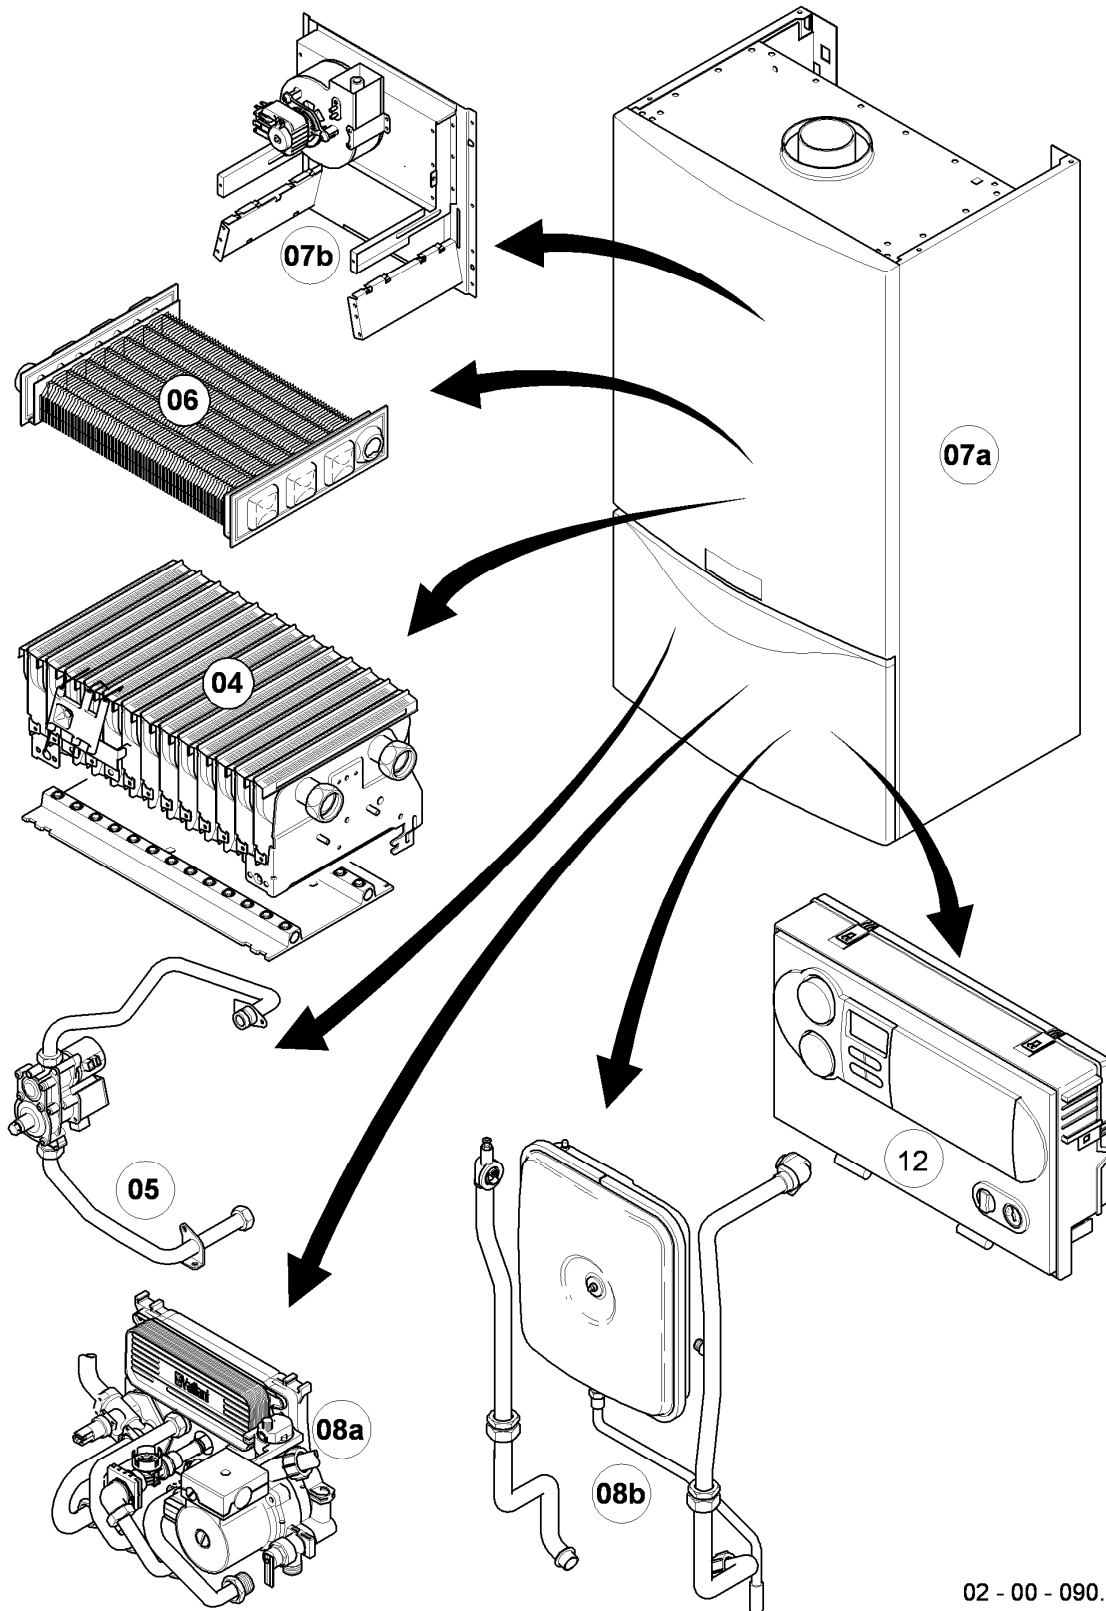

# Gas-Wandheizgerät VC Turbo (incl. turboTEC)

VC 95/4-5

Baugruppenübersicht

02 - 00 - 090.01

-> zum Ersatzteilkauf bei [www.loebbeshop.de](http://www.loebbeshop.de) <-

## Gas-Wandheizgerät VC Turbo (incl. turboTEC)

VC 95/4-5

Baugruppenübersicht

Pos.	Baugruppe
04	Brenner
05	Gasarmatur
06	Wärmetauscher
07a	Verkleidungsteile
07b	Unterdruckkammer
08a	Hydraulikteile
08b	Hydraulikteile
12	Schaltkasten

## Gas-Wandheizgerät VC Turbo (incl. turboTEC)

VC 95/4-5

04 - Brenner

Pos.	Teilenummer	Beschreibung	Hinweis, Bemerkung
00	-	-	Gasumstellsätze: siehe Baugruppe 05 Pos. 00
01	0020068044	Brenner Turbo 10kW	VC 95/4-5, mit Pos. 04,07,08,09,10,13,14
02	183605	Verteilerrohr	VC 95/4-5, Erdgas E, mit Pos. 08,13,14
02	183604	Verteilerrohr	VC 95/4-5, Erdgas L, mit Pos. 08,13,14
02	183628	Verteilerrohr	VC 95/4-5, Flüssiggas P, mit Pos. 08,13,14
03	221732	Stütze	mit Pos. 08
04	0020068047	Elektrode, Zündung + Überwachung	mit Pos. 08
05	0020068105	Rohr Brennerkühlung-PWT	VC 95/4-5, mit Pos. 09,11
06	022695	Rohr Schnittst.-Brennerkühlung	VC 95/4-5, mit Pos. 09,10
07	0020068048	Leitblech	mit Pos. 08
08	0020107695	Schraube (10 St.)	
09	981140	Rechteckdichtring 3/4 (10 St.)	
10	981307	Rechteckdichtring (10 St.)	
11	981170	O-Ring (10 St.)	
12	0020068094	Halter Anschlussrohr-Brenner	mit Pos. 08
13	0020107733	Schraube	
14	0020107693	O-Ring (10 St.)	