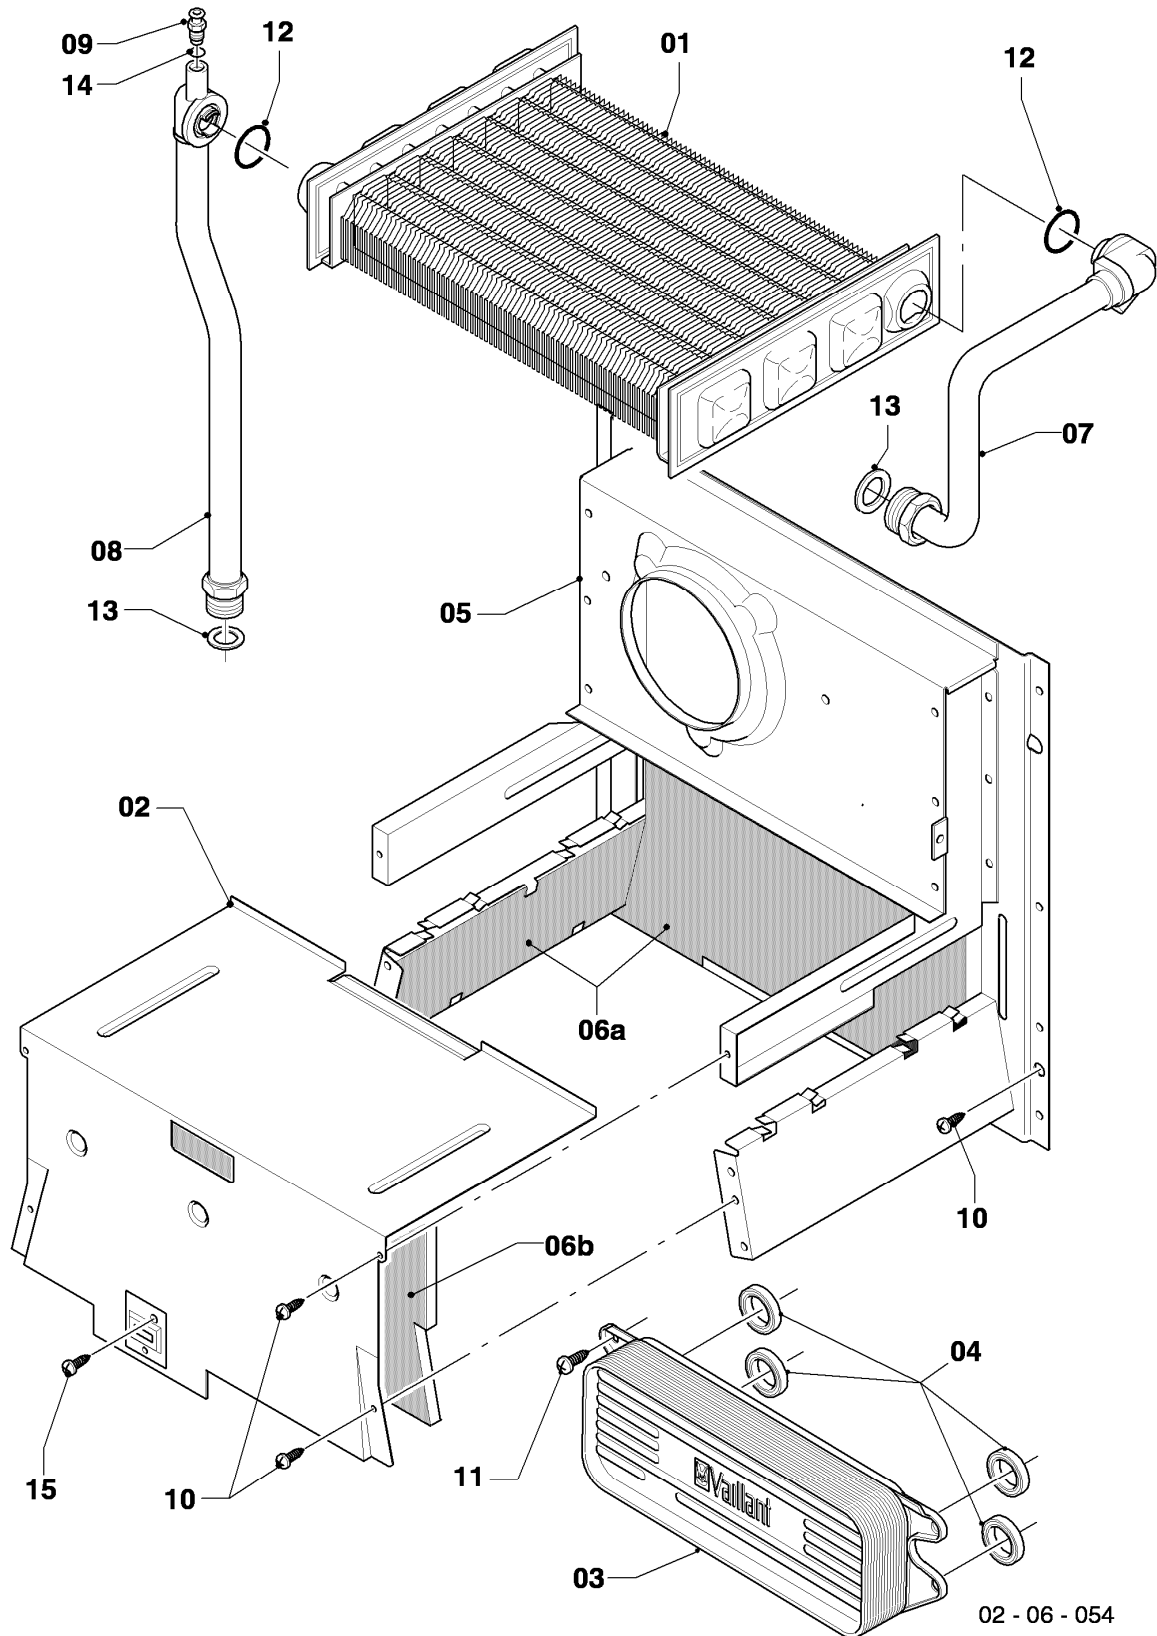

Gas-Wandheizgerät VC Turbo (incl. turboTEC)

VC 95/4-5

06 - Wärmetauscher

02 - 06 - 054

-> zum Ersatzteilkauf bei www.loebbeshop.de <-

Gas-Wandheizgerät VC Turbo (incl. turboTEC)

VC 95/4-5

06 - Wärmetauscher

Pos.	Teilenummer	Beschreibung	Hinweis, Bemerkung
01	065025	Wärmetauscher HW	VC 95/4-5, mit Pos. 12
02	078948	Deckel	VC 95/4-5, mit Pos. 06b,15
03	-	-	Position entfällt für diese Geräte
04	-	-	Position entfällt für diese Geräte
05	0020068064	Rückwand mit Isomatte 10kW	VC 95/4-5, mit Pos. 06a,10
06a	075971	Isoliermatte Turbo 10kW (Set)	VC 95/4-5, mit Pos. 06b
06b	-	-	nicht einzeln lieferbar, siehe Pos. 06a
07	0020068105	Rohr Brennerkühlung-PWT	VC 95/4-5, mit Pos. 12,13
08	0020068100	Rohr PWT-Schnittst. Turbo	VC 95/4-5, mit Pos. 09,12,13,14
09	140015	Entlüftungsschraube	mit Pos. 14
10	0020107695	Schraube (10 St.)	
11	-	-	Position entfällt für diese Geräte
12	981170	O-Ring (10 St.)	
13	981140	Rechteckdichtring 3/4 (10 St.)	
14	981166	O-Ring (10 St.)	
15	235739	Blechschaube	

-> zum Ersatzteilkauf bei www.loebbeshop.de <-