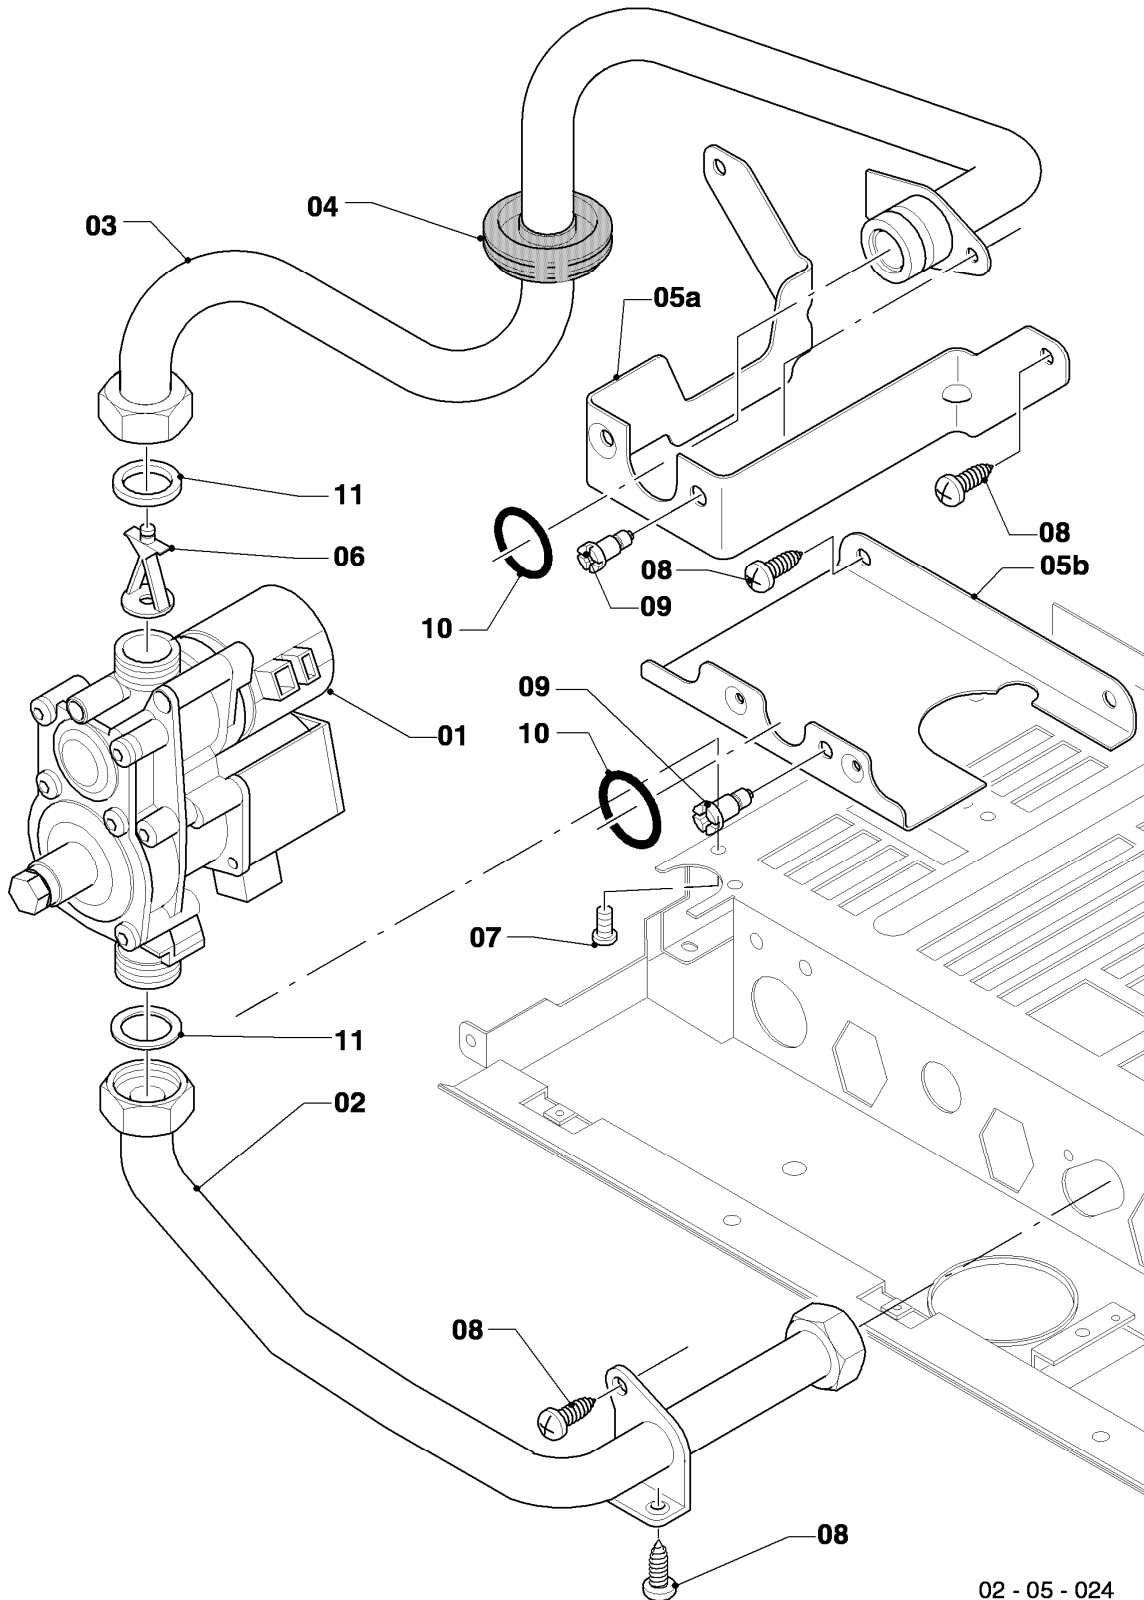

Gas-Wandheizgerät VC Turbo (incl. turboTEC)

VC 95/4-5

05 - Gasarmatur

02 - 05 - 024

-> zum Ersatzteilkauf bei www.loebbeshop.de <-

Gas-Wandheizgerät VC Turbo (incl. turboTEC)

VC 95/4-5

05 - Gasarmatur

Pos.	Teilenummer	Beschreibung	Hinweis, Bemerkung
00	0020068145	Umstellsatz turboTEC 10kW P->E	VC 95/4-5, für die Umstellung von P auf E
00	0020070057	Umstellsatz turboTEC 10kW P->L	VC 95/4-5, für die Umstellung von P auf L
00	0020070060	Umstellsatz turboTEC 10kW E/L->P	VC 95/4-5, für die Umstellung von E/L auf P
00	0020070069	Umstellsatz turboTEC 10kW E->L	VC 95/4-5, für die Umstellung von E auf L
00	0020070072	Umstellsatz turboTEC 10kW L->E	VC 95/4-5, für die Umstellung von L auf E
00	0020071580	Gasventil	mit Anschlußstück, nicht dargestellt
00	0020071581	Anschluss	für Gasventil, nicht dargestellt
01	0020053968	Gasarmatur (mit Druckregler)	VC 95/4-5, Erdgas E, mit Pos. 07,11
01	0020052048	Gasarmatur (mit Druckregler)	VC 95/4-5, Erdgas L, mit Pos. 07,11
01	0020019992	Gasarmatur	VC 95/4-5, Flüssiggas P, mit Pos. 07,11
02	0020068049	Rohr Gas Anschluß	mit Pos. 08,11
03	0020068052	Rohr Gas Turbo 10kW	VC 95/4-5, mit Pos. 04,09,10,11
04	980765	Dichtung (rot, groß)	
05a	-	-	Position entfällt für diese Geräte
05b	0020068094	Halter Anschlussrohr-Brenner	mit Pos. 08
06	-	-	VC 95/4-5, Erdgas E+L: diese Geräte haben keine Vordüse
06	0020068058	Vordüse 2,50 (signalviolett)	VC 95/4-5, Flüssiggas P, mit Pos. 11
07	139203	Schraube, (M4x8) DIN 7500	
08	0020107695	Schraube (10 St.)	
09	0020107733	Schraube	
10	0020107693	O-Ring (10 St.)	
11	981142	Rechteckdichtring (10 St.)	

-> zum Ersatzteilkauf bei www.loebbeshop.de <-