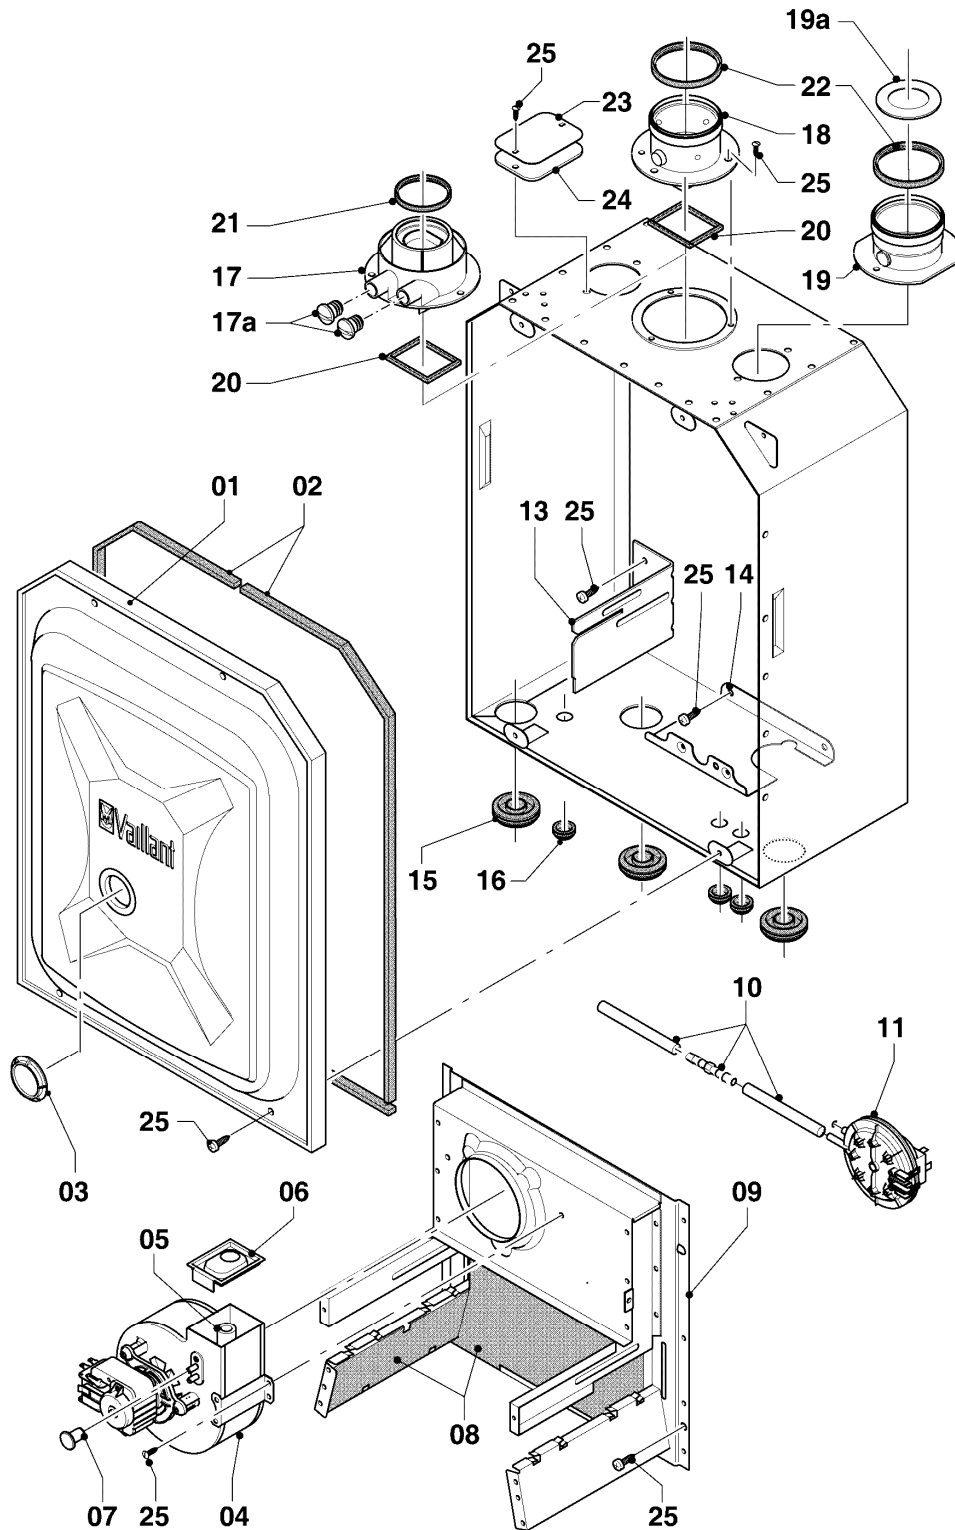

Gas-Wandheizgerät VC Turbo (incl. turboTEC)

VC 95/4-5

07b - Unterdruckkammer

02-07-092.02

-> zum Ersatzteilkauf bei www.loebbeshop.de <-

Gas-Wandheizgerät VC Turbo (incl. turboTEC)

VC 95/4-5

07b - Unterdruckkammer

Pos.	Teilenummer	Beschreibung	Hinweis, Bemerkung
01	0020068087	Deckel UDK 10kW	VC 95/4-5, mit Pos. 02,03,25
02	0020041904	Dichtungssatz Deckel UDK	
03	0020020011	Schauglas (Silikon)	
04	190237	Gebälse	mit Pos. 05,07,25
05	0020080204	Pitotrohr mit Blenden	
06	0020068090	Blende	VC 95/4-5
07	0020020013	Stopfen (5 St.)	
08	075971	Isoliermatte Turbo 10kW (Set)	VC 95/4-5
09	0020068064	Rückwand mit Isomatte 10kW	VC 95/4-5, mit Pos. 08,25
10	0020041906	Schlauch Set	
11	0020041905	Druckwächter Huba	mit Pos. 10
13	0020068091	Halter Brenner 10kW	VC 95/4-5, mit Pos. 25
14	0020068094	Halter Anschlussrohr-Brenner	mit Pos. 25
15	980765	Dichtung (rot, groß)	
16	980766	Dichtung (rot, klein)	
17	0020018201	Adapter (60/100)	mit Pos. 17a,20,21
17a	0020107743	Schraube	
18	-	-	Position entfällt für diese Geräte
19	-	-	Position entfällt für diese Geräte
19a	-	-	Position entfällt für diese Geräte
20	981260	Dichtung SL-Schaum	
21	981178	Dichtring Silikon (DN 60)	
22	-	-	Position entfällt für diese Geräte
23	-	-	Position entfällt für diese Geräte
24	-	-	Position entfällt für diese Geräte
25	0020107695	Schraube (10 St.)	

-> zum Ersatzteilkauf bei www.loebbeshop.de <-