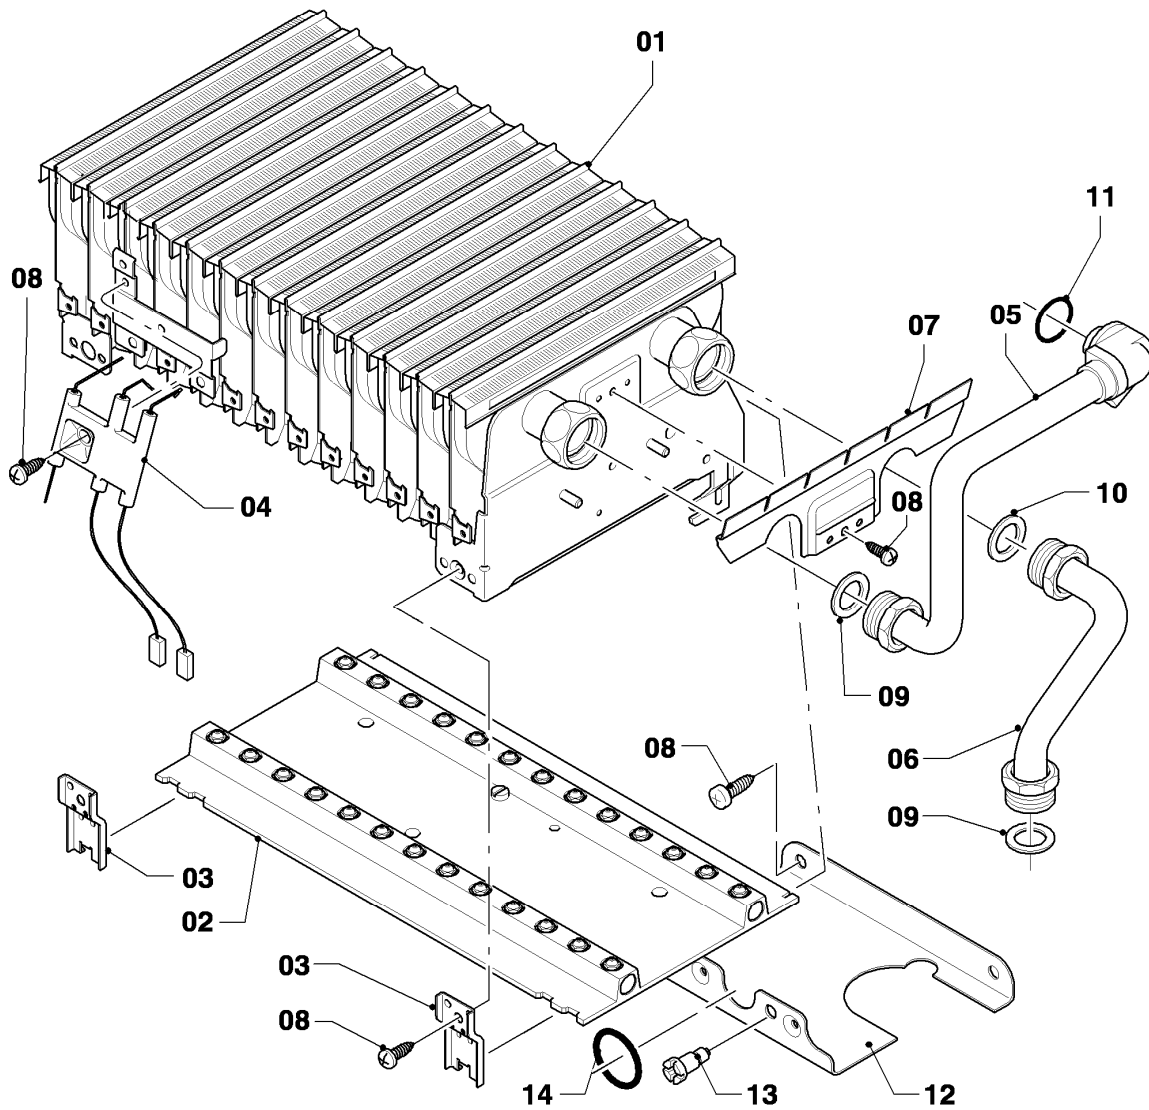

Gas-Wandheizgerät VC Turbo (incl. turboTEC)

VC 95/4-5

04 - Brenner

02 - 04 - 049

-> zum Ersatzteilkauf bei www.loebbeshop.de <-

Gas-Wandheizgerät VC Turbo (incl. turboTEC)

VC 95/4-5

04 - Brenner

Pos.	Teilenummer	Beschreibung	Hinweis, Bemerkung
00	-	-	Gasumstellsätze: siehe Baugruppe 05 Pos. 00
01	0020068044	Brenner Turbo 10kW	VC 95/4-5, mit Pos. 04,07,08,09,10,13,14
02	183605	Verteilerrohr	VC 95/4-5, Erdgas E, mit Pos. 08,13,14
02	183604	Verteilerrohr	VC 95/4-5, Erdgas L, mit Pos. 08,13,14
02	183628	Verteilerrohr	VC 95/4-5, Flüssiggas P, mit Pos. 08,13,14
03	221732	Stütze	mit Pos. 08
04	0020068047	Elektrode, Zündung + Überwachung	mit Pos. 08
05	0020068105	Rohr Brennerkühlung-PWT	VC 95/4-5, mit Pos. 09,11
06	022695	Rohr Schnittst.-Brennerkühlung	VC 95/4-5, mit Pos. 09,10
07	0020068048	Leitblech	mit Pos. 08
08	0020107695	Schraube (10 St.)	
09	981140	Rechteckdichtring 3/4 (10 St.)	
10	981307	Rechteckdichtring (10 St.)	
11	981170	O-Ring (10 St.)	
12	0020068094	Halter Anschlussrohr-Brenner	mit Pos. 08
13	0020107733	Schraube	
14	0020107693	O-Ring (10 St.)	

-> zum Ersatzteilkauf bei www.loebbeshop.de <-