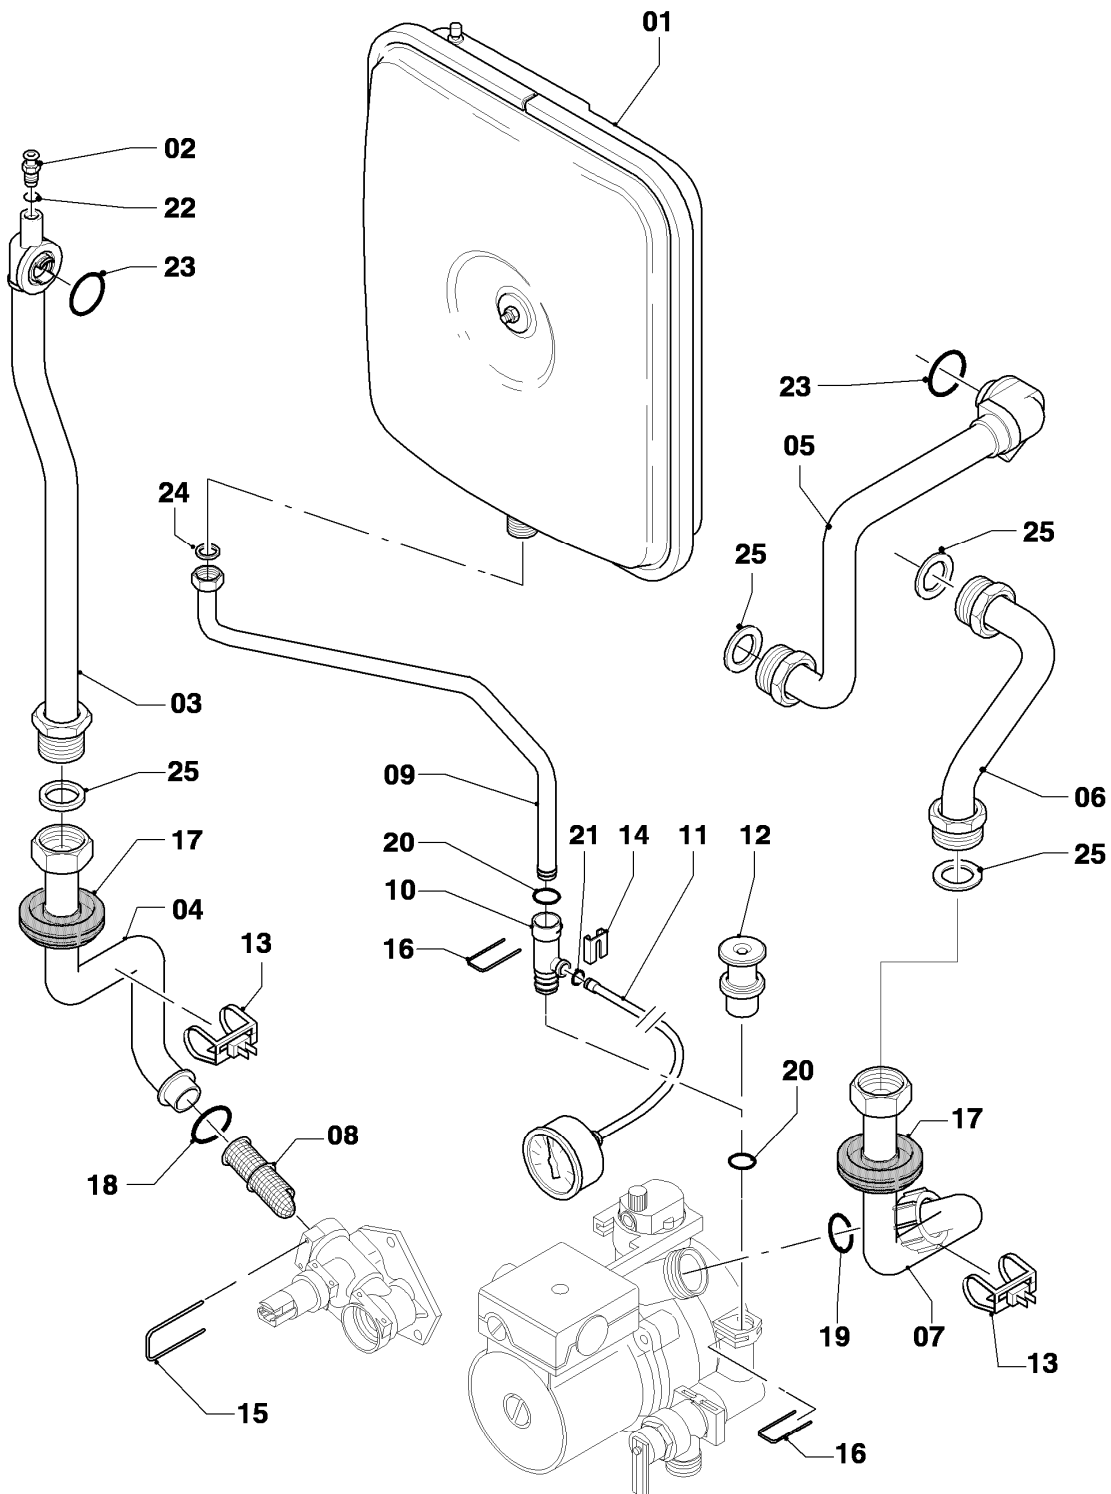

Gas-Wandheizgerät VC Turbo (incl. turboTEC)

VC 95/4-5

08b - Hydraulikteile

02 - 08 - 164

-> zum Ersatzteilkauf bei www.loebbeshop.de <-

Gas-Wandheizgerät VC Turbo (incl. turboTEC)

VC 95/4-5

08b - Hydraulikteile

Pos.	Teilenummer	Beschreibung	Hinweis, Bemerkung
01	0020051470	Ausdehnungsgefäß 12 ltr.	mit Pos. 24
02	140015	Entlüftungsschraube	mit Pos. 22
03	0020068100	Rohr PWT-Schnittst. Turbo	VC 95/4-5, mit Pos. 02,22,23,25
04	0020068104	Rohr Verteiler-Schnittst.	mit Pos. 15,17,18,25
05	0020068105	Rohr Brennerkühlung-PWT	VC 95/4-5, mit Pos. 23,25
06	022695	Rohr Schnittst.-Brennerkühlung	VC 95/4-5, mit Pos. 25
07	0020130764	Rohr Pumpe-Schnittst.	mit Pos. 17,19,25
08	179030	Sieb	mit Pos. 15,18
09	0020068115	Rohr ADG	mit Pos. 16,20,24
10	0020023812	Adapter Manometer 10/10	mit Pos. 14,16,20,21
11	180982	Manometer	mit Pos. 14,21
12	-	-	Position entfällt für diese Geräte
13	0020068120	Fühler (NTC, 19mm)	
14	0020107709	Halter	
15	178992	Klammer (10 St.)	
16	0020107694	Klammer (5 St.)	
17	980765	Dichtung (rot, groß)	
18	193537	O-Ring (10 St.)	
19	193539	O-Ring (10 St.)	
20	178993	O-Ring (10 St.)	
21	981155	O-Ring (10 St.)	
22	981166	O-Ring (10 St.)	
23	981170	O-Ring (10 St.)	
24	981149	Rechteckdichtring (10 St.)	
25	981140	Rechteckdichtring 3/4 (10 St.)	

-> zum Ersatzteilkauf bei www.loebbeshop.de <-