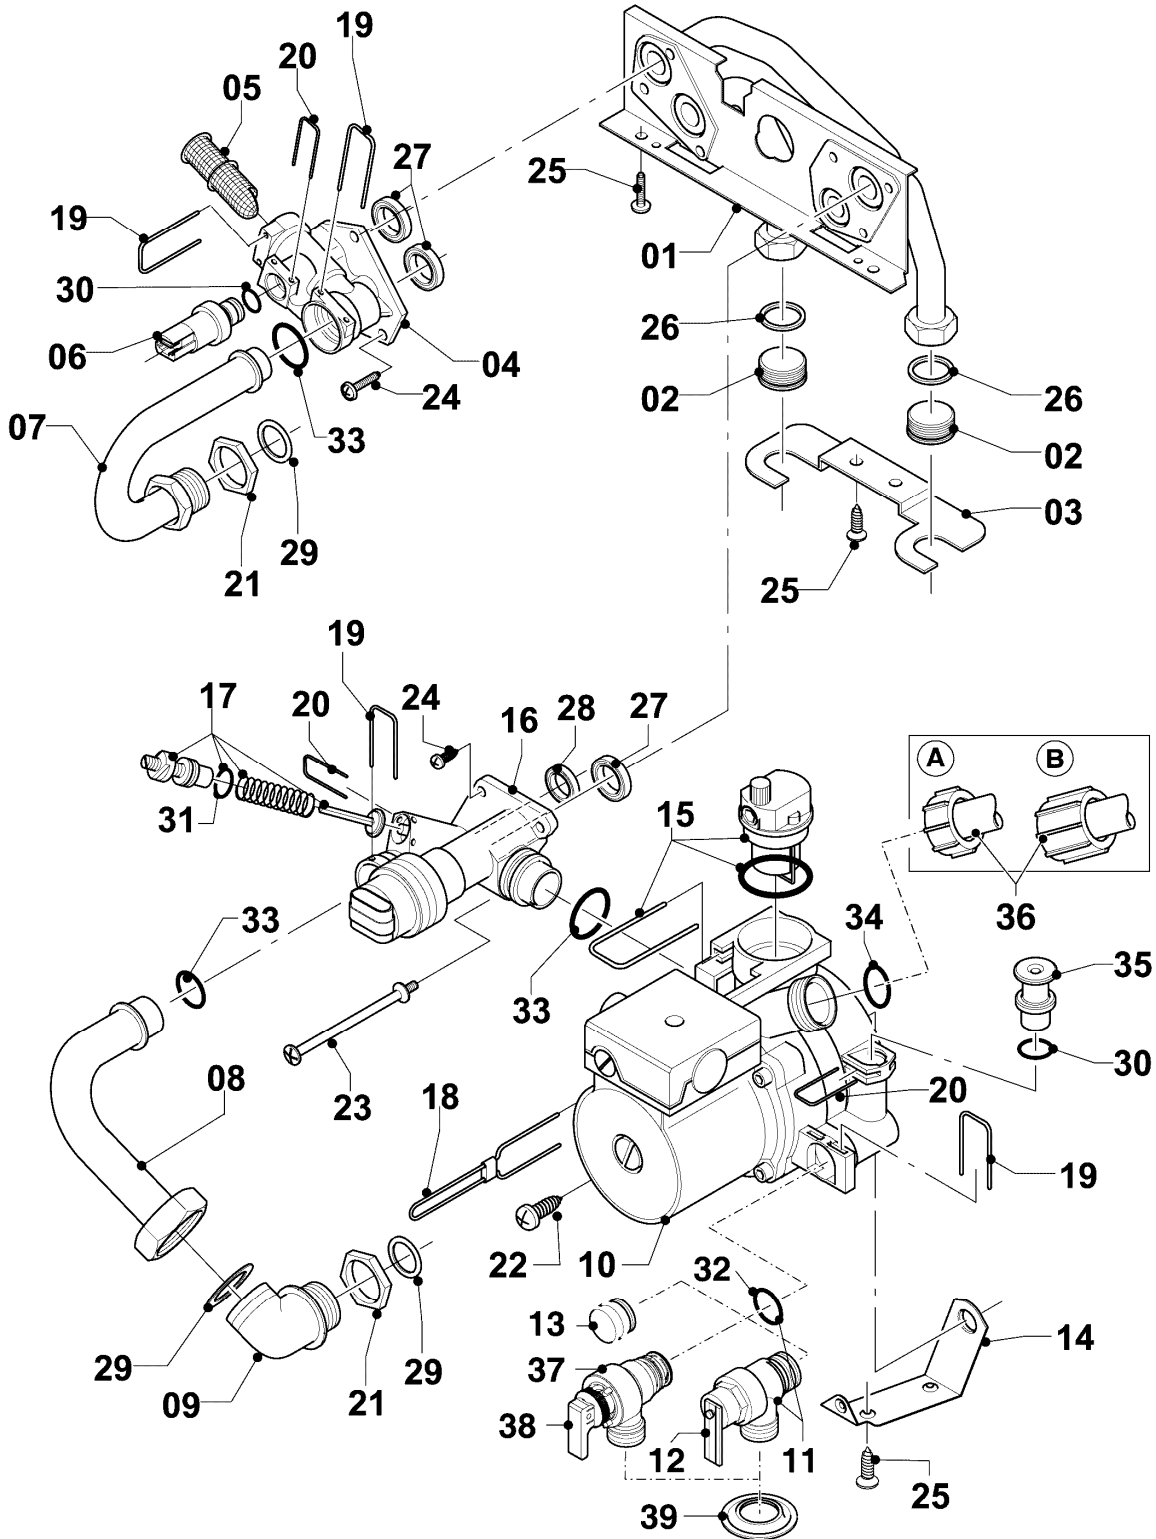

Gas-Wandheizgerät VC Turbo (incl. turboTEC)

VC 95/4-5

08a - Hydraulikteile

02-08-160.05

-> zum Ersatzteilkauf bei www.loebbeshop.de <-

Gas-Wandheizgerät VC Turbo (incl. turboTEC)

VC 95/4-5

08a - Hydraulikteile

Pos.	Teilenummer	Beschreibung	Hinweis, Bemerkung
01	0020046782	Hydroplatte	mit Pos. 02,24,25,26,27,28,33
02	0020052070	Stopfen, Set a 2 St.	mit Pos. 26
03	-	-	nicht einzeln lieferbar
04	179031	Anschlussstück (Messing)	VC 95/4-5, mit Pos. 19,20,24,27,30,33
05	179030	Sieb	mit Pos. 19,33
06	0020059717	Fühler (Wasserdrucksensor)	mit Pos. 20,30
07	179033	Rohr	mit Pos. 21,29,33
08	179036	Rohr	mit Pos. 19,29,33
09	179035	Anschlussstück (ohne Fülleinrichtung)	mit Pos. 29
10	178983	Pumpe	mit Pos. 14,15,19,20,22,27,28,30,32,33,34,35
11	178985	Sicherheitsventil (3 bar)	mit Pos. 12, 19, 32
12	178974	Hebel	
14	178984	Halter	mit Pos. 22,25
15	104521	Schnellentlüfter	
16	178978	Vorrangumschaltventil (MS, mit Bypass)	VC 95/4-5, mit Pos. 17,19,20,23,24,27,28,33
17	178980	Bypass	mit Pos. 20
18	178981	Klammer	
19	178992	Klammer (10 St.)	
20	0020107694	Klammer (5 St.)	
21	193598	Mutter, Set a 4 St.	
22	235756	Blechschraube (ST 4,8x19)	
23	0020041941	Schraube (Flachkopfschraube lang)	
24	178967	Schraube M5 x 18 mm (10 St.)	
25	0020107695	Schraube (10 St.)	
26	981142	Rechteckdichtring (10 St.)	
27	193535	Rechteckdichtring (10 St.)	
28	178969	Rechteckdichtring (10 St.)	
29	981140	Rechteckdichtring 3/4 (10 St.)	
30	178993	O-Ring (10 St.)	
31	981165	O-Ring (10 St.)	
32	178986	O-Ring (10 St.)	
33	193537	O-Ring (10 St.)	

-> zum Ersatzteilkauf bei www.loebbeshop.de <-