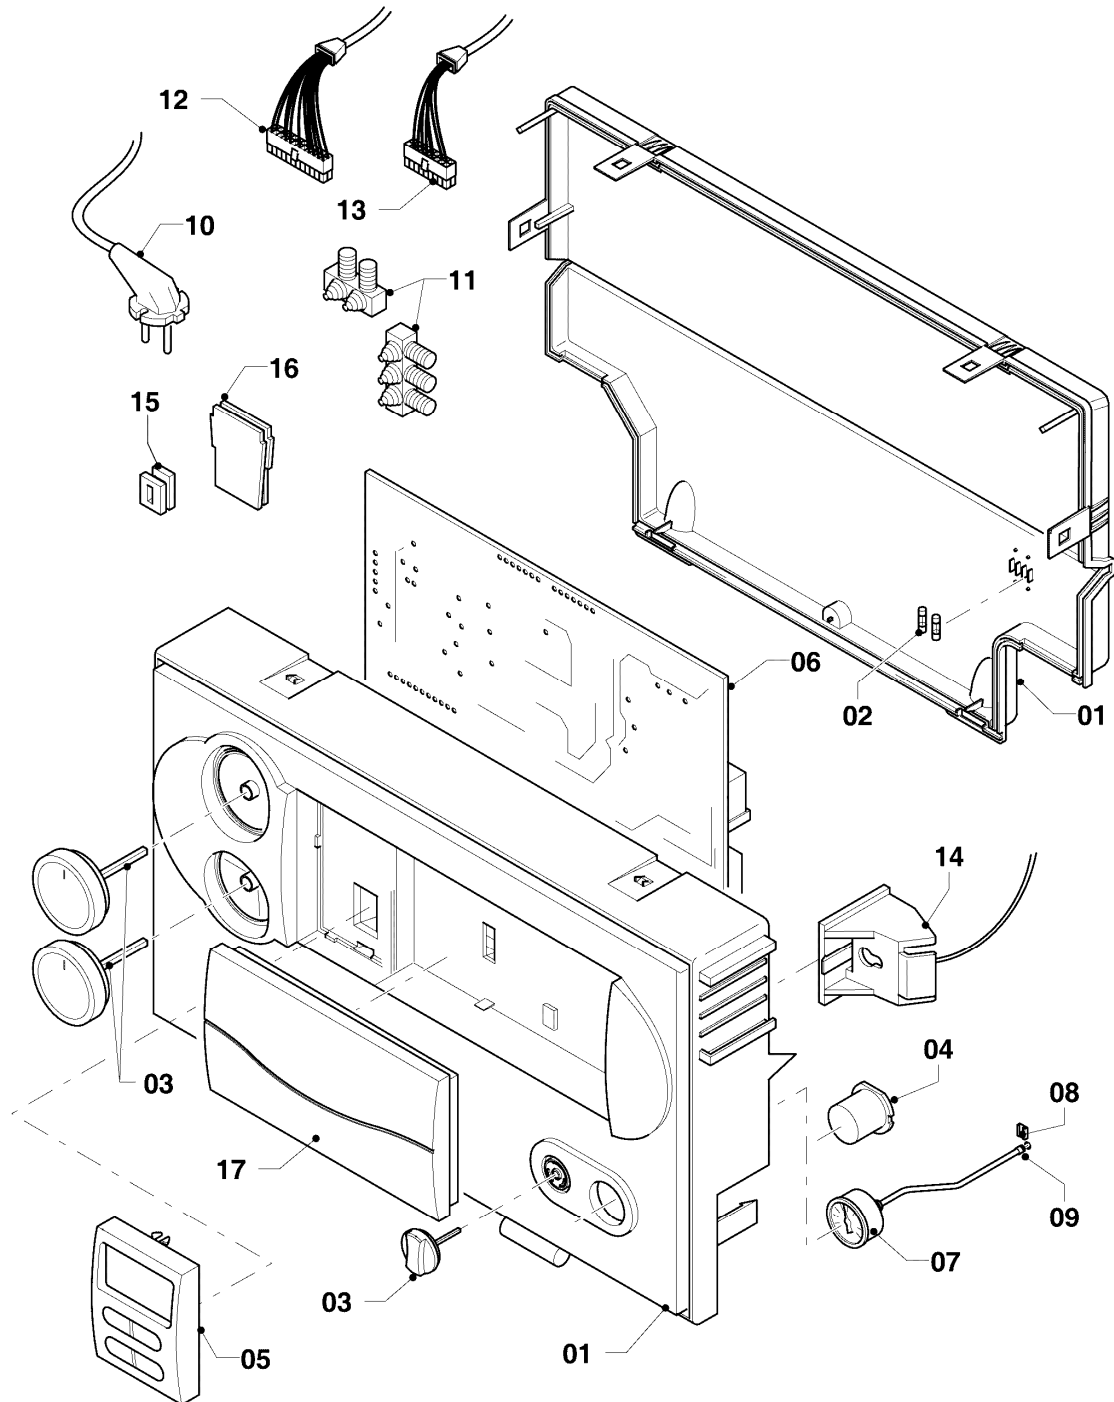

Gas-Wandheizgerät VC Turbo (incl. turboTEC)

VC 95/4-5

12 - Schaltkasten

02-12-051.01

-> zum Ersatzteilkauf bei www.loebbeshop.de <-

Gas-Wandheizgerät VC Turbo (incl. turboTEC)

VC 95/4-5

12 - Schaltkasten

Pos.	Teilenummer	Beschreibung	Hinweis, Bemerkung
01	0020037661	Gehäuse (Performance, weiß)	mit Pos. 02,03
02	0020067507	Sicherung 2,0 A T2H (10 St.)	2,0 AT
03	0020037662	Knopf weiß, Set a 3 St.	
04	-	-	Position entfällt für diese Geräte
05	0020056562	Display (weiß)	
06	0020136649	Leiterplatte, Heizwert low NOX	
07	180982	Manometer	mit Pos. 08,09
08	0020107709	Halter	
09	981155	O-Ring (10 St.)	
10	-	-	nicht für Deutschland
11	078533	Zugentlaster, Set	
12	0020128698	Kabelbaum Hydraulik VC	Gasarmatur, Wasserdrucksensor, VUV, Speicherfühler, C1/C2
13	0020115614	Kabelbaum Turbo	Ionisationselektrode, Ventilator, Druckdose, Vor- und Rücklauf-NTC
14	0020041932	Fangband	
15	139438	Stopfen (klein)	
16	0020041940	Stopfen	
17	0020130231	Abdeckung Reglerschacht, weiss	

-> zum Ersatzteilkauf bei www.loebbeshop.de <-