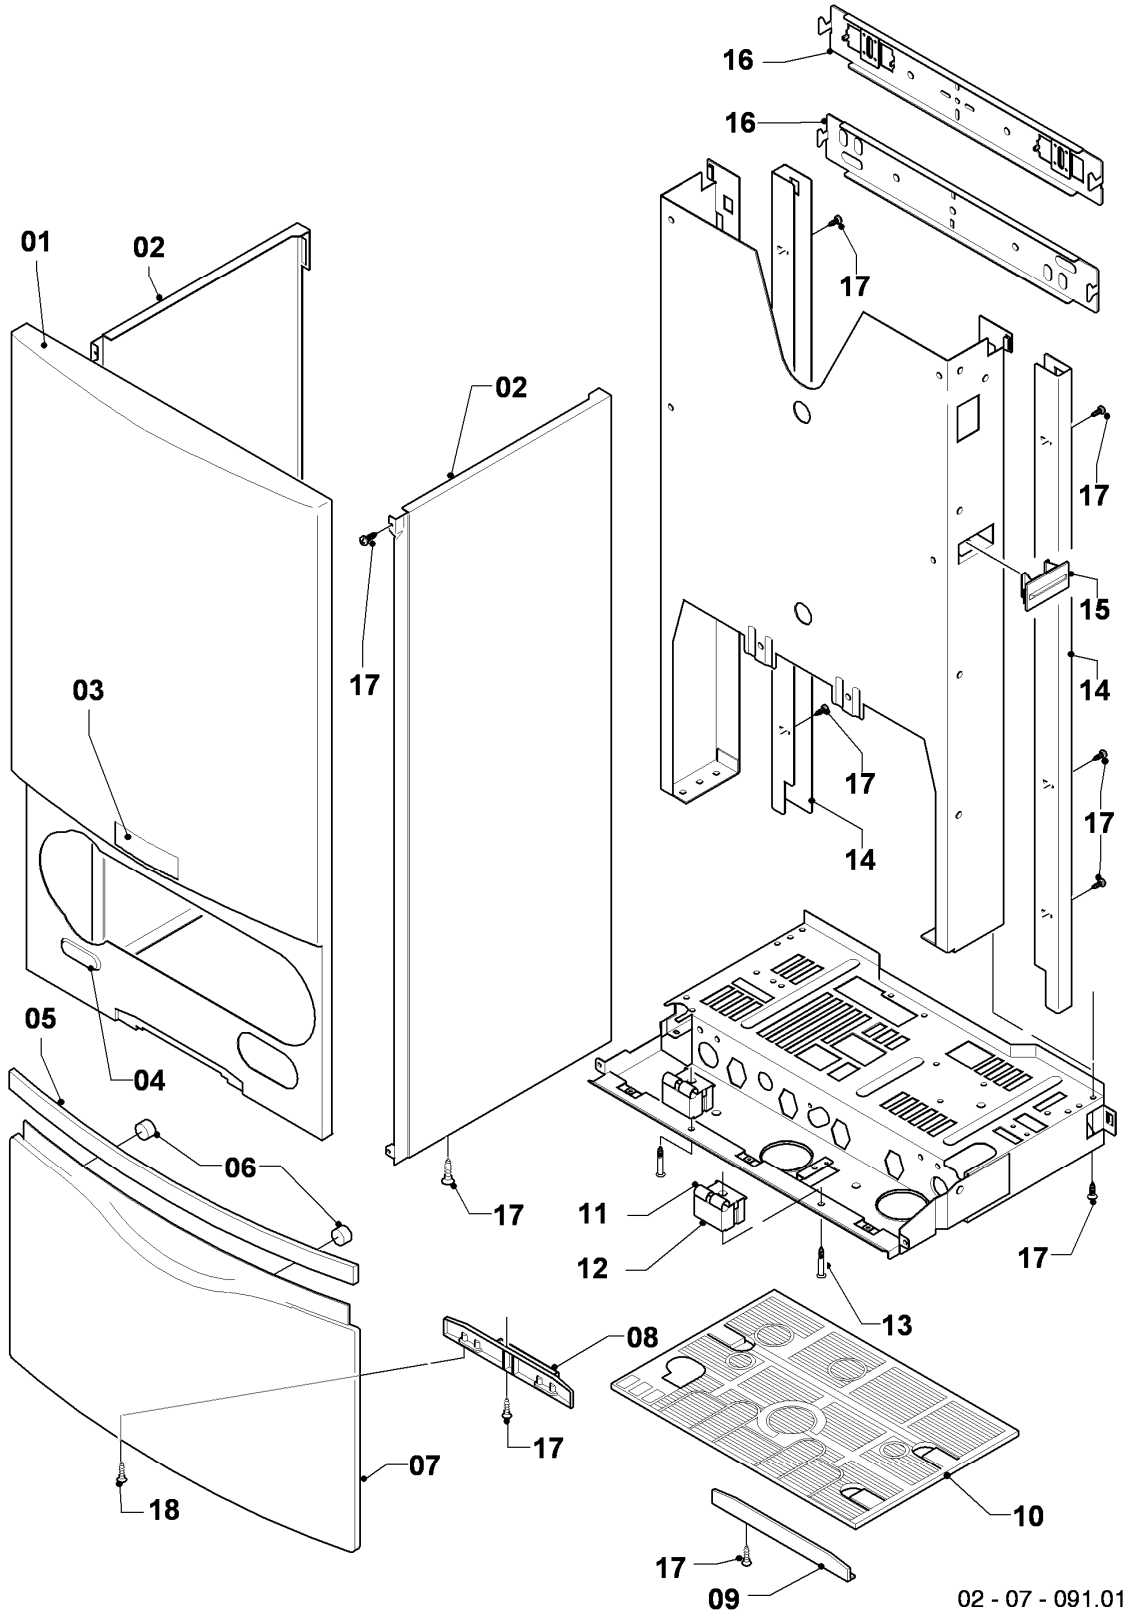

Gas-Wandheizgerät VC Turbo (incl. turboTEC)

VC 95/4-5

07a - Verkleidungsteile

02 - 07 - 091.01

-> zum Ersatzteilkauf bei www.loebbeshop.de <-

Gas-Wandheizgerät VC Turbo (incl. turboTEC)

VC 95/4-5

07a - Verkleidungsteile

Pos.	Teilenummer	Beschreibung	Hinweis, Bemerkung
01	0020039073	Frontblech	mit Pos. 03,04,17
02	0020039074	Seitenblech	mit Pos. 17
03	118096	Firmenschild (alle Typen)	
04	0020068070	Schild Verkaufsbezeichnung (Set)	
05	180942	Griff (weiß)	mit Pos. 06
06	0020068136	Magnet, Set a 2 St.	
07	0020039076	Klappe	mit Pos. 05,06,08,17
08	0020039077	Scharnier	mit Pos. 17,18
09	-	-	Position entfällt für diese Geräte
10	0020068072	Abdeckung (mit Variorahmen)	
11	0020039079	Halter Schaltkasten	mit Pos. 13
12	0020039080	Abstandshalter	
13	235708	Blechschraube	
14	0020068074	Abstandhalter Variorahmen li.+re. (Set)	mit Pos. 17
15	0020068076	Clip (Halter ADG)	
16	0020068077	Halter Gerät	
16	0020130588	Befestigungssatz (Schrauben + Dübel)	nicht dargestellt
17	0020107695	Schraube (10 St.)	
18	0020107695	Schraube (10 St.)	für Scharniere bis 03/09 (Durchmesser der Bohrung: 4mm)
18	193538	Schraube (10 St.)	für Scharniere ab 03/09 (Durchmesser der Bohrung: 3mm)

-> zum Ersatzteilkauf bei www.loebbeshop.de <-