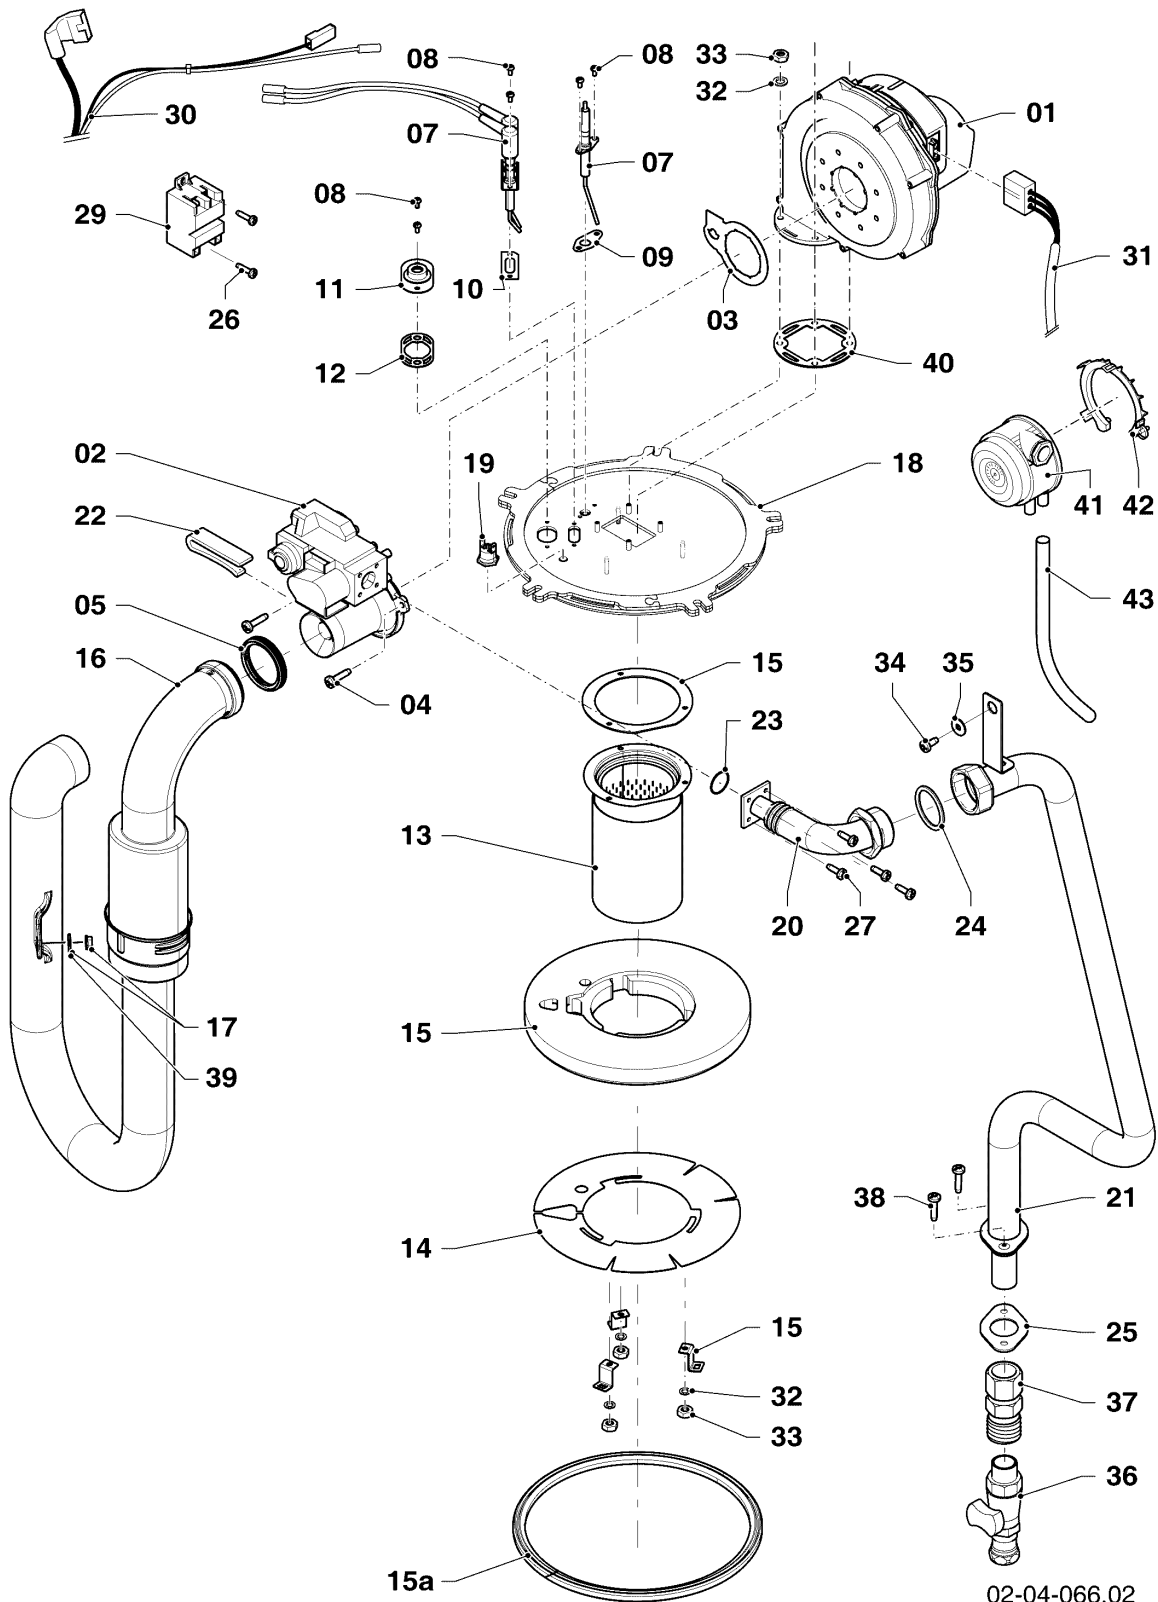

Gas-Wandheizgerät ecoTEC VC Brennwert

VC 806/5-5 R2

04 - Brenner

-> zum Ersatzteilkauf bei www.loebbeshop.de <-

Gas-Wandheizgerät ecoTEC VC Brennwert

VC 806/5-5 R2

04 - Brenner

Pos.	Teilenummer	Beschreibung	Hinweis, Bemerkung
01	0020140756	Gebläse	mit Pos. 03, 04
02	0020143438	Gasarmatur	mit Pos. 03, 04, 05, 23, 27
03	981104	Dichtung	
04	509685	Schraube, (10 St.)	
05	981111	Dichtung	
07	0020143440	Elektrode, Wartungskit	mit Pos. 08, 09, 10
08	0020143441	Schraube, (10 St.)	
09	0020143442	Dichtung	
10	0020143444	Dichtung	
11	0020143445	Schauglas	mit Pos. 08, 12
12	0020143446	Dichtung	
13	0020143447	Brenner	Achtung ! Pos. 15 zwingend auch bestellen.
14	0020143450	Abdeckung	Achtung ! Pos. 15 zwingend auch bestellen.
15	0020173391	Dichtungssatz	mit Pos. 9, 10, 12, 15a, 23, 26, 27, 32, 33
15a	0020188930	Dichtung (Brennertür)	mit Pos. 23
16	0020143452	Frischluftrohr	mit Pos. 05, 17, 22
17	0020143453	Befestigungssatz	
18	0020173385	Brennertür	mit Pos. 04, 27 Achtung ! Pos. 15 zwingend auch bestellen.
19	0020143456	Sicherheitstemperaturbegrenzer (STB)	
20	0020143457	Gasrohr	mit Pos. 23, 24, 27
21	0020143458	Gasrohr	mit Pos. 24, 25, 34, 35, 38
22	0020127454	Clip	
23	0020143459	O-Ring, (10 St.)	
24	0020143460	Rechteckdichtring, (10 St.)	
25	0020143461	Dichtung	
26	0020136643	Schraube, (10 St.)	
27	105901	Schraube, Torx M4x10 (10 St.)	
29	0020143448	Transformator	mit Pos. 26
30	0020143464	Kabelbaum	Zündung
31	0020143465	Kabelbaum	Gebläse

-> zum Ersatzteilkauf bei www.loebbeshop.de <-