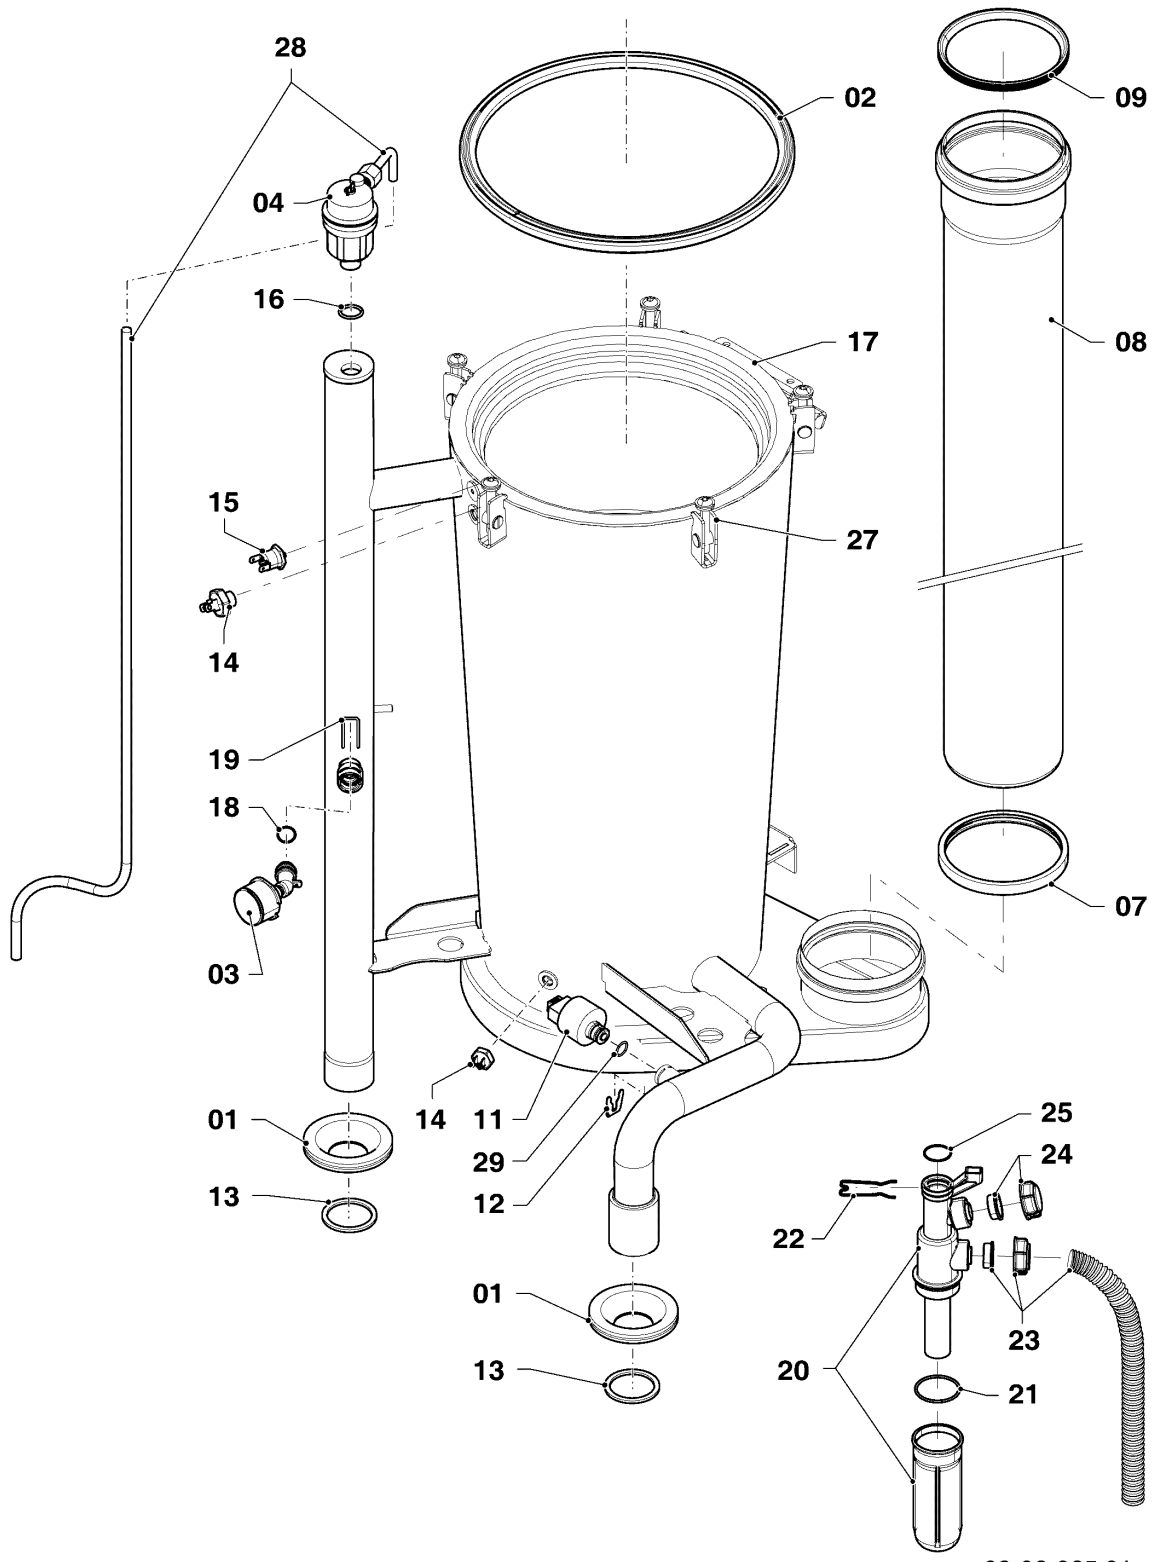

Gas-Wandheizgerät ecoTEC VC Brennwert

VC 806/5-5 R2

06 - Wärmetauscher

02-06-065.01

-> zum Ersatzteilkauf bei www.loebbeshop.de <-

Gas-Wandheizgerät ecoTEC VC Brennwert

VC 806/5-5 R2

06 - Wärmetauscher

Pos.	Teilenummer	Beschreibung	Hinweis, Bemerkung
01	0020173395	Rohrdurchführung	
02	0020188930	Dichtung (Brennertür)	
03	0020143495	Manometer	mit Pos. 18, 19
04	0020143508	Schnellentlüfter	
07	0020143498	Dichtungssatz	mit Pos. 09 Achtung ! Pos. 02 zwingend auch bestellen.
08	0020143499	Abgasrohr	mit Pos. 07, 09 Achtung ! Pos. 02 zwingend auch bestellen.
09	-	-	nicht als Ersatzteil lieferbar, siehe Pos. 07
11	0020143502	Sensor	mit Pos. 12
12	219660	Klammer, (10 St.)	
13	0020143503	Rechteckdichtring, (10 St.)	
14	0020045972	Fühler, NTC	
15	0020143455	Sicherheitstemperaturbegrenzer (STB)	
16	981163	O-Ring, (10 St.)	
17	0020173388	Wärmetauscher	mit Pos. 02, 07, 13, 14, 15, 16, 18, 25
18	178993	O-Ring, (10 St.)	
19	0020107694	Klammer, (5 St.)	
20	0020143505	Siphon	mit Pos. 21, 22, 23, 24
21	982488	O-Ring	
22	0020107702	Klammer, (5 St.)	
23	0020069075	Schlauch, Siphon	
24	0020143506	Mutter	
25	981158	O-Ring, (10 St.)	
27	0020143462	Befestigungssatz	
28	0020143511	Rohr	
29	-	-	nicht einzeln lieferbar, siehe Pos. 11

-> zum Ersatzteilkauf bei www.loebbeshop.de <-