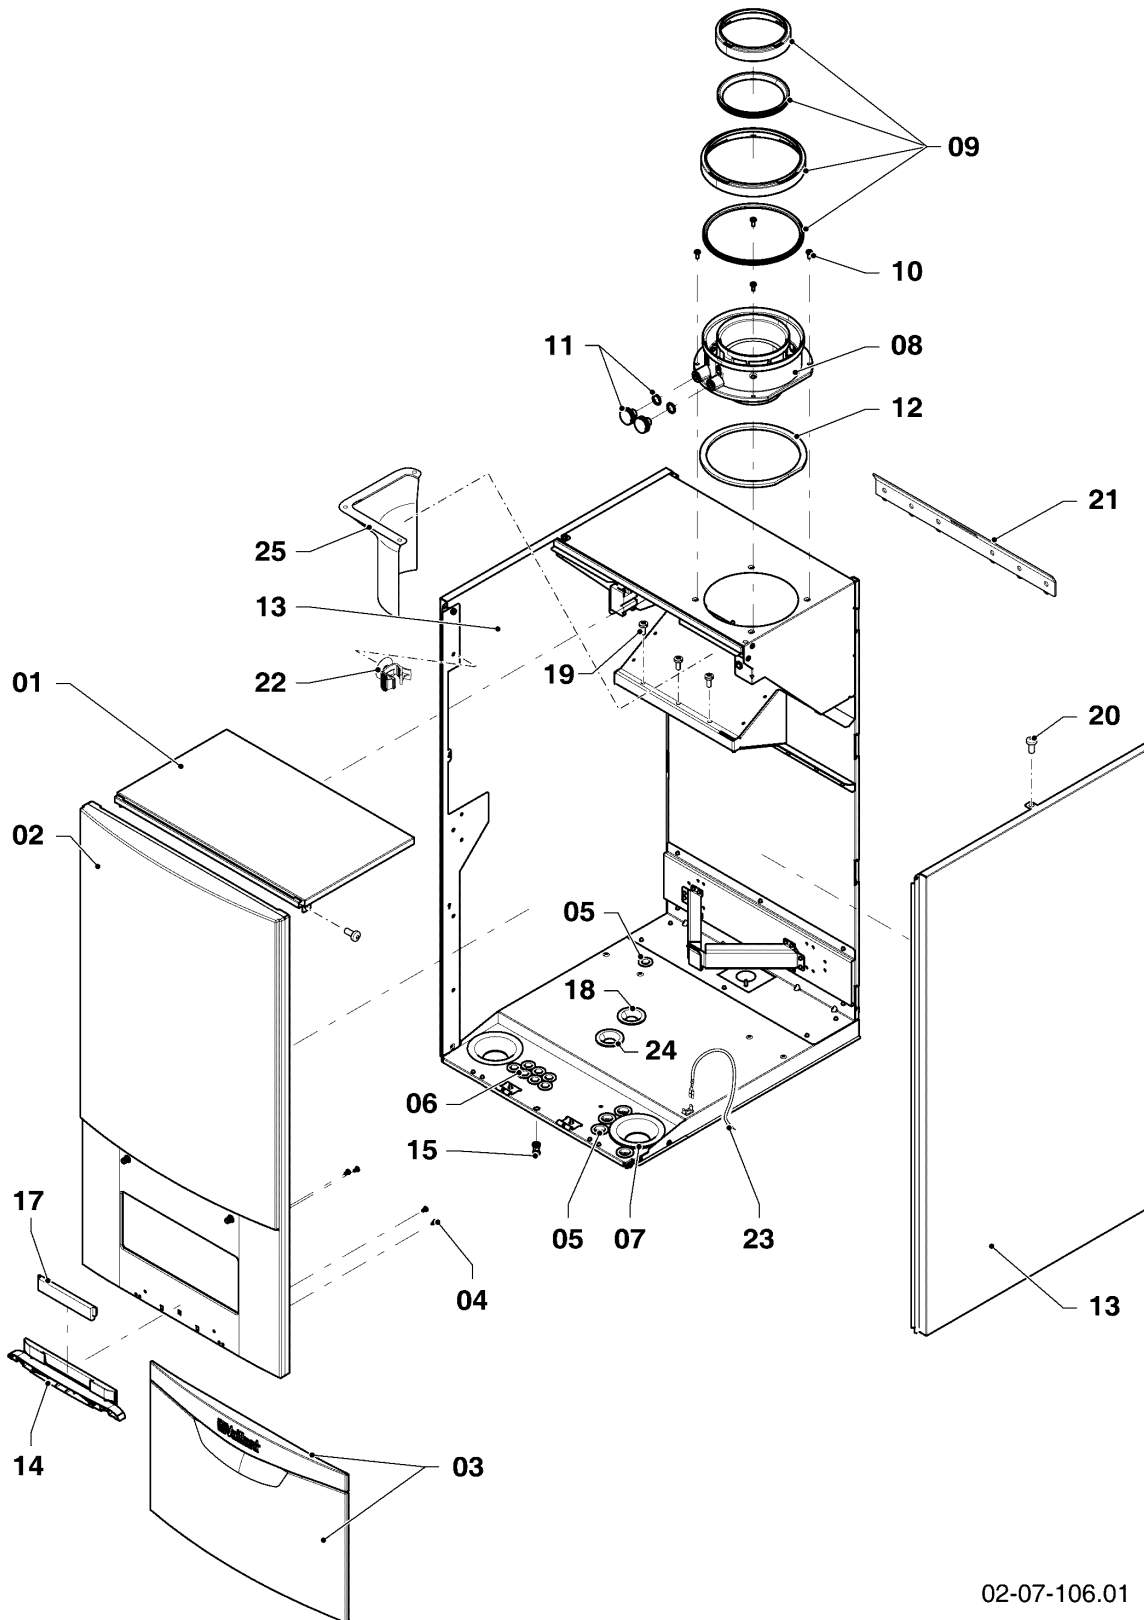

Gas-Wandheizgerät ecoTEC VC Brennwert

VC 806/5-5 R2

07 - Verkleidungsteile

02-07-106.01

-> zum Ersatzteilkauf bei www.loebbeshop.de <-

Gas-Wandheizgerät ecoTEC VC Brennwert

VC 806/5-5 R2

07 - Verkleidungsteile

Pos.	Teilenummer	Beschreibung	Hinweis, Bemerkung
01	0020143517	Deckel	mit Pos. 20
02	0020143518	Frontblech	mit Pos. 03, 04, 14, 15 , 17
03	0020143519	Klappe	mit Pos. 04
04	193538	Schraube, (10 St.)	
05	509120	Dichtung, (10 St.)	
06	509121	Dichtung, (10 St.)	
07	0020173395	Rohrdurchführung	
08	0020143521	Adapter 110/160 mm	mit Pos. 10, 12
09	0020143522	Dichtungssatz	
10	0020143523	Schraube, (10 St.)	
11	0020143524	Stopfen, (2 St.)	
12	-	-	nicht als Ersatzteil erhältlich, siehe Pos. 08
13	0020143525	Seitenblech	mit Pos. 20
14	0020195222	Scharnier	mit Pos. 04
15	105839	Sechskantschraube, (10 St.)	
17	0020141349	Schild, Produktbezeichnung	
18	0020085468	Dichtung, Rohrdurchfuehrung	
19	0020081364	Schraube, M6x20 ISO 14583 (10 St.)	
20	0020136643	Schraube, (10 St.)	
21	0020143531	Halter	
22	0020143532	Clip, (10 St.)	
23	0020143533	Kabel	
24	0020143530	Rohrdurchführung	
25	0020173396	Abdeckung (Gebläse)	

-> zum Ersatzteilkauf bei www.loebbeshop.de <-