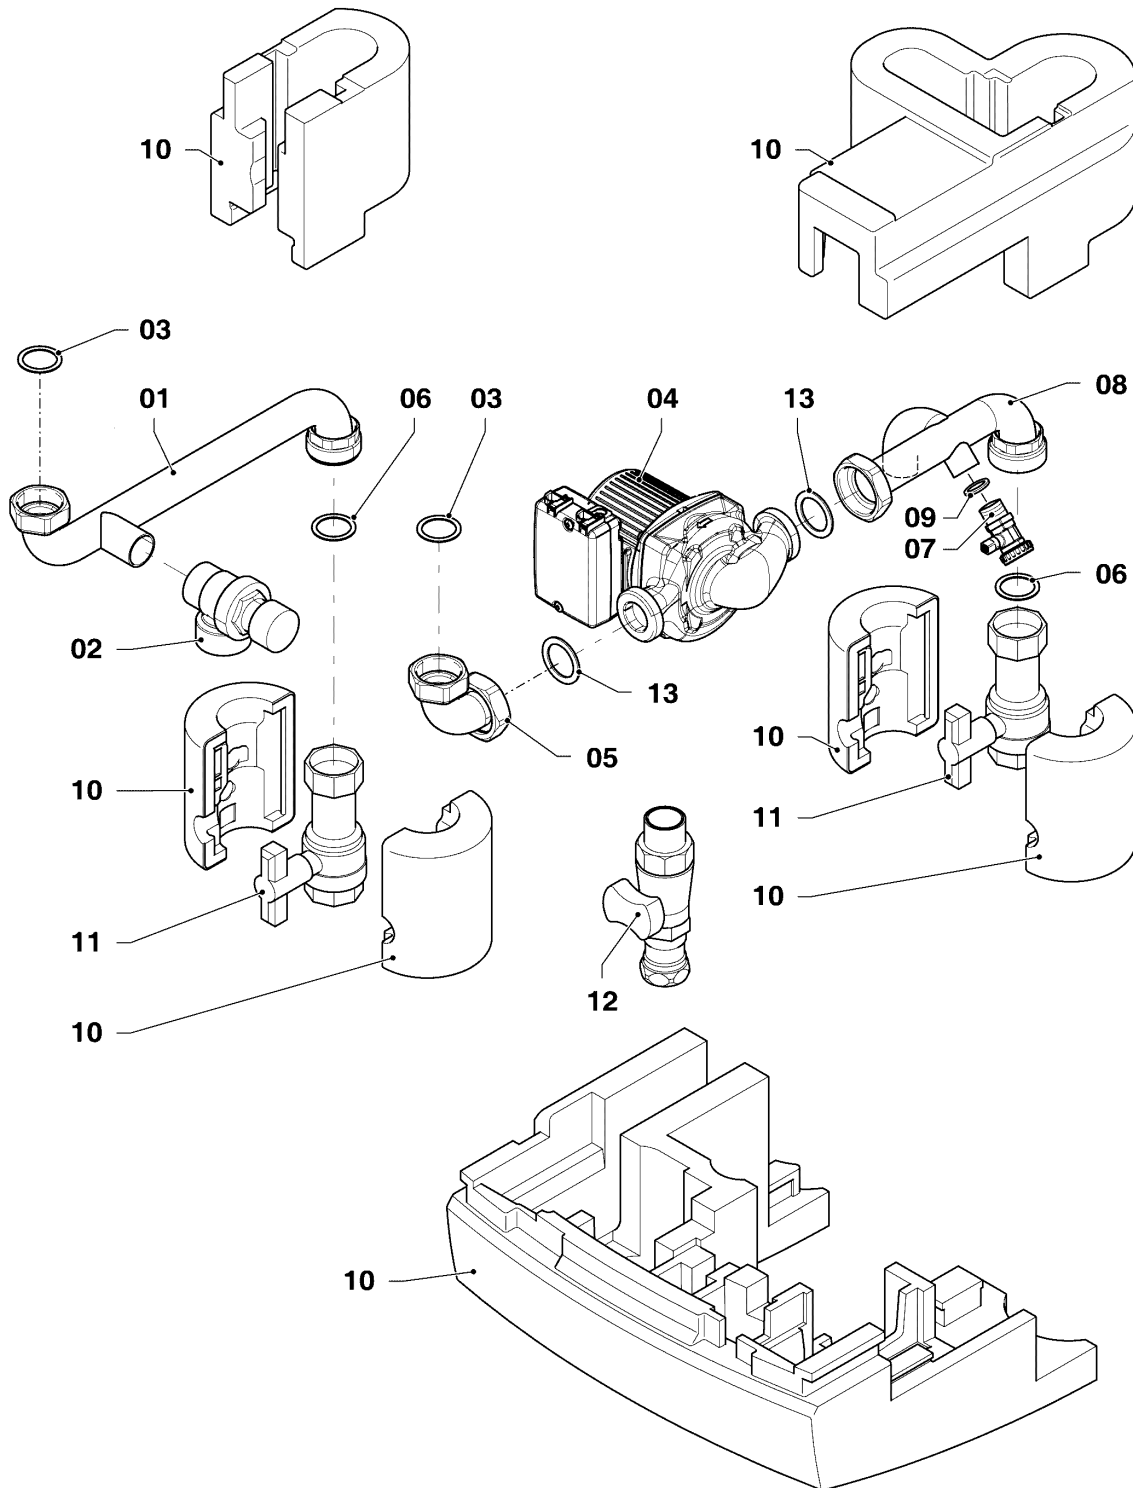

Gas-Wandheizgerät ecoTEC VC Brennwert

VC 806/5-5 R2

16 - Pumpe

02-16-003

-> zum Ersatzteilkauf bei www.loebbeshop.de <-

Gas-Wandheizgerät ecoTEC VC Brennwert

VC 806/5-5 R2

16 - Pumpe

Pos.	Teilenummer	Beschreibung	Hinweis, Bemerkung
01	0020143538	Rohr	mit Pos. 03, 06
02	0020106057	Ventil, Sicherheitsventil 4 bar	Zubehör, nicht als Ersatzteil lieferbar
02	0020174846	Sicherheitsventil 6bar	
03	0020143503	Rechteckdichtring, (10 St.)	
04	0020143540	Pumpe, HE	Hocheffizienzpumpe
05	0020143542	Rohr	
06	0020143526	Rechteckdichtring, (10 St.)	
07	106350	Hahn, KFE 1/2	mit Pos. 09
08	0020143471	Rohr	mit Pos. 06, 13
09	-	-	nicht als Ersatzteile erhältlich, siehe Pos. 07
10	0020138349	Isolierung Anschlussverrohrung	Zubehör, nicht als Ersatzteil lieferbar
11	0020059560	Anschlusszubehör, Set Wartungshähne	Zubehör, nicht als Ersatzteil lieferbar
12	300849	Kugelhahn 1 Durchg.	Zubehör, nicht als Ersatzteil lieferbar
13	0020143526	Rechteckdichtring, (10 St.)	

-> zum Ersatzteilkauf bei www.loebbeshop.de <-