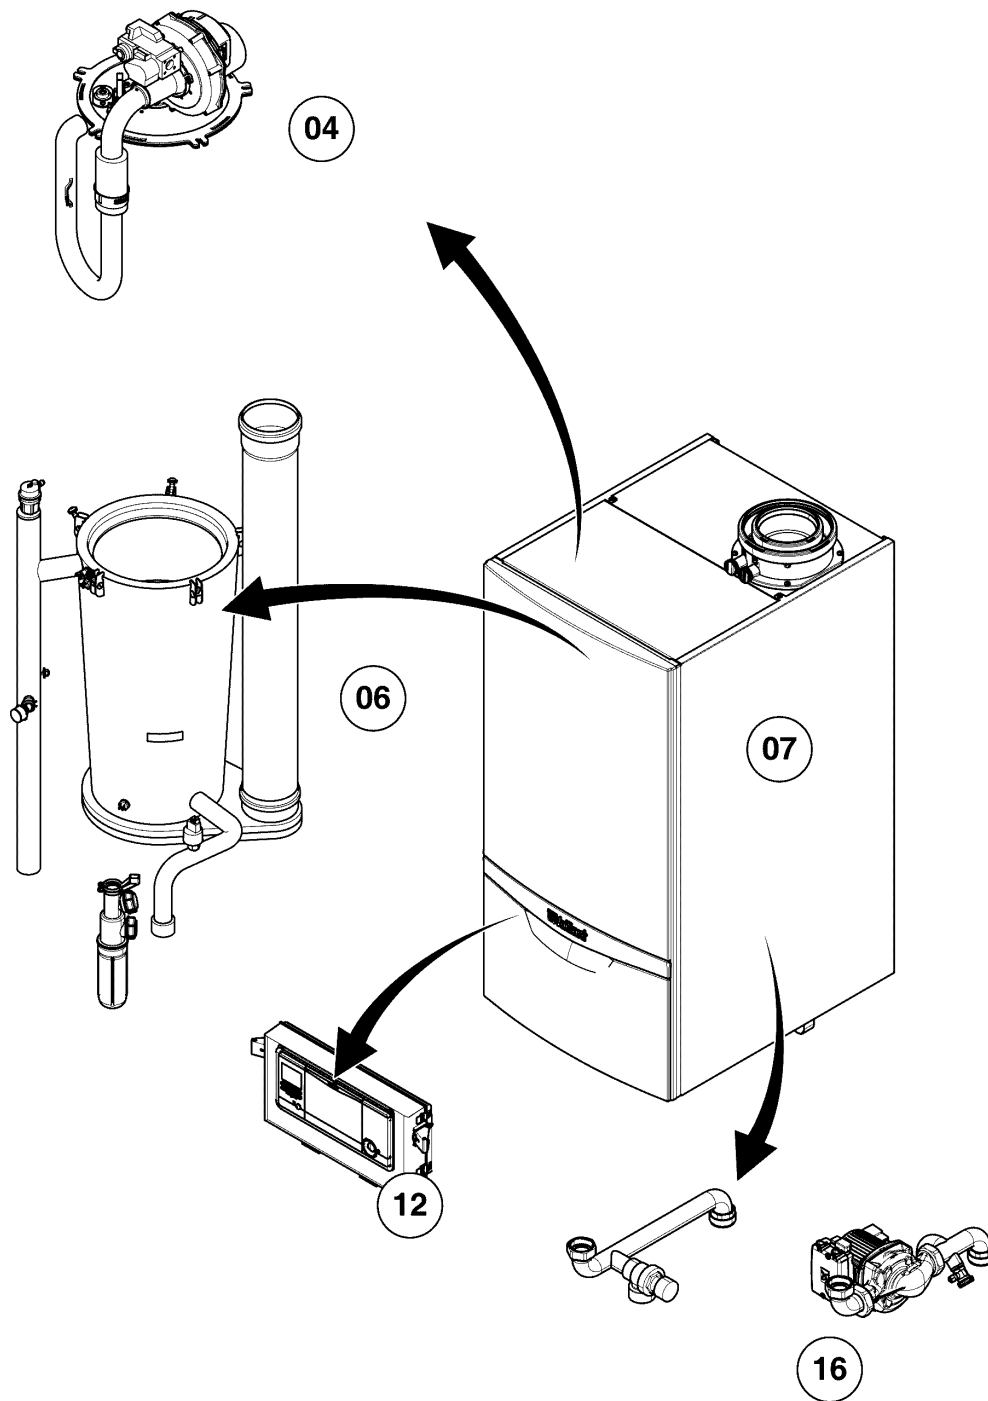

Gas-Wandheizgerät ecoTEC VC Brennwert

VC 806/5-5 R2

Baugruppenübersicht

02-00-118

-> zum Ersatzteilkauf bei www.loebbeshop.de <-

Gas-Wandheizgerät ecoTEC VC Brennwert

VC 806/5-5 R2

Baugruppenübersicht

Pos.	Baugruppe
04	Brenner
06	Wärmetauscher
07	Verkleidungsteile
12	Schaltkasten
16	Pumpe

-> zum Ersatzteilkauf bei www.loebbeshop.de <-