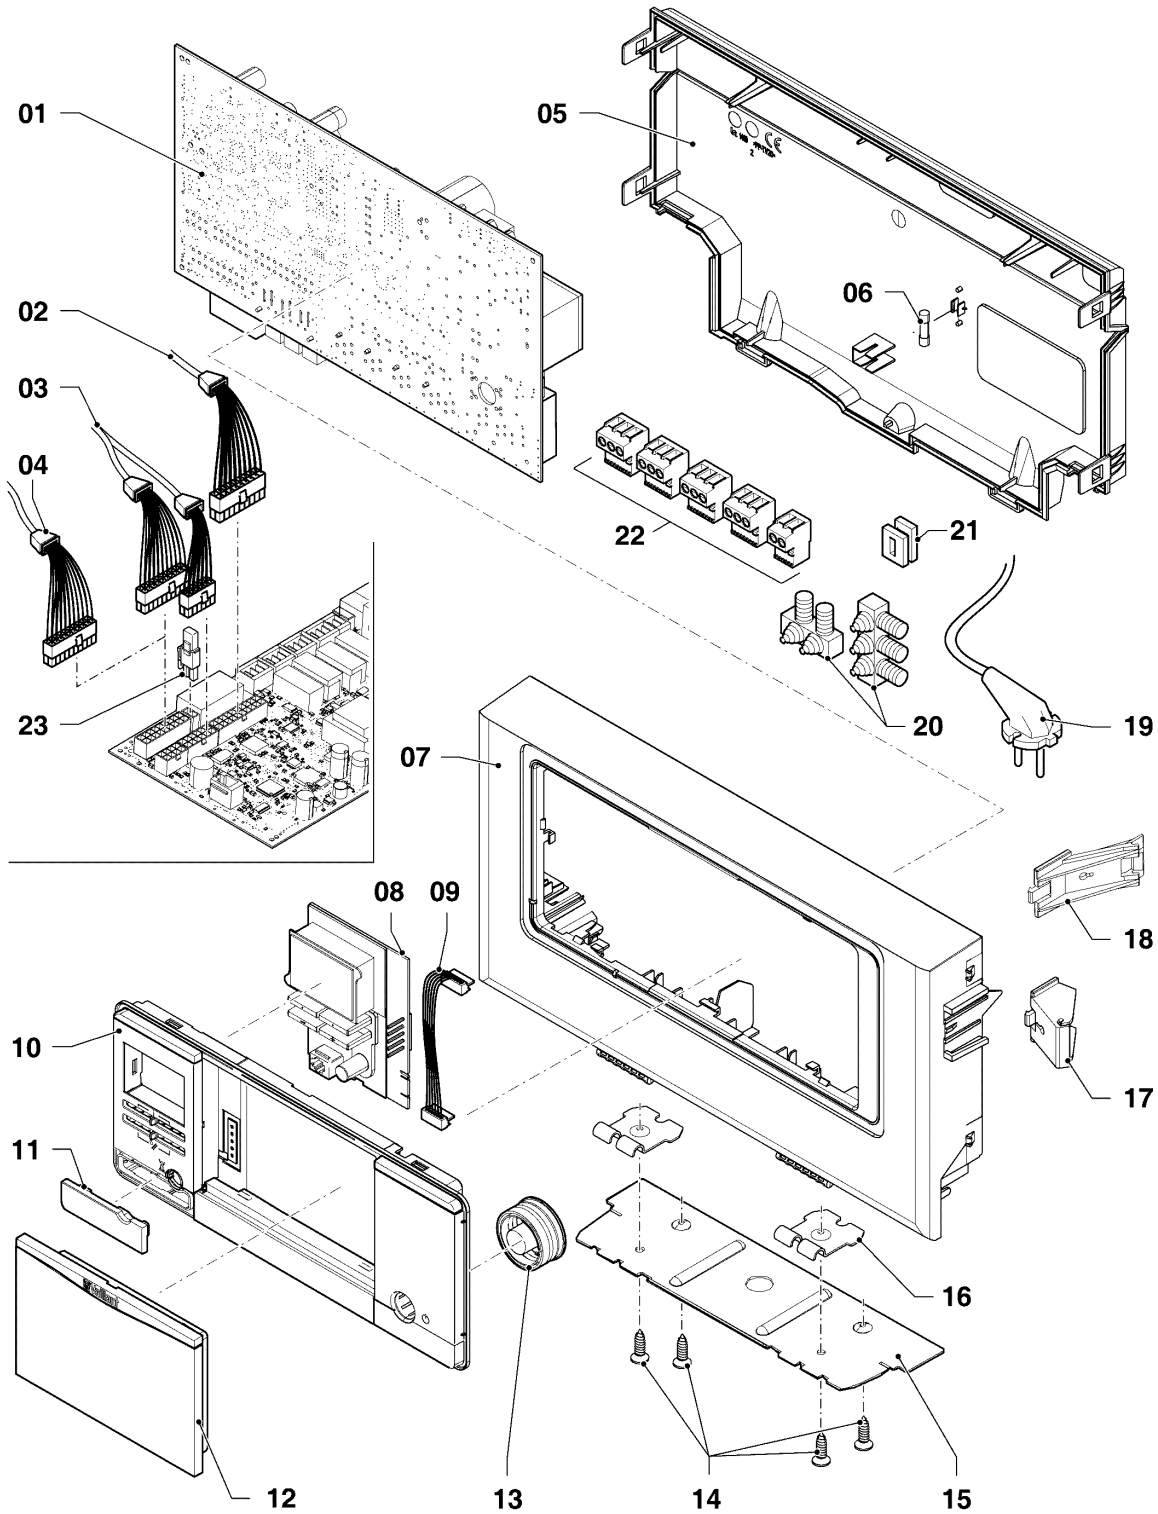

Gas-Wandheizgerät ecoTEC VC Brennwert

VC 806/5-5 R2

12 - Schaltkasten

02-12-061.01

-> zum Ersatzteilkauf bei www.loebbeshop.de <-

Gas-Wandheizgerät ecoTEC VC Brennwert

VC 806/5-5 R2

12 - Schaltkasten

Pos.	Teilenummer	Beschreibung	Hinweis, Bemerkung
01	0020140423	Leiterplatte	
02	0020144361	Kabelbaum	
03	-	-	Bauteil trifft für dieses Gerät nicht zu
04	0020144361	Kabelbaum	
05	0020141346	Deckel	
06	251957	Sicherung, T4H (10 St.)	
07	0020136631	Gehäuse, Vorderteil (plus)	mit Pos. 10, 11
08	0020136628	Display	
09	0020136630	Kabel, Display	
10	-	-	nicht einzeln lieferbar, siehe Pos. 07
11	0020136640	Deckel, Diagnoseanschluss	
12	0020136633	Deckel, Regler (plus)	
13	0020136642	Knopf, Netzschalter (plus)	
14	0020136643	Schraube, (10 St.)	
15	-	-	Bauteil trifft für dieses Gerät nicht zu
16	0020144611	Halter, Schaltkasten (2 St.)	
17	0020144363	Abstandhalter, (2 St.)	
18	-	-	Bauteil trifft für dieses Gerät nicht zu
19	-	-	Bauteil trifft für dieses Gerät nicht zu
20	078533	Zugentlaster, Set	
21	139438	Stopfen, klein	
22	0020136646	Steckverbinder, ProE (Set)	
23	-	-	auf Anfrage

-> zum Ersatzteilkauf bei www.loebbeshop.de <-