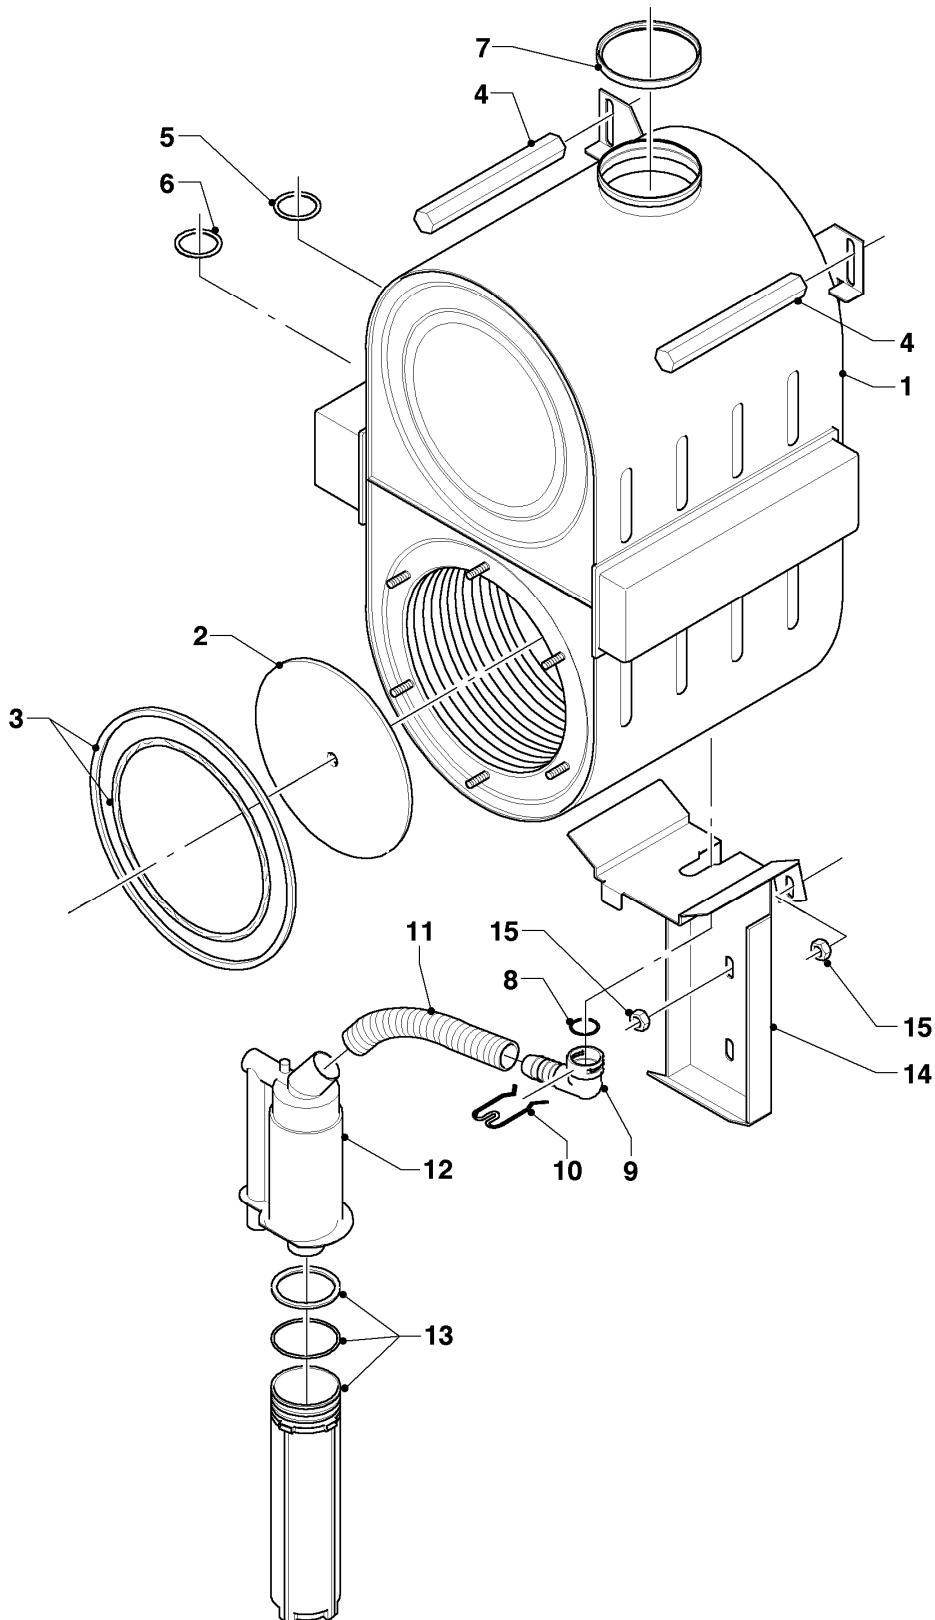

Gas-Wandheizgerät ecoTEC VC Brennwert

VC 656/4-7

06 - Wärmetauscher

02 - 06 - 047

-> zum Ersatzteilkauf bei www.loebbeshop.de <-

Gas-Wandheizgerät ecoTEC VC Brennwert

VC 656/4-7

06 - Wärmetauscher

Pos.	Teilenummer	Beschreibung	Hinweis, Bemerkung
01	180912	Wärmetauscher HW	mit Pos. 02, 03, 05, 06, 07
02	0020093190	Isolierung 16 mm	
03	180904	Dichtung	
04	180917	Gewindehülse, Set a 2 St.	
05	981311	O-Ring (10 St.)	
06	180918	O-Ring (10 St.)	
07	981227	Dichtung EPDM (DN 80)	
08	981158	O-Ring (10 St.)	
09	509683	Adapter	mit Pos. 08
10	0020107702	Klammer (5 St.)	
11	180916	Schlauch	
12	180914	Siphon	
13	180915	Kappe	
13	0020077919	O-Ring (5 St.)	nicht dargestellt, für Kappe
14	180919	Halter	mit Pos. 15
15	114809	Sechskantmutter EN 1661-	

-> zum Ersatzteilkauf bei www.loebbeshop.de <-