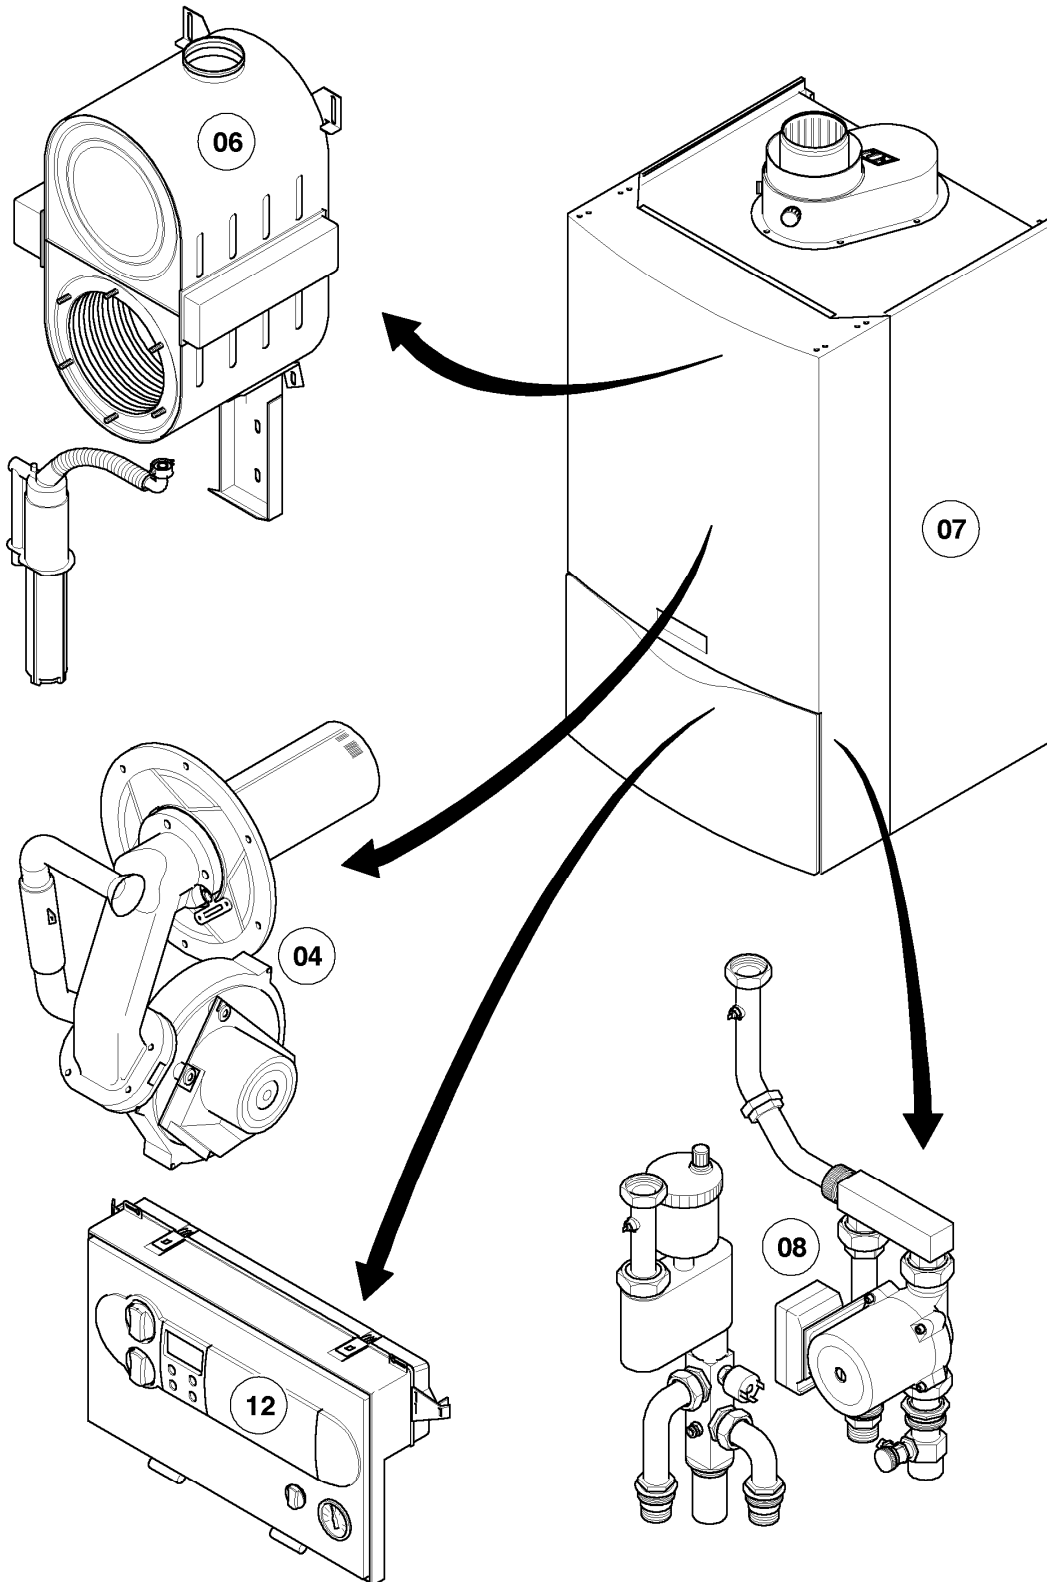

Gas-Wandheizgerät ecoTEC VC Brennwert

VC 656/4-7

Baugruppenübersicht

02-00-079

-> zum Ersatzteilkauf bei www.loebbeshop.de <-

Gas-Wandheizgerät ecoTEC VC Brennwert

VC 656/4-7

Baugruppenübersicht

Pos.	Baugruppe
04	Brenner
06	Wärmetauscher
07	Verkleidungsteile
08	Hydraulikteile
12	Schaltkasten

-> zum Ersatzteilkauf bei www.loebbeshop.de <-