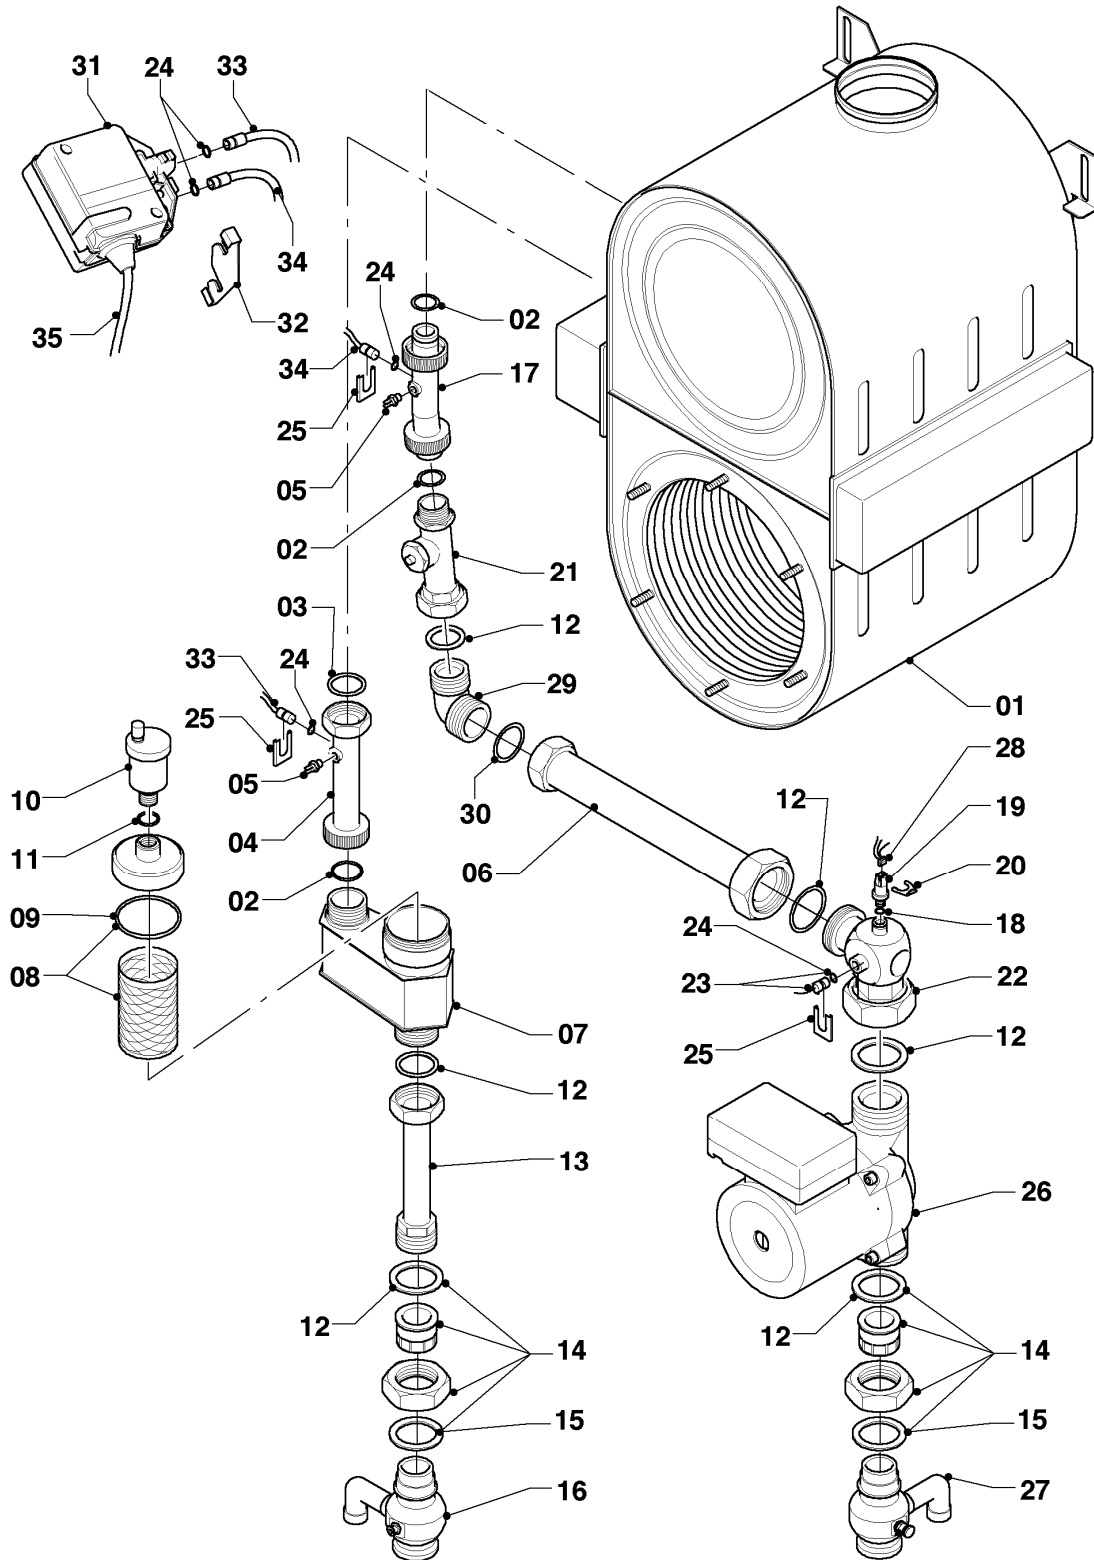

Gas-Wandheizgerät ecoTEC VC Brennwert

VC 656/4-7

08 - Hydraulikteile

02 - 08 - 153.03

-> zum Ersatzteilkauf bei www.loebbeshop.de <-

Gas-Wandheizgerät ecoTEC VC Brennwert

VC 656/4-7

08 - Hydraulikteile

Pos.	Teilenummer	Beschreibung	Hinweis, Bemerkung
00	509228	Sicherheitsventil	nicht dargestellt
01	180912	Wärmetauscher HW	mit Pos. 02, 03
02	981311	O-Ring (10 St.)	
03	180918	O-Ring (10 St.)	
04	0020046476	Rohr	mit Pos. 02, 03, 24
05	0020045972	Fühler (NTC)	
06	0020058789	Rohr	mit Pos. 12, 30
07	0020045973	Adapter (Luftabscheider)	mit Pos. 02, 08 - 12
08	0020045974	Filter	
09	0020045975	O-Ring (10 St.)	
10	061707	Schnellentlüfter	mit Pos. 11
11	981163	O-Ring (10 St.)	
12	981272	O-Ring (10 St.)	
13	0020046477	Rohr	mit Pos. 12
14	0020046478	Verschraubung	
15	0020045979	O-Ring (10 St.)	
16	0020046479	Anschluss	mit Pos. 15
17	0020046480	Rohr	mit Pos. 02, 24
18	981377	O-Ring (10 St.)	
19	0020059717	Fühler (Wasserdrucksensor)	mit Pos. 18, 20
20	219660	Klammer (10 St.)	
21	0020045977	Fühler (Vortex)	mit Pos. 02, 12
22	0020046481	Anschluß (Winkel)	mit Pos. 12, 18, 24
23	180982	Manometer	mit Pos. 24, 25
24	981155	O-Ring (10 St.)	
25	0020107709	Halter	
26	180929	Pumpe	mit Pos. 12
27	0020046482	Anschluss	mit Pos. 15
28	0020048916	Kabelbaum	
29	0020058790	Anschluss (Winkel)	mit Pos. 12, 30
30	980270	Rechteckdichtring	
31	0020039708	Strömungsschalter	mit Pos. 24, 28
32	0020107697	Klammer	
33	0020058792	Steuerleitung, Vorlauf	mit Pos. 24

-> zum Ersatzteilkauf bei www.loebbeshop.de <-