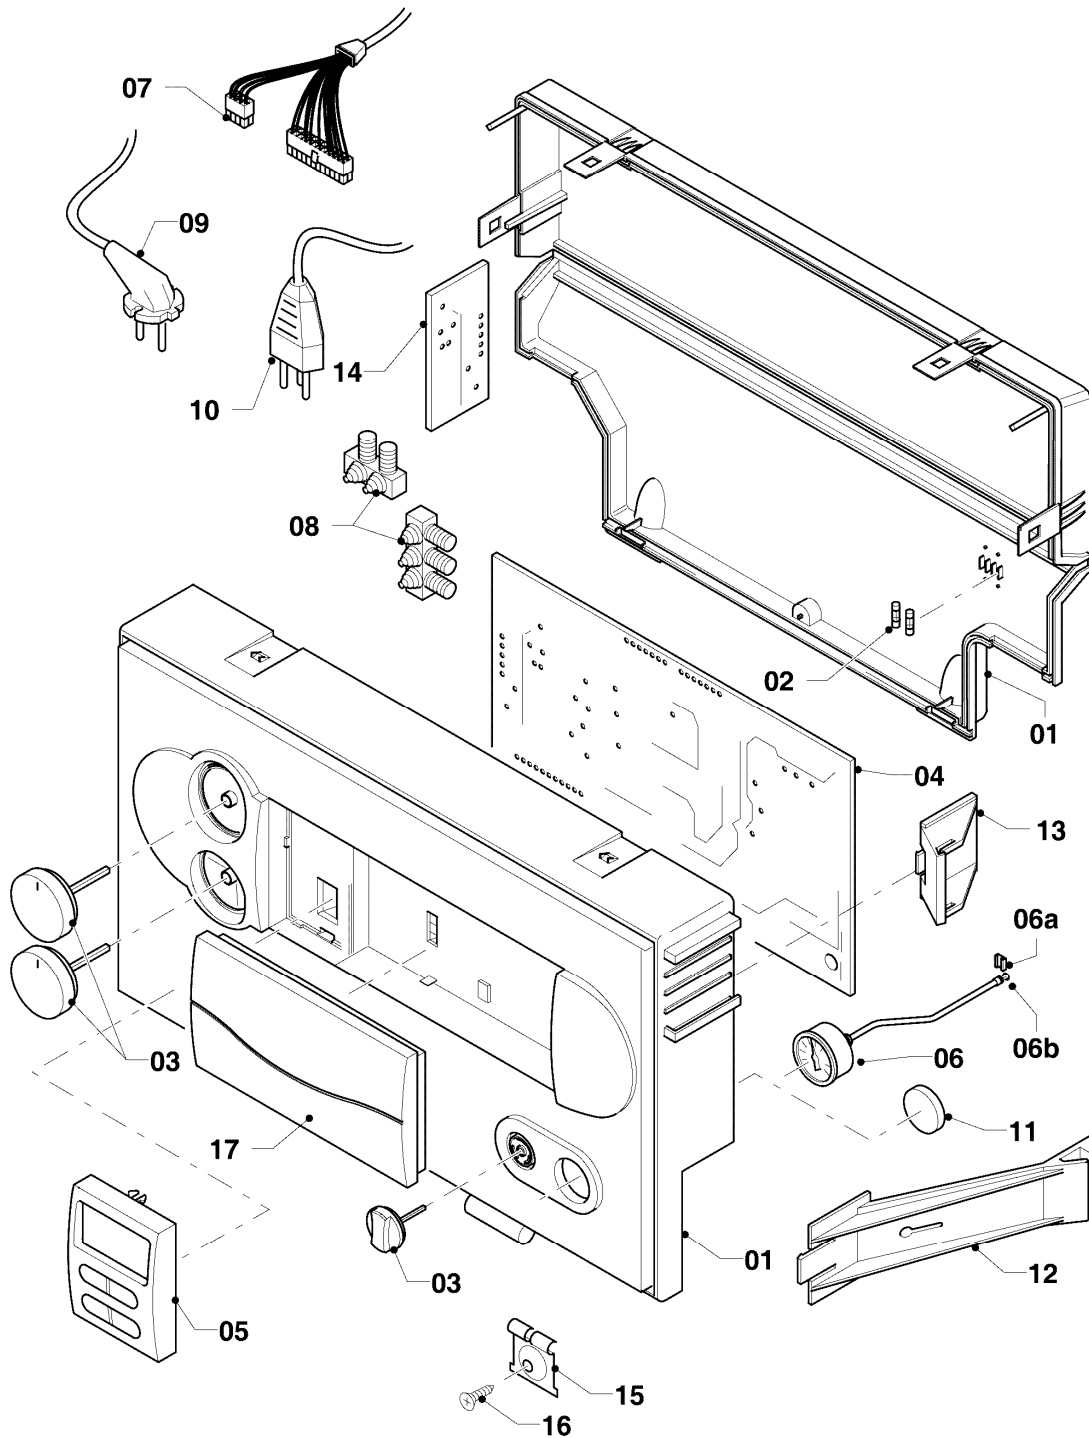

Gas-Wandheizgerät ecoTEC VC Brennwert

VC 656/4-7

12 - Schaltkasten

02-12-048.04

-> zum Ersatzteilkauf bei www.loebbeshop.de <-

Gas-Wandheizgerät ecoTEC VC Brennwert

VC 656/4-7

12 - Schaltkasten

Pos.	Teilenummer	Beschreibung	Hinweis, Bemerkung
01	0020048919	Gehäuse (exclusiv, weiß)	mit Pos. 02, 03
02	0020067507	Sicherung 2,0 A T2H (10 St.)	2,0 AT
03	0020048920	Knopf weiß (excl.), Set a 3 St.	
04	0020046177	Leiterplatte	mit Pos. 02
05	0020060811	Display	
06	180982	Manometer	mit Pos. 06a, 06b
06a	0020107709	Halter	
06b	981155	O-Ring (10 St.)	
07	0020048916	Kabelbaum	Gerät
07	0020048917	Kabelbaum	Gebälse
08	078533	Zugentlaster, Set	
09	-	-	Position entfällt für diese Geräte
10	-	-	Position entfällt für diese Geräte
11	-	-	Position entfällt für diese Geräte
12	0020021026	Halter	
13	-	-	Position entfällt für diese Geräte
14	-	-	Position entfällt für diese Geräte
15	0020020025	Halter Schaltkasten, Set a 2 St.	mit Pos. 16
16	0020107695	Schraube (10 St.)	
17	0020130231	Abdeckung Reglerschacht, weiss	

-> zum Ersatzteilkauf bei www.loebbeshop.de <-