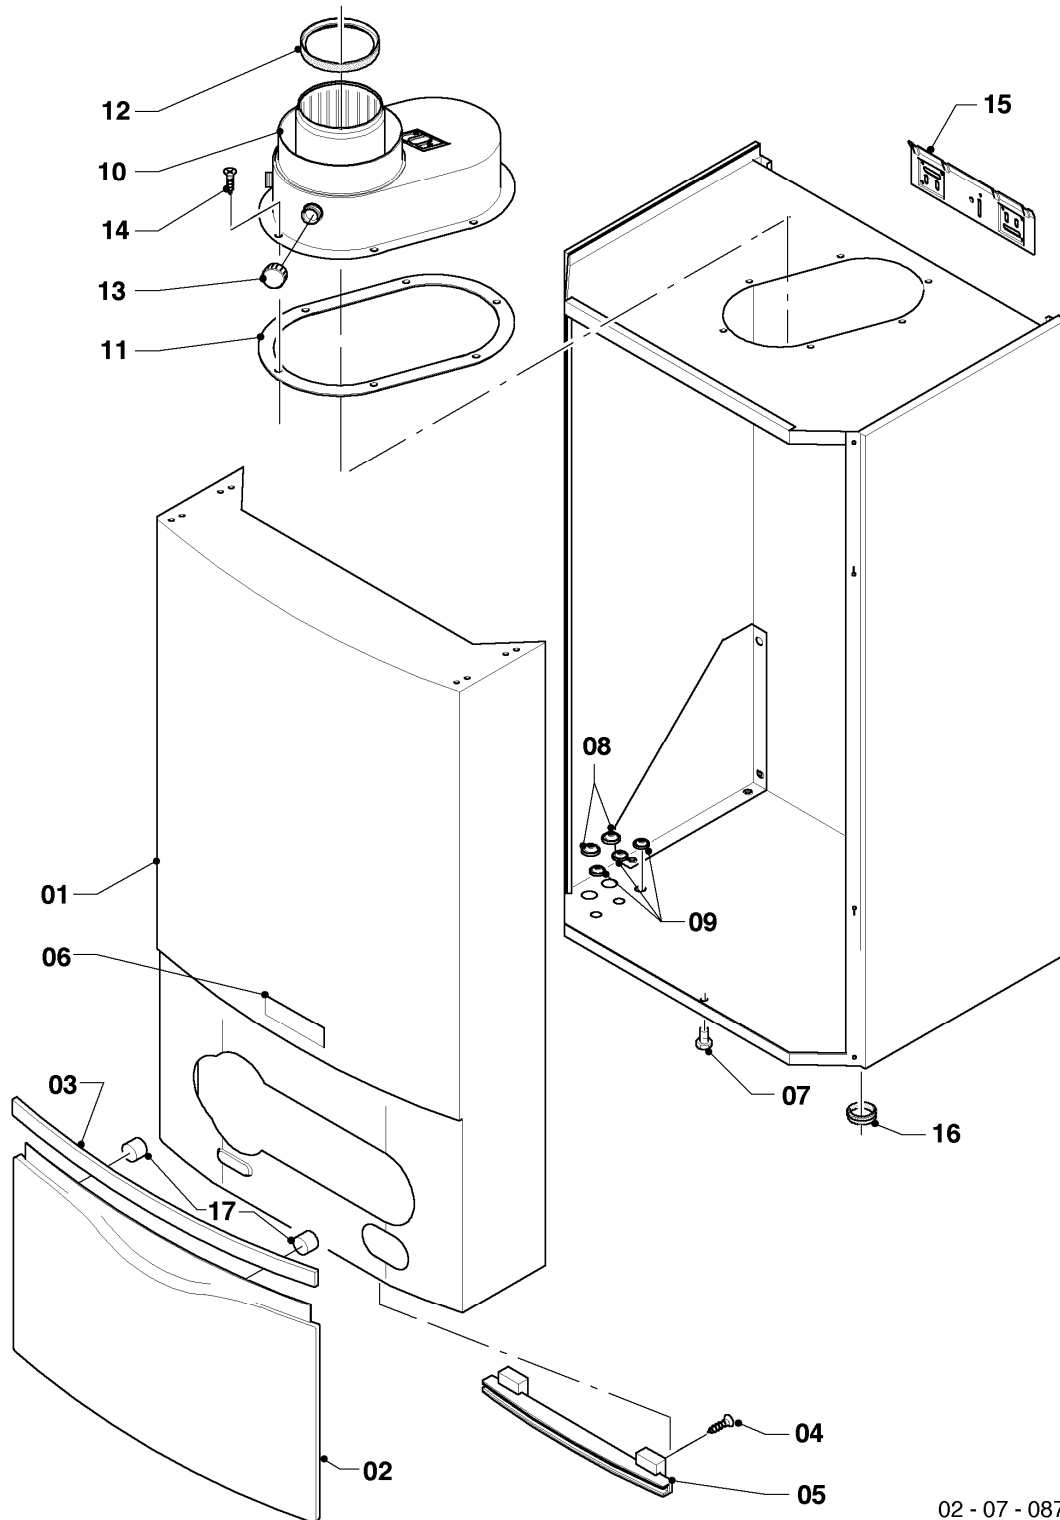

Gas-Wandheizgerät ecoTEC VC Brennwert

VC 656/4-7

07 - Verkleidungsteile

02 - 07 - 087

-> zum Ersatzteilkauf bei www.loebbeshop.de <-

Gas-Wandheizgerät ecoTEC VC Brennwert

VC 656/4-7

07 - Verkleidungsteile

Pos.	Teilenummer	Beschreibung	Hinweis, Bemerkung
01	0020022747	Frontblech	mit Pos. 02 - 06, 17
02	0020022748	Deckel	mit Pos. 03, 17
03	0020022749	Griff	mit Pos. 17
04	139231	Schraube	
05	088028	Scharnier	mit Pos. 04
06	118096	Firmenschild (alle Typen)	
07	105839	Sechskantschraube (10 St.)	
08	509120	Dichtung (10 St.)	
09	509121	Dichtung (10 St.)	
10	180921	Adapter	mit Pos. 11, 12, 13
10	0020015445	Abdeckblech	nicht dargestellt / für Zubehör 80/80 Adapter 303938 notwendig
11	180920	Dichtung	
12	981227	Dichtung EPDM (DN 80)	
13	147392	Kappe (5 St.)	
14	500046	Blechschrabe	
15	0020072997	Halter	
16	201837	Kabeldurchführung	
17	-	-	nicht einzeln lieferbar, siehe Pos. 03

-> zum Ersatzteilkauf bei www.loebbeshop.de <-