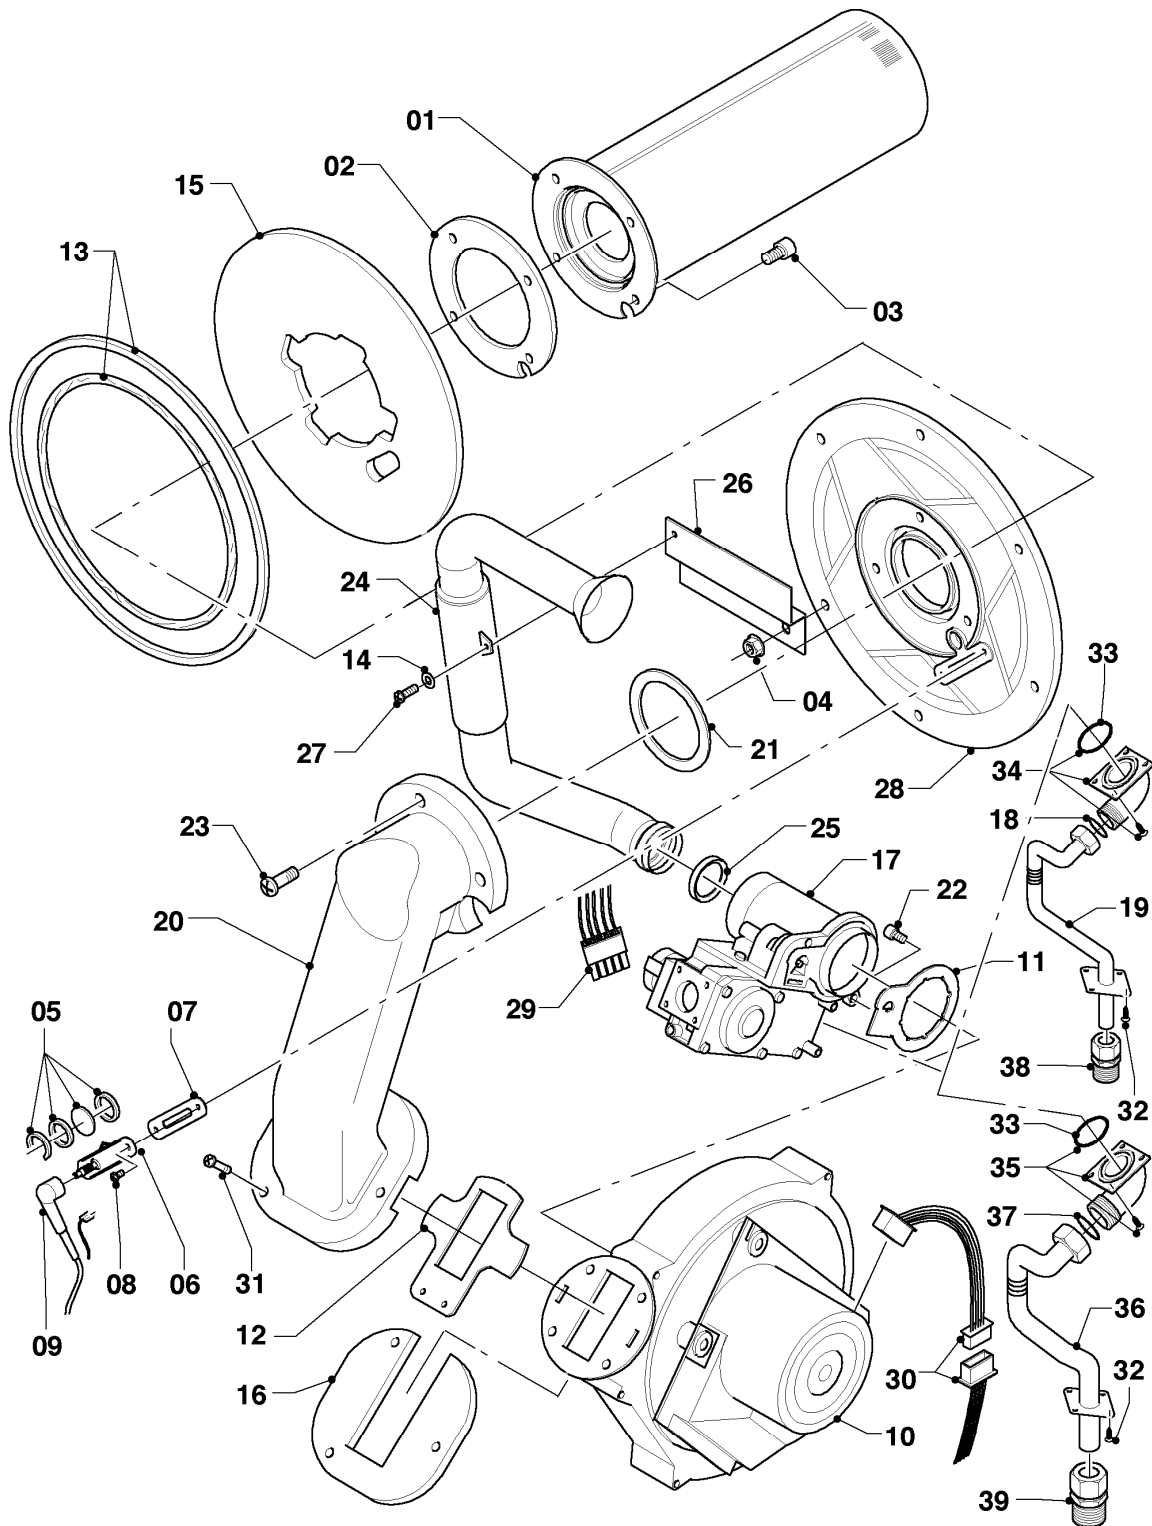

Gas-Wandheizgerät ecoTEC VC Brennwert

VC 656/4-7

Baugruppenübersicht

02-00-079

-> zum Ersatzteilkauf bei www.loebbeshop.de <-

Gas-Wandheizgerät ecoTEC VC Brennwert

VC 656/4-7

Baugruppenübersicht

02 - 04 - 039.01

-> zum Ersatzteilkauf bei www.loebbeshop.de <-

Gas-Wandheizgerät ecoTEC VC Brennwert

VC 656/4-7

04 - Brenner

Pos.	Teilenummer	Beschreibung	Hinweis, Bemerkung
01	180900	Brenner	mit Pos. 02, 03
02	981103	Dichtung Brenner	
03	105900	Linsenschraube (10 St.)	
04	0020026537	Mutter (5 St.)	
05	161245	Schauglas	
06	0020133816	Elektrode (Zündung)	mit Pos. 07, 08
07	981330	Dichtung, Zündelektrode	
08	118883	Flachkopfschraube ISO 7045	
09	193590	Zündkabel	
09	0020075412	Stecker (Zündung)	nicht dargestellt
10	180901	Gebälse	mit Pos. 11, 12, 16, 31
10	0020105673	Abdeckung (Gebälse)	nicht dargestellt
11	981104	Dichtung	
12	981051	Dichtungssatz	
13	180904	Dichtung	
14	284050	Scheibe	
15	180913	Isolierplatte	mit Pos. 02, 13
16	180902	Adapter	
17	180930	Gasarmatur	mit Pos. 11, 13, 18, 33, 34, 35, 37
18	981142	Rechteckdichtring (10 St.)	
19	-	-	Position entfällt für diese Geräte
20	180908	Krümmern	mit Pos. 12, 21
21	0020107727	Dichtung	
22	139247	Schraube (M5x12)	
23	118882	Flachkopfschraube	
24	180910	Frischluftröhr	mit Pos. 25
25	981111	Dichtung	
26	180911	Halter	
27	509685	Schraube (10 St.)	
28	180903	Flansch	mit Pos. 02, 03, 04, 05, 07, 08, 13, 15, 18, 21
29	0020048916	Kabelbaum	Gerät
30	0020048917	Kabelbaum	Gebälse
31	118951	Flachkopfschraube (M 6x28,5)	
32	500046	Blechschräube	

-> zum Ersatzteilkauf bei www.loebbeshop.de <-

Gas-Wandheizgerät ecoTEC VC Brennwert

VC 656/4-7

04 - Brenner

Pos.	Teilenummer	Beschreibung	Hinweis, Bemerkung
33	982319	O-Ring 'D'	
34	-	-	Position entfällt für diese Geräte
35	0020046759	Adapter (Gasanschluss)	mit Pos. 37
36	0020046760	Rohr (Gasrohr)	mit Pos. 37
37	981140	Rechteckdichtring 3/4 (10 St.)	
38	-	-	Position entfällt für diese Geräte
39	080075	Quetschverschraubung R1	