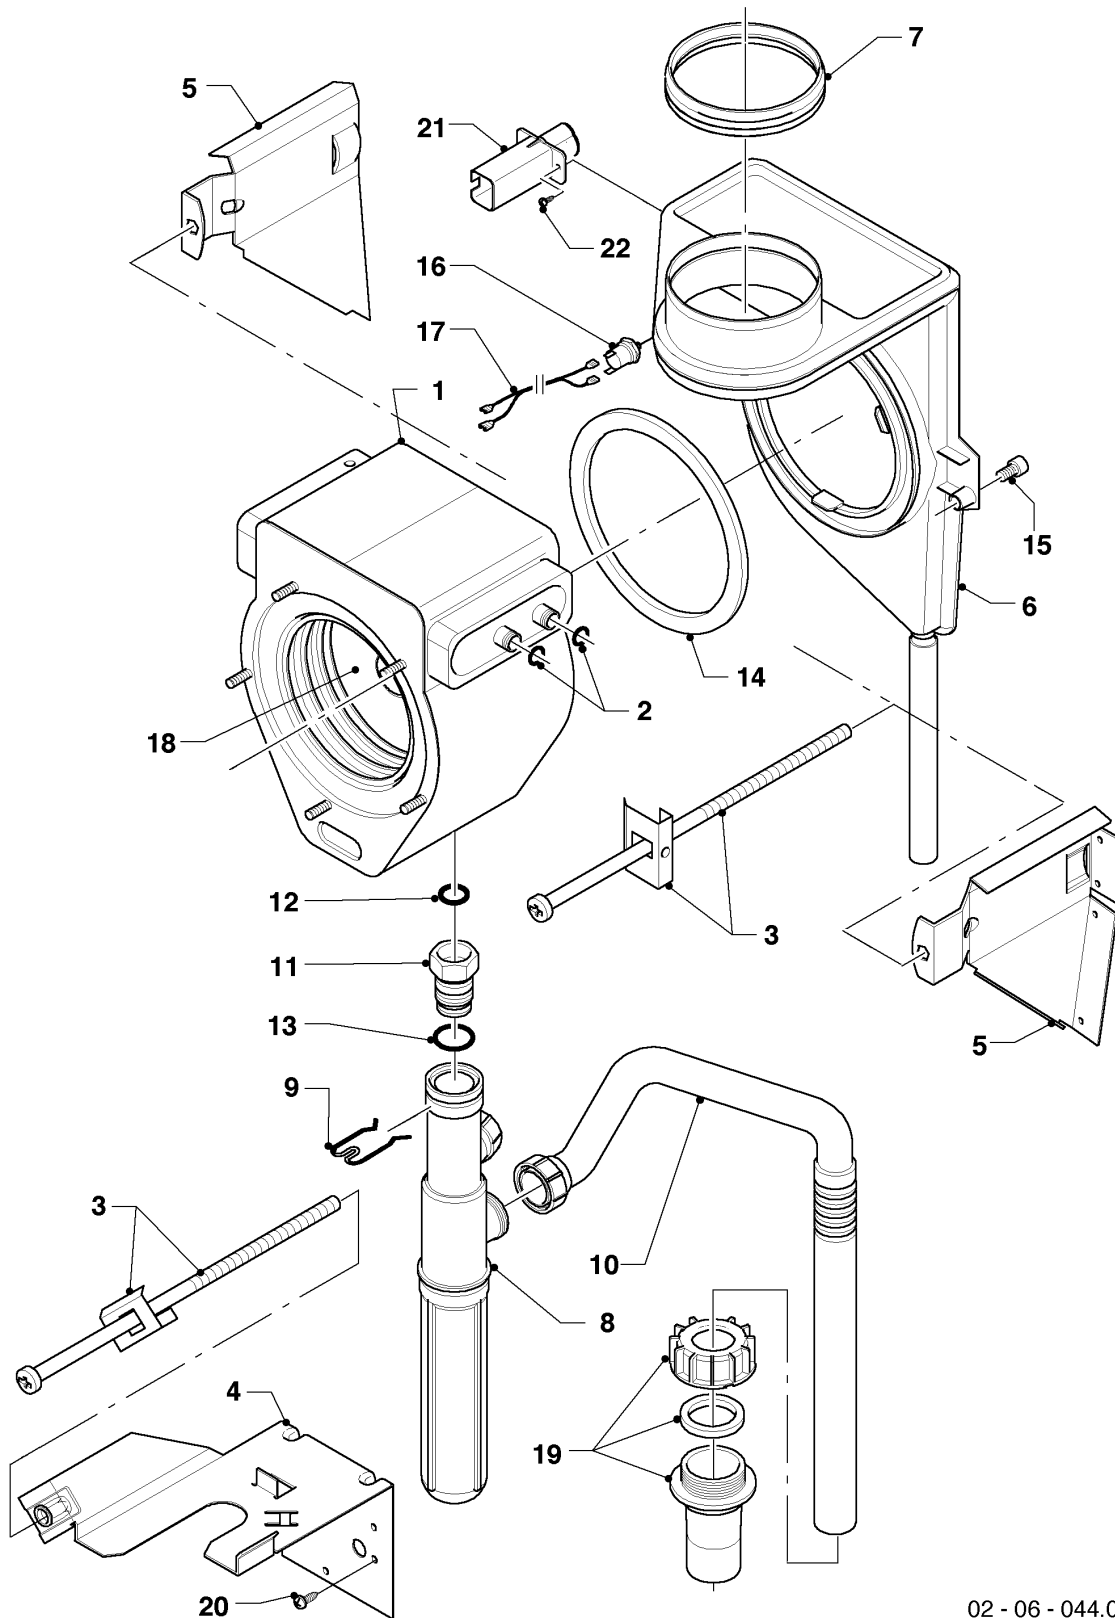

Gas-Wandheizgerät ecoTEC VC Brennwert

VC 356/4-7 A

06 - Wärmetauscher

02 - 06 - 044.02

-> zum Ersatzteilkauf bei www.loebbeshop.de <-

Gas-Wandheizgerät ecoTEC VC Brennwert

VC 356/4-7 A

06 - Wärmetauscher

Pos.	Teilenummer	Beschreibung	Hinweis, Bemerkung
01	065150	Wärmetauscher HW	mit Pos. 02, 14, 18
02	981140	Rechteckdichtring, 3/4 (10 St.)	
03	111993	Halter	
04	111995	Konsole	mit Pos. 20
05	-	-	nicht einzeln lieferbar
06	097723	Abgassammler, DE - ET	mit Pos. 07, 14
07	981227	Dichtung, EPDM (DN 80)	
08	0020081567	Siphon	mit Pos. 09, 14 - 16
08	982488	O-Ring	nicht dargestellt, Siphon unten
08	0020078062	Dichtung	nicht dargestellt, Siphon Schläuche
08	0020143487	Schlauch 0,525 m	nicht dargestellt
09	0020107702	Klammer, (5 St.)	
10	0020041889	Rohr	
11	087310	Anschlussstück	mit Pos. 09, 12, 13
12	-	-	nicht einzeln lieferbar, siehe Pos. 11
13	981158	O-Ring, (10 St.)	
14	981306	Dichtung, PWT-Abgassammler	
15	118885	Flachkopfschraube	
16	-	-	Position entfällt für diese Geräte
17	-	-	Position entfällt für diese Geräte
18	210779	Isolierplatte, 10 mm mit Mutter/Scheibe	
19	092018	Anschlussstück	
20	235740	Blechschaube, ISO 7049	
21	0020209505	Sensor	mit Pos. 22
22	500046	Blechschaube	

-> zum Ersatzteilkauf bei www.loebbeshop.de <-