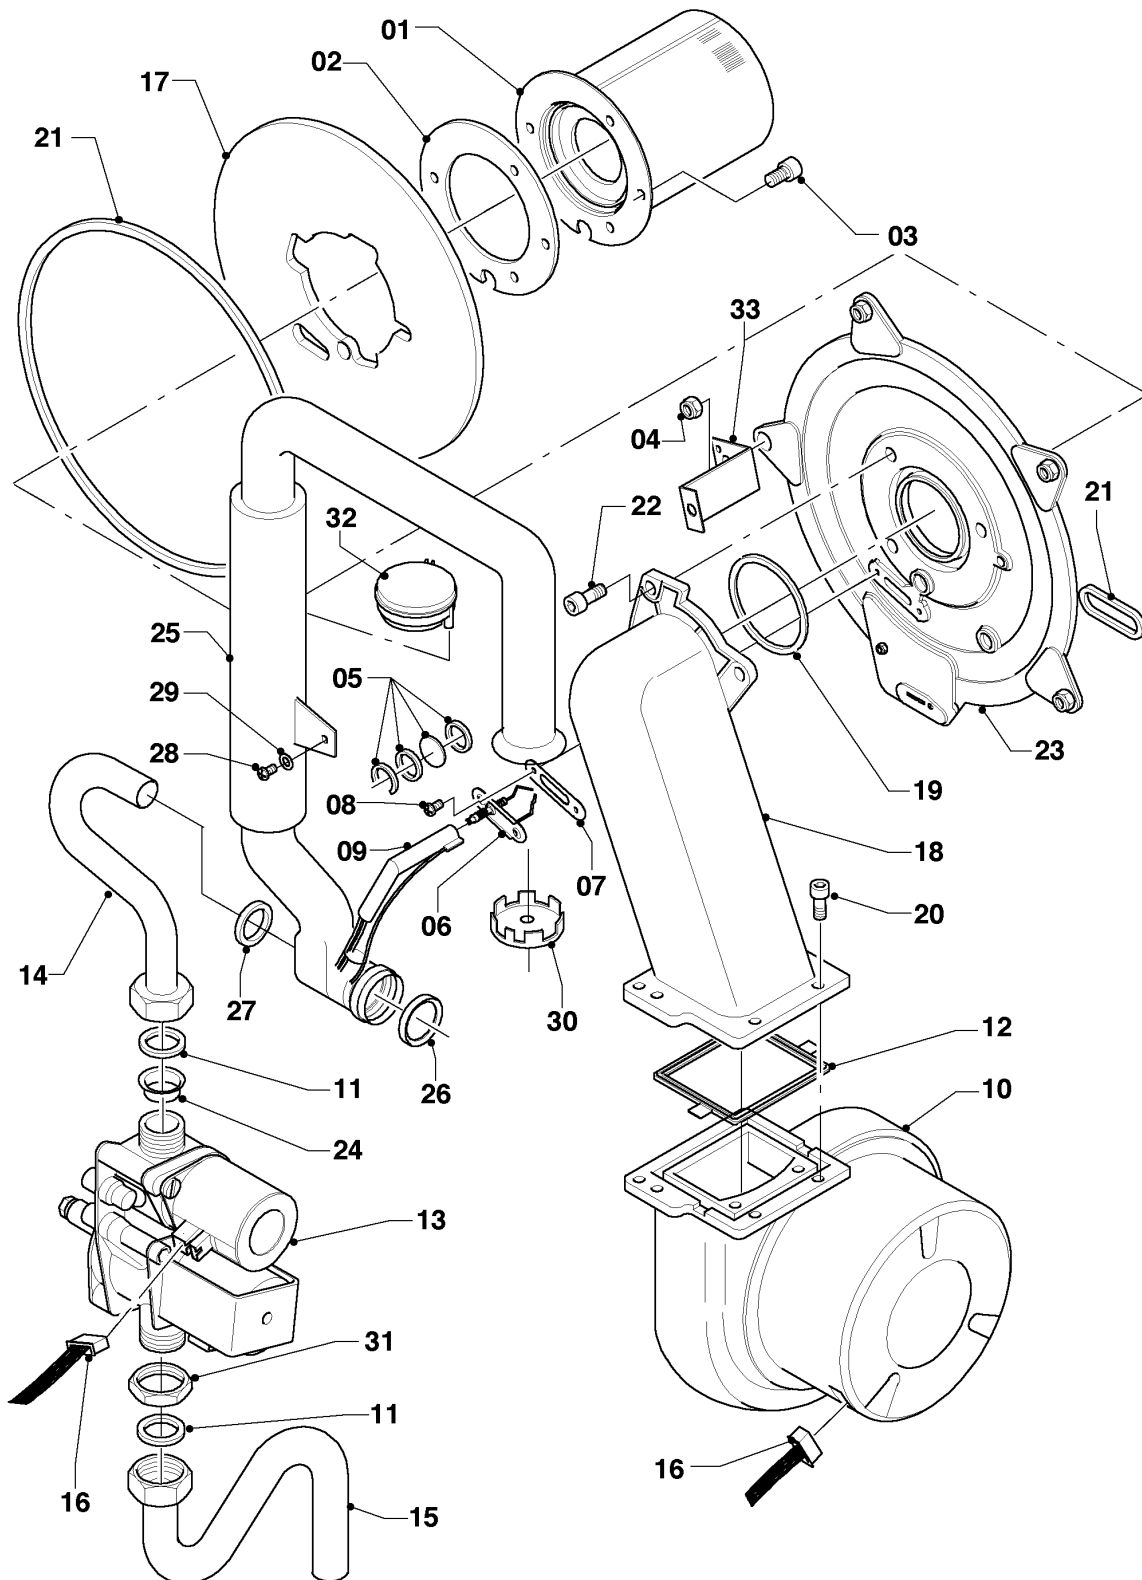

Gas-Wandheizgerät ecoTEC VC Brennwert

VC 356/4-7 A

04 - Brenner

02 - 04 - 042.02

-> zum Ersatzteilkauf bei www.loebbeshop.de <-

Gas-Wandheizgerät ecoTEC VC Brennwert

VC 356/4-7 A

04 - Brenner

Pos.	Teilenummer	Beschreibung	Hinweis, Bemerkung
00	0020052090	Umstellsatz (H,L auf P)	nicht dargestellt
00	0020052091	Umstellsatz (P auf H,L)	nicht dargestellt
01	050430	Brenner	mit Pos. 02, 03
02	981103	Dichtung, Brenner	
03	105900	Linsenschraube, (10 St.)	
04	0020026537	Mutter, (5 St.)	
05	161245	Schauglas	
06	0020133816	Elektrode, Zündung und Überwachung	mit Pos. 07, 08
07	981330	Dichtung, Zündelektrode	
08	118883	Flachkopfschraube, ISO 7045	
09	193590	Zündkabel	
09	0020075412	Stecker, Zündung	nicht dargestellt
10	0020037653	Gebälse	mit Pos. 12
10	0020105684	Abdeckung, Gebälse	nicht dargestellt
11	981142	Rechteckdichtring, (10 St.)	
12	981376	Dichtung	
13	0020050574	Gasarmatur	mit Pos. 11
14	0020045918	Rohr	mit Pos. 11
15	0020045920	Rohr	mit Pos. 11
15	0020107735	Quetschverschraubung	3/4 auf 1/2, nicht dargestellt
16	0020037658	Kabelbaum	
17	202802	Isolierplatte	mit Pos. 02, 03
18	116701	Krümmer	mit Pos. 12, 19
19	0020107727	Dichtung	
20	193597	Schraube, (10 St.)	
21	0020025929	Dichtungssatz, Brennerflansch	mit Pos. 07
22	118882	Flachkopfschraube	
23	088155	Flansch	mit Pos. 02-05, 07, 08, 17, 21 zusätzlich auch 1 x Pos. 19, 3 x Pos. 22 bestellen
24	-	-	Position entfällt für diese Geräte
25	0020045930	Rohr, Frischluft	mit Pos. 26, 27
26	981111	Dichtung	

-> zum Ersatzteilkauf bei www.loebbeshop.de <-