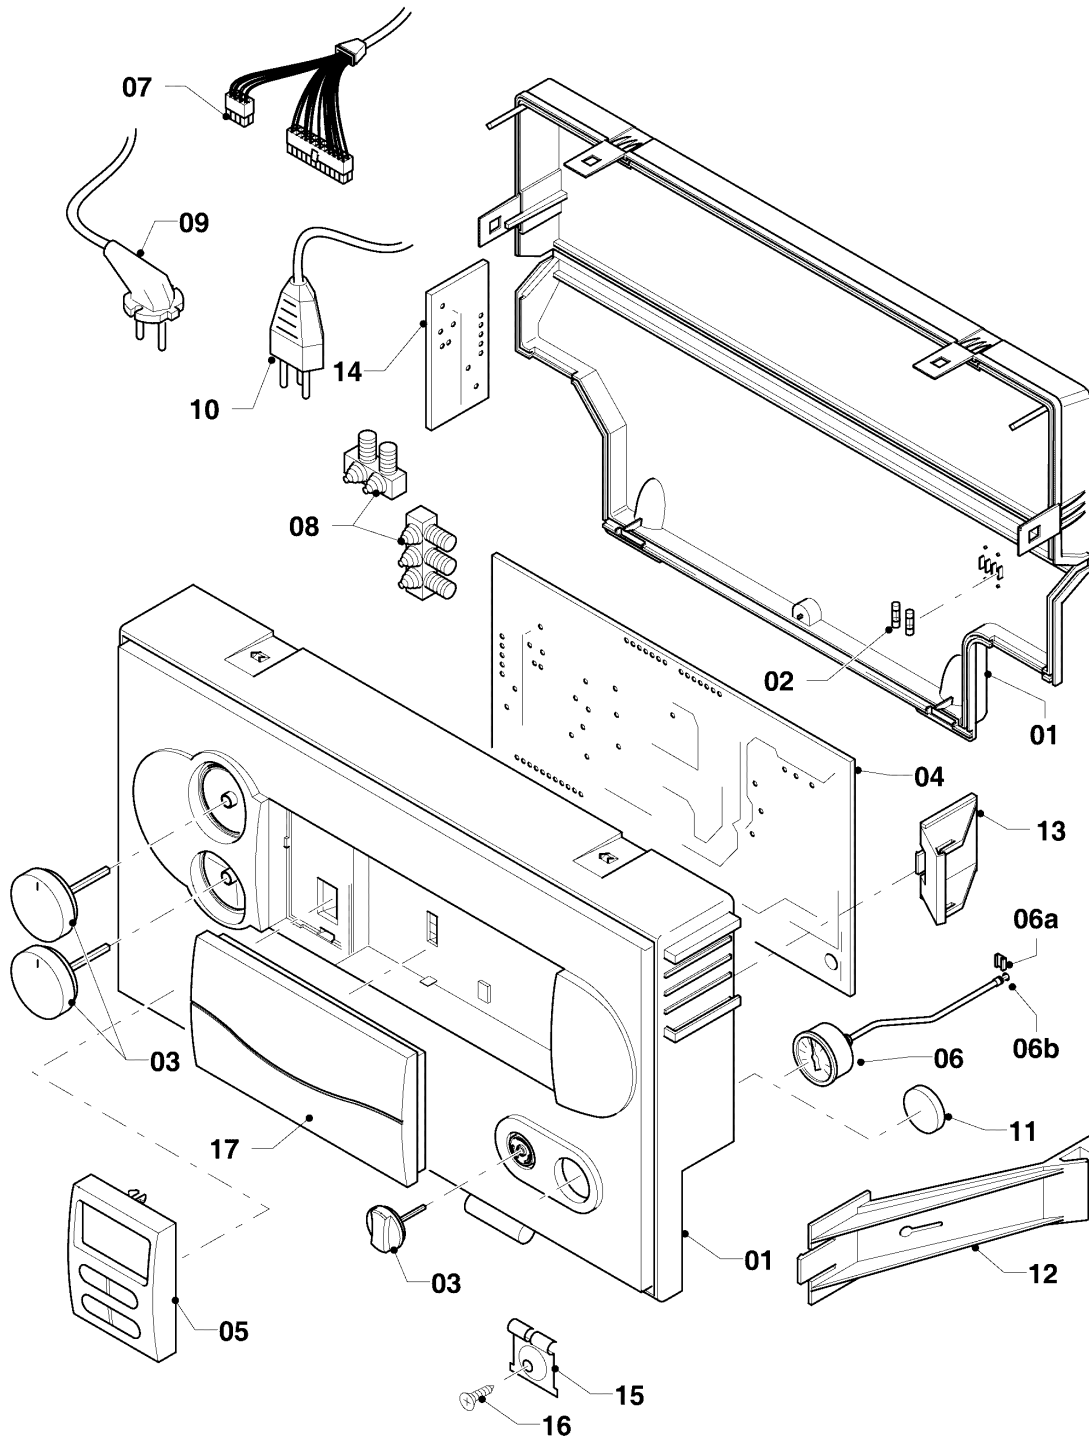

Gas-Wandheizgerät ecoTEC VC Brennwert

VC 356/4-7 A

12 - Schaltkasten

02-12-048.04

-> zum Ersatzteilkauf bei www.loebbeshop.de <-

Gas-Wandheizgerät ecoTEC VC Brennwert

VC 356/4-7 A

12 - Schaltkasten

Pos.	Teilenummer	Beschreibung	Hinweis, Bemerkung
01	0020048919	Gehäuse (exclusiv, weiß)	mit Pos. 02, 03
02	0020067507	Sicherung 2,0 A T2H (10 St.)	2,0 AT
03	0020048920	Knopf weiß (excl.), Set a 3 St.	
04	0020146365	Leiterplatte	mit Pos. 02
04	0020046175	Leiterplatte	mit Pos. 02 Dieser Artikel ist nicht mehr lieferbar und ersetzt durch Artikel 0020146365
05	0020060811	Display (weiß)	
06	180982	Manometer	mit Pos. 06a, 06b
06a	0020107709	Halter	
06b	981155	O-Ring, (10 St.)	
07	0020037658	Kabelbaum	
08	078533	Zugentlaster, Set	
09	081232	Anschlussschnur	
10	-	-	Position entfällt für diese Geräte
11	-	-	Position entfällt für diese Geräte
12	0020021026	Halter	
13	-	-	Position entfällt für diese Geräte
14	-	-	Position entfällt für diese Geräte
15	0020020025	Halter Schaltkasten, Set a 2 St.	mit Pos.16
16	0020107695	Schraube, (10 St.)	
17	0020130231	Abdeckung, Reglerschacht, weiß	

-> zum Ersatzteilkauf bei www.loebbeshop.de <-