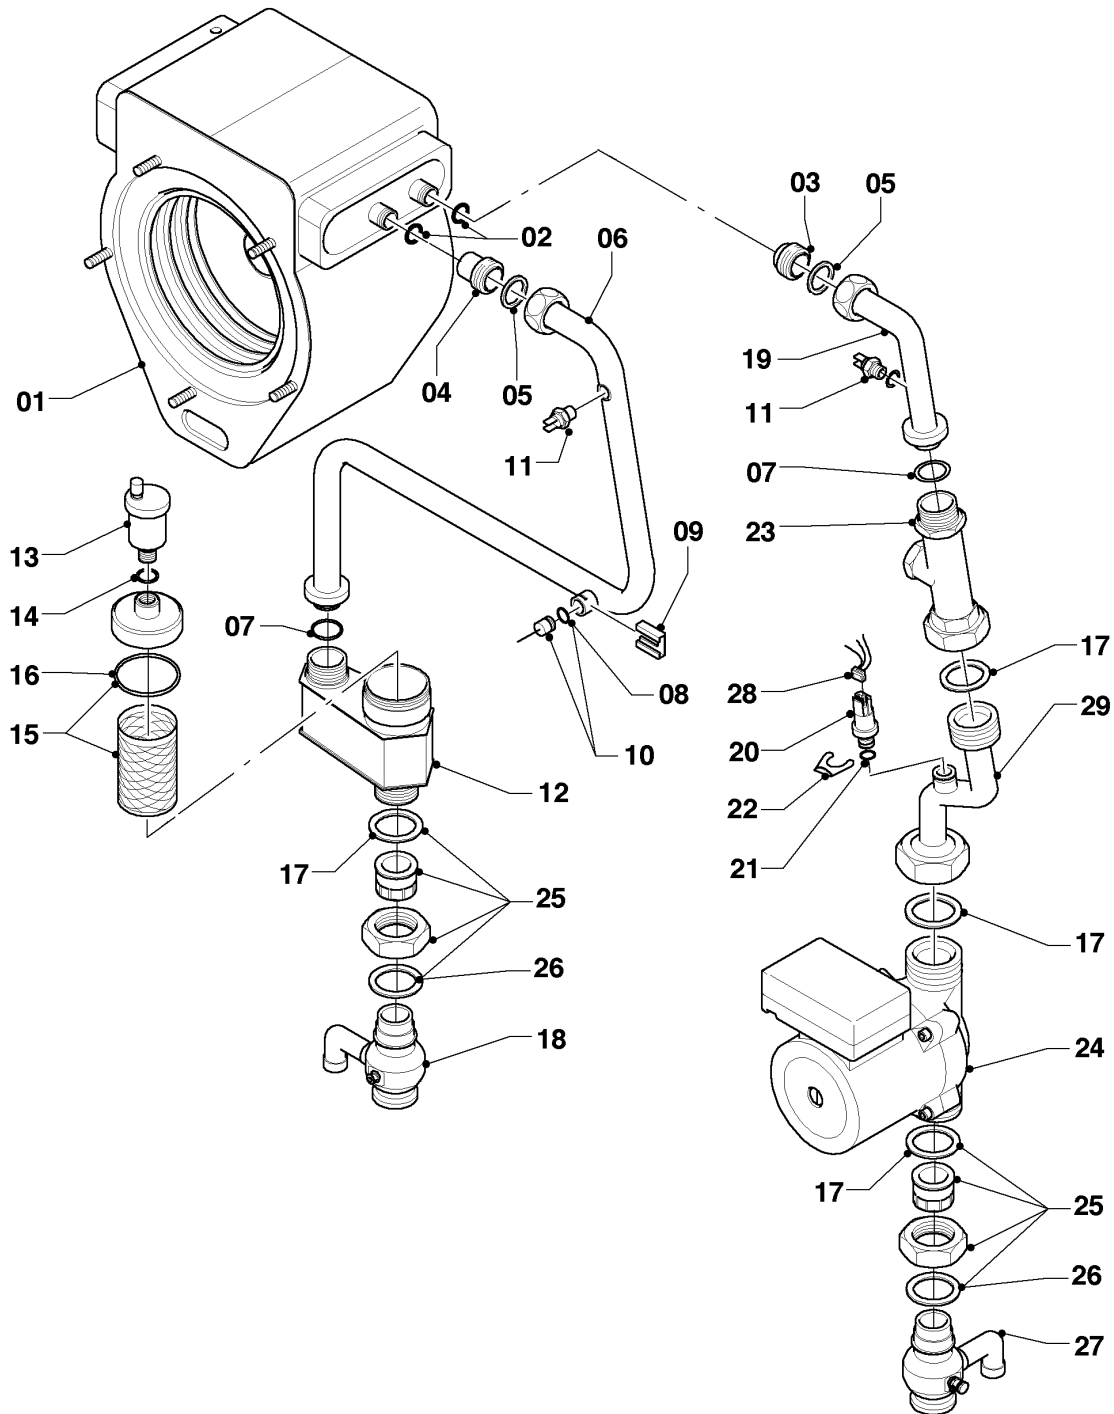

Gas-Wandheizgerät ecoTEC VC Brennwert

VC 356/4-7 A

08 - Hydraulikteile

02 - 08 - 152.03

-> zum Ersatzteilkauf bei www.loebbeshop.de <-

Gas-Wandheizgerät ecoTEC VC Brennwert

VC 356/4-7 A

08 - Hydraulikteile

Pos.	Teilenummer	Beschreibung	Hinweis, Bemerkung
00	190721	Sicherheitsventil	nicht dargestellt
01	065150	Wärmetauscher HW	mit Pos. 02, 05
02	981140	Rechteckdichtring, 3/4 (10 St.)	
03	092006	Anschlussstück	mit Pos. 02, 05
04	092007	Anschlussstück	mit Pos. 02, 05
05	980270	Rechteckdichtring	
06	0020045971	Rohr	mit Pos. 05, 07, 08
07	981311	O-Ring, (10 St.)	
08	981155	O-Ring, (10 St.)	
09	0020107709	Halter	
10	180982	Manometer	mit Pos. 08, 09
11	0020045972	Fühler, NTC	
12	0020045973	Adapter, Luftabscheider	mit Pos. 07, 13 - 16
13	061707	Schnellentlüfter	mit Pos. 14
14	981163	O-Ring, (10 St.)	
15	0020045974	Filter	
16	0020045975	O-Ring, (10 St.)	
17	981272	O-Ring, (10 St.)	
18	0020046479	Anschluss	mit Pos. 26
19	0020045976	Rohr	mit Pos. 05, 07
20	0020059717	Fühler, Wasserdrucksensor	mit Pos. 21, 22
21	981377	O-Ring, (10 St.)	
22	219660	Klammer, (10 St.)	
23	0020045977	Fühler, Vortex	mit Pos. 07, 17
24	0020211453	Pumpe	VC 356/4-7 A, mit Pos. 17
25	0020046478	Verschraubung	
26	0020045979	O-Ring, (10 St.)	
27	0020046482	Anschluss	mit Pos. 26
28	0020037658	Kabelbaum	
29	0020045978	Rohr	mit Pos. 17, 21

-> zum Ersatzteilkauf bei www.loebbeshop.de <-