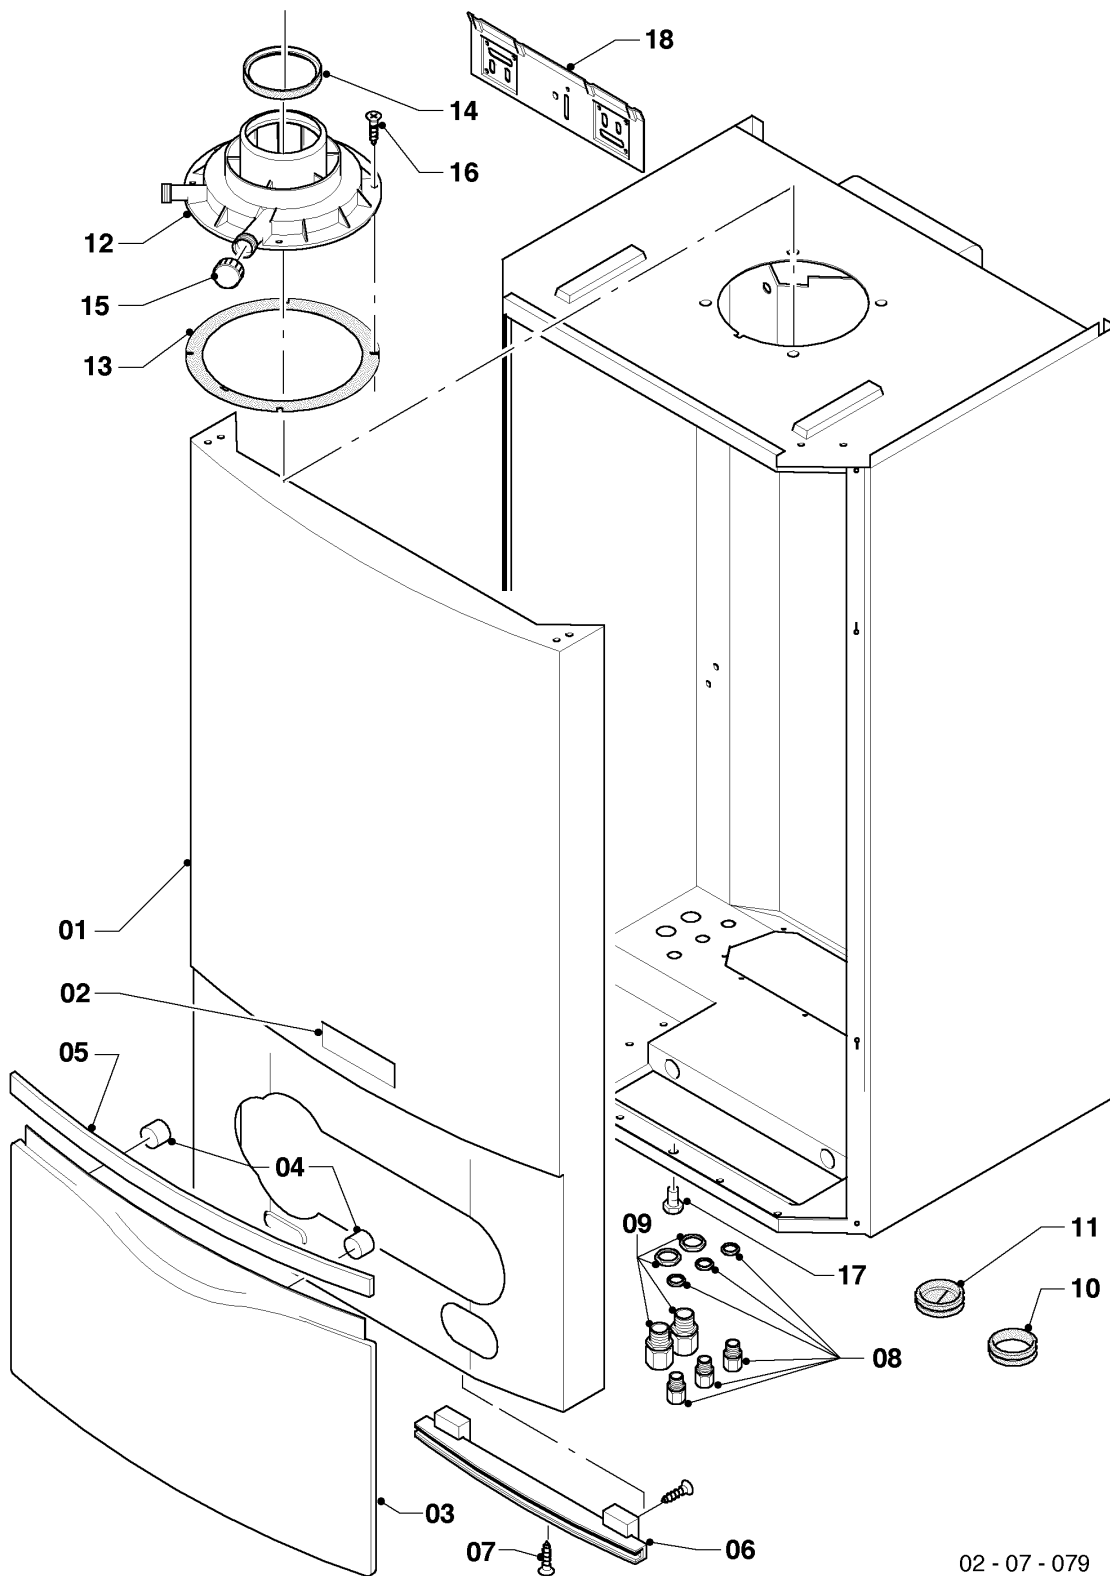

Gas-Wandheizgerät ecoTEC VC Brennwert

VC 356/4-7 A

07 - Verkleidungsteile

02 - 07 - 079

-> zum Ersatzteilkauf bei www.loebbeshop.de <-

Gas-Wandheizgerät ecoTEC VC Brennwert

VC 356/4-7 A

07 - Verkleidungsteile

Pos.	Teilenummer	Beschreibung	Hinweis, Bemerkung
01	0020022747	Frontblech	mit Pos. 02 - 07
02	118096	Firmenschild, (Set)	
03	0020022748	Deckel	mit Pos. 04, 05, 07
04	-	-	nicht einzeln lieferbar, siehe Pos. 05
05	0020022749	Griff	mit Pos. 04
06	088028	Scharnier	mit Pos. 07
07	193538	Schraube, (10 St.)	
08	088367	Verschraubung, PG 9	
09	088368	Verschraubung, PG 11/13.5	
10	201865	Kabeldurchführung	
11	980660	Dichtung	
12	303926	Geräteanschlussstück 80/125 PP	Zubehör, nicht als Ersatzteil bestellbar, mit Pos. 13 - 15
13	981232	Dichtung, Zellgummi	
14	981227	Dichtung, EPDM (DN 80)	
15	147392	Kappe, (5 St.)	
16	500046	Blechschaube	
17	105839	Sechskantschraube, (10 St.)	
18	180987	Halter	

-> zum Ersatzteilkauf bei www.loebbeshop.de <-