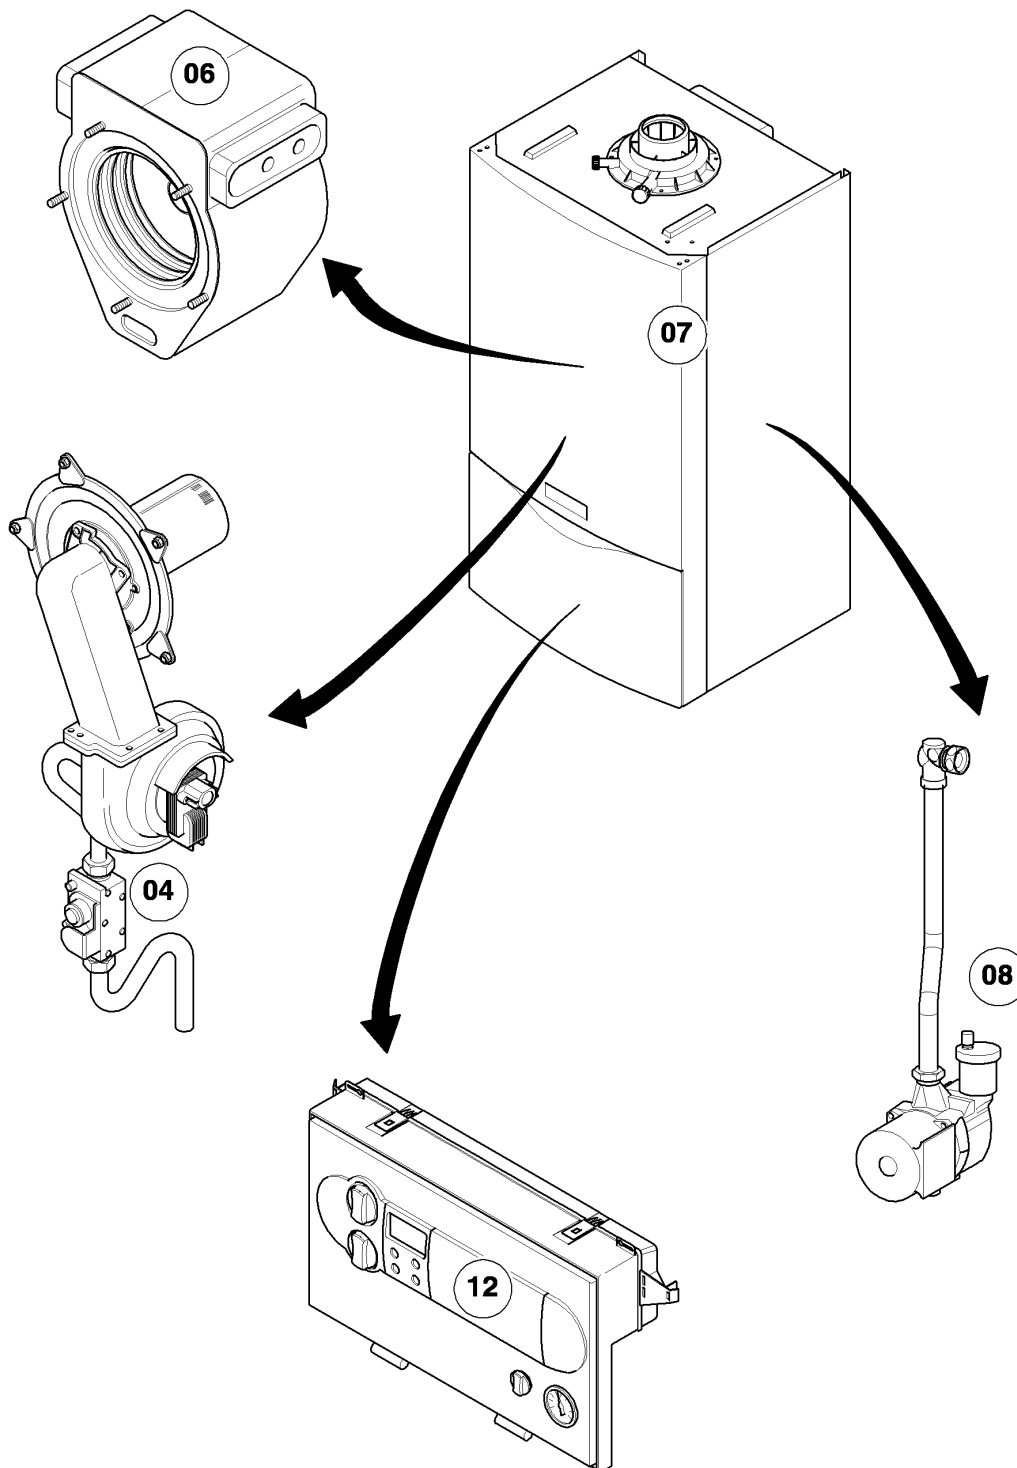

Gas-Wandheizgerät ecoTEC VC Brennwert

VC 356/4-7 A

Baugruppenübersicht

02 -00 - 091

-> zum Ersatzteilkauf bei www.loebbeshop.de <-

Gas-Wandheizgerät ecoTEC VC Brennwert

VC 356/4-7 A

Baugruppenübersicht

Pos.	Baugruppe
04	Brenner
06	Wärmetauscher
07	Verkleidungsteile
08	Hydraulikteile
12	Schaltkasten

-> zum Ersatzteilkauf bei www.loebbeshop.de <-