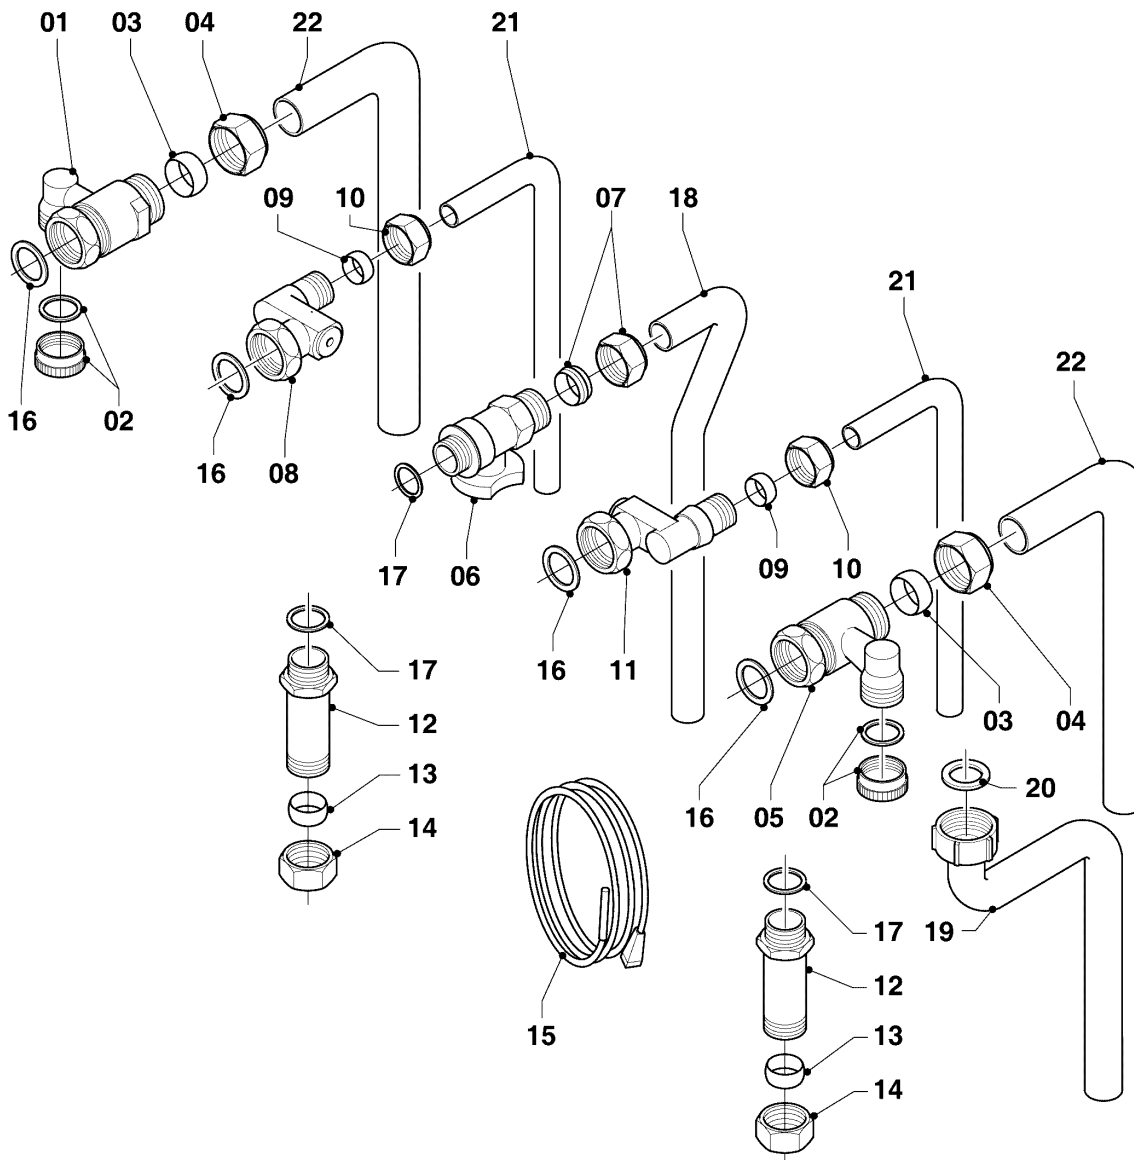

Gas-Wandheizgerät ecoTEC VC Brennwert

VC 316/5-5 R5

08c - Anschlusszubehör

02-08-156.02

-> zum Ersatzteilkauf bei www.loebbeshop.de <-

Gas-Wandheizgerät ecoTEC VC Brennwert

VC 316/5-5 R5

08c - Anschlusszubehör

Pos.	Teilenummer	Beschreibung	Hinweis, Bemerkung
01	0020057190	Ventil, li	mit Pos. 02-04,16
02	0020057200	Kappe, Wartungshahn	
03	980603	Dichtung	
04	111246	Mutter	
05	0020057191	Ventil, re	mit Pos. 02-04,16
06	0020221620	Gasventil	mit Pos. 07,17
07	0020057201	Mutter, Gasventil	
08	-	-	nicht für diese Geräte
09	-	-	nicht für diese Geräte
10	-	-	nicht für diese Geräte
11	-	-	nicht für diese Geräte
12	087941	Anschlussstück	Speicheranschluß
13	0020204557	Dichtung (10 St.)	Speicheranschluß
14	111214	Überwurfmutter	Speicheranschluß
15	253583	Fühler (Speicherfühler, NTC)	Speicheranschluß
16	981140	Rechteckdichtring, 3/4 (10 St.)	
17	981142	Rechteckdichtring, (10 St.)	
18	0020057202	Rohr, Gas vernickelt	
18	0020100819	Rohr, Gas, unvernickelt	
19	0020010297	Rohr, Ablauf Sicherheitsventil	mit Pos. 20
20	0020010298	Rechteckdichtring, (10 St.)	
21	-	-	nicht für diese Geräte
22	0020057203	Rohr, HW vernickelt	mit Pos. 03
22	0020100818	Rohr, HW (unvernickelt)	mit Pos. 03

-> zum Ersatzteilkauf bei www.loebbeshop.de <-