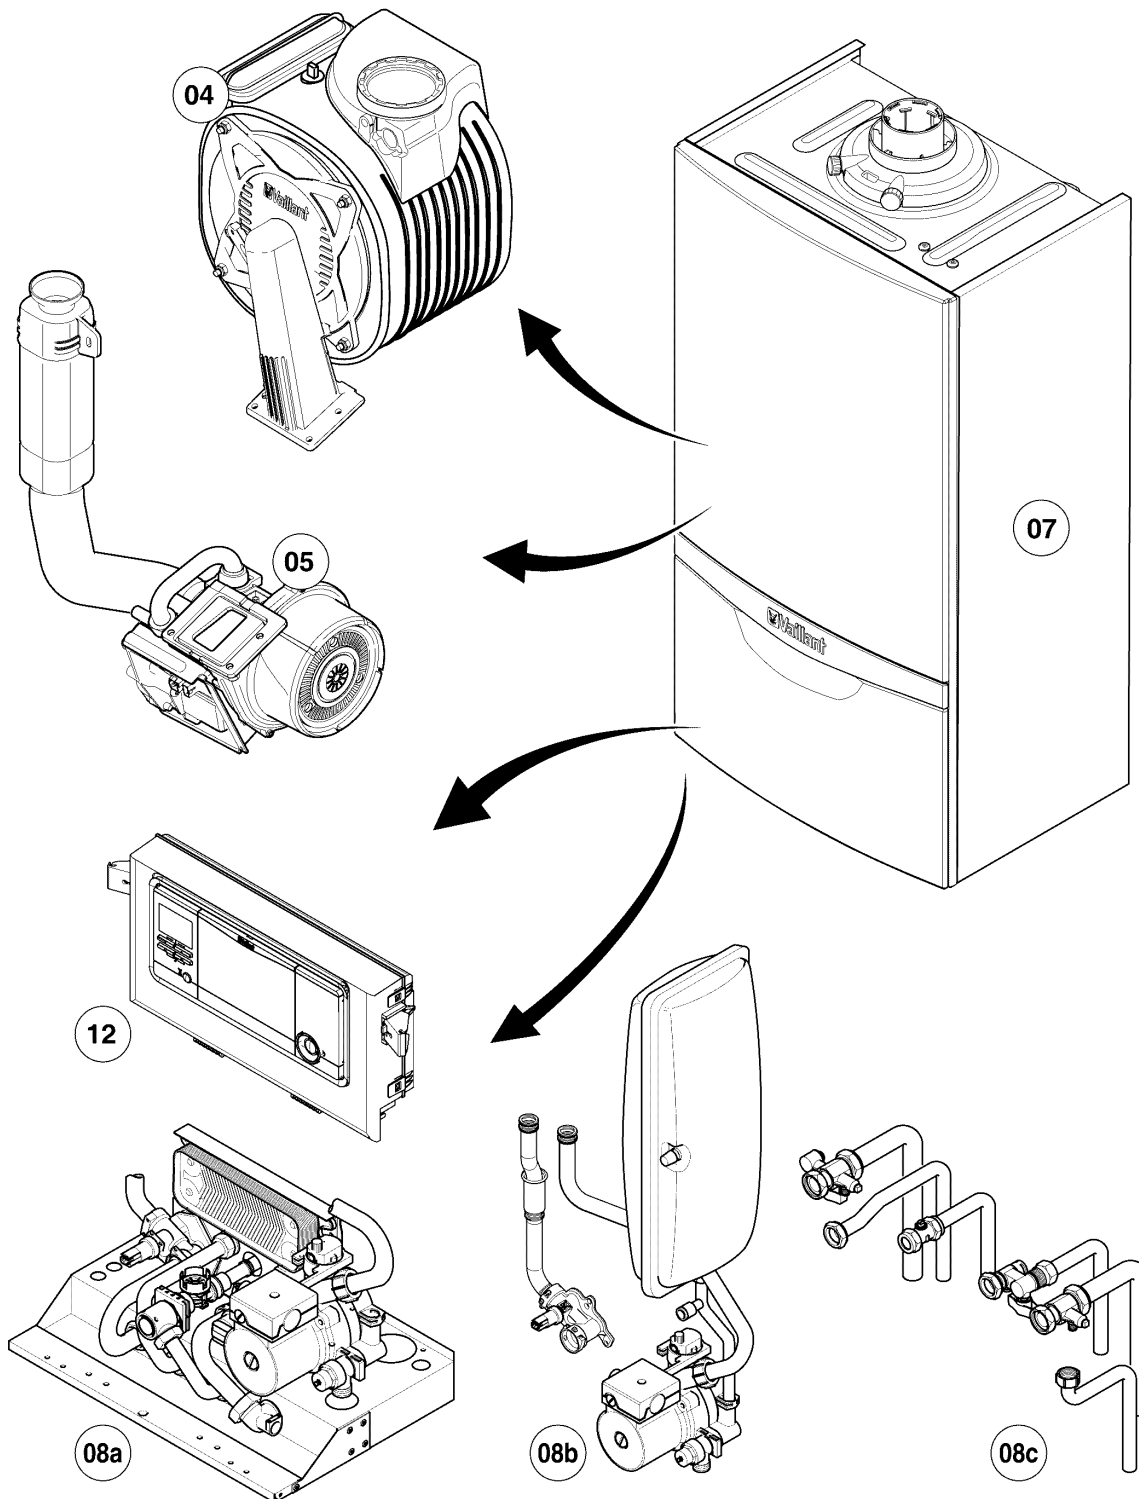

Gas-Wandheizgerät ecoTEC VC Brennwert

VC 316/5-5 R5

Baugruppenübersicht

02-00-111

-> zum Ersatzteilkauf bei www.loebbeshop.de <-

Gas-Wandheizgerät ecoTEC VC Brennwert

VC 316/5-5 R5

Baugruppenübersicht