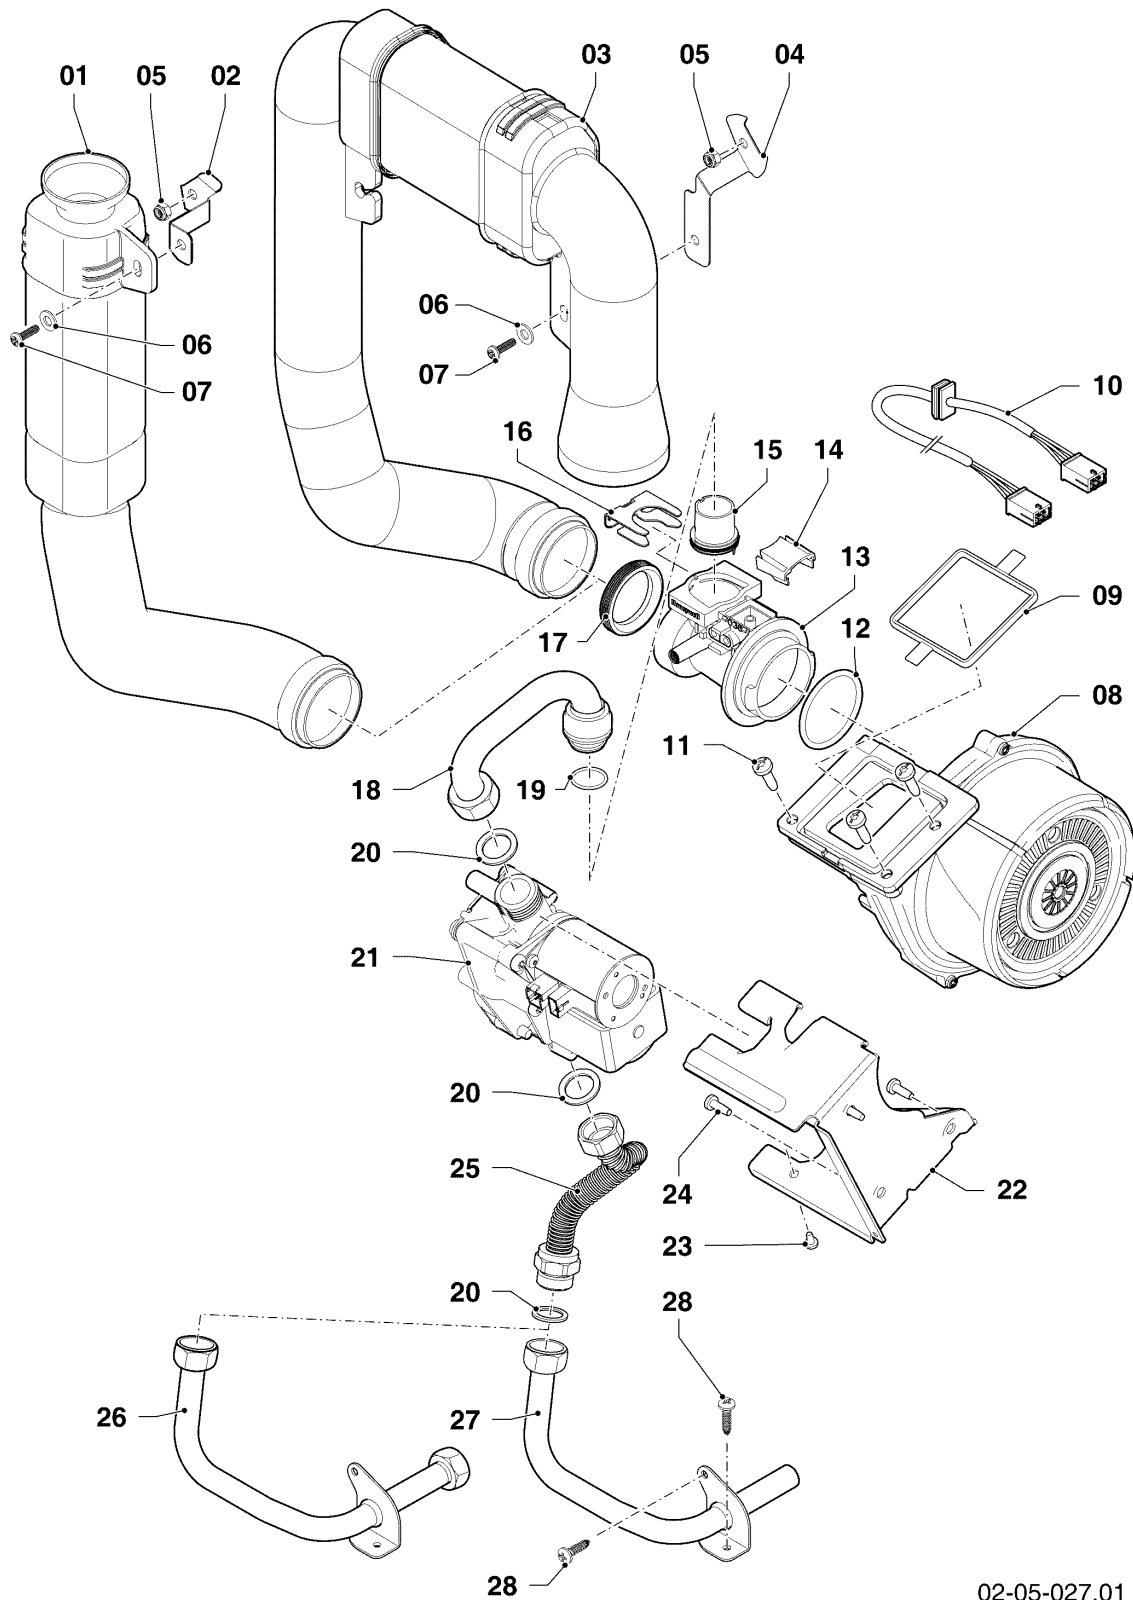

Gas-Wandheizgerät ecoTEC VC Brennwert

VC 316/5-5 R5

05 - Gasweg

02-05-027.01

-> zum Ersatzteilkauf bei www.loebbeshop.de <-

Gas-Wandheizgerät ecoTEC VC Brennwert

VC 316/5-5 R5

05 - Gasweg

Pos.	Teilenummer	Beschreibung	Hinweis, Bemerkung
00	0020118055	Umstellsatz, auf HH-H und HH-L	alle Gerätetypen, auf Erdgas HH-H und HH-L gemäß Hamburger Förderprogramm, nicht dargestellt
00	0020160886	Umstellsatz, auf H	VC 316/5-5 R5, von P (PB) auf Erdgas E (H), nicht dargestellt
00	0020118051	Umstellsatz, auf L (LL)	VC 316/5-5 R5, von P (PB) auf Erdgas LL (L), nicht dargestellt
00	0020160888	Umstellsatz, auf P	VC 316/5-5 R5, auf Flüssiggas P (PB), nicht dargestellt
01	-	-	VC 316/5-5 R5, nicht für diese Geräte
02	-	-	VC 316/5-5 R5, nicht für diese Geräte
03	0020135148	Frischluftrrohr	VC 316/5-5 R5
04	0020135151	Halter, Frischluftrrohr	VC 316/5-5 R5
05	0020026537	Mutter, (5 St.)	
06	0020135152	Unterlegscheibe, (10 St.)	
07	0020133833	Schraube, (10 St.)	
08	0020135138	Gebälse	VC 316/5-5 R5, mit Pos. 09,11,12,20,23,24
09	193594	Dichtung	
10	-	-	nicht für diese Geräte
11	193597	Schraube, (10 St.)	
12	0020135120	O-Ring, Venturi (5 St.)	
13	0020135124	Venturidüse	VC 316/5-5 R5, Achtung: Sie müssen die Vordüse (Pos. 15) wiederverwenden! mit Pos. 12,14,19,20
14	0020136647	Kappe, über Venturi-Filter	
15	0020135126	Vordüse + Gaskodierstecker (gelb)	für Erdgas H, mit Pos. 12,19,20
15	0020135127	Vordüse + Gaskodierstecker (blau)	für Erdgas L, mit Pos. 12,19,20
15	0020135128	Vordüse + Gaskodierstecker (grau)	für Flüssiggas P, mit Pos. 12,19,20
15	0020176133	Vordüse + Gaskodierstecker (rot)	nur für Erdgas H nach Anforderung des 'Hamburger Förderprogramm', mit Pos. 12,19,20

-> zum Ersatzteilkauf bei www.loebbeshop.de <-