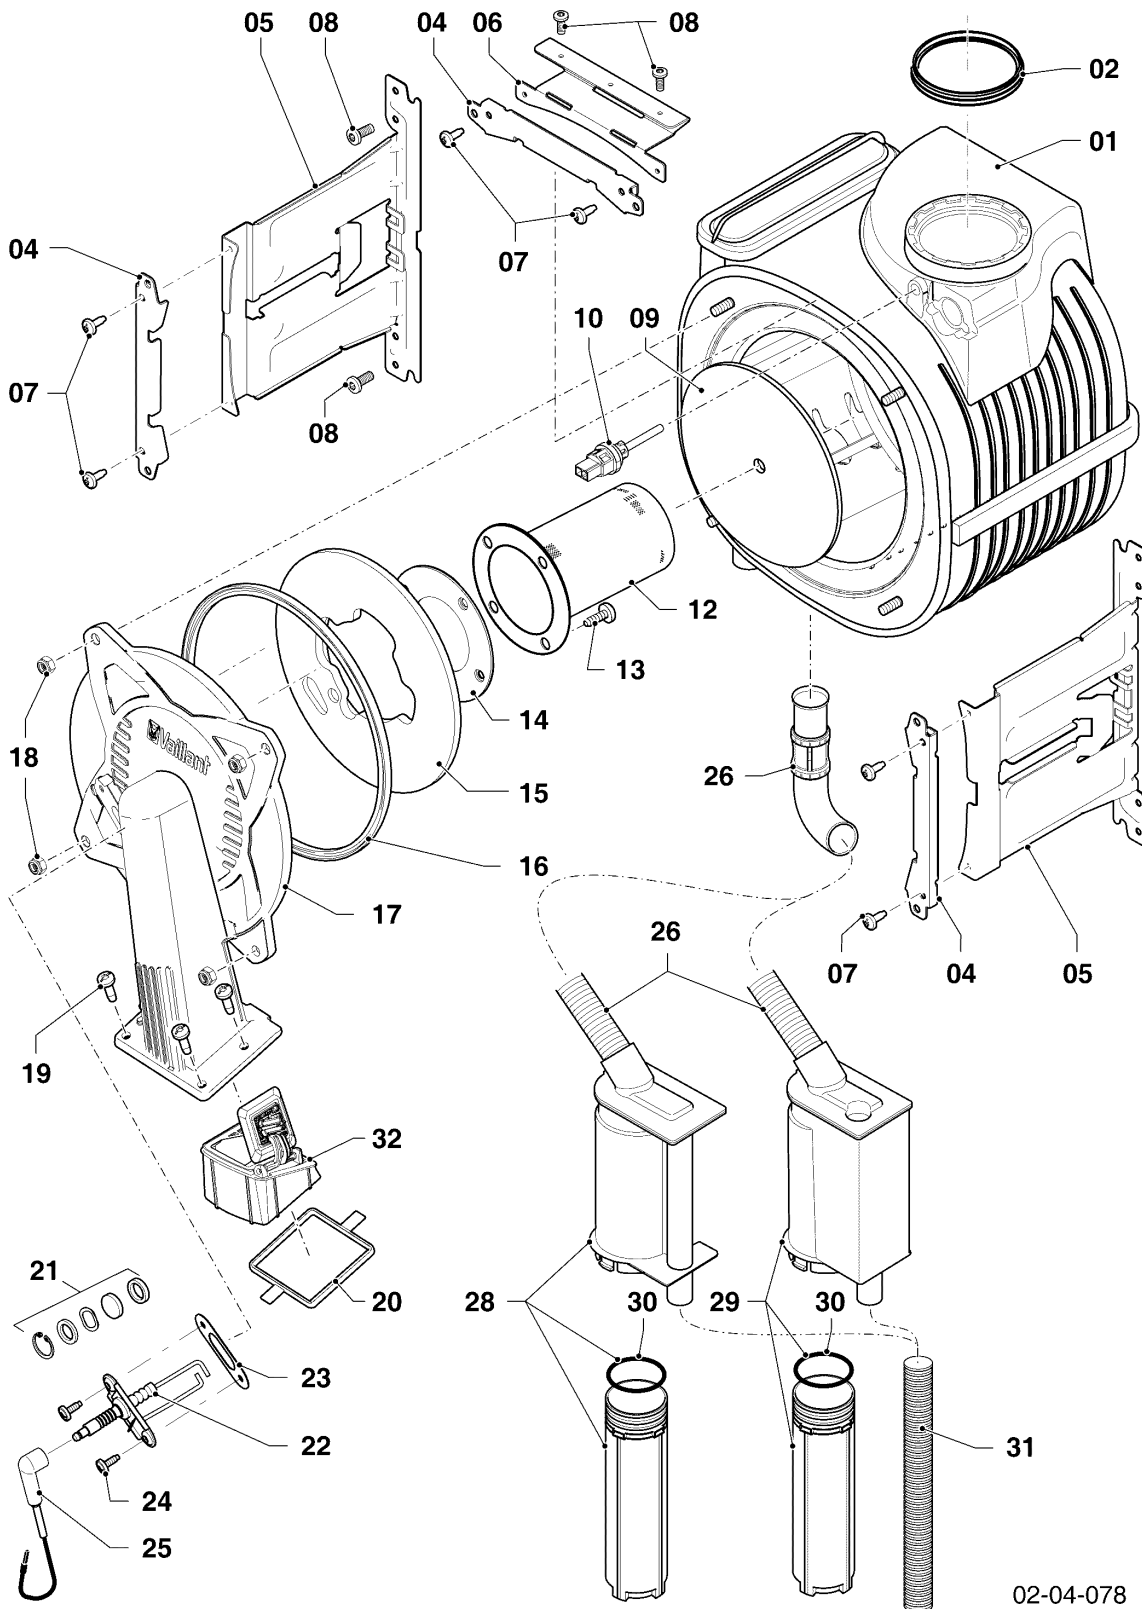

Gas-Wandheizgerät ecoTEC VC Brennwert

VC 316/5-5 R5

04 - Brenner, Wärmetauscher

02-04-078

-> zum Ersatzteilkauf bei www.loebbeshop.de <-

Gas-Wandheizgerät ecoTEC VC Brennwert

VC 316/5-5 R5

04 - Brenner, Wärmetauscher

Pos.	Teilenummer	Beschreibung	Hinweis, Bemerkung
01	0020209546	Wärmetauscher HW	VC 316/5-5 R5, mit Pos. 09,16,18
02	981227	Dichtung, EPDM (DN 80)	
04	0020135117	Klammer, Halter PWT	mit Pos. 07
05	0020135114	Halter, PWT	VC 316/5-5 R5, mit Pos. 07,08
06	-	-	nicht für diese Geräte
07	0020133828	Schraube, (10 St.)	
08	0020136643	Schraube, (10 St.)	
09	0020143489	Isolierung, 16 mm mit Clips	
10	-	-	nicht für diese Geräte
12	050430	Brenner	VC 316/5-5 R5, mit Pos. 13,14
13	105900	Linsenschraube, (10 St.)	
14	981103	Dichtung, Brenner	
15	193595	Isolierplatte	mit Pos. 13,14
16	0020025929	Dichtungssatz, Brennerflansch	mit Pos. 18
17	0020135118	Flansch	mit Pos. 13,14,16,18,19,20,21,23,24
18	0020026537	Mutter, (5 St.)	
19	193597	Schraube, (10 St.)	
20	193594	Dichtung	
21	161245	Schauglas	
22	0020133816	Elektrode, Zündung und Überwachung	mit Pos. 23,24
23	981330	Dichtung, Zündelektrode	
24	118937	Flachkopfschraube, M 5x12	
25	0020135119	Kabel, Zündung	
25	0020075412	Stecker, Zündung	
26	-	-	nicht als Ersatzteil lieferbar, siehe Pos. 28
28	0020184119	Siphon	mit Pos. 26
29	-	-	nicht für diese Geräte
30	0020077919	O-Ring, (5 St.)	
31	0020144602	Schlauch, Kondensat	
32	-	-	VC 316/5-5 R5, nicht für diese Geräte

-> zum Ersatzteilkauf bei www.loebbeshop.de <-