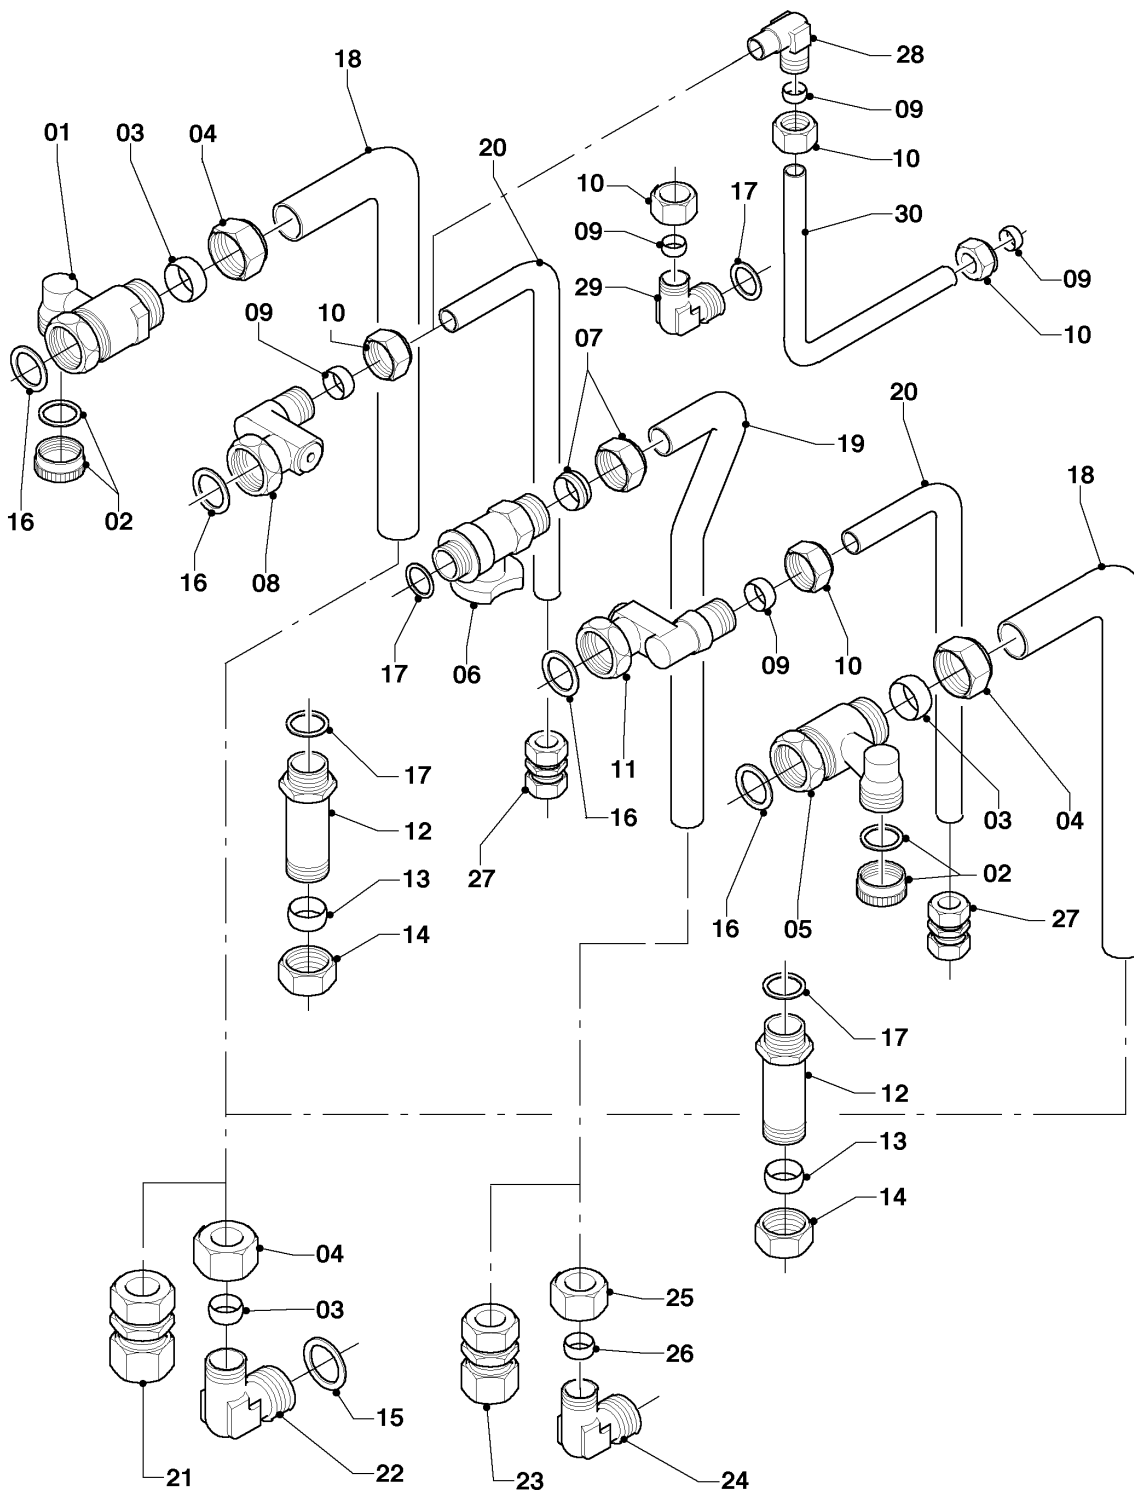

Gas-Wandheizgerät ecoTEC VC Brennwert

VC 316/5-5 R5

08d - Anschlusszubehör Austausch

02 - 08 - 158

-> zum Ersatzteilkauf bei www.loebbeshop.de <-

Gas-Wandheizgerät ecoTEC VC Brennwert

VC 316/5-5 R5

08d - Anschlusszubehör Austausch

Pos.	Teilenummer	Beschreibung	Hinweis, Bemerkung
01	0020057190	Ventil, li	mit Pos. 02-04,16
02	0020057200	Kappe, Wartungshahn	
03	980603	Dichtung	
04	111246	Mutter	
05	0020057191	Ventil, re	mit Pos. 02-04,16
06	0020221620	Gasventil	mit Pos. 07,17
07	0020057201	Mutter, Gasventil	
08	-	-	nicht für diese Geräte
09	-	-	nicht für diese Geräte
10	-	-	nicht für diese Geräte
11	-	-	nicht für diese Geräte
12	087941	Anschlussstück	Speicheranschluß
13	0020204557	Dichtung (10 St.)	Speicheranschluß
14	111214	Überwurfmutter	Speicheranschluß
15	0020107800	Rechteckdichtring, (10 St.)	
16	981140	Rechteckdichtring, 3/4 (10 St.)	
17	981142	Rechteckdichtring, (10 St.)	
18	0020057203	Rohr, HW vernickelt	mit Pos. 03
18	0020100818	Rohr, HW (unvernickelt)	mit Pos. 03
19	0020057202	Rohr, Gas vernickelt	mit Pos. 07
19	0020100819	Rohr, Gas, unvernickelt	
20	-	-	nicht für diese Geräte
21	0020057206	Verschraubung, Quetsch 22xG3/4	
22	0020057205	Verschraubung, Winkel HV-HR	mit Pos. 03,04,15
23	0020057207	Verschraubung, Quetsch 15xR1/2	
24	0020057204	Verschraubung, Winkel Gas	mit Pos. 25,26
25	-	-	nicht einzeln lieferbar, siehe Pos. 24
26	-	-	nicht einzeln lieferbar, siehe Pos. 24
27	-	-	nicht für diese Geräte
28	-	-	nicht für diese Geräte

-> zum Ersatzteilkauf bei www.loebbeshop.de <-