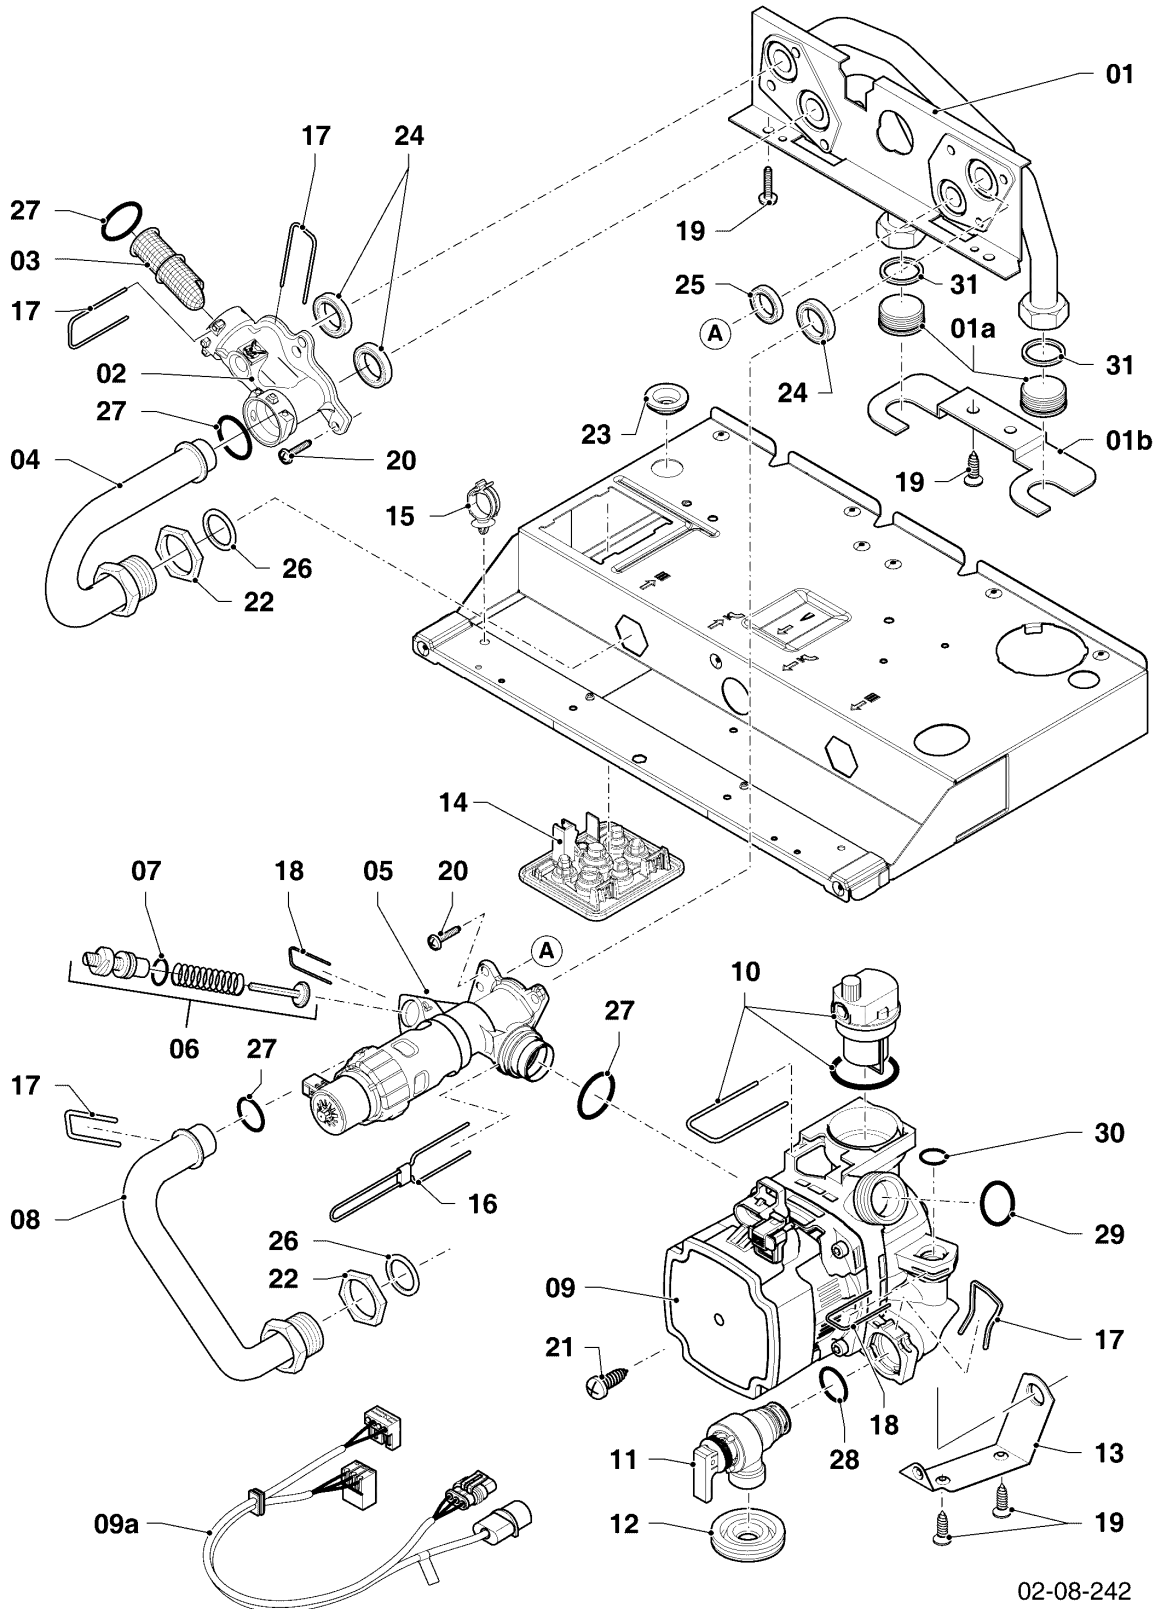

Gas-Wandheizgerät ecoTEC VC Brennwert

VC 316/5-5 R5

08a - Hydroblock

02-08-242

-> zum Ersatzteilkauf bei www.loebbeshop.de <-

Gas-Wandheizgerät ecoTEC VC Brennwert

VC 316/5-5 R5

08a - Hydroblock

Pos.	Teilenummer	Beschreibung	Hinweis, Bemerkung
01	0020046782	Hydroplatte	mit Pos. 19,20,24,25,27
01a	0020052070	Stopfen, Set a 2 St.	mit Pos. 31
01b	-	-	nicht als Ersatzteil lieferbar
02	0020140559	Anschluss, Vorlauf, Kunststoff	mit Pos. 03,17,18,20,24,27,30
03	179030	Sieb	mit Pos. 17,27
04	179033	Rohr	mit Pos. 22,26,27
05	0020020015	Vorrangumschaltventil, Kunststoff	mit Pos. 17,20,24,25,27
06	178980	Bypass	mit Pos. 07,18
07	981165	O-Ring, (10 St.)	
08	180999	Rohr	mit Pos. 26,27 Dieser Artikel ist nicht mehr lieferbar.
09	0020221616	Pumpe	mit Pos. 09a,10,13,17,18,19,21,24,25,27,28,29,30
09a	0020221618	Kabel, Pumpe	
10	104521	Schnellentlüfter	
11	178985	Sicherheitsventil, 3 bar	mit Pos. 17,28
12	0020039723	Dichtung	
13	178984	Halter	mit Pos. 19,21
14	0020144603	Kabeldurchführung	
15	0020144599	Clip, (5 St.)	
16	178981	Klammer	
17	178992	Klammer, (10 St.)	
18	0020107694	Klammer, (5 St.)	
19	0020107695	Schraube, (10 St.)	
20	0020133828	Schraube, (10 St.)	
21	0020133833	Schraube, (10 St.)	
22	0020144600	Mutter, G3/4 (4 St.)	
23	509120	Dichtung, (10 St.)	
24	193535	Dichtung, Typ-C (10 St.)	
25	178969	Dichtung, Typ-C (10 St.)	
26	981140	Rechteckdichtring, 3/4 (10 St.)	
27	193537	O-Ring, (10 St.)	

-> zum Ersatzteilkauf bei www.loebbeshop.de <-