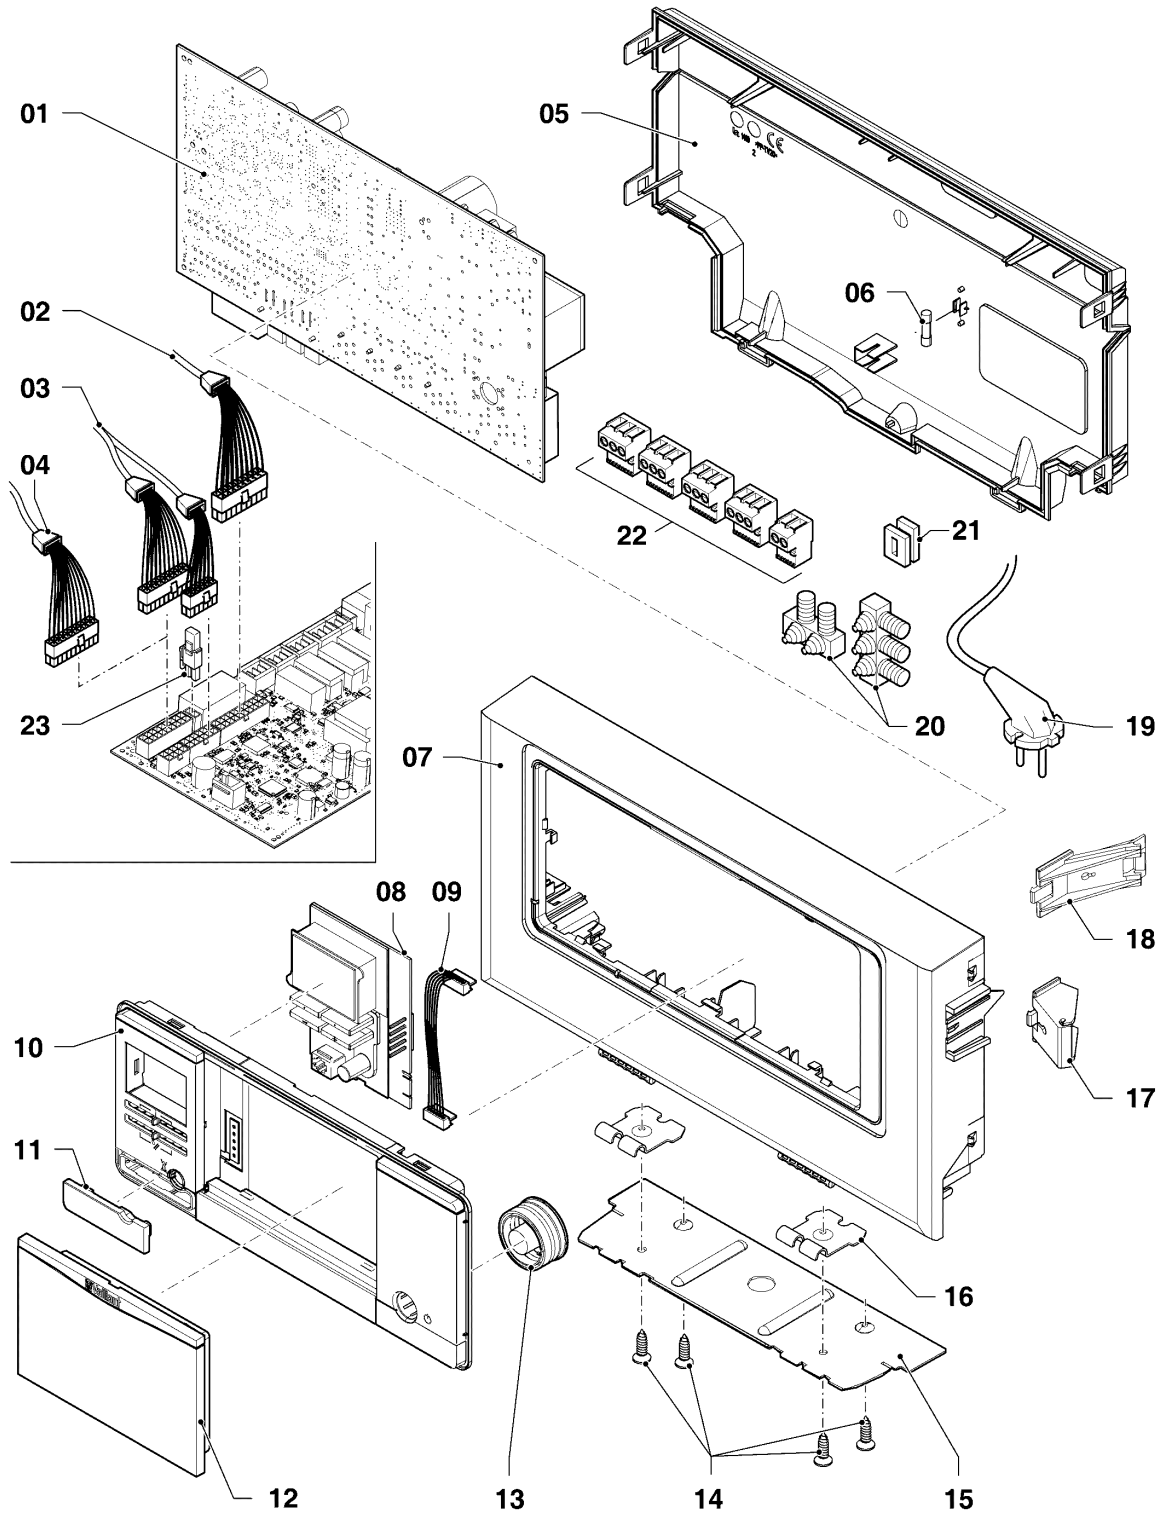

Gas-Wandheizgerät ecoTEC VC Brennwert

VC 316/5-5 R5

12 - Schaltkasten

02-12-061.01

-> zum Ersatzteilkauf bei www.loebbeshop.de <-

Gas-Wandheizgerät ecoTEC VC Brennwert

VC 316/5-5 R5

12 - Schaltkasten

Pos.	Teilenummer	Beschreibung	Hinweis, Bemerkung
01	0020135165	Leiterplatte	mit Pos. 22
02	0020178146	Kabelbaum	
03	0020210204	Kabelbaum	VC 316/5-5 R5
04	-	-	nicht für diese Geräte
05	0020136635	Gehäuse, Rückwand (mit Sicherung T2H)	mit Pos. 06
06	0020067507	Sicherung 2,0 A T2H (10 St.)	
07	0020136631	Gehäuse, Vorderteil (plus)	mit Pos. 10,11,12,13
08	0020136628	Display	
09	0020136630	Kabel, Display	
10	-	-	nicht als Ersatzteil lieferbar, siehe Pos. 07
11	0020136640	Deckel, Diagnoseanschluss	
12	0020136633	Deckel, Regler (plus)	
13	0020136642	Knopf, Netzschalter (plus)	
14	0020136643	Schraube, (10 St.)	
15	0020144613	Halter, Verlängerung	VC 316/5-5 R5, mit Pos. 14
16	0020144611	Halter, Schaltkasten (2 St.)	mit Pos. 14
17	193584	Abstandhalter, (2 St.)	VC 316/5-5 R5
18	-	-	nicht für diese Geräte
19	0020135164	Kabel, Netzkabel	
20	078533	Zugentlaster, Set	
21	139438	Stopfen, klein	
22	0020136646	Steckverbinder, ProE (Set)	
23	0020135126	Vordüse + Gaskodierstecker (gelb)	für Erdgas H
23	0020135127	Vordüse + Gaskodierstecker (blau)	für Erdgas L
23	0020135128	Vordüse + Gaskodierstecker (grau)	für Flüssiggas P
23	0020176133	Vordüse + Gaskodierstecker (rot)	nur für Erdgas H nach Anforderung des 'Hamburger Förderprogramm'
23	0020135126	Vordüse + Gaskodierstecker (gelb)	nur für Erdgas L nach Anforderung des 'Hamburger Förderprogramm'

-> zum Ersatzteilkauf bei www.loebbeshop.de <-