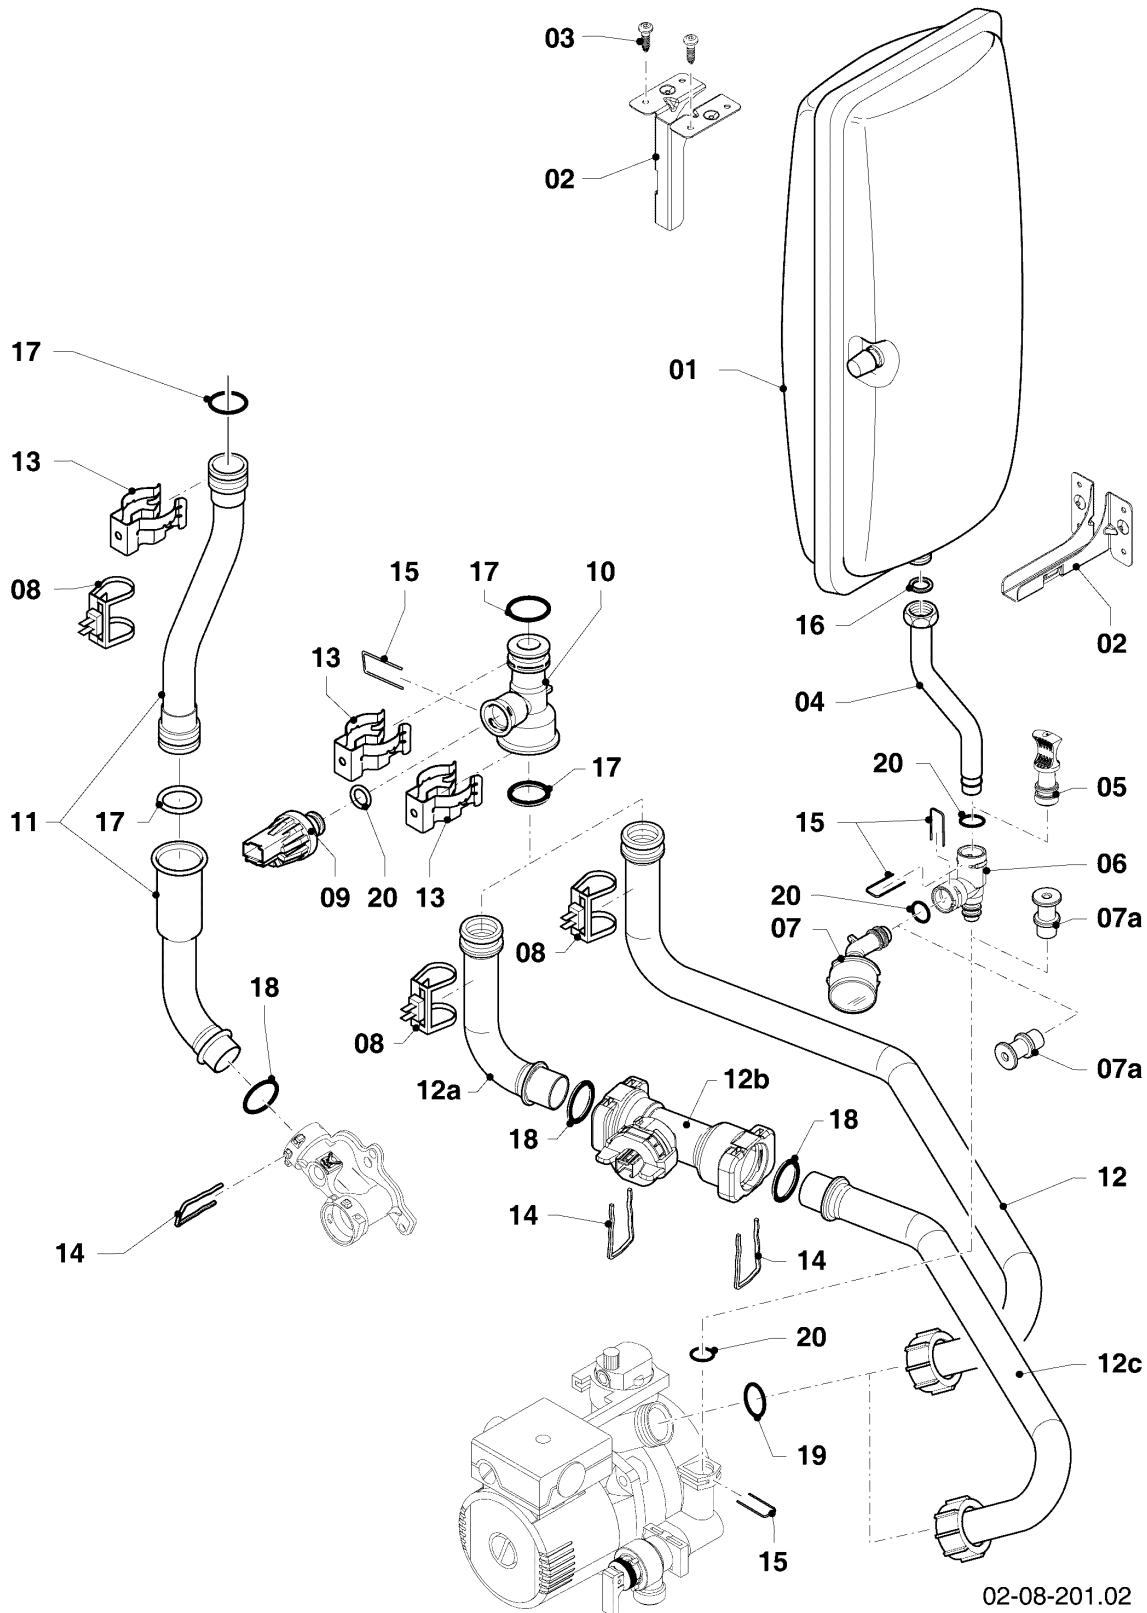

Gas-Wandheizgerät ecoTEC VC Brennwert

VC 316/5-5 R5

08b - Rohre und ADG

02-08-201.02

-> zum Ersatzteilkauf bei www.loebbeshop.de <-

Gas-Wandheizgerät ecoTEC VC Brennwert

VC 316/5-5 R5

08b - Rohre und ADG

Pos.	Teilenummer	Beschreibung	Hinweis, Bemerkung
01	181051	Ausdehnungsgefäß, 10 L	
02	0020144598	Halter, ADG	mit Pos. 03
03	0020136643	Schraube, (10 St.)	
04	0020144605	Rohr, ADG	mit Pos. 15,16,20
05	-	-	nicht für diese Geräte
06	0020144608	Adapter	mit Pos. 15,20
07	0020144606	Manometer	mit Pos. 15,20
07a	-	-	nicht für diese Geräte
08	193592	Fühler (NTC, 19mm)	
09	0020059717	Fühler, Wasserdrucksensor	mit Pos. 15,20
10	0020087657	Adapter	mit Pos. 15,17,20
11	0020068957	Rohr, Teleskop	VC 316/5-5 R5, mit Pos. 17,18
12	-	-	nicht für diese Geräte
12a	0020178129	Rohr	mit Pos. 13,14,17,18
12b	0020045923	Sensor (Vortex, DN15)	mit Pos. 18
12c	0020178130	Rohr	mit Pos. 14,18,19
13	103417	Klammer, (10 St.)	
14	178992	Klammer, (10 St.)	
15	0020107694	Klammer, (5 St.)	
16	981149	Rechteckdichtring, (10 St.)	
17	103415	O-Ring, (10 St.)	
18	193537	O-Ring, (10 St.)	
19	193539	O-Ring, (10 St.)	
20	178993	O-Ring, (10 St.)	

-> zum Ersatzteilkauf bei www.loebbeshop.de <-