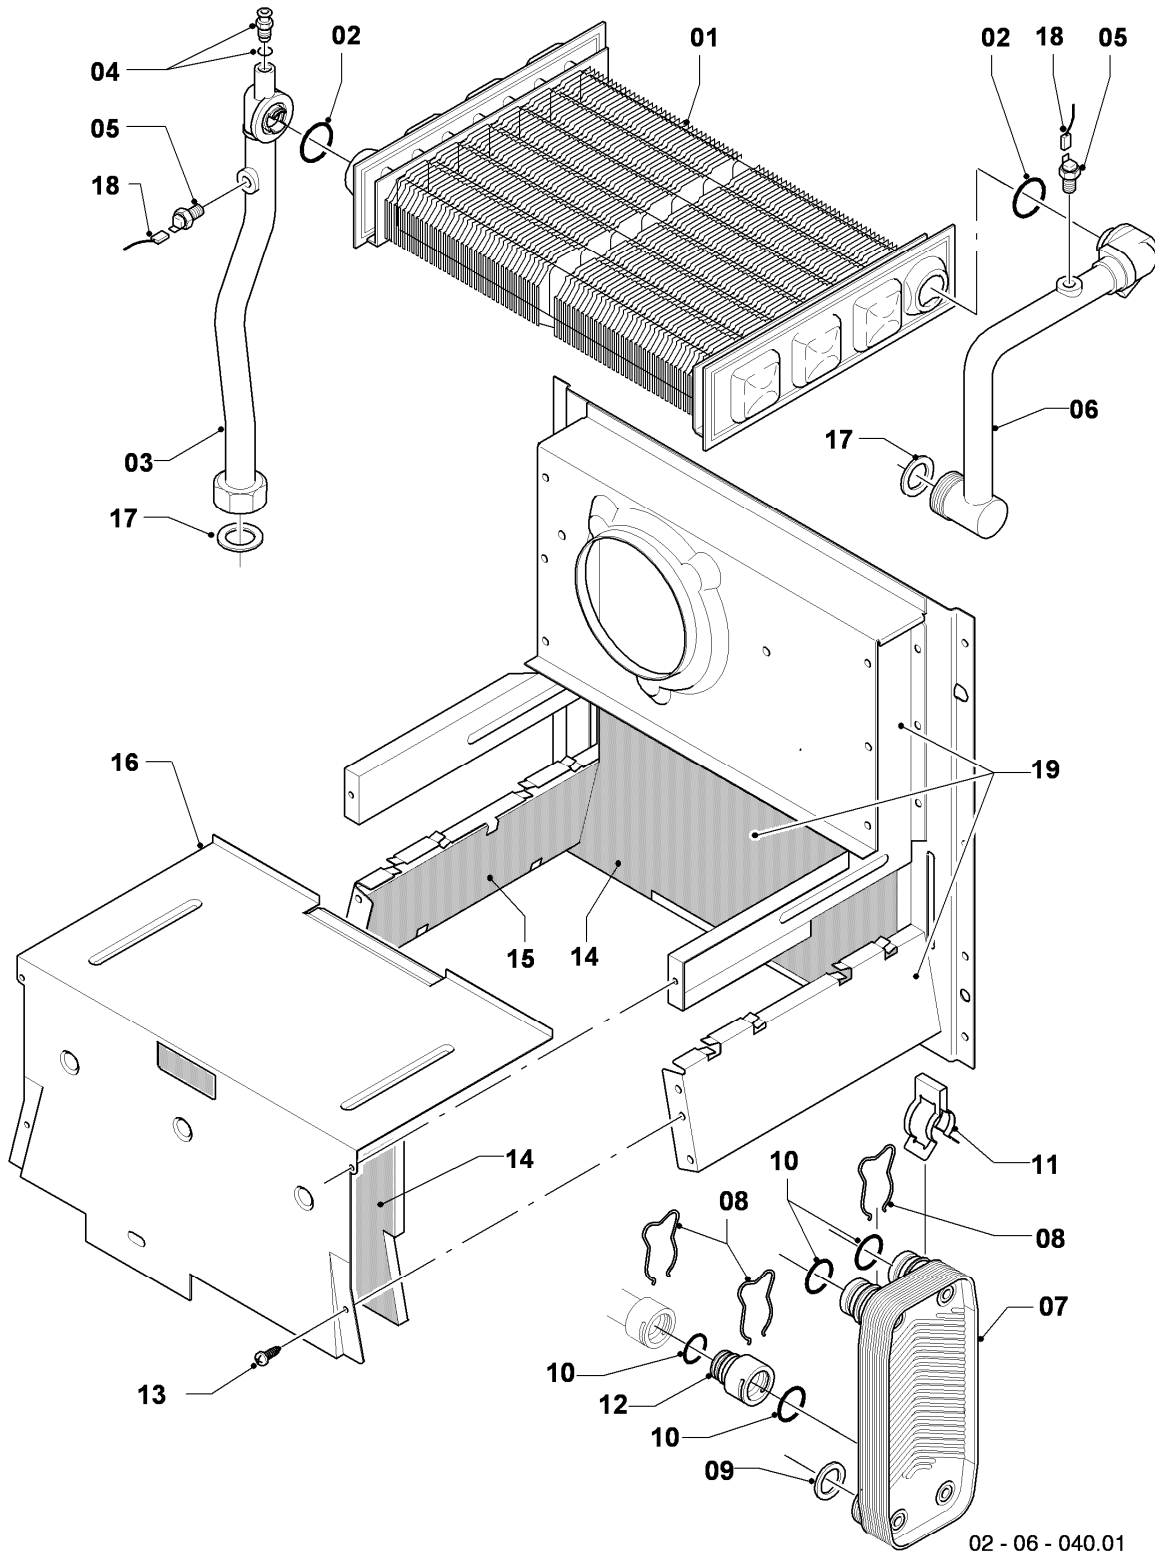

Gas-Wandheizgerät VC Turbo (incl. turboTEC)

VC 255/3-E

06 - Wärmetauscher

02 - 06 - 040.01

-> zum Ersatzteilkauf bei www.loebbeshop.de <-

Gas-Wandheizgerät VC Turbo (incl. turboTEC)

VC 255/3-E

06 - Wärmetauscher

Pos.	Teilenummer	Beschreibung	Hinweis, Bemerkung
01	065027	Wärmetauscher HW	VC 255/3-E, mit Pos. 02, immer auch Pos. 17 zusätzlich bestellen
02	981170	O-Ring (10 St.)	
03	022687	Rohr	VC 255/3-E, mit Pos. 02, 17
04	140015	Entlüftungsschraube	
05	252805	Fühler (NTC)	
06	022500	Rohr	VC 255/3-E, mit Pos. 02, 17
07	-	-	Position entfällt für diese Geräte
08	-	-	Position entfällt für diese Geräte
09	-	-	Position entfällt für diese Geräte
10	-	-	Position entfällt für diese Geräte
11	-	-	Position entfällt für diese Geräte
12	-	-	Position entfällt für diese Geräte
13	0020107695	Schraube (10 St.)	
14	075973	Isoliermatte Turbo 24kW (Set)	VC 255/3-E, mit Pos. 15
15	-	-	nicht einzeln lieferbar, siehe Pos. 14
16	078950	Deckel	VC 255/3-E, mit Pos. 14
17	981140	Rechteckdichtring 3/4 (10 St.)	
18	256196	Kabelbaum	
19	0020068066	Rückwand mit Isomatte 24kW	VC 255/3-E, mit Pos. 13, 14

-> zum Ersatzteilkauf bei www.loebbeshop.de <-