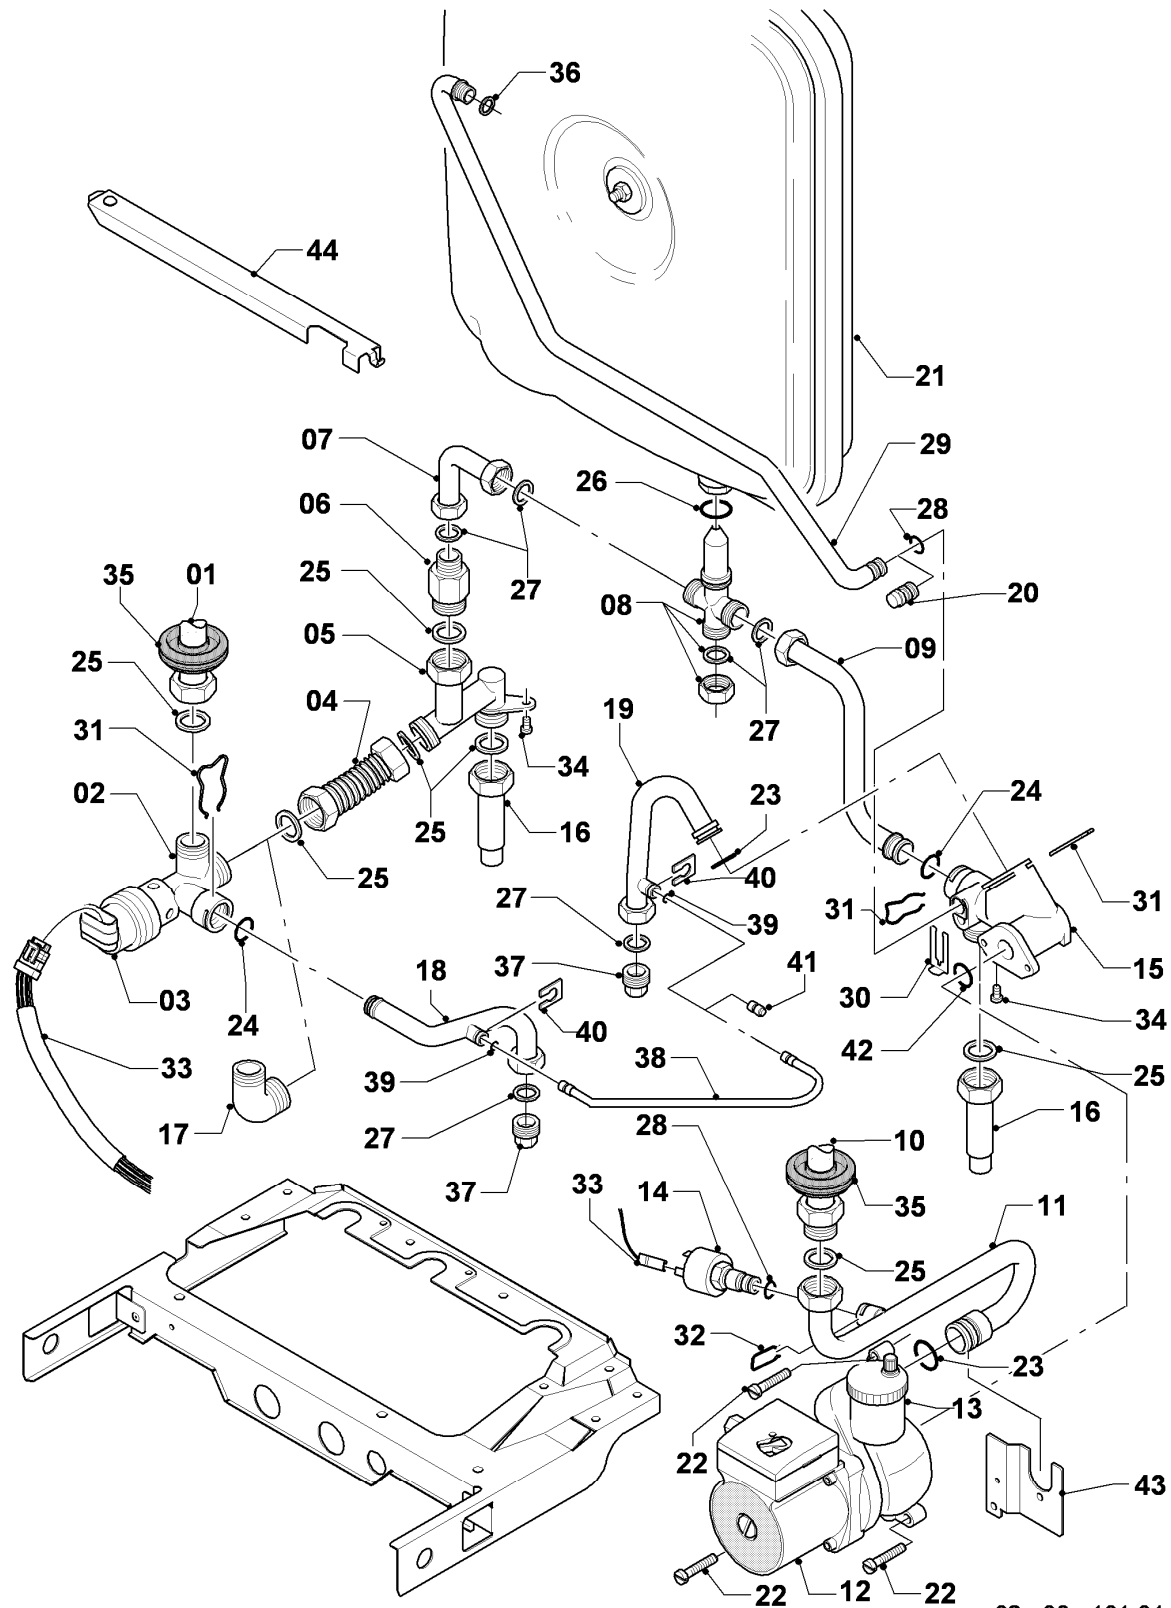

Gas-Wandheizgerät VC Turbo (incl. turboTEC)

VC 255/3-E

08 - Hydraulikteile

02 - 08 - 101.04

-> zum Ersatzteilkauf bei www.loebbeshop.de <-

Gas-Wandheizgerät VC Turbo (incl. turboTEC)

VC 255/3-E

08 - Hydraulikteile

Pos.	Teilenummer	Beschreibung	Hinweis, Bemerkung
00	981053	Dichtungssatz	für Hydraulik, nicht dargestellt
01	022688	Rohr	mit Pos. 25
02	252457	Vorrangumschaltventil	mit Pos. 03, 24, 25, 31
03	140429	Stellantrieb für VU-Ventil	
04	022691	Rohr	mit Pos. 25
05	081694	Anschlussstück	mit Pos. 25
06	150250	Überströmventil	2,5m, mit Pos. 25, 27
06	150248	Überströmventil	1,7m, mit Pos. 25, 27
06	150249	Überströmventil	3,5m, mit Pos. 25, 27
07	022504	Rohr	mit Pos. 27
08	129265	T-Stück	mit Pos. 26, 27
09	022503	Rohr	mit Pos. 24, 27
10	022697	Rohr Schnittst.-Brennerkühlung	VC 255/3-E, mit Pos. 25
11	022501	Rohr	mit Pos. 23, 25, 28, 32
12	160950	Pumpe	mit Pos. 13, 23, 42
13	061707	Schnellentlüfter	
14	712087	Drucksensor	mit Pos. 28, 32
15	081695	Anschlussstück	mit Pos. 23, 24, 30, 31
16	022527	Rohr	mit Pos. 25
17	-	-	Position entfällt für diese Geräte
18	022689	Rohr	mit Pos. 24, 27, 37
19	022690	Rohr	mit Pos. 23, 27, 37
20	139471	Stopfen	mit Pos. 28
21	181022	Ausdehnungsgefäß 12 ltr.	mit Pos. 26
22	118951	Flachkopfschraube (M 6x28,5)	
23	981151	O-Ring (10 St.)	
24	981163	O-Ring (10 St.)	
25	981140	Rechteckdichtring 3/4 (10 St.)	
26	981176	O-Ring (10 St.)	
27	981142	Rechteckdichtring (10 St.)	
28	981154	O-Ring (10 St.)	
29	-	-	Position entfällt für diese Geräte
30	219635	Klammer (5 St.)	
31	219622	Klemmfeder (10 St.)	

-> zum Ersatzteilkauf bei www.loebbeshop.de <-