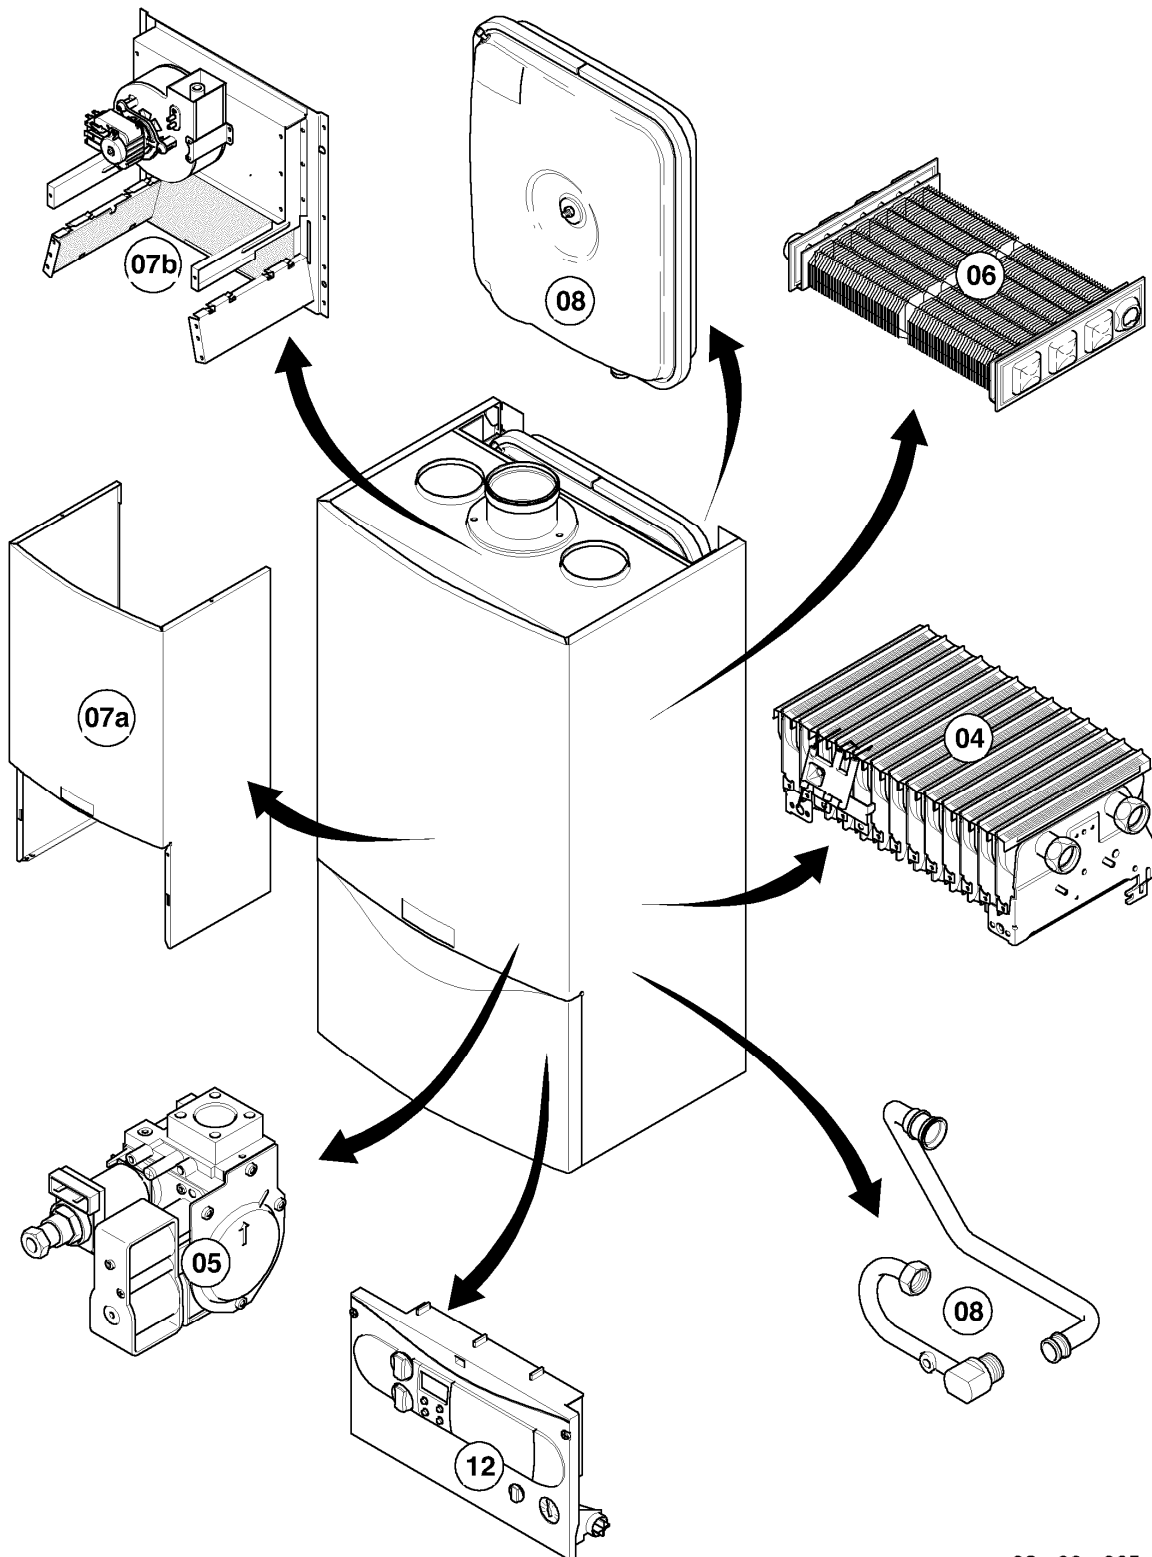

# Gas-Wandheizgerät VC Turbo (incl. turboTEC)

VC 255/3-E

Baugruppenübersicht

02 - 00 - 065

-> zum Ersatzteilkauf bei [www.loebbeshop.de](http://www.loebbeshop.de) <-

## Gas-Wandheizgerät VC Turbo (incl. turboTEC)

VC 255/3-E

Baugruppenübersicht

Pos.	Baugruppe
04	Brenner
05	Gasregelteile
06	Wärmetauscher
07a	Verkleidungsteile
07b	Luftführung
08	Hydraulikteile
12	Schaltkasten

## Gas-Wandheizgerät VC Turbo (incl. turboTEC)

VC 255/3-E

04 - Brenner

Pos.	Teilenummer	Beschreibung	Hinweis, Bemerkung
00	089960	Beistellteile (Gasumrüstung TEC/3)	P (PB) auf LL (L), E (H), LL (L) auf E (H), E (H) auf LL (L) zusätzlich Verteilerrohr LL (L) oder E (H) bestellen
01	031526	Kammergruppe	VC 255/3-E
02	183608	Verteilerrohr	VC 255/3-E, LL (L)
02	183609	Verteilerrohr	VC 255/3-E, E (H)
02	183610	Verteilerrohr	VC 255/3-E, P (PB)
03	221732	Stütze	
04	090737	Elektrode (Zündung + Überwachung)	mit Pos. 11
05	022500	Rohr	VC 255/3-E, mit Pos. 07, 09, 10
06	022697	Rohr Schnittst.-Brennerkühlung	VC 255/3-E, mit Pos. 09
07	252805	Fühler (NTC)	
08	256196	Kabelbaum	
09	981140	Rechteckdichtring 3/4 (10 St.)	
10	981170	O-Ring (10 St.)	
11	0020107695	Schraube (10 St.)	
12	0020068094	Halter Anschlussrohr-Brenner	mit Pos. 11