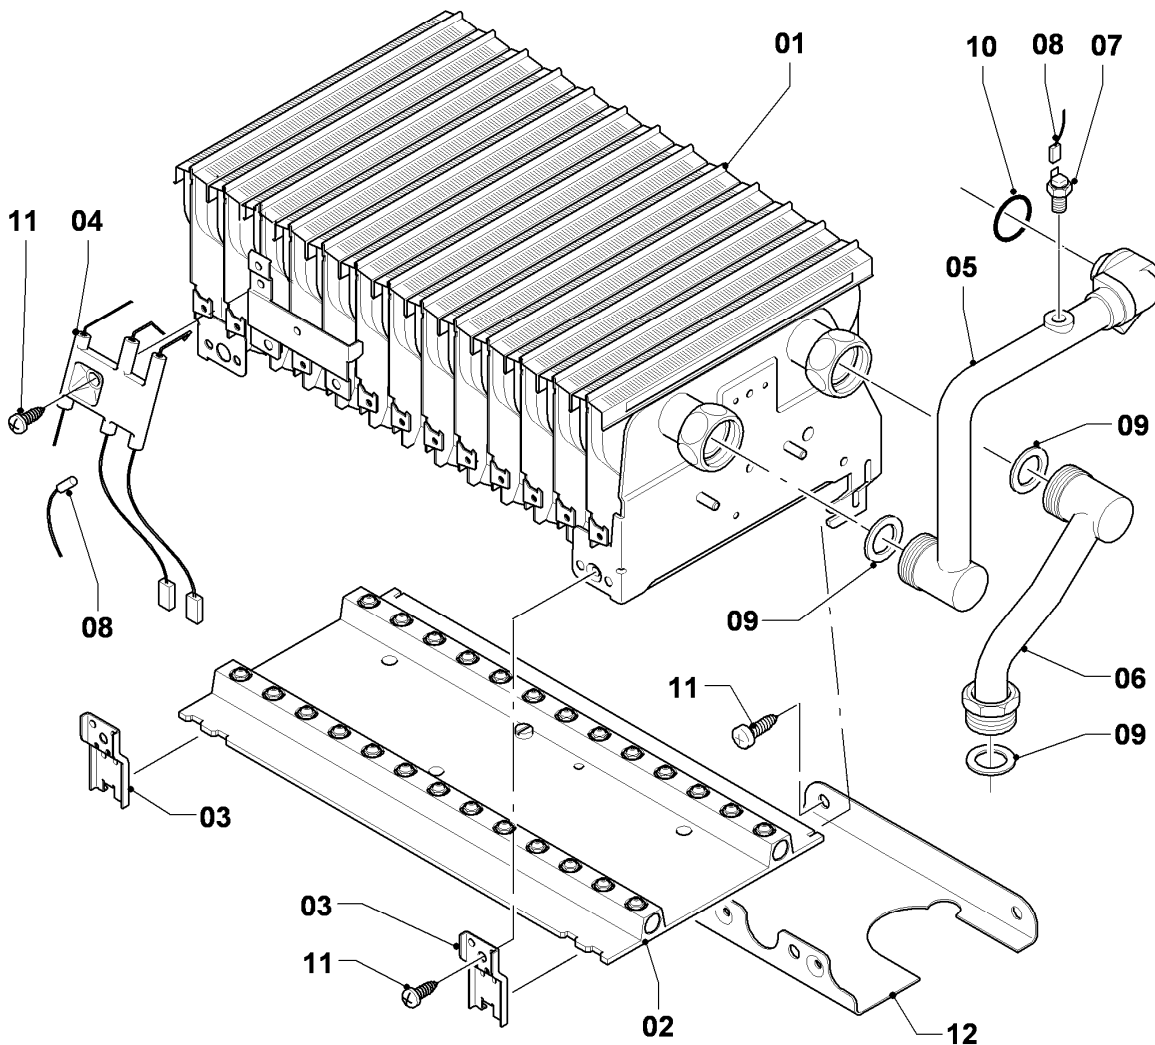

Gas-Wandheizgerät VC Turbo (incl. turboTEC)

VC 255/3-E

04 - Brenner

02 - 04 - 034.01

-> zum Ersatzteilkauf bei www.loebbeshop.de <-

Gas-Wandheizgerät VC Turbo (incl. turboTEC)

VC 255/3-E

04 - Brenner

Pos.	Teilenummer	Beschreibung	Hinweis, Bemerkung
00	089960	Beistellteile (Gasumrüstung TEC/3)	P (PB) auf LL (L), E (H), LL (L) auf E (H), E (H) auf LL (L) zusätzlich Verteilerrohr LL (L) oder E (H) bestellen
01	031526	Kammergruppe	VC 255/3-E
02	183608	Verteilerrohr	VC 255/3-E, LL (L)
02	183609	Verteilerrohr	VC 255/3-E, E (H)
02	183610	Verteilerrohr	VC 255/3-E, P (PB)
03	221732	Stütze	
04	090737	Elektrode (Zündung + Überwachung)	mit Pos. 11
05	022500	Rohr	VC 255/3-E, mit Pos. 07, 09, 10
06	022697	Rohr Schnittst.-Brennerkühlung	VC 255/3-E, mit Pos. 09
07	252805	Fühler (NTC)	
08	256196	Kabelbaum	
09	981140	Rechteckdichtring 3/4 (10 St.)	
10	981170	O-Ring (10 St.)	
11	0020107695	Schraube (10 St.)	
12	0020068094	Halter Anschlussrohr-Brenner	mit Pos. 11

-> zum Ersatzteilkauf bei www.loebbeshop.de <-