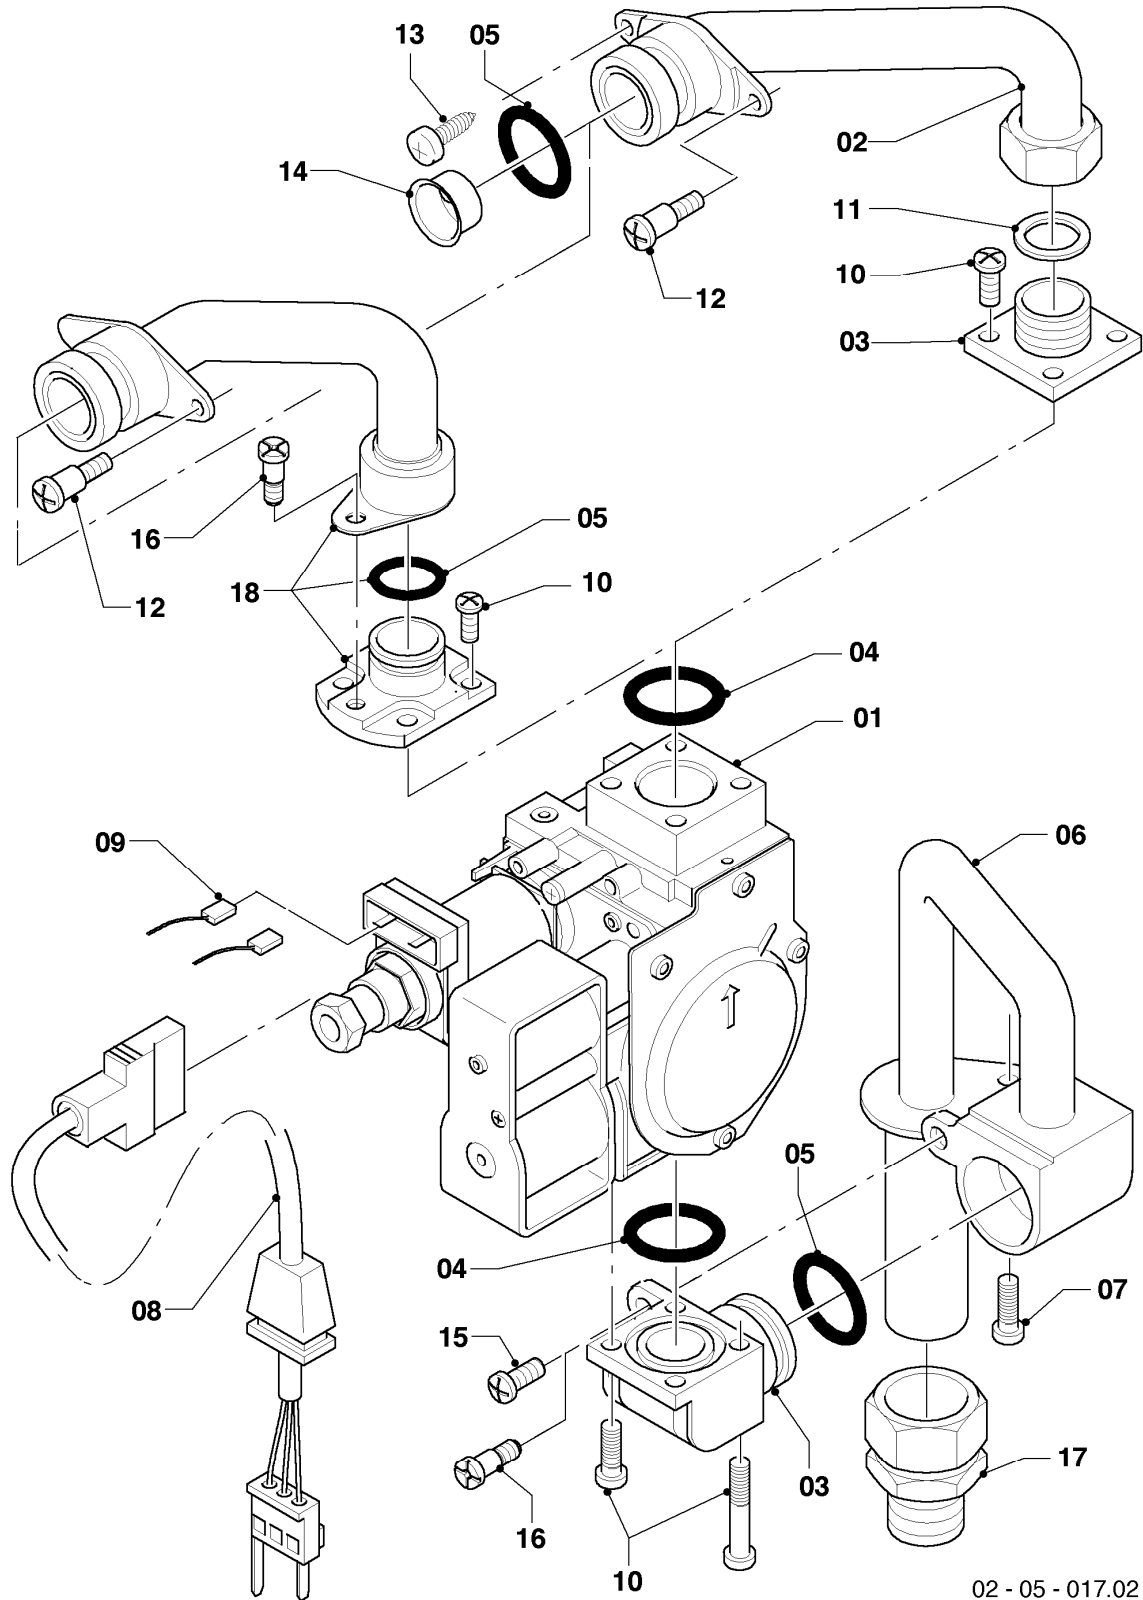

Gas-Wandheizgerät VC Turbo (incl. turboTEC)

VC 255/3-E

05 - Gasregelteile

02-05-017.02

-> zum Ersatzteilkauf bei www.loebbeshop.de <-

Gas-Wandheizgerät VC Turbo (incl. turboTEC)

VC 255/3-E

05 - Gasregelteile

Pos.	Teilenummer	Beschreibung	Hinweis, Bemerkung
01	053519	Gasarmatur	VC 255/3-E, E,LL (H,L), mit Pos. 04
01	053524	Gasarmatur	VC 255/3-E, P (PB), mit Pos. 04
02	022511	Rohr	mit Pos. 05, 11
03	081697	Anschlussstück	mit Pos. 04, 05, 11
04	982319	O-Ring 'D'	
05	0020107693	O-Ring (10 St.)	
06	022508	Rohr	mit Pos. 05
07	118937	Flachkopfschraube (M 5x12)	
08	256190	Kabelbaum (Gasarmatur)	
09	256196	Kabelbaum	
10	105904	Zylinderschraube (Set)	
11	981142	Rechteckdichtring (10 St.)	
12	0020107733	Schraube	
13	0020107695	Schraube (10 St.)	
14	-	-	Position entfällt für diese Geräte
15	-	-	nicht mehr lieferbar, siehe Pos. 16
16	111979	Formschraube (5 St.)	
17	0020107735	Verschraubung	3/4 auf 1/2
17	080074	Quetschverschraubung 3/4	3/4
18	-	-	Position entfällt für diese Geräte

-> zum Ersatzteilkauf bei www.loebbeshop.de <-