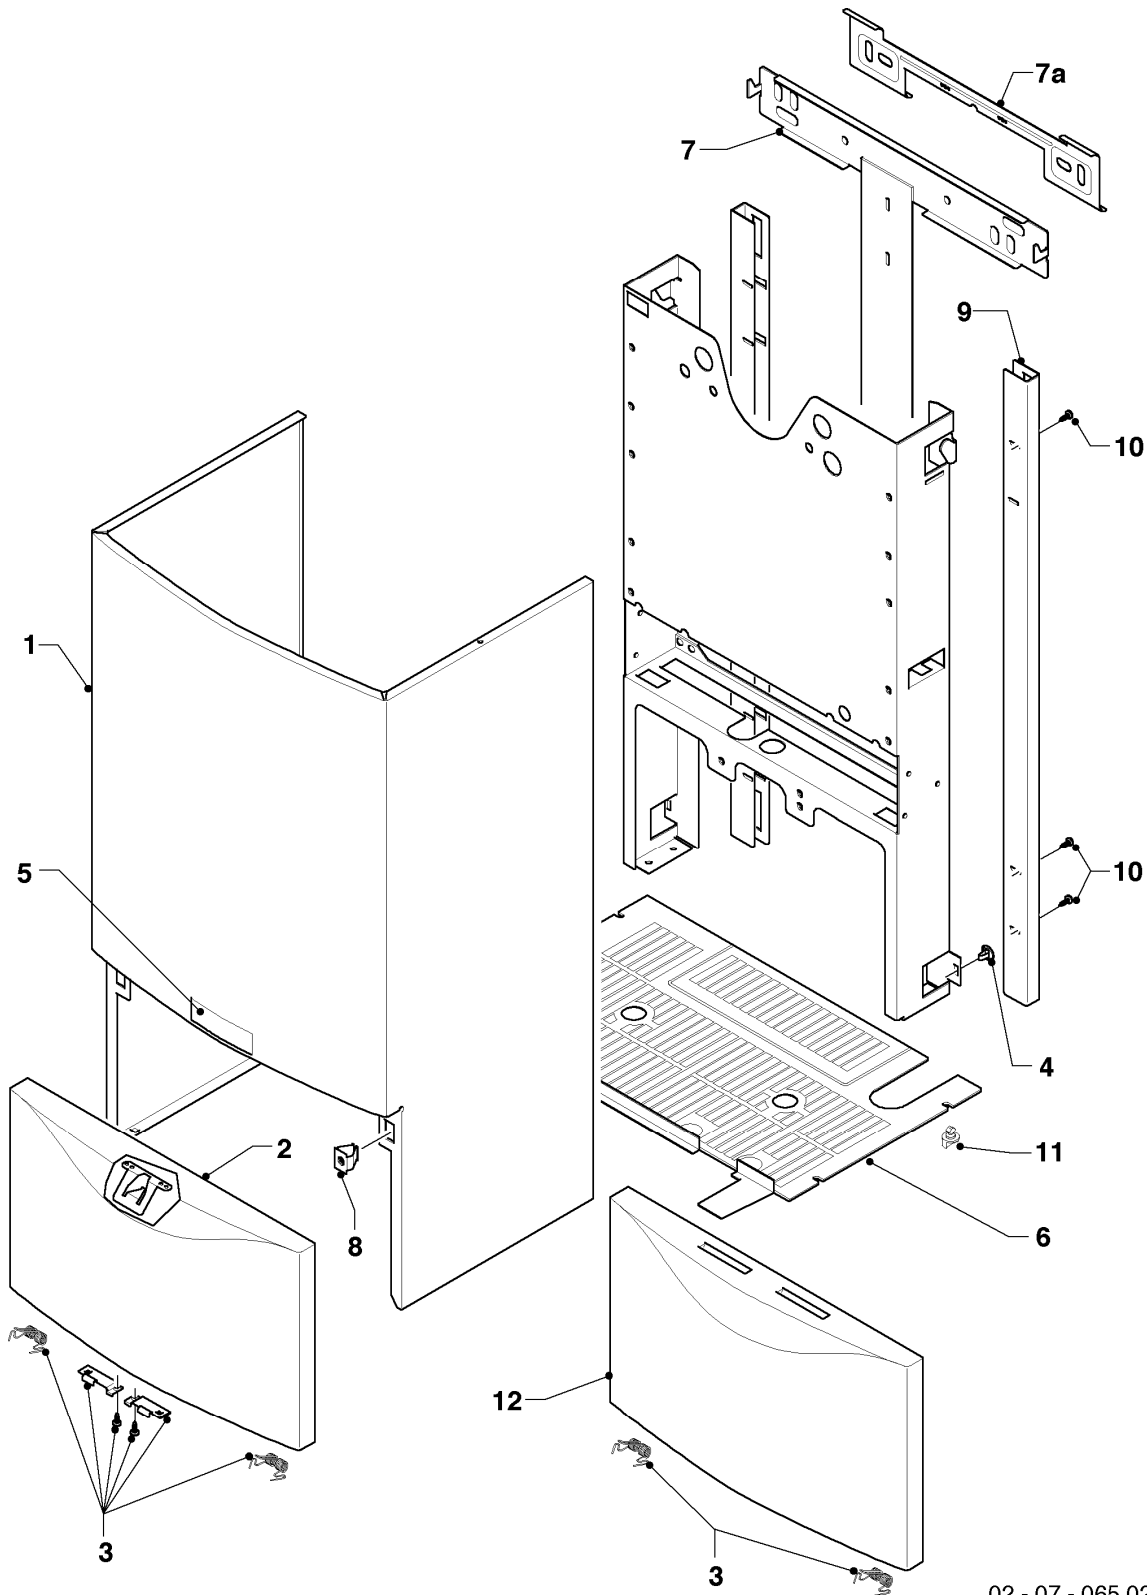

Gas-Wandheizgerät VC Turbo (incl. turboTEC)

VC 255/3-E

07a - Verkleidungsteile

02 - 07 - 065.02

-> zum Ersatzteilkauf bei www.loebbeshop.de <-

Gas-Wandheizgerät VC Turbo (incl. turboTEC)

VC 255/3-E

07a - Verkleidungsteile

Pos.	Teilenummer	Beschreibung	Hinweis, Bemerkung
01	067314	Mantel	mit Pos. 04, 05, 08, 11
02	078954	Deckel, Verkleidung (Blech)	bis 09/02 (mit Pos. 03)
03	188742	Feder, Set a 2 St.	
04	219619	Klammer (10 St.)	
05	118096	Firmenschild (alle Typen)	
06	079533	Abdeckgitter, unten	
07	091417	Halter Gerät (Montagesatz)	
07a	-	-	Position entfällt für diese Geräte
08	219620	Klammer (10 St.)	
09	149650	Träger, Set a 2 St.	
10	0020107695	Schraube (10 St.)	
11	290811	Clip, Set a 4 St.	
12	078345	Deckel, Verkleidung (Blech)	ab 09/02 (mit Pos. 03)

-> zum Ersatzteilkauf bei www.loebbeshop.de <-