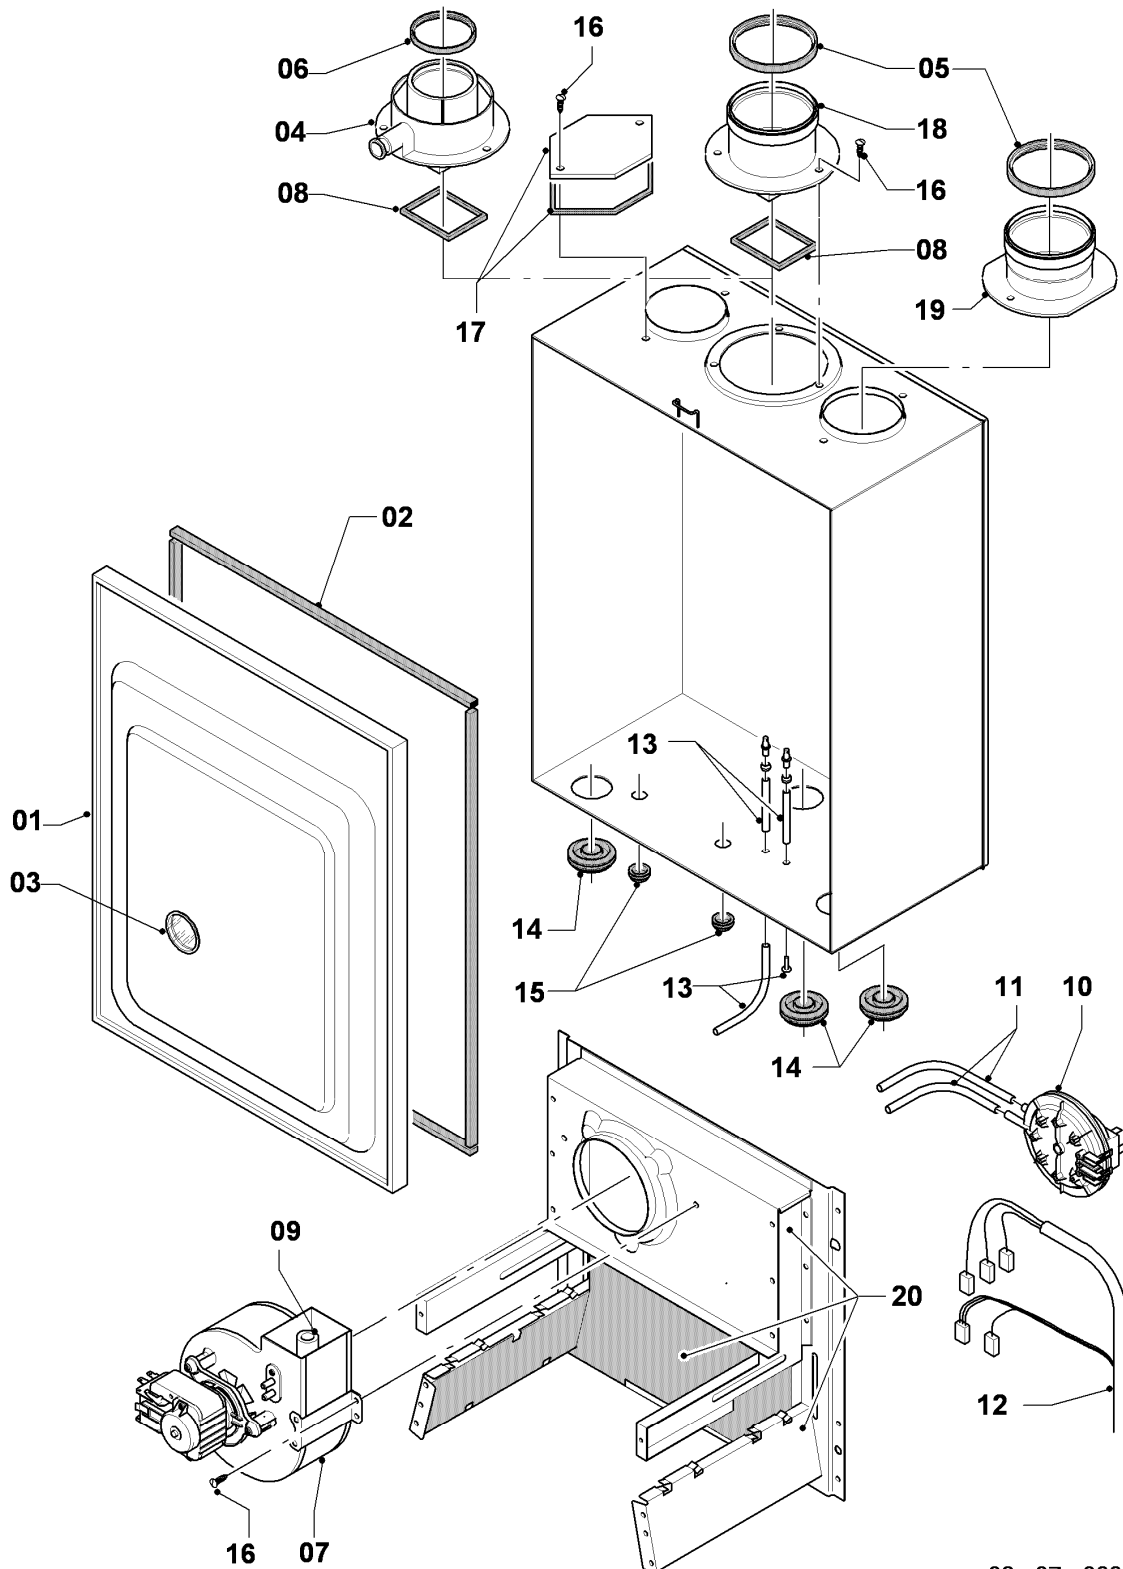

Gas-Wandheizgerät VC Turbo (incl. turboTEC)

VC 255/3-E

07b - Luftführung

02 - 07 - 066.01

-> zum Ersatzteilkauf bei www.loebbeshop.de <-

Gas-Wandheizgerät VC Turbo (incl. turboTEC)

VC 255/3-E

07b - Luftführung

Pos.	Teilenummer	Beschreibung	Hinweis, Bemerkung
01	078952	Deckel	mit Pos. 02, 03
01	0020029605	Klammer UDK (10 St.)	für Kammerdeckel, nicht dargestellt
02	981048	Dichtungssatz UDK-Deckel	
03	-	-	nicht einzeln lieferbar, Ersatz siehe Pos. 01, Deckel, kpl.
04	0020018140	Druckwächter (Umrüstsatz m. Adapter)	VC 255/3-E
04	109934	Stopfen, Set a 3 St.	für 0020018201, bis 12/05, nicht dargestellt
04	0020107743	Schraube	für 0020018201, ab 01/06, nicht dargestellt
05	-	-	Position entfällt für diese Geräte
06	981233	Dichtung, Lippendichtring EPDM (DN 60)	
07	190237	Gebälse	mit Pos. 08
08	981260	Dichtung SL-Schaum	
09	0020080204	Pitotrohr mit Blenden	
10	0020018140	Druckwächter (Umrüstsatz m. Adapter)	VC 255/3-E
11	084139	Schlauch	
12	256196	Kabelbaum	
13	133627	Messnippel	
14	980765	Dichtung (rot, groß)	
15	980766	Dichtung (rot, klein)	
16	0020107695	Schraube (10 St.)	
17	-	-	Position entfällt für diese Geräte
18	-	-	Position entfällt für diese Geräte
19	-	-	Position entfällt für diese Geräte
20	0020068066	Rückwand mit Isomatte 24kW	VC 255/3-E, mit Pos. 16

-> zum Ersatzteilkauf bei www.loebbeshop.de <-