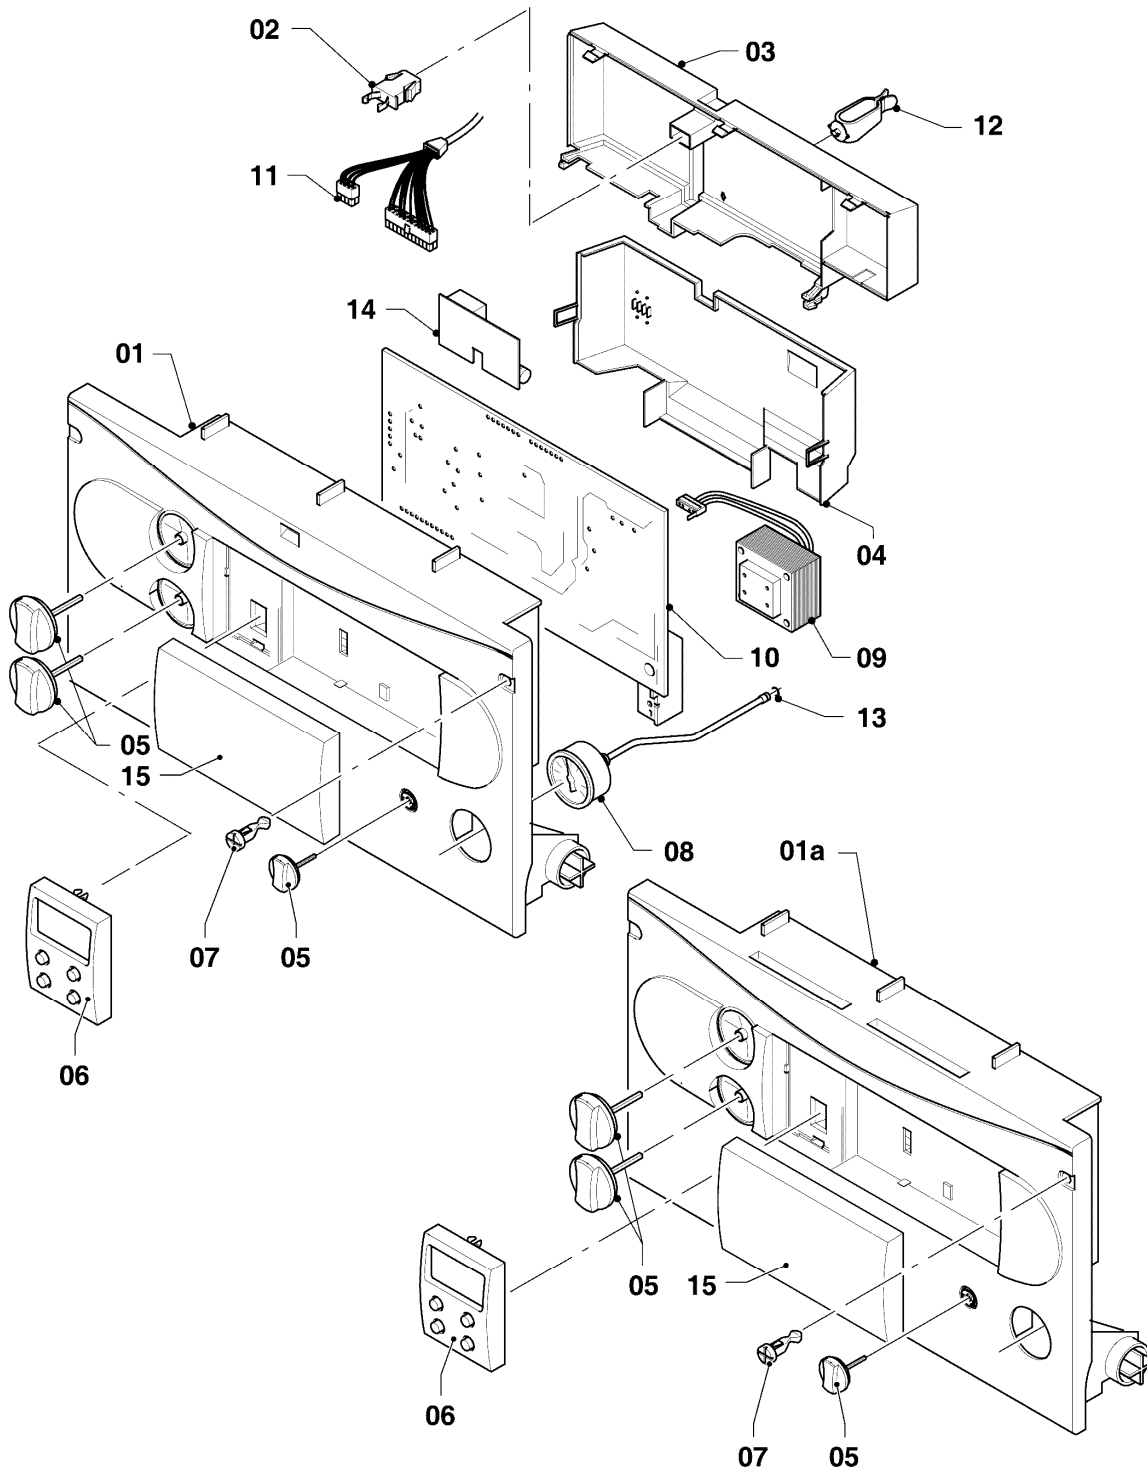

Gas-Wandheizgerät VC Turbo (incl. turboTEC)

VC 255/3-E

12 - Schaltkasten

02-12-041.03

-> zum Ersatzteilkauf bei www.loebbeshop.de <-

Gas-Wandheizgerät VC Turbo (incl. turboTEC)

VC 255/3-E

12 - Schaltkasten

Pos.	Teilenummer	Beschreibung	Hinweis, Bemerkung
00	252629	Steckverbinder (Rast 5, 6-polig)	nicht dargestellt
00	078539	Fangband	nicht dargestellt
00	253583	Fühler (Speicherfühler, NTC)	nicht dargestellt
01	-	-	nicht mehr lieferbar, als Ersatz Pos. 01a mit 078345 bestellen
01a	295260	Gehäuse (Vorderteil)	mit Pos. 05, 07, 15
02	088734	Verschluss	nur für Pos. 01
03	-	-	nicht einzeln lieferbar
04	136882	Gehäuse Rückwand, Unterteil	
05	114289	Knopf platin, Set a 3 St.	
06	509182	Leiterplatte (Display)	
07	132925	Bolzen (10 St.)	
08	101271	Manometer	mit Pos. 13
09	287450	Transformator	
10	130819	Leiterplatte	
10	0020067507	Sicherung 2,0 A T2H (10 St.)	2,0 AT, nicht dargestellt
10	251961	Sicherung 1,25A T (10 St.)	1,25 AT, nicht dargestellt
11	256196	Kabelbaum	
12	-	-	Position entfällt für diese Geräte
13	981155	O-Ring (10 St.)	
14	-	-	Position entfällt für diese Geräte
15	0020130490	Abdeckung Reglerschacht, silber	

-> zum Ersatzteilkauf bei www.loebbeshop.de <-