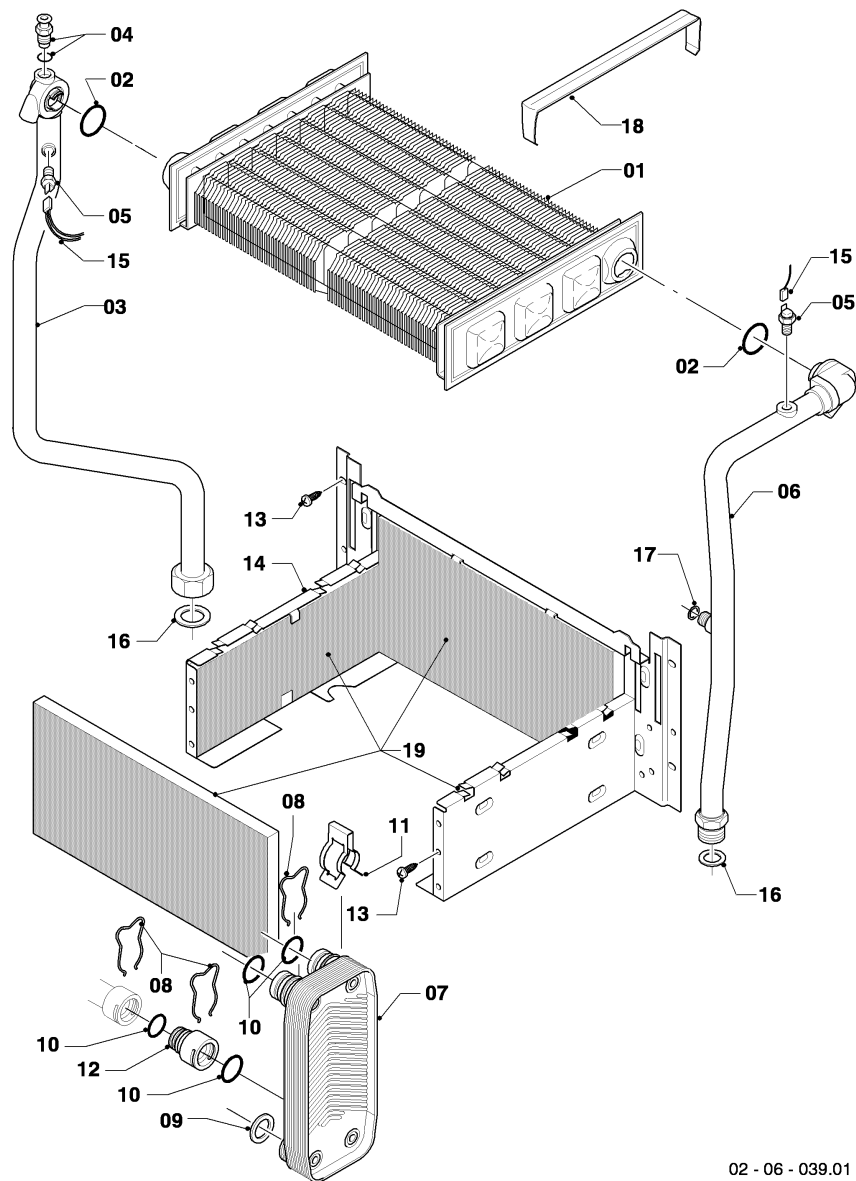

VC Kamin (incl. atmoTEC)

VC 254/3-E

06 - Wärmetauscher

02 - 06 - 039.01

VC Kamin (incl. atmoTEC)

VC 254/3-E

06 - Wärmetauscher

Pos.	Teilenummer	Bezeichnung	Hinweis, Bemerkung
01	065130	Wärmetauscher HW	VC 254/3-E, mit Pos. 02, 18
02	981170	O-Ring, (x10)	
03	022684	Rohr	VC 254/3-E, mit Pos. 02, 04, 05, 16
04	140015	Entlüftungsschraube	
05	252805	NTC-Fühler	
06	022694	Rohr	VC 254/3-E, mit Pos. 02, 05, 16, 17
07			Position entfällt für diese Geräte
08			Position entfällt für diese Geräte
09			Position entfällt für diese Geräte
10			Position entfällt für diese Geräte
11			Position entfällt für diese Geräte
12			Position entfällt für diese Geräte
13	0020107695	Schraube, (x10)	
14	117553	Heizschacht	VC 254/3-E, mit Pos. 19
15	256192	Kabelbaum	
16	981140	Rechteckdichtring, 3/4, (x10)	
17	981146	Rechteckdichtring, (x10)	
18	0010034043	Abdeckung	
19	0020068069	Isoliermatte, Kamin 24 kW , Set	VC 254/3-E