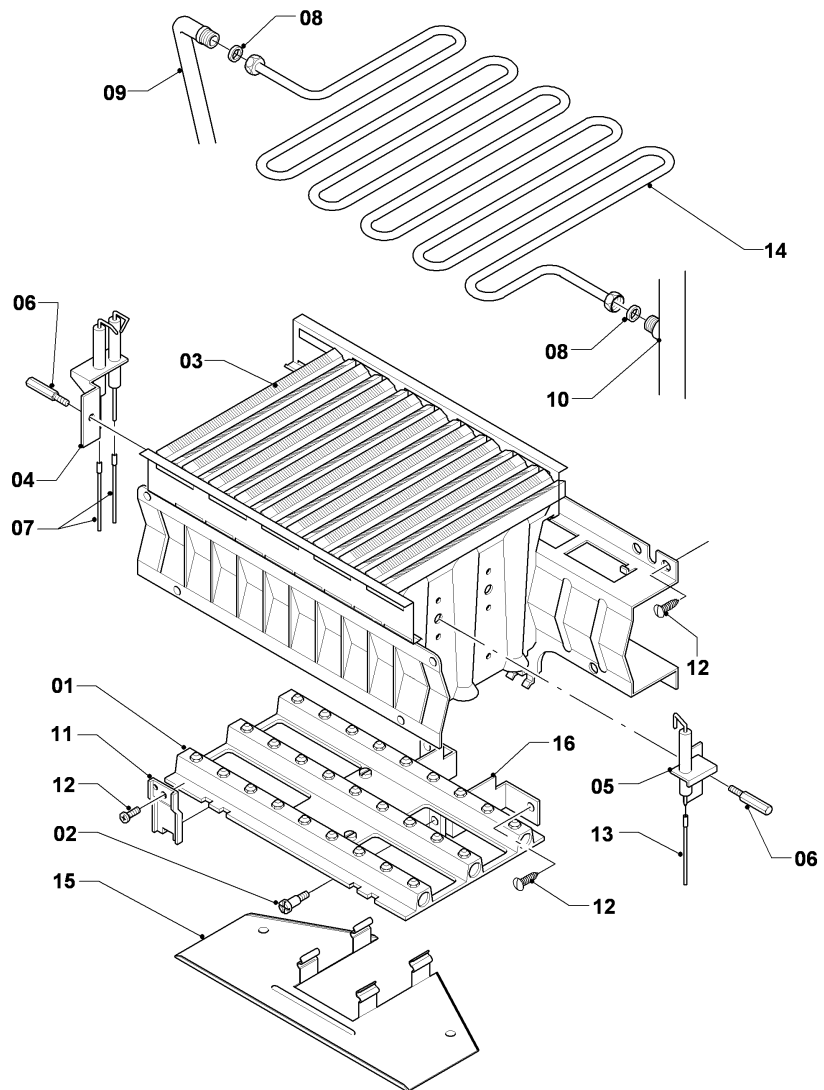

VC Kamin (incl. atmoTEC)

VC 254/3-E

04 - Brenner

02 - 04 - 033.01

VC Kamin (incl. atmoTEC)

VC 254/3-E

04 - Brenner

Pos.	Teilenummer	Bezeichnung	Hinweis, Bemerkung
00	089960	Beistellteile, Gasumrüstung TEC/3	P (PB) auf LL (L), E (H) zusätzlich Verteilerrohr LL (L) oder E (H) bestellen
01	183713	Verteilerrohr	VC 254/3-E, P (PB), nur Ersatzteil - Gerät nicht für Umrüstung auf PB zugelassen
01	183727	Verteilerrohr	VC 254/3-E, E (H)
01	183731	Verteilerrohr	VC 254/3-E, LL (L)
02	0020107733	Schraube	
03	031522	Kammergruppe	VC 254/3-E, E,LL (H,L), mit Pos. 04-06, 14
03	031523	Kammergruppe	VC 254/3-E, P (PB)
04	090684	Elektrode (Zündung)	E,LL (H,L), mit Pos. 06
04	090708	Elektrode, Doppelzündelektrode	P (PB)
05	090685	Elektrode (Überwachung)	mit Pos. 06
06	105902	Sechskantschraube, (x10)	
07	0010042323	Zündkabel	
07	091556	Zündkabel	ersetzt durch 0010042323, kann aufgebraucht werden
08	981146	Rechteckdichtring, (x10)	
09	022507	Rohr	
10	022694	Rohr	VC 254/3-E
11	0010047503	Halter	
11	221732	Halter	ersetzt durch 0010047503, kann aufgebraucht werden
12	0020107695	Schraube, (x10)	
13	256192	Kabelbaum	
14	118597	Rohrschlange	VC 254/3-E, mit Pos. 08
15	0010034042	Strahlungsblech	
16	0020073576	Halter, Anschlussrohr-Brenner	mit Pos. 12