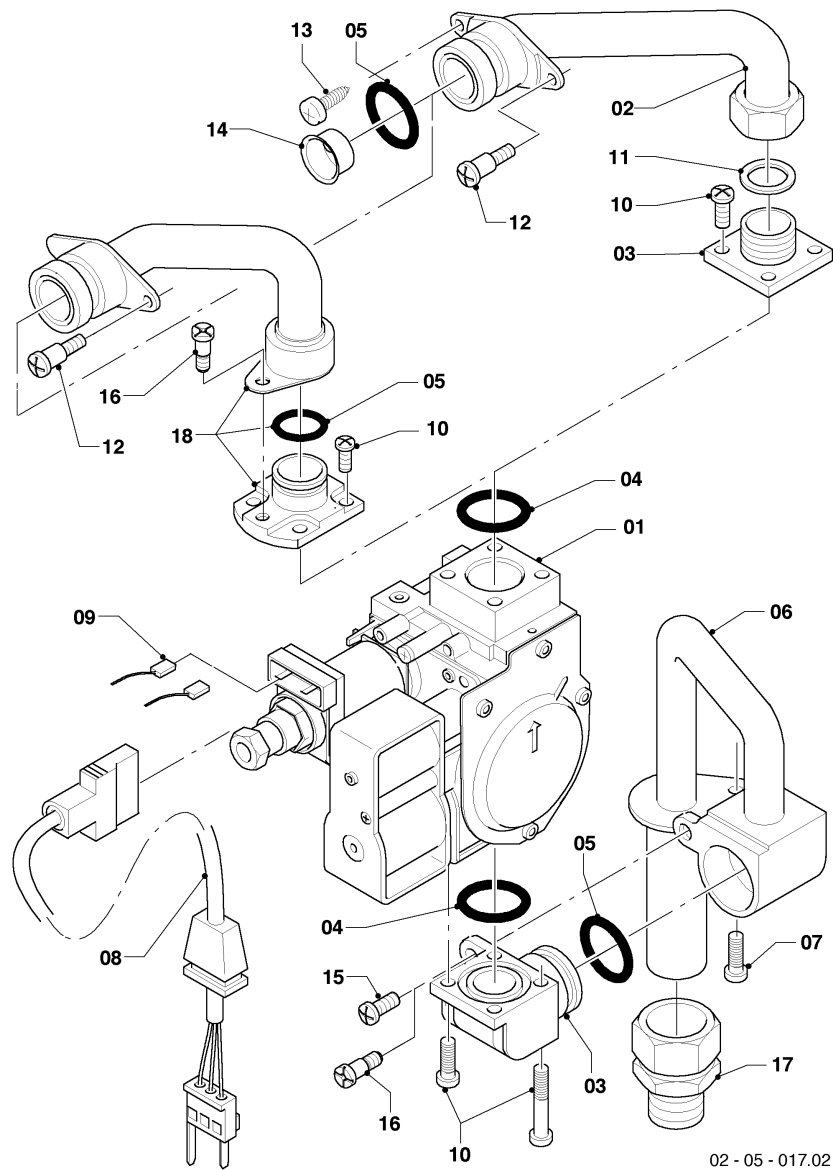

VC Kamin (incl. atmoTEC)

VC 254/3-E

05 - Gasregelteile

02 - 05 - 017.02

VC Kamin (incl. atmoTEC)

VC 254/3-E

05 - Gasregelteile

Pos.	Teilenummer	Bezeichnung	Hinweis, Bemerkung
01	053519	Gasarmatur	E,LL (H,L), mit Pos. 04
01	053524	Gasarmatur	P (PB), mit Pos. 04
02			nicht mehr lieferbar, siehe Pos. 18
03	081697	Anschlussstück	mit Pos. 04, 05, 11
04	0020133834	O-Ring, (x10)	
05	0020107693	O-Ring, (x10)	
06	022508	Rohr	mit Pos. 05
07	0020198257	Schraube, (x10)	
08	256190	Kabelbaum, Gasarmatur	
09	256192	Kabelbaum	
10	105904	Zylinderschraube, Set	
11	981142	Rechteckdichtring, 1/2, (x10)	
12	0020107733	Schraube	
13	0020107695	Schraube, (x10)	
14	0020022543	Beistellteile, Gasumrüstung	
14	049608	Vordüse, 2 x 3,25	P (PB), siehe auch 0020022543
14	049729	Vordüse, 2 x 4,80	E,LL (H,L)
15			nicht mehr lieferbar, siehe Pos. 16
16	111979	Formschraube, (x5)	
17	0020107735	Quetschverschraubung, R1/2 x 20	3/4 auf 1/2
17	080074	Quetschverschraubung, R3/4 x 20	3/4
18	0020058188	Rohr	mit Pos. 04, 16