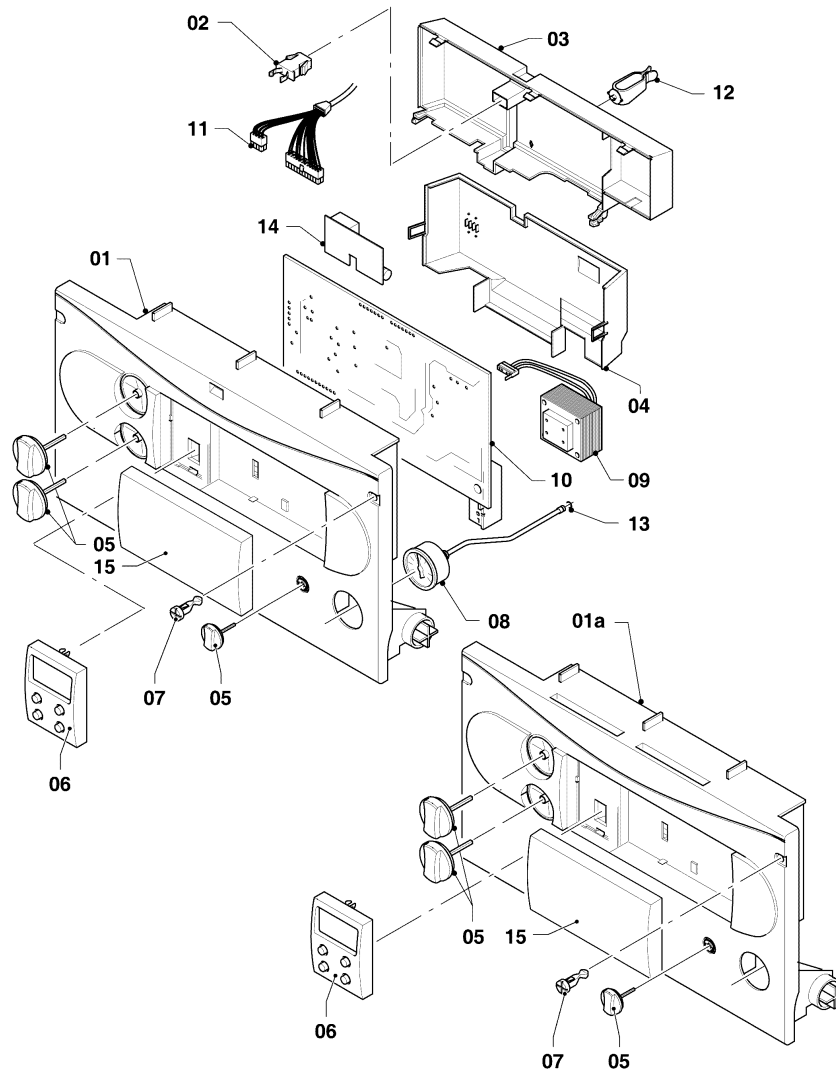

VC Kamin (incl. atmoTEC)

VC 254/3-E

12 - Schaltkasten

02-12-041.03

VC Kamin (incl. atmoTEC)

VC 254/3-E

12 - Schaltkasten

Pos.	Teilenummer	Bezeichnung	Hinweis, Bemerkung
00	078539	Fangband	nicht dargestellt
00	252629	Steckverbinder, Rast 5, 6-polig	nicht dargestellt
00	253583	Fühler, Speicherfühler, NTC	nicht dargestellt
01			nicht mehr lieferbar, als Ersatz Pos. 01a mit 078345 bestellen
01a	295260	Gehäuse, Vorderteil	mit Pos. 05, 07, 15
02	088734	Verschluss	nur für Pos. 01
03			nicht einzeln lieferbar
04	136882	Gehäuse Rückwand, Unterteil	
05	114289	Knopf, platin, Set a 3 St.	
06	509182	Leiterplatte, Display	
07	132925	Bolzen, (x10)	
08	101271	Manometer	mit Pos. 13
09	287450	Transformator	
10	0020067507	Sicherung, 2,0 A T2H, (x10)	2,0 AT, nicht dargestellt
10	130819	Leiterplatte	
10	251961	Sicherung, 1,25A T, (x10)	1,25 AT, nicht dargestellt
11	256192	Kabelbaum	
12			Position entfällt für diese Geräte
13	981155	O-Ring, (x10)	
14			Position entfällt für diese Geräte
15	0020130490	Abdeckung, Reglerschacht, silber