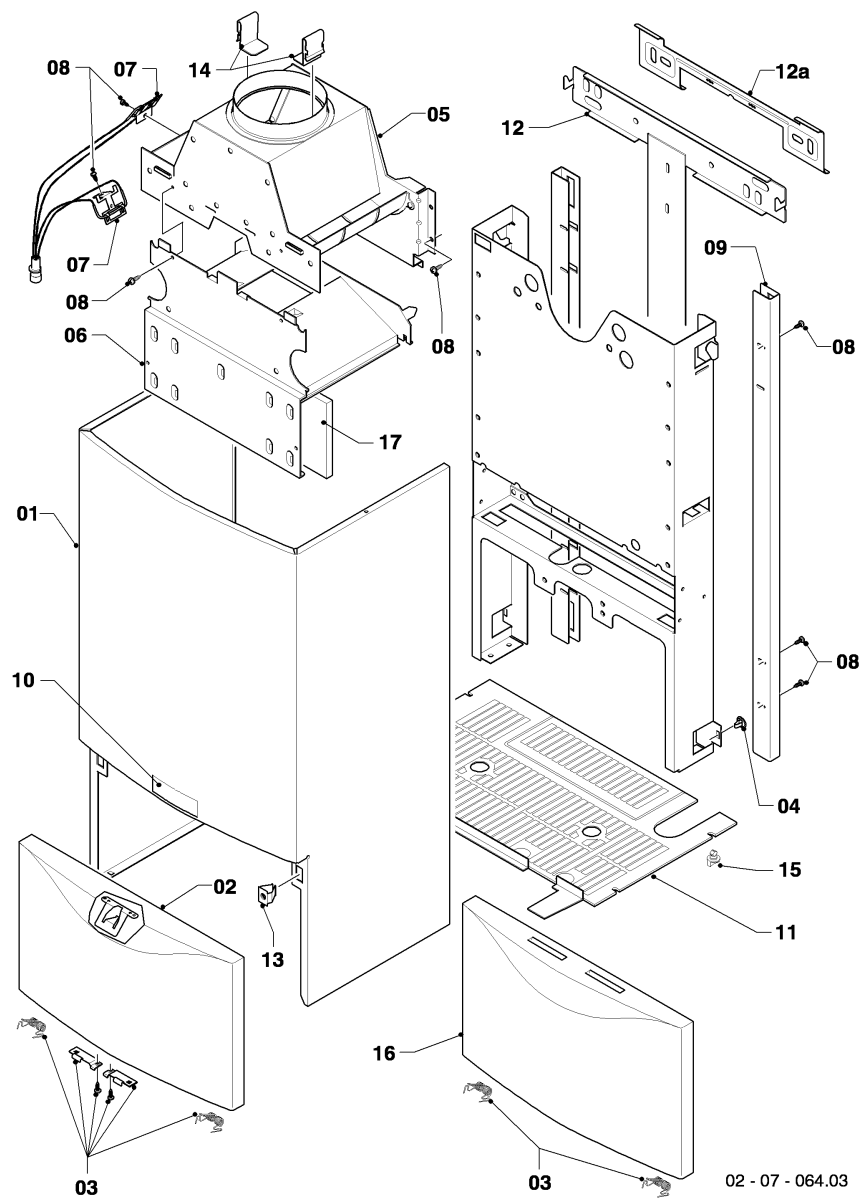

VC Kamin (incl. atmoTEC)

VC 254/3-E

07 - Verkleidungsteile

02 - 07 - 064.03

VC Kamin (incl. atmoTEC)

VC 254/3-E

07 - Verkleidungsteile

Pos.	Teilenummer	Bezeichnung	Hinweis, Bemerkung
01	067314	Mantel	mit Pos. 04, 10, 13, 15
02	078954	Deckel, Verkleidung (Blech)	bis 09/02, mit Pos. 03
03	188742	Feder, (x2)	
04	219619	Klammer, (x10)	
05	102529	Strömungssicherung	VC 254/3-E
06	078946	Deckel, mit Isomatte	VC 254/3-E, E,LL (H,L), mit Pos. 17
06	078947	Deckel, mit Isomatte	VC 254/3-E, P (PB), mit Pos. 17
07	253537	Fühler, Abgassensor	mit Pos. 08
08	0020107695	Schraube, (x10)	
09	149650	Träger, Set a 2 St.	
10	118096	Firmenschild, Set	
11	079533	Abdeckgitter, unten	
12	091417	Halter, Gerät (Montagesatz)	
12a			Position entfällt für diese Geräte
13	219620	Klammer, (x10)	
14	0010034044	Clip, (x2)	
15	290811	Clip, Set a 4 St.	
16	078345	Deckel, Verkleidung (Blech)	ab 09/02, mit Pos. 03
17			siehe Baugruppe 06 Wärmetauscher