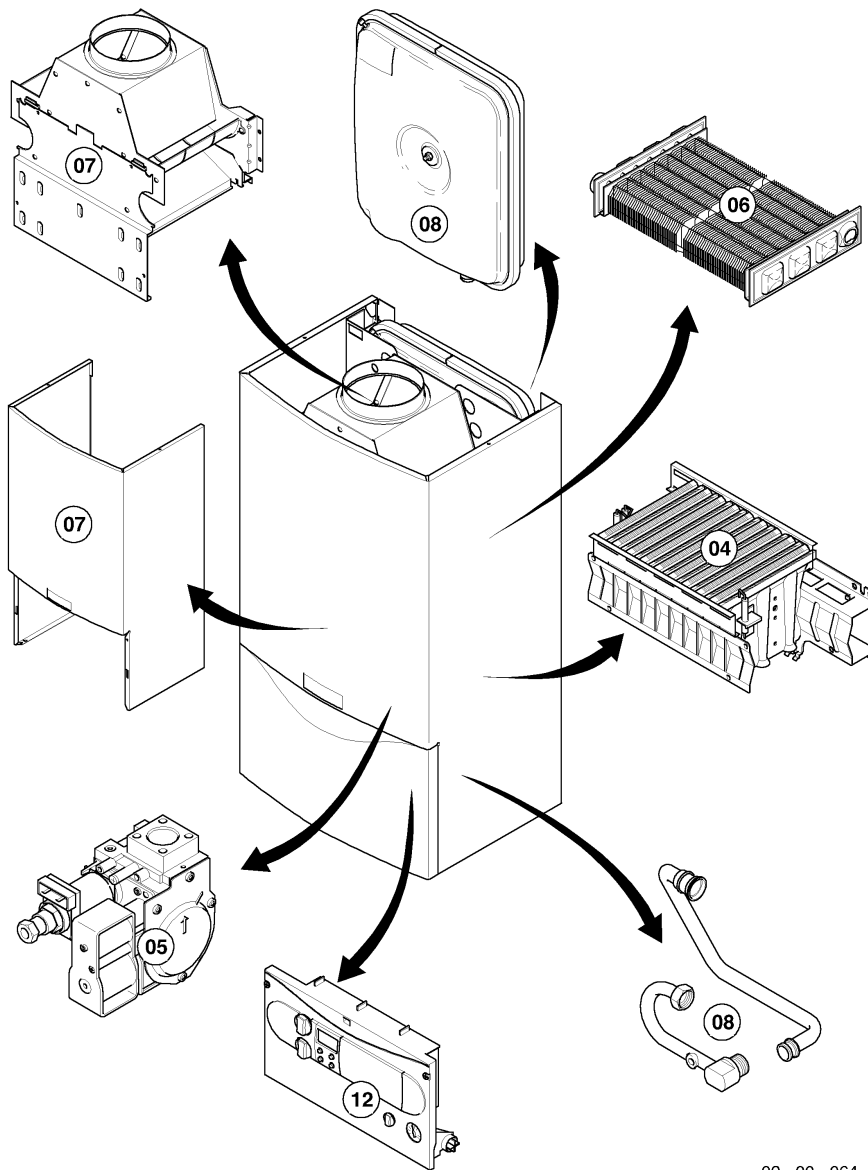

VC Kamin (incl. atmoTEC)

VC 254/3-E

Baugruppenübersicht

02 - 00 - 064

VC Kamin (incl. atmoTEC)

VC 254/3-E

Baugruppenübersicht

Pos.	Baugruppe
04	Brenner
05	Gasregelteile
06	Wärmetauscher
07	Verkleidungsteile
08	Hydraulikteile
12	Schaltkasten