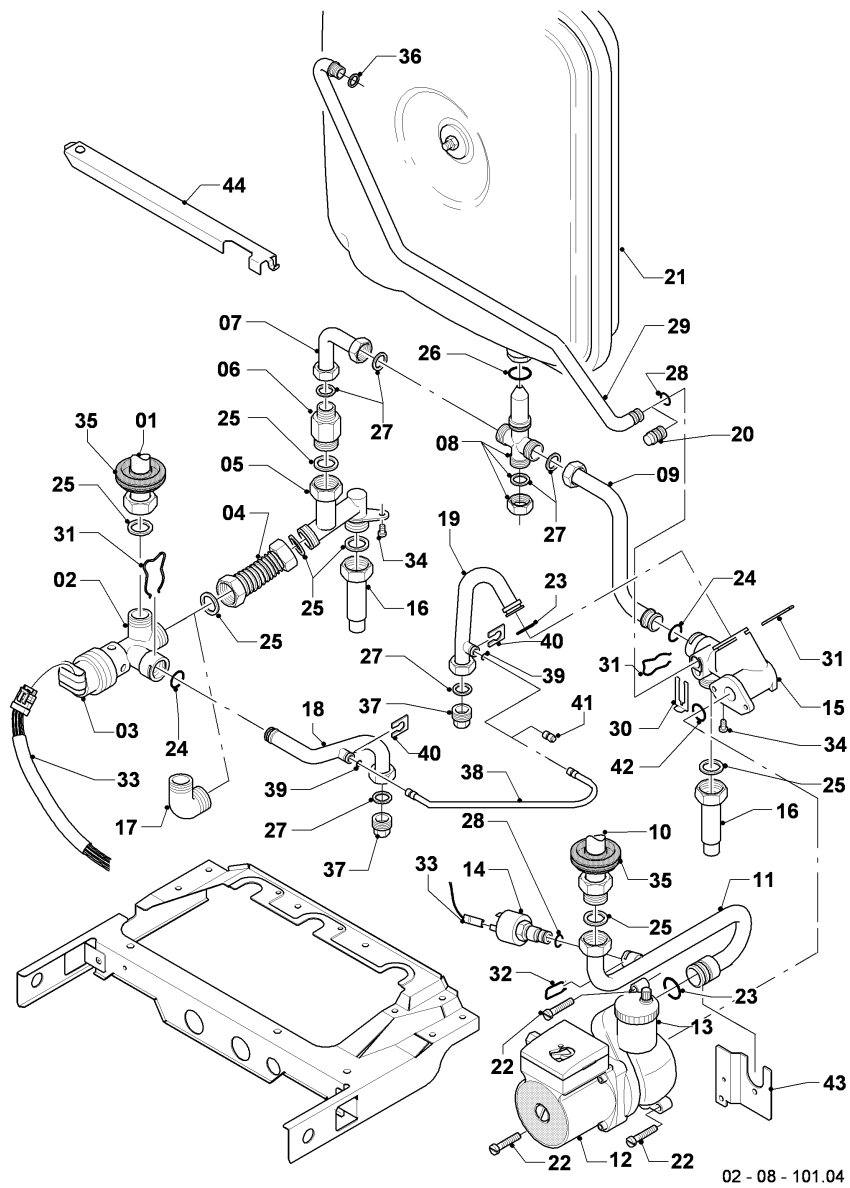

VC Kamin (incl. atmoTEC)

VC 254/3-E

08 - Hydraulikteile

02 - 08 - 101.04

VC Kamin (incl. atmoTEC)

VC 254/3-E

08 - Hydraulikteile

Pos.	Teilenummer	Bezeichnung	Hinweis, Bemerkung
00	981053	Dichtungssatz	nicht dargestellt, für Hydraulik
01	022684	Rohr	VC 254/3-E, mit Pos. 25
02	252457	Vorrangumschaltventil	mit Pos. 03, 24, 25, 31
03	140429	Stellantrieb, für VU-Ventil	
04	022691	Rohr	mit Pos. 25
05	081694	Anschlussstück	mit Pos. 25
06	150248	Überströmventil	1,7m, mit Pos. 25, 27
06	150249	Überströmventil	3,5m, mit Pos. 25, 27
06	150250	Überströmventil	2,5m, mit Pos. 25, 27
07	022504	Rohr	mit Pos. 27
08	129265	T-Stück	mit Pos. 26, 27
09	022503	Rohr	mit Pos. 24, 27
10	022694	Rohr	VC 254/3-E, mit Pos. 25
11	022501	Rohr	mit Pos. 23, 25, 28, 32
12	0010030634	Pumpe, Hocheffizienz	mit Pos. 13, 23, 42, Kabel bei Umrüstung mitbestellen
12	0010032753	Kabel, PWM	notwendig bei Umrüstung
12	0010032754	Kabel, 230V	notwendig bei Umrüstung
12	160950	Pumpe	mit Pos. 13, 23, 42, zukünftiger Auslauf wegen EU Verordnung
13	061707	Schnellentlüfter	
14	712087	Drucksensor	mit Pos. 28, 32
15	081695	Anschlussstück	mit Pos. 23, 24, 30, 31
16	022527	Rohr	mit Pos. 25
17			Position entfällt für diese Geräte
18	022689	Rohr	mit Pos. 24, 27, 37
19	022690	Rohr	mit Pos. 24, 27, 37
20	139471	Stopfen	mit Pos. 28
21	181022	Ausdehnungsgefäß, 12 L	mit Pos. 26
22	0020235950	Schraube, (x10)	
23	981151	O-Ring, (x10)	
24	981163	O-Ring, (x10)	
25	981140	Rechteckdichtring, 3/4, (x10)	
26	981176	O-Ring, (x10)	
27	981142	Rechteckdichtring, 1/2, (x10)	
28	981154	O-Ring, (x10)	
29	022507	Rohr	mit Pos. 28, 36
30	219635	Klammer, (x5)	
31	219622	Klemmfeder, (x10)	
32	0020107694	Klammer, (x5)	
33	256192	Kabelbaum	
34	0020198257	Schraube, (x10)	
35			Position entfällt für diese Geräte
36	981146	Rechteckdichtring, (x10)	
37	0010047543	Nippel	
37	136376	Nippel	ersetzt durch 0010047543, kann aufgebraucht werden
38	088853	Steuerleitung, Bypass	mit Pos. 39, 40
39	981155	O-Ring, (x10)	
40	0020107709	Halter