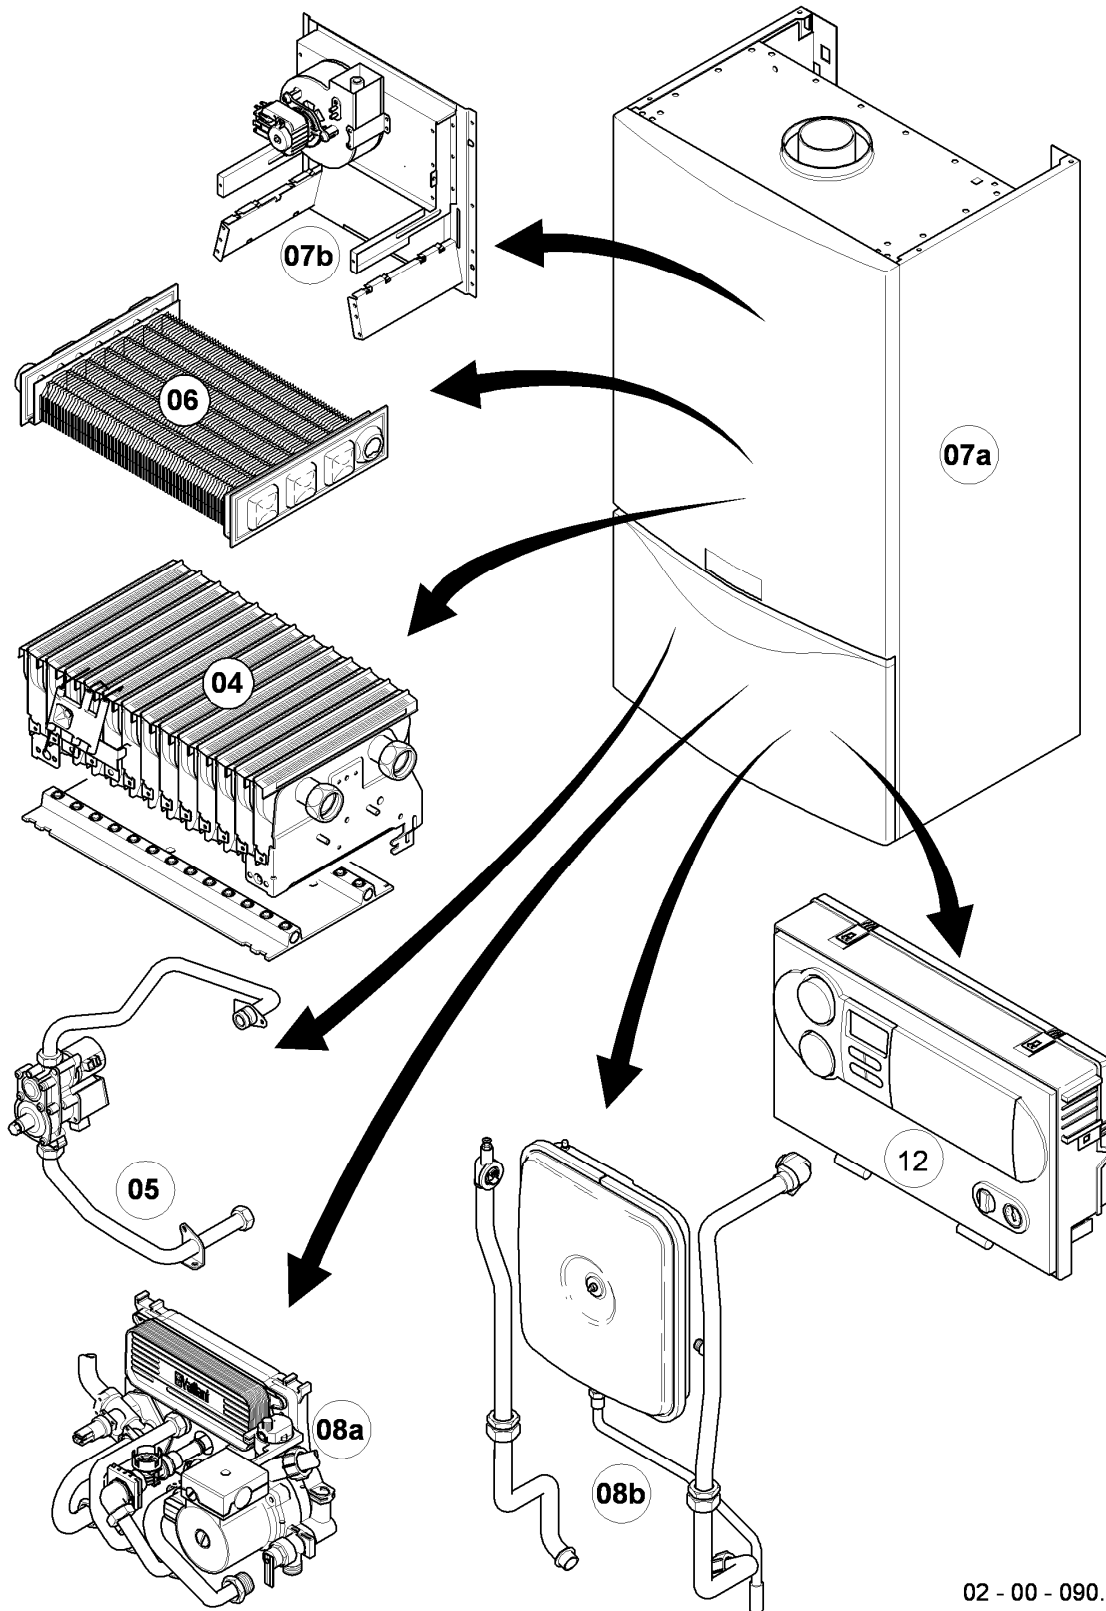

Gas-Wandheizgerät VC Turbo (incl. turboTEC)

VC 245/4-5

Baugruppenübersicht

02 - 00 - 090.01

-> zum Ersatzteilkauf bei www.loebbeshop.de <-

Gas-Wandheizgerät VC Turbo (incl. turboTEC)

VC 245/4-5

Baugruppenübersicht

Pos.	Baugruppe
04	Brenner
05	Gasarmatur
06	Wärmetauscher
07a	Verkleidungsteile
07b	Unterdruckkammer
08a	Hydraulikteile
08b	Hydraulikteile
12	Schaltkasten

-> zum Ersatzteilkauf bei www.loebbeshop.de <-