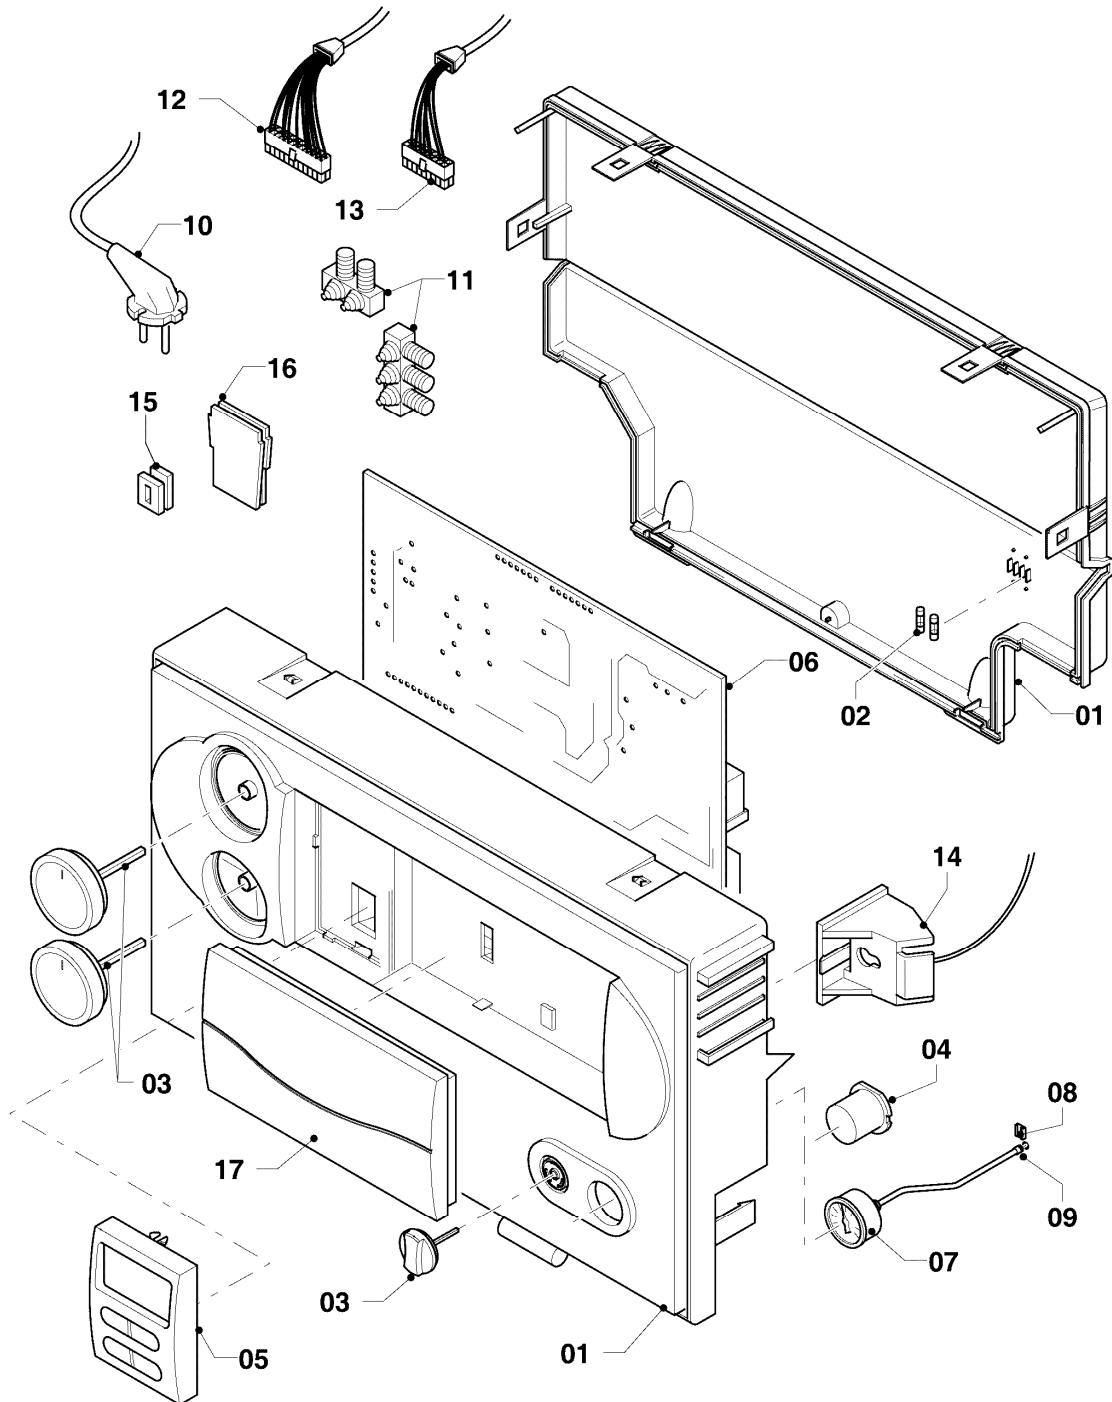

Gas-Wandheizgerät VC Turbo (incl. turboTEC)

VC 245/4-5

12 - Schaltkasten

02-12-051.01

-> zum Ersatzteilkauf bei www.loebbeshop.de <-

Gas-Wandheizgerät VC Turbo (incl. turboTEC)

VC 245/4-5

12 - Schaltkasten

Pos.	Teilenummer	Beschreibung	Hinweis, Bemerkung
01	0020037661	Gehäuse (Performance, weiß)	mit Pos. 02,03
02	0020067507	Sicherung 2,0 A T2H (10 St.)	2,0 AT
03	0020037662	Knopf weiß, Set a 3 St.	
04	-	-	Position entfällt für diese Geräte
05	0020056562	Display (weiß)	
06	0020136649	Leiterplatte, Heizwert low NOX	
07	180982	Manometer	mit Pos. 08,09
08	0020107709	Halter	
09	981155	O-Ring (10 St.)	
10	-	-	nicht für Deutschland
11	078533	Zugentlaster, Set	
12	0020128698	Kabelbaum Hydraulik VC	Gasarmatur, Wasserdrucksensor, VUV, Speicherfühler, C1/C2
13	0020115614	Kabelbaum Turbo	Ionisationselektrode, Ventilator, Druckdose, Vor- und Rücklauf-NTC
14	0020041932	Fangband	
15	139438	Stopfen (klein)	
16	0020041940	Stopfen	
17	0020130231	Abdeckung Reglerschacht, weiss	

-> zum Ersatzteilkauf bei www.loebbeshop.de <-