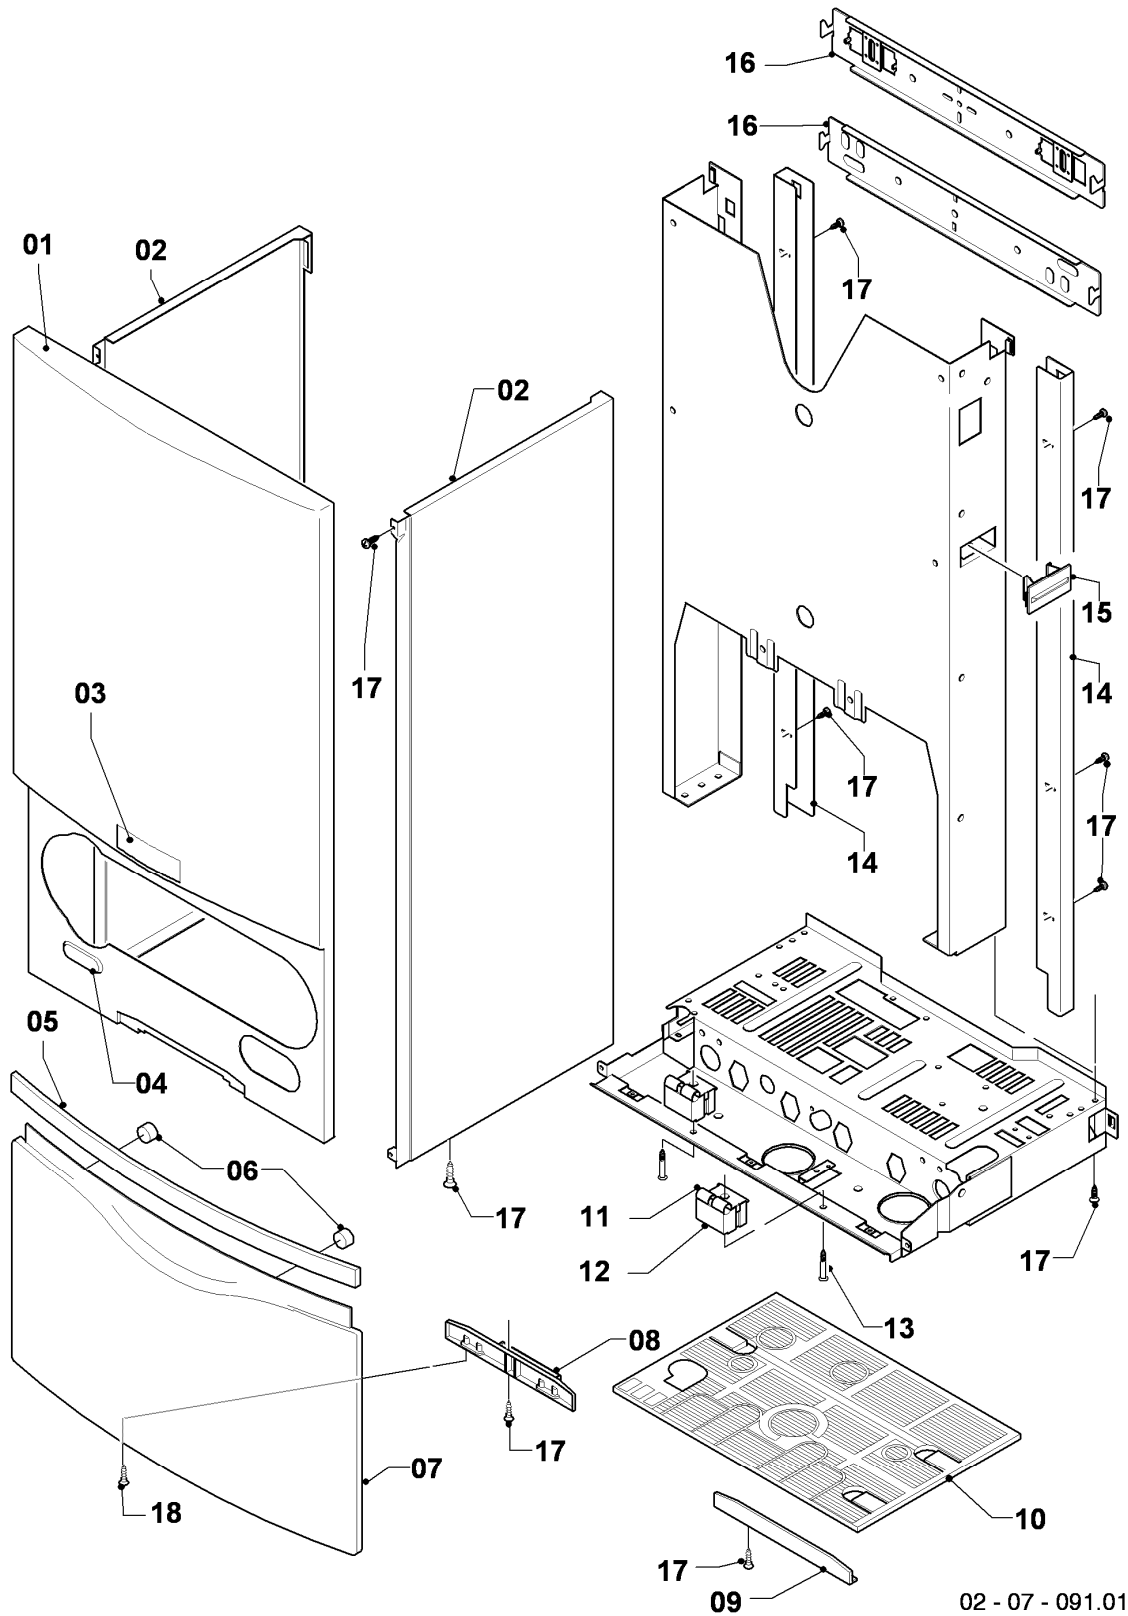

Gas-Wandheizgerät VC Turbo (incl. turboTEC)

VC 245/4-5

07a - Verkleidungsteile

02 - 07 - 091.01

-> zum Ersatzteilkauf bei www.loebbeshop.de <-

Gas-Wandheizgerät VC Turbo (incl. turboTEC)

VC 245/4-5

07a - Verkleidungsteile

Pos.	Teilenummer	Beschreibung	Hinweis, Bemerkung
01	0020039073	Frontblech	mit Pos. 03,04,17
02	0020039074	Seitenblech	mit Pos. 17
03	118096	Firmenschild (alle Typen)	
04	0020068070	Schild Verkaufsbezeichnung (Set)	
05	180942	Griff (weiß)	mit Pos. 06
06	0020068136	Magnet, Set a 2 St.	
07	0020039076	Klappe	mit Pos. 05,06,08,17
08	0020039077	Scharnier	mit Pos. 17,18
09	-	-	Position entfällt für diese Geräte
10	0020068072	Abdeckung (mit Variorahmen)	
11	0020039079	Halter Schaltkasten	mit Pos. 13
12	0020039080	Abstandshalter	
13	235708	Blechschraube	
14	0020068074	Abstandhalter Variorahmen li.+re. (Set)	mit Pos. 17
15	0020068076	Clip (Halter ADG)	
16	0020068077	Halter Gerät	
16	0020130588	Befestigungssatz (Schrauben + Dübel)	nicht dargestellt
17	0020107695	Schraube (10 St.)	
18	0020107695	Schraube (10 St.)	für Scharniere bis 03/09 (Durchmesser der Bohrung: 4mm)
18	193538	Schraube (10 St.)	für Scharniere ab 03/09 (Durchmesser der Bohrung: 3mm)

-> zum Ersatzteilkauf bei www.loebbeshop.de <-