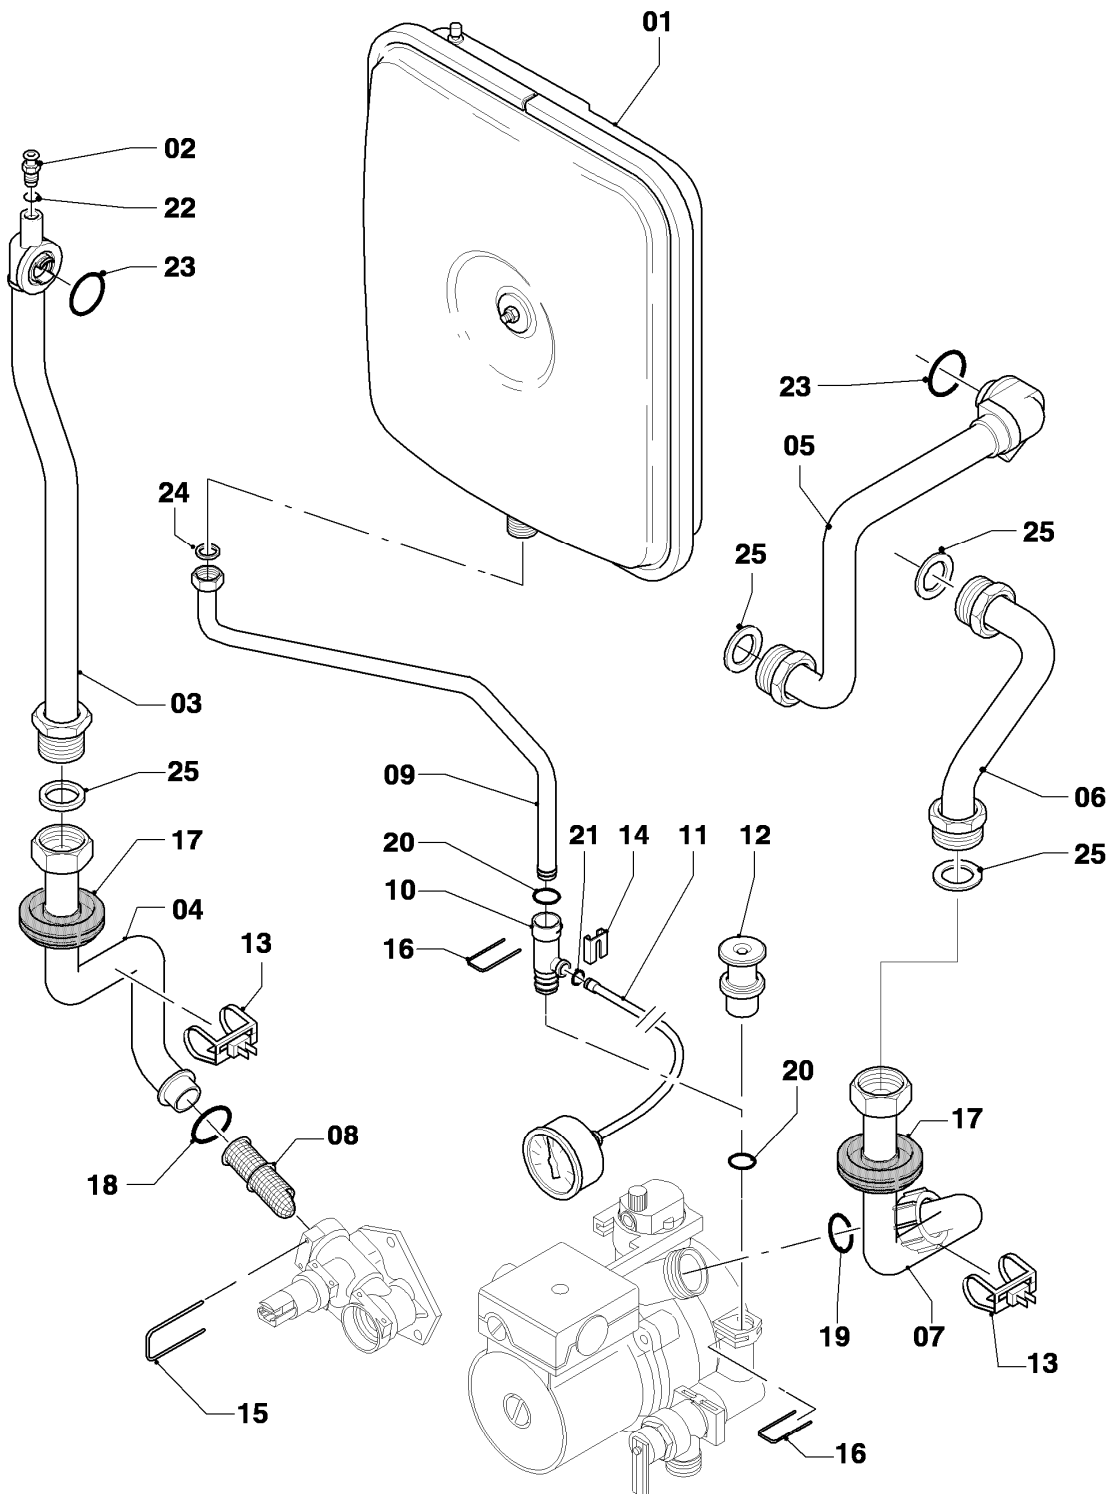

Gas-Wandheizgerät VC Turbo (incl. turboTEC)

VC 245/4-5

08b - Hydraulikteile

02 - 08 - 164

-> zum Ersatzteilkauf bei www.loebbeshop.de <-

Gas-Wandheizgerät VC Turbo (incl. turboTEC)

VC 245/4-5

08b - Hydraulikteile

Pos.	Teilenummer	Beschreibung	Hinweis, Bemerkung
01	0020051470	Ausdehnungsgefäß 12 ltr.	mit Pos. 24
02	140015	Entlüftungsschraube	mit Pos. 22
03	0020068102	Rohr PWT-Schnittst. Turbo	VC 245/4-5, mit Pos. 02,22,23,25
04	0020068104	Rohr Verteiler-Schnittst.	mit Pos. 15,17,18,25
05	0020068107	Rohr Brennerkühlung-PWT	VC 245/4-5, mit Pos. 23,25
06	022697	Rohr Schnittst.-Brennerkühlung	VC 245/4-5, mit Pos. 25
07	0020130764	Rohr Pumpe-Schnittst.	mit Pos. 17,19,25
08	179030	Sieb	mit Pos. 15,18
09	0020068115	Rohr ADG	mit Pos. 16,20,24
10	0020023812	Adapter Manometer 10/10	mit Pos. 14,16,20,21
11	180982	Manometer	mit Pos. 14,21
12	-	-	Position entfällt für diese Geräte
13	0020068120	Fühler (NTC, 19mm)	
14	0020107709	Halter	
15	178992	Klammer (10 St.)	
16	0020107694	Klammer (5 St.)	
17	980765	Dichtung (rot, groß)	
18	193537	O-Ring (10 St.)	
19	193539	O-Ring (10 St.)	
20	178993	O-Ring (10 St.)	
21	981155	O-Ring (10 St.)	
22	981166	O-Ring (10 St.)	
23	981170	O-Ring (10 St.)	
24	981149	Rechteckdichtring (10 St.)	
25	981140	Rechteckdichtring 3/4 (10 St.)	

-> zum Ersatzteilkauf bei www.loebbeshop.de <-