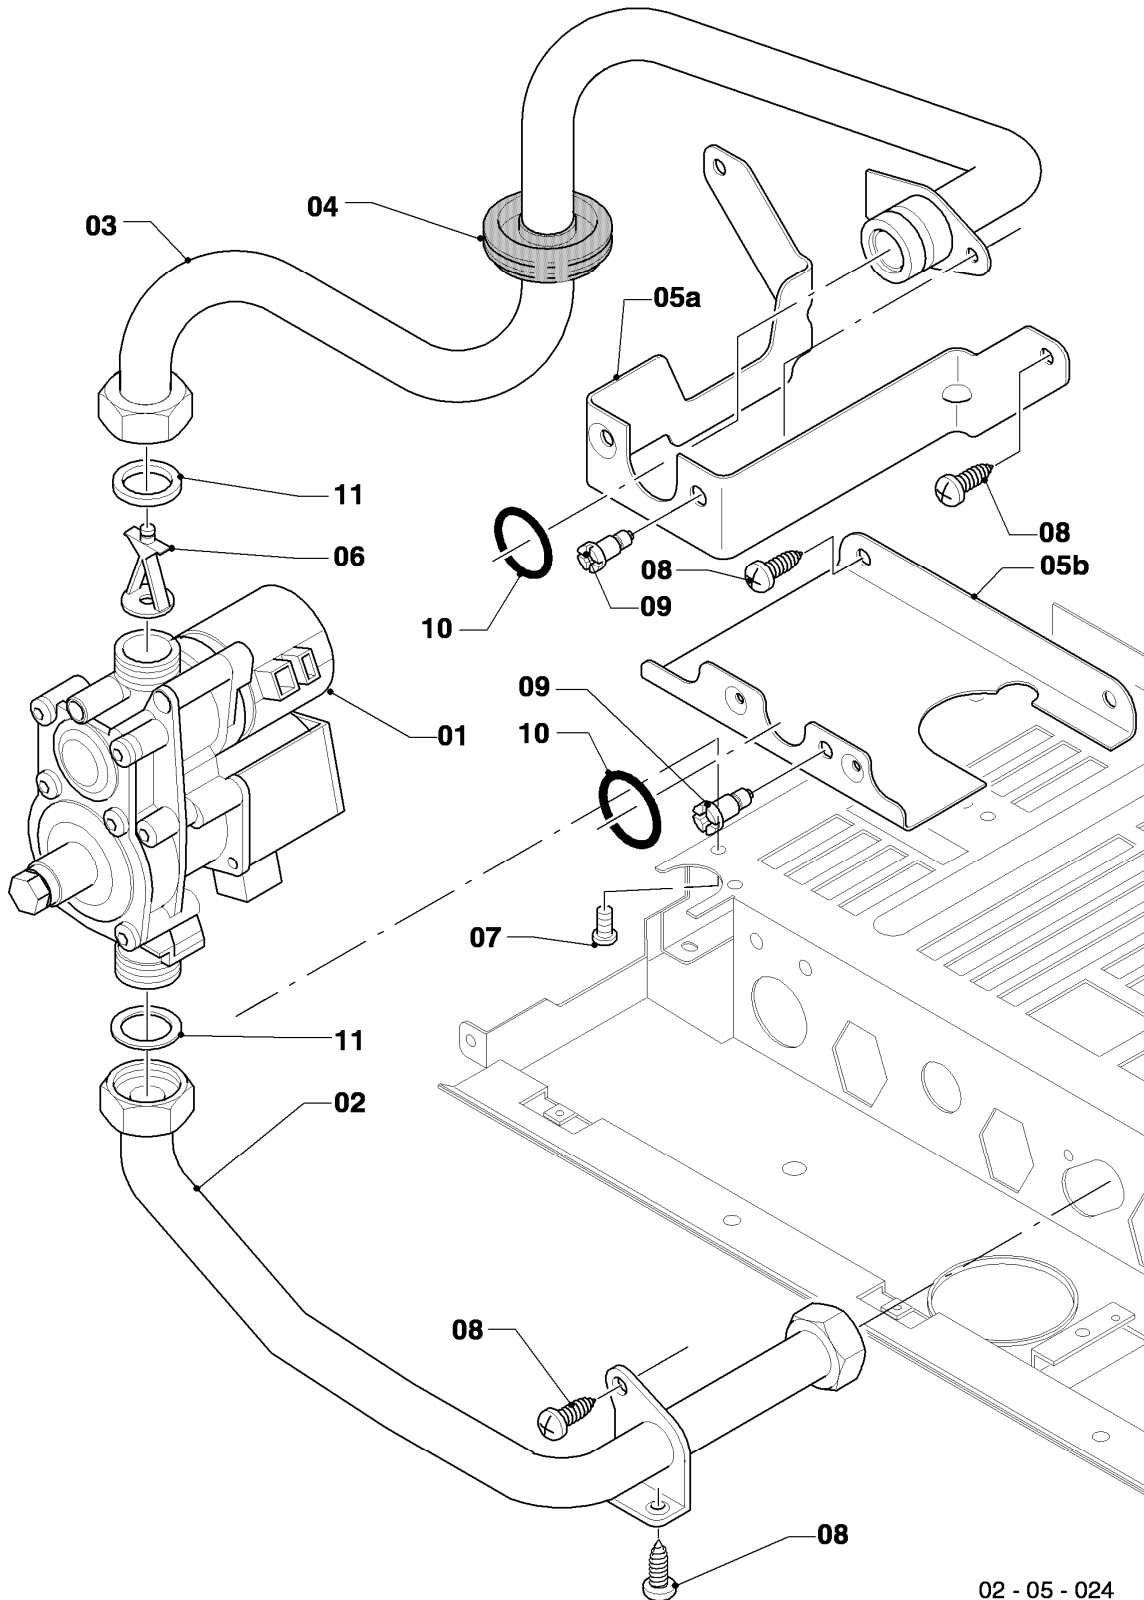

Gas-Wandheizgerät VC Turbo (incl. turboTEC)

VC 245/4-5

05 - Gasarmatur

02 - 05 - 024

-> zum Ersatzteilkauf bei www.loebbeshop.de <-

Gas-Wandheizgerät VC Turbo (incl. turboTEC)

VC 245/4-5

05 - Gasarmatur

Pos.	Teilenummer	Beschreibung	Hinweis, Bemerkung
00	0020070056	Umstellsatz turboTEC 24kW P->E	VC 245/4-5, für die Umstellung von P auf E
00	0020070059	Umstellsatz turboTEC 24kW P->L	VC 245/4-5, für die Umstellung von P auf L
00	0020070062	Umstellsatz turboTEC 24kW E/L->P	VC 245/4-5, für die Umstellung von E/L auf P
00	0020070071	Umstellsatz turboTEC 24kW E->L	VC 245/4-5, für die Umstellung von E auf L
00	0020070074	Umstellsatz turboTEC 24kW L->E	VC 245/4-5, für die Umstellung von L auf E
00	0020071580	Gasventil	mit Anschlußstück, nicht dargestellt
00	0020071581	Anschluss	für Gasventil, nicht dargestellt
01	0020053968	Gasarmatur (mit Druckregler)	VC 245/4-5, Erdgas E, mit Pos. 07,11
01	0020053968	Gasarmatur (mit Druckregler)	VC 245/4-5, Erdgas L, mit Pos. 07,11
01	0020019992	Gasarmatur	VC 245/4-5, Flüssiggas P, mit Pos. 07,11
02	0020068049	Rohr Gas Anschluß	mit Pos. 08,11
03	0020068054	Rohr Gas Turbo	VC 245/4-5, mit Pos. 04,09,10,11
04	980765	Dichtung (rot, groß)	
05a	-	-	Position entfällt für diese Geräte
05b	0020068094	Halter Anschlussrohr-Brenner	mit Pos. 08
06	-	-	VC 245/4-5, Erdgas E+L: diese Geräte haben keine Vordüse
06	0020068060	Vordüse 3,20 (rot)	VC 245/4-5, Flüssiggas P, mit Pos. 11
07	139203	Schraube, (M4x8) DIN 7500	
08	0020107695	Schraube (10 St.)	
09	0020107733	Schraube	
10	0020107693	O-Ring (10 St.)	
11	981142	Rechteckdichtring (10 St.)	

-> zum Ersatzteilkauf bei www.loebbeshop.de <-