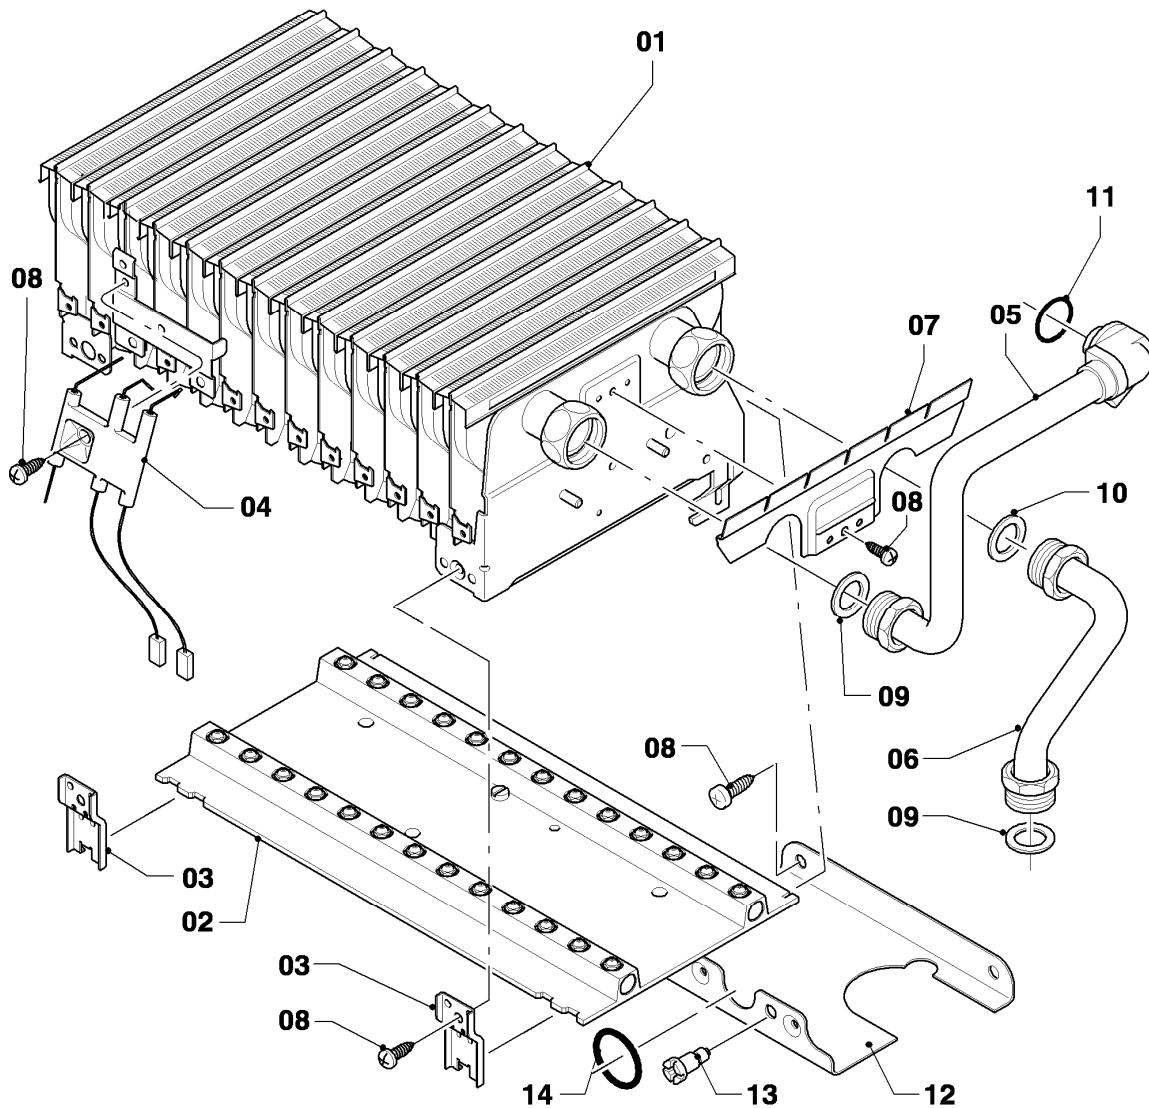

Gas-Wandheizgerät VC Turbo (incl. turboTEC)

VC 245/4-5

Baugruppenübersicht

02 - 00 - 090.01

-> zum Ersatzteilkauf bei www.loebbeshop.de <-

Gas-Wandheizgerät VC Turbo (incl. turboTEC)

VC 245/4-5

Baugruppenübersicht

VC 245/4-5

04 - Brenner

02 - 04 - 049

-> zum Ersatzteilkauf bei www.loebbeshop.de <-

Gas-Wandheizgerät VC Turbo (incl. turboTEC)

VC 245/4-5

04 - Brenner

Pos.	Teilenummer	Beschreibung	Hinweis, Bemerkung
00	-	-	Gasumstellsätze: siehe Baugruppe 05 Pos. 00
01	0020068046	Brenner Turbo 24kW	VC 245/4-5, mit Pos. 04,07,08,09,10,13,14
02	183609	Verteilerrohr	VC 245/4-5, Erdgas E, mit Pos. 08,13,14
02	183608	Verteilerrohr	VC 245/4-5, Erdgas L, mit Pos. 08,13,14
02	183610	Verteilerrohr	VC 245/4-5, Flüssiggas P, mit Pos. 08,13,14
03	221732	Stütze	mit Pos. 08
04	0020068047	Elektrode, Zündung + Überwachung	mit Pos. 08
05	0020068107	Rohr Brennerkühlung-PWT	VC 245/4-5, mit Pos. 09,11
06	022697	Rohr Schnittst.-Brennerkühlung	VC 245/4-5, mit Pos. 09,10
07	0020068048	Leitblech	mit Pos. 08
08	0020107695	Schraube (10 St.)	
09	981140	Rechteckdichtring 3/4 (10 St.)	
10	981307	Rechteckdichtring (10 St.)	
11	981170	O-Ring (10 St.)	
12	0020068094	Halter Anschlussrohr-Brenner	mit Pos. 08
13	0020107733	Schraube	
14	0020107693	O-Ring (10 St.)	