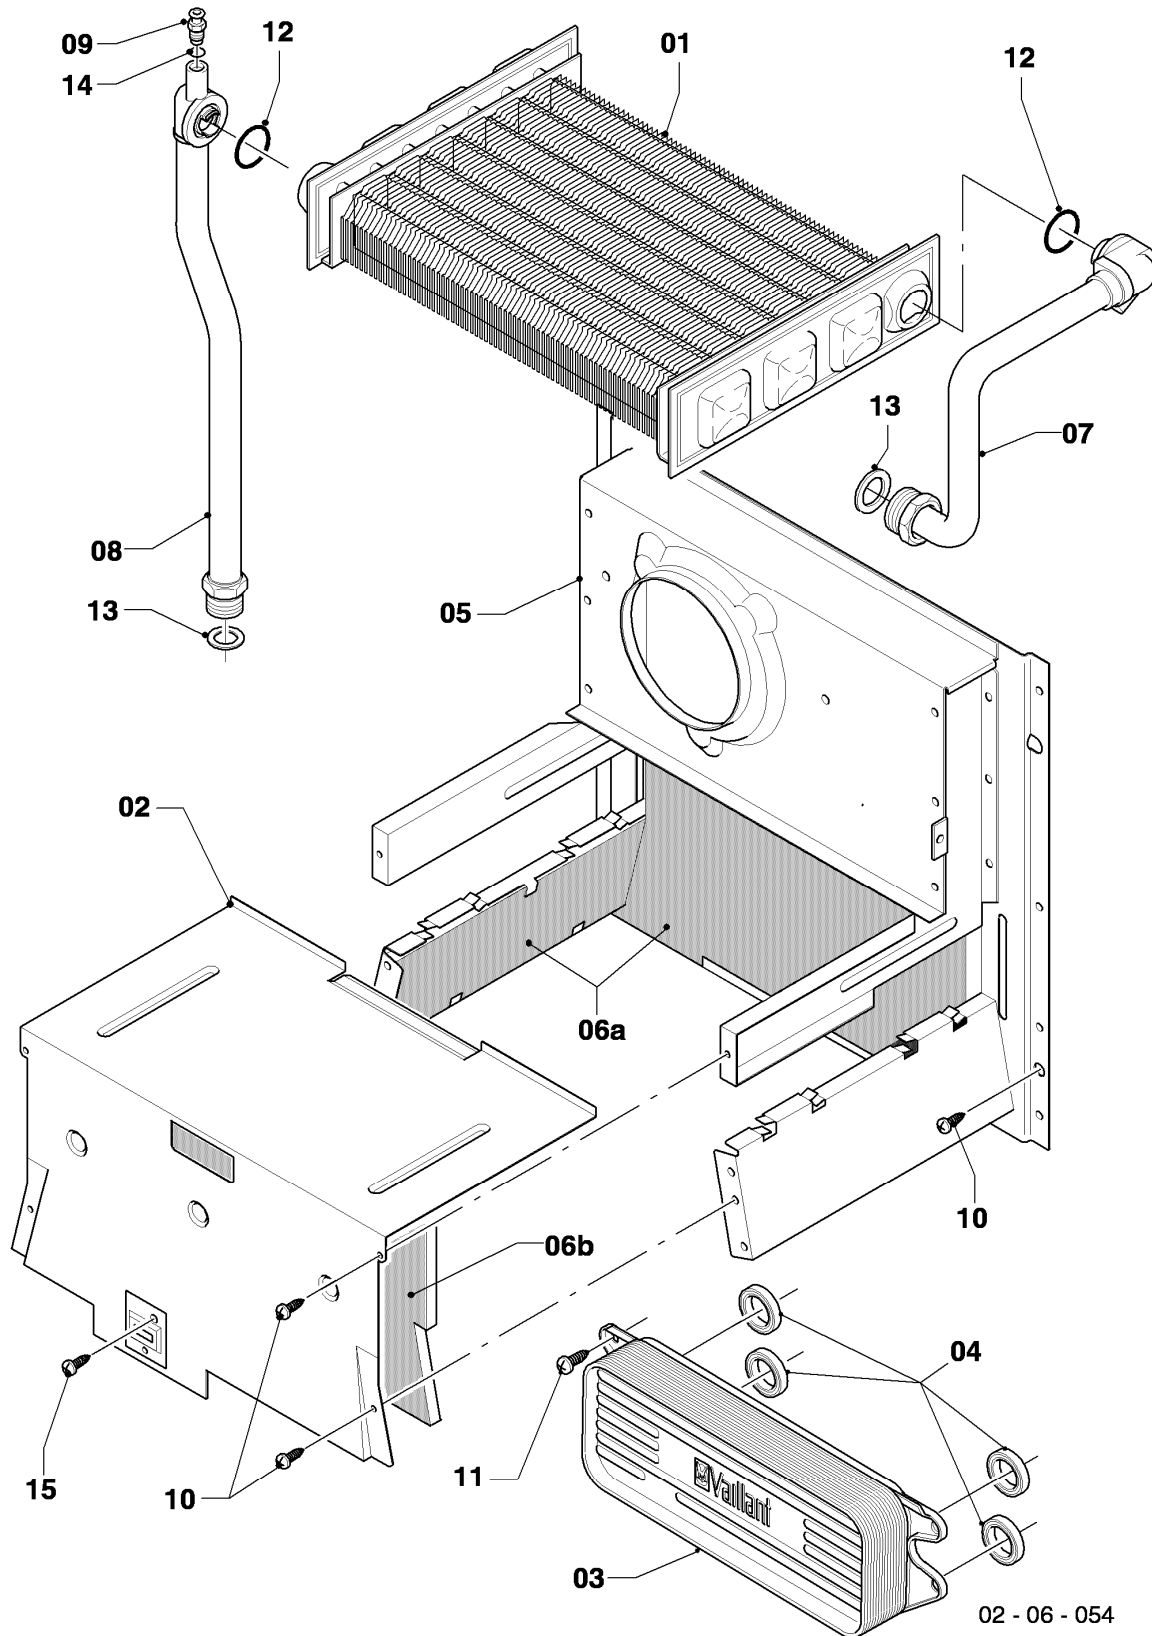

Gas-Wandheizgerät VC Turbo (incl. turboTEC)

VC 245/4-5

06 - Wärmetauscher

02 - 06 - 054

-> zum Ersatzteilkauf bei www.loebbeshop.de <-

Gas-Wandheizgerät VC Turbo (incl. turboTEC)

VC 245/4-5

06 - Wärmetauscher

Pos.	Teilenummer	Beschreibung	Hinweis, Bemerkung
01	0020068062	Wärmetauscher HW	VC 245/4-5, mit Pos. 12
02	078950	Deckel	VC 245/4-5, mit Pos. 06b,15
03	-	-	Position entfällt für diese Geräte
04	-	-	Position entfällt für diese Geräte
05	0020068066	Rückwand mit Isomatte 24kW	VC 245/4-5, mit Pos. 06a,10
06a	075973	Isoliermatte Turbo 24kW (Set)	VC 245/4-5, mit Pos. 06b
06b	-	-	nicht einzeln lieferbar, siehe Pos. 06a
07	0020068107	Rohr Brennerkühlung-PWT	VC 245/4-5, mit Pos. 12,13
08	0020068102	Rohr PWT-Schnittst. Turbo	VC 245/4-5, mit Pos. 09,12,13,14
09	140015	Entlüftungsschraube	mit Pos. 14
10	0020107695	Schraube (10 St.)	
11	-	-	Position entfällt für diese Geräte
12	981170	O-Ring (10 St.)	
13	981140	Rechteckdichtring 3/4 (10 St.)	
14	981166	O-Ring (10 St.)	
15	235739	Blechschaube	

-> zum Ersatzteilkauf bei www.loebbeshop.de <-