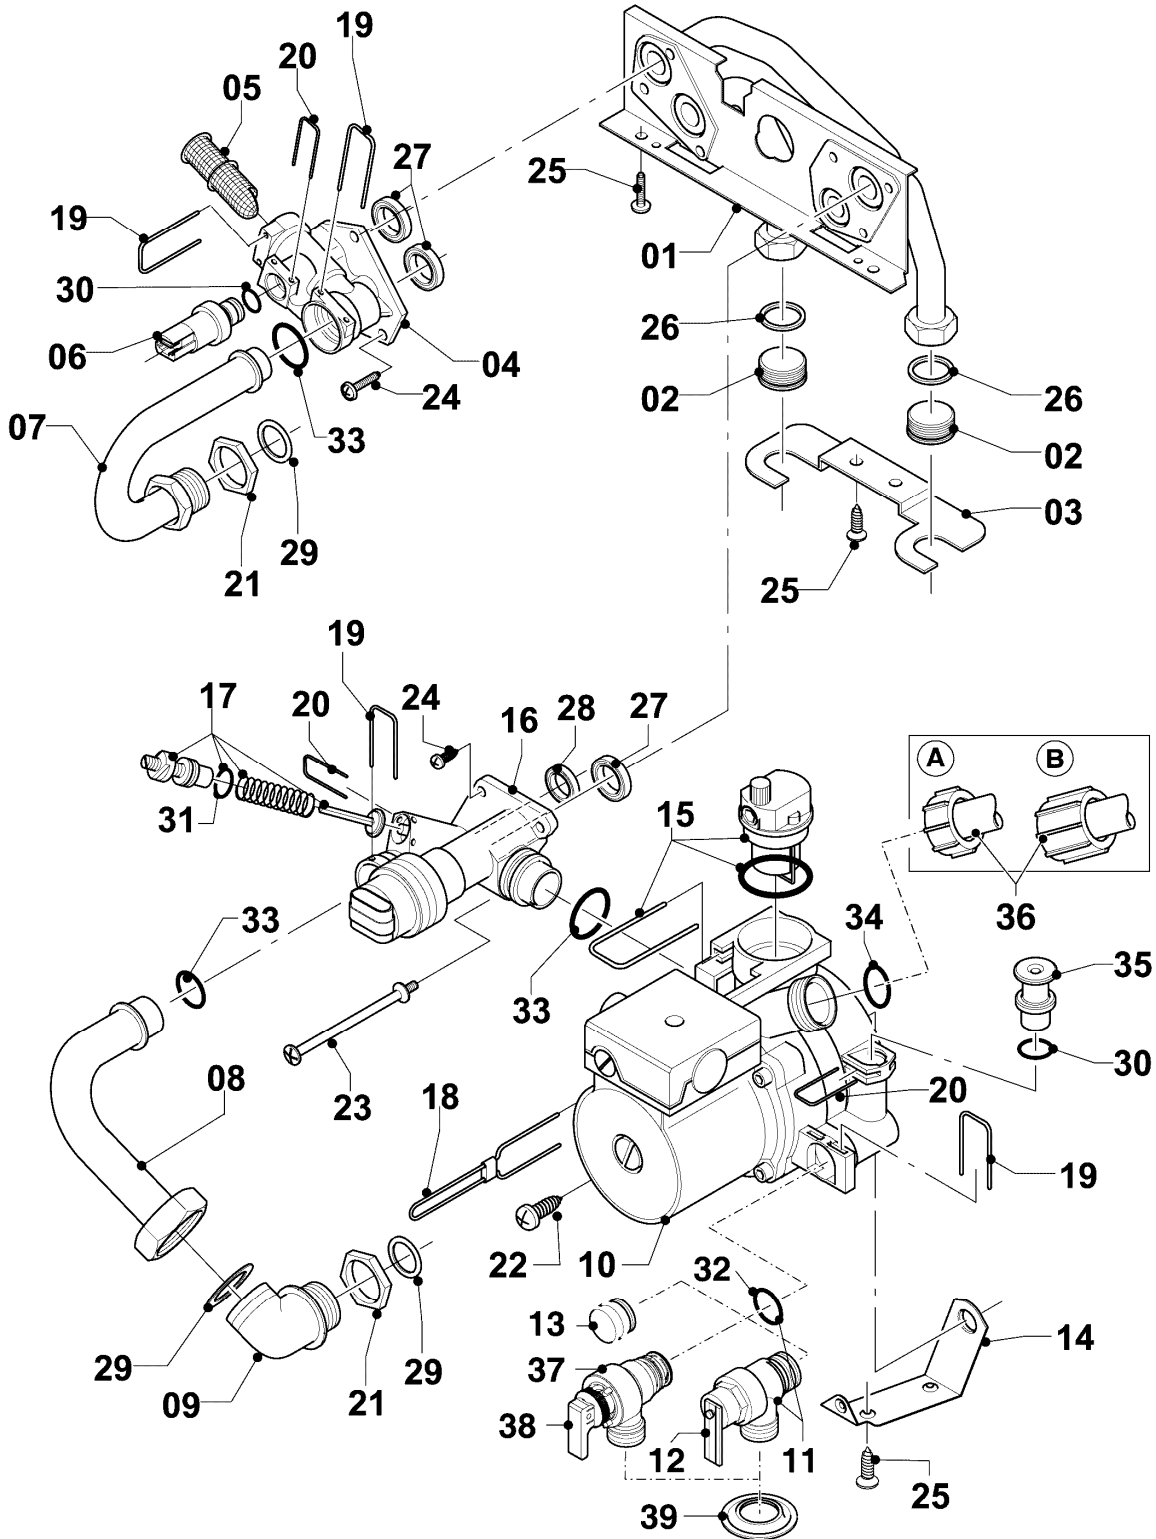

Gas-Wandheizgerät VC Turbo (incl. turboTEC)

VC 245/4-5

08a - Hydraulikteile

02-08-160.05

-> zum Ersatzteilkauf bei www.loebbeshop.de <-

Gas-Wandheizgerät VC Turbo (incl. turboTEC)

VC 245/4-5

08a - Hydraulikteile

Pos.	Teilenummer	Beschreibung	Hinweis, Bemerkung
01	0020046782	Hydroplatte	mit Pos. 02,24,25,26,27,28,33
02	0020052070	Stopfen, Set a 2 St.	mit Pos. 26
03	-	-	nicht einzeln lieferbar
04	179031	Anschlussstück (Messing)	VC 245/4-5, mit Pos. 19,20,24,27,30,33
05	179030	Sieb	mit Pos. 19,33
06	0020059717	Fühler (Wasserdrucksensor)	mit Pos. 20,30
07	179033	Rohr	mit Pos. 21,29,33
08	179036	Rohr	mit Pos. 19,29,33
09	179035	Anschlussstück (ohne Fülleinrichtung)	mit Pos. 29
10	178983	Pumpe	mit Pos. 14,15,19,20,22,27,28,30,32,33,34,35
11	178985	Sicherheitsventil (3 bar)	mit Pos. 12, 19, 32
12	178974	Hebel	
14	178984	Halter	mit Pos. 22,25
15	104521	Schnellentlüfter	
16	178978	Vorrangumschaltventil (MS, mit Bypass)	VC 245/4-5, mit Pos. 17,19,20,23,24,27,28,33
17	178980	Bypass	mit Pos. 20
18	178981	Klammer	
19	178992	Klammer (10 St.)	
20	0020107694	Klammer (5 St.)	
21	193598	Mutter, Set a 4 St.	
22	235756	Blechschraube (ST 4,8x19)	
23	0020041941	Schraube (Flachkopfschraube lang)	
24	178967	Schraube M5 x 18 mm (10 St.)	
25	0020107695	Schraube (10 St.)	
26	981142	Rechteckdichtring (10 St.)	
27	193535	Rechteckdichtring (10 St.)	
28	178969	Rechteckdichtring (10 St.)	
29	981140	Rechteckdichtring 3/4 (10 St.)	
30	178993	O-Ring (10 St.)	
31	981165	O-Ring (10 St.)	
32	178986	O-Ring (10 St.)	
33	193537	O-Ring (10 St.)	

-> zum Ersatzteilkauf bei www.loebbeshop.de <-