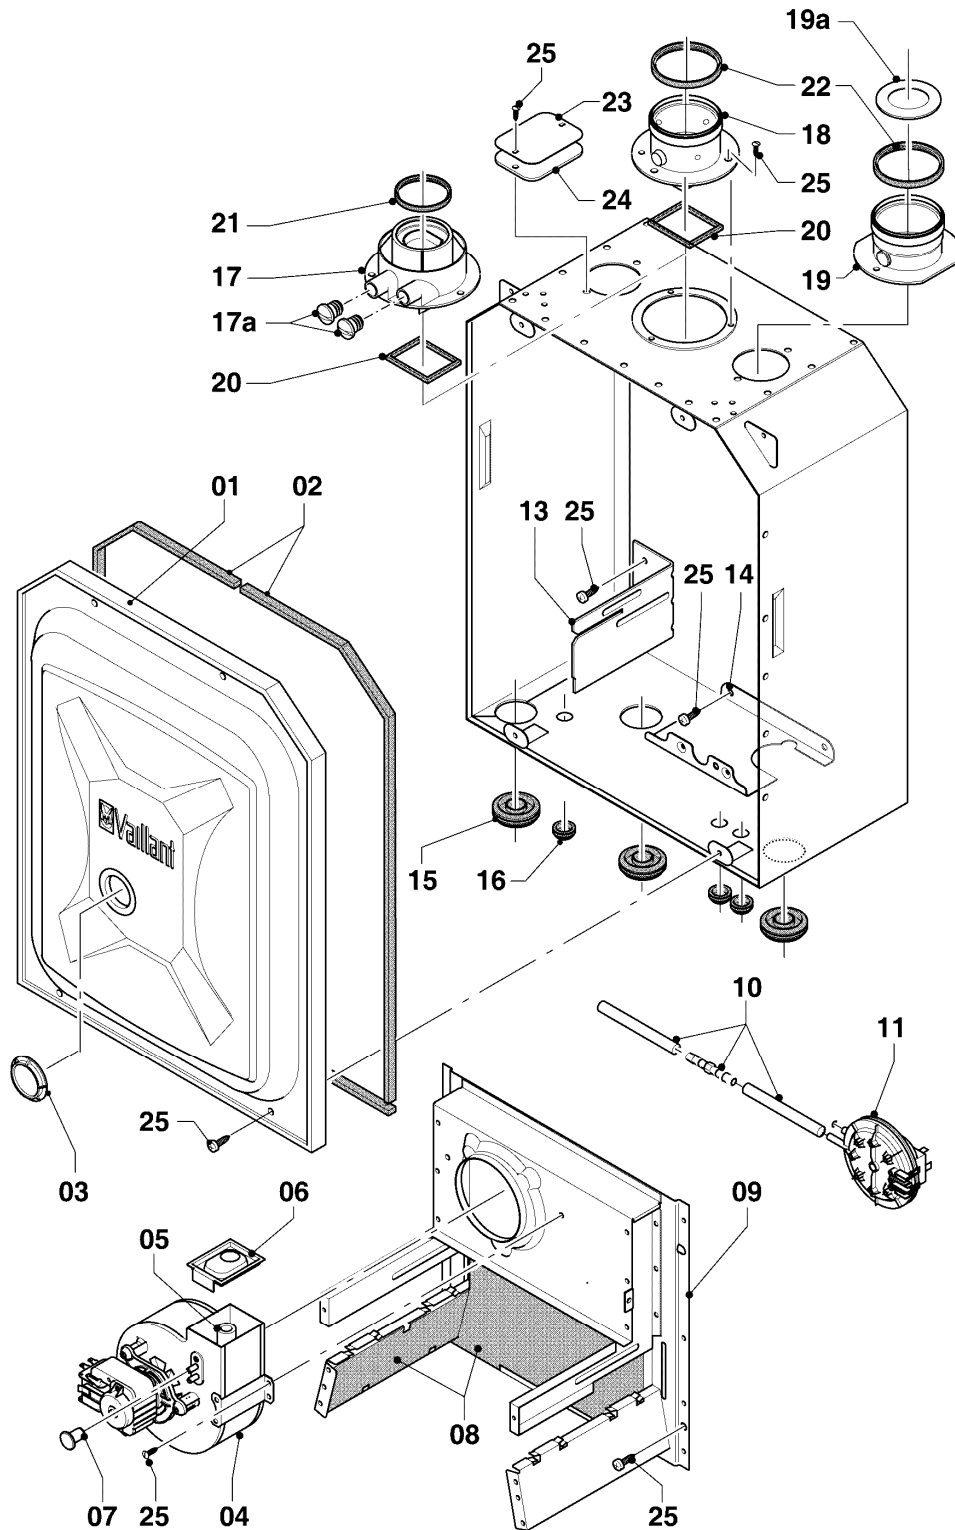

Gas-Wandheizgerät VC Turbo (incl. turboTEC)

VC 245/4-5

07b - Unterdruckkammer

02-07-092.02

-> zum Ersatzteilkauf bei www.loebbeshop.de <-

Gas-Wandheizgerät VC Turbo (incl. turboTEC)

VC 245/4-5

07b - Unterdruckkammer

Pos.	Teilenummer	Beschreibung	Hinweis, Bemerkung
01	0020068088	Deckel UDK 20/24kW	VC 245/4-5, mit Pos. 02,03,25
02	0020041904	Dichtungssatz Deckel UDK	
03	0020020011	Schauglas (Silikon)	
04	190237	Gebläse	mit Pos. 05,07,25
05	0020080204	Pitotrohr mit Blenden	
06	-	-	VC 245/4-5, Position entfällt für diese Geräte
07	0020020013	Stopfen (5 St.)	
08	075973	Isoliermatte Turbo 24kW (Set)	VC 245/4-5
09	0020068066	Rückwand mit Isomatte 24kW	VC 245/4-5, mit Pos. 08,25
10	0020041906	Schlauch Set	
11	0020041905	Druckwächter Huba	mit Pos. 10
13	0020068093	Halter Brenner 24kW	VC 245/4-5, mit Pos. 25
14	0020068094	Halter Anschlussrohr-Brenner	mit Pos. 25
15	980765	Dichtung (rot, groß)	
16	980766	Dichtung (rot, klein)	
17	0020018201	Adapter (60/100)	mit Pos. 17a,20,21
17a	0020107743	Schraube	
18	-	-	Position entfällt für diese Geräte
19	-	-	Position entfällt für diese Geräte
19a	-	-	Position entfällt für diese Geräte
20	981260	Dichtung SL-Schaum	
21	981178	Dichtring Silikon (DN 60)	
22	-	-	Position entfällt für diese Geräte
23	-	-	Position entfällt für diese Geräte
24	-	-	Position entfällt für diese Geräte
25	0020107695	Schraube (10 St.)	

-> zum Ersatzteilkauf bei www.loebbeshop.de <-