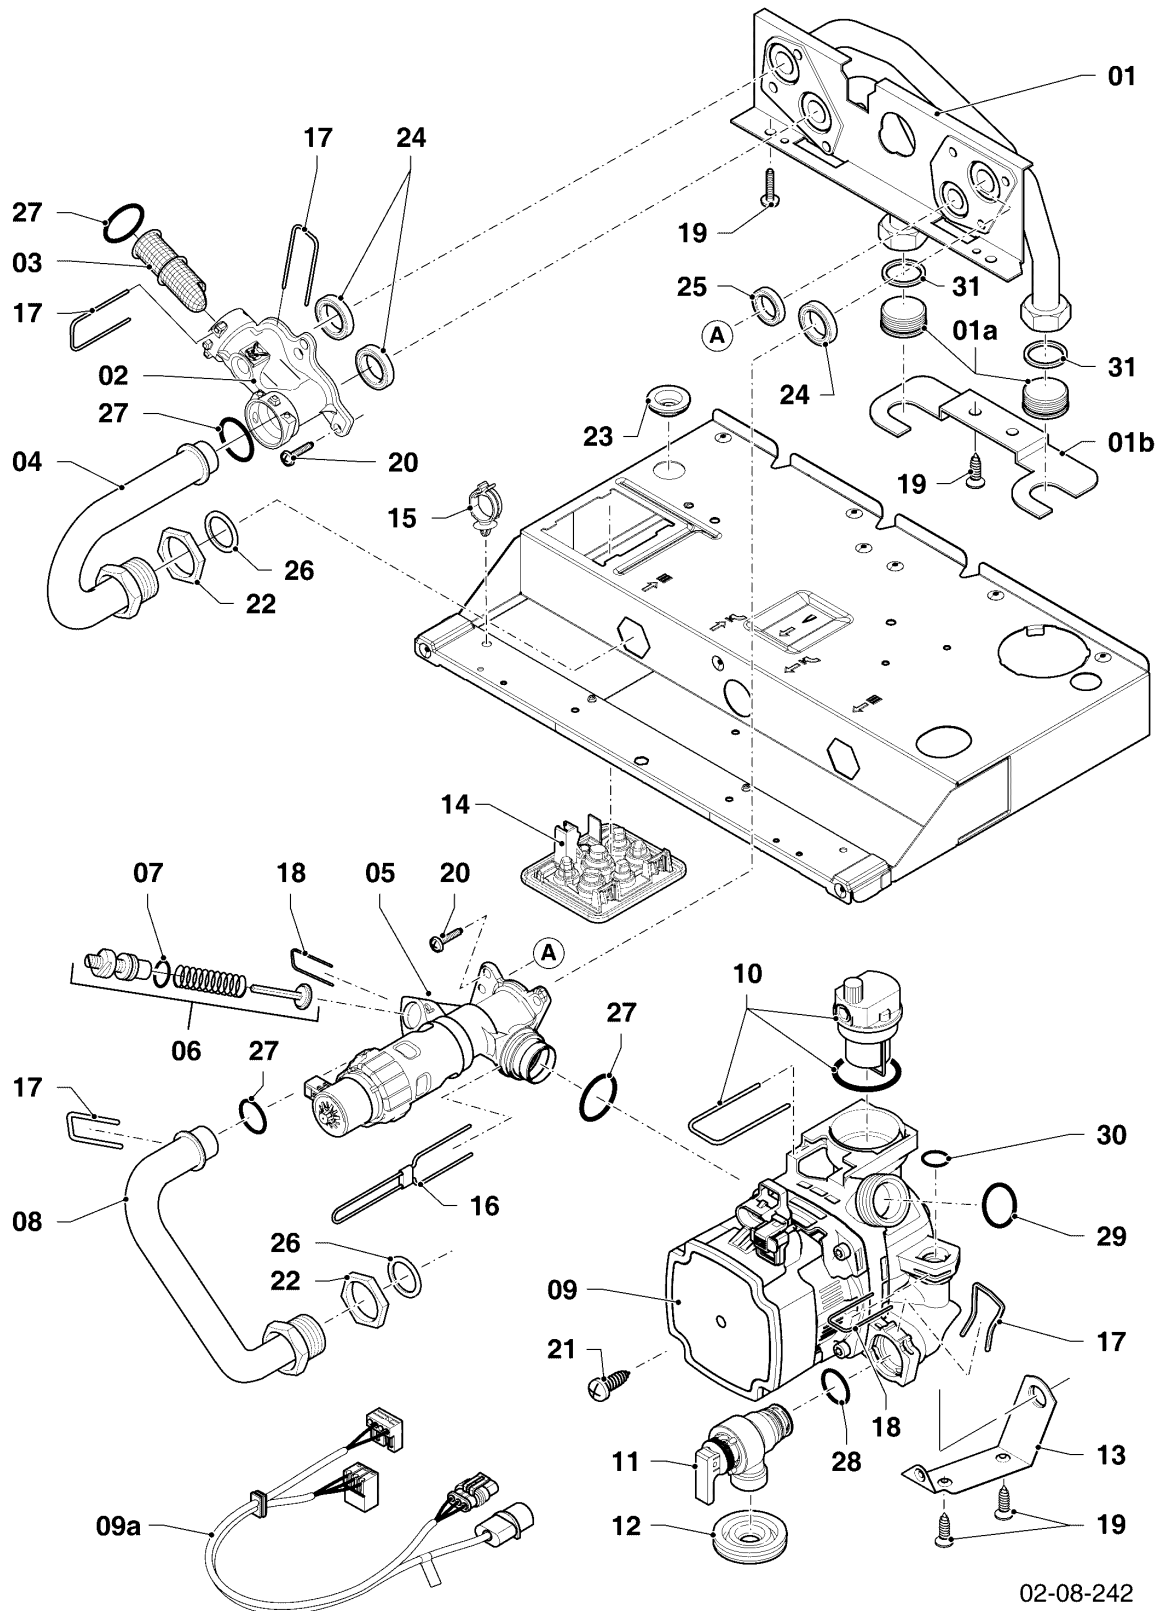

Gas-Wandheizgerät ecoTEC VC Brennwert

VC 206/5-5 R5

08a - Hydroblock

02-08-242

-> zum Ersatzteilkauf bei www.loebbeshop.de <-

Gas-Wandheizgerät ecoTEC VC Brennwert

VC 206/5-5 R5

08a - Hydroblock

Pos.	Teilenummer	Beschreibung	Hinweis, Bemerkung
01	0020046782	Hydroplatte	mit Pos. 19,20,24,25,27
01a	0020052070	Stopfen, Set a 2 St.	mit Pos. 31
01b	-	-	nicht als Ersatzteil lieferbar
02	0020140559	Anschluss, Vorlauf, Kunststoff	mit Pos. 03,17,18,20,24,27,30
03	179030	Sieb	mit Pos. 17,27
04	179033	Rohr	mit Pos. 22,26,27
05	0020020015	Vorrangumschaltventil, Kunststoff	mit Pos. 17,20,24,25,27
06	178980	Bypass	mit Pos. 07,18
07	981165	O-Ring, (10 St.)	
08	180999	Rohr	mit Pos. 26,27 Dieser Artikel ist nicht mehr lieferbar.
09	0020221616	Pumpe	mit Pos. 09a,10,13,17,18,19,21,24,25,27,28,29,30
09a	0020221618	Kabel, Pumpe	
10	104521	Schnellentlüfter	
11	178985	Sicherheitsventil, 3 bar	mit Pos. 17,28
12	0020039723	Dichtung	
13	178984	Halter	mit Pos. 19,21
14	0020144603	Kabeldurchführung	
15	0020144599	Clip, (5 St.)	
16	178981	Klammer	
17	178992	Klammer, (10 St.)	
18	0020107694	Klammer, (5 St.)	
19	0020107695	Schraube, (10 St.)	
20	0020133828	Schraube, (10 St.)	
21	0020133833	Schraube, (10 St.)	
22	0020144600	Mutter, G3/4 (4 St.)	
23	509120	Dichtung, (10 St.)	
24	193535	Dichtung, Typ-C (10 St.)	
25	178969	Dichtung, Typ-C (10 St.)	
26	981140	Rechteckdichtring, 3/4 (10 St.)	
27	193537	O-Ring, (10 St.)	

-> zum Ersatzteilkauf bei www.loebbeshop.de <-