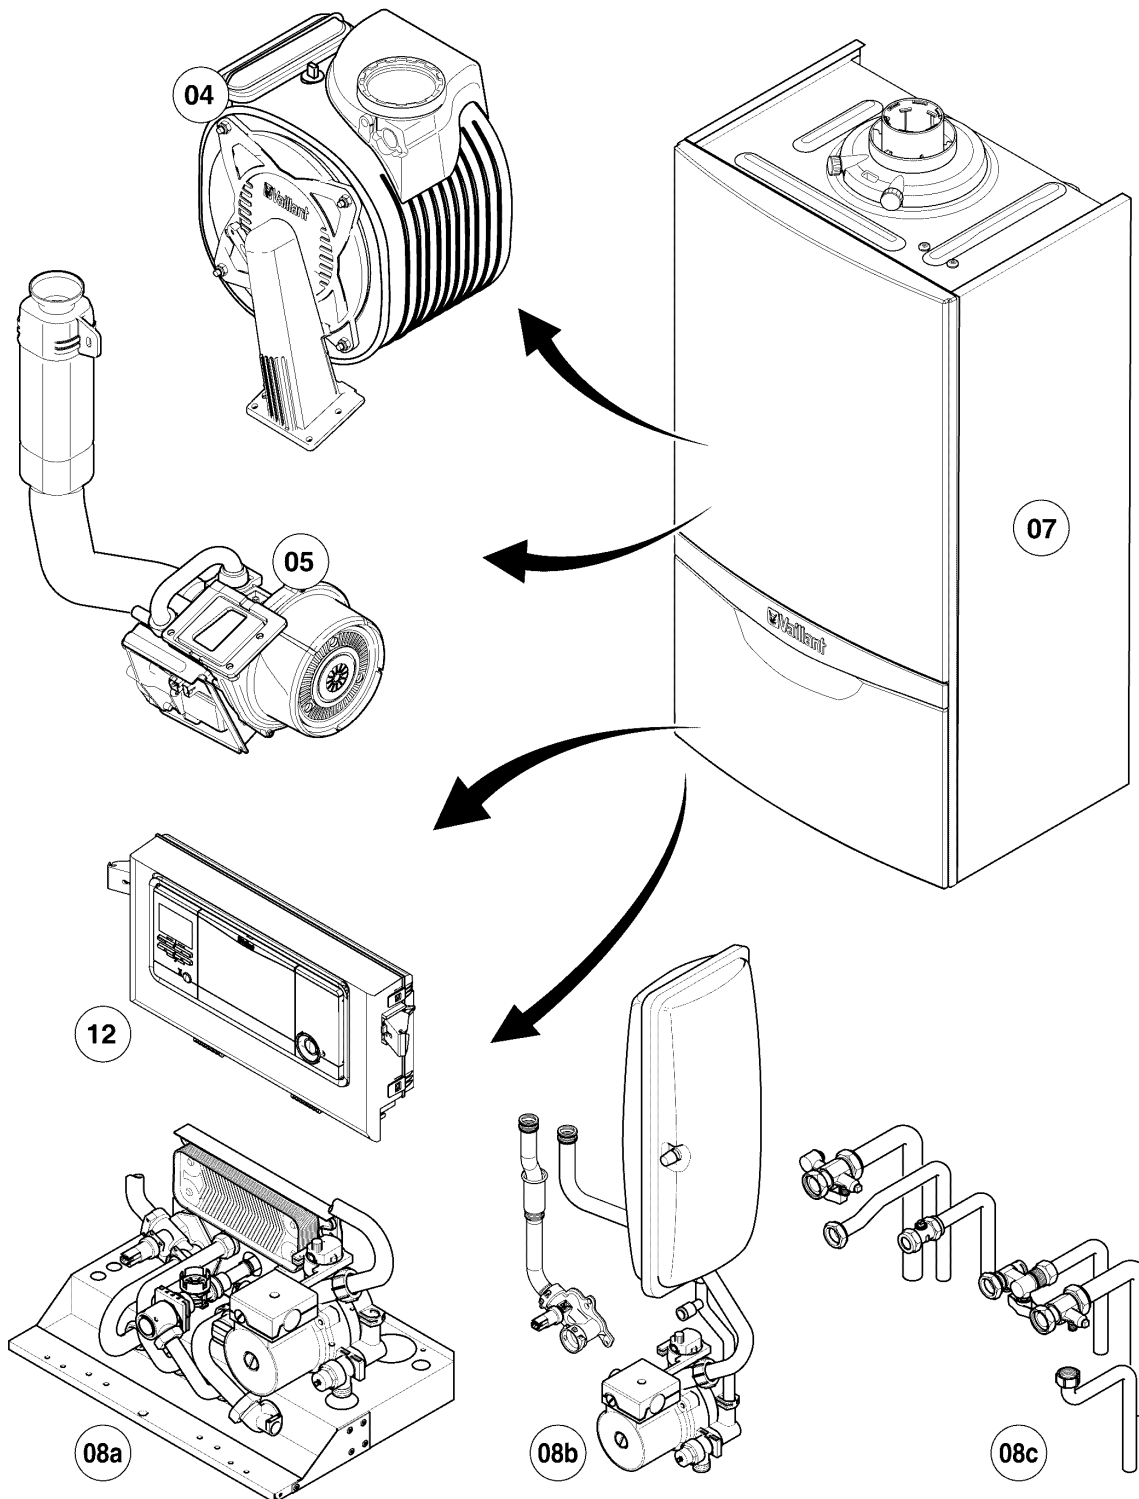

Gas-Wandheizgerät ecoTEC VC Brennwert

VC 206/5-5 R5

Baugruppenübersicht

02-00-111

-> zum Ersatzteilkauf bei www.loebbeshop.de <-

Gas-Wandheizgerät ecoTEC VC Brennwert

VC 206/5-5 R5

Baugruppenübersicht