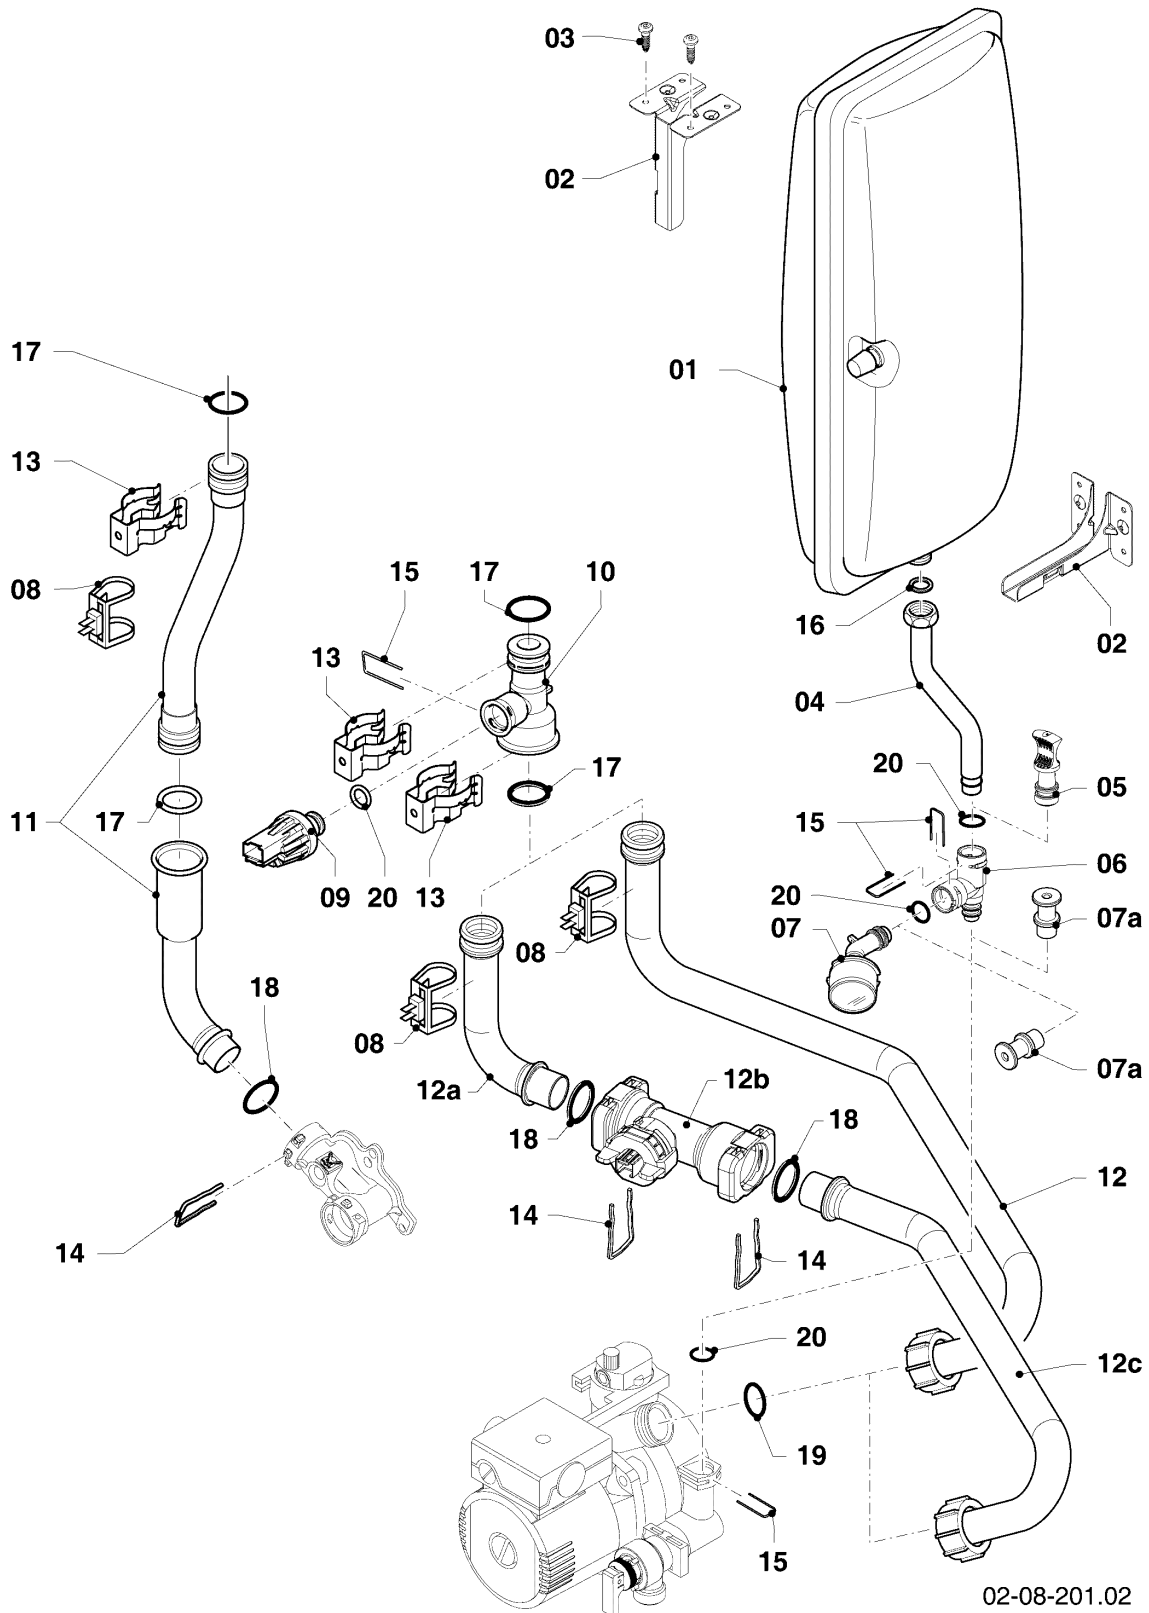

Gas-Wandheizgerät ecoTEC VC Brennwert

VC 206/5-5 R5

08b - Rohre und ADG

-> zum Ersatzteilkauf bei www.loebbeshop.de <-

Gas-Wandheizgerät ecoTEC VC Brennwert

VC 206/5-5 R5

08b - Rohre und ADG

Pos.	Teilenummer	Beschreibung	Hinweis, Bemerkung
01	181051	Ausdehnungsgefäß, 10 L	
02	0020144598	Halter, ADG	mit Pos. 03
03	0020136643	Schraube, (10 St.)	
04	0020144605	Rohr, ADG	mit Pos. 15,16,20
05	-	-	nicht für diese Geräte
06	0020144608	Adapter	mit Pos. 15,20
07	0020144606	Manometer	mit Pos. 15,20
07a	-	-	nicht für diese Geräte
08	193592	Fühler (NTC, 19mm)	
09	0020059717	Fühler, Wasserdrucksensor	mit Pos. 15,20
10	0020087657	Adapter	mit Pos. 15,17,20
11	0020068956	Rohr, Teleskop	VC 206/5-5 R5, mit Pos. 17,18
12	-	-	nicht für diese Geräte
12a	0020178129	Rohr	mit Pos. 13,14,17,18
12b	0020045923	Sensor (Vortex, DN15)	mit Pos. 18
12c	0020178130	Rohr	mit Pos. 14,18,19
13	103417	Klammer, (10 St.)	
14	178992	Klammer, (10 St.)	
15	0020107694	Klammer, (5 St.)	
16	981149	Rechteckdichtring, (10 St.)	
17	103415	O-Ring, (10 St.)	
18	193537	O-Ring, (10 St.)	
19	193539	O-Ring, (10 St.)	
20	178993	O-Ring, (10 St.)	

-> zum Ersatzteilkauf bei www.loebbeshop.de <-