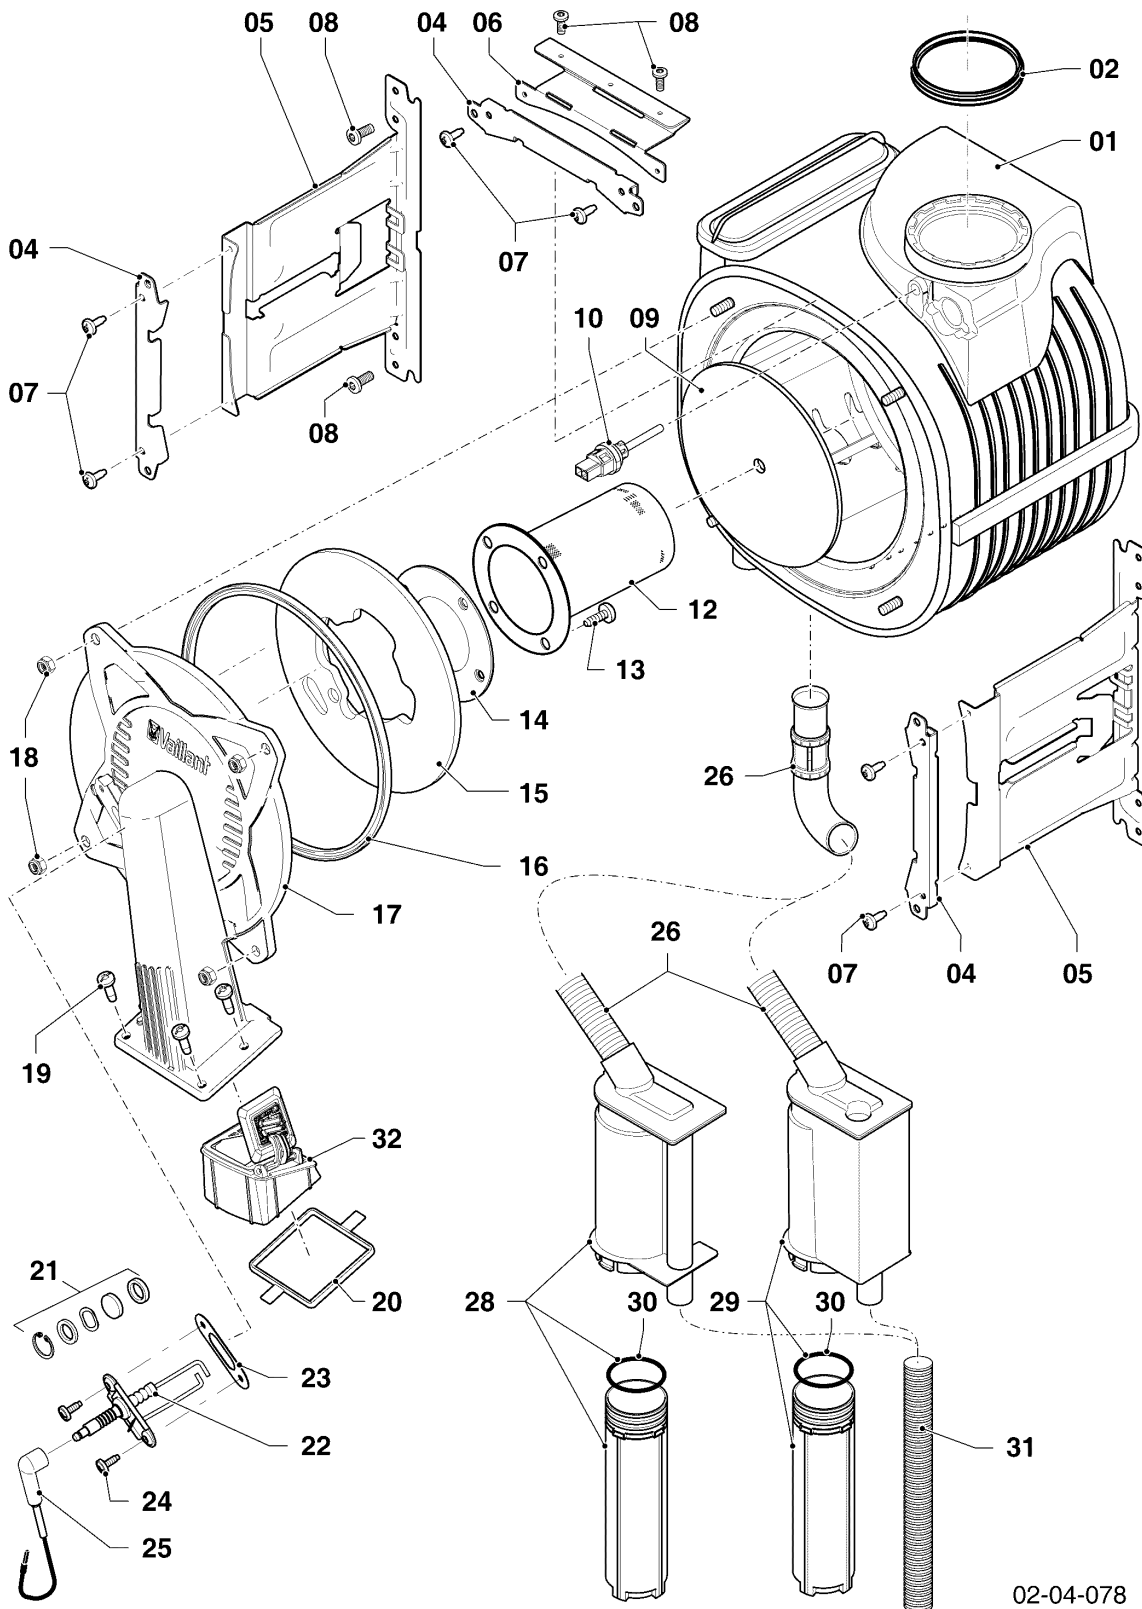

Gas-Wandheizgerät ecoTEC VC Brennwert

VC 206/5-5 R5

04 - Brenner, Wärmetauscher

02-04-078

-> zum Ersatzteilkauf bei www.loebbeshop.de <-

Gas-Wandheizgerät ecoTEC VC Brennwert

VC 206/5-5 R5

04 - Brenner, Wärmetauscher

Pos.	Teilenummer	Beschreibung	Hinweis, Bemerkung
01	0020210464	Wärmetauscher HW	VC 206/5-5 R5, mit Pos. 09,16,18
02	981227	Dichtung, EPDM (DN 80)	
04	0020135117	Klammer, Halter PWT	mit Pos. 07
05	0020135112	Halter, PWT	VC 206/5-5 R5, mit Pos. 07,08
06	-	-	nicht für diese Geräte
07	0020133828	Schraube, (10 St.)	
08	0020136643	Schraube, (10 St.)	
09	0020143489	Isolierung, 16 mm mit Clips	
10	-	-	nicht für diese Geräte
12	0020223029	Brenner	VC 206/5-5 R5, mit Pos. 13,14
13	105900	Linsenschraube, (10 St.)	
14	981103	Dichtung, Brenner	
15	193595	Isolierplatte	mit Pos. 13,14
16	0020025929	Dichtungssatz, Brennerflansch	mit Pos. 18
17	0020135118	Flansch	mit Pos. 13,14,16,18,19,20,21,23,24
18	0020026537	Mutter, (5 St.)	
19	193597	Schraube, (10 St.)	
20	193594	Dichtung	
21	161245	Schauglas	
22	0020133816	Elektrode, Zündung und Überwachung	mit Pos. 23,24
23	981330	Dichtung, Zündelektrode	
24	118937	Flachkopfschraube, M 5x12	
25	0020135119	Kabel, Zündung	
25	0020075412	Stecker, Zündung	
26	-	-	nicht als Ersatzteil lieferbar, siehe Pos. 28
28	0020184119	Siphon	mit Pos. 26
29	-	-	nicht für diese Geräte
30	0020077919	O-Ring, (5 St.)	
31	0020144602	Schlauch, Kondensat	
32	0020175893	Rückströmsicherung	VC 206/5-5 R5, Zubehör, nicht als Ersatzteil lieferbar, nicht für Flüssiggas (P)! mit Pos. 19,20

-> zum Ersatzteilkauf bei www.loebbeshop.de <-