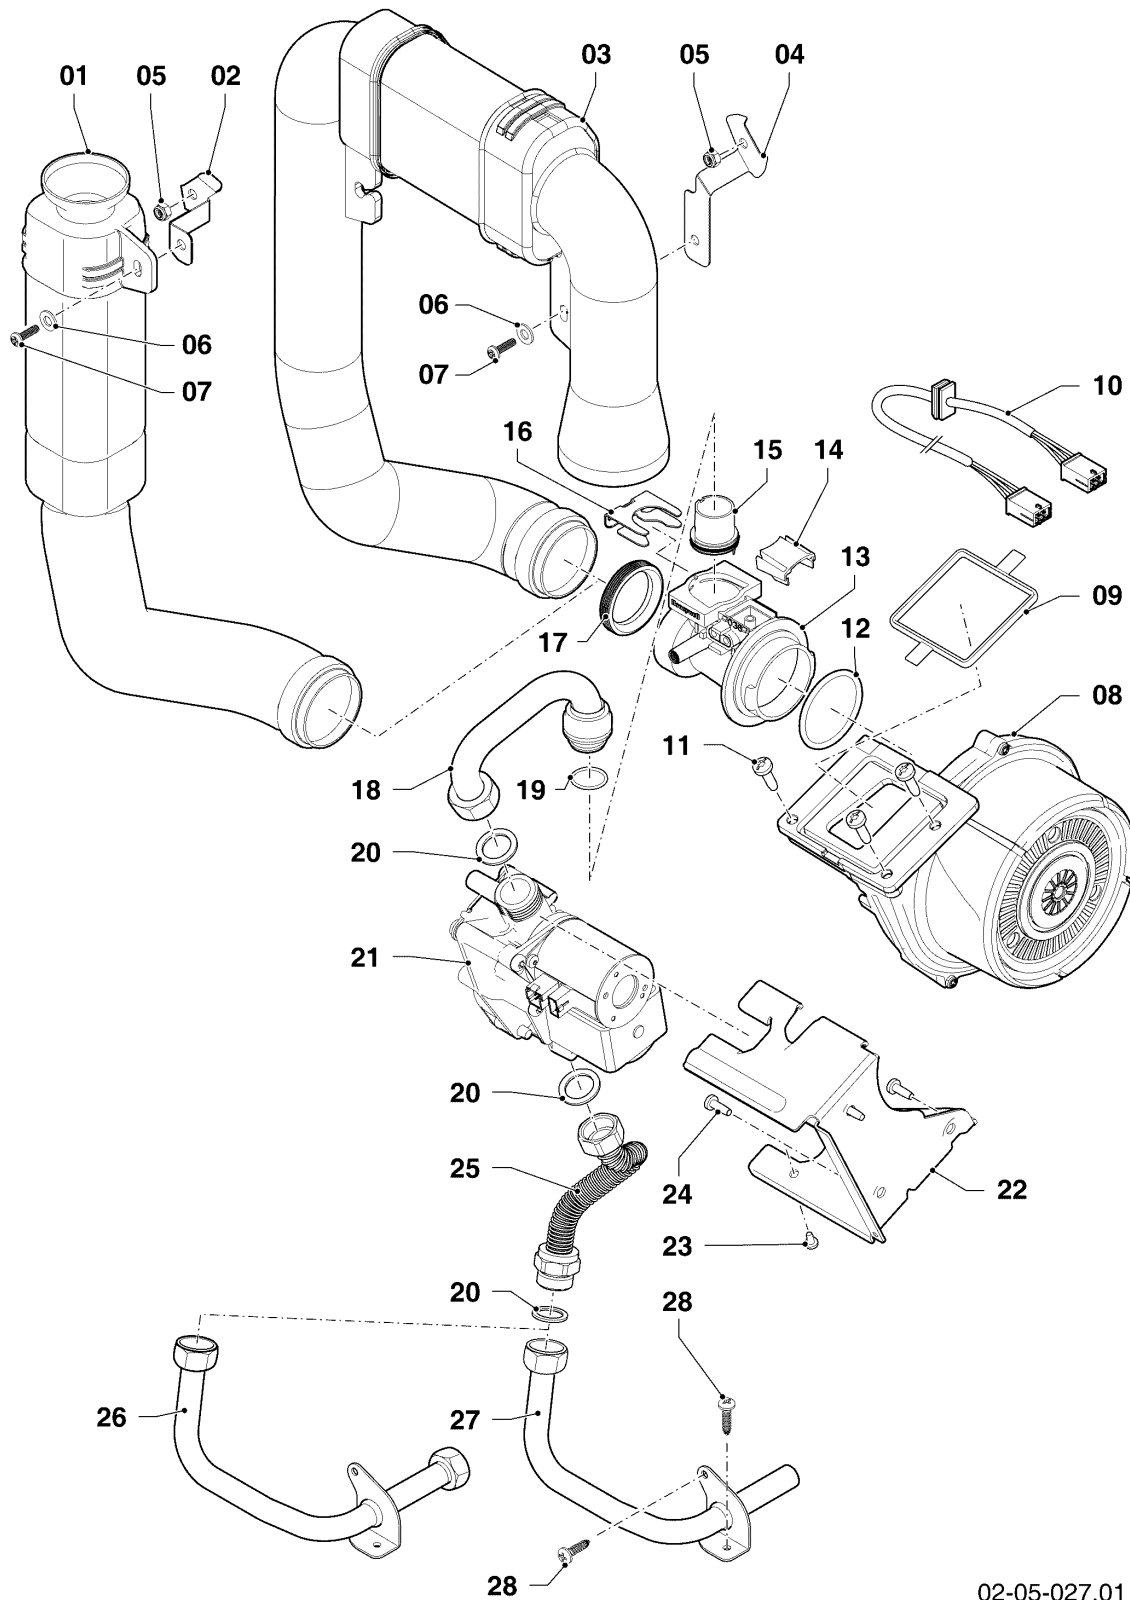

Gas-Wandheizgerät ecoTEC VC Brennwert

VC 206/5-5 R5

05 - Gasweg

02-05-027.01

-> zum Ersatzteilkauf bei www.loebbeshop.de <-

Gas-Wandheizgerät ecoTEC VC Brennwert

VC 206/5-5 R5

05 - Gasweg

Pos.	Teilenummer	Beschreibung	Hinweis, Bemerkung
00	0020118055	Umstellsatz, auf HH-H und HH-L	alle Gerätetypen, auf Erdgas HH-H und HH-L gemäß Hamburger Förderprogramm, nicht dargestellt
00	0020160885	Umstellsatz, auf H	VC 206/5-5 R5, auf Erdgas E (H), nicht dargestellt
00	0020118050	Umstellsatz, auf L(LL)	VC 206/5-5 R5, auf Erdgas LL (L), nicht dargestellt
00	0020160887	Umstellsatz, auf P	VC 206/5-5 R5, auf Flüssiggas P (PB), nicht dargestellt
01	0020135147	Frischluftrrohr	VC 206/5-5 R5
02	0020135150	Halter, Frischluftrrohr	VC 206/5-5 R5
03	-	-	VC 206/5-5 R5, nicht für diese Geräte
04	-	-	VC 206/5-5 R5, nicht für diese Geräte
05	0020026537	Mutter, (5 St.)	
06	0020135152	Unterlegscheibe, (10 St.)	
07	0020133833	Schraube, (10 St.)	
08	0020135138	Gebälse	VC 206/5-5 R5, mit Pos. 09,11,12,20,23,24
09	193594	Dichtung	
10	-	-	nicht für diese Geräte
11	193597	Schraube, (10 St.)	
12	0020135120	O-Ring, Venturi (5 St.)	
13	0020135122	Venturidüse	VC 206/5-5 R5, Achtung: Sie müssen die Vordüse (Pos. 15) wiederverwenden! mit Pos. 12,14,19,20
14	0020136647	Kappe, über Venturi-Filter	
15	0020135126	Vordüse + Gaskodierstecker (gelb)	für Erdgas H, mit Pos. 12,19,20
15	0020135127	Vordüse + Gaskodierstecker (blau)	für Erdgas L, mit Pos. 12,19,20
15	0020135128	Vordüse + Gaskodierstecker (grau)	für Flüssiggas P, mit Pos. 12,19,20
15	0020176133	Vordüse + Gaskodierstecker (rot)	nur für Erdgas H nach Anforderung des 'Hamburger Förderprogramm', mit Pos. 12,19,20

-> zum Ersatzteilkauf bei www.loebbeshop.de <-