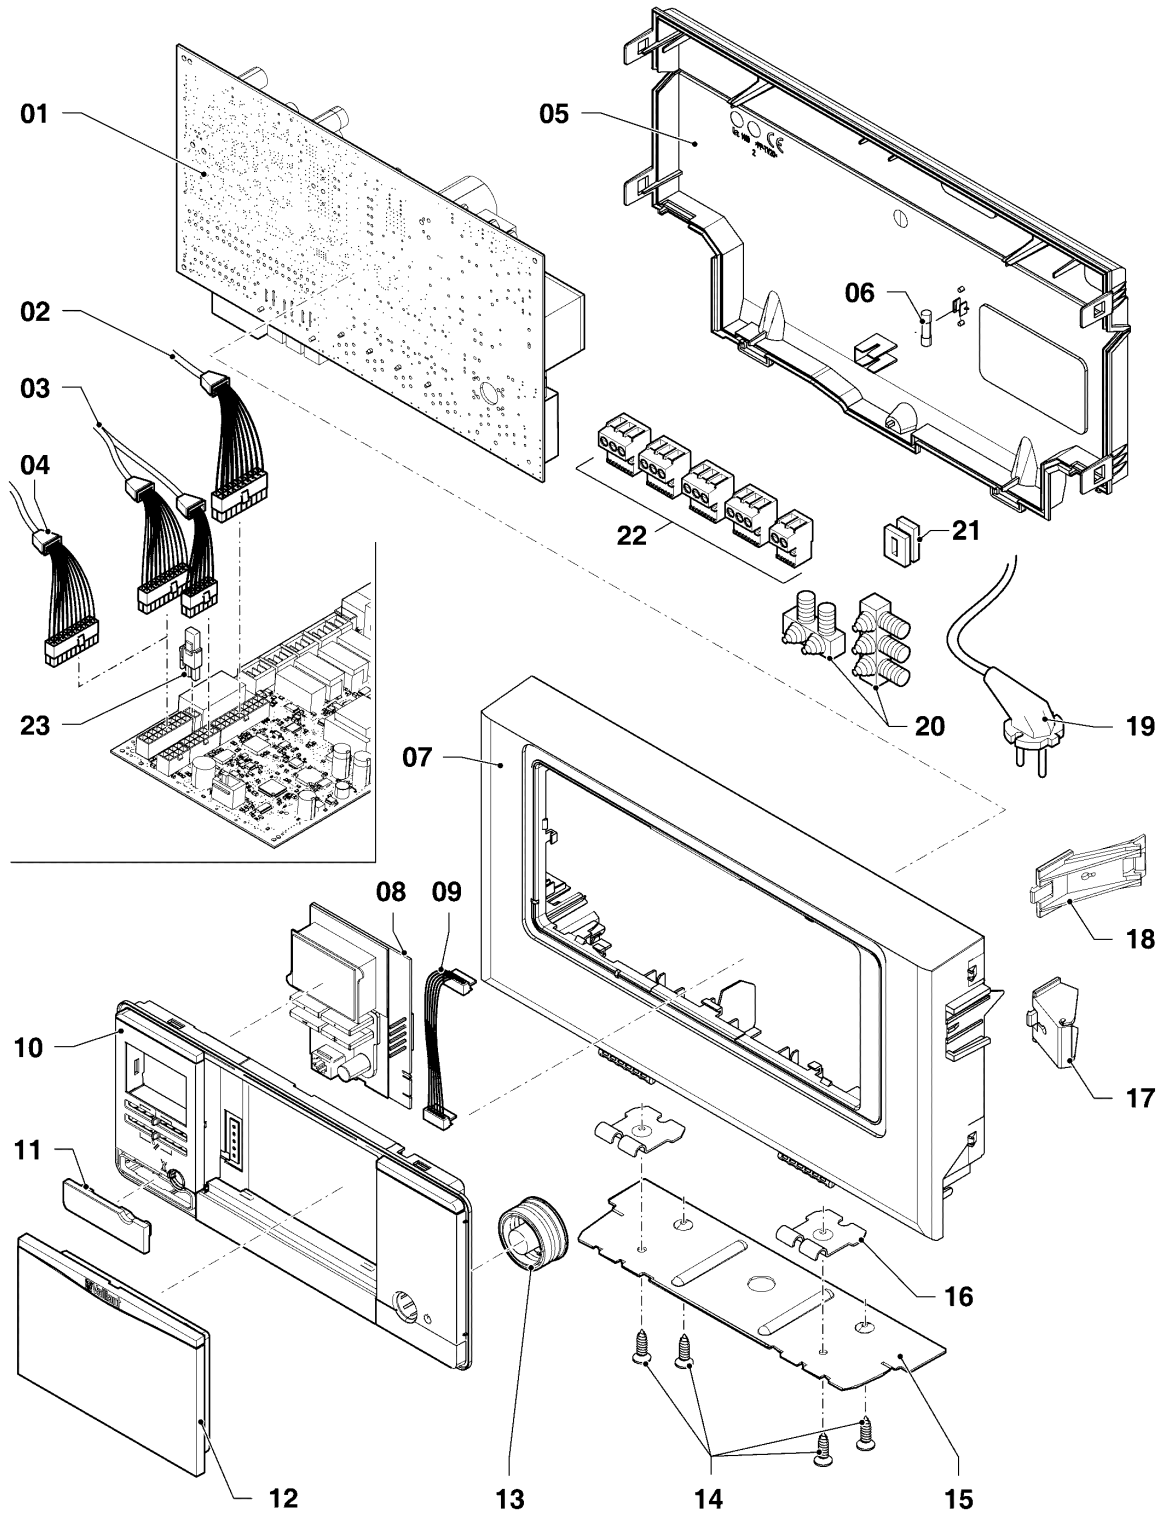

Gas-Wandheizgerät ecoTEC VC Brennwert

VC 206/5-5 R5

12 - Schaltkasten

02-12-061.01

-> zum Ersatzteilkauf bei www.loebbeshop.de <-

Gas-Wandheizgerät ecoTEC VC Brennwert

VC 206/5-5 R5

12 - Schaltkasten

Pos.	Teilenummer	Beschreibung	Hinweis, Bemerkung
01	0020135165	Leiterplatte	mit Pos. 22
02	0020178146	Kabelbaum	
03	0020210200	Kabelbaum	VC 206/5-5 R5
04	-	-	nicht für diese Geräte
05	0020136635	Gehäuse, Rückwand (mit Sicherung T2H)	mit Pos. 06
06	0020067507	Sicherung 2,0 A T2H (10 St.)	
07	0020136631	Gehäuse, Vorderteil (plus)	mit Pos. 10,11,12,13
08	0020136628	Display	
09	0020136630	Kabel, Display	
10	-	-	nicht als Ersatzteil lieferbar, siehe Pos. 07
11	0020136640	Deckel, Diagnoseanschluss	
12	0020136633	Deckel, Regler (plus)	
13	0020136642	Knopf, Netzschalter (plus)	
14	0020136643	Schraube, (10 St.)	
15	-	-	VC 206/5-5 R5, nicht für diese Geräte
16	0020144611	Halter, Schaltkasten (2 St.)	mit Pos. 14
17	193583	Abstandhalter, (2 St.)	VC 206/5-5 R5
18	-	-	nicht für diese Geräte
19	0020135164	Kabel, Netzkabel	
20	078533	Zugentlaster, Set	
21	139438	Stopfen, klein	
22	0020136646	Steckverbinder, ProE (Set)	
23	0020135126	Vordüse + Gaskodierstecker (gelb)	für Erdgas H
23	0020135127	Vordüse + Gaskodierstecker (blau)	für Erdgas L
23	0020135128	Vordüse + Gaskodierstecker (grau)	für Flüssiggas P
23	0020176133	Vordüse + Gaskodierstecker (rot)	nur für Erdgas H nach Anforderung des 'Hamburger Förderprogramm'
23	0020135126	Vordüse + Gaskodierstecker (gelb)	nur für Erdgas L nach Anforderung des 'Hamburger Förderprogramm'

-> zum Ersatzteilkauf bei www.loebbeshop.de <-