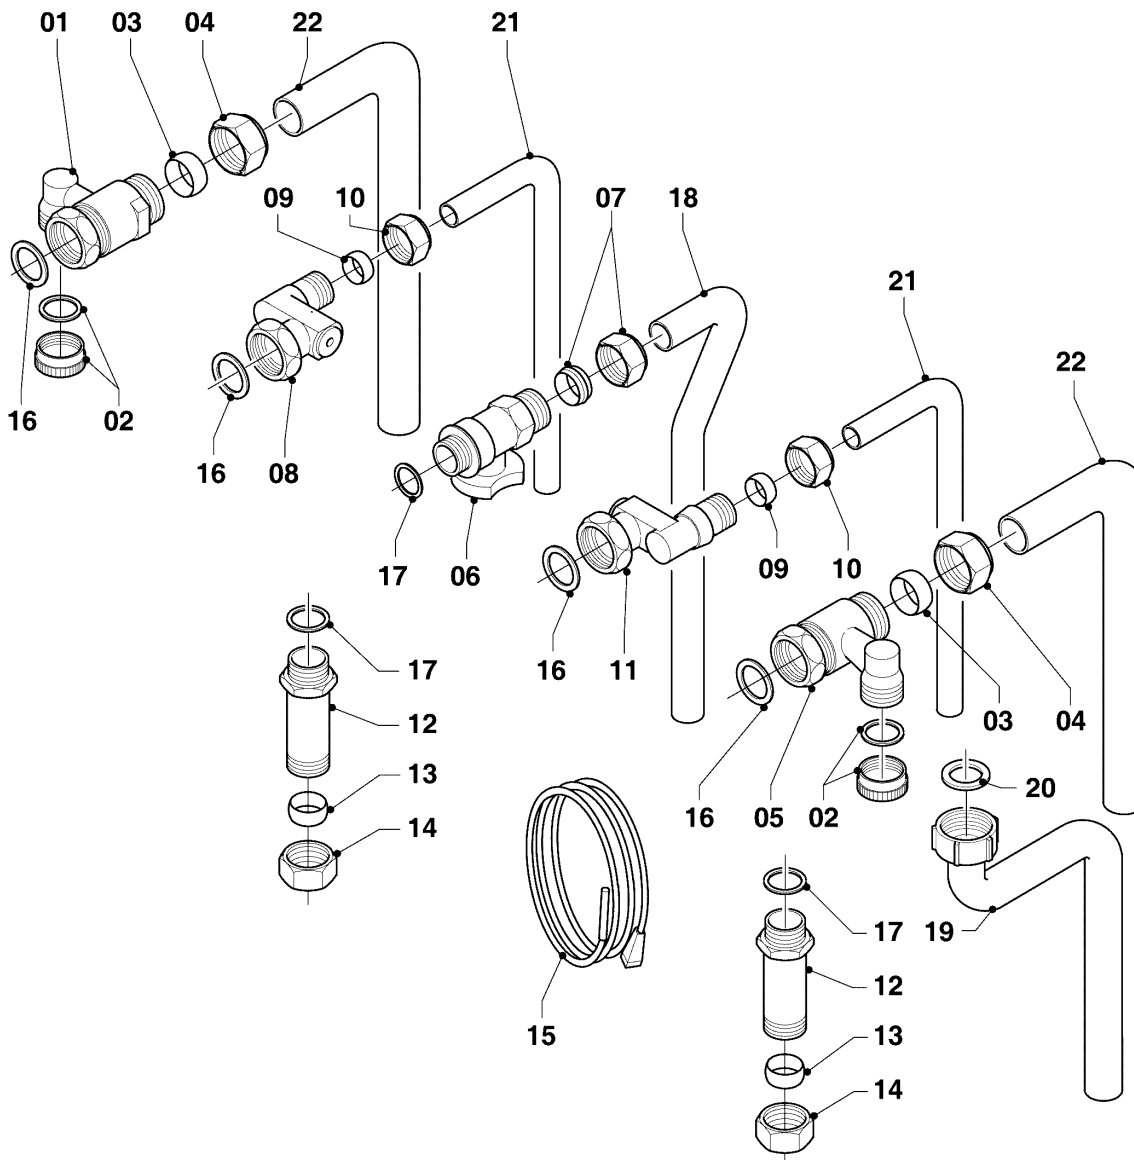

Gas-Wandheizgerät ecoTEC VC Brennwert

VC 206/5-5 R5

08c - Anschlusszubehör

02-08-156.02

-> zum Ersatzteilkauf bei www.loebbeshop.de <-

Gas-Wandheizgerät ecoTEC VC Brennwert

VC 206/5-5 R5

08c - Anschlusszubehör

Pos.	Teilenummer	Beschreibung	Hinweis, Bemerkung
01	0020057190	Ventil, li	mit Pos. 02-04,16
02	0020057200	Kappe, Wartungshahn	
03	980603	Dichtung	
04	111246	Mutter	
05	0020057191	Ventil, re	mit Pos. 02-04,16
06	0020221620	Gasventil	mit Pos. 07,17
07	0020057201	Mutter, Gasventil	
08	-	-	nicht für diese Geräte
09	-	-	nicht für diese Geräte
10	-	-	nicht für diese Geräte
11	-	-	nicht für diese Geräte
12	087941	Anschlussstück	Speicheranschluß
13	0020204557	Dichtung (10 St.)	Speicheranschluß
14	111214	Überwurfmutter	Speicheranschluß
15	253583	Fühler (Speicherfühler, NTC)	Speicheranschluß
16	981140	Rechteckdichtring, 3/4 (10 St.)	
17	981142	Rechteckdichtring, (10 St.)	
18	0020057202	Rohr, Gas vernickelt	
18	0020100819	Rohr, Gas, unvernickelt	
19	0020010297	Rohr, Ablauf Sicherheitsventil	mit Pos. 20
20	0020010298	Rechteckdichtring, (10 St.)	
21	-	-	nicht für diese Geräte
22	0020057203	Rohr, HW vernickelt	mit Pos. 03
22	0020100818	Rohr, HW (unvernickelt)	mit Pos. 03

-> zum Ersatzteilkauf bei www.loebbeshop.de <-