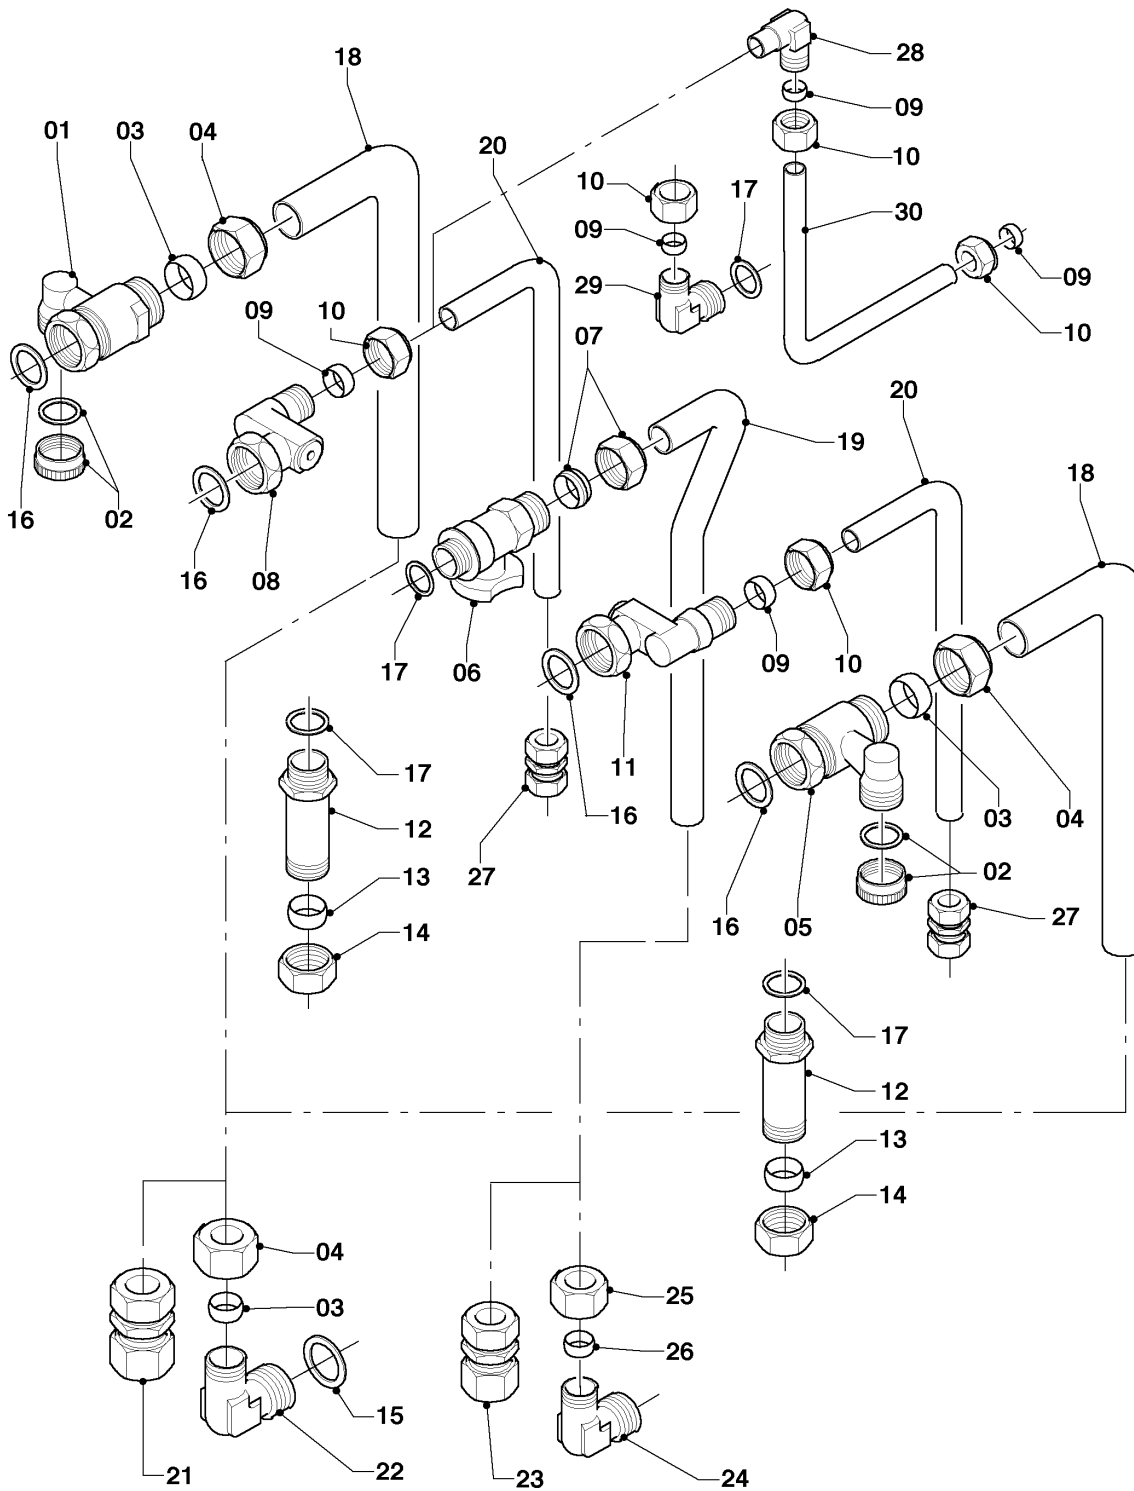

Gas-Wandheizgerät ecoTEC VC Brennwert

VC 206/5-5 R5

08d - Anschlusszubehör Austausch

02 - 08 - 158

-> zum Ersatzteilkauf bei www.loebbeshop.de <-

Gas-Wandheizgerät ecoTEC VC Brennwert

VC 206/5-5 R5

08d - Anschlusszubehör Austausch

Pos.	Teilenummer	Beschreibung	Hinweis, Bemerkung
01	0020057190	Ventil, li	mit Pos. 02-04,16
02	0020057200	Kappe, Wartungshahn	
03	980603	Dichtung	
04	111246	Mutter	
05	0020057191	Ventil, re	mit Pos. 02-04,16
06	0020221620	Gasventil	mit Pos. 07,17
07	0020057201	Mutter, Gasventil	
08	-	-	nicht für diese Geräte
09	-	-	nicht für diese Geräte
10	-	-	nicht für diese Geräte
11	-	-	nicht für diese Geräte
12	087941	Anschlussstück	Speicheranschluß
13	0020204557	Dichtung (10 St.)	Speicheranschluß
14	111214	Überwurfmutter	Speicheranschluß
15	0020107800	Rechteckdichtring, (10 St.)	
16	981140	Rechteckdichtring, 3/4 (10 St.)	
17	981142	Rechteckdichtring, (10 St.)	
18	0020057203	Rohr, HW vernickelt	mit Pos. 03
18	0020100818	Rohr, HW (unvernickelt)	mit Pos. 03
19	0020057202	Rohr, Gas vernickelt	mit Pos. 07
19	0020100819	Rohr, Gas, unvernickelt	
20	-	-	nicht für diese Geräte
21	0020057206	Verschraubung, Quetsch 22xG3/4	
22	0020057205	Verschraubung, Winkel HV-HR	mit Pos. 03,04,15
23	0020057207	Verschraubung, Quetsch 15xR1/2	
24	0020057204	Verschraubung, Winkel Gas	mit Pos. 25,26
25	-	-	nicht einzeln lieferbar, siehe Pos. 24
26	-	-	nicht einzeln lieferbar, siehe Pos. 24
27	-	-	nicht für diese Geräte
28	-	-	nicht für diese Geräte

-> zum Ersatzteilkauf bei www.loebbeshop.de <-