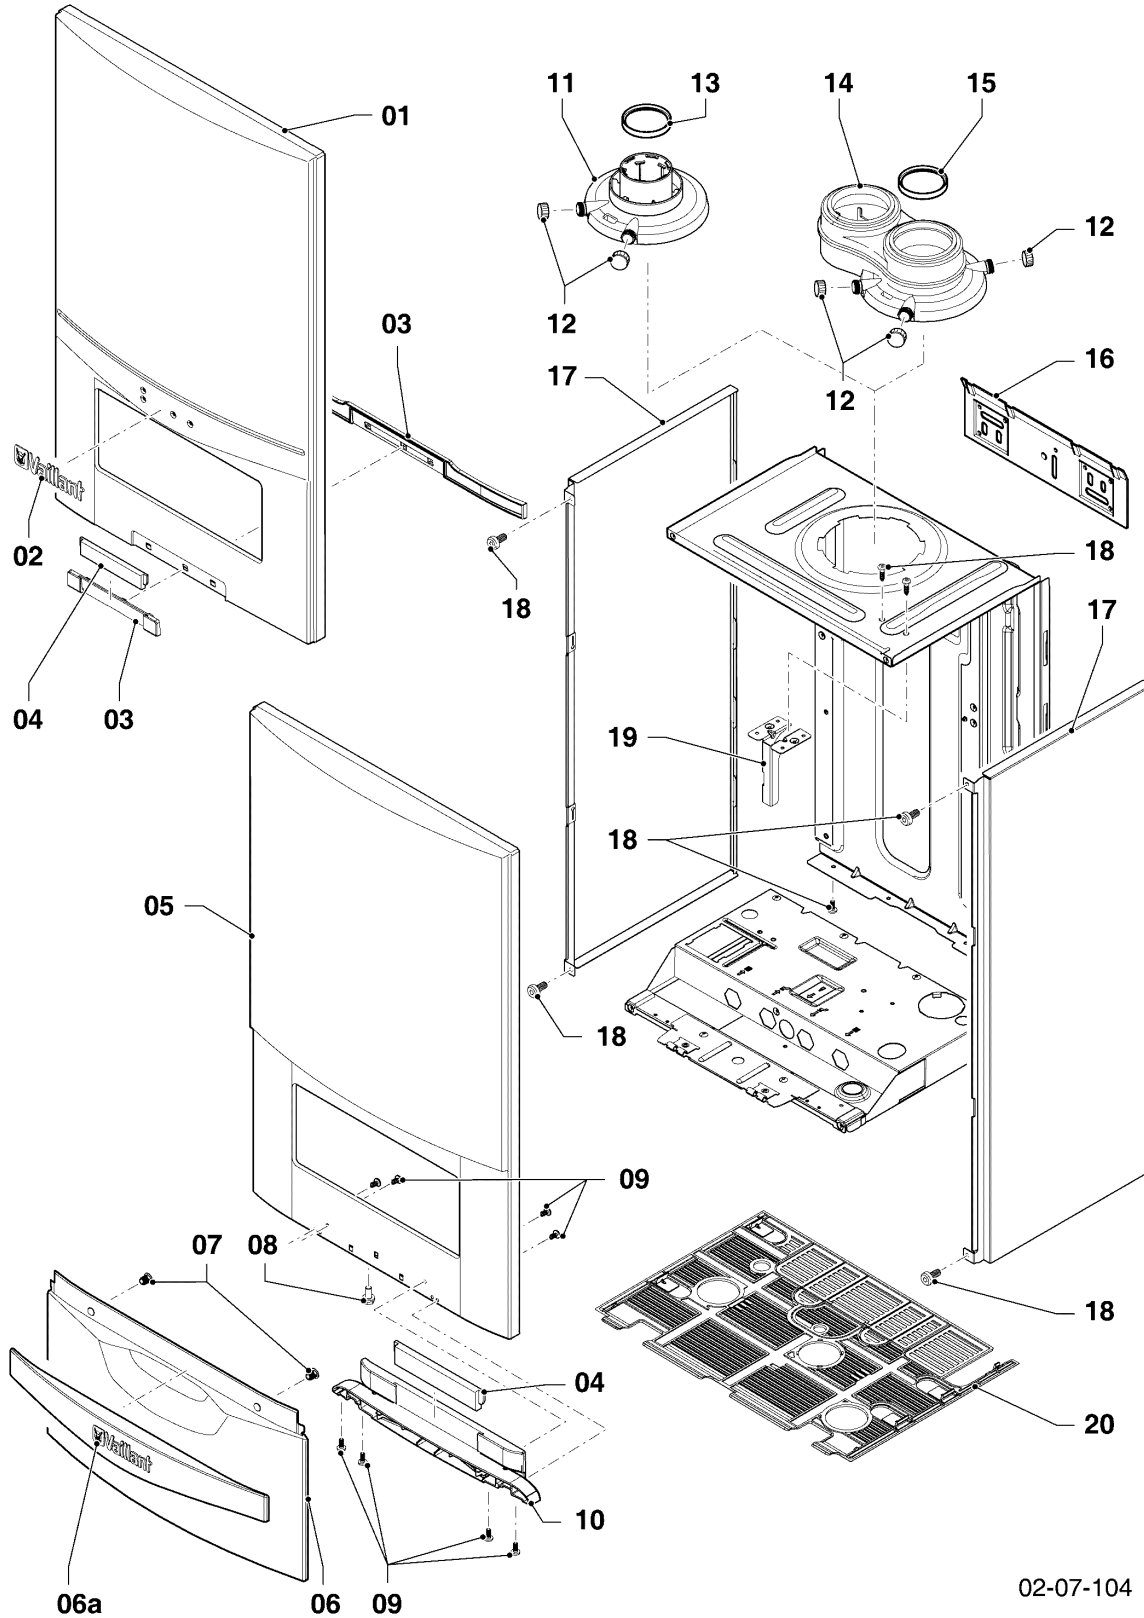

Gas-Wandheizgerät ecoTEC VC Brennwert

VC 206/5-5 R5

07 - Verkleidungsteile

02-07-104

-> zum Ersatzteilkauf bei www.loebbeshop.de <-

Gas-Wandheizgerät ecoTEC VC Brennwert

VC 206/5-5 R5

07 - Verkleidungsteile

Pos.	Teilenummer	Beschreibung	Hinweis, Bemerkung
01	-	-	nicht für diese Geräte
02	-	-	nicht für diese Geräte
03	-	-	nicht für diese Geräte
04	0020141349	Schild, Produktbezeichnung	
05	0020144590	Verkleidung, Front (plus)	VC 206/5-5 R5, mit Pos. 06,06a,07,08,09,10
06	0020144594	Deckel	mit Pos. 06a,07,09,10
06a	0020144609	Griff	mit Pos. 07
07	0020068136	Magnet, (2 St.)	
08	105839	Sechskantschraube, (10 St.)	
09	193538	Schraube, (10 St.)	
10	0020144595	Scharnier	mit Pos. 09
11	0020144596	Adapter, 60/100	VC 206/5-5 R5, mit Pos. 12,13
12	147392	Kappe, (5 St.)	
13	981233	Dichtung, Lippendichtring EPDM (DN 60)	VC 206/5-5 R5
14	-	-	nicht für diese Geräte
15	-	-	nicht für diese Geräte
16	180987	Halter	
16	0020130588	Befestigungssatz, Schrauben + Dübel	nicht dargestellt
17	0020144593	Verkleidung, Seitenteil	mit Pos. 18
18	0020136643	Schraube, (10 St.)	
19	0020144598	Halter, ADG	mit Pos. 18
20	0020046864	Deckel	

-> zum Ersatzteilkauf bei www.loebbeshop.de <-