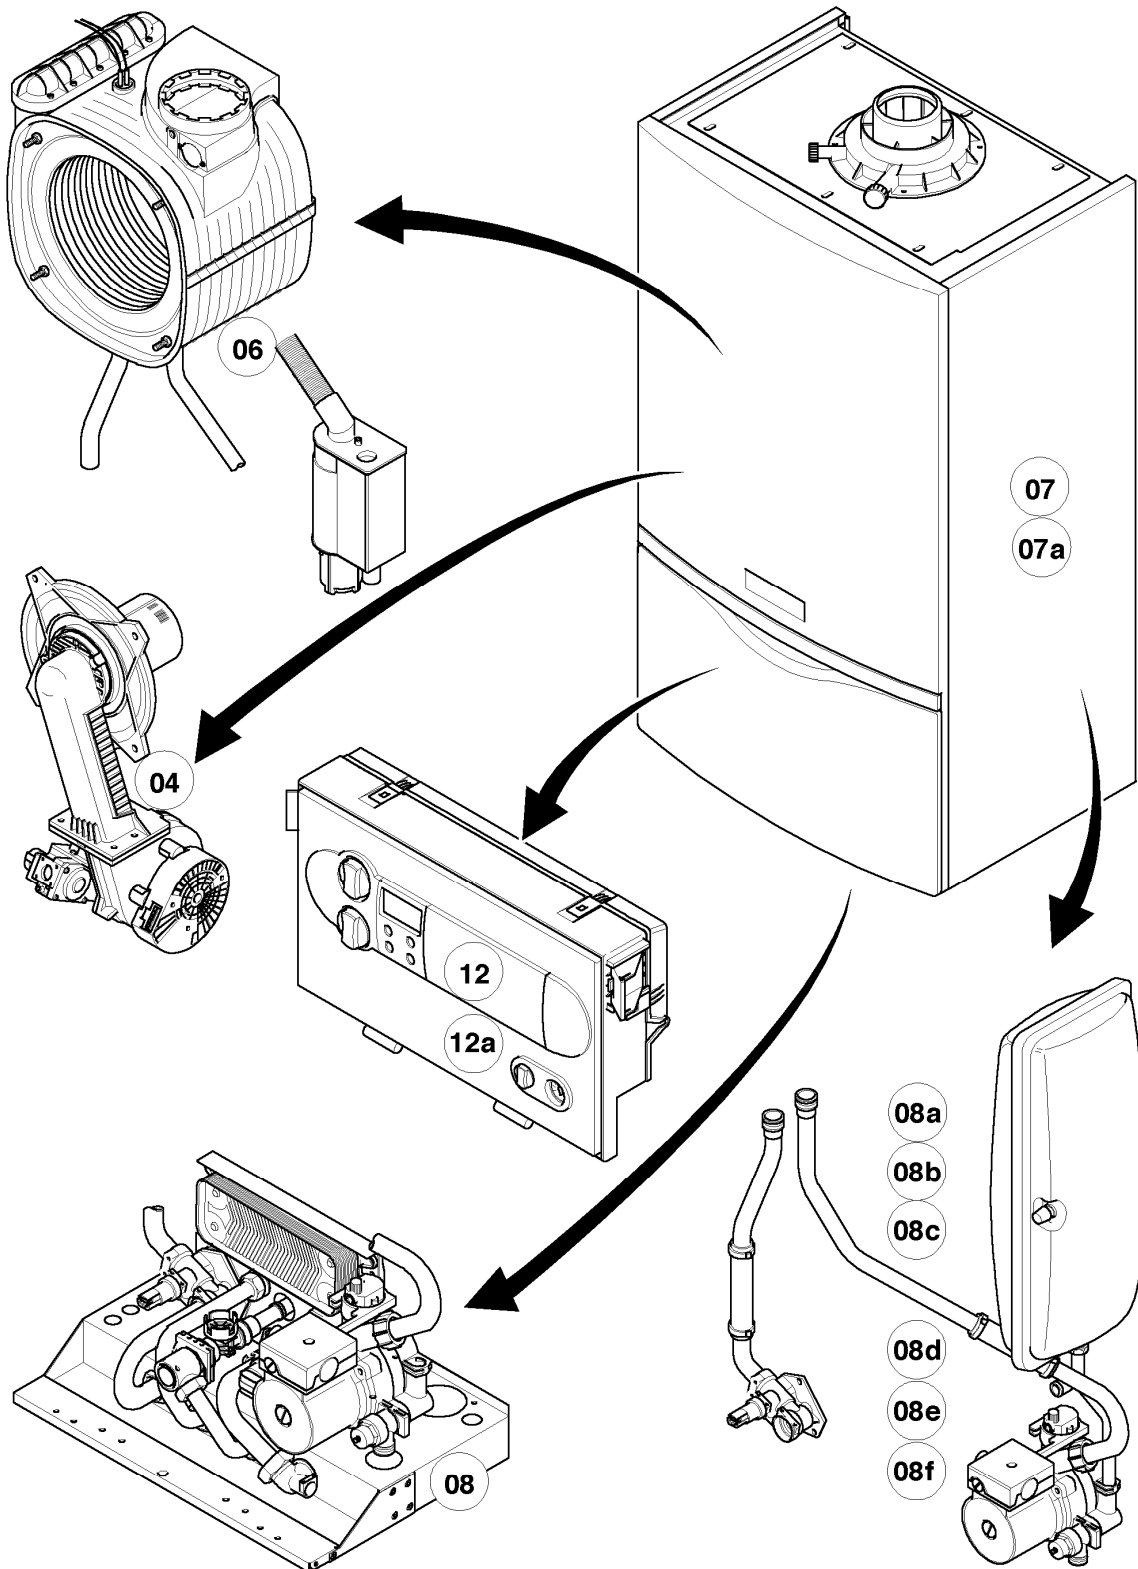

Gas-Wandheizgerät ecoTEC VC Brennwert

VC 196/3-5

Baugruppenübersicht

02 - 00 - 077.04

-> zum Ersatzteilkauf bei www.loebbeshop.de <-

Gas-Wandheizgerät ecoTEC VC Brennwert

VC 196/3-5

Baugruppenübersicht

Pos.	Baugruppe
04	Brenner
06	Wärmetauscher
07	Verkleidungsteile
08	Hydraulikteile (Hydroblock)
08a	Hydraulikteile
08b	Hydraulikteile (Anschlußzubehör)
08c	Hydraulikteile (Austausch mit Gas- u. Wartungshahn)
08d	Hydraulikteile (Austausch ohne Gas- u. Wartungshahn)
12	Schaltkasten

-> zum Ersatzteilkauf bei www.loebbeshop.de <-