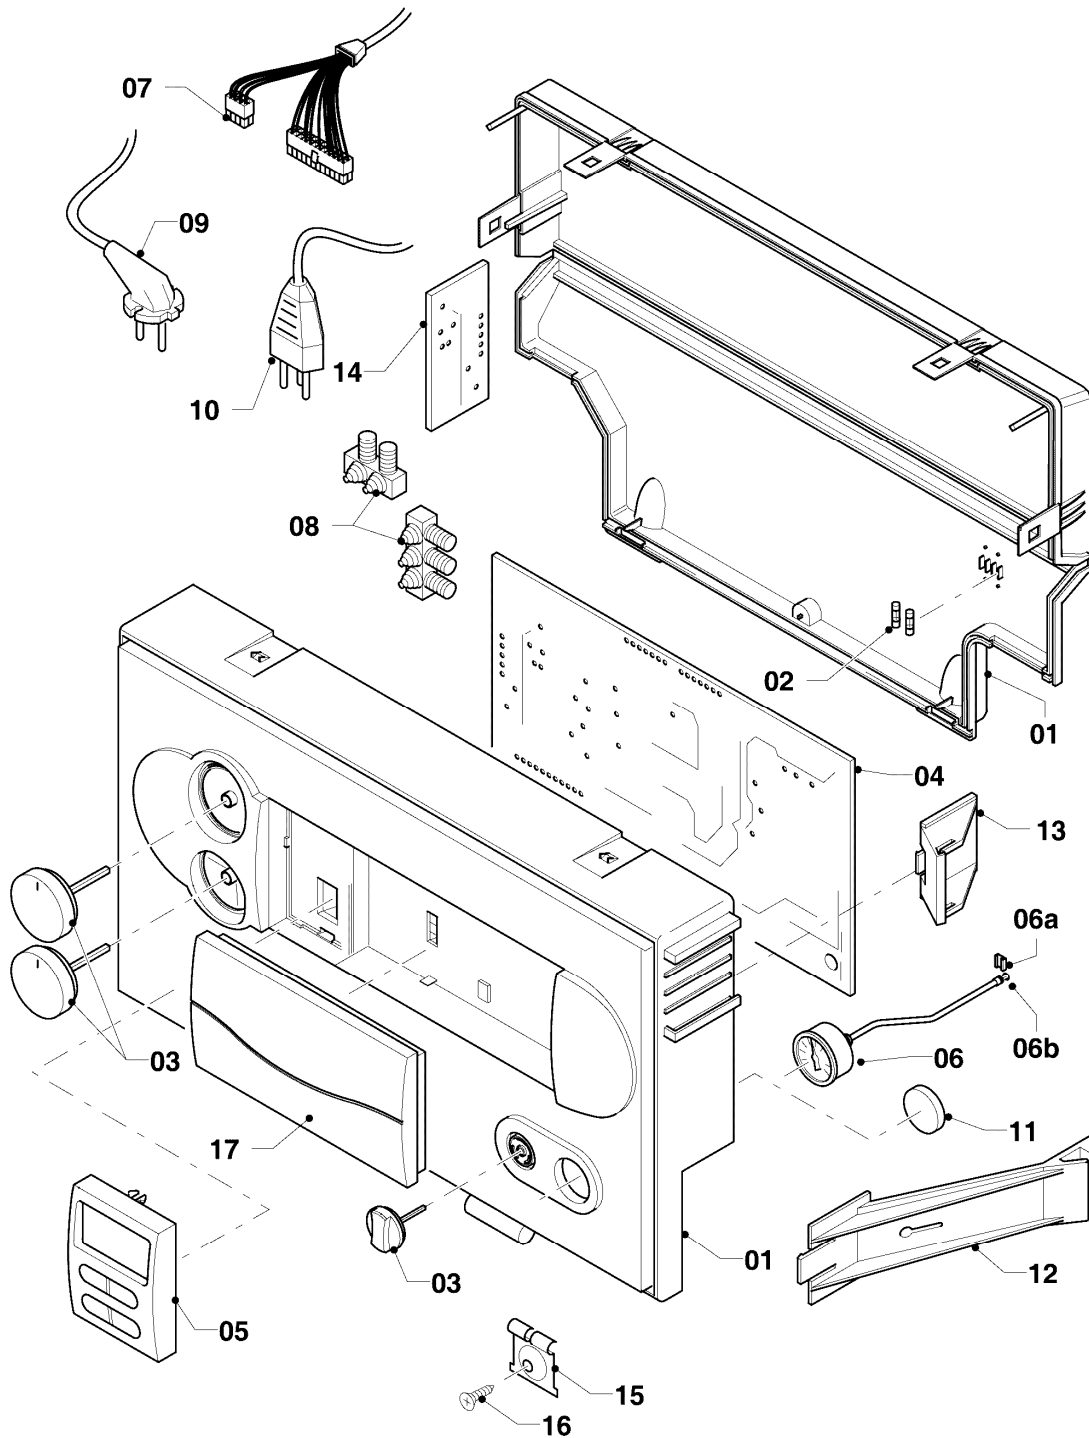

Gas-Wandheizgerät ecoTEC VC Brennwert

VC 196/3-5

12 - Schaltkasten

02-12-048.04

-> zum Ersatzteilkauf bei www.loebbeshop.de <-

Gas-Wandheizgerät ecoTEC VC Brennwert

VC 196/3-5

12 - Schaltkasten

Pos.	Teilenummer	Beschreibung	Hinweis, Bemerkung
01	0020037661	Gehäuse (Performance, weiß)	mit Pos. 02, 03
02	0020067507	Sicherung 2,0 A T2H (10 St.)	2,0 AT
03	0020037662	Knopf weiß, Set a 3 St.	
04	0020092478	Leiterplatte	
05	0020056562	Display (weiß)	
06	180982	Manometer	mit Pos. 06a, 06b
06a	0020107709	Halter	
06b	981155	O-Ring (10 St.)	
07	193586	Kabelbaum	VC 196/3-5, Gerät
07	0020128696	Kabelbaum	Hydraulik
08	078533	Zugentlaster, Set	
09	193591	Anschlussschnur	
10	-	-	Position entfällt für diese Geräte
11	-	-	Position entfällt für diese Geräte
12	-	-	Position entfällt für diese Geräte
13	193583	Abstandshalter (2 St.)	VC 196/3-5
14	-	-	Position entfällt für diese Geräte
15	0020020025	Halter Schaltkasten, Set a 2 St.	mit Pos. 16
16	0020107695	Schraube (10 St.)	
17	0020130231	Abdeckung Reglerschacht, weiss	

-> zum Ersatzteilkauf bei www.loebbeshop.de <-