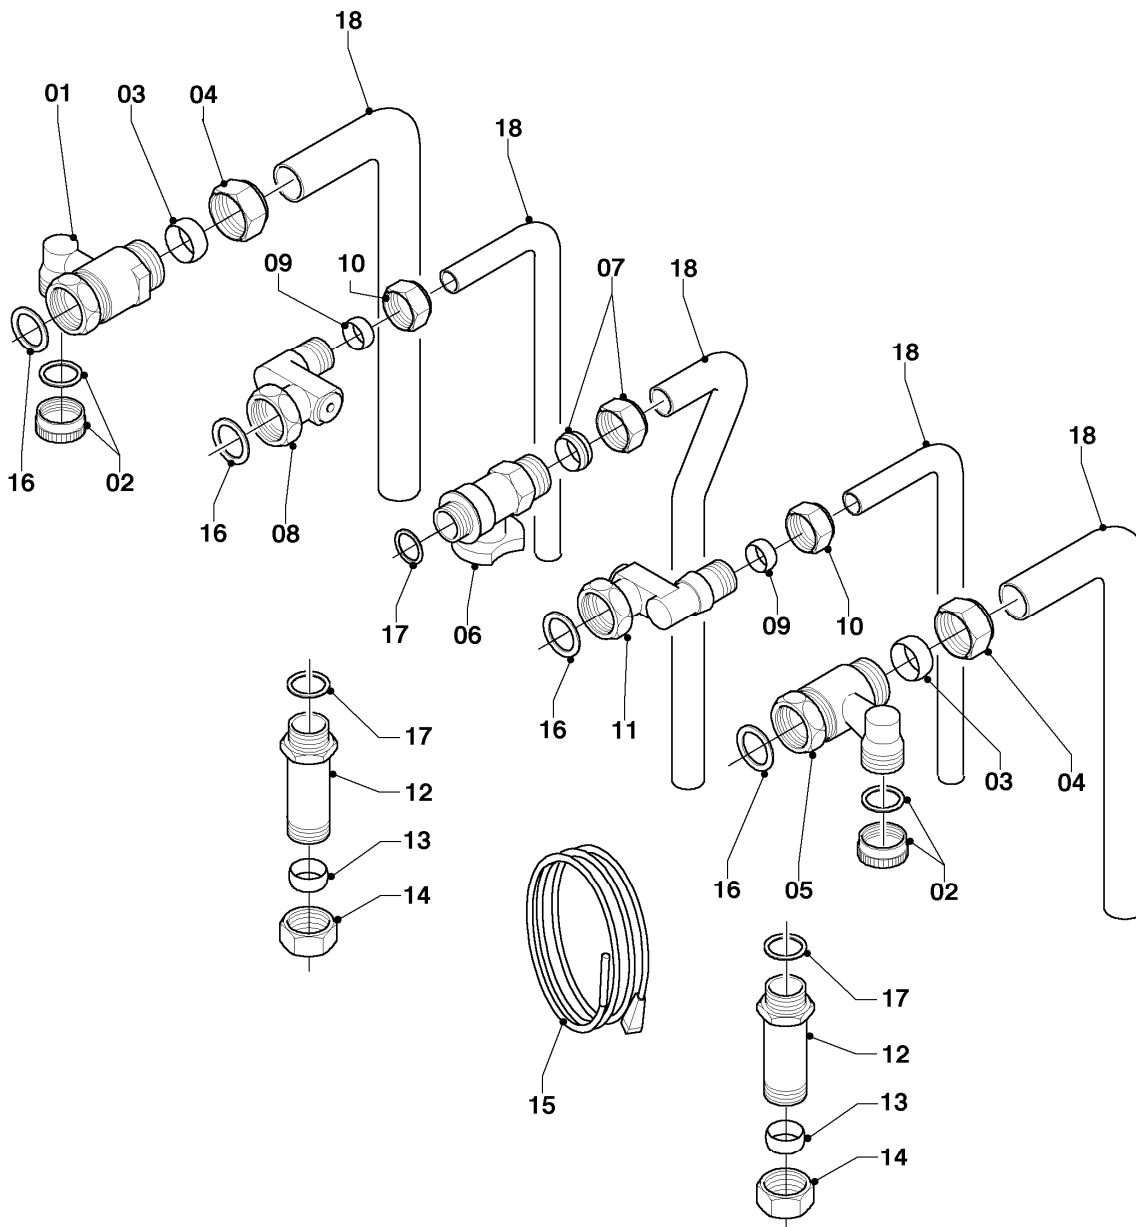

Gas-Wandheizgerät ecoTEC VC Brennwert

VC 196/3-5

08b - Hydraulikteile (Anschlußzubehör)

02 - 08 - 156

-> zum Ersatzteilkauf bei www.loebbeshop.de <-

Gas-Wandheizgerät ecoTEC VC Brennwert

VC 196/3-5

08b - Hydraulikteile (Anschlußzubehör)

Pos.	Teilenummer	Beschreibung	Hinweis, Bemerkung
01	0020057190	Ventil, li	mit Pos. 02 - 04, 16
02	0020057200	Kappe, Wartungshahn	
03	980603	Dichtung	
04	111246	Mutter	
05	0020057191	Ventil, re	mit Pos. 02 - 04, 16
06	0020057192	Gasventil	mit Pos. 07, 17
07	0020057201	Mutter, Gasventil	
08	-	-	Position entfällt für diese Geräte
09	-	-	Position entfällt für diese Geräte
10	-	-	Position entfällt für diese Geräte
11	-	-	Position entfällt für diese Geräte
12	087941	Anschlussstück	Speicheranschluß
13	980471	Dichtung	Speicheranschluß
14	111214	Überwurfmutter	Speicheranschluß
15	253583	Fühler (Speicherfühler, NTC)	Speicheranschluß
16	981140	Rechteckdichtring 3/4 (10 St.)	
17	981142	Rechteckdichtring (10 St.)	
18	-	-	nicht einzeln lieferbar

-> zum Ersatzteilkauf bei www.loebbeshop.de <-