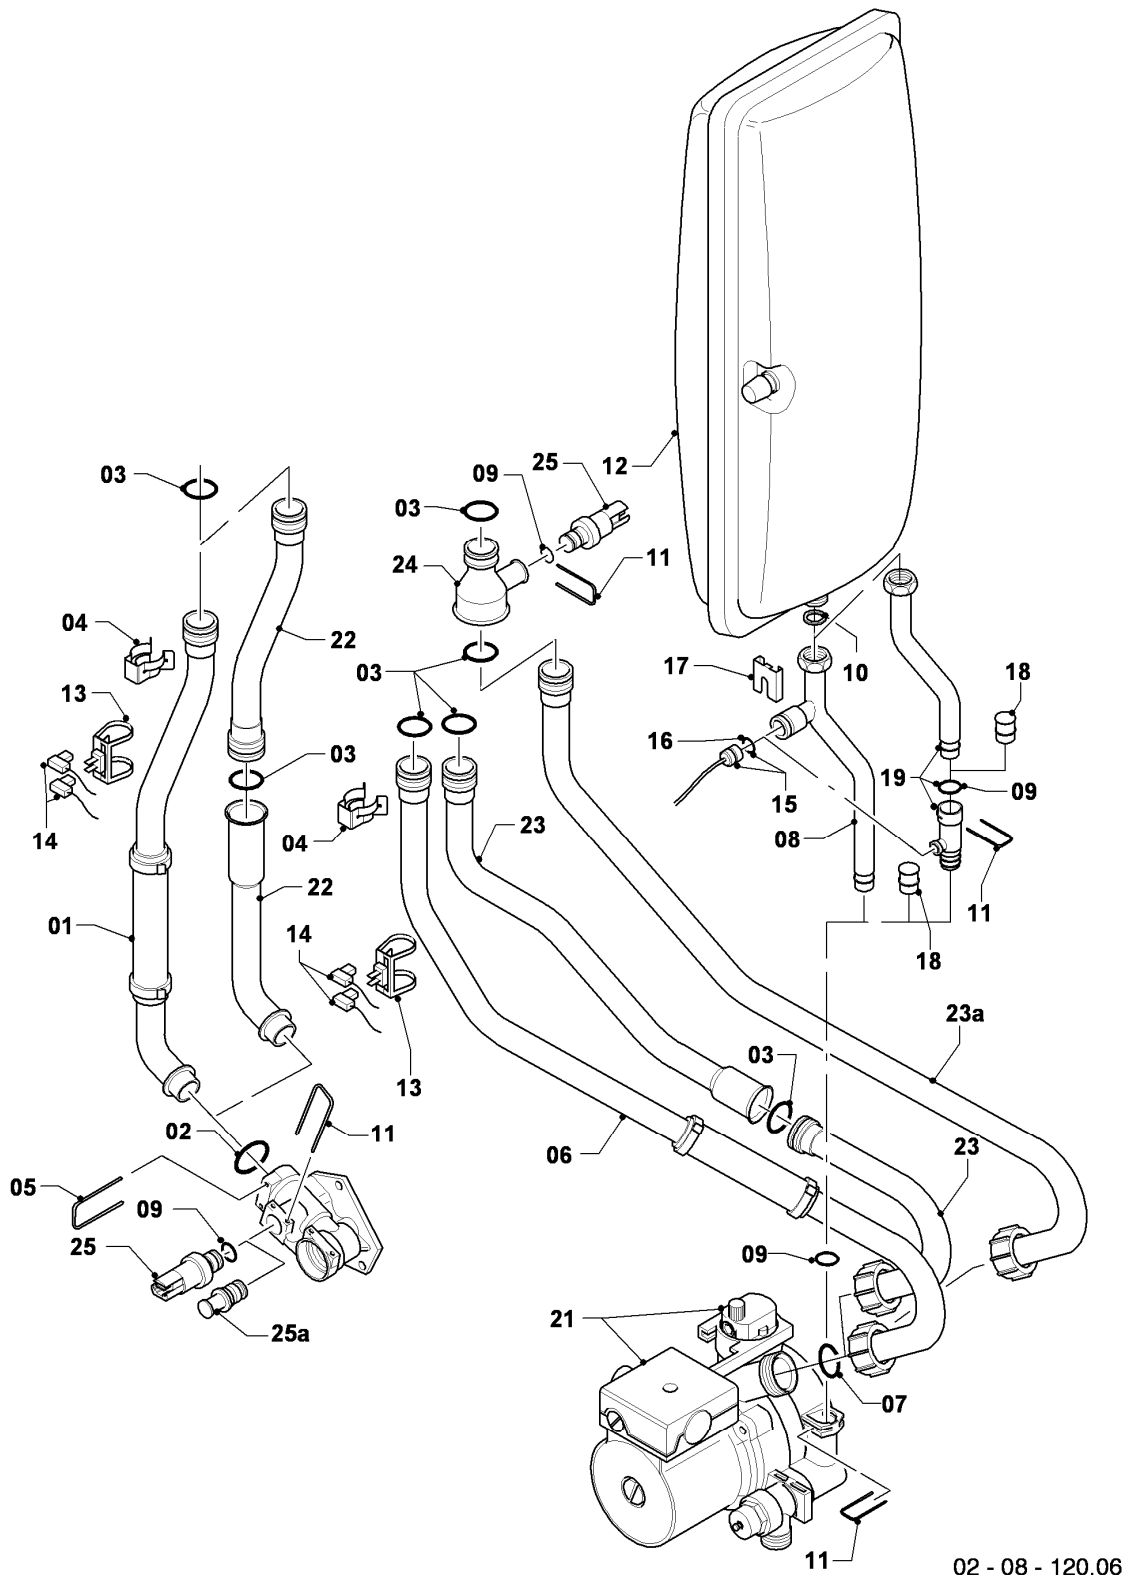

Gas-Wandheizgerät ecoTEC VC Brennwert

VC 196/3-5

08a - Hydraulikteile

02 - 08 - 120.06

-> zum Ersatzteilkauf bei www.loebbeshop.de <-

Gas-Wandheizgerät ecoTEC VC Brennwert

VC 196/3-5

08a - Hydraulikteile

Pos.	Teilenummer	Beschreibung	Hinweis, Bemerkung
01	-	-	VC 196/3-5, 180946 nicht mehr lieferbar, Ersatz siehe Pos. 22
02	193537	O-Ring (10 St.)	
03	103415	O-Ring (10 St.)	
04	103417	Klammer (10 St.)	
05	178992	Klammer (10 St.)	
06	-	-	180948 nicht mehr lieferbar, Ersatz siehe Pos. 23a
07	193539	O-Ring (10 St.)	
08	-	-	Pos. entfällt für dieses Gerät
09	178993	O-Ring (10 St.)	
10	981149	Rechteckdichtring (10 St.)	
11	0020107694	Klammer (5 St.)	
12	181051	Ausdehnungsgefäß 10 ltr.	VC 196/3-5
13	193592	Fühler (NTC, 19mm)	
14	193586	Kabelbaum	VC 196/3-5
15	180982	Manometer	
16	981155	O-Ring (10 St.)	
17	0020107709	Halter	
18	-	-	VC 196/3-5, Position entfällt für diese Geräte
19	0020025045	Rohr	VC 196/3-5, mit Pos. 10, 11, 16, 17
21	0020059306	Pumpe	VC 196/3-5
22	0020068956	Rohr (Teleskop)	VC 196/3-5, mit Pos. 02, 03
23	-	-	nicht mehr lieferbar, Ersatz siehe Pos. 23a
23a	0020068958	Rohr	mit Pos. 03, 04, 07, 09, 11, 24, 25a
24	0020087657	Adapter	mit Pos. 03, 09, 11, 25a
25	0020059717	Fühler (Wasserdrucksensor)	mit Pos. 09, 11
25a	-	-	nicht einzeln lieferbar, siehe Pos. 23a, 24

-> zum Ersatzteilkauf bei www.loebbeshop.de <-