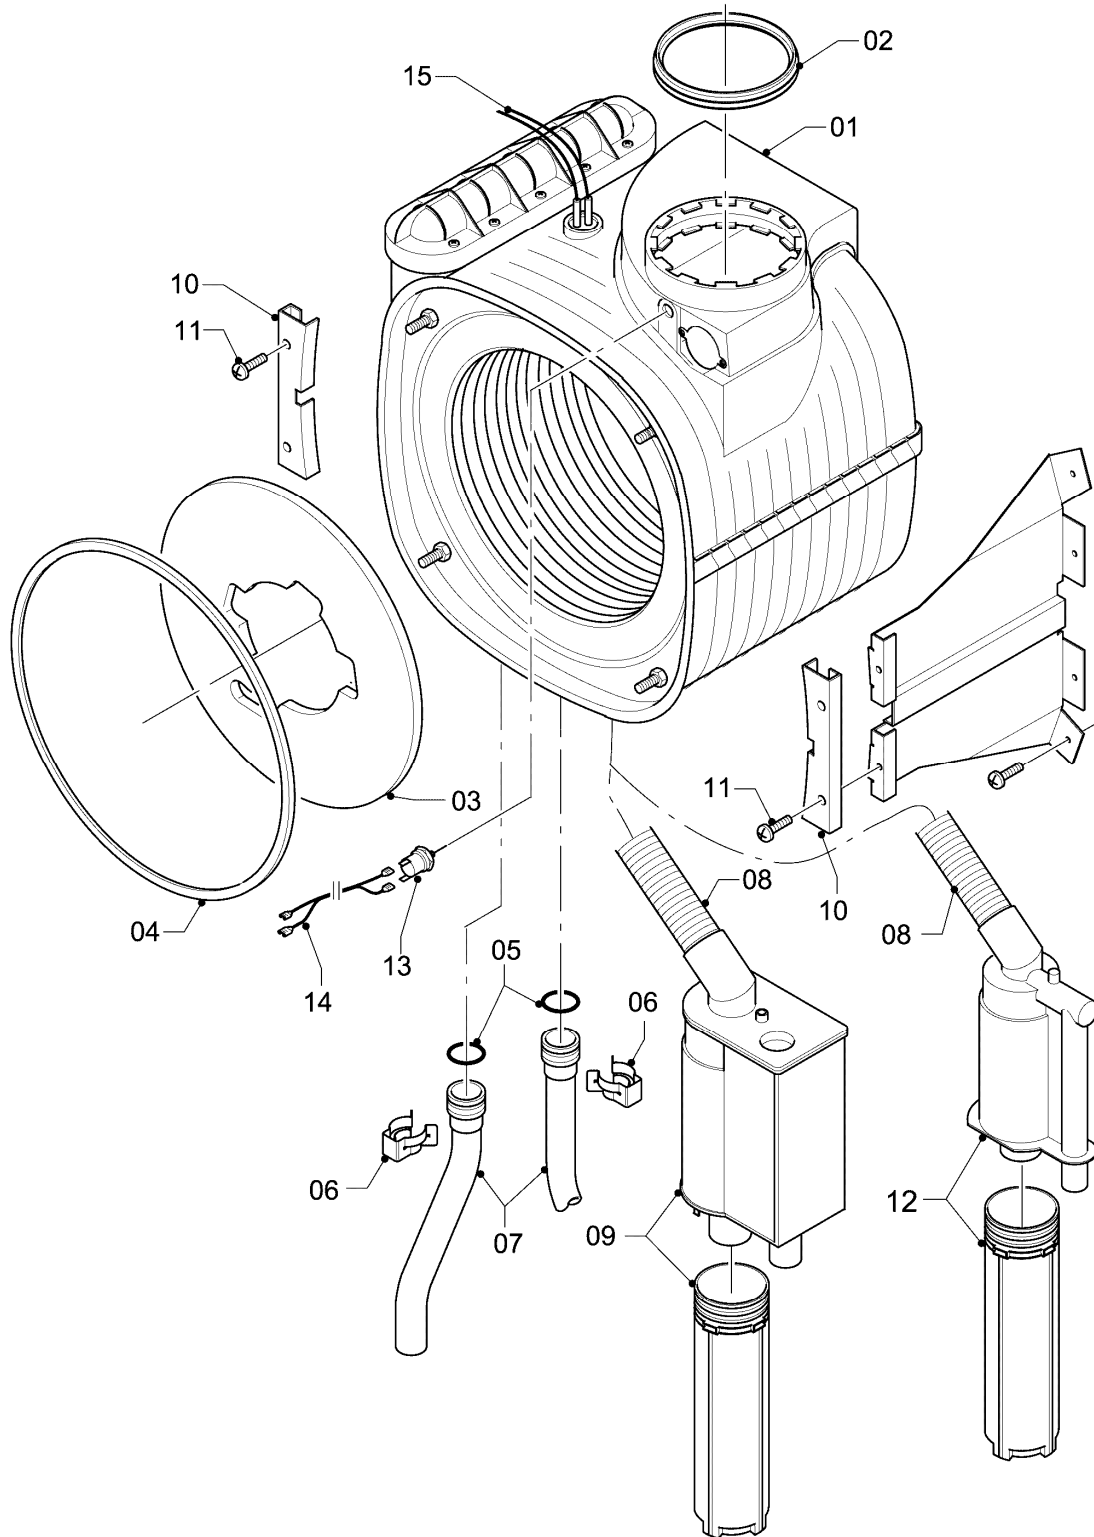

Gas-Wandheizgerät ecoTEC VC Brennwert

VC 196/3-5

06 - Wärmetauscher

02-06-046.04

-> zum Ersatzteilkauf bei www.loebbeshop.de <-

Gas-Wandheizgerät ecoTEC VC Brennwert

VC 196/3-5

06 - Wärmetauscher

Pos.	Teilenummer	Beschreibung	Hinweis, Bemerkung
01	0020018181	Wärmetauscher HW	VC 196/3-5, mit Pos. 02, 03, 04, 05, 06
01	0020093190	Isolierung 16 mm	für Wärmetauscher, nicht dargestellt
02	981227	Dichtung EPDM (DN 80)	
03	193595	Isolierplatte	
04	0020025929	Dichtungssatz (Brennerflansch)	
05	103415	O-Ring (10 St.)	
06	103417	Klammer (10 St.)	
07	-	-	siehe Baugruppe 08a
08	-	-	nicht einzeln lieferbar, siehe Pos. 12
09	-	-	Position entfällt für diese Geräte
10	180989	Halter, Set a 2 St.	
11	178968	Schraube (10 St.)	
12	180984	Siphon	mit Pos. 08
12	0020077919	O-Ring (5 St.)	nicht dargestellt, Syphon unten
13	-	-	Position entfällt für diese Geräte
14	-	-	Position entfällt für diese Geräte
15	0020052332	Kabel Sensor	

-> zum Ersatzteilkauf bei www.loebbeshop.de <-