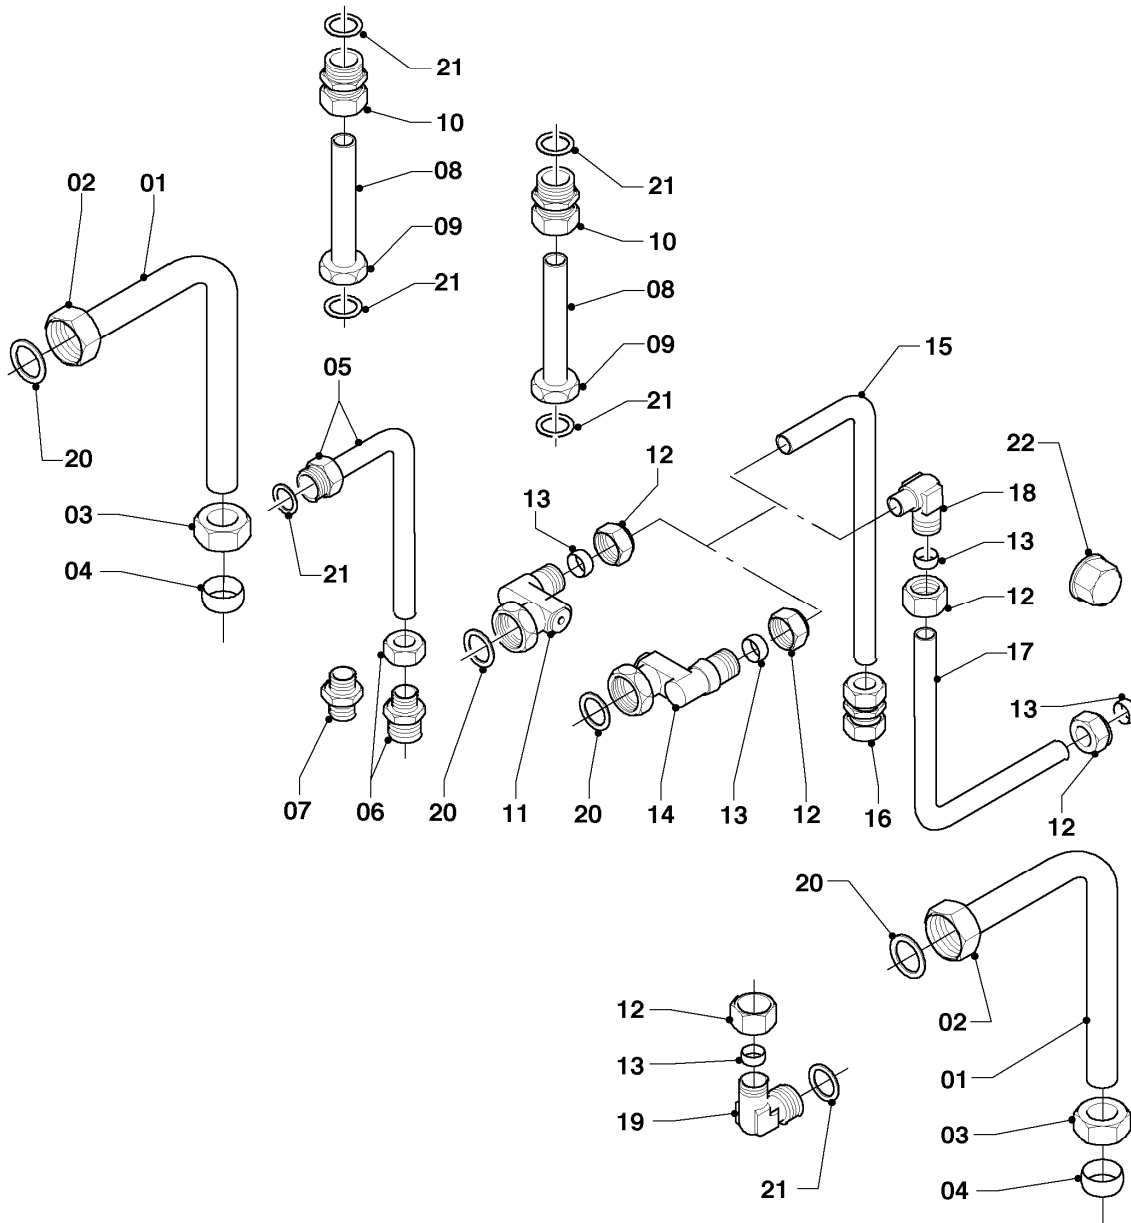

Gas-Wandheizgerät ecoTEC VC Brennwert

VC 196/3-5

08c - Hydraulikteile (Austausch mit Gas- u. Wartungshahn)

02 - 08 - 157

-> zum Ersatzteilkauf bei www.loebbeshop.de <-

Gas-Wandheizgerät ecoTEC VC Brennwert

VC 196/3-5

08c - Hydraulikteile (Austausch mit Gas- u. Wartungshahn)

Pos.	Teilenummer	Beschreibung	Hinweis, Bemerkung
01	0020057197	Rohr, HW vernickelt	mit Pos. 02, 20
02	111394	Überwurfmutter	
03	080177	Mutter	
04	080184	Schneidring	
05	0020057198	Rohr, Gas vernickelt	mit Pos. 21
06	083408	Quetschverschraubung R 1/2	
07	0020057195	Anschluß, Gas R 3/4 x G1/2	
08	0020057212	Rohr, Speicher vernickelt	mit Pos. 09, 21
09	111309	Überwurfmutter	
10	0020057213	Verschraubung, Quetsch	mit Pos. 21
11	-	-	Position entfällt für diese Geräte
12	-	-	Position entfällt für diese Geräte
13	-	-	Position entfällt für diese Geräte
14	-	-	Position entfällt für diese Geräte
15	-	-	Position entfällt für diese Geräte
16	-	-	Position entfällt für diese Geräte
17	-	-	Position entfällt für diese Geräte
18	-	-	Position entfällt für diese Geräte
19	-	-	Position entfällt für diese Geräte
20	981140	Rechteckdichtring 3/4 (10 St.)	
21	981142	Rechteckdichtring (10 St.)	
22	0020057196	Kappe, 1/2	

-> zum Ersatzteilkauf bei www.loebbeshop.de <-