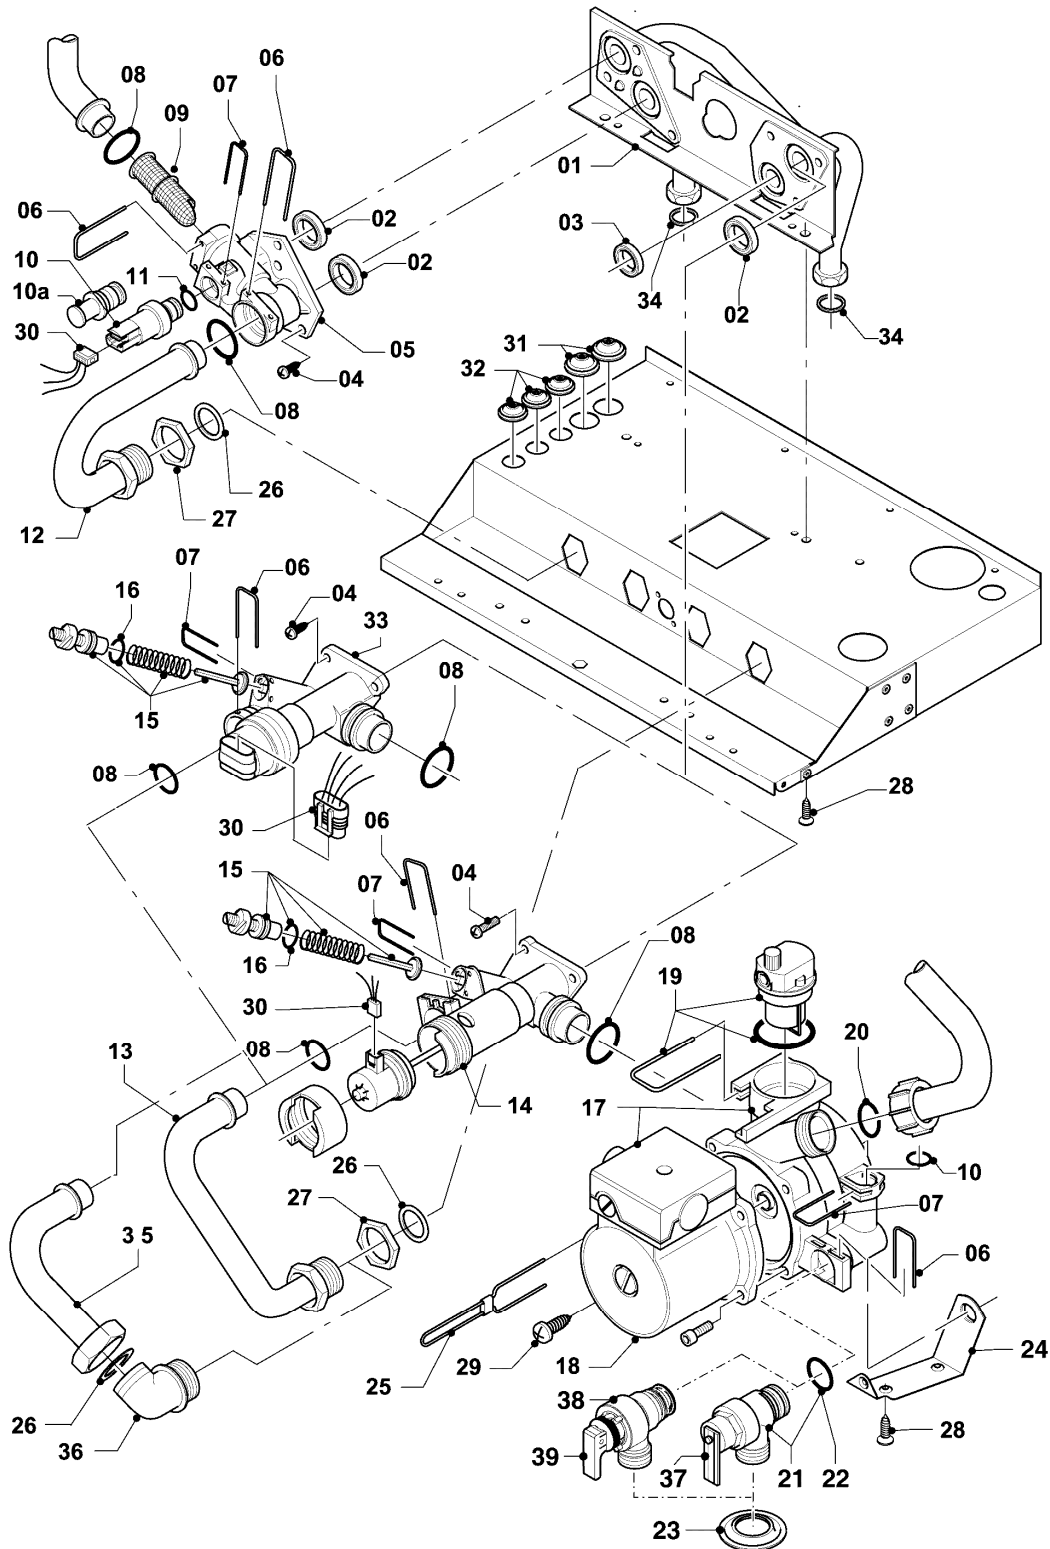

Gas-Wandheizgerät ecoTEC VC Brennwert

VC 196/3-5

08 - Hydraulikteile (Hydroblock)

02-08-127.05

-> zum Ersatzteilkauf bei www.loebbeshop.de <-

Gas-Wandheizgerät ecoTEC VC Brennwert

VC 196/3-5

08 - Hydraulikteile (Hydroblock)

Pos.	Teilenummer	Beschreibung	Hinweis, Bemerkung
01	0020046782	Hydroplatte	mit Pos. 02, 03, 07, 08, 26, 28
02	193535	Rechteckdichtring (10 St.)	
03	178969	Rechteckdichtring (10 St.)	
04	178967	Schraube M5 x 18 mm (10 St.)	
05	179031	Anschlussstück (Messing)	VC 196/3-5, mit Pos. 02, 03, 07, 08, 10a, 11
06	178992	Klammer (10 St.)	
07	0020107694	Klammer (5 St.)	
08	193537	O-Ring (10 St.)	
09	179030	Sieb	
10	0020059717	Fühler (Wasserdrucksensor)	mit Pos. 06, 11
10a	-	-	nicht einzeln lieferbar, siehe Pos. 05
11	178993	O-Ring (10 St.)	
12	179033	Rohr	mit Pos. 08, 26
13	-	-	Position entfällt für diese Geräte
14	-	-	Position entfällt für diese Geräte
15	178980	Bypass	mit Pos. 07
16	193539	O-Ring (10 St.)	
17	0020059306	Pumpe	VC 196/3-5, mit Pos. 02, 06, 08, 10, 19, 20, 21, 29
18	-	-	nicht einzeln lieferbar, siehe Pos. 17
19	104521	Schnellentlüfter	
20	193539	O-Ring (10 St.)	
21	178985	Sicherheitsventil (3 bar)	mit Pos. 06, 22, 37
21	0020010297	Rohr (Sicherheitsventil)	nicht dargestellt
22	178986	O-Ring (10 St.)	
23	980765	Dichtung (rot, groß)	
24	178984	Halter	
25	178981	Klammer	
26	981140	Rechteckdichtring 3/4 (10 St.)	
27	193598	Mutter, Set a 4 St.	
28	0020107695	Schraube (10 St.)	
29	235756	Blechschraube (ST 4,8x19)	
30	0020128696	Kabelbaum	
31	509120	Dichtung (10 St.)	
32	509121	Dichtung (10 St.)	

-> zum Ersatzteilkauf bei www.loebbeshop.de <-