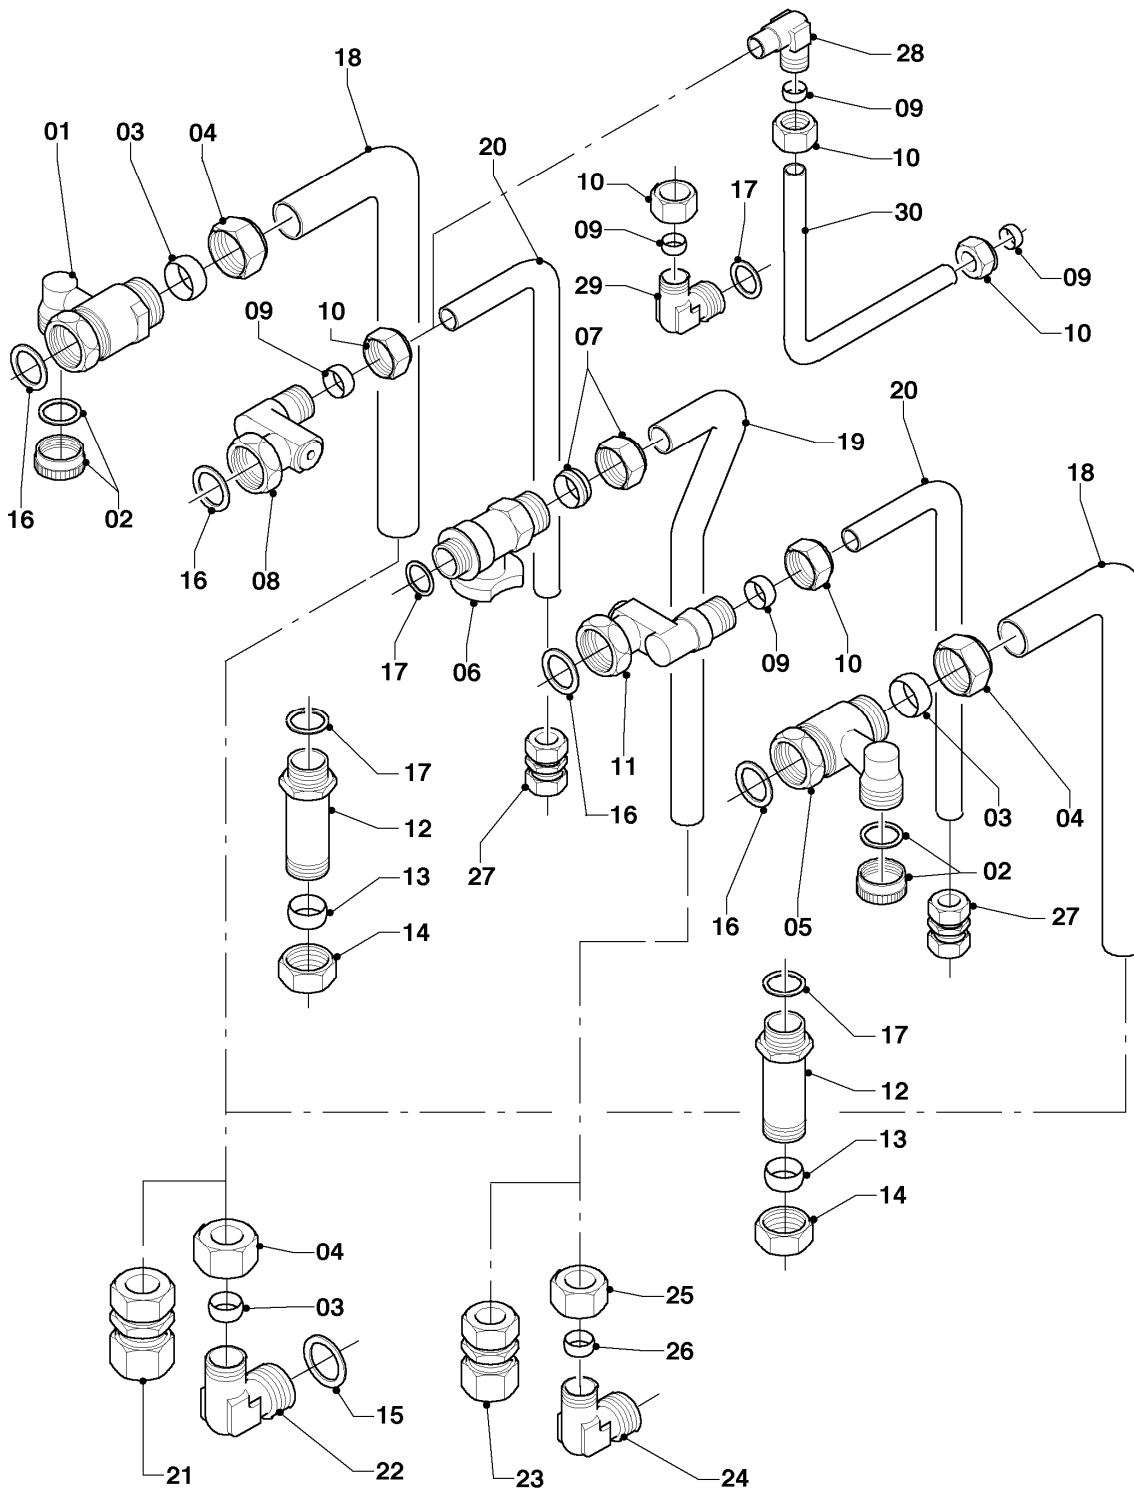

Gas-Wandheizgerät ecoTEC VC Brennwert

VC 196/3-5

08d - Hydraulikteile (Austausch ohne Gas- u. Wartungshahn)

02 - 08 - 158

-> zum Ersatzteilkauf bei www.loebbeshop.de <-

Gas-Wandheizgerät ecoTEC VC Brennwert

VC 196/3-5

08d - Hydraulikteile (Austausch ohne Gas- u. Wartungshahn)

Pos.	Teilenummer	Beschreibung	Hinweis, Bemerkung
01	0020057190	Ventil, li	mit Pos. 02 - 04, 16
02	0020057200	Kappe, Wartungshahn	
03	980603	Dichtung	
04	111246	Mutter	
05	0020057191	Ventil, re	mit Pos. 02 - 04, 16
06	0020057192	Gasventil	mit Pos. 07, 17
07	0020057201	Mutter, Gasventil	
08	-	-	Position entfällt für diese Geräte
09	-	-	Position entfällt für diese Geräte
10	-	-	Position entfällt für diese Geräte
11	-	-	Position entfällt für diese Geräte
12	087941	Anschlussstück	Speicheranschluß
13	980471	Dichtung	Speicheranschluß
14	111214	Überwurfmutter	Speicheranschluß
15	0020107800	Rechteckdichtring (10 St.)	
16	981140	Rechteckdichtring 3/4 (10 St.)	
17	981142	Rechteckdichtring (10 St.)	
18	0020057203	Rohr, HW vernickelt	mit Pos. 03
19	0020057202	Rohr, Gas vernickelt	mit Pos. 07
19	0020100819	Rohr, Gas (unvernickelt)	
20	-	-	Position entfällt für diese Geräte
21	0020057206	Verschraubung, Quetsch 22xG3/4	
22	0020057205	Verschraubung, Winkel HV-HR	mit Pos. 03, 04, 15
23	0020057207	Verschraubung, Quetsch 15xR1/2	
24	0020057204	Verschraubung, Winkel Gas	mit Pos. 25, 26
25	-	-	nicht einzeln lieferbar, siehe Pos. 24
26	-	-	nicht einzeln lieferbar, siehe Pos. 24
27	-	-	Position entfällt für diese Geräte
28	-	-	Position entfällt für diese Geräte
29	-	-	Position entfällt für diese Geräte
30	-	-	Position entfällt für diese Geräte

-> zum Ersatzteilkauf bei www.loebbeshop.de <-