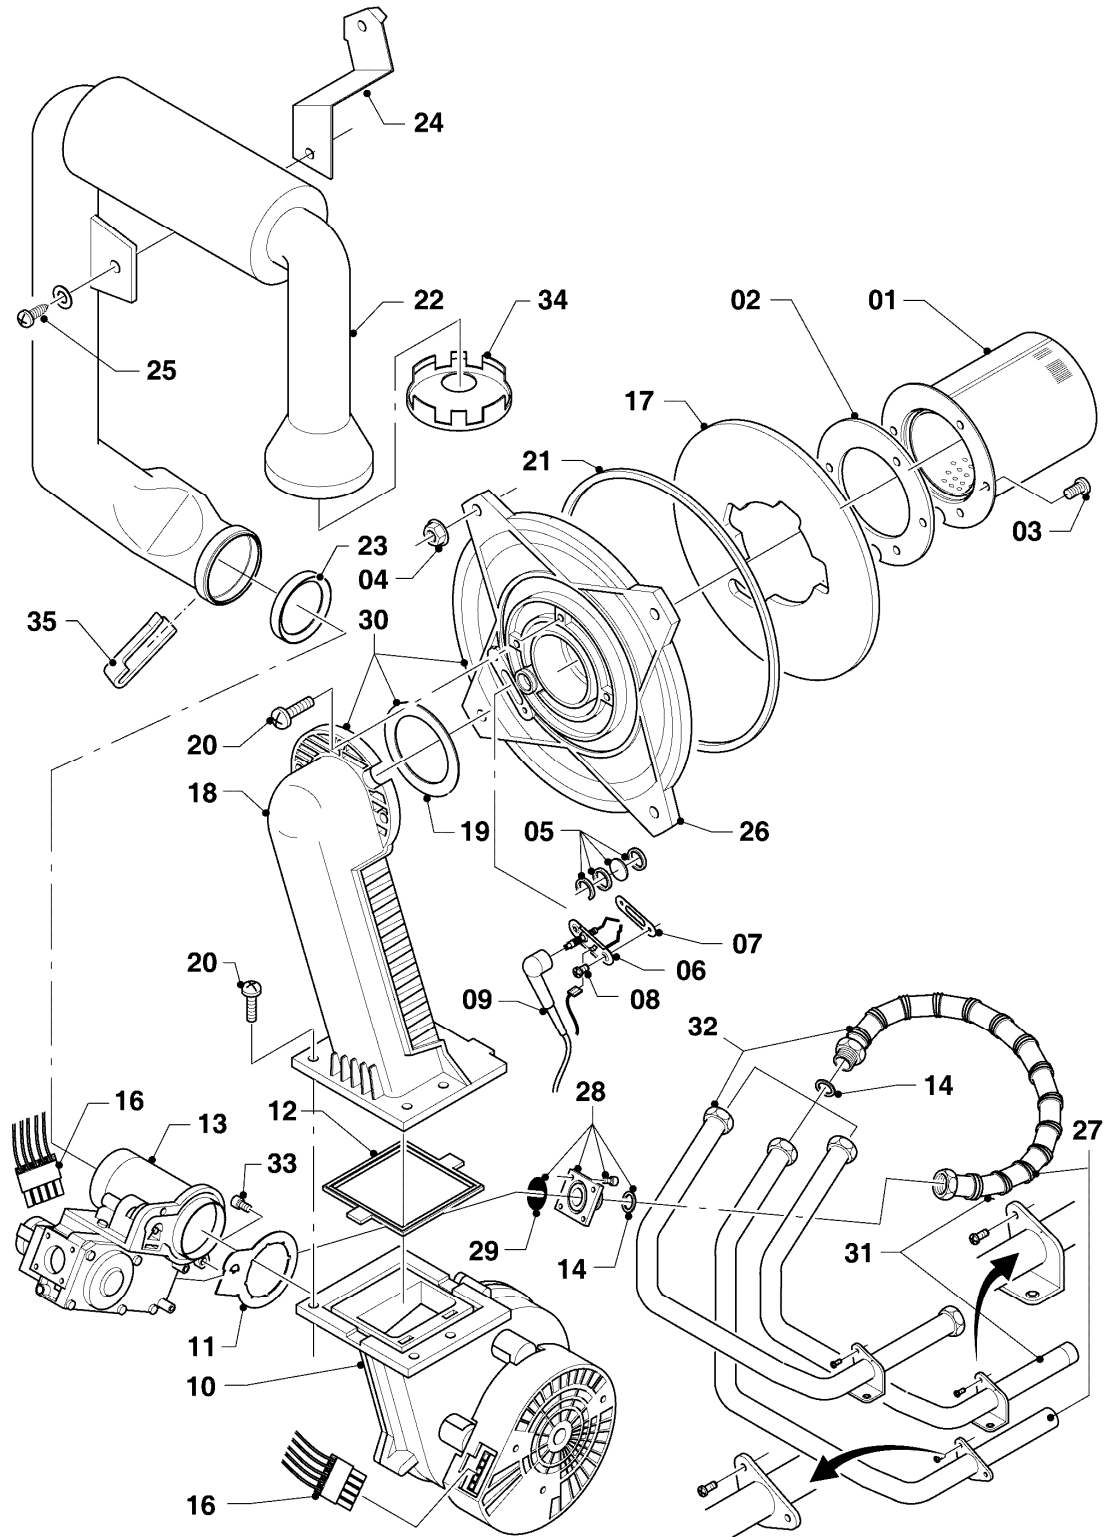

Gas-Wandheizgerät ecoTEC VC Brennwert

VC 196/3-5

04 - Brenner

02-04-038.07

-> zum Ersatzteilkauf bei www.loebbeshop.de <-

Gas-Wandheizgerät ecoTEC VC Brennwert

VC 196/3-5

04 - Brenner

Pos.	Teilenummer	Beschreibung	Hinweis, Bemerkung
01	049324	Brenner	VC 196/3-5, mit Pos. 02, 03
02	981103	Dichtung Brenner	
03	105900	Linsenschraube (10 St.)	
04	0020026537	Mutter (5 St.)	
05	161245	Schauglas	
06	090709	Elektrode (Zündung)	mit Pos. 07, 08
07	981330	Dichtung, Zündelektrode	
08	118883	Flachkopfschraube ISO 7045	
09	193590	Zündkabel	
09	0020075412	Stecker (Zündung)	nicht dargestellt
10	193593	Gebälse	mit Pos. 11, 12
11	981104	Dichtung	
12	193594	Dichtung	
13	0020038562	Gasarmatur	VC 196/3-5, mit Pos. 11, 14, 29
14	981142	Rechteckdichtring (10 St.)	
16	193586	Kabelbaum	VC 196/3-5
17	193595	Isolierplatte	mit Pos. 02, 03
18	-	-	nicht einzeln lieferbar, siehe Pos. 30
19	0020107727	Dichtung	
20	193597	Schraube (10 St.)	
21	0020025929	Dichtungssatz (Brennerflansch)	mit Pos. 07
22	0020041163	Frischluftrrohr	VC 196/3-5, mit Pos. 23
23	981111	Dichtung	
24	103405	Halter	
25	235756	Blechschrabe (ST 4,8x19)	
26	-	-	nicht einzeln lieferbar, siehe Pos. 30
27	-	-	Position entfällt für diese Geräte
28	0020010868	Adapter (Gasarmatur)	
29	982319	O-Ring 'D'	
30	0020010867	Flansch, mit Krümmer	mit Pos. 02, 03, 04, 05, 07, 08, 12, 14, 17, 18, 19, 20, 21, 26
31	-	-	Position entfällt für diese Geräte
32	0020046862	Rohr	mit Pos. 28
33	509685	Schraube (10 St.)	

-> zum Ersatzteilkauf bei www.loebbeshop.de <-