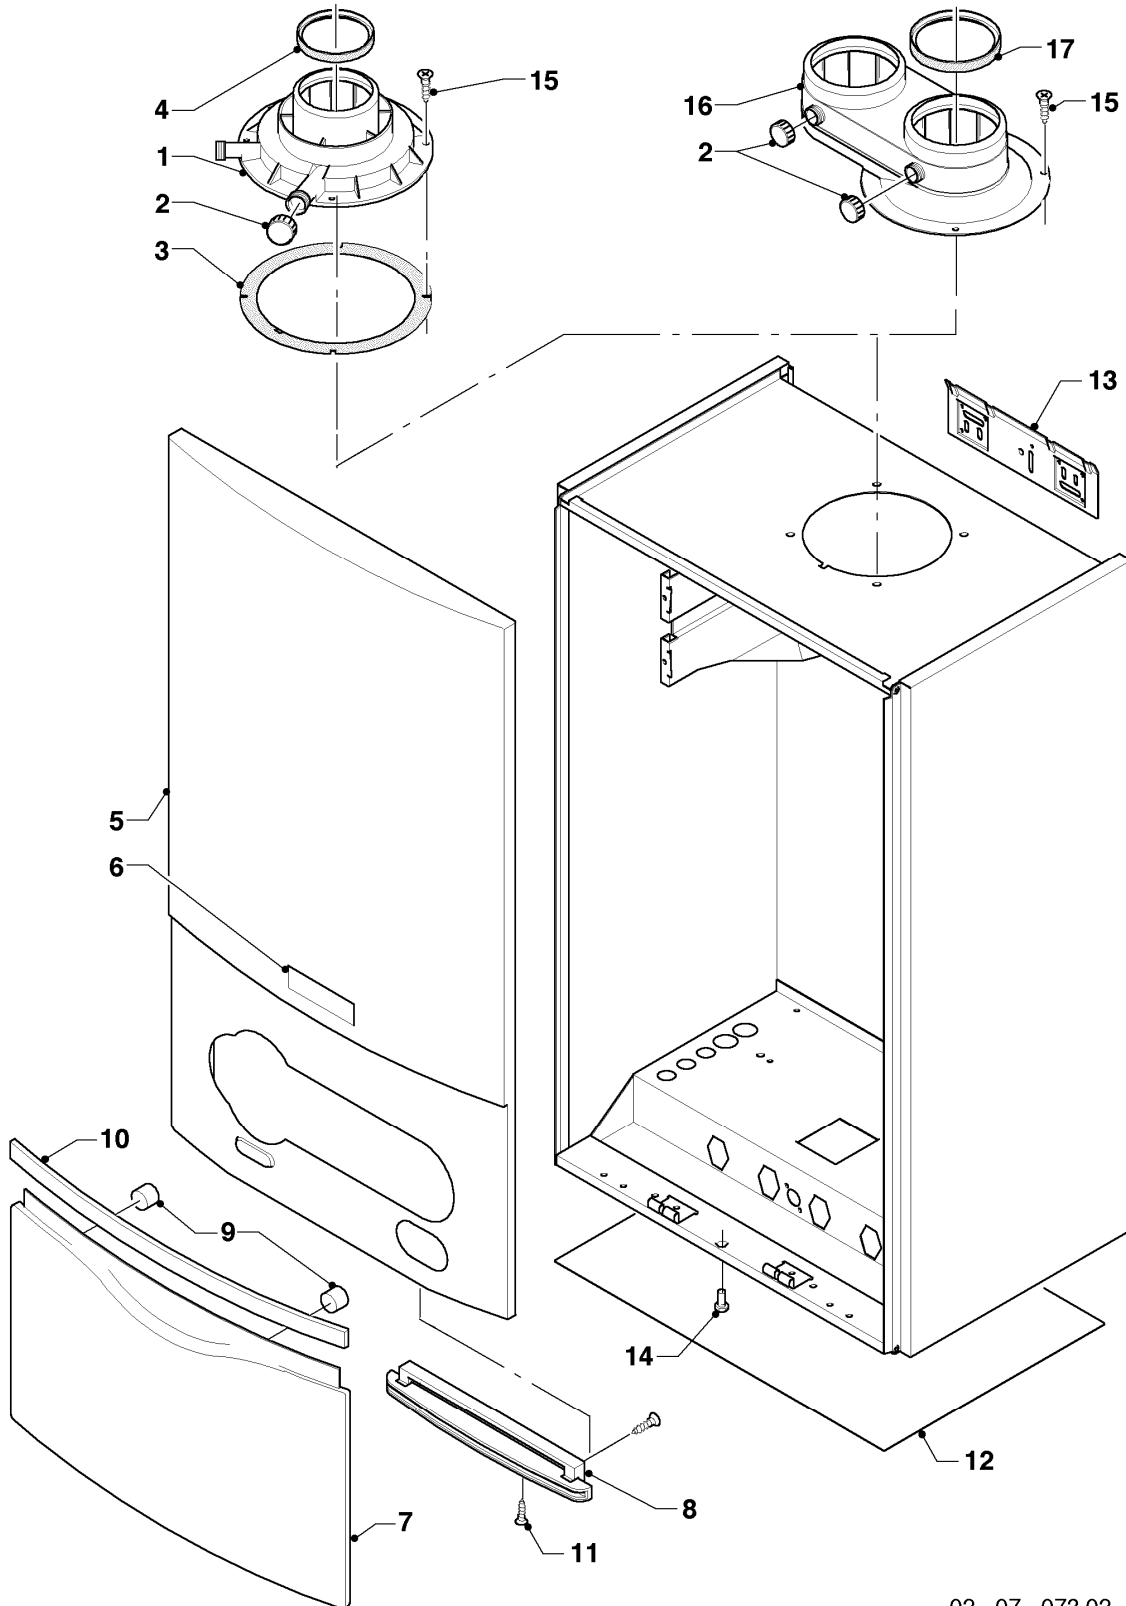

Gas-Wandheizgerät ecoTEC VC Brennwert

VC 196/3-5

07 - Verkleidungsteile

02 - 07 - 073.02

-> zum Ersatzteilkauf bei www.loebbeshop.de <-

Gas-Wandheizgerät ecoTEC VC Brennwert

VC 196/3-5

07 - Verkleidungsteile

Pos.	Teilenummer	Beschreibung	Hinweis, Bemerkung
01	180932	Adapter (60/100)	VC 196/3-5, mit Pos. 02 - 04
02	147392	Kappe (5 St.)	
03	981232	Dichtung (Zellgummi)	
04	981233	Dichtung, Lippendichtring EPDM (DN 60)	VC 196/3-5
05	180935	Verkleidung	VC 196/3-5, mit Pos. 06, 07, 08, 09, 10, 11
06	118096	Firmenschild (alle Typen)	
07	180940	Deckel	mit Pos. 09, 10, 11
08	180944	Scharnier	mit Pos. 11
09	-	-	180941 ist nicht mehr lieferbar, Ersatz siehe Pos. 10
10	180942	Griff (weiß)	mit Pos. 09
11	193538	Schraube (10 St.)	
12	0020046864	Deckel	
13	180987	Halter	
13	0020130588	Befestigungssatz (Schrauben + Dübel)	nicht dargestellt
14	105839	Sechskantschraube (10 St.)	
15	500046	Blechschrabe	
16	-	-	Position entfällt für diese Geräte
17	-	-	Position entfällt für diese Geräte

-> zum Ersatzteilkauf bei www.loebbeshop.de <-