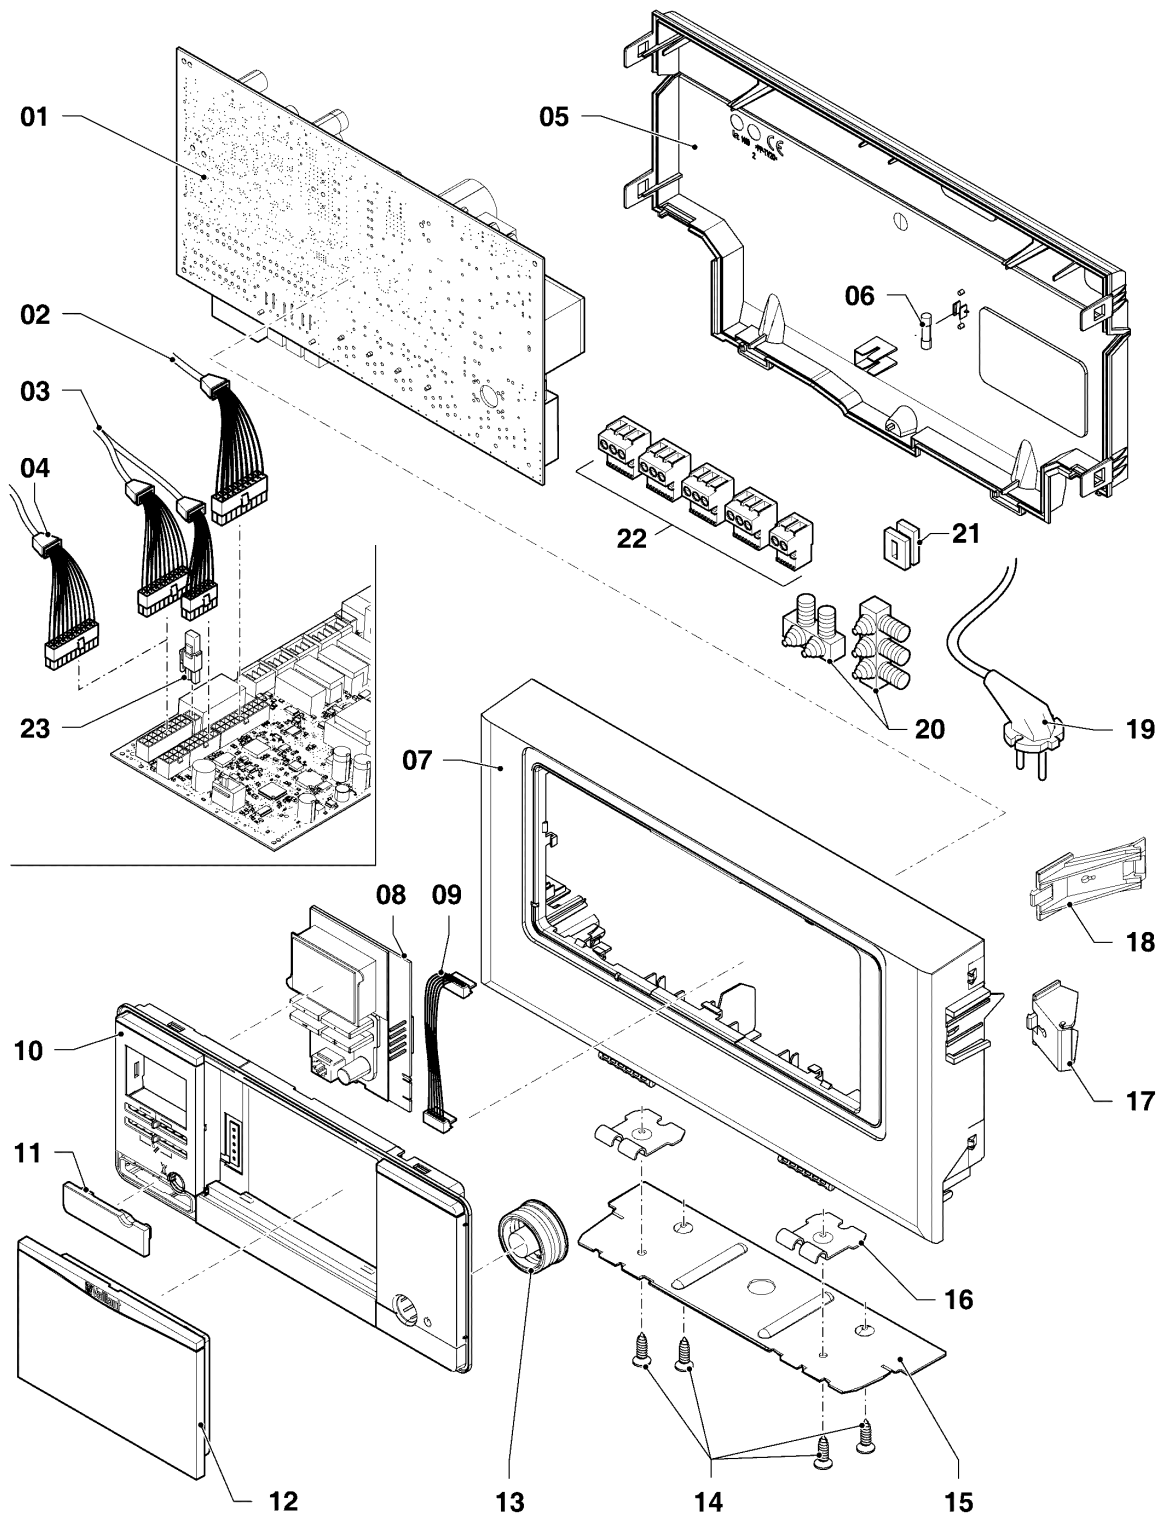

Gas-Wandheizgerät ecoTEC VC Brennwert

VC 146/5-5 R4

12 - Schaltkasten

02-12-061.01

-> zum Ersatzteilkauf bei www.loebbeshop.de <-

Gas-Wandheizgerät ecoTEC VC Brennwert

VC 146/5-5 R4

12 - Schaltkasten

Pos.	Teilenummer	Beschreibung	Hinweis, Bemerkung
01	0020135165	Leiterplatte	mit Pos. 22
02	0020178146	Kabelbaum	
03	0020210200	Kabelbaum	VC 146/5-5 R4
04	-	-	nicht für diese Geräte
05	0020136635	Gehäuse, Rückwand (mit Sicherung T2H)	mit Pos. 06
06	0020067507	Sicherung 2,0 A T2H (10 St.)	
07	0020136631	Gehäuse, Vorderteil (plus)	mit Pos. 10,11,12,13
08	0020136628	Display	
09	0020136630	Kabel, Display	
10	-	-	nicht als Ersatzteil lieferbar, siehe Pos. 07
11	0020136640	Deckel, Diagnoseanschluss	
12	0020136633	Deckel, Regler (plus)	
13	0020136642	Knopf, Netzschalter (plus)	
14	0020136643	Schraube, (10 St.)	
15	-	-	VC 146/5-5 R4, nicht für diese Geräte
16	0020144611	Halter, Schaltkasten (2 St.)	mit Pos. 14
17	193583	Abstandhalter, (2 St.)	VC 146/5-5 R4
18	-	-	nicht für diese Geräte
19	0020135164	Kabel, Netzkabel	
20	078533	Zugentlaster, Set	
21	139438	Stopfen, klein	
22	0020136646	Steckverbinder, ProE (Set)	
23	0020135126	Vordüse + Gaskodierstecker (gelb)	für Erdgas H
23	0020135127	Vordüse + Gaskodierstecker (blau)	für Erdgas L
23	0020135128	Vordüse + Gaskodierstecker (grau)	für Flüssiggas P
23	0020176133	Vordüse + Gaskodierstecker (rot)	nur für Erdgas H nach Anforderung des 'Hamburger Förderprogramm'
23	0020135126	Vordüse + Gaskodierstecker (gelb)	nur für Erdgas L nach Anforderung des 'Hamburger Förderprogramm'

-> zum Ersatzteilkauf bei www.loebbeshop.de <-