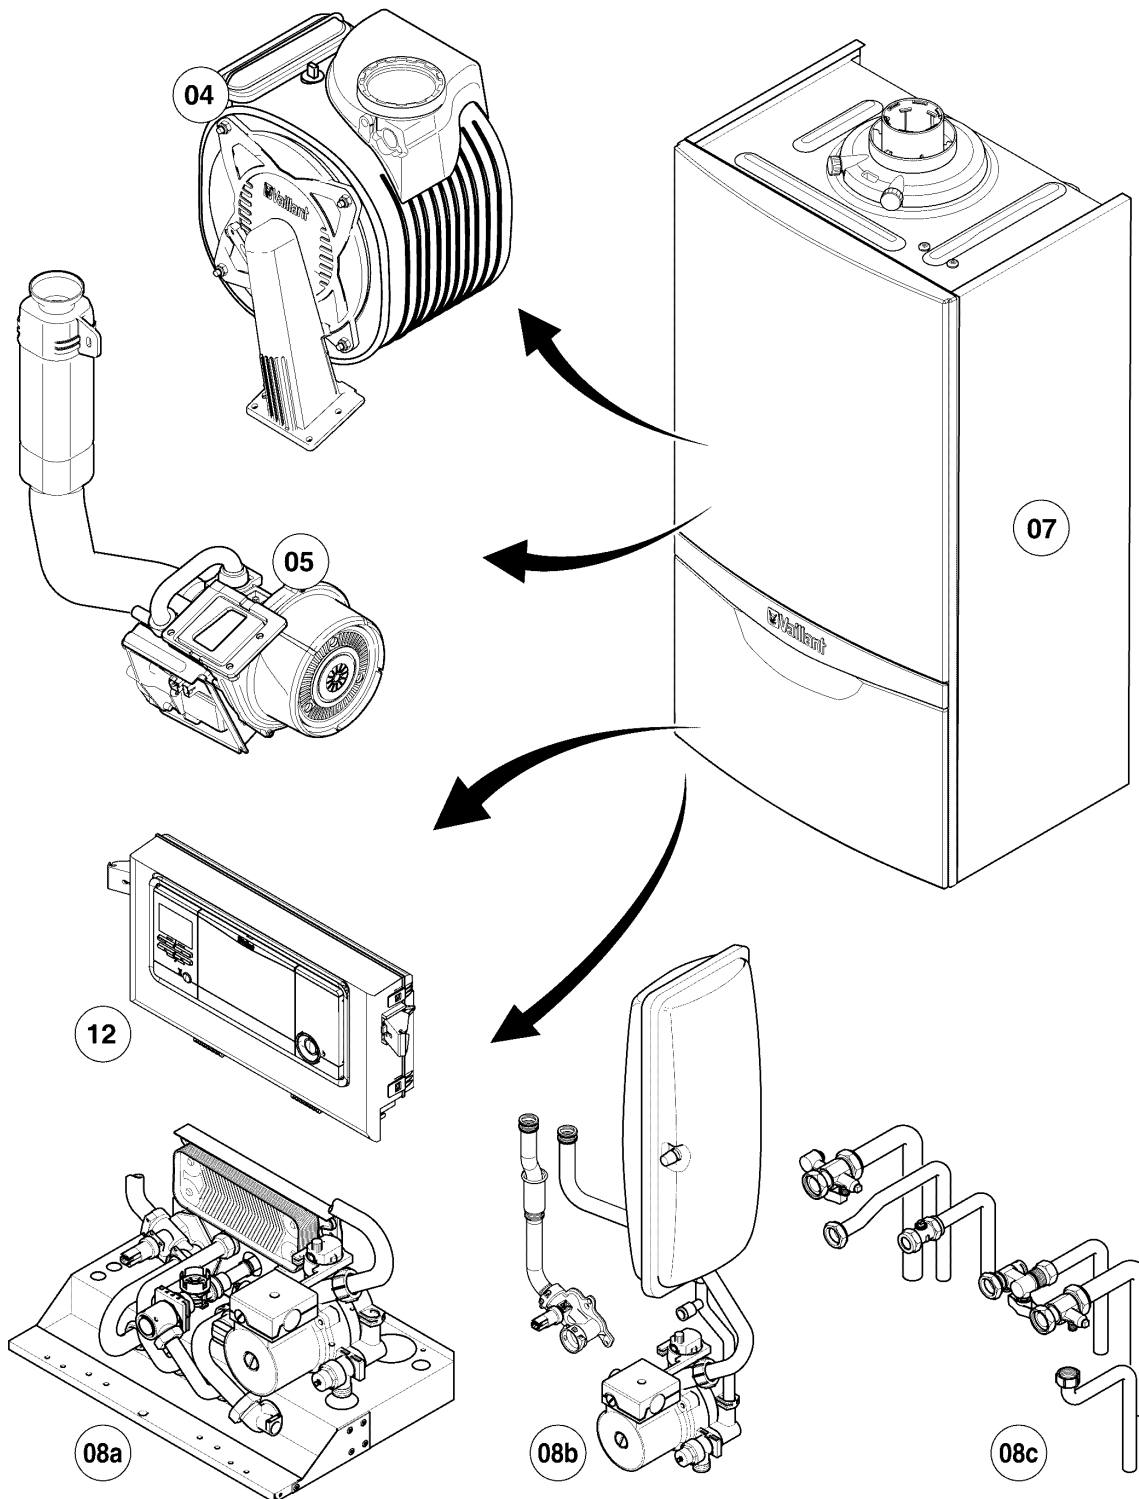

Gas-Wandheizgerät ecoTEC VC Brennwert

VC 146/5-5 R4

Baugruppenübersicht

02-00-111

-> zum Ersatzteilkauf bei www.loebbeshop.de <-

Gas-Wandheizgerät ecoTEC VC Brennwert

VC 146/5-5 R4

Baugruppenübersicht

VC 146/5-5 R4

04 - Brenner, Wärmetauscher

Pos.	Teilenummer	Beschreibung	Hinweis, Bemerkung
01	0020210464	Wärmetauscher HW	VC 146/5-5 R4, mit Pos. 09,16,18
02	981227	Dichtung, EPDM (DN 80)	
04	0020135117	Klammer, Halter PWT	mit Pos. 07
05	0020135112	Halter, PWT	VC 146/5-5 R4, mit Pos. 07,08
06	-	-	nicht für diese Geräte
07	0020133828	Schraube, (10 St.)	
08	0020136643	Schraube, (10 St.)	
09	0020143489	Isolierung, 16 mm mit Clips	
10	-	-	nicht für diese Geräte
12	0020223029	Brenner	VC 146/5-5 R4, mit Pos. 13,14
13	105900	Linsenschraube, (10 St.)	
14	981103	Dichtung, Brenner	
15	193595	Isolierplatte	mit Pos. 13,14
16	0020025929	Dichtungssatz, Brennerflansch	mit Pos. 18
17	0020135118	Flansch	mit Pos. 13,14,16,18,19,20,21,23,24
18	0020026537	Mutter, (5 St.)	
19	193597	Schraube, (10 St.)	
20	193594	Dichtung	
21	161245	Schauglas	
22	0020133816	Elektrode, Zündung und Überwachung	mit Pos. 23,24
23	981330	Dichtung, Zündelektrode	
24	118937	Flachkopfschraube, M 5x12	
25	0020135119	Kabel, Zündung	
25	0020075412	Stecker, Zündung	
26	-	-	nicht als Ersatzteil lieferbar, siehe Pos. 28
28	0020184119	Siphon	mit Pos. 26
29	-	-	nicht für diese Geräte
30	0020077919	O-Ring, (5 St.)	
31	0020144602	Schlauch, Kondensat	
32	0020175893	Rückströmsicherung	VC 146/5-5 R4, Zubehör, nicht als Ersatzteil lieferbar, nicht für Flüssiggas (P)! mit Pos. 19,20