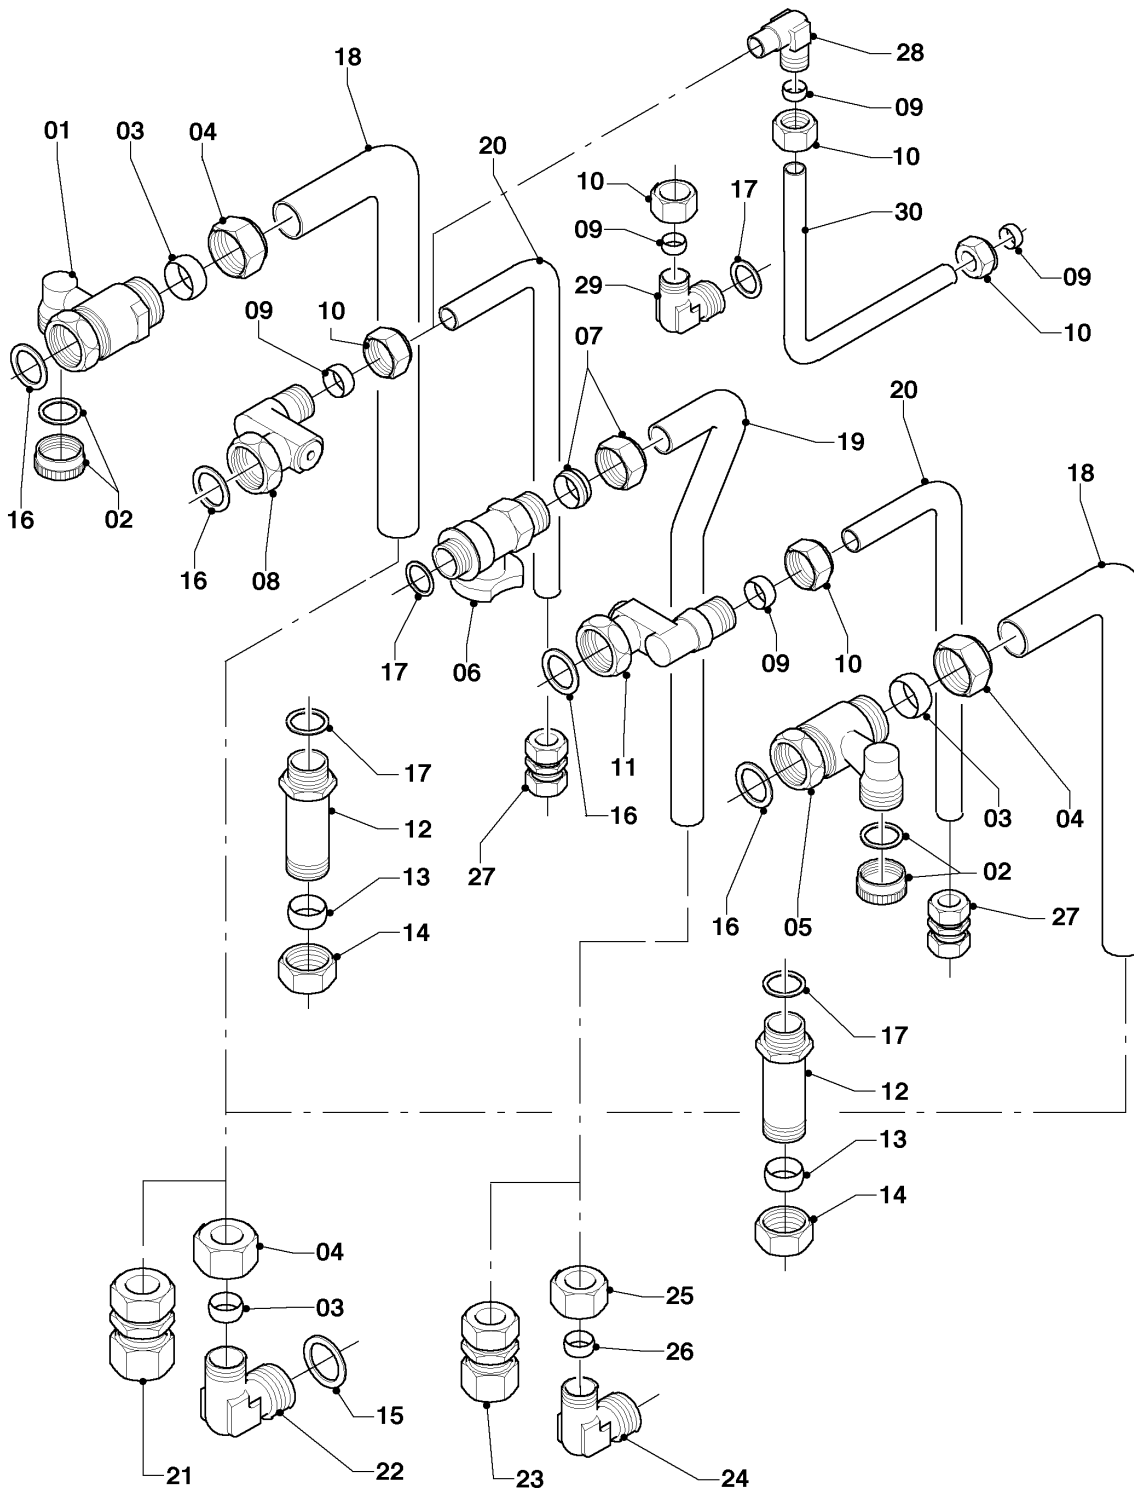

Gas-Wandheizgerät ecoTEC VC Brennwert

VC 146/5-5 R4

08e - Austausch ohne Gas- u. Wartungshahn

02 - 08 - 158

-> zum Ersatzteilkauf bei www.loebbeshop.de <-

Gas-Wandheizgerät ecoTEC VC Brennwert

VC 146/5-5 R4

08e - Austausch ohne Gas- u. Wartungshahn

Pos.	Teilenummer	Beschreibung	Hinweis, Bemerkung
01	0020057190	Ventil, li	mit Pos. 02-04,16
02	0020057200	Kappe, Wartungshahn	
03	980603	Dichtung	
04	111246	Mutter	
05	0020057191	Ventil, re	mit Pos. 02-04,16
06	0020057192	Gasventil	mit Pos. 07,17
06	0020100813	Griff, Gasventil	
07	0020057201	Mutter, Gasventil	
08	-	-	Position entfällt für diese Geräte
09	-	-	Position entfällt für diese Geräte
10	-	-	Position entfällt für diese Geräte
11	-	-	Position entfällt für diese Geräte
12	087941	Anschlussstück	Speicheranschluß
13	0020204557	Dichtung (10 St.)	Speicheranschluß
14	111214	Überwurfmutter	Speicheranschluß
15	0020107800	Rechteckdichtring, (10 St.)	
16	981140	Rechteckdichtring, 3/4 (10 St.)	
17	981142	Rechteckdichtring, (10 St.)	
18	0020057203	Rohr, HW vernickelt	mit Pos. 03
18	0020100818	Rohr, HW (unvernickelt)	mit Pos. 03
19	0020057202	Rohr, Gas vernickelt	mit Pos. 07
19	0020100819	Rohr, Gas, unvernickelt	
20	-	-	Position entfällt für diese Geräte
21	0020057206	Verschraubung, Quetsch 22xG3/4	
22	0020057205	Verschraubung, Winkel HV-HR	mit Pos. 03,04,15
23	0020057207	Verschraubung, Quetsch 15xR1/2	
24	0020057204	Verschraubung, Winkel Gas	mit Pos. 25,26
25	-	-	nicht einzeln lieferbar, siehe Pos. 24
26	-	-	nicht einzeln lieferbar, siehe Pos. 24
27	-	-	Position entfällt für diese Geräte

-> zum Ersatzteilkauf bei www.loebbeshop.de <-