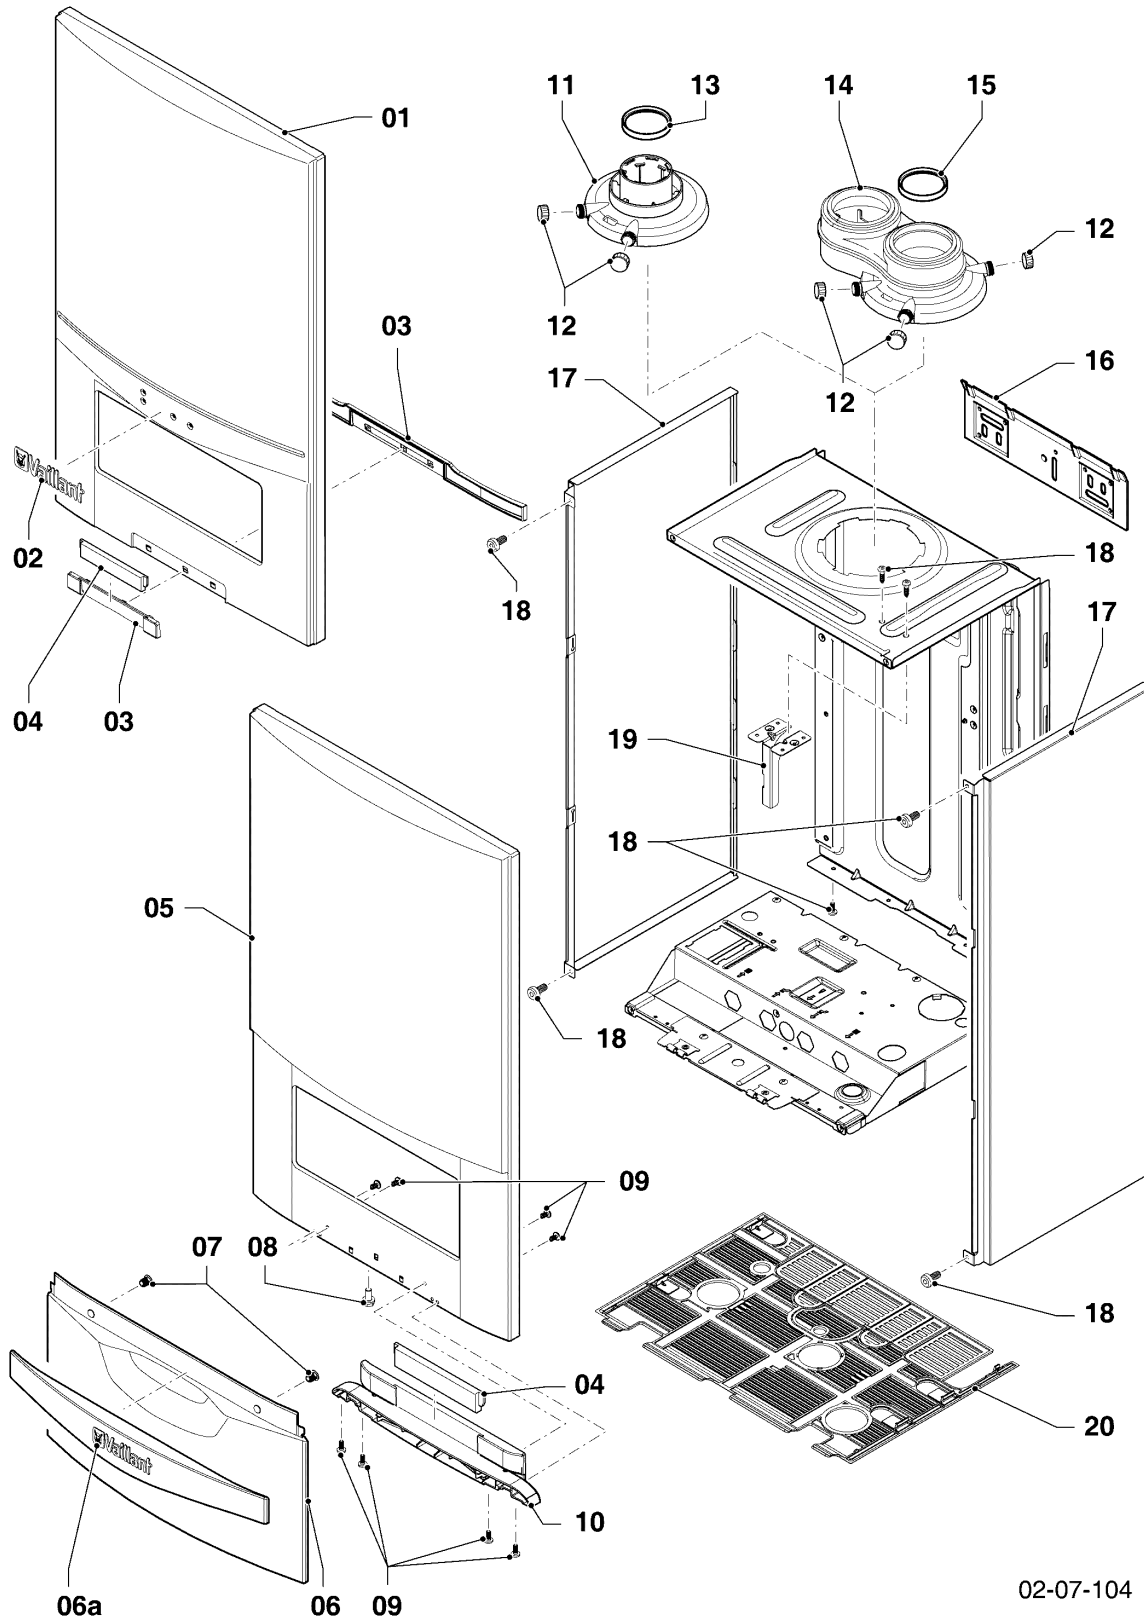

Gas-Wandheizgerät ecoTEC VC Brennwert

VC 146/5-5 R4

07 - Verkleidungsteile

02-07-104

-> zum Ersatzteilkauf bei www.loebbeshop.de <-

Gas-Wandheizgerät ecoTEC VC Brennwert

VC 146/5-5 R4

07 - Verkleidungsteile

Pos.	Teilenummer	Beschreibung	Hinweis, Bemerkung
01	-	-	nicht für diese Geräte
02	-	-	nicht für diese Geräte
03	-	-	nicht für diese Geräte
04	0020141349	Schild, Produktbezeichnung	
05	0020144590	Verkleidung, Front (plus)	VC 146/5-5 R4, mit Pos. 06,06a,07,08,09,10
06	0020144594	Deckel	mit Pos. 06a,07,09,10
06a	0020144609	Griff	mit Pos. 07
07	0020068136	Magnet, (2 St.)	
08	105839	Sechskantschraube, (10 St.)	
09	193538	Schraube, (10 St.)	
10	0020144595	Scharnier	mit Pos. 09
11	0020144596	Adapter, 60/100	VC 146/5-5 R4, mit Pos. 12,13
12	147392	Kappe, (5 St.)	
13	981233	Dichtung, Lippendichtring EPDM (DN 60)	VC 146/5-5 R4
14	-	-	nicht für diese Geräte
15	-	-	nicht für diese Geräte
16	180987	Halter	
16	0020130588	Befestigungssatz, Schrauben + Dübel	nicht dargestellt
17	0020144593	Verkleidung, Seitenteil	mit Pos. 18
18	0020136643	Schraube, (10 St.)	
19	0020144598	Halter, ADG	mit Pos. 18
20	0020046864	Deckel	

-> zum Ersatzteilkauf bei www.loebbeshop.de <-