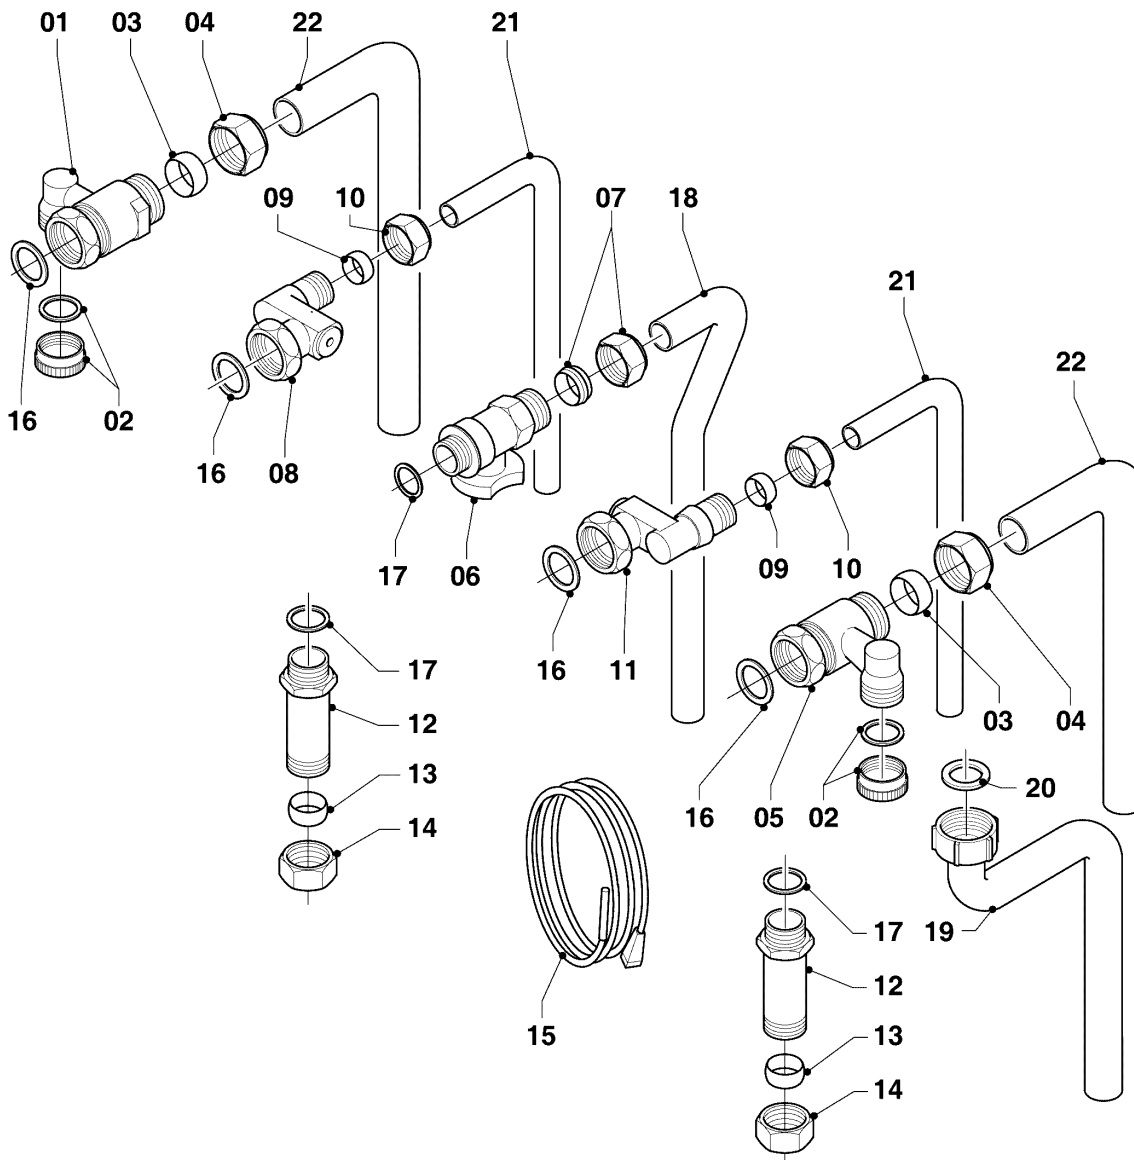

Gas-Wandheizgerät ecoTEC VC Brennwert

VC 146/5-5 R4

08c - Anschlusszubehör

02-08-156.02

-> zum Ersatzteilkauf bei www.loebbeshop.de <-

Gas-Wandheizgerät ecoTEC VC Brennwert

VC 146/5-5 R4

08c - Anschlusszubehör

Pos.	Teilenummer	Beschreibung	Hinweis, Bemerkung
01	0020057190	Ventil, li	mit Pos. 02-04,16
02	0020057200	Kappe, Wartungshahn	
03	980603	Dichtung	
04	111246	Mutter	
05	0020057191	Ventil, re	mit Pos. 02-04,16
06	0020057192	Gasventil	mit Pos. 07,17
06	0020100813	Griff, Gasventil	
07	0020057201	Mutter, Gasventil	
08	-	-	Position entfällt für diese Geräte
09	-	-	Position entfällt für diese Geräte
10	-	-	Position entfällt für diese Geräte
11	-	-	Position entfällt für diese Geräte
12	087941	Anschlussstück	Speicheranschluß
13	0020204557	Dichtung (10 St.)	Speicheranschluß
14	111214	Überwurfmutter	Speicheranschluß
15	253583	Fühler (Speicherfühler, NTC)	Speicheranschluß
16	981140	Rechteckdichtring, 3/4 (10 St.)	
17	981142	Rechteckdichtring, (10 St.)	
18	0020057202	Rohr, Gas vernickelt	
18	0020100819	Rohr, Gas, unvernickelt	
19	0020010297	Rohr, Ablauf Sicherheitsventil	mit Pos. 20
20	0020010298	Rechteckdichtring, (10 St.)	
21	-	-	Position entfällt für diese Geräte
22	0020057203	Rohr, HW vernickelt	mit Pos. 03
22	0020100818	Rohr, HW (unvernickelt)	mit Pos. 03

-> zum Ersatzteilkauf bei www.loebbeshop.de <-