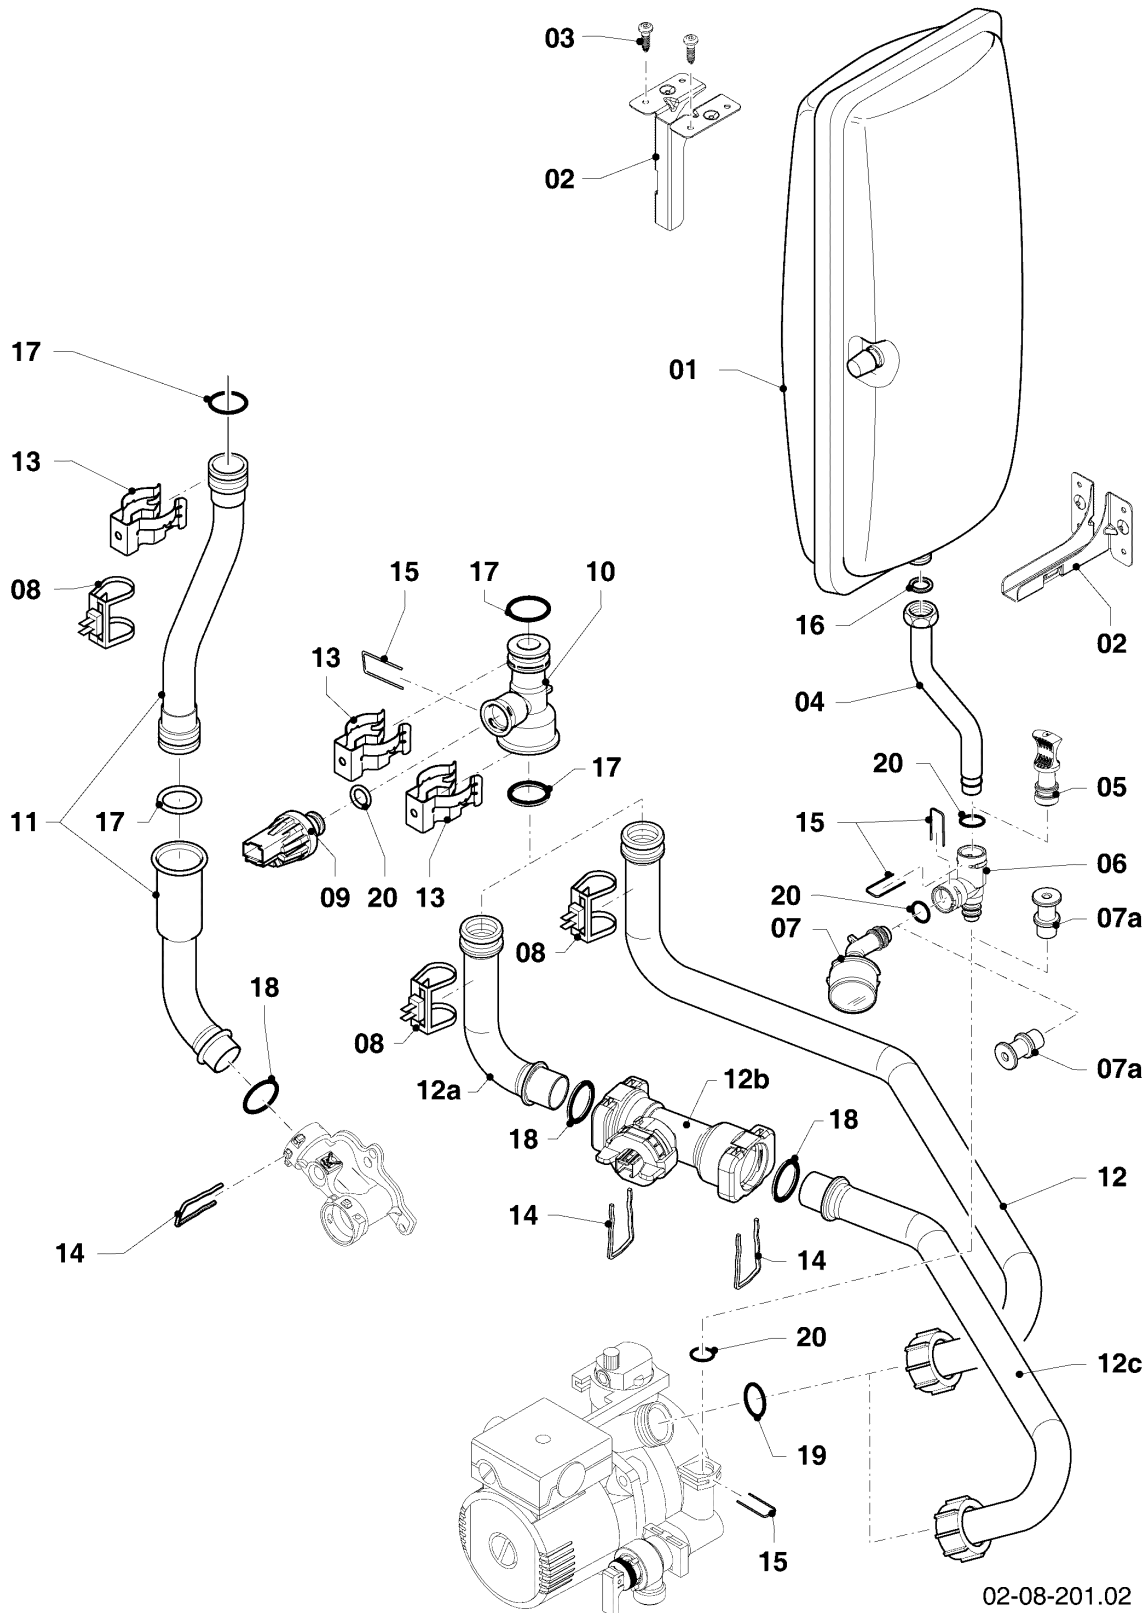

Gas-Wandheizgerät ecoTEC VC Brennwert

VC 146/5-5 R4

08b - Rohre und ADG

-> zum Ersatzteilkauf bei www.loebbeshop.de <-

Gas-Wandheizgerät ecoTEC VC Brennwert

VC 146/5-5 R4

08b - Rohre und ADG

Pos.	Teilenummer	Beschreibung	Hinweis, Bemerkung
01	181051	Ausdehnungsgefäß, 10 L	
02	0020144598	Halter, ADG	mit Pos. 03
03	0020136643	Schraube, (10 St.)	
04	0020144605	Rohr, ADG	mit Pos. 15,16,20
05	-	-	nicht für diese Geräte
06	0020144608	Adapter	mit Pos. 15,20
07	0020144606	Manometer	mit Pos. 15,20
07a	-	-	nicht für diese Geräte
08	193592	Fühler (NTC, 19mm)	
09	0020059717	Fühler, Wasserdrucksensor	mit Pos. 15,20
10	0020087657	Adapter	mit Pos. 15,17,20
11	0020068956	Rohr, Teleskop	VC 146/5-5 R4, mit Pos. 17,18
12	-	-	nicht für diese Geräte
12a	0020178129	Rohr	mit Pos. 13,14,17,18
12b	0020045923	Sensor (Vortex, DN15)	mit Pos. 18
12c	0020178130	Rohr	mit Pos. 14,18,19
13	103417	Klammer, (10 St.)	
14	178992	Klammer, (10 St.)	
15	0020107694	Klammer, (5 St.)	
16	981149	Rechteckdichtring, (10 St.)	
17	103415	O-Ring, (10 St.)	
18	193537	O-Ring, (10 St.)	
19	193539	O-Ring, (10 St.)	
20	178993	O-Ring, (10 St.)	

-> zum Ersatzteilkauf bei www.loebbeshop.de <-