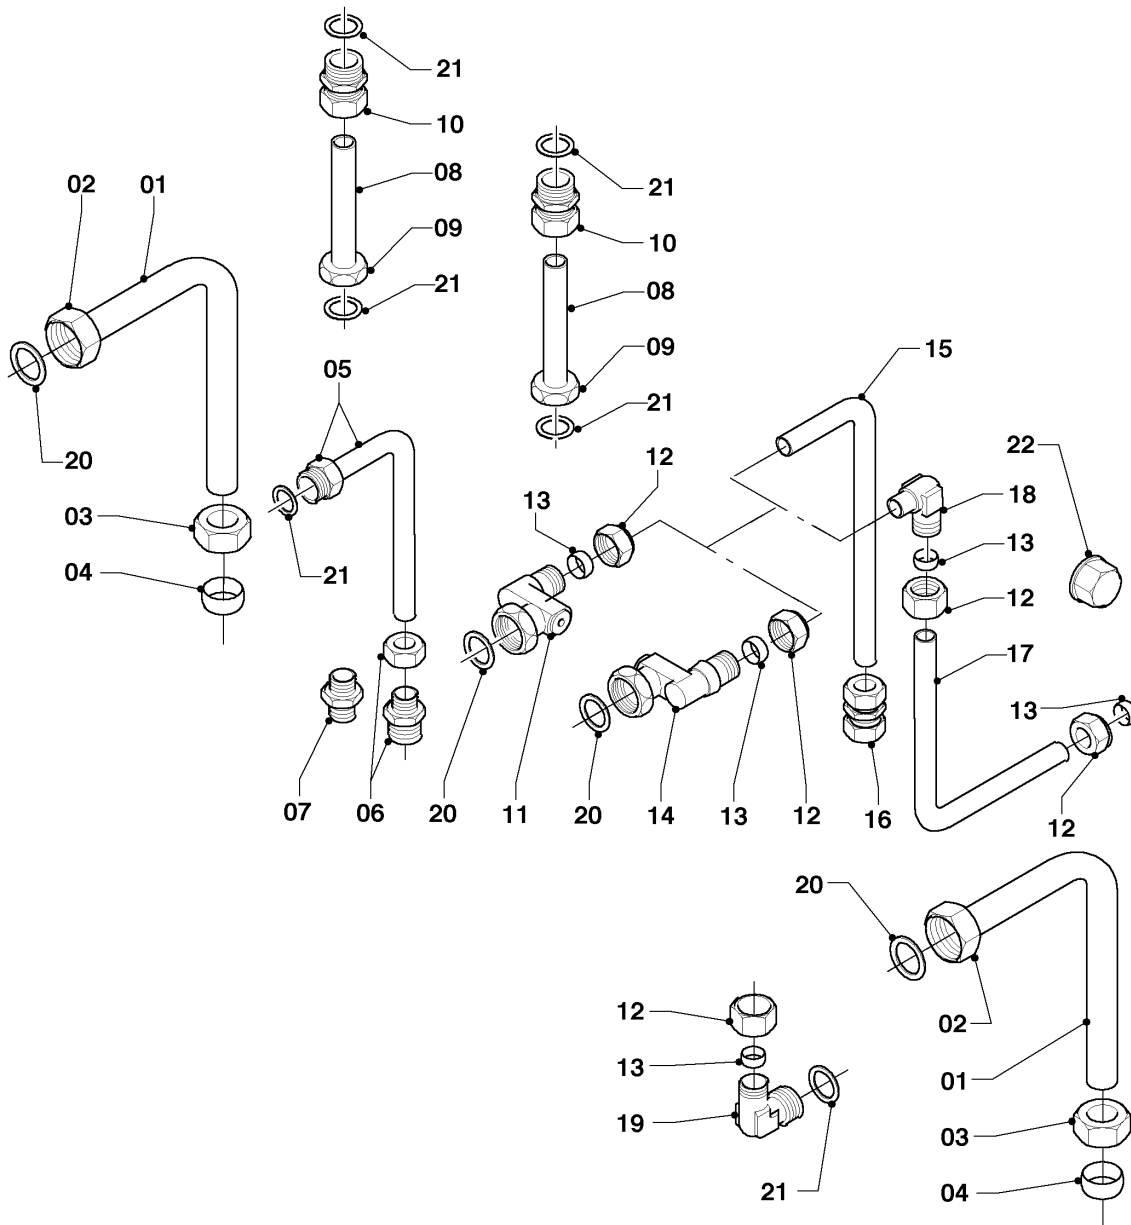

Gas-Wandheizgerät ecoTEC VC Brennwert

VC 146/5-5 R4

08d - Austausch mit Gas- u. Wartungshahn

02 - 08 - 157

-> zum Ersatzteilkauf bei www.loebbeshop.de <-

Gas-Wandheizgerät ecoTEC VC Brennwert

VC 146/5-5 R4

08d - Austausch mit Gas- u. Wartungshahn

Pos.	Teilenummer	Beschreibung	Hinweis, Bemerkung
01	0020057197	Rohr, HW vernickelt	mit Pos. 02,20
02	0020204560	Mutter	
03	080177	Mutter	
04	080184	Schneidring	
05	0020057198	Rohr, Gas vernickelt	mit Pos. 21
06	083408	Quetschverschraubung, R 1/2	
07	0020057195	Anschluss, Gas R 3/4 x G1/2	
08	0020057212	Rohr, Speicher vernickelt	mit Pos. 09,21
09	111309	Überwurfmutter	
10	0020057213	Quetschverschraubung	mit Pos. 21
11	-	-	Position entfällt für diese Geräte
12	-	-	Position entfällt für diese Geräte
13	-	-	Position entfällt für diese Geräte
14	-	-	Position entfällt für diese Geräte
15	-	-	Position entfällt für diese Geräte
16	-	-	Position entfällt für diese Geräte
17	-	-	Position entfällt für diese Geräte
18	-	-	Position entfällt für diese Geräte
19	-	-	Position entfällt für diese Geräte
20	981140	Rechteckdichtring, 3/4 (10 St.)	
21	981142	Rechteckdichtring, (10 St.)	
22	0020057196	Kappe, 1/2	

-> zum Ersatzteilkauf bei www.loebbeshop.de <-