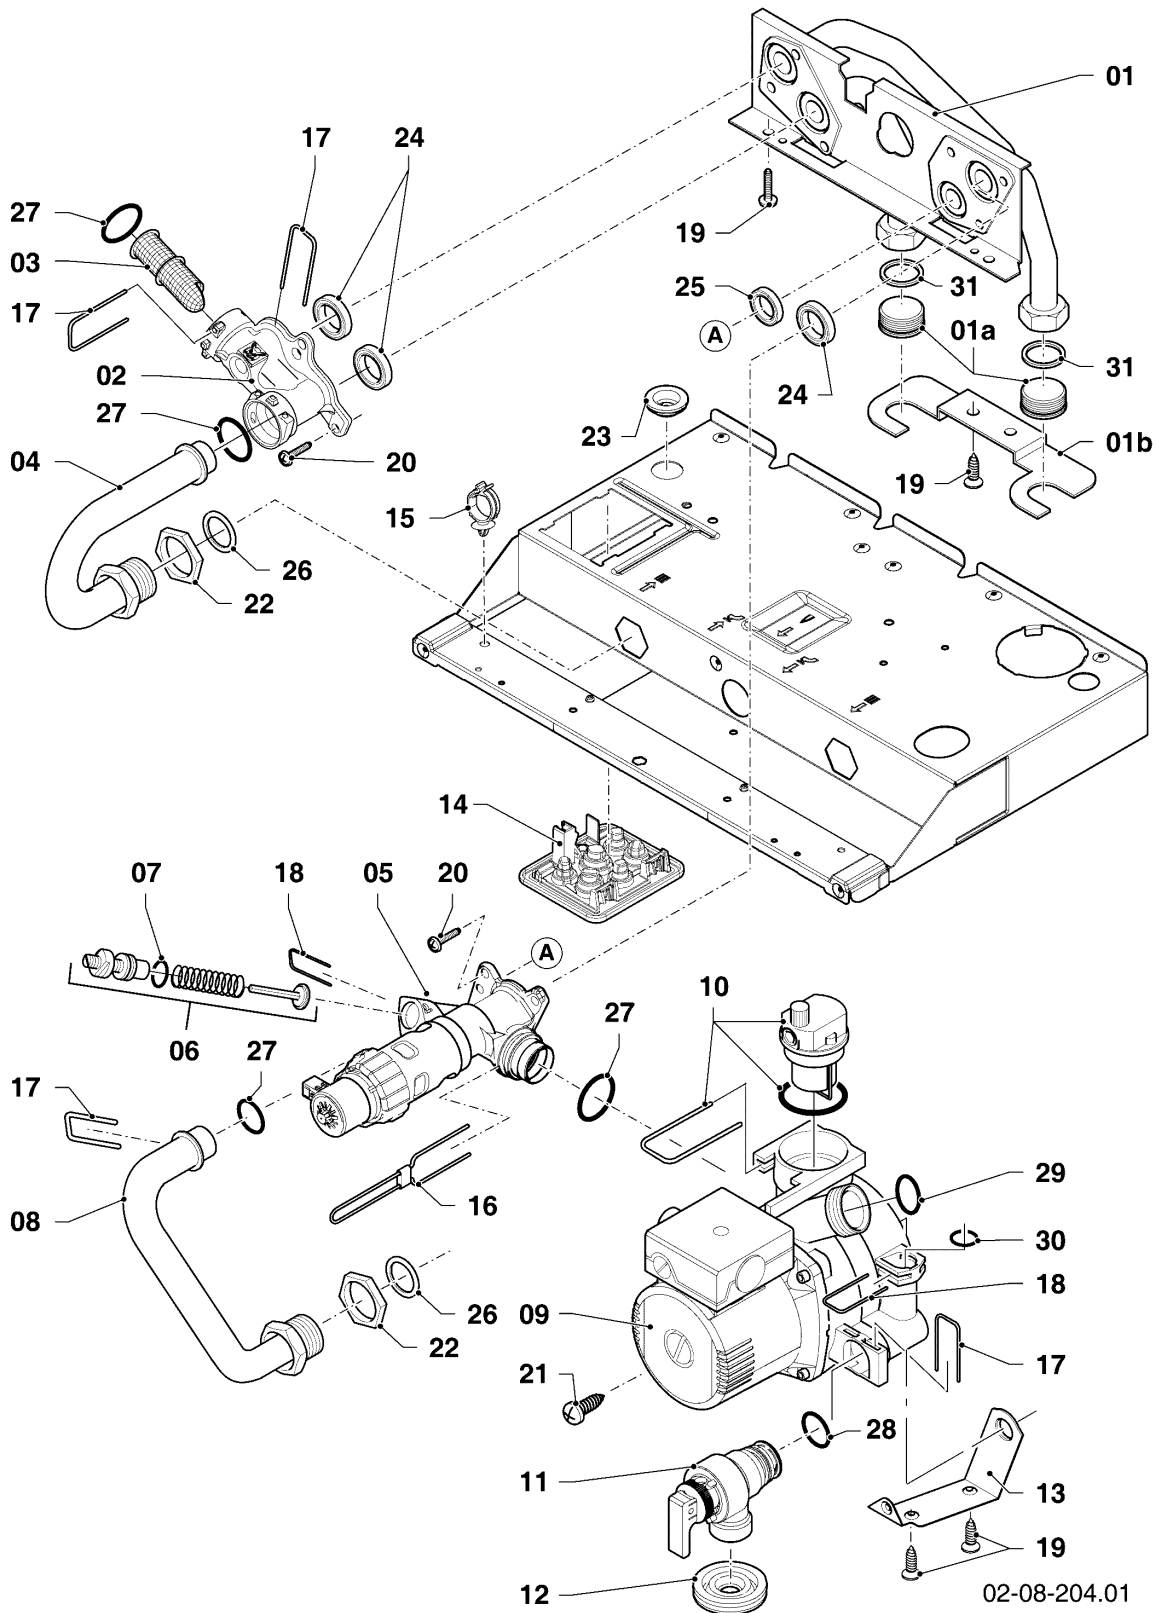

Gas-Wandheizgerät ecoTEC VC Brennwert

VC 146/5-5 R4

08a - Hydroblock

02-08-204.01

-> zum Ersatzteilkauf bei www.loebbeshop.de <-

Gas-Wandheizgerät ecoTEC VC Brennwert

VC 146/5-5 R4

08a - Hydroblock

Pos.	Teilenummer	Beschreibung	Hinweis, Bemerkung
01	0020046782	Hydroplatte	mit Pos. 19,20,24,25,27
01a	0020052070	Stopfen, Set a 2 St.	mit Pos. 31
01b	-	-	nicht als Ersatzteil lieferbar
02	0020140559	Anschluss, Vorlauf, Kunststoff	mit Pos. 03,17,18,20,24,27,30
03	179030	Sieb	mit Pos. 17,27
04	179033	Rohr	mit Pos. 22,26,27
05	0020020015	Vorrangumschaltventil, Kunststoff	mit Pos. 17,20,24,25,27
06	178980	Bypass	mit Pos. 07,18
07	981165	O-Ring, (10 St.)	
08	180999	Rohr	mit Pos. 26,27 Dieser Artikel ist nicht mehr lieferbar.
09	0020176087	Pumpe	mit Pos. 10,13,17,18,19,21,24,25,27,28,29, 30
10	104521	Schnellentlüfter	
11	178985	Sicherheitsventil, 3 bar	mit Pos. 17,28
12	0020039723	Dichtung	
13	178984	Halter	mit Pos. 19,21
14	0020144603	Kabeldurchführung	
15	0020144599	Clip, (5 St.)	
16	178981	Klammer	
17	178992	Klammer, (10 St.)	
18	0020107694	Klammer, (5 St.)	
19	0020107695	Schraube, (10 St.)	
20	0020133828	Schraube, (10 St.)	
21	0020133833	Schraube, (10 St.)	
22	0020144600	Mutter, G3/4 (4 St.)	
23	509120	Dichtung, (10 St.)	
24	193535	Dichtung, Typ-C (10 St.)	
25	178969	Dichtung, Typ-C (10 St.)	
26	981140	Rechteckdichtring, 3/4 (10 St.)	
27	193537	O-Ring, (10 St.)	
28	178986	O-Ring, (10 St.)	

-> zum Ersatzteilkauf bei www.loebbeshop.de <-