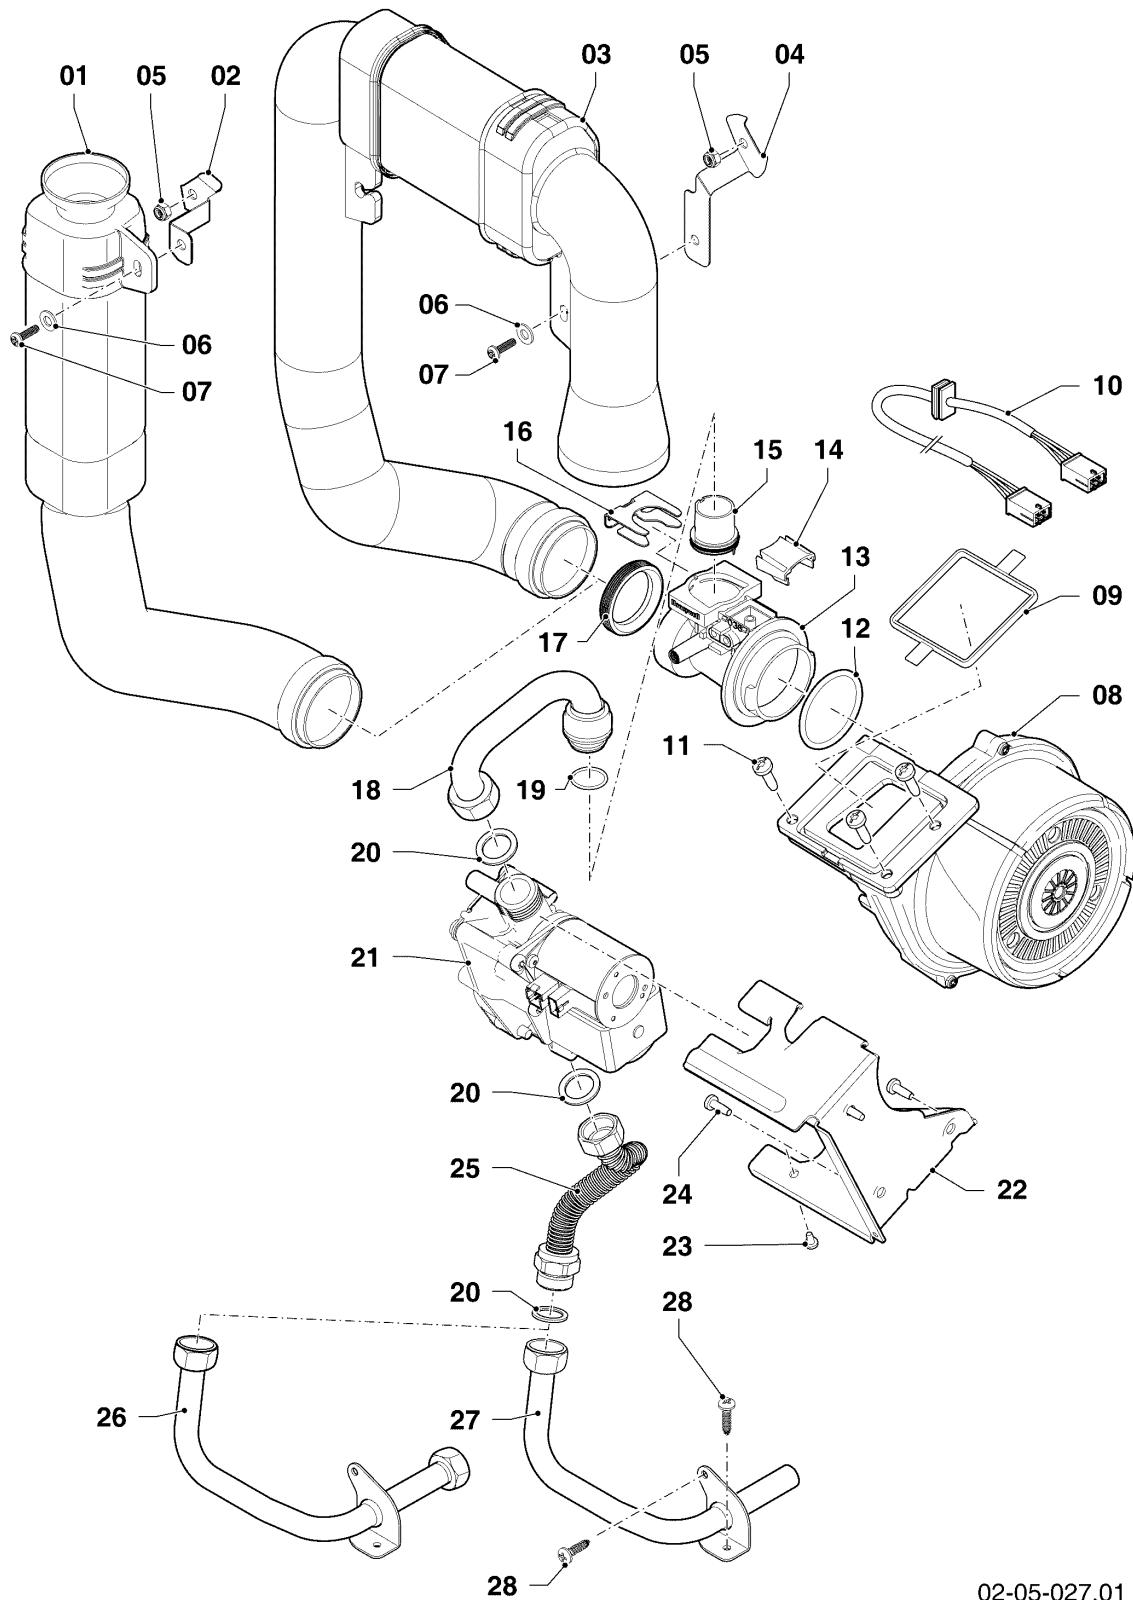

Gas-Wandheizgerät ecoTEC VC Brennwert

VC 146/5-5 R4

05 - Gasweg

02-05-027.01

-> zum Ersatzteilkauf bei www.loebbeshop.de <-

Gas-Wandheizgerät ecoTEC VC Brennwert

VC 146/5-5 R4

05 - Gasweg

Pos.	Teilenummer	Beschreibung	Hinweis, Bemerkung
00	0020118055	Umstellsatz, auf HH-H und HH-L	alle Gerätetypen, auf Erdgas HH-H und HH-L gemäß Hamburger Förderprogramm, nicht dargestellt
00	0020160885	Umstellsatz, auf H	VC 146/5-5 R4, auf Erdgas E (H), nicht dargestellt
00	0020118050	Umstellsatz, auf L(LL)	VC 146/5-5 R4, auf Erdgas LL (L), nicht dargestellt
00	0020160887	Umstellsatz, auf P	VC 146/5-5 R4, auf Flüssiggas P (PB), nicht dargestellt
01	0020135147	Frischluftrrohr	VC 146/5-5 R4
02	0020135150	Halter, Frischluftrrohr	VC 146/5-5 R4
03	-	-	VC 146/5-5 R4, nicht für diese Geräte
04	-	-	VC 146/5-5 R4, nicht für diese Geräte
05	0020026537	Mutter, (5 St.)	
06	0020135152	Unterlegscheibe, (10 St.)	
07	0020133833	Schraube, (10 St.)	
08	0020135138	Gebälse	VC 146/5-5 R4, mit Pos. 09,11,12,20,23,24
09	193594	Dichtung	
10	-	-	nicht für diese Geräte
11	193597	Schraube, (10 St.)	
12	0020135120	O-Ring, Venturi (5 St.)	
13	0020135122	Venturidüse	VC 146/5-5 R4, Achtung: Sie müssen die Vordüse (Pos. 15) wiederverwenden! mit Pos. 12,14,19,20
14	0020136647	Kappe, über Venturi-Filter	
15	0020135126	Vordüse + Gaskodierstecker (gelb)	für Erdgas H, mit Pos. 12,19,20
15	0020135127	Vordüse + Gaskodierstecker (blau)	für Erdgas L, mit Pos. 12,19,20
15	0020135128	Vordüse + Gaskodierstecker (grau)	für Flüssiggas P, mit Pos. 12,19,20
15	0020176133	Vordüse + Gaskodierstecker (rot)	nur für Erdgas H nach Anforderung des 'Hamburger Förderprogramm', mit Pos. 12,19,20

-> zum Ersatzteilkauf bei www.loebbeshop.de <-