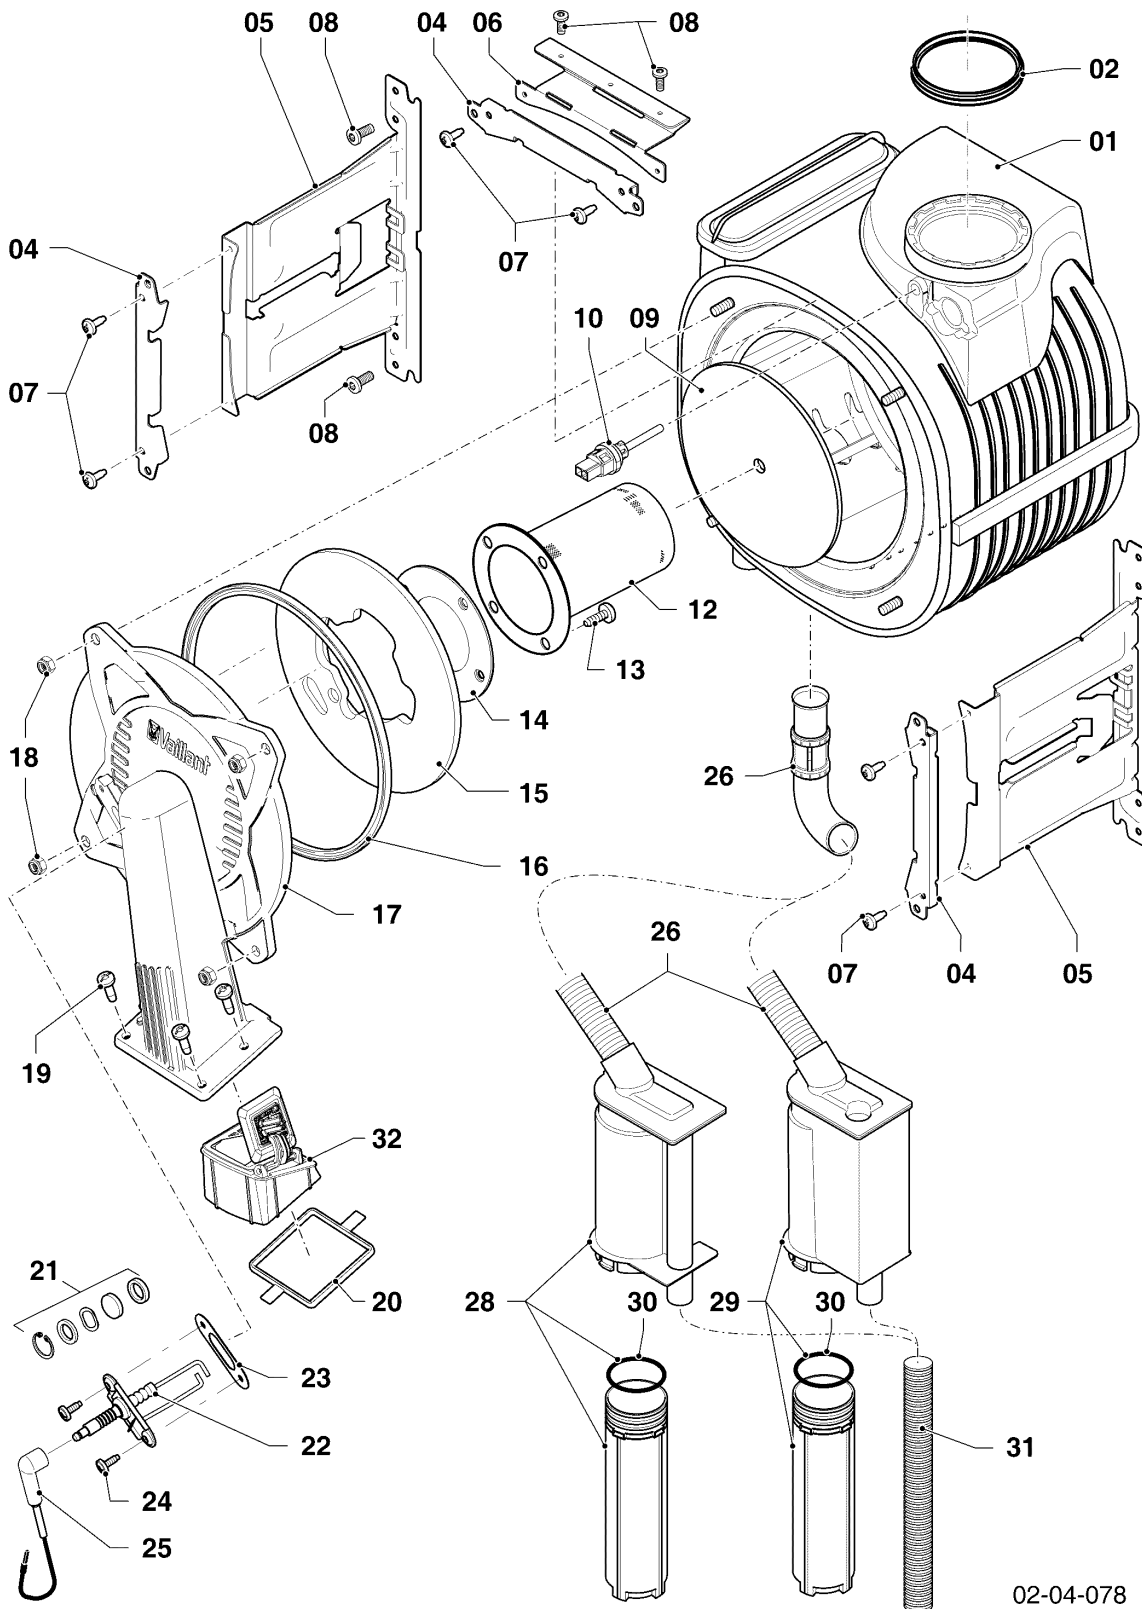

Gas-Wandheizgerät ecoTEC VC Brennwert

VC 146/5-5 R4

04 - Brenner, Wärmetauscher

02-04-078

-> zum Ersatzteilkauf bei www.loebbeshop.de <-

Gas-Wandheizgerät ecoTEC VC Brennwert

VC 146/5-5 R4

04 - Brenner, Wärmetauscher

Pos.	Teilenummer	Beschreibung	Hinweis, Bemerkung
01	0020210464	Wärmetauscher HW	VC 146/5-5 R4, mit Pos. 09,16,18
02	981227	Dichtung, EPDM (DN 80)	
04	0020135117	Klammer, Halter PWT	mit Pos. 07
05	0020135112	Halter, PWT	VC 146/5-5 R4, mit Pos. 07,08
06	-	-	nicht für diese Geräte
07	0020133828	Schraube, (10 St.)	
08	0020136643	Schraube, (10 St.)	
09	0020143489	Isolierung, 16 mm mit Clips	
10	-	-	nicht für diese Geräte
12	0020223029	Brenner	VC 146/5-5 R4, mit Pos. 13,14
13	105900	Linsenschraube, (10 St.)	
14	981103	Dichtung, Brenner	
15	193595	Isolierplatte	mit Pos. 13,14
16	0020025929	Dichtungssatz, Brennerflansch	mit Pos. 18
17	0020135118	Flansch	mit Pos. 13,14,16,18,19,20,21,23,24
18	0020026537	Mutter, (5 St.)	
19	193597	Schraube, (10 St.)	
20	193594	Dichtung	
21	161245	Schauglas	
22	0020133816	Elektrode, Zündung und Überwachung	mit Pos. 23,24
23	981330	Dichtung, Zündelektrode	
24	118937	Flachkopfschraube, M 5x12	
25	0020135119	Kabel, Zündung	
25	0020075412	Stecker, Zündung	
26	-	-	nicht als Ersatzteil lieferbar, siehe Pos. 28
28	0020184119	Siphon	mit Pos. 26
29	-	-	nicht für diese Geräte
30	0020077919	O-Ring, (5 St.)	
31	0020144602	Schlauch, Kondensat	
32	0020175893	Rückströmsicherung	VC 146/5-5 R4, Zubehör, nicht als Ersatzteil lieferbar, nicht für Flüssiggas (P)! mit Pos. 19,20

-> zum Ersatzteilkauf bei www.loebbeshop.de <-