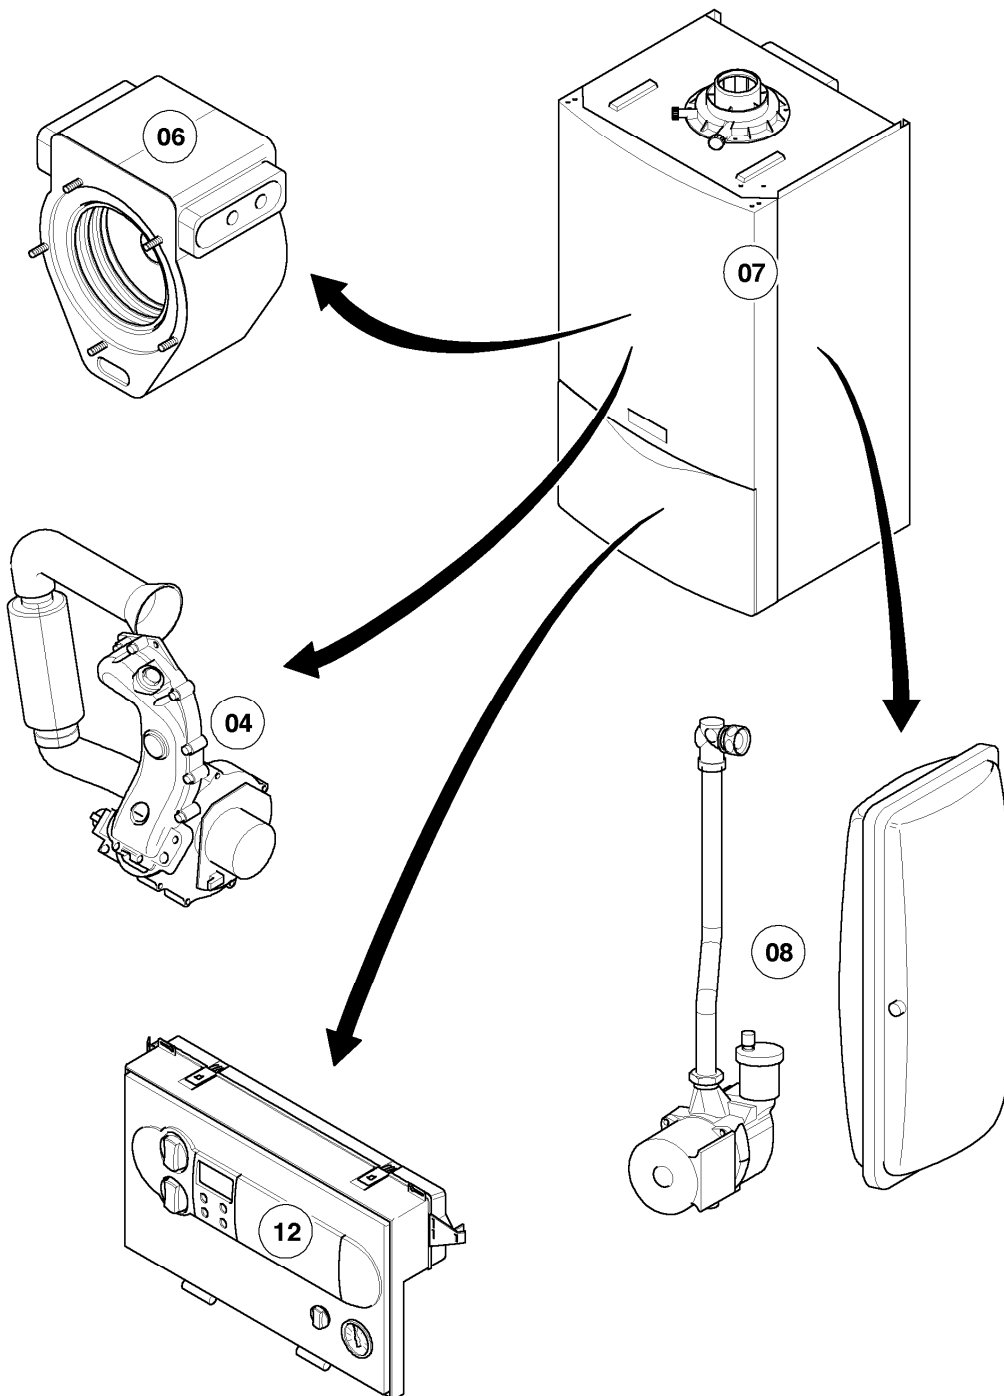

Gas-Wandheizgerät ecoTEC VC Brennwert

VC 136-E

Baugruppenübersicht

02-00-078

-> zum Ersatzteilkauf bei www.loebbeshop.de <-

Gas-Wandheizgerät ecoTEC VC Brennwert

VC 136-E

Baugruppenübersicht

02 - 04 - 031.02

-> zum Ersatzteilkauf bei www.loebbeshop.de <-

Gas-Wandheizgerät ecoTEC VC Brennwert

VC 136-E

04 - Brenner

Pos.	Teilenummer	Beschreibung	Hinweis, Bemerkung
00	202011	Umstellsatz E/LL -> P	nicht dargestellt
00	202012	Umstellsatz P -> E/LL	nicht dargestellt
01	048943	Brenner	VC 136-E, mit Pos. 02, 03
02	981103	Dichtung Brenner	
03	105900	Linsenschraube (10 St.)	
04	0020026537	Mutter (5 St.)	
05	161245	Schauglas	
06	090709	Elektrode (Zündung)	mit Pos. 07, 08
07	981330	Dichtung, Zündelektrode	
08	118883	Flachkopfschraube ISO 7045	
09	091551	Zündkabel	
09	0020075412	Stecker (Zündung)	nicht dargestellt
10	190235	Gebälse	mit Pos. 11, 12, 23
11	981104	Dichtung	
12	981045	Dichtungssatz	
13	053488	Gasarmatur	VC 136-E, mit Pos. 11, 14
13	081697	Anschlussstück	mit Pos. 14, für Gasarmatur, nicht dargestellt
14	981142	Rechteckdichtring (10 St.)	
15	124276	Gasrohr	VC 136-E, mit Pos. 14
16	256131	Kabelbaum	VC 136-E
17	210734	Isolierplatte	mit Pos. 02, 03
18	116688	Krümmern	mit Pos. 12,19
19	0020107727	Dichtung	
20	105836	Zylinderschraube, Set a 4 St.	
21	0020025929	Dichtungssatz (Brennerflansch)	mit Pos. 07, 22
22	-	-	nicht einzeln lieferbar, siehe Pos. 21
23	139247	Schraube (M5x12)	
24	118882	Flachkopfschraube	
25	145850	Frischluftrrohr	mit Pos. 26
26	981111	Dichtung	
27	235057	Drossel (Frischluftrrohr)	VC 136-E
28	087195	Halter, Frischluftrrohr	
29	235756	Blehschraube (ST 4,8x19)	
30	253551	Druckwächter	

-> zum Ersatzteilkauf bei www.loebbeshop.de <-

Gas-Wandheizgerät ecoTEC VC Brennwert

VC 136-E

04 - Brenner

Pos.	Teilenummer	Beschreibung	Hinweis, Bemerkung
31	088134	Flansch	mit Pos. 02, 03, 04, 05, 07, 08, 17, 19, 22, 23