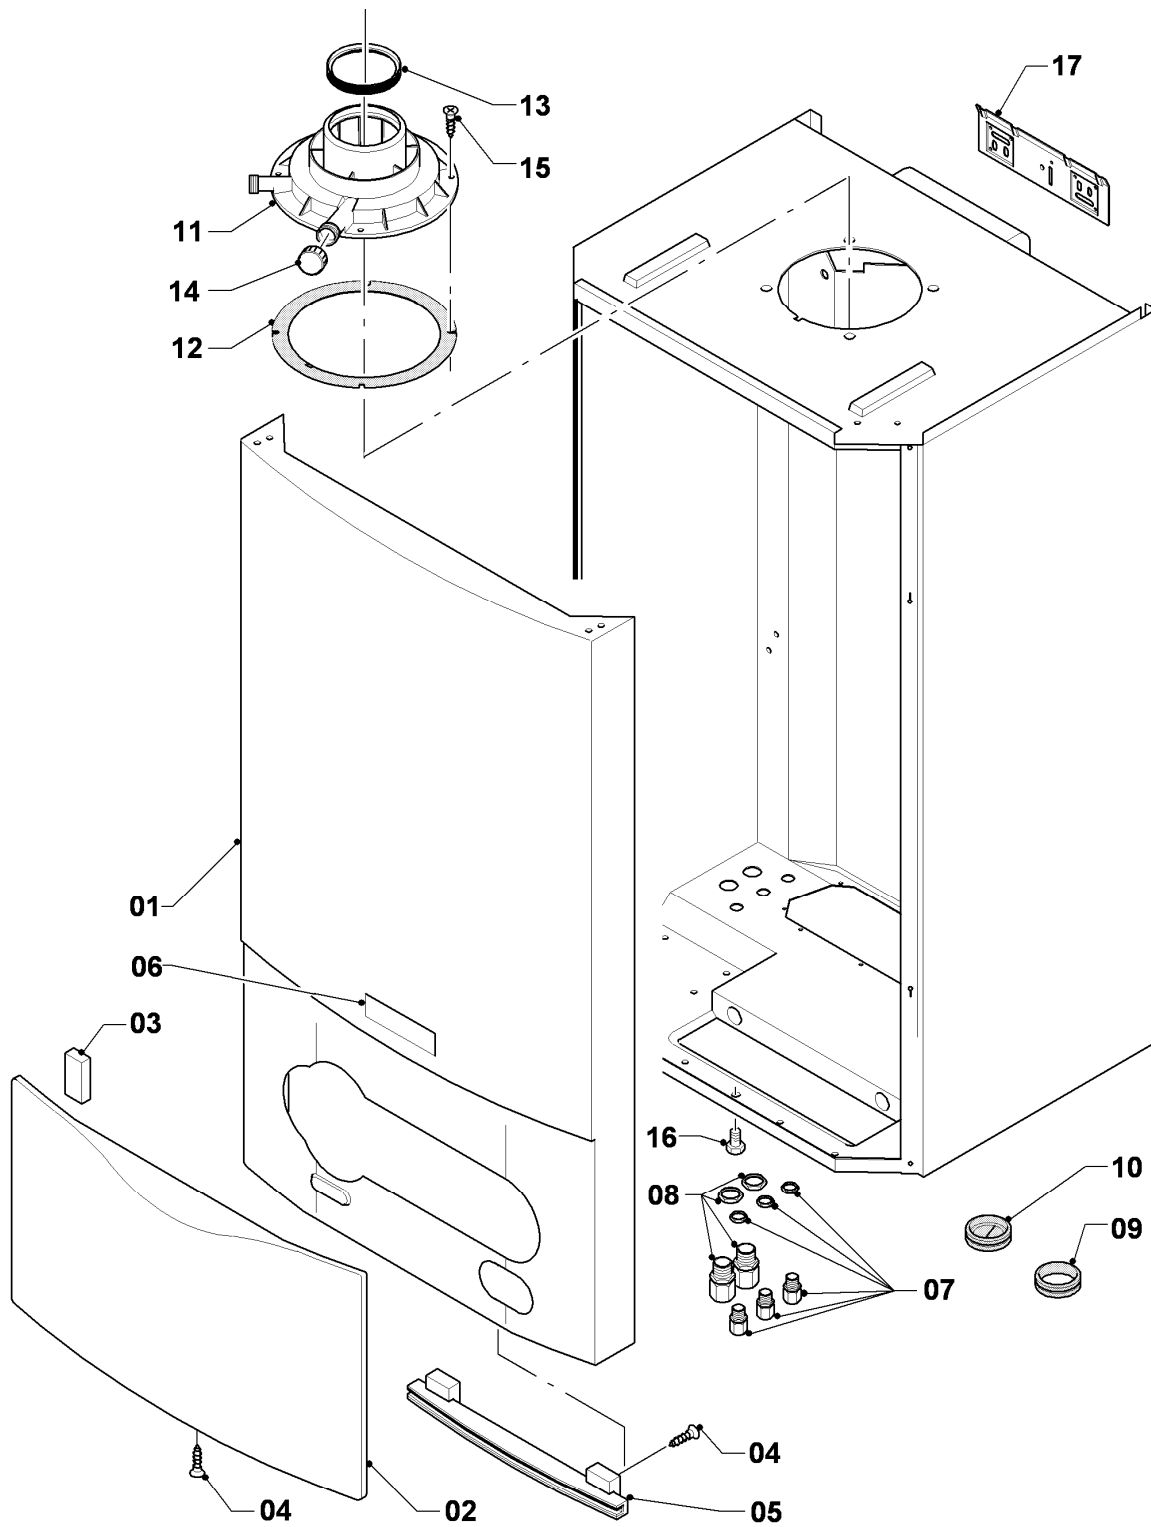

Gas-Wandheizgerät ecoTEC VC Brennwert

VC 136-E

07 - Verkleidungsteile

02 - 07 - 061.01

-> zum Ersatzteilkauf bei www.loebbeshop.de <-

Gas-Wandheizgerät ecoTEC VC Brennwert

VC 136-E

07 - Verkleidungsteile

Pos.	Teilenummer	Beschreibung	Hinweis, Bemerkung
01	077398	Verkleidung	mit Pos. 02, 03, 04, 05, 06
02	078925	Deckel	mit Pos. 03
03	170387	Magnet, Set a 2 St.	
04	139231	Schraube	
05	088028	Scharnier	mit Pos. 04
06	118096	Firmenschild (alle Typen)	
07	088367	Verschraubung (PG 9)	
08	088368	Verschraubung (PG 11/13.5)	
09	980660	Dichtung	
10	201865	Kabeldurchführung	
11	180932	Adapter (60/100)	mit Pos. 12, 13, 14
12	981232	Dichtung (Zellgummi)	
13	981233	Dichtung, Lippendichtring EPDM (DN 60)	
14	147392	Kappe (5 St.)	
15	500046	Blechschaube	
16	105839	Sechskantschraube (10 St.)	
17	103892	Halter (Geräteaufhängung)	

-> zum Ersatzteilkauf bei www.loebbeshop.de <-