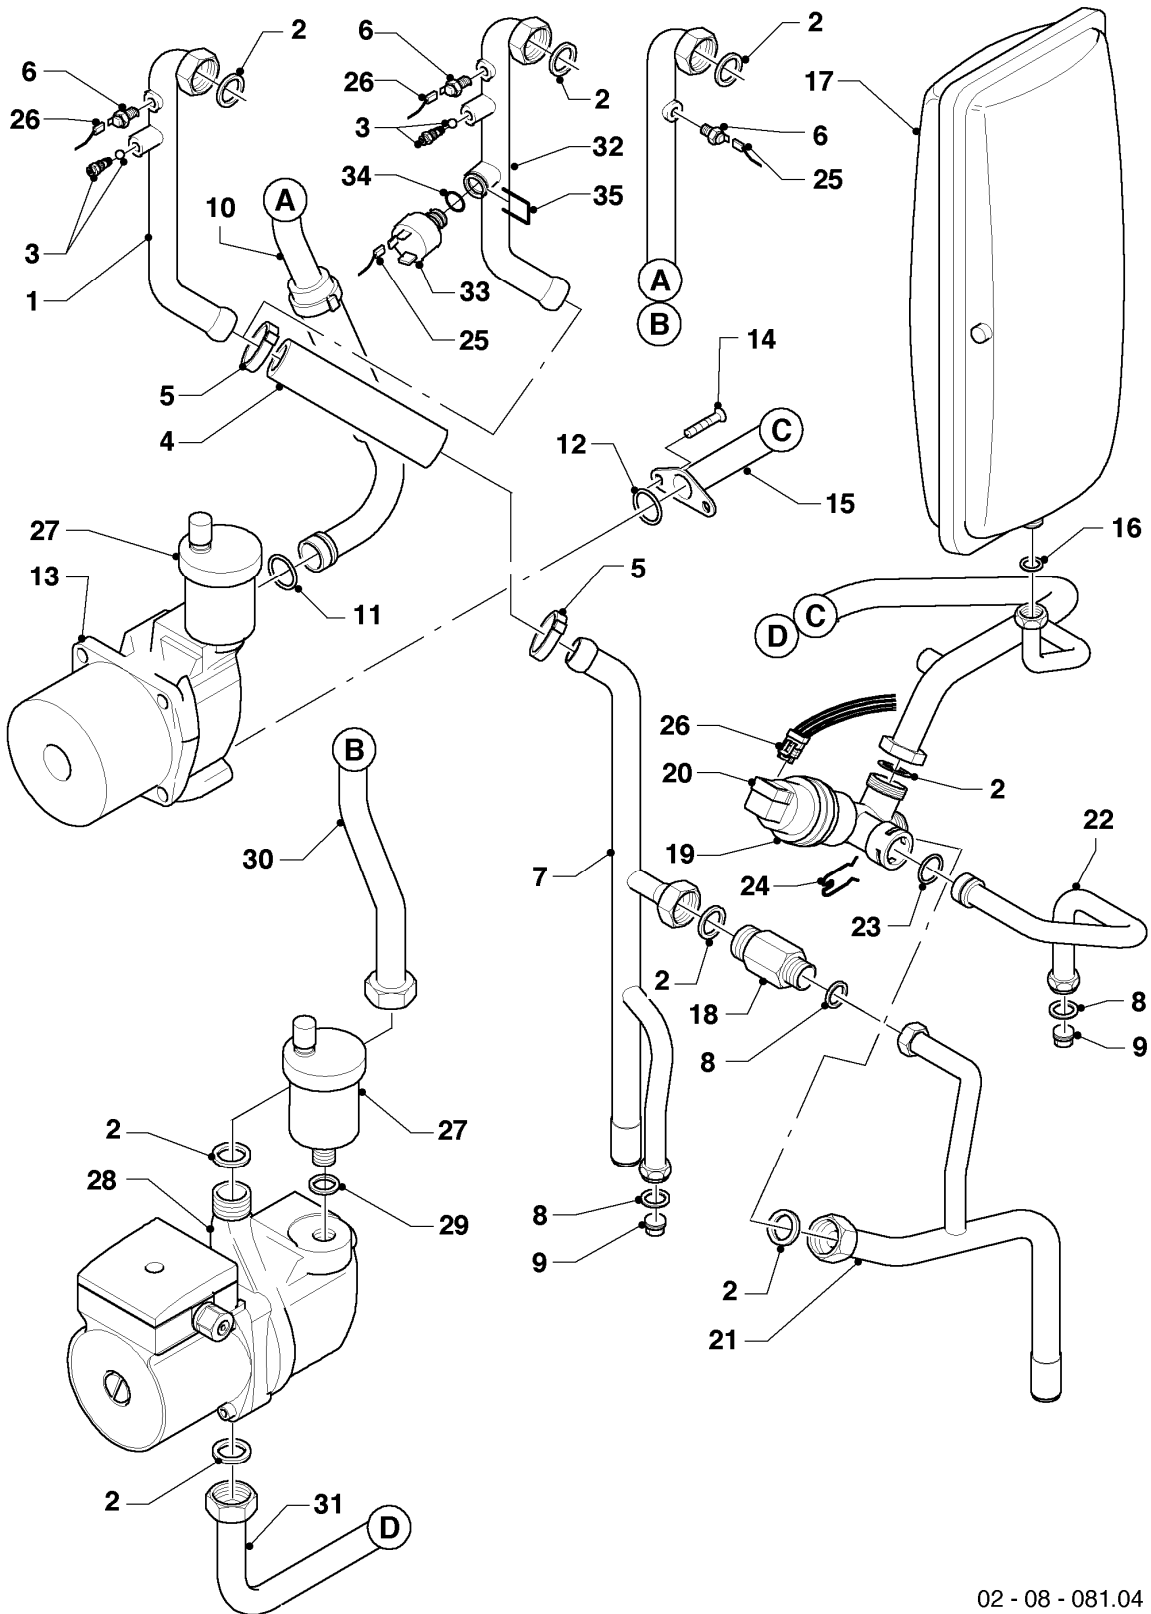

Gas-Wandheizgerät ecoTEC VC Brennwert

VC 136-E

08 - Hydraulikteile

02 - 08 - 081.04

-> zum Ersatzteilkauf bei www.loebbeshop.de <-

Gas-Wandheizgerät ecoTEC VC Brennwert

VC 136-E

08 - Hydraulikteile

Pos.	Teilenummer	Beschreibung	Hinweis, Bemerkung
01	022736	Rohr	mit Pos. 02, 03, 04, 05 (2x)
02	981140	Rechteckdichtring 3/4 (10 St.)	
03	140015	Entlüftungsschraube	
04	080387	Schlauch	mit Pos. 05
05	0020052092	Schelle, Set a 2 St.	
06	252805	Fühler (NTC)	
06	733171	Flachstecker	nicht dargestellt, Erdung NTC
07	022738	Rohr	mit Pos. 02, 04, 05 (2x), 08, 09
08	981142	Rechteckdichtring (10 St.)	
09	136376	Nippel	
10	022739	Rohr	mit Pos. 02, 06, 11, für Pos. 13
11	981151	O-Ring (10 St.)	
12	981234	O-Ring (10 St.)	
13	160950	Pumpe	mit Pos. 11, 12, 14, 27, Spiralgehäuse Kunststoff
14	118951	Flachkopfschraube (M 6x28,5)	
15	022740	Rohr	mit Pos. 02, 12, 16, für Pos. 13
16	981149	Rechteckdichtring (10 St.)	
17	181051	Ausdehnungsgefäß 10 ltr.	
18	150238	Überströmventil	mit Pos. 02, 08
19	252457	Vorrangumschaltventil	mit Pos. 02, 20, 23, 24
20	140429	Stellantrieb für VU-Ventil	
21	022741	Rohr	mit Pos. 02, 08
22	022742	Rohr	mit Pos. 08, 09, 23
23	981163	O-Ring (10 St.)	
24	219622	Klemmfeder (10 St.)	
25	256149	Kabelbaum	
26	256131	Kabelbaum	VC 136-E
27	061707	Schnellentlüfter	mit Pos. 29
28	160970	Pumpe	mit Pos. 02, 29, Spiralgehäuse Guss
29	981163	O-Ring (10 St.)	
30	022669	Rohr	mit Pos. 02, für Pos. 28
31	022668	Rohr	mit Pos. 02, 16, für Pos. 28
32	113952	Rohr	mit Pos. 02, 03, 04, 05 (2x), 34, 35
33	712087	Drucksensor	mit Pos. 34, 35

-> zum Ersatzteilkauf bei www.loebbeshop.de <-