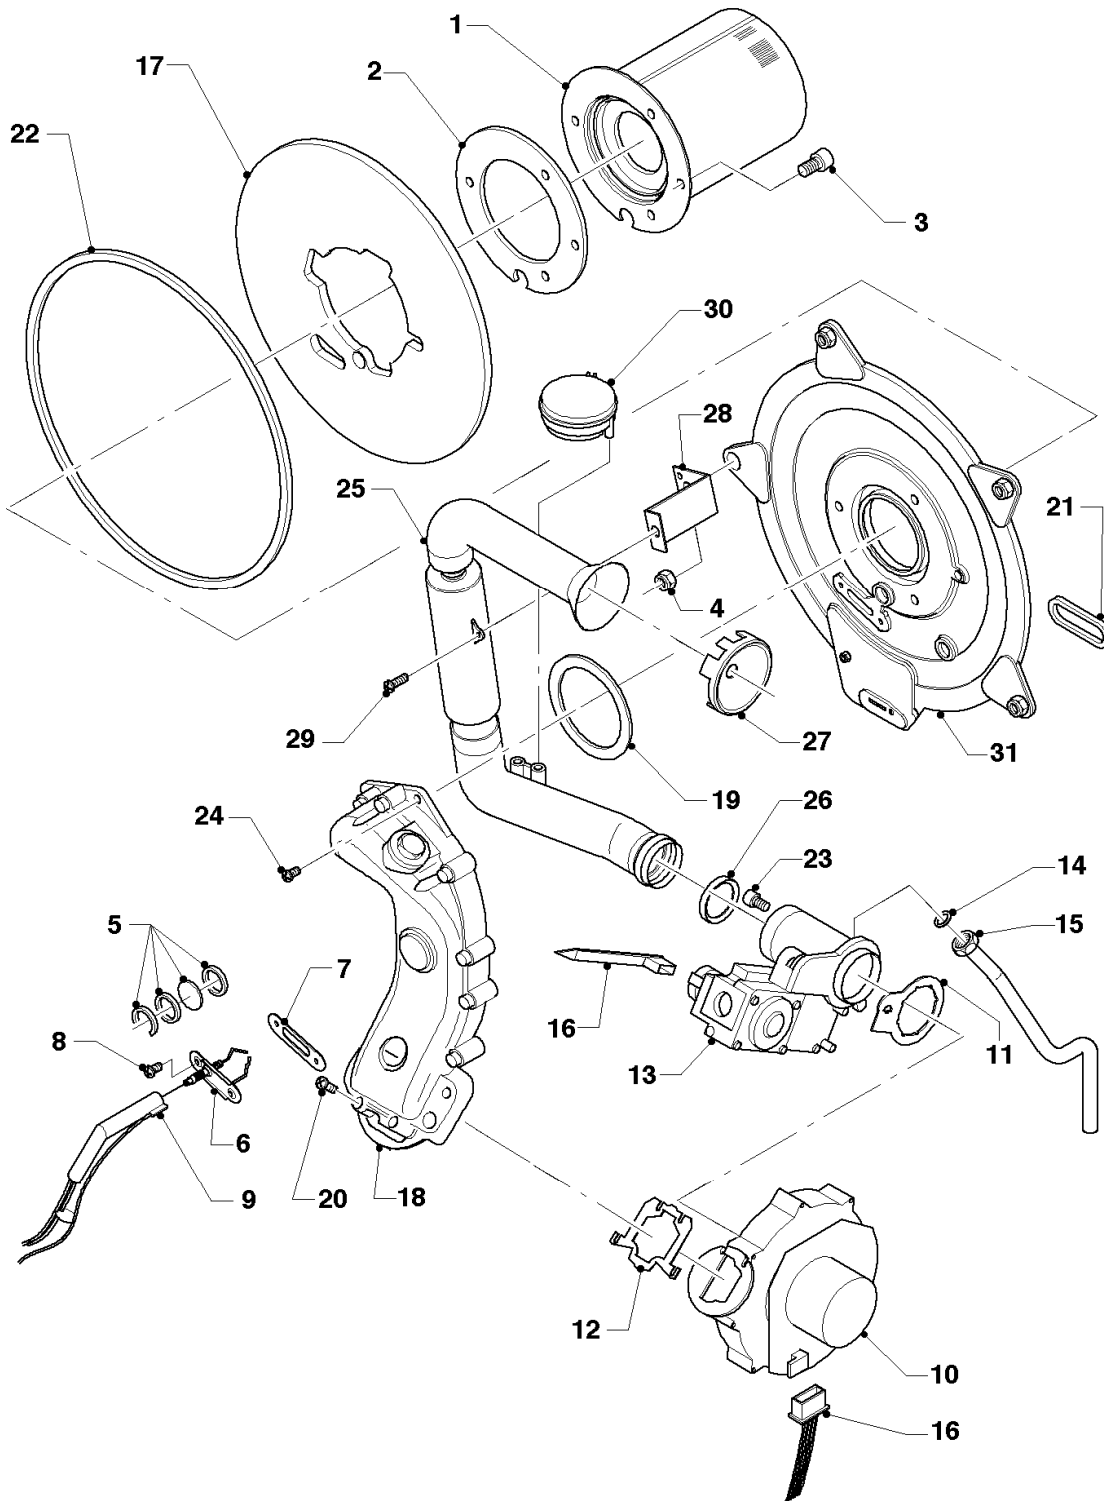

Gas-Wandheizgerät ecoTEC VC Brennwert

VC 136-E

Baugruppenübersicht

02-00-078

-> zum Ersatzteilkauf bei www.loebbeshop.de <-

Gas-Wandheizgerät ecoTEC VC Brennwert

VC 136-E

Baugruppenübersicht

02 - 04 - 031.02

-> zum Ersatzteilkauf bei www.loebbeshop.de <-

Gas-Wandheizgerät ecoTEC VC Brennwert

VC 136-E

04 - Brenner

Pos.	Teilenummer	Beschreibung	Hinweis, Bemerkung
00	202011	Umstellsatz E/LL -> P	nicht dargestellt
00	202012	Umstellsatz P -> E/LL	nicht dargestellt
01	048943	Brenner	VC 136-E, mit Pos. 02, 03
02	981103	Dichtung Brenner	
03	105900	Linsenschraube (10 St.)	
04	0020026537	Mutter (5 St.)	
05	161245	Schauglas	
06	090709	Elektrode (Zündung)	mit Pos. 07, 08
07	981330	Dichtung, Zündelektrode	
08	118883	Flachkopfschraube ISO 7045	
09	091551	Zündkabel	
09	0020075412	Stecker (Zündung)	nicht dargestellt
10	190235	Gebälse	mit Pos. 11, 12, 23
11	981104	Dichtung	
12	981045	Dichtungssatz	
13	053488	Gasarmatur	VC 136-E, mit Pos. 11, 14
13	081697	Anschlussstück	mit Pos. 14, für Gasarmatur, nicht dargestellt
14	981142	Rechteckdichtring (10 St.)	
15	124276	Gasrohr	VC 136-E, mit Pos. 14
16	256131	Kabelbaum	VC 136-E
17	210734	Isolierplatte	mit Pos. 02, 03
18	116688	Krümmern	mit Pos. 12,19
19	0020107727	Dichtung	
20	105836	Zylinderschraube, Set a 4 St.	
21	0020025929	Dichtungssatz (Brennerflansch)	mit Pos. 07, 22
22	-	-	nicht einzeln lieferbar, siehe Pos. 21
23	139247	Schraube (M5x12)	
24	118882	Flachkopfschraube	
25	145850	Frischluftrrohr	mit Pos. 26
26	981111	Dichtung	
27	235057	Drossel (Frischluftrrohr)	VC 136-E
28	087195	Halter, Frischluftrrohr	
29	235756	Blehschraube (ST 4,8x19)	
30	253551	Druckwächter	

-> zum Ersatzteilkauf bei www.loebbeshop.de <-

Gas-Wandheizgerät ecoTEC VC Brennwert

VC 136-E

04 - Brenner

Pos.	Teilenummer	Beschreibung	Hinweis, Bemerkung
31	088134	Flansch	mit Pos. 02, 03, 04, 05, 07, 08, 17, 19, 22, 23