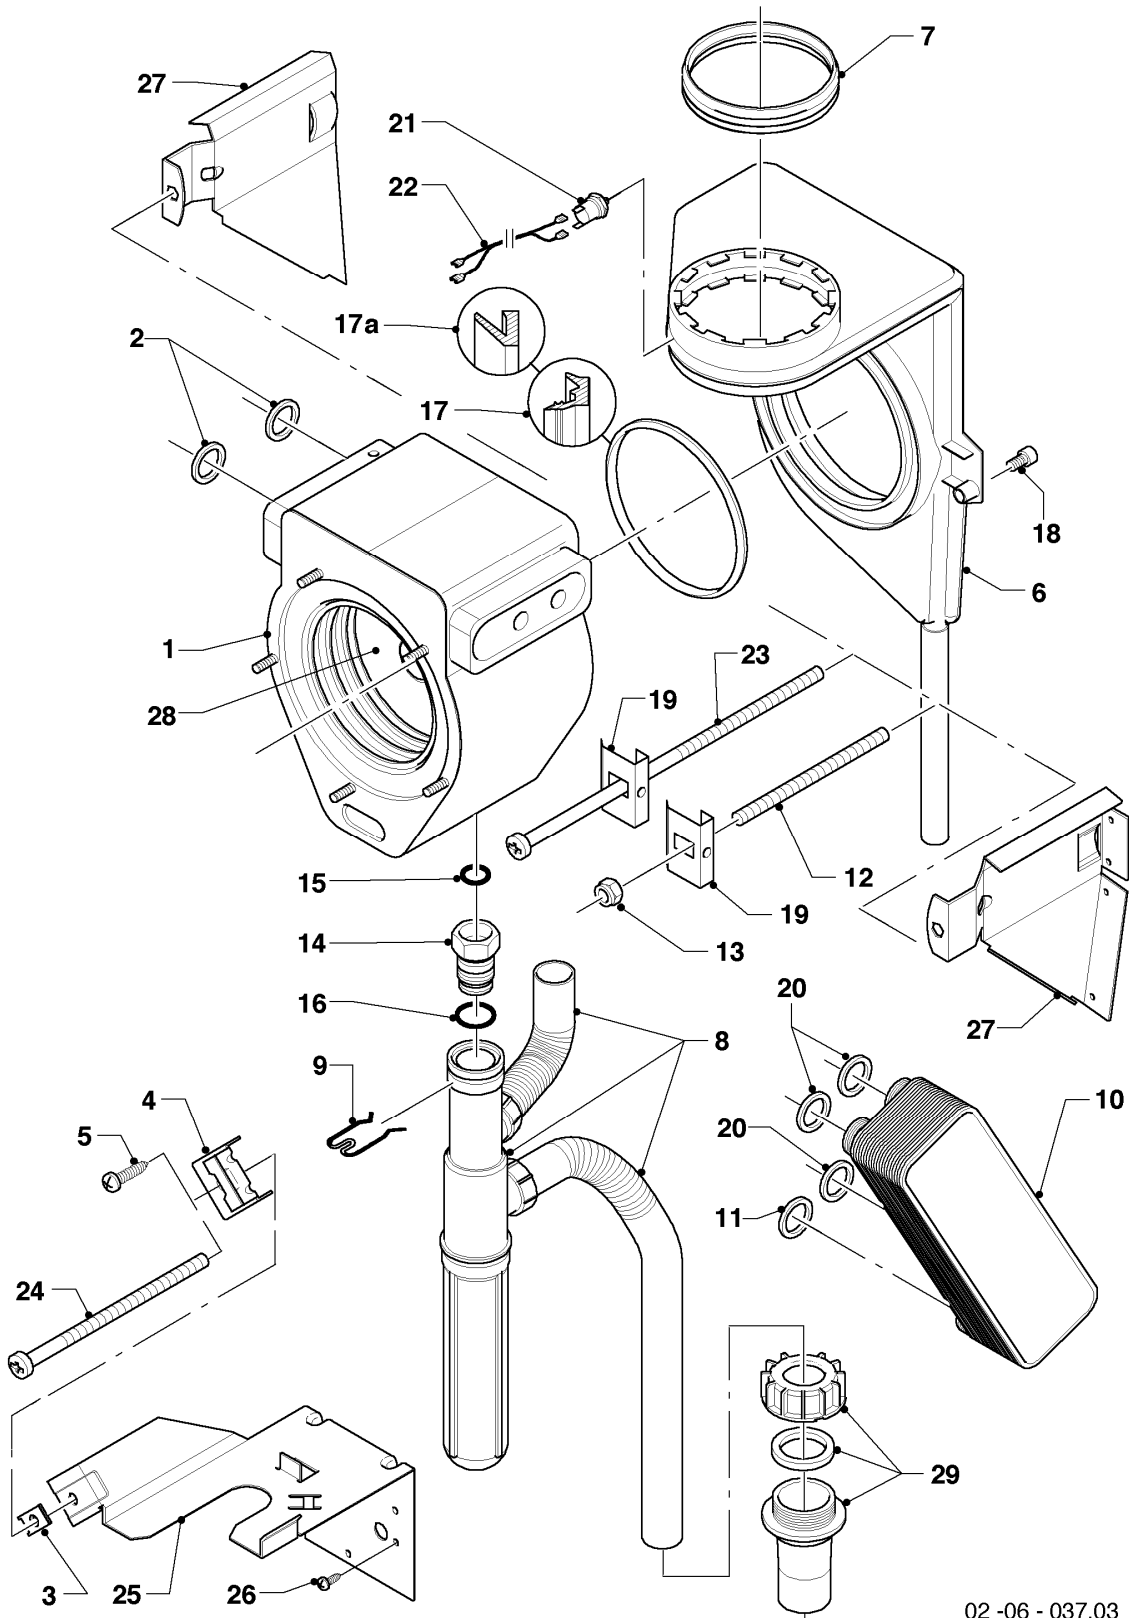

Gas-Wandheizgerät ecoTEC VC Brennwert

VC 136-E

06 - Wärmetauscher

02-06-037.03

-> zum Ersatzteilkauf bei www.loebbeshop.de <-

Gas-Wandheizgerät ecoTEC VC Brennwert

VC 136-E

06 - Wärmetauscher

Pos.	Teilenummer	Beschreibung	Hinweis, Bemerkung
01	065113	Wärmetauscher HW	VC 136-E, mit Pos. 02, 17, 28
02	981140	Rechteckdichtring 3/4 (10 St.)	
03	158211	Schnappmutter, 6,3	
04	111991	Halter	VC 136-E, mit Pos. 03, 05, 19, 23
05	235728	Blechschaube	
06	076560	Abgassammler	neuer Abgassammler mit geänderter Dichtung, mit Pos. 07,17
07	981227	Dichtung EPDM (DN 80)	
08	0020081567	Siphon	mit Pos. 09, 14 - 16
08	982488	O-Ring	nicht dargestellt, Siphon unten
08	0020078062	Dichtung	nicht dargestellt, Siphon Schläuche
09	0020107702	Klammer (5 St.)	
10	-	-	Position entfällt für diese Geräte
11	-	-	Position entfällt für diese Geräte
12	289802	Gewindestange	VC 136-E, bis 01/02
13	114828	Sechskantmutter-M6 EN 1661-	bis 01/02
14	087310	Anschlussstück	mit Pos. 09, 15, 16
15	-	-	nicht einzeln lieferbar, siehe Pos. 14
16	981158	O-Ring (10 St.)	
17	981306	Dichtung (PWT-Abgassammler)	Achtung! Dichtung passt nur in Verbindung mit geändertem Abgassammler!
17a	-	-	nicht mehr lieferbar, bitte neuen Abgassammler Pos. 06 Teile-Nr. 076560 bestellen.
18	118885	Flachkopfschraube	
19	087140	Halter (PWT-Befestigung)	
20	-	-	Position entfällt für diese Geräte
21	-	-	Position entfällt für diese Geräte
22	-	-	Position entfällt für diese Geräte
23	-	-	nicht einzeln lieferbar, siehe Pos. 04
24	-	-	Position entfällt für diese Geräte
25	111994	Konsole	mit Pos. 03, 26
26	235740	Blechschaube ISO 7049	
27	-	-	nicht einzeln lieferbar
28	210779	Isolierplatte 10 mm	
29	092018	Anschlussstück	

-> zum Ersatzteilkauf bei www.loebbeshop.de <-