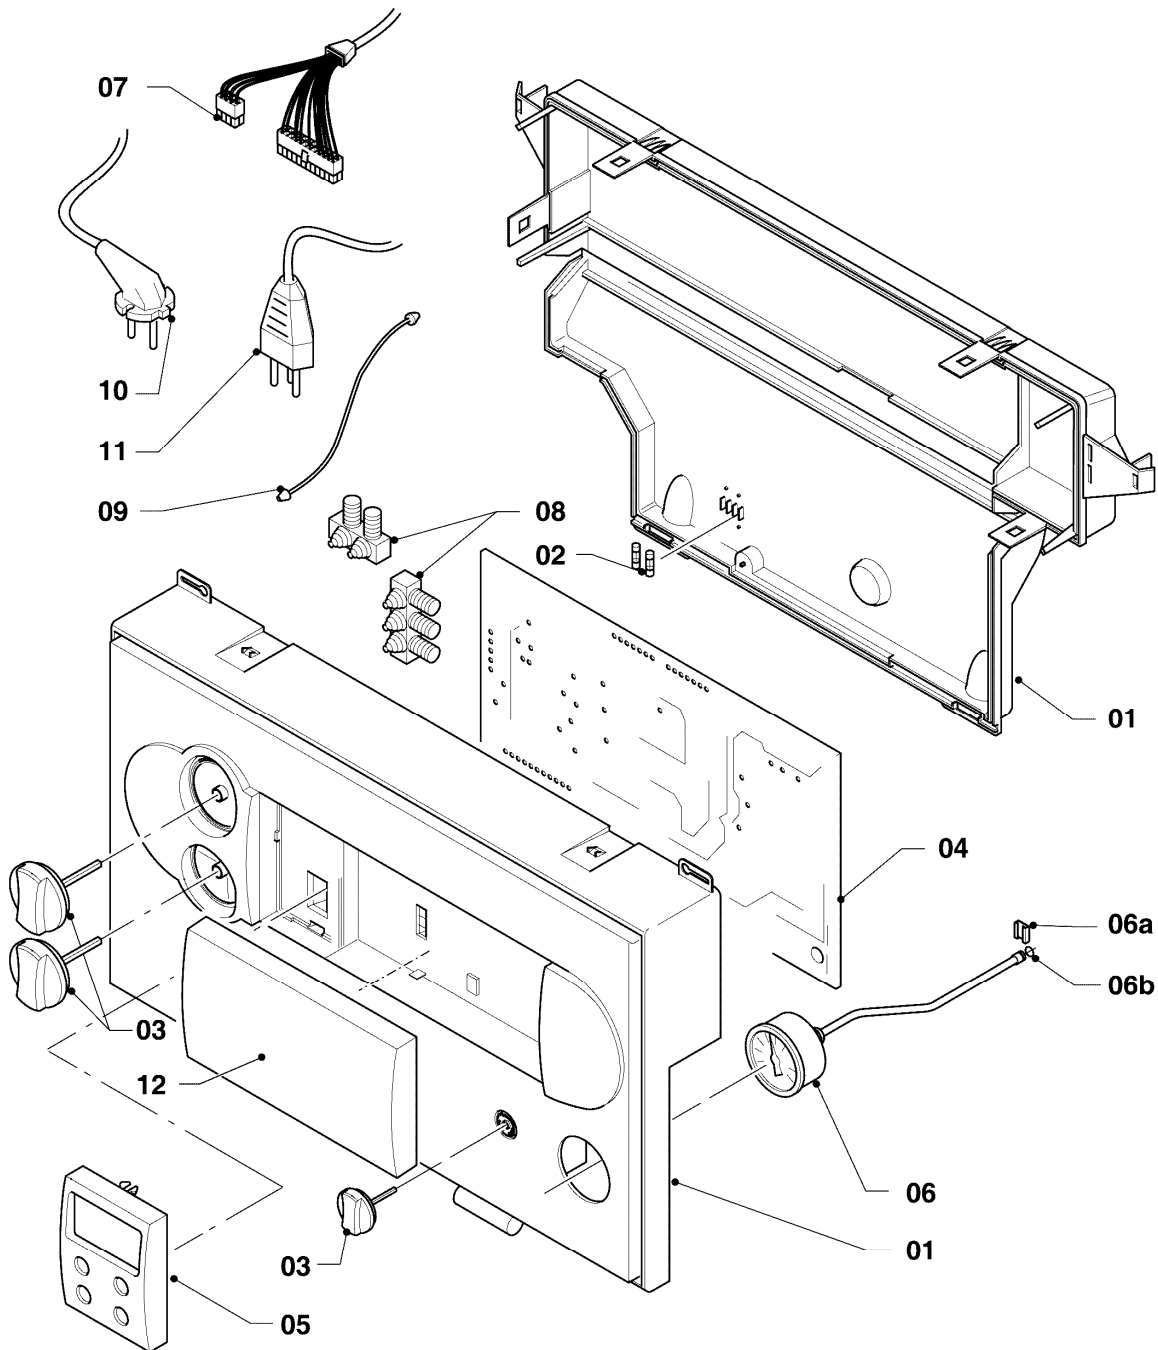

Gas-Wandheizgerät ecoTEC VC Brennwert

VC 136-E

12 - Schaltkasten

02-12-038.02

-> zum Ersatzteilkauf bei www.loebbeshop.de <-

Gas-Wandheizgerät ecoTEC VC Brennwert

VC 136-E

12 - Schaltkasten

Pos.	Teilenummer	Beschreibung	Hinweis, Bemerkung
01	295249	Gehäuse	mit Pos. 02,03
02	251957	Sicherung T4H (10 St.)	4,0 AT
03	114289	Knopf platin, Set a 3 St.	
04	130826	Leiterplatte	mit Pos. 02
04	252629	Steckverbinder (Rast 5, 6-polig)	6-polig natur, nicht dargestellt
05	509182	Leiterplatte (Display)	
06	101271	Manometer	
06a	0020107709	Halter	
06b	981155	O-Ring (10 St.)	
07	256131	Kabelbaum	VC 136-E
08	078533	Zugentlaster, Set	
09	078534	Fangband (2 St.)	
10	081232	Anschlußschnur	
11	-	-	Position entfällt für diese Geräte
12	0020130490	Abdeckung Reglerschacht, silber	

-> zum Ersatzteilkauf bei www.loebbeshop.de <-