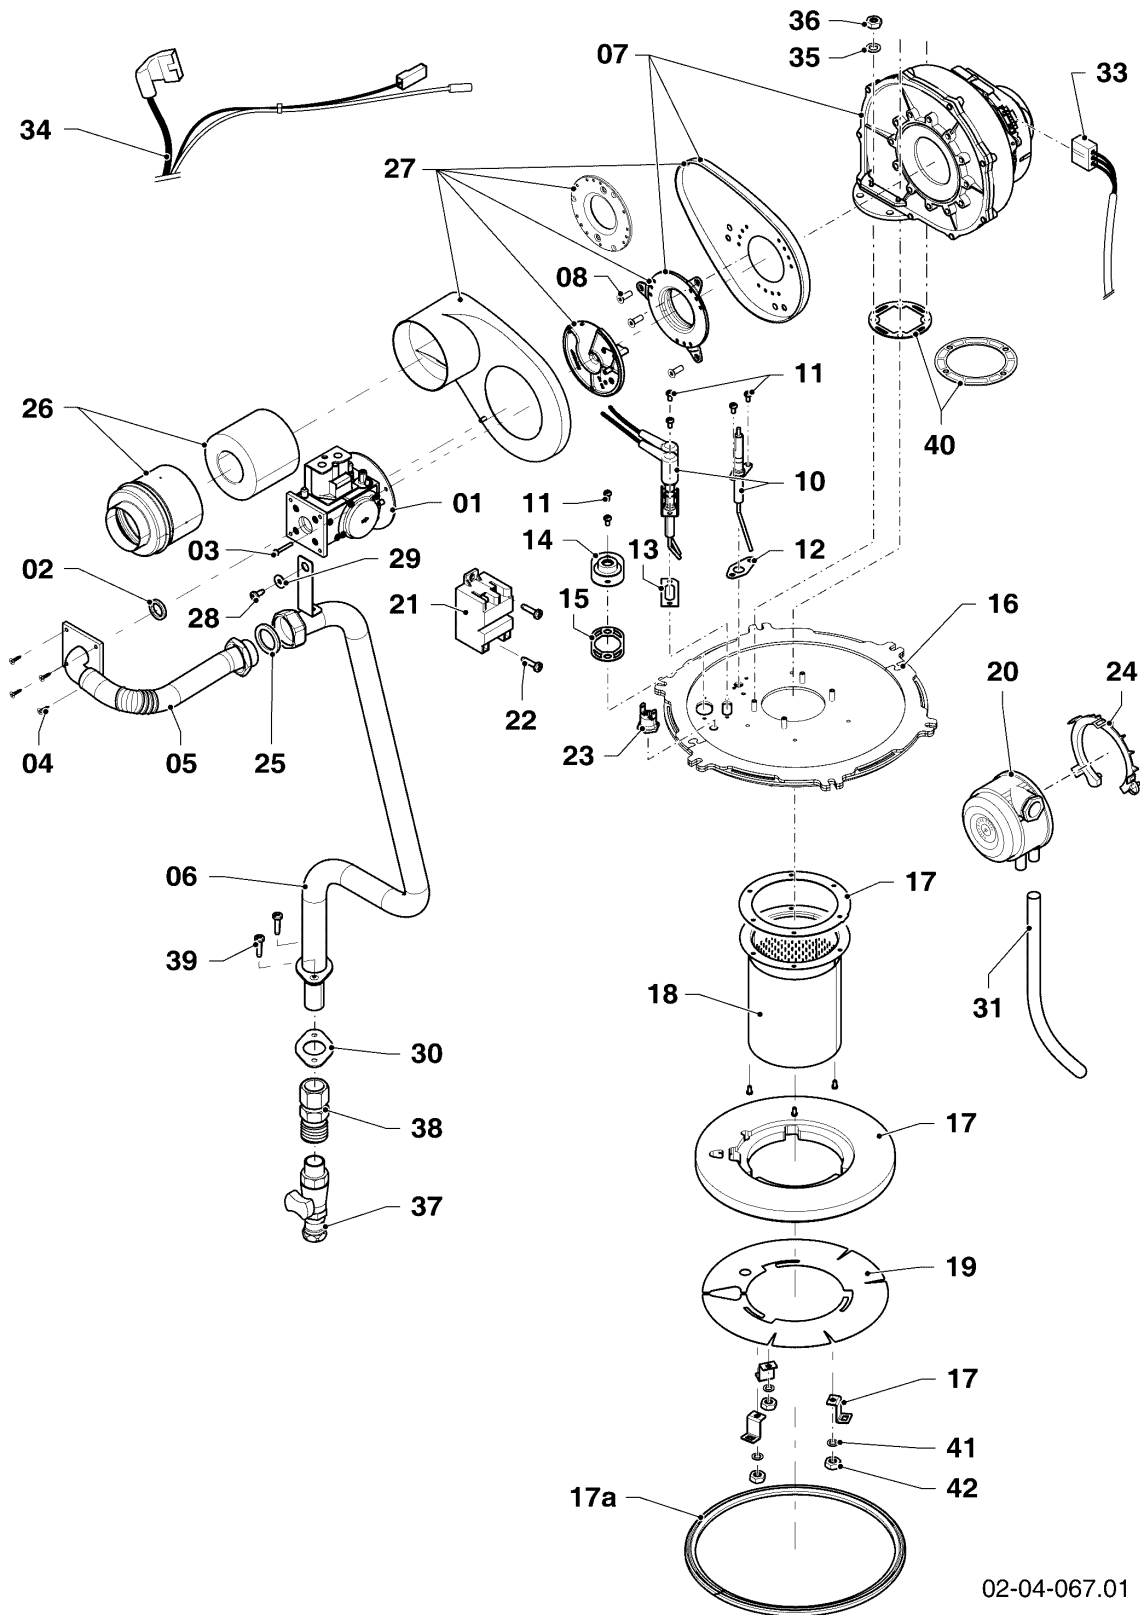

Gas-Wandheizgerät ecoTEC VC Brennwert

VC 1206/5-5 R3

04 - Brenner

02-04-067.01

-> zum Ersatzteilkauf bei www.loebbeshop.de <-

Gas-Wandheizgerät ecoTEC VC Brennwert

VC 1206/5-5 R3

04 - Brenner

Pos.	Teilenummer	Beschreibung	Hinweis, Bemerkung
01	0020143466	Gasarmatur	mit Pos. 02, 03, 04
02	0020143467	O-Ring, (10 St.)	
03	0020143468	Schraube, (10 St.)	
04	0020143469	Schraube, (10 St.)	
05	0020143470	Gasrohr	mit Pos. 02, 04, 25
06	0020143458	Gasrohr	mit Pos. 25, 28, 29, 30, 40
07	0020197029	Gebälse	VC 1206/5-5 R3, mit Pos. 03
08	0020143473	Schraube, (10 St.)	VC 1206/5-5 R3
10	0020143440	Elektrode, Wartungskit	mit Pos. 11, 12, 13
11	0020143441	Schraube, (10 St.)	
12	0020143442	Dichtung	
13	0020143444	Dichtung	
14	-	-	Bauteil trifft für diese Geräte nicht zu
15	-	-	Bauteil trifft für diese Geräte nicht zu
16	0020197037	Brennertür	VC 1206/5-5 R3, mit Pos. 04, 40 Achtung ! Pos. 17 zwingend auch bestellen.
17	0020197039	Dichtungssatz	mit Pos. 02, 11, 12, 13, 17a, 22, 28, 36, 42
17a	0020188931	Dichtung (Brennertür)	mit Pos. 02
18	0020143478	Brenner	Achtung ! Pos. 17 zwingend auch bestellen.
19	0020143479	Abdeckung	Achtung ! Pos. 17 zwingend auch bestellen.
20	0020195223	Druckwächter	mit Pos. 24, 31
21	0020143448	Transformator	mit Pos. 22
22	0020136643	Schraube, (10 St.)	
23	0020143456	Sicherheitstemperaturbegrenzer (STB)	
24	0020143481	Halter	
25	0020143460	Rechteckdichtring, (10 St.)	
26	0020143483	Frischluftrrohr	
27	0020197031	Frischluftrrohr	VC 1206/5-5 R3, mit Pos. 03, 08
28	0020160125	Schraube, (10 St.)	

-> zum Ersatzteilkauf bei www.loebbeshop.de <-