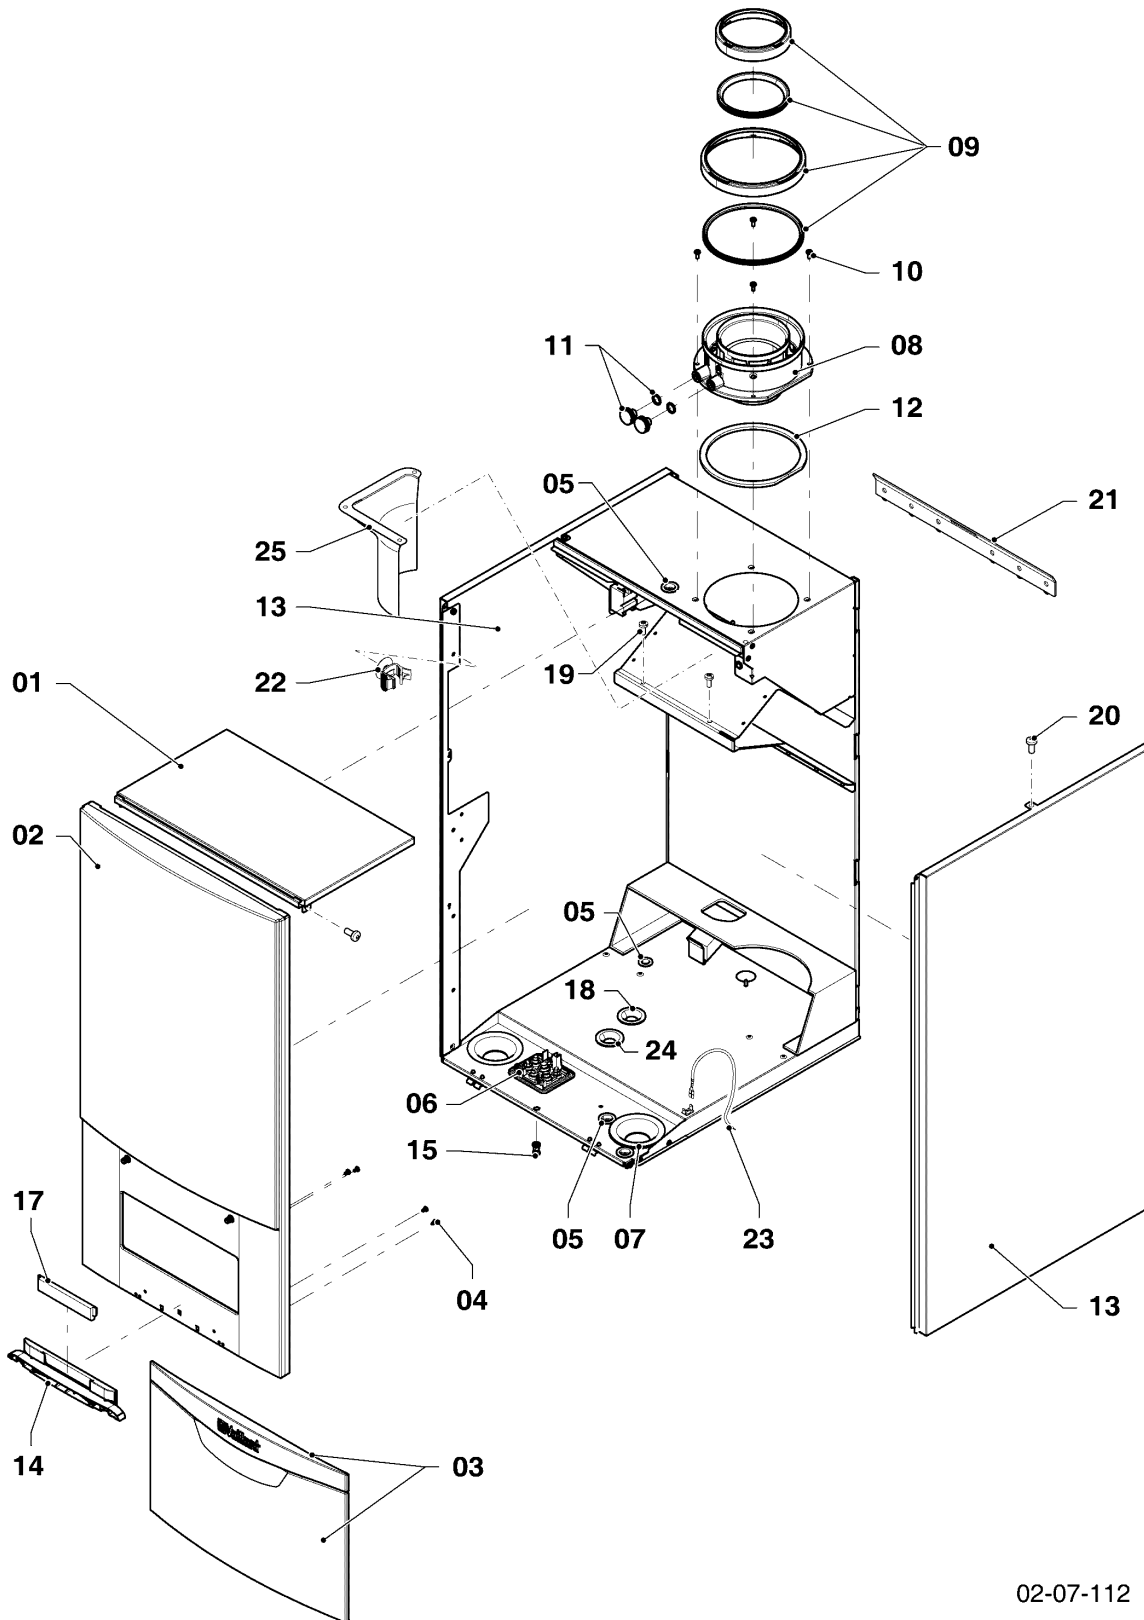

Gas-Wandheizgerät ecoTEC VC Brennwert

VC 1206/5-5 R3

07 - Verkleidungsteile

02-07-112

-> zum Ersatzteilkauf bei www.loebbeshop.de <-

Gas-Wandheizgerät ecoTEC VC Brennwert

VC 1206/5-5 R3

07 - Verkleidungsteile

Pos.	Teilenummer	Beschreibung	Hinweis, Bemerkung
01	0020143517	Deckel	mit Pos. 20
02	0020143518	Frontblech	mit Pos. 03, 04, 14, 15 , 17
03	0020143519	Klappe	mit Pos. 04
04	193538	Schraube, (10 St.)	
05	509120	Dichtung, (10 St.)	
06	0020144603	Kabeldurchführung	
07	0020173395	Rohrdurchführung	
08	0020143521	Adapter 110/160 mm	mit Pos. 10, 12
09	0020143522	Dichtungssatz	
10	0020143523	Schraube, (10 St.)	
11	0020143524	Stopfen, (2 St.)	
12	-	-	nicht einzeln lieferbar, siehe Pos. 08
13	0020195224	Seitenblech	mit Pos. 20
14	0020195222	Scharnier	mit Pos. 04
15	105839	Sechskantschraube, (10 St.)	
17	0020141349	Schild, Produktbezeichnung	
18	0020085468	Dichtung, Rohrdurchfuehrung	
19	0020081364	Schraube, M6x20 ISO 14583 (10 St.)	
20	0020136643	Schraube, (10 St.)	
21	0020143531	Halter	
22	0020143532	Clip, (10 St.)	
23	0020143533	Kabel	
24	0020143530	Rohrdurchführung	
25	0020173396	Abdeckung (Gebläse)	

-> zum Ersatzteilkauf bei www.loebbeshop.de <-