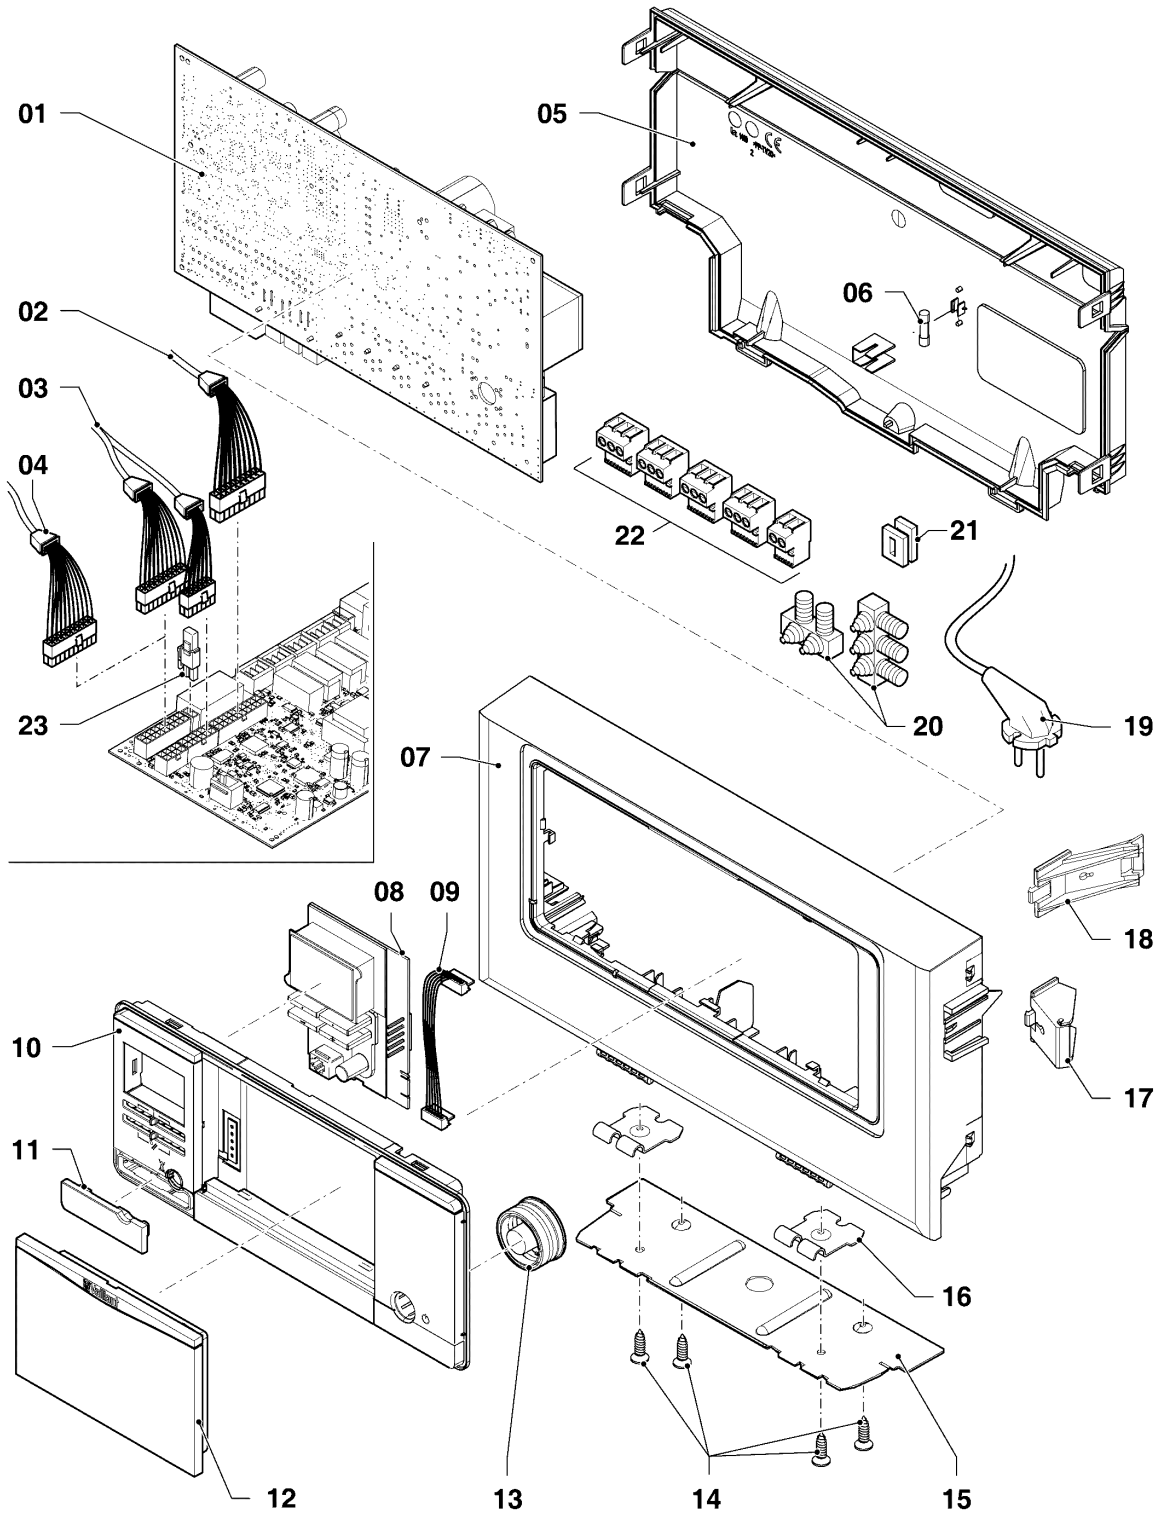

Gas-Wandheizgerät ecoTEC VC Brennwert

VC 1206/5-5 R3

12 - Schaltkasten

02-12-061.01

-> zum Ersatzteilkauf bei www.loebbeshop.de <-

Gas-Wandheizgerät ecoTEC VC Brennwert

VC 1206/5-5 R3

12 - Schaltkasten

Pos.	Teilenummer	Beschreibung	Hinweis, Bemerkung
01	0020140423	Leiterplatte	
02	0020144362	Kabelbaum	VC 1206/5-5 R3
03	-	-	Bauteil trifft für diese Geräte nicht zu
04	0020144362	Kabelbaum	VC 1206/5-5 R3
05	0020141346	Deckel	
06	251957	Sicherung, T4H (10 St.)	
07	0020136631	Gehäuse, Vorderteil (plus)	mit Pos. 10, 11
08	0020136628	Display	
09	0020136630	Kabel, Display	
10	-	-	nicht einzeln lieferbar, siehe Pos. 07
11	0020136640	Deckel, Diagnoseanschluss	
12	0020136633	Deckel, Regler (plus)	
13	0020136642	Knopf, Netzschalter (plus)	
14	0020136643	Schraube, (10 St.)	
15	-	-	Bauteil trifft für diese Geräte nicht zu
16	0020144611	Halter, Schaltkasten (2 St.)	
17	0020144363	Abstandhalter, (2 St.)	
18	-	-	Bauteil trifft für diese Geräte nicht zu
19	-	-	Bauteil trifft für diese Geräte nicht zu
20	078533	Zugentlaster, Set	
21	139438	Stopfen, klein	
22	0020136646	Steckverbinder, ProE (Set)	
23	-	-	auf Anfrage

-> zum Ersatzteilkauf bei www.loebbeshop.de <-