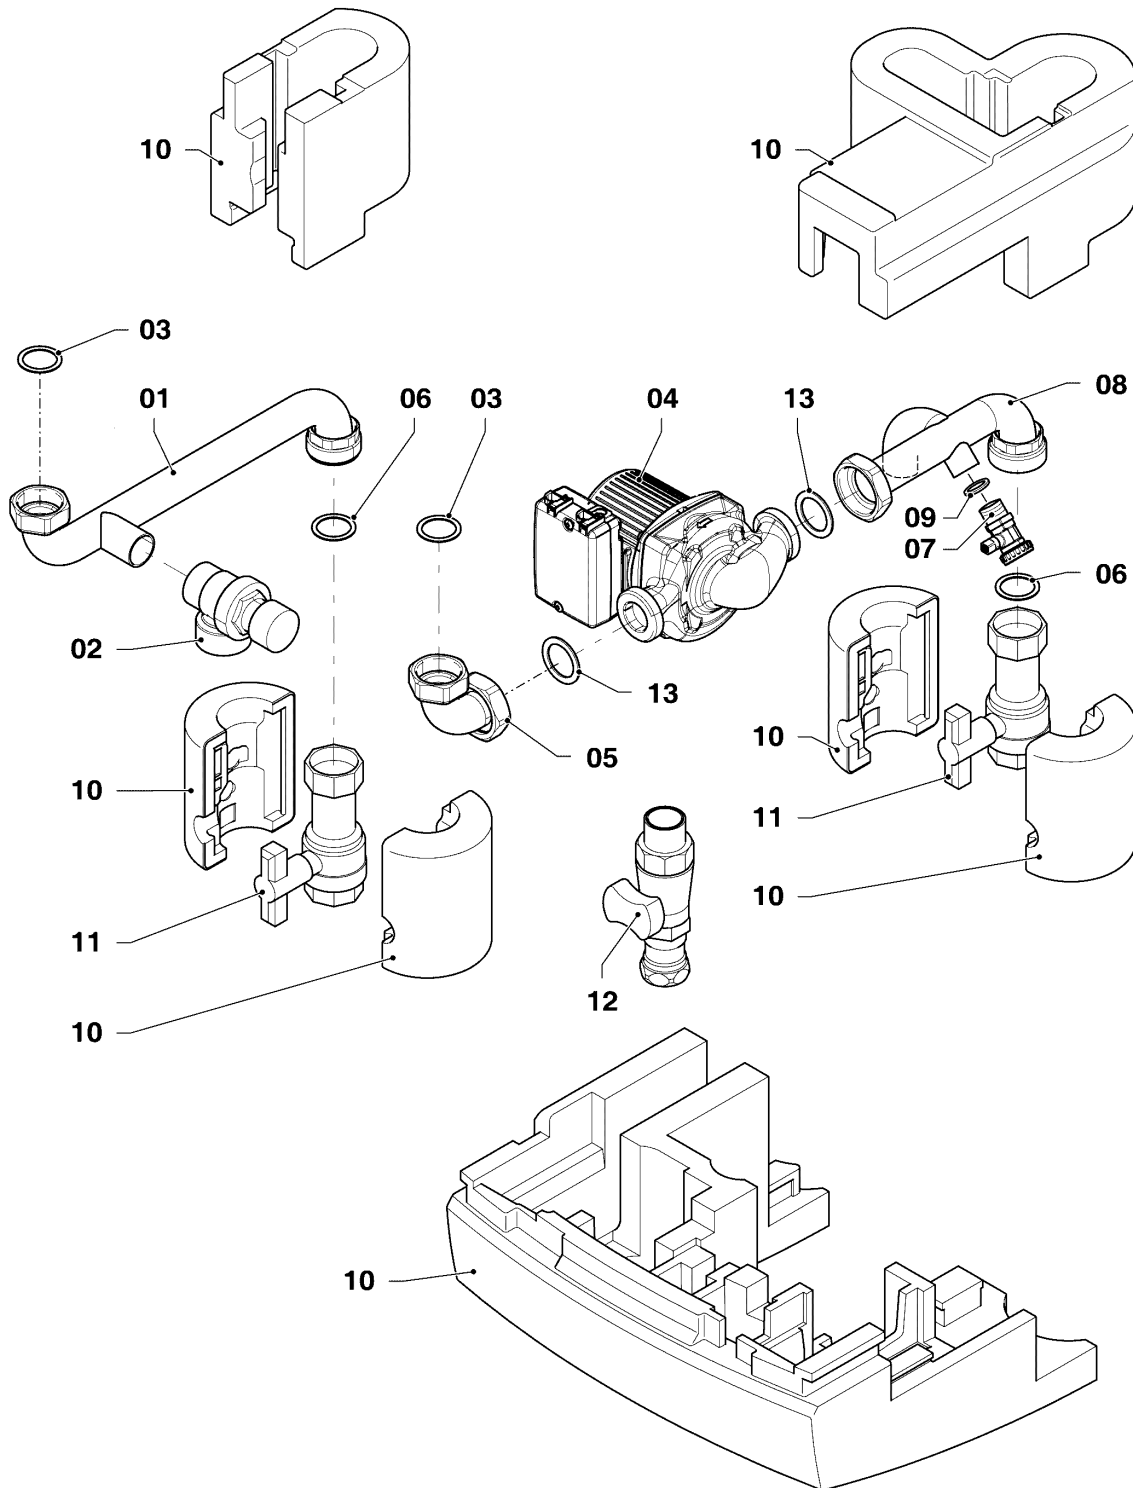

Gas-Wandheizgerät ecoTEC VC Brennwert

VC 1206/5-5 R3

16 - Pumpe

02-16-003

-> zum Ersatzteilkauf bei www.loebbeshop.de <-

Gas-Wandheizgerät ecoTEC VC Brennwert

VC 1206/5-5 R3

16 - Pumpe

Pos.	Teilenummer	Beschreibung	Hinweis, Bemerkung
01	0020143538	Rohr	mit Pos. 03, 06
02	0020106057	Ventil, Sicherheitsventil 4 bar	Zubehör, nicht als Ersatzteil lieferbar
02	0020174846	Sicherheitsventil 6bar	
03	0020143503	Rechteckdichtring, (10 St.)	
04	0020143541	Pumpe, HE	Hocheffizienzpumpe
05	0020143542	Rohr	
06	0020143526	Rechteckdichtring, (10 St.)	
07	106350	Hahn, KFE 1/2	mit Pos. 09
08	0020143471	Rohr	mit Pos. 06, 13
09	-	-	nicht einzeln lieferbar, siehe Pos. 07
10	0020138349	Isolierung Anschlussverrohrung	Zubehör, nicht als Ersatzteil lieferbar
11	0020059560	Anschlusszubehör, Set Wartungshähne	Zubehör, nicht als Ersatzteil lieferbar
12	300849	Kugelhahn 1 Durchg.	Zubehör, nicht als Ersatzteil lieferbar
13	0020143526	Rechteckdichtring, (10 St.)	

-> zum Ersatzteilkauf bei www.loebbeshop.de <-