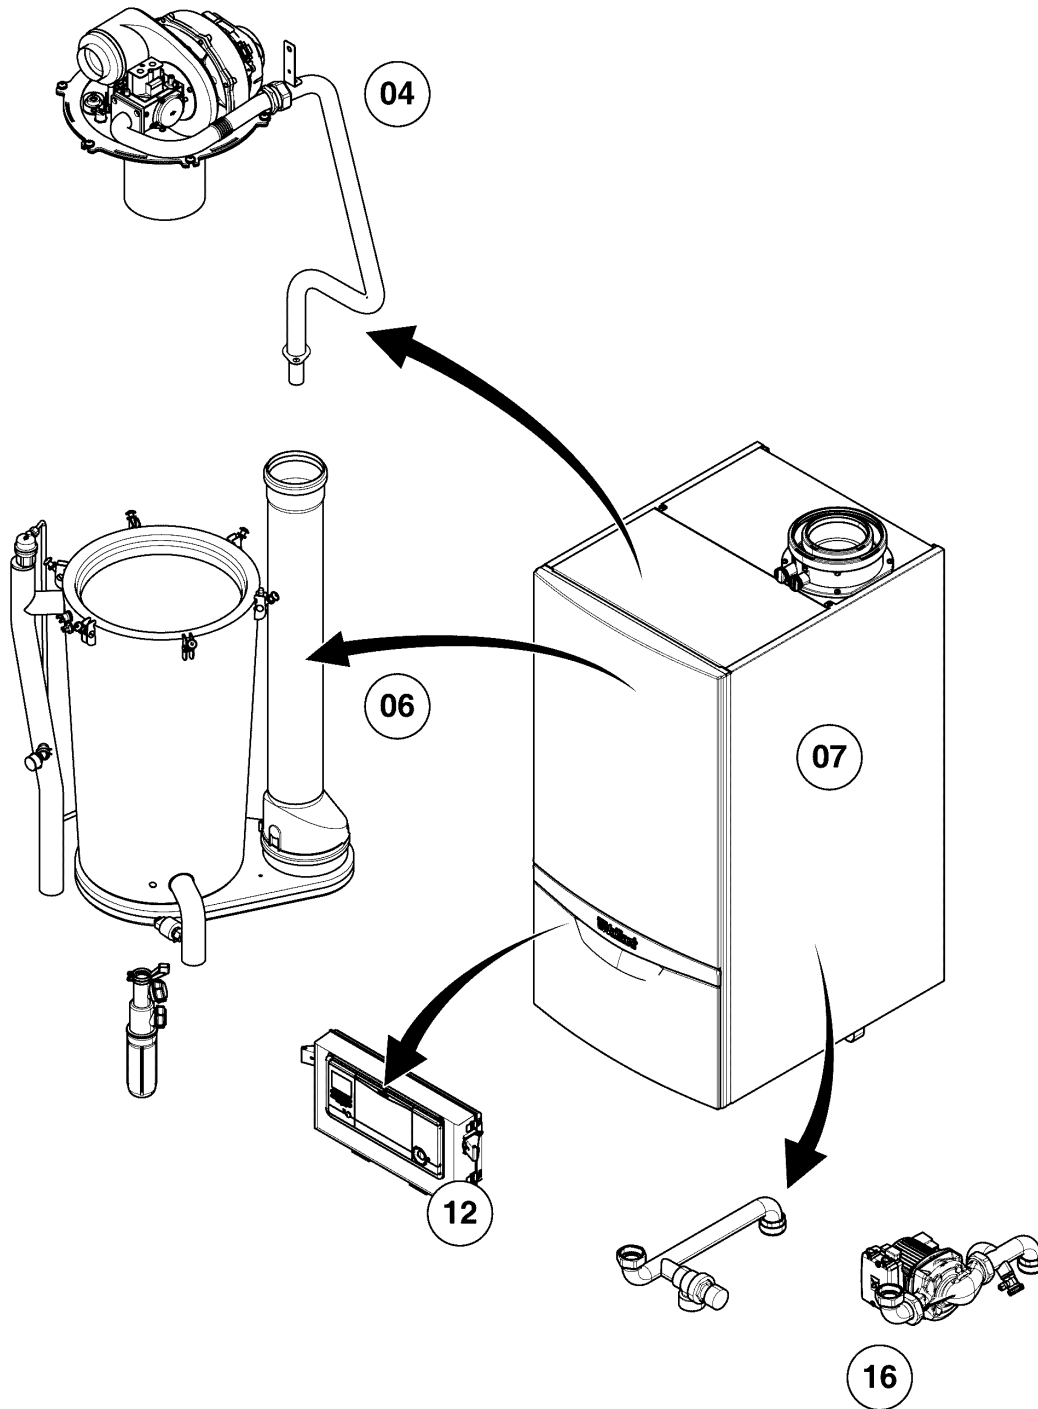

Gas-Wandheizgerät ecoTEC VC Brennwert

VC 1206/5-5 R3

Baugruppenübersicht

02-00-119

-> zum Ersatzteilkauf bei www.loebbeshop.de <-

Gas-Wandheizgerät ecoTEC VC Brennwert

VC 1206/5-5 R3

Baugruppenübersicht

Pos.	Baugruppe
04	Brenner
06	Wärmetauscher
07	Verkleidungsteile
12	Schaltkasten
16	Pumpe

-> zum Ersatzteilkauf bei www.loebbeshop.de <-