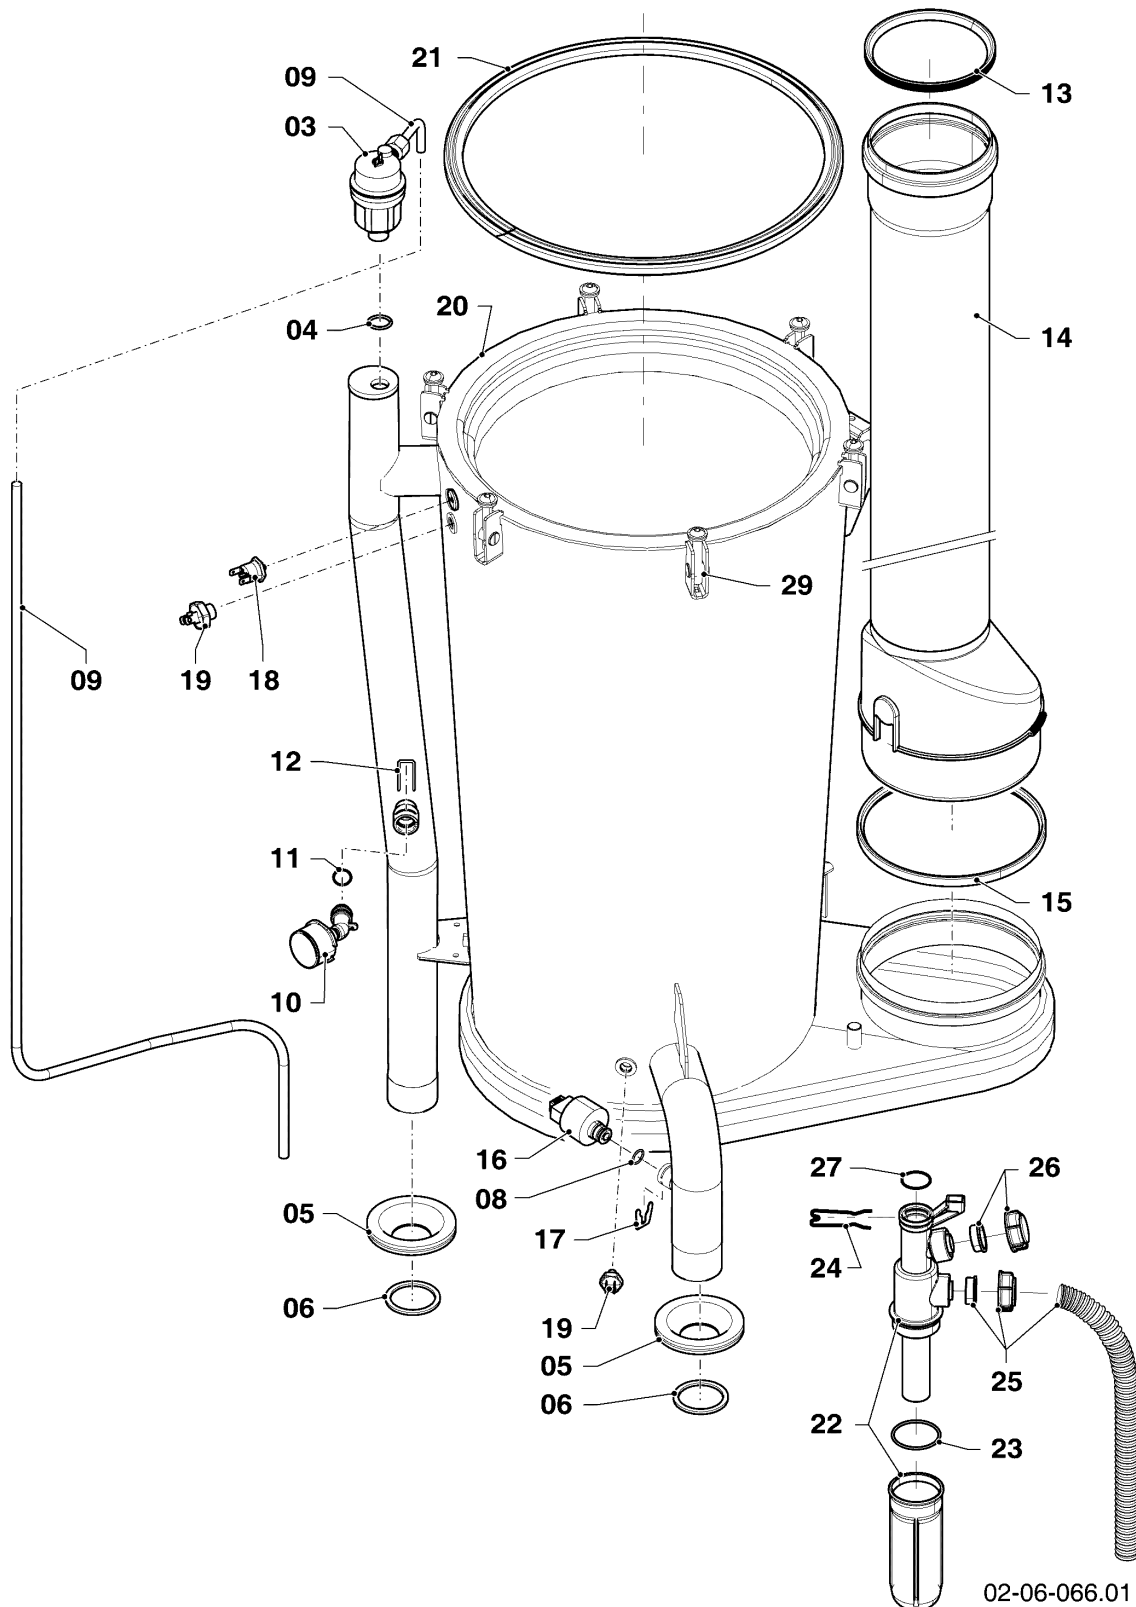

Gas-Wandheizgerät ecoTEC VC Brennwert

VC 1206/5-5 R3

06 - Wärmetauscher

02-06-066.01

-> zum Ersatzteilkauf bei www.loebbeshop.de <-

Gas-Wandheizgerät ecoTEC VC Brennwert

VC 1206/5-5 R3

06 - Wärmetauscher

Pos.	Teilenummer	Beschreibung	Hinweis, Bemerkung
03	0020143508	Schnellentlüfter	mit Pos. 04
04	0020143509	Rechteckdichtring, (10 St.)	
05	0020173395	Rohrdurchführung	
06	0020143503	Rechteckdichtring, (10 St.)	
08	-	-	nicht einzeln lieferbar, siehe Pos. 16
09	0020143511	Rohr	
10	0020143495	Manometer	mit Pos. 11, 12
11	178993	O-Ring, (10 St.)	
12	0020107694	Klammer, (5 St.)	
13	-	-	nicht einzeln lieferbar, siehe Pos. 15
14	0020143513	Abgasrohr	mit Pos. 13, 15, Achtung ! Pos. 21 zwingend auch bestellen.
15	0020143514	Dichtungssatz	mit Pos. 13, Achtung ! Pos. 21 zwingend auch bestellen.
16	0020143502	Sensor	mit Pos. 08, 17
17	219660	Klammer, (10 St.)	
18	0020143455	Sicherheitstemperaturbegrenzer (STB)	
19	0020045972	Fühler, NTC	
20	0020173390	Wärmetauscher	VC 1206/5-5 R3, mit Pos. 04, 06, 11, 13, 18, 19, 21, 27
21	0020188931	Dichtung (Brennertür)	
22	0020143505	Siphon	mit Pos. 23, 24, 25, 27
23	982488	O-Ring	
24	0020107702	Klammer, (5 St.)	
25	0020069075	Schlauch, Siphon	
26	0020143506	Mutter	
27	981158	O-Ring, (10 St.)	
29	0020143462	Befestigungssatz	

-> zum Ersatzteilkauf bei www.loebbeshop.de <-