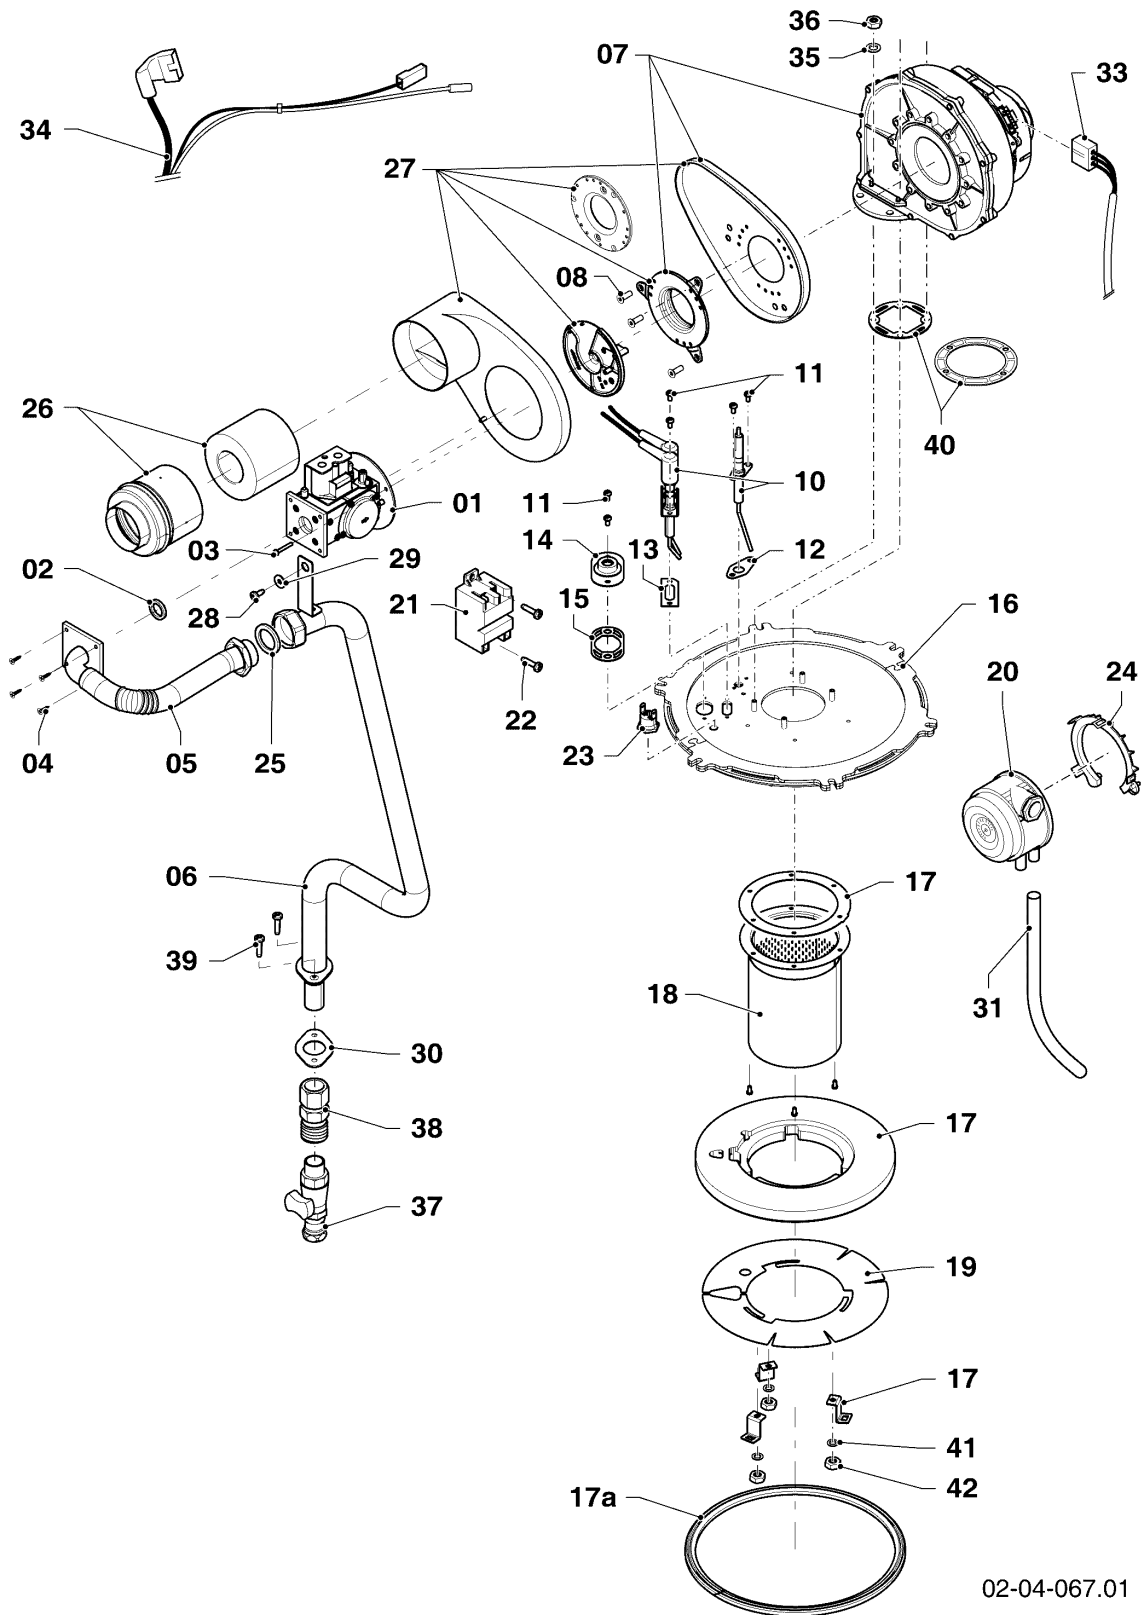

Gas-Wandheizgerät ecoTEC VC Brennwert

VC 1006/5-5 R3

04 - Brenner

02-04-067.01

-> zum Ersatzteilkauf bei www.loebbeshop.de <-

Gas-Wandheizgerät ecoTEC VC Brennwert

VC 1006/5-5 R3

04 - Brenner

Pos.	Teilenummer	Beschreibung	Hinweis, Bemerkung
01	0020143466	Gasarmatur	mit Pos. 02, 03, 04
02	0020143467	O-Ring, (10 St.)	
03	0020143468	Schraube, (10 St.)	
04	0020143469	Schraube, (10 St.)	
05	0020143470	Gasrohr	mit Pos. 02, 04, 25
06	0020143458	Gasrohr	mit Pos. 25, 28, 29, 30, 40
07	0020197028	Gebälse	VC 1006/5-5 R3, mit Pos. 03
08	0020143472	Schraube, (10 St.)	VC 1006/5-5 R3
10	0020143440	Elektrode, Wartungskit	mit Pos. 11, 12, 13
11	0020143441	Schraube, (10 St.)	
12	0020143442	Dichtung	
13	0020143444	Dichtung	
14	-	-	Bauteil trifft für diese Geräte nicht zu
15	-	-	Bauteil trifft für diese Geräte nicht zu
16	0020197036	Brennertür	VC 1006/5-5 R3, mit Pos. 04, 40 Achtung ! Pos. 17 zwingend auch bestellen.
17	0020197039	Dichtungssatz	mit Pos. 02, 11, 12, 13, 17a, 22, 28, 36, 42
17a	0020188931	Dichtung (Brennertür)	mit Pos. 02
18	0020143478	Brenner	Achtung ! Pos. 17 zwingend auch bestellen.
19	0020143479	Abdeckung	Achtung ! Pos. 17 zwingend auch bestellen.
20	0020195223	Druckwächter	mit Pos. 24, 31
21	0020143448	Transformator	mit Pos. 22
22	0020136643	Schraube, (10 St.)	
23	0020143456	Sicherheitstemperaturbegrenzer (STB)	
24	0020143481	Halter	
25	0020143460	Rechteckdichtring, (10 St.)	
26	0020143483	Frischluftrohr	
27	0020197030	Frischluftrohr	VC 1006/5-5 R3, mit Pos. 03, 08
28	0020160125	Schraube, (10 St.)	

-> zum Ersatzteilkauf bei www.loebbeshop.de <-