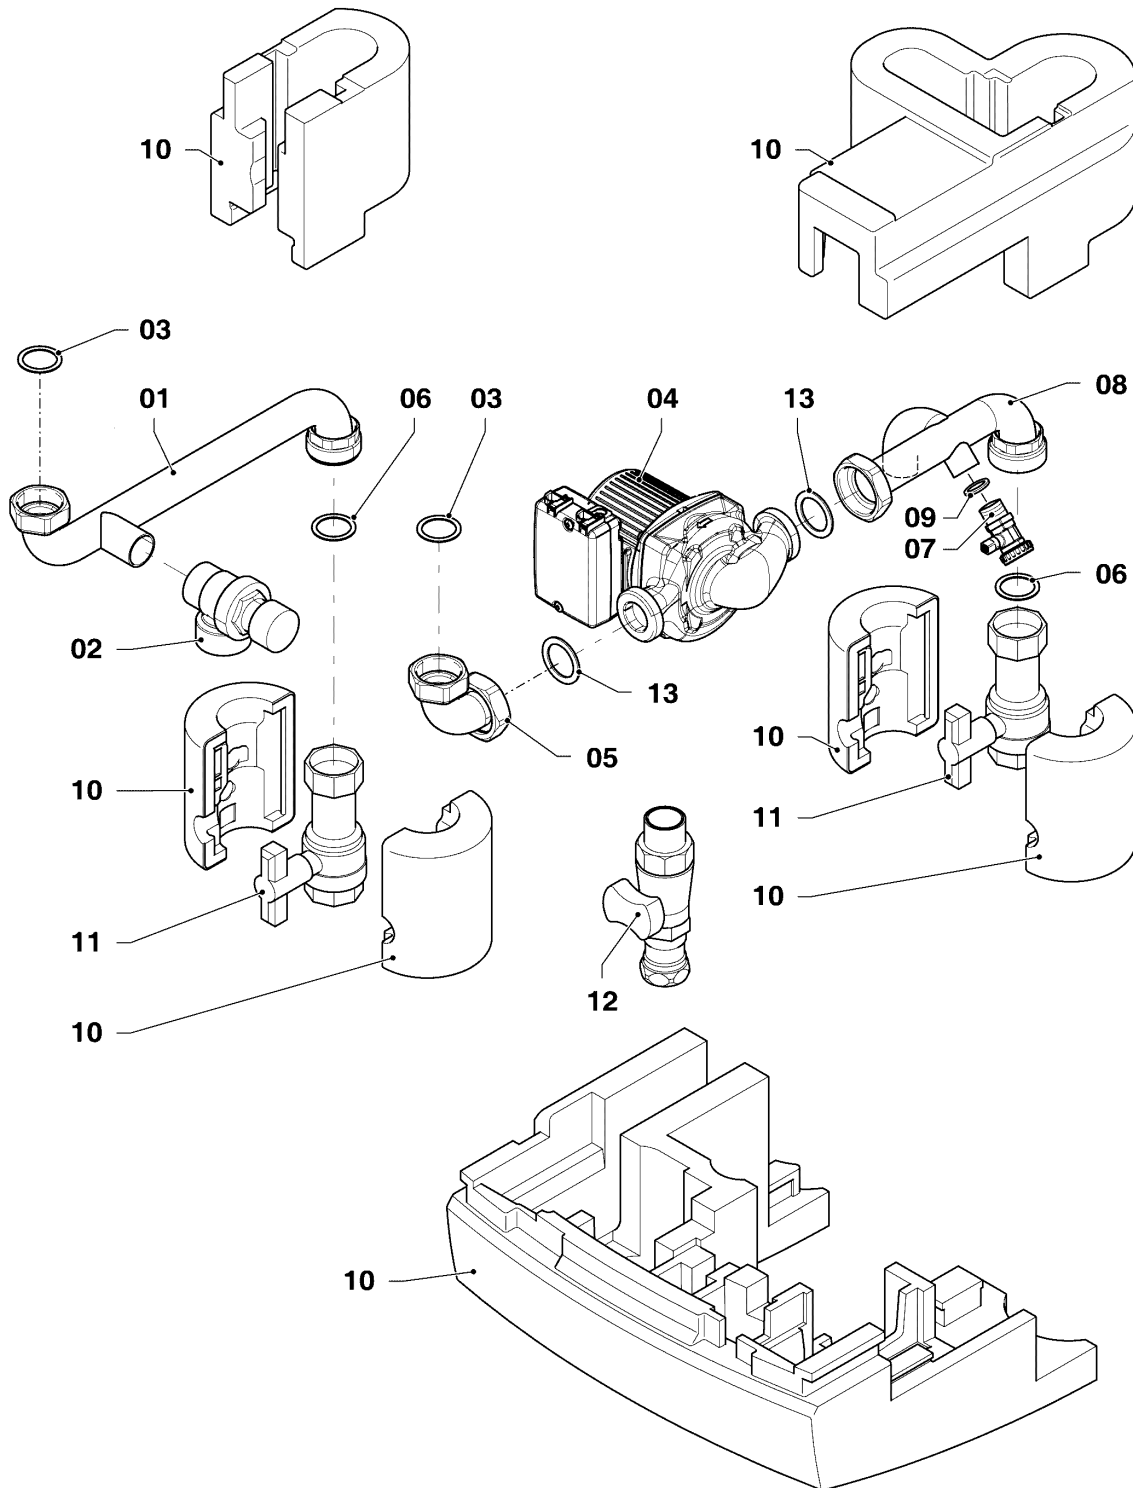

Gas-Wandheizgerät ecoTEC VC Brennwert

VC 1006/5-5 R3

16 - Pumpe

02-16-003

-> zum Ersatzteilkauf bei www.loebbeshop.de <-

Gas-Wandheizgerät ecoTEC VC Brennwert

VC 1006/5-5 R3

16 - Pumpe

Pos.	Teilenummer	Beschreibung	Hinweis, Bemerkung
01	0020143538	Rohr	mit Pos. 03, 06
02	0020106057	Ventil, Sicherheitsventil 4 bar	Zubehör, nicht als Ersatzteil lieferbar
02	0020174846	Sicherheitsventil 6bar	
03	0020143503	Rechteckdichtring, (10 St.)	
04	0020143541	Pumpe, HE	Hocheffizienzpumpe
05	0020143542	Rohr	
06	0020143526	Rechteckdichtring, (10 St.)	
07	106350	Hahn, KFE 1/2	mit Pos. 09
08	0020143471	Rohr	mit Pos. 06, 13
09	-	-	nicht einzeln lieferbar, siehe Pos. 07
10	0020138349	Isolierung Anschlussverrohrung	Zubehör, nicht als Ersatzteil lieferbar
11	0020059560	Anschlusszubehör, Set Wartungshähne	Zubehör, nicht als Ersatzteil lieferbar
12	300849	Kugelhahn 1 Durchg.	Zubehör, nicht als Ersatzteil lieferbar
13	0020143526	Rechteckdichtring, (10 St.)	

-> zum Ersatzteilkauf bei www.loebbeshop.de <-