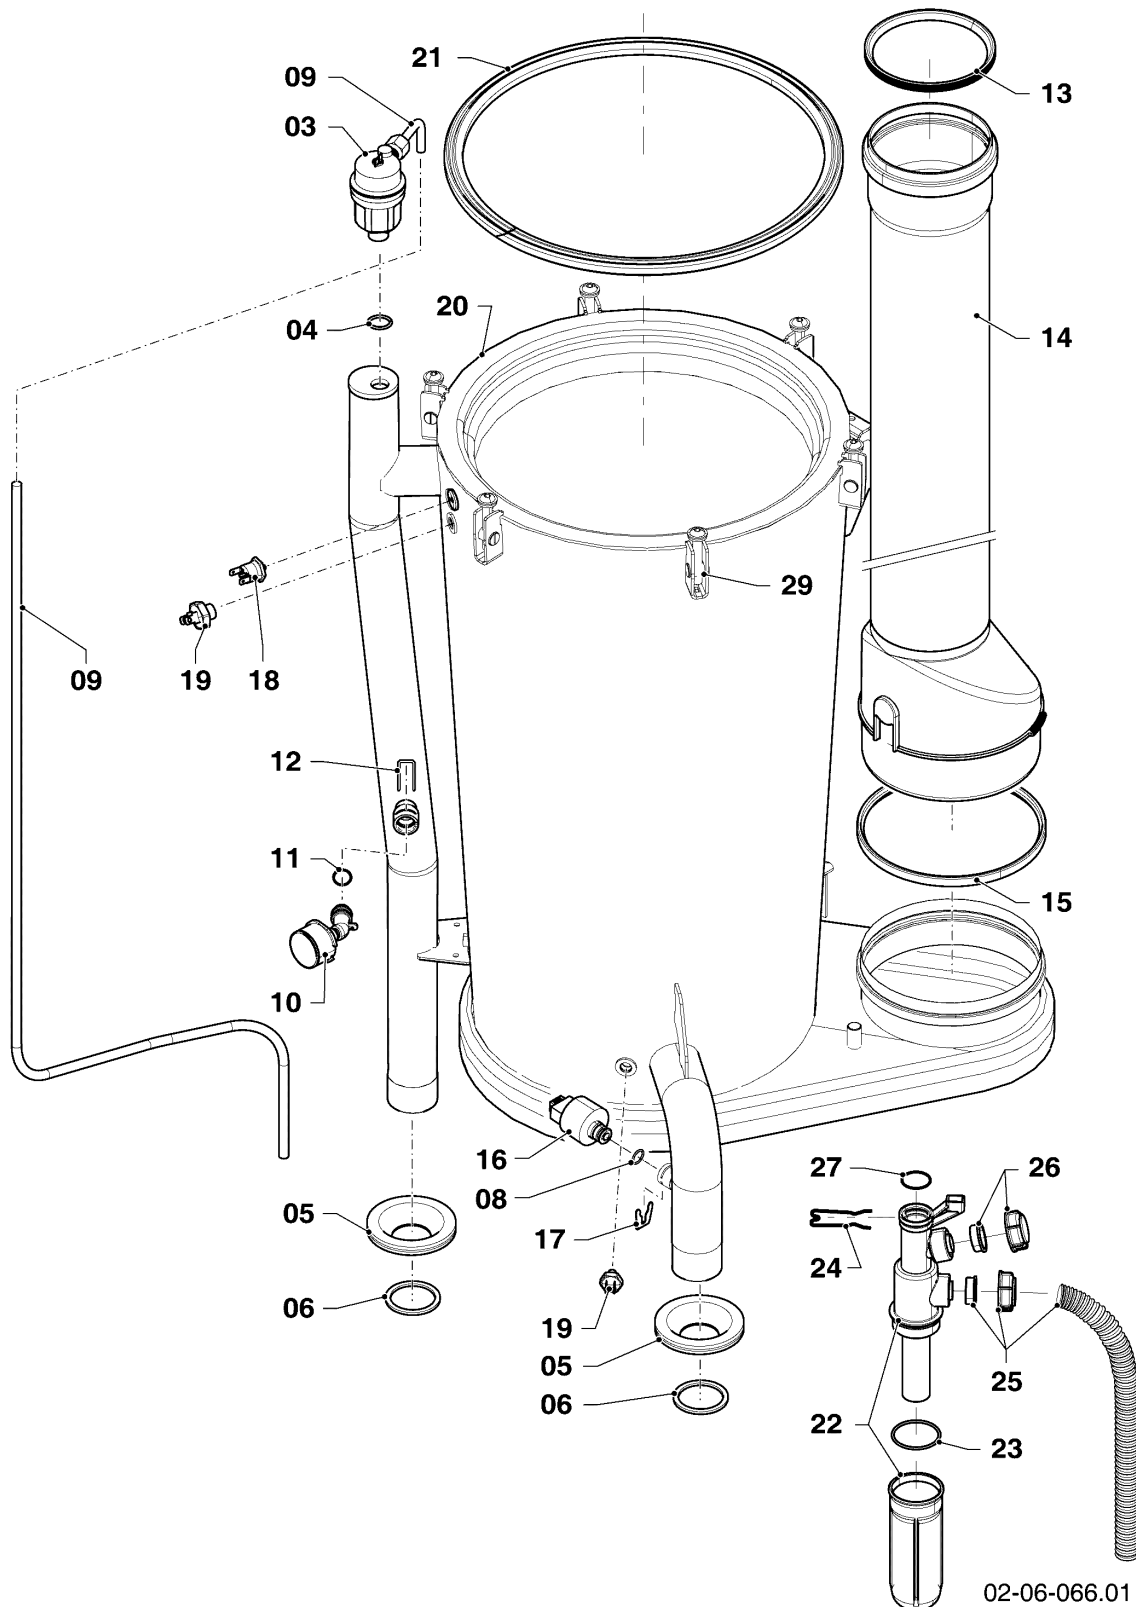

Gas-Wandheizgerät ecoTEC VC Brennwert

VC 1006/5-5 R3

06 - Wärmetauscher

-> zum Ersatzteilkauf bei www.loebbeshop.de <-

Gas-Wandheizgerät ecoTEC VC Brennwert

VC 1006/5-5 R3

06 - Wärmetauscher

Pos.	Teilenummer	Beschreibung	Hinweis, Bemerkung
03	0020143508	Schnellentlüfter	mit Pos. 04
04	0020143509	Rechteckdichtring, (10 St.)	
05	0020173395	Rohrdurchführung	
06	0020143503	Rechteckdichtring, (10 St.)	
08	-	-	nicht einzeln lieferbar, siehe Pos. 16
09	0020143511	Rohr	
10	0020143495	Manometer	mit Pos. 11, 12
11	178993	O-Ring, (10 St.)	
12	0020107694	Klammer, (5 St.)	
13	-	-	nicht einzeln lieferbar, siehe Pos. 15
14	0020143513	Abgasrohr	mit Pos. 13, 15, Achtung ! Pos. 21 zwingend auch bestellen.
15	0020143514	Dichtungssatz	mit Pos. 13, Achtung ! Pos. 21 zwingend auch bestellen.
16	0020143502	Sensor	mit Pos. 08, 17
17	219660	Klammer, (10 St.)	
18	0020143455	Sicherheitstemperaturbegrenzer (STB)	
19	0020045972	Fühler, NTC	
20	0020173389	Wärmetauscher	VC 1006/5-5 R3, mit Pos. 04, 06, 11, 13, 18, 19, 21, 27
21	0020188931	Dichtung (Brennertür)	
22	0020143505	Siphon	mit Pos. 23, 24, 25, 27
23	982488	O-Ring	
24	0020107702	Klammer, (5 St.)	
25	0020069075	Schlauch, Siphon	
26	0020143506	Mutter	
27	981158	O-Ring, (10 St.)	
29	0020143462	Befestigungssatz	

-> zum Ersatzteilkauf bei www.loebbeshop.de <-