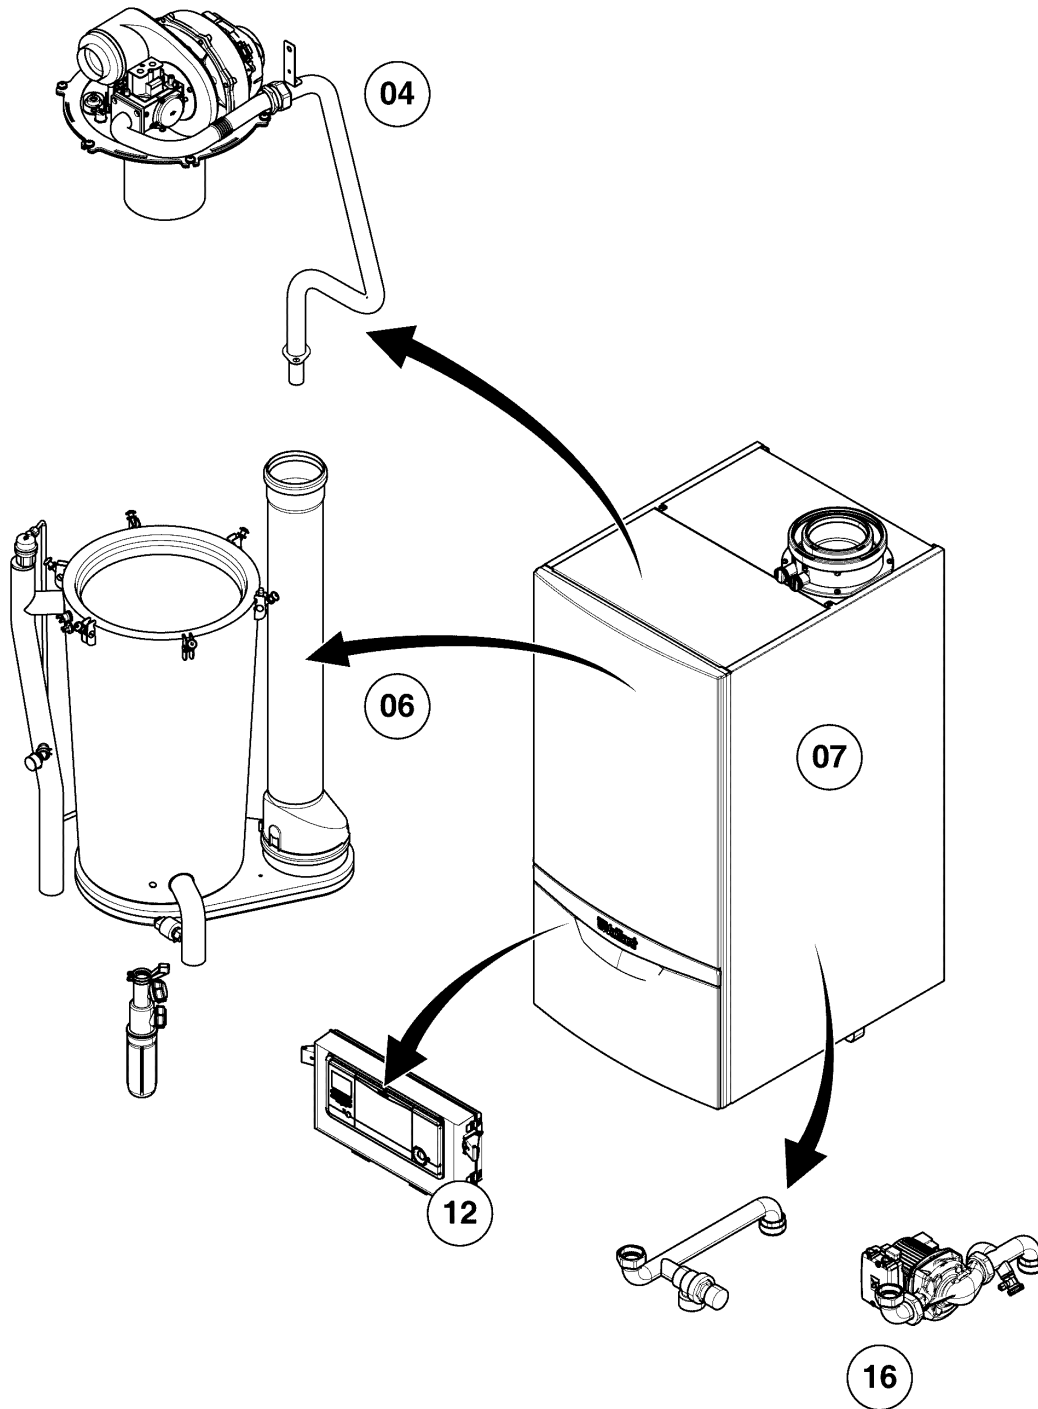

Gas-Wandheizgerät ecoTEC VC Brennwert

VC 1006/5-5 R3
Baugruppenübersicht

02-00-119

-> zum Ersatzteilkauf bei www.loebbeshop.de <-

Gas-Wandheizgerät ecoTEC VC Brennwert

VC 1006/5-5 R3

Baugruppenübersicht

Pos.	Baugruppe
04	Brenner
06	Wärmetauscher
07	Verkleidungsteile
12	Schaltkasten
16	Pumpe

VC 1006/5-5 R3

04 - Brenner

Pos.	Teilenummer	Beschreibung	Hinweis, Bemerkung
01	0020143466	Gasarmatur	mit Pos. 02, 03, 04
02	0020143467	O-Ring, (10 St.)	
03	0020143468	Schraube, (10 St.)	
04	0020143469	Schraube, (10 St.)	
05	0020143470	Gasrohr	mit Pos. 02, 04, 25
06	0020143458	Gasrohr	mit Pos. 25, 28, 29, 30, 40
07	0020197028	Gebälse	VC 1006/5-5 R3, mit Pos. 03
08	0020143472	Schraube, (10 St.)	VC 1006/5-5 R3
10	0020143440	Elektrode, Wartungskit	mit Pos. 11, 12, 13
11	0020143441	Schraube, (10 St.)	
12	0020143442	Dichtung	
13	0020143444	Dichtung	
14	-	-	Bauteil trifft für diese Geräte nicht zu
15	-	-	Bauteil trifft für diese Geräte nicht zu
16	0020197036	Brennertür	VC 1006/5-5 R3, mit Pos. 04, 40 Achtung ! Pos. 17 zwingend auch bestellen.
17	0020197039	Dichtungssatz	mit Pos. 02, 11, 12, 13, 17a, 22, 28, 36, 42
17a	0020188931	Dichtung (Brennertür)	mit Pos. 02
18	0020143478	Brenner	Achtung ! Pos. 17 zwingend auch bestellen.
19	0020143479	Abdeckung	Achtung ! Pos. 17 zwingend auch bestellen.
20	0020195223	Druckwächter	mit Pos. 24, 31
21	0020143448	Transformator	mit Pos. 22
22	0020136643	Schraube, (10 St.)	
23	0020143456	Sicherheitstemperaturbegrenzer (STB)	
24	0020143481	Halter	
25	0020143460	Rechteckdichtring, (10 St.)	
26	0020143483	Frischluftrohr	
27	0020197030	Frischluftrohr	VC 1006/5-5 R3, mit Pos. 03, 08
28	0020160125	Schraube, (10 St.)	