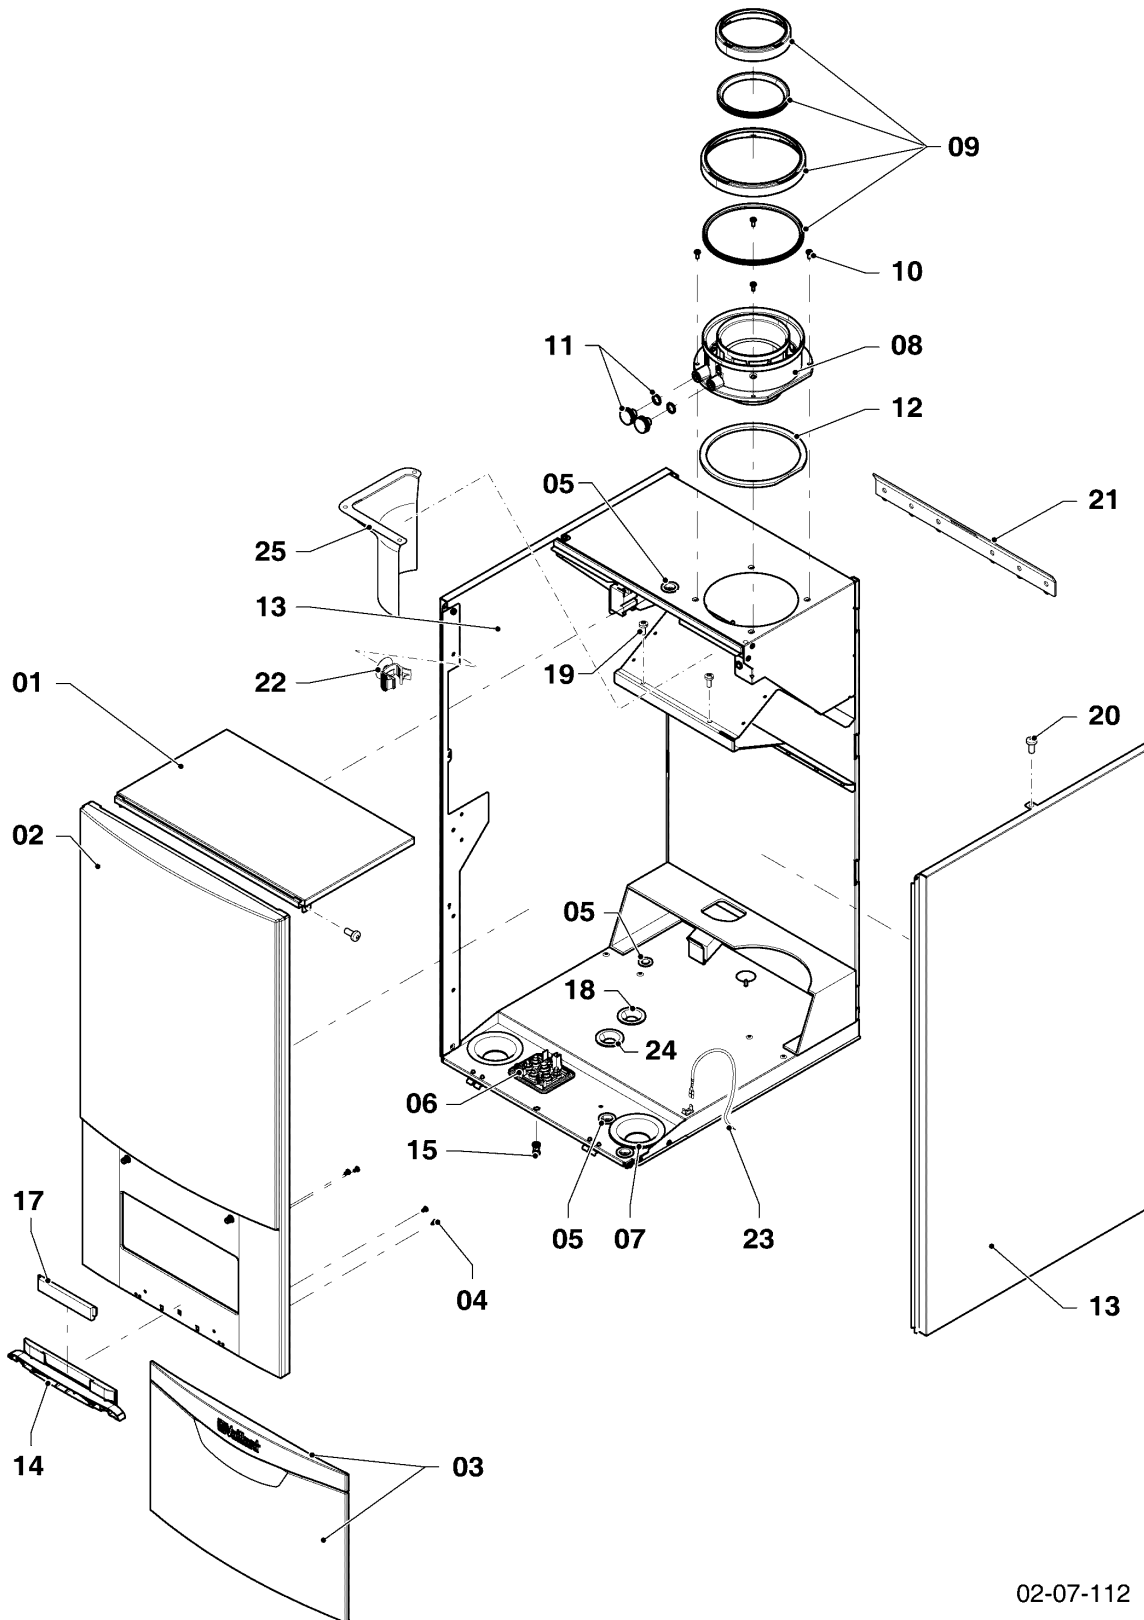

Gas-Wandheizgerät ecoTEC VC Brennwert

VC 1006/5-5 R3

07 - Verkleidungsteile

02-07-112

-> zum Ersatzteilkauf bei www.loebbeshop.de <-

Gas-Wandheizgerät ecoTEC VC Brennwert

VC 1006/5-5 R3

07 - Verkleidungsteile

Pos.	Teilenummer	Beschreibung	Hinweis, Bemerkung
01	0020143517	Deckel	mit Pos. 20
02	0020143518	Frontblech	mit Pos. 03, 04, 14, 15 , 17
03	0020143519	Klappe	mit Pos. 04
04	193538	Schraube, (10 St.)	
05	509120	Dichtung, (10 St.)	
06	0020144603	Kabeldurchführung	
07	0020173395	Rohrdurchführung	
08	0020143521	Adapter 110/160 mm	mit Pos. 10, 12
09	0020143522	Dichtungssatz	
10	0020143523	Schraube, (10 St.)	
11	0020143524	Stopfen, (2 St.)	
12	-	-	nicht einzeln lieferbar, siehe Pos. 08
13	0020195224	Seitenblech	mit Pos. 20
14	0020195222	Scharnier	mit Pos. 04
15	105839	Sechskantschraube, (10 St.)	
17	0020141349	Schild, Produktbezeichnung	
18	0020085468	Dichtung, Rohrdurchfuehrung	
19	0020081364	Schraube, M6x20 ISO 14583 (10 St.)	
20	0020136643	Schraube, (10 St.)	
21	0020143531	Halter	
22	0020143532	Clip, (10 St.)	
23	0020143533	Kabel	
24	0020143530	Rohrdurchführung	
25	0020173396	Abdeckung (Gebläse)	

-> zum Ersatzteilkauf bei www.loebbeshop.de <-