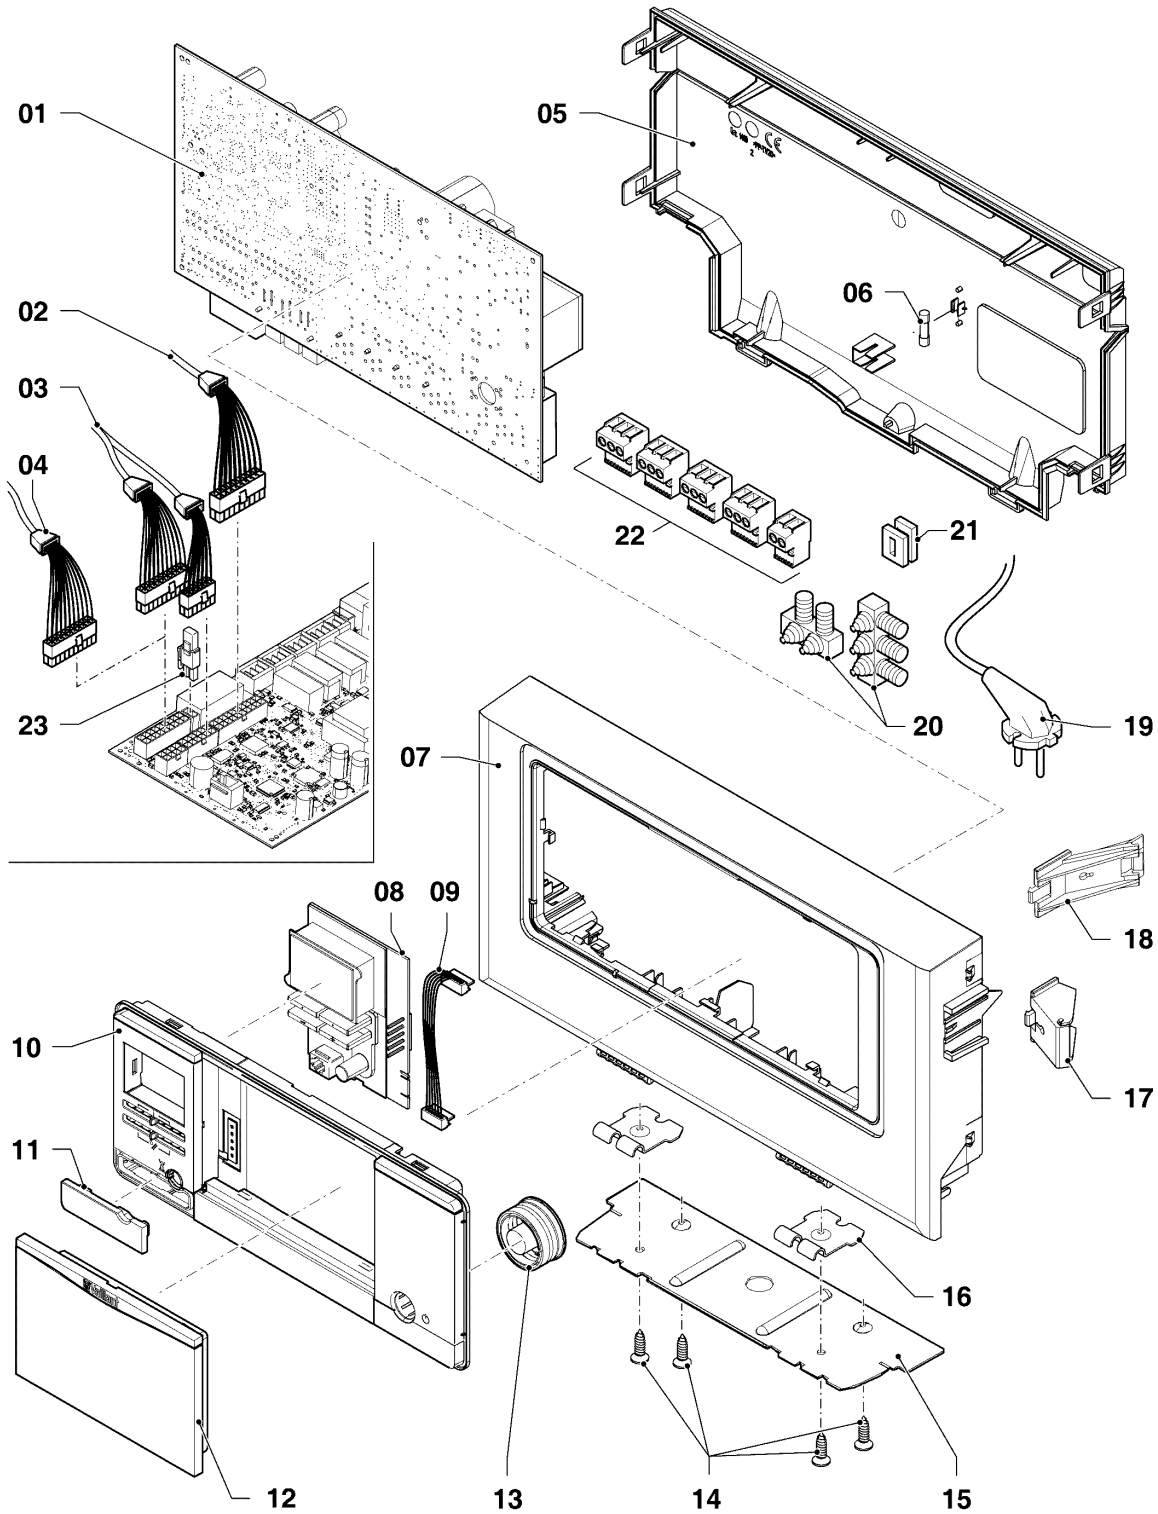

Gas-Wandheizgerät ecoTEC VC Brennwert

VC 1006/5-5 R3

12 - Schaltkasten

02-12-061.01

-> zum Ersatzteilkauf bei www.loebbeshop.de <-

Gas-Wandheizgerät ecoTEC VC Brennwert

VC 1006/5-5 R3

12 - Schaltkasten

Pos.	Teilenummer	Beschreibung	Hinweis, Bemerkung
01	0020140423	Leiterplatte	
02	0020144361	Kabelbaum	VC 1006/5-5 R3
03	-	-	Bauteil trifft für diese Geräte nicht zu
04	0020144361	Kabelbaum	VC 1006/5-5 R3
05	0020141346	Deckel	
06	251957	Sicherung, T4H (10 St.)	
07	0020136631	Gehäuse, Vorderteil (plus)	mit Pos. 10, 11
08	0020136628	Display	
09	0020136630	Kabel, Display	
10	-	-	nicht einzeln lieferbar, siehe Pos. 07
11	0020136640	Deckel, Diagnoseanschluss	
12	0020136633	Deckel, Regler (plus)	
13	0020136642	Knopf, Netzschalter (plus)	
14	0020136643	Schraube, (10 St.)	
15	-	-	Bauteil trifft für diese Geräte nicht zu
16	0020144611	Halter, Schaltkasten (2 St.)	
17	0020144363	Abstandhalter, (2 St.)	
18	-	-	Bauteil trifft für diese Geräte nicht zu
19	-	-	Bauteil trifft für diese Geräte nicht zu
20	078533	Zugentlaster, Set	
21	139438	Stopfen, klein	
22	0020136646	Steckverbinder, ProE (Set)	
23	-	-	auf Anfrage

-> zum Ersatzteilkauf bei www.loebbeshop.de <-