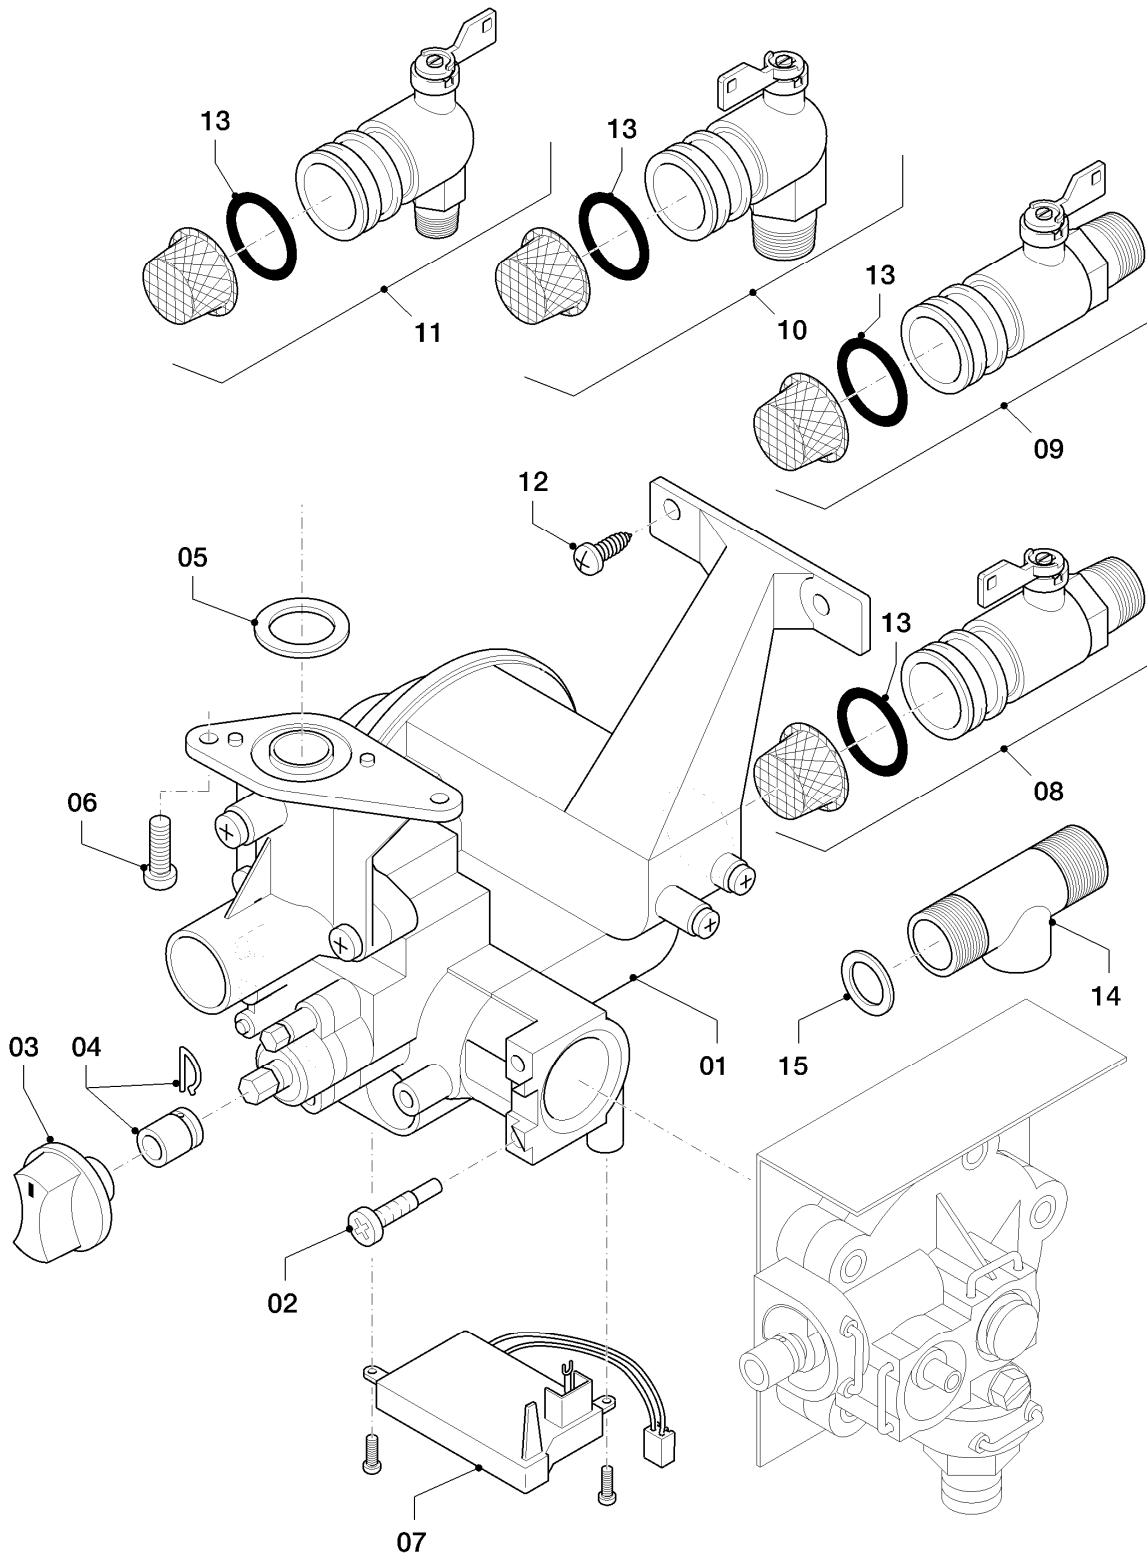

Warmwasser-Geyser MAG Kamin (incl. atmoMAG)

MAG 6-0/0 XI

02a - Gasregelteile (Gasschalter)

01 - 02 - 518

-> zum Ersatzteilkauf bei www.loebbeshop.de <-

Warmwasser-Geyser MAG Kamin (incl. atmoMAG)

MAG 6-0/0 XI

02a - Gasregelteile (Gasschalter)

Pos.	Teilenummer	Beschreibung	Hinweis, Bemerkung
01	0020135520	Gasarmatur	E,LL (H,L), mit Pos. 02,05,06,07,12
02	0020135522	Schraube (10 St.)	
03	0020135511	Knopf	
04	0020135512	Verlängerung	
05	981125	Dichtung (10 St.)	
06	105829	Zylinderschraube (10 St.)	
07	0020135586	Schalter, Microschalter	
08	-	-	Position entfällt für diese Geräte
09	0020135594	Gasventil	E,LL (H,L)
10	-	-	Position entfällt für diese Geräte
11	-	-	Position entfällt für diese Geräte
12	105832	Blehschraube (10 St.)	
13	0020135589	O-Ring (10 St.)	

-> zum Ersatzteilkauf bei www.loebbeshop.de <-