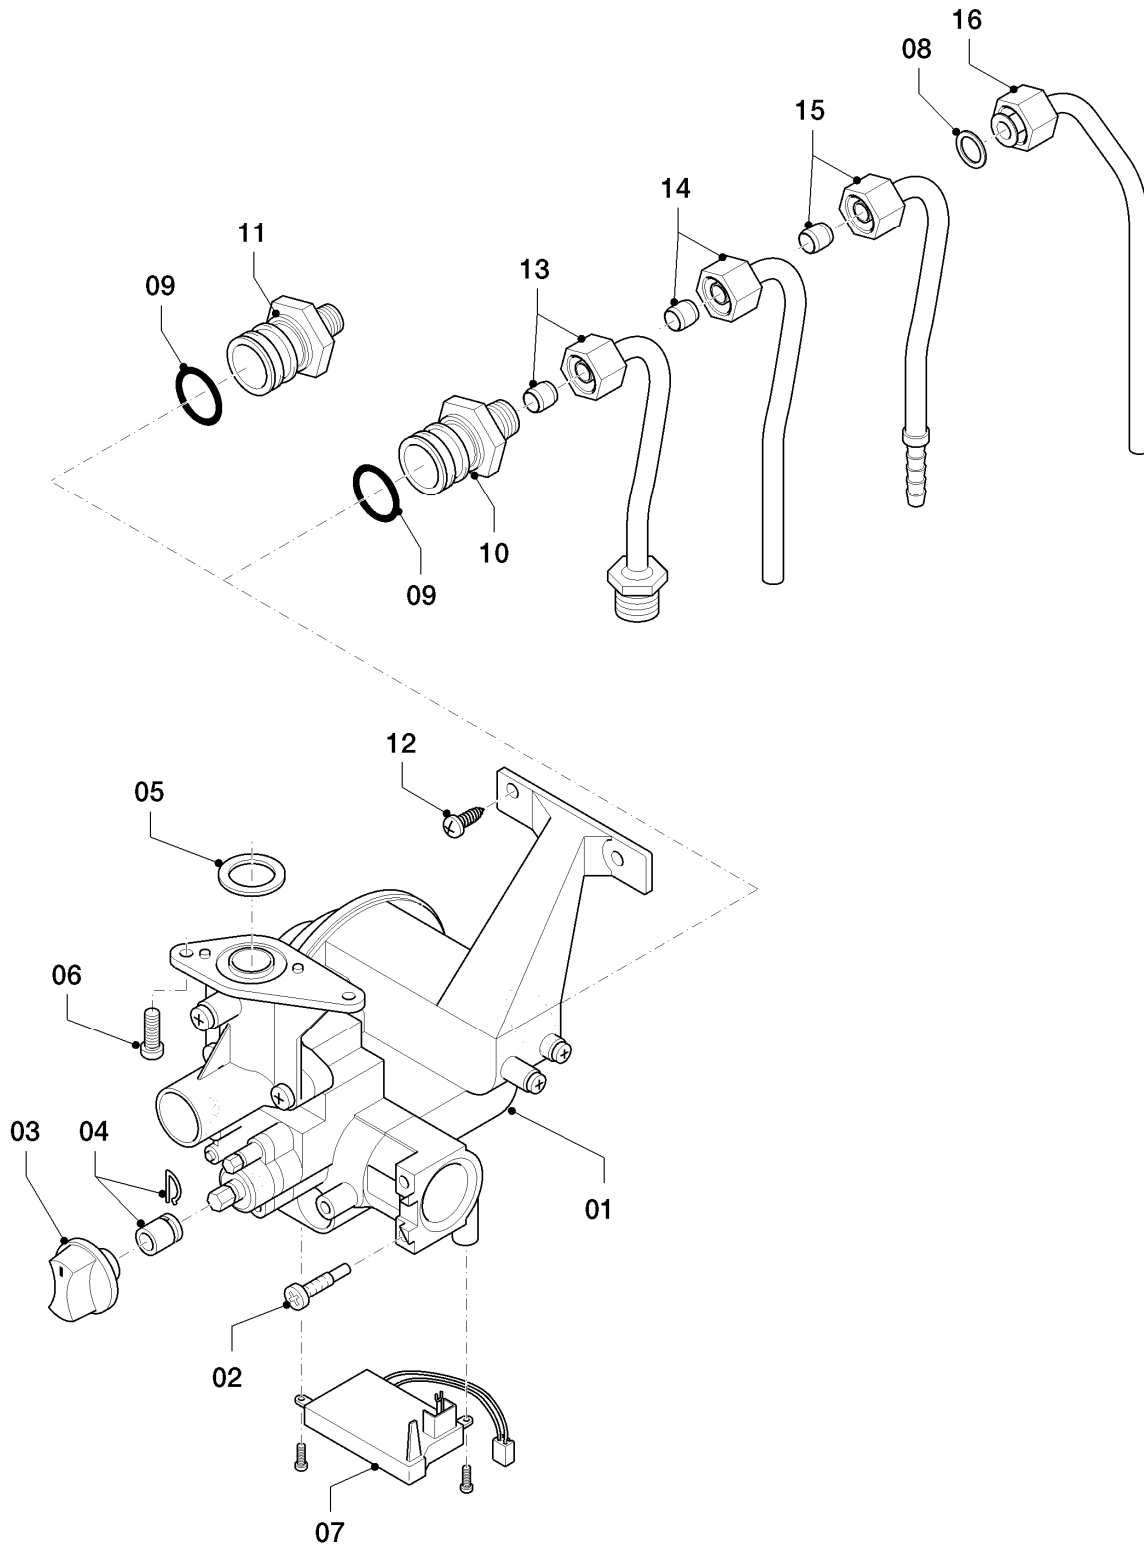

Warmwasser-Geyser MAG Kamin (incl. atmoMAG)

MAG 6-0/0 XI

02b - Gasregelteile (Gasschalter)

01 - 02 - 520

-> zum Ersatzteilkauf bei www.loebbeshop.de <-

Warmwasser-Geyser MAG Kamin (incl. atmoMAG)

MAG 6-0/0 XI

02b - Gasregelteile (Gasschalter)

Pos.	Teilenummer	Beschreibung	Hinweis, Bemerkung
01	0020135521	Gasarmatur	P (PB), mit Pos. 02,05,06,07,12
02	0020135522	Schraube (10 St.)	
03	0020135511	Knopf	
04	0020135512	Verlängerung	
05	981125	Dichtung (10 St.)	
06	105829	Zylinderschraube (10 St.)	
07	0020135586	Schalter, Microschalter	
08	-	-	Position entfällt für diese Geräte
09	0020135589	O-Ring (10 St.)	
10	0020135588	Anschluss	
11	-	-	Position entfällt für diese Geräte
12	105832	Blehschraube (10 St.)	
13	-	-	Position entfällt für diese Geräte
14	0020135590	Gasrohr	
15	-	-	Position entfällt für diese Geräte
16	-	-	Position entfällt für diese Geräte

-> zum Ersatzteilkauf bei www.loebbeshop.de <-