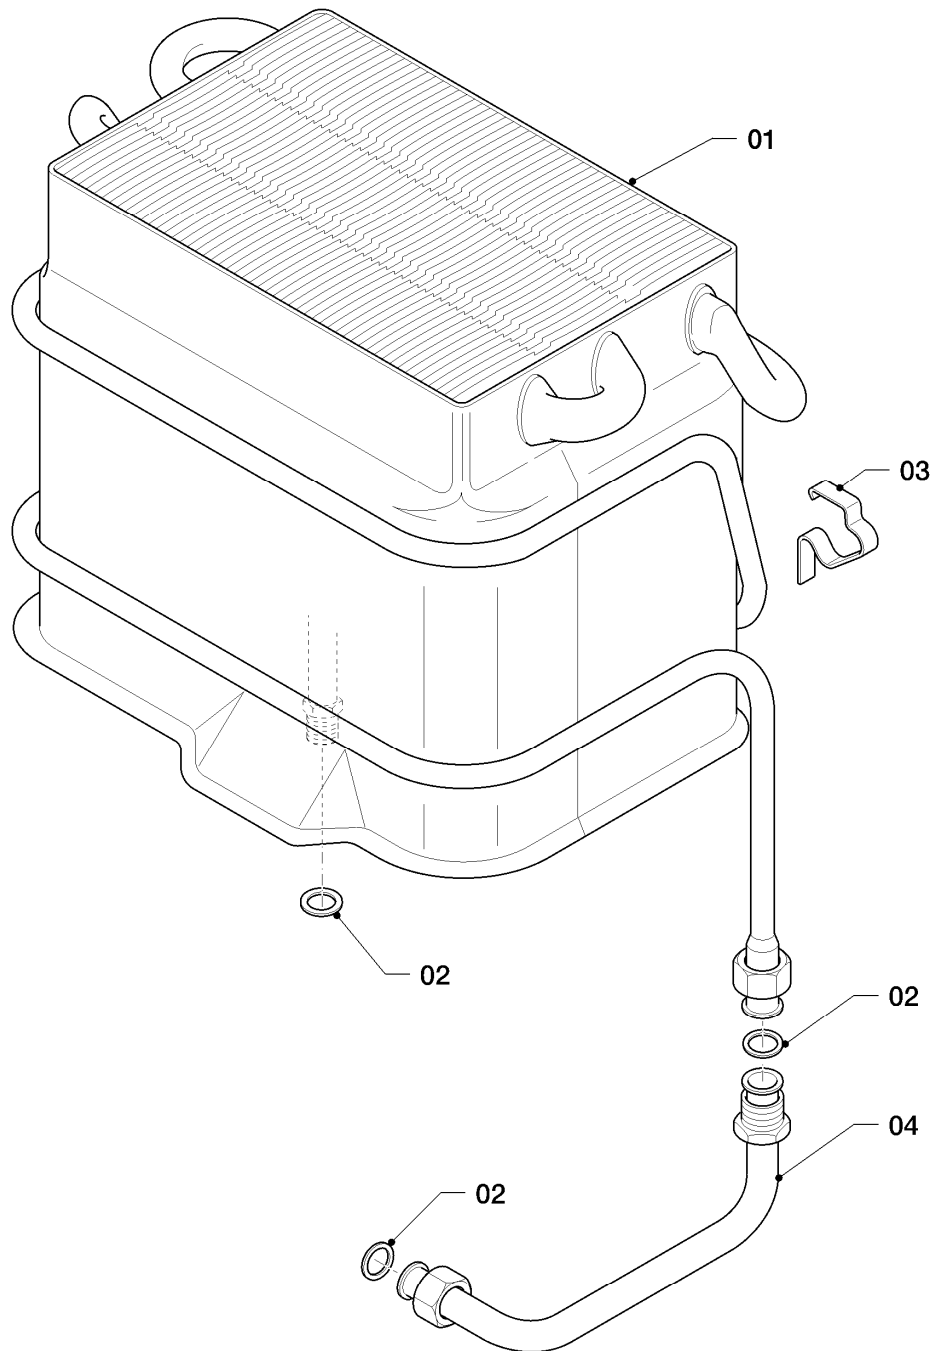

Warmwasser-Geyser MAG Kamin (incl. atmoMAG)

MAG 6-0/0 XI

06 - Wärmetauscher

01 - 06 - 518

-> zum Ersatzteilkauf bei www.loebbeshop.de <-

Warmwasser-Geyser MAG Kamin (incl. atmoMAG)

MAG 6-0/0 XI

06 - Wärmetauscher

Pos.	Teilenummer	Beschreibung	Hinweis, Bemerkung
01	0020135513	Heizschacht	mit Pos. 02, 03
02	0020135514	Dichtung (10 St.)	
03	139702	Klemmfeder Set (10 St.)	
04	0020135515	Rohr	mit Pos. 02

-> zum Ersatzteilkauf bei www.loebbeshop.de <-