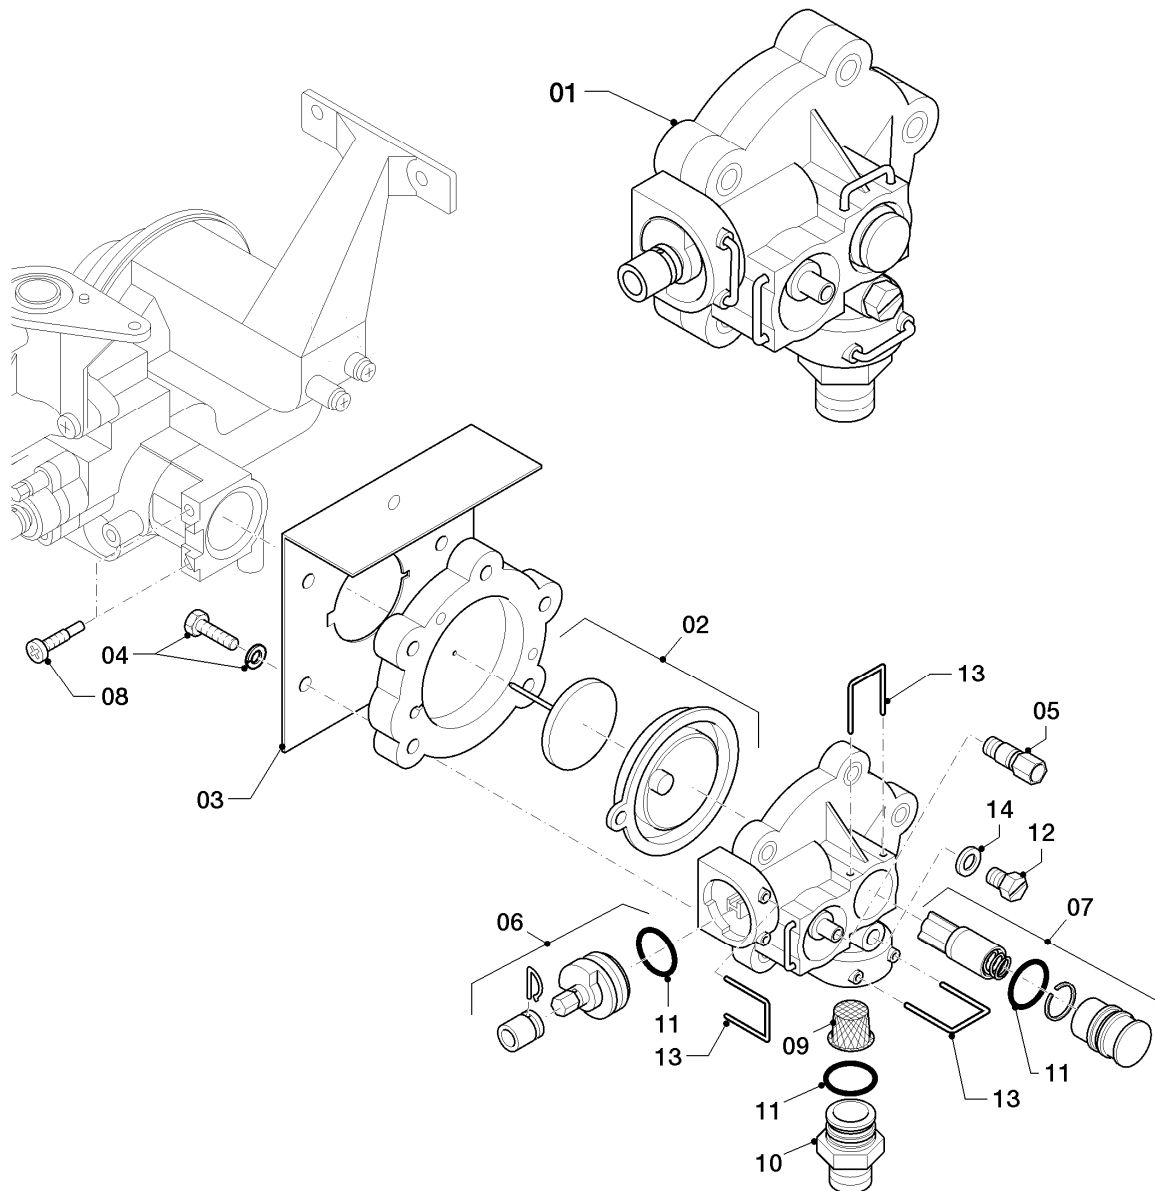

Warmwasser-Geyser MAG Kamin (incl. atmoMAG)

MAG 6-0/0 XI

01 - Wasserschalter

01 - 01 - 517

-> zum Ersatzteilkauf bei www.loebbeshop.de <-

Warmwasser-Geyser MAG Kamin (incl. atmoMAG)

MAG 6-0/0 XI

01 - Wasserschalter

Pos.	Teilenummer	Beschreibung	Hinweis, Bemerkung
01	0020135523	Wasserschalter	mit Pos. 02-13
02	0020135527	Membrane, Mambranteller	
03	0020135524	Halter	
04	0020135525	Schraube (10 St.)	
05	0020135526	Venturidüse	
06	0020135528	Spindel	
07	0020135529	Wassermengenregler	
08	0020135522	Schraube (10 St.)	
09	0020135530	Filter	
10	0020135531	Anschluss	
11	0020135532	O-Ring (10 St.)	
12	0020135533	Schraube	mit Pos. 14
13	0020115819	Clip (10 St.)	
14	0020135534	Dichtung (10 St.)	

-> zum Ersatzteilkauf bei www.loebbeshop.de <-