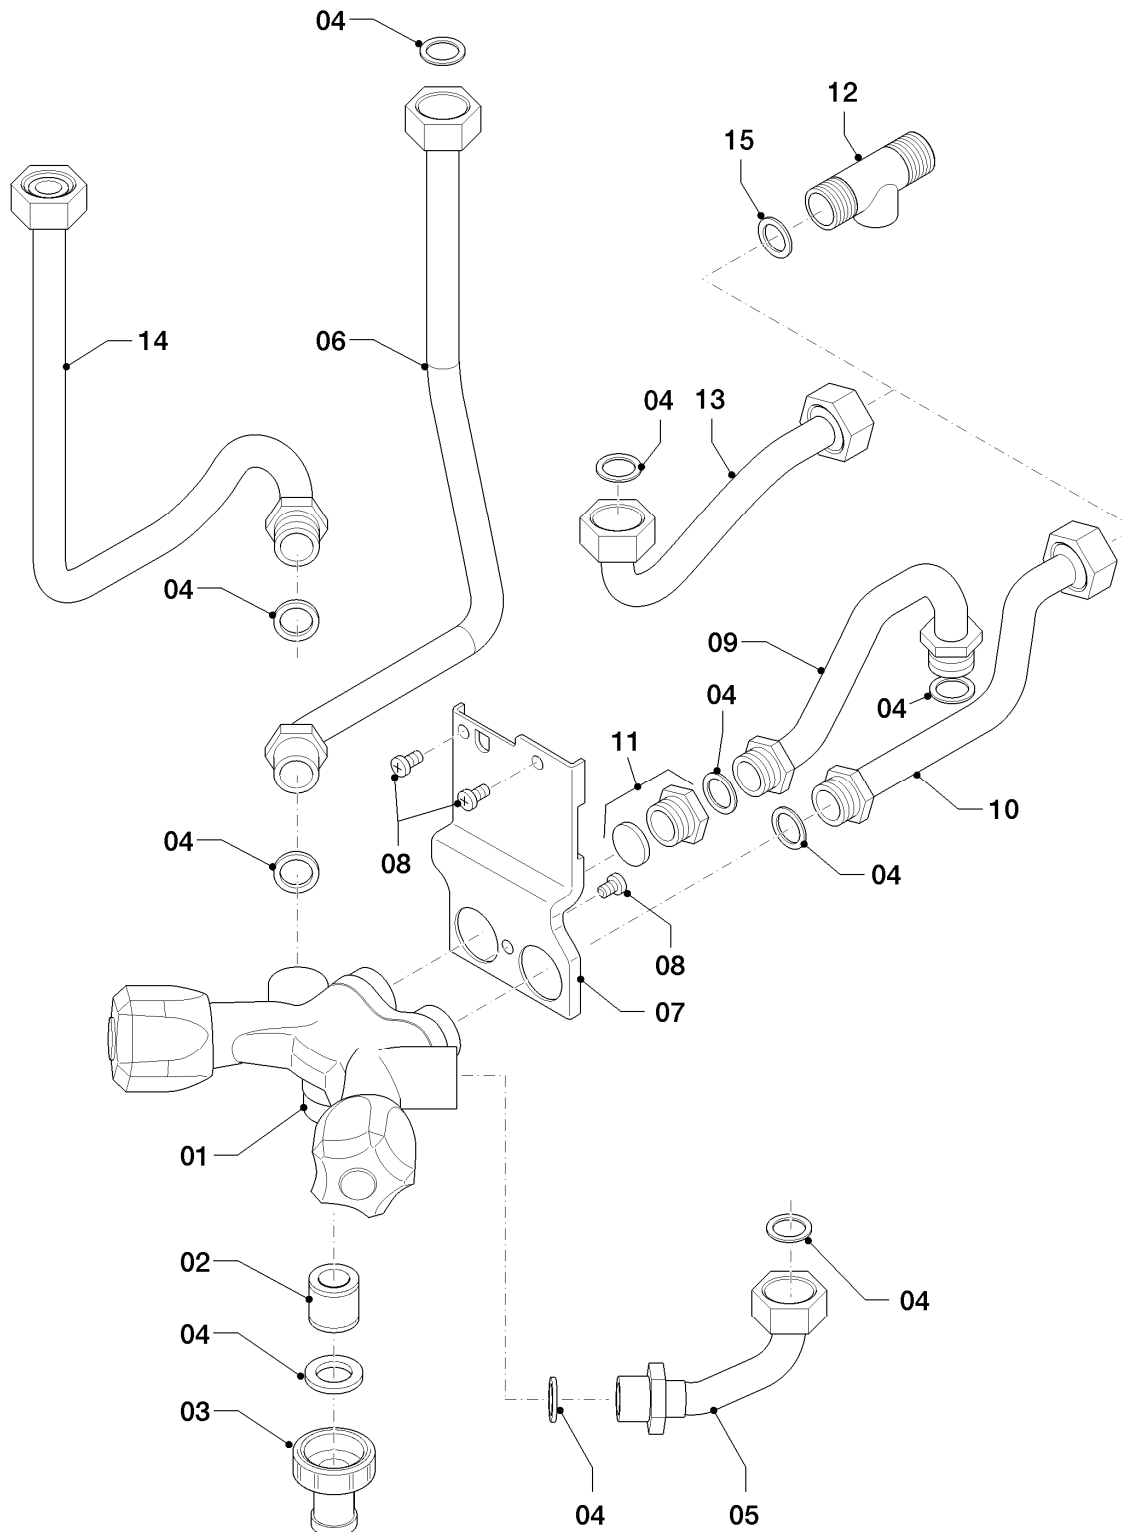

Warmwasser-Geyser MAG Kamin (incl. atmoMAG)

MAG 6-0/0 XI

08 - Hydraulikteile

01 - 08 - 546

-> zum Ersatzteilkauf bei www.loebbeshop.de <-

Warmwasser-Geyser MAG Kamin (incl. atmoMAG)

MAG 6-0/0 XI

08 - Hydraulikteile

Pos.	Teilenummer	Beschreibung	Hinweis, Bemerkung
01	0020135603	Mischbatterie	
02	0020137687	Ventil (Rückschlagventil)	
03	0020137688	Anschluss (Schlauchanschluss)	
04	981159	Rechteckdichtring (10 St.)	
05	0020135602	Rohr	mit Pos. 04
06	0020135601	Rohr	mit Pos. 04
07	0020137689	Halter	mit Pos. 08
08	105834	Zylinderschraube (10 St.)	
09	0020135600	Rohr	mit Pos. 04
10	0020135598	Rohr	mit Pos 04
11	0020135604	Mutter	
12	0020060249	Hahn	
13	-	-	Position entfällt für dieses Gerät
14	-	-	Position entfällt für dieses Gerät
15	981143	Rechteckdichtring (10 St.)	

-> zum Ersatzteilkauf bei www.loebbeshop.de <-