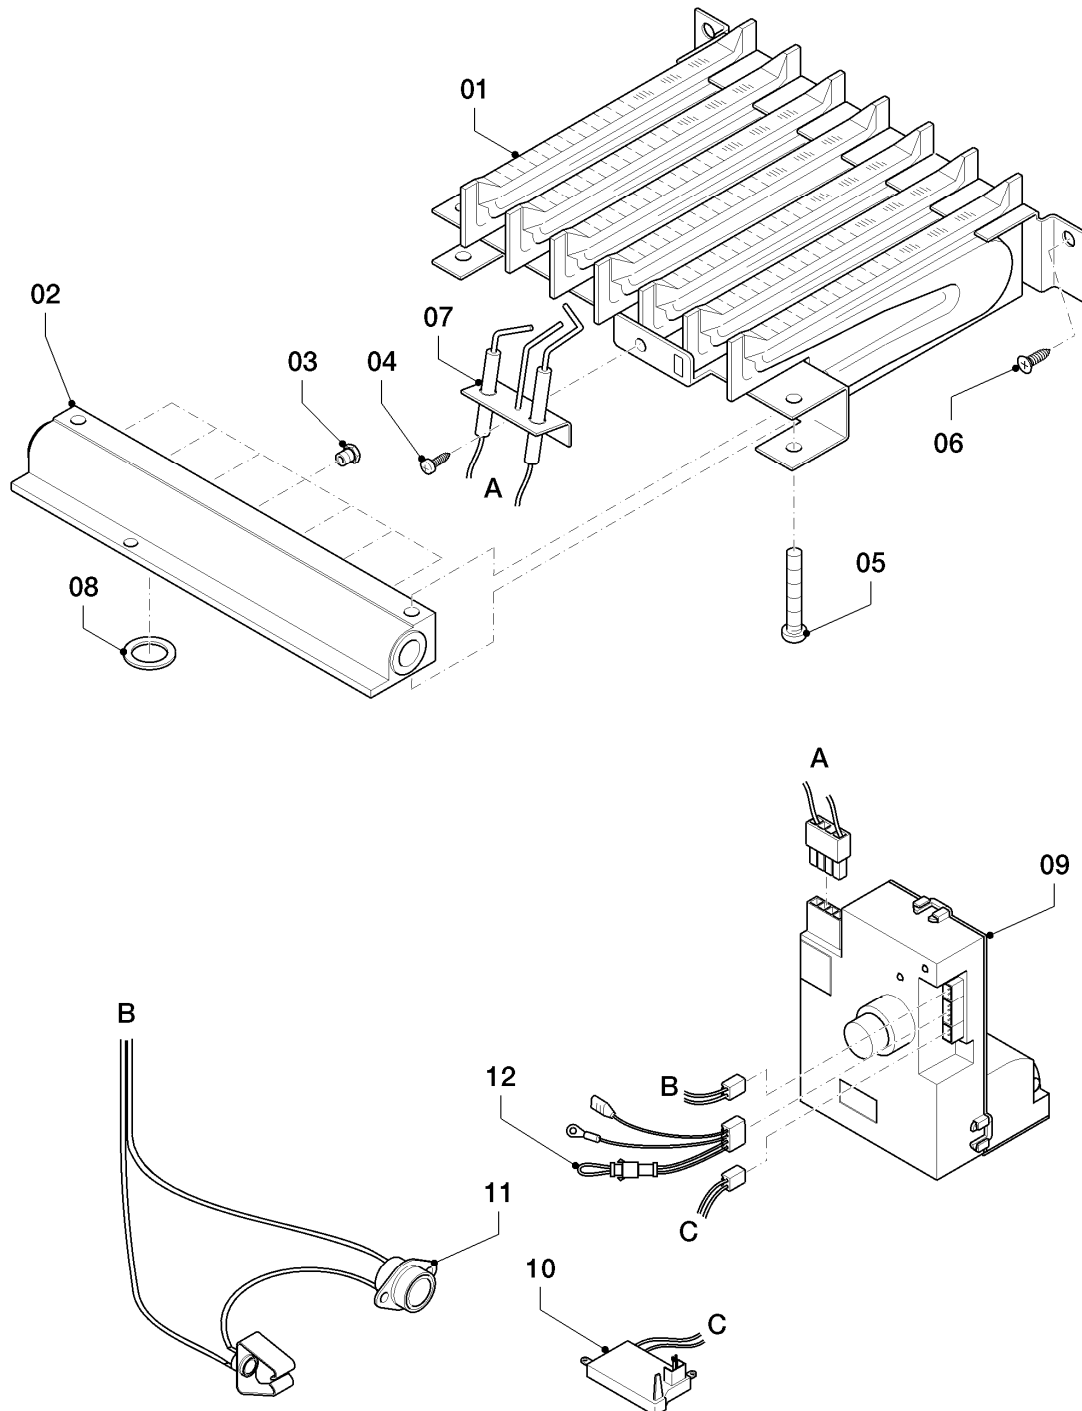

Warmwasser-Geyser MAG Kamin (incl. atmoMAG)

MAG 6-0/0 XI

04 - Brenner

01 - 04 - 546

-> zum Ersatzteilkauf bei www.loebbeshop.de <-

Warmwasser-Geyser MAG Kamin (incl. atmoMAG)

MAG 6-0/0 XI

04 - Brenner

Pos.	Teilenummer	Beschreibung	Hinweis, Bemerkung
01	0020135519	Brenner	mit Pos. 05,06
02	0020135516	Düsenstock	mit Pos. 08
03	0020135517	Düse (7 St.)	E
03	291202	Brennerdüse (12 St.)	LL (L)
03	0020135518	Düse (7 St.)	P (PB)
04	105834	Zylinderschraube (10 St.)	
05	105831	Zylinderschraube (10 St.)	
06	105832	Blechschrabe (10 St.)	
07	0020135587	Elektrode	
08	981125	Dichtung (10 St.)	
09	0020135535	Gasfeuerungsautomat	
10	0020135586	Schalter, Microschalter	
11	0020135537	Fühler mit Kabel (TTB, STB)	mit Schraube und clip
12	0020135536	Kabelbaum	

-> zum Ersatzteilkauf bei www.loebbeshop.de <-