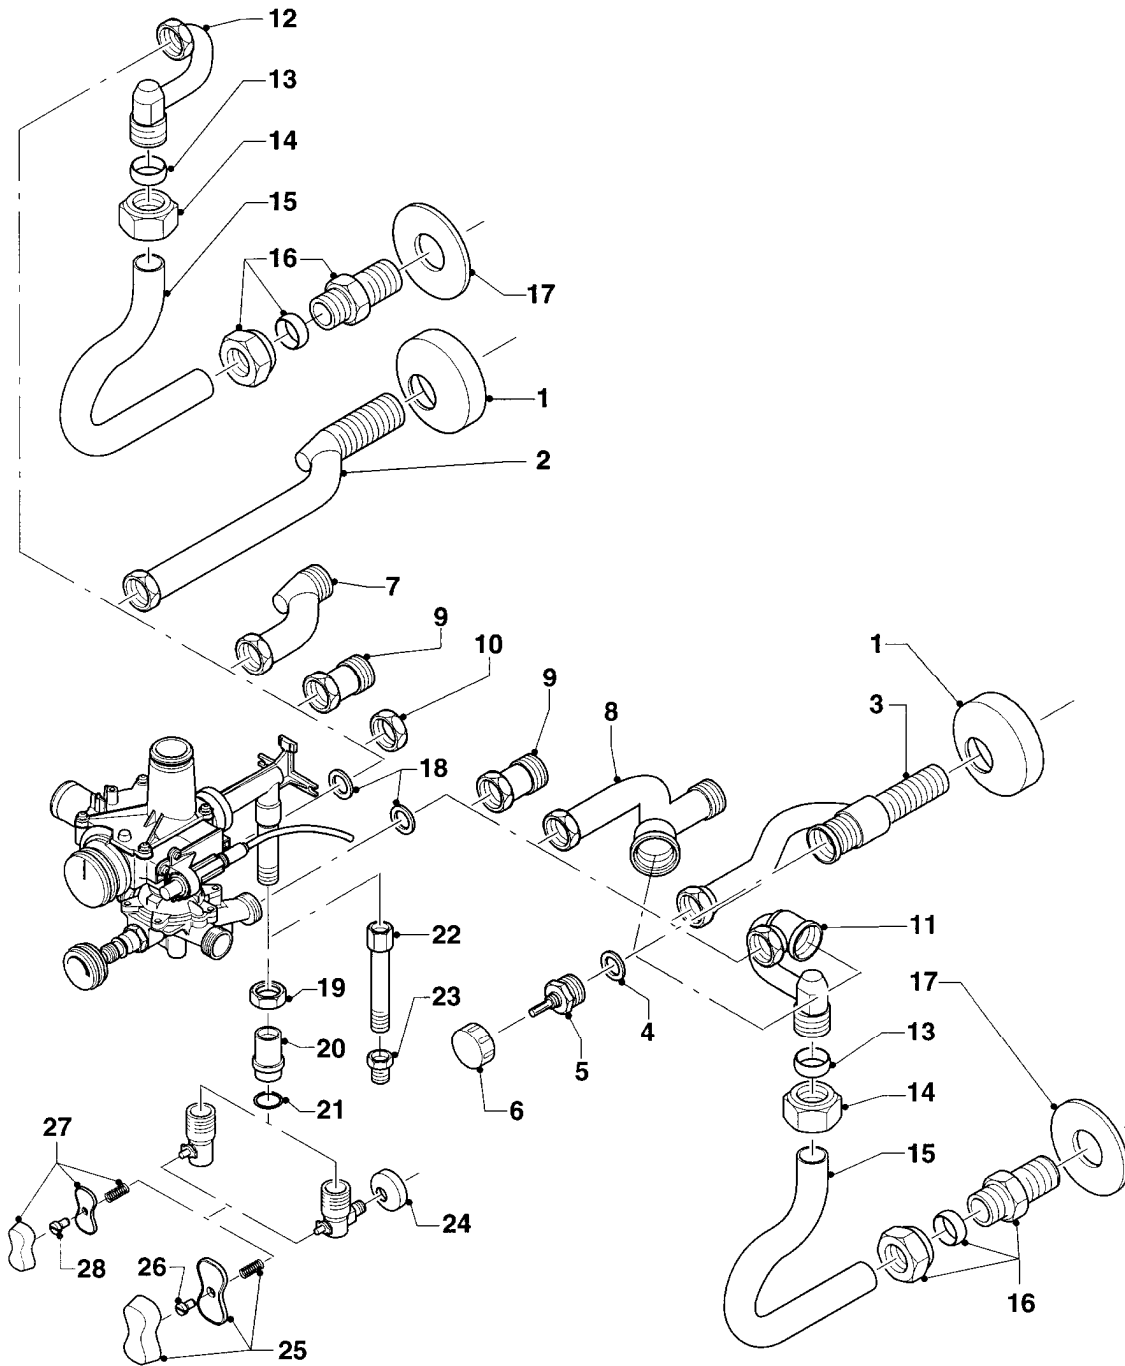

Warmwasser-Geyser MAG Kamin (incl. atmoMAG)

MAG 24/2 XZ R1

08b - Hydraulikteile (Anschlussteile)

01 - 08 - 004

-> zum Ersatzteilkauf bei www.loebbeshop.de <-

Warmwasser-Geyser MAG Kamin (incl. atmoMAG)

MAG 24/2 XZ R1

08b - Hydraulikteile (Anschlussteile)

Pos.	Teilenummer	Beschreibung	Hinweis, Bemerkung
01	950088	Rosette	
02	081148	Warmwasseranschluss	Unterputz
03	081720	Kaltwasser-Anschlussventil	Unterputz, mit Pos. 04-06
04	981605	Rechteckdichtring	
05	950057	Ventiloberteil	
06	143981	Knopf	
07	081149	Warmwasseranschluss	Überputz
08	081721	Kaltwasser-Anschlussventil	Überputz, mit Pos. 04-06
09	085017	Verlängerung	auf vorhandene Altinstallation
10	950017	Kappe	bei Verwendung als Direktzapfer
11	081723	Kaltwasser-Anschlussventil	mit Pos. 04-06
12	081153	Warmwasseranschluss	
13	980410	Dichtring	für 15er Rohr
14	111328	Überwurfmutter	für Quetschverschraubung R 1/2
15	193006	Rohr	auf Altinstallationen
16	083408	Quetschverschraubung R 1/2	R 1/2 für Rohr 15 mm
17	147031	Rosette	
18	981141	Rechteckdichtring (10 St.)	
19	-	-	nicht einzeln lieferbar
20	-	-	nicht einzeln lieferbar
21	982320	O-Ring	für Rp, R/RP 1-Gasanschluß
21	982310	O-Ring	für Rp, R/RP 3/4 Gasanschluß
21	982316	O-Ring	für Rp, R/RP 1-Gasanschluß
23	219227	Reduziernippel	R 1xG 1/2
24	-	-	nicht mehr lieferbar
24a	009294	Gas-Eckhahn R 1/2	Zubehörartikel, nicht als Ersatzteil lieferbar
24b	147004	Rosette (R 1/2)	für Rp, R/RP 1/2-Gasanschluß
24b	147002	Rosette (R 3/4)	für Rp, R/RP 3/4 Gasanschluß
24b	147003	Rosette (R 1)	für Rp, R/RP 1-Gasanschluß
25	280876	Griff	für Rp, R/RP 3/4 + 1-Gasanschlußhahn
26	116482	Schraube	für Rp, R/RP 3/4 + 1-Gasanschlußhahn
26a	104282	Feder	für Rp, R/RP 3/4 + 1-Gasanschlußhahn
27	280875	Griff	für Rp, R/RP 1/2-Gasanschlußhahn
28	700215	Schraube	für Rp, R/RP 1/2-Gasanschlußhahn

-> zum Ersatzteilkauf bei www.loebbeshop.de <-