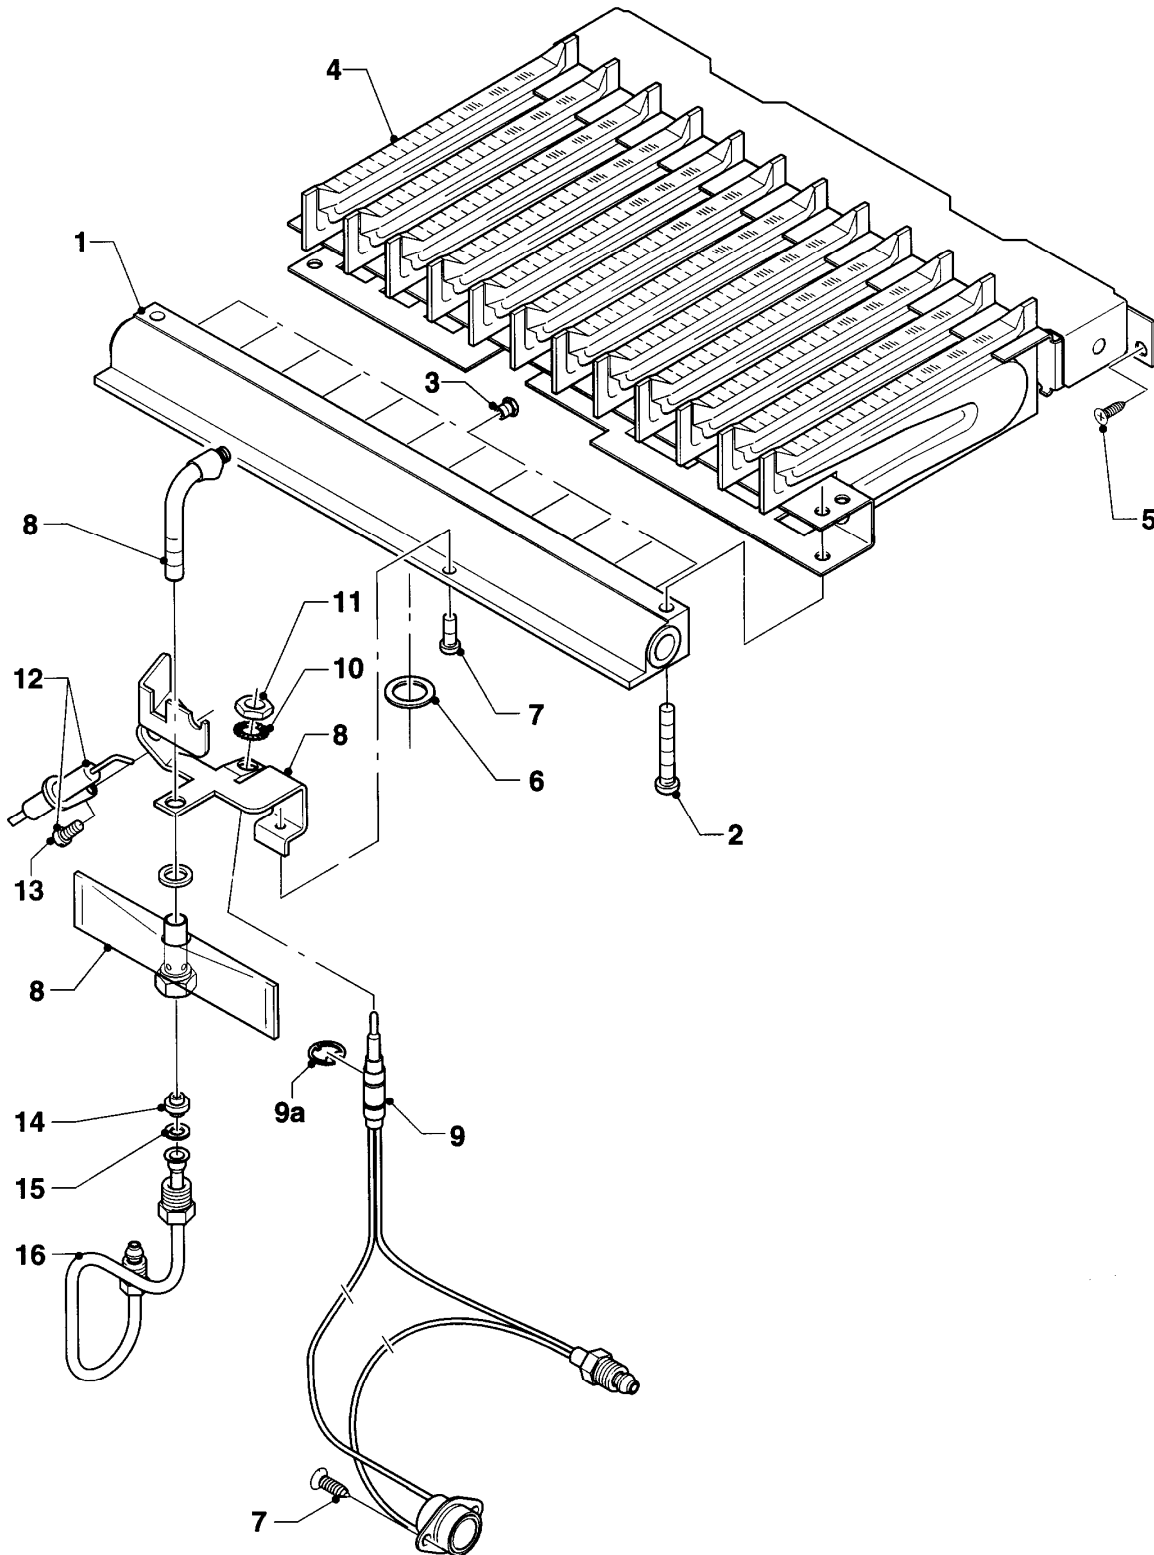

Warmwasser-Geyser MAG Kamin (incl. atmoMAG)

MAG 24/2 XZ R1

04 - Brenner

01 - 04- 014

-> zum Ersatzteilkauf bei www.loebbeshop.de <-

Warmwasser-Geyser MAG Kamin (incl. atmoMAG)

MAG 24/2 XZ R1

04 - Brenner

Pos.	Teilenummer	Beschreibung	Hinweis, Bemerkung
01	126728	Kammerträger	
02	105831	Zylinderschraube (10 St.)	
03	291204	Brennerdüse, Set a 14 St.	E (H), D=1,3mm
03	291208	Brennerdüse, Set a 14 St.	LL (L), D=1,5mm
03	291213	Brennerdüse, Set a 14 St.	P (PB), D=0,76mm
04	042024	Kammergruppe	
05	105832	Blechschrabe (10 St.)	
06	981125	Dichtung (10 St.)	
07	105833	Zylinderschraube (10 St.)	
08	042183	Zündbrenner	mit Pos. 10-13, 15
09	101182	Thermoelement (m. Begrenzer)	mit Pos. 09a-11
09a	182728	Sicherungsring (10 St.)	
10	191306	Scheibe (10 St.)	
11	114627	Mutter (10 St.)	
12	090716	Zünderlektrode	mit pos. 13
13	105835	Zylinderschraube (10 St.)	
14	042825	Brennerdüse (Zündung)	E (H), D=0,25mm
14	0020078902	Brennerdüse (Zündung)	LL (L), D=0,30mm
14	040550	Brennerdüse (Zündung) D=0,18 mm	P (PB), D=0,18mm
15	981145	Rechteckdichtring (10 St.)	
16	023910	Zündgasrohr	

-> zum Ersatzteilkauf bei www.loebbeshop.de <-