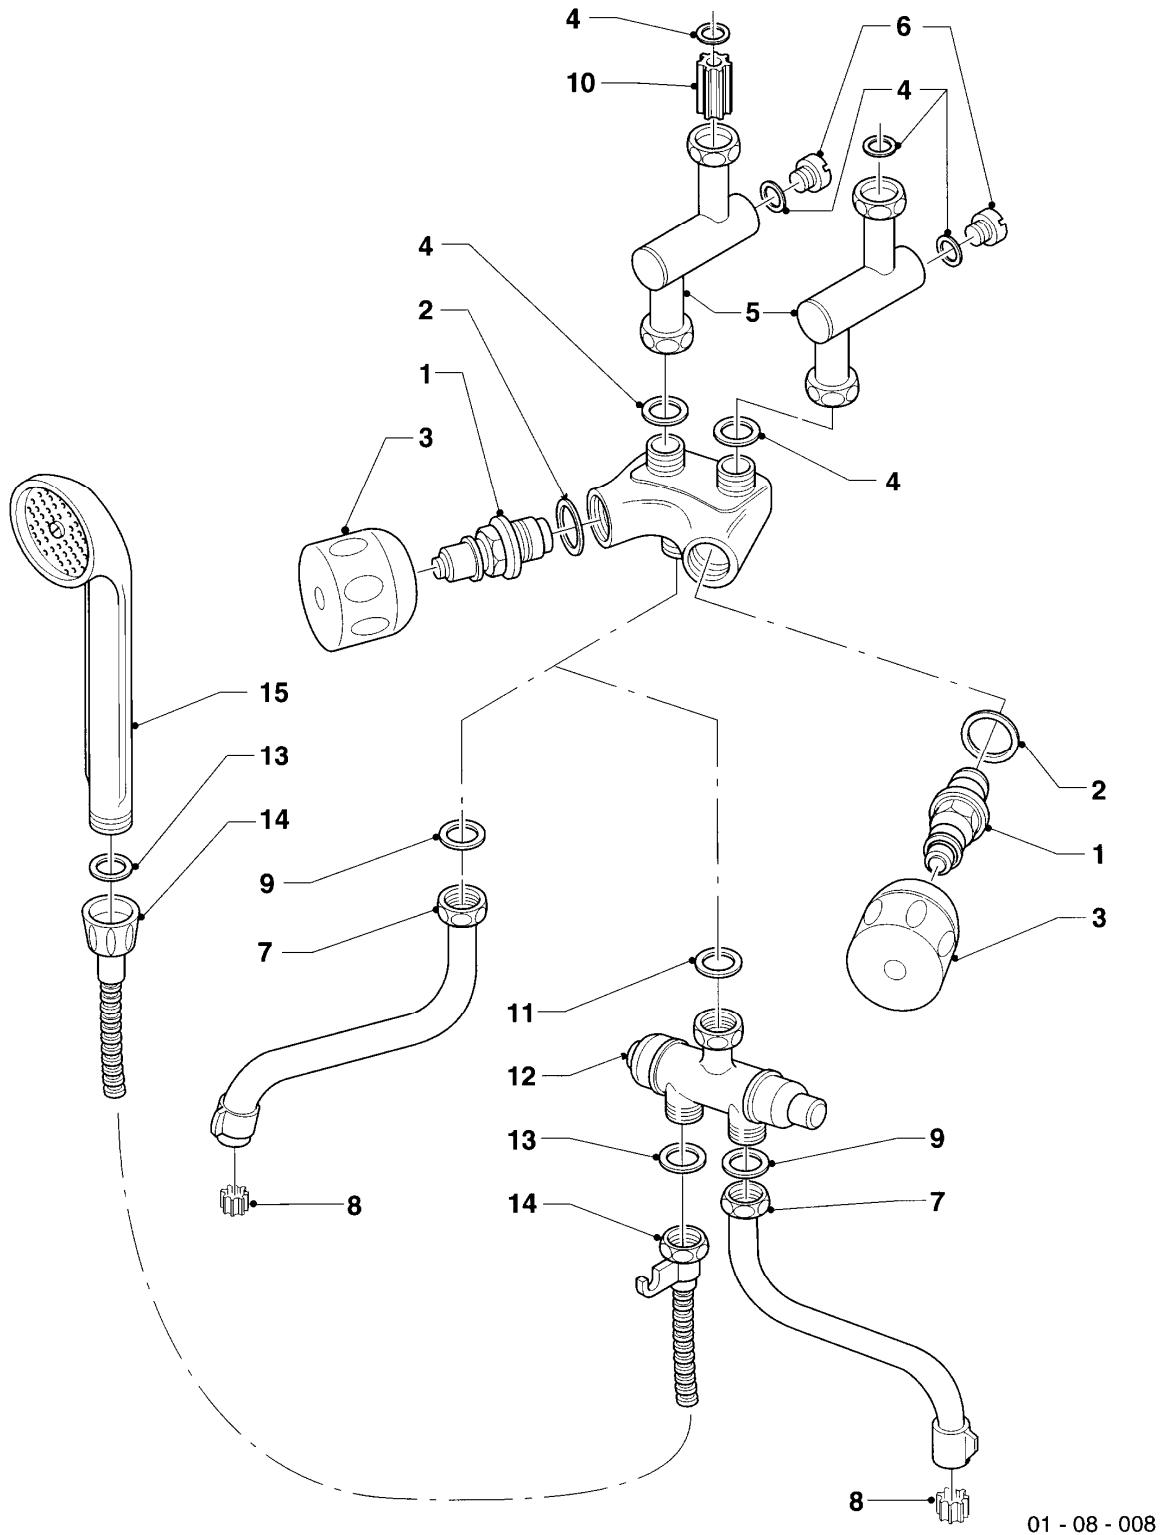

Warmwasser-Geyser MAG Kamin (incl. atmoMAG)

MAG 24/2 XZ R1

08c - Hydraulikteile (Direktzapfung)

-> zum Ersatzteilkauf bei www.loebbeshop.de <-

Warmwasser-Geyser MAG Kamin (incl. atmoMAG)

MAG 24/2 XZ R1

08c - Hydraulikteile (Direktzapfung)

Pos.	Teilenummer	Beschreibung	Hinweis, Bemerkung
01	012755	Ventiloberteil	mit Pos. 02
02	981509	Rechteckdichtring	
03	280879	Griffe	rot + blau
04	981159	Rechteckdichtring (10 St.)	
05	084958	Verbindungsstück	
06	010050	Schraube	
07	009053	Schwenkauslauf 150 mm f. MAG	Zubehörartikel, nicht über Ersatzteil-Store bestellbar
07	009060	Schwenkauslauf 250 mm f. MAG	Zubehörartikel, nicht über Ersatzteil-Store bestellbar
08	950210	Strahlregler	
09	981165	O-Ring (10 St.)	
10	235024	Drosseleinsatz	
11	981161	Rechteckdichtring (10 St.)	
12	950183	Weiche	
13	980313	Rechteckdichtring	
14	950002	Brauseschlauch	
15	083210	Handbrause	

-> zum Ersatzteilkauf bei www.loebbeshop.de <-