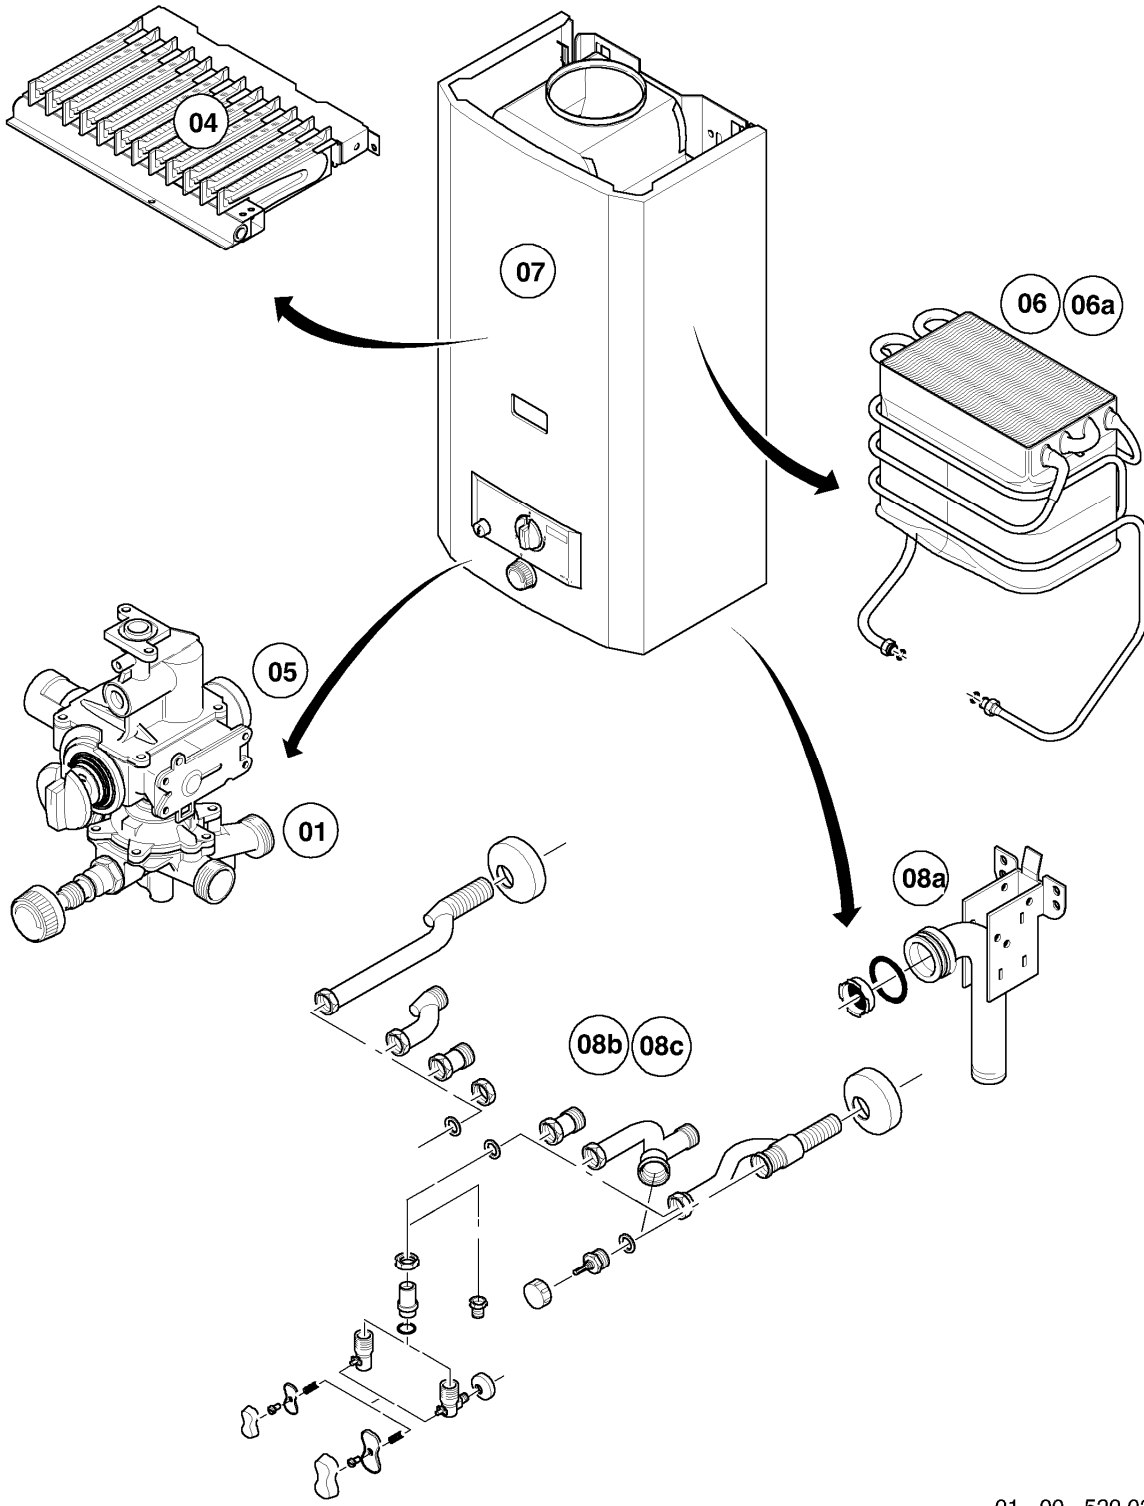

Warmwasser-Geyser MAG Kamin (incl. atmoMAG)

MAG 24/2 XZ R1

Baugruppenübersicht

01 - 00 - 520.02

-> zum Ersatzteilkauf bei www.loebbeshop.de <-

Warmwasser-Geyser MAG Kamin (incl. atmoMAG)

MAG 24/2 XZ R1

Baugruppenübersicht

MAG 24/2 XZ R1

01 - Wasserschalter

Pos.	Teilenummer	Beschreibung	Hinweis, Bemerkung
01	013062	Wasserschalter-Oberteil	mit Pos. 02
02	982317	O-Ring	
03	104320	Feder	
04	010377	Membrane	
05	140354	Reparatursatz	mit Pos. 02, 03, 04
05a	-	-	Position entfällt
06	981141	Rechteckdichtring (10 St.)	
07	0020028121	Wassersieb	
08	981143	Rechteckdichtring (10 St.)	
09	118959	Linsenschraube	
10	011303	Wasserschalter	mit Pos. 01-09, 11-19
11	0020107791	Düse	
12	010050	Schraube	
13	981159	Rechteckdichtring (10 St.)	
14	203031	Kolben	grün
15	982484	O-Ring	
16	012946	Wassermengenregler	
17	981163	O-Ring (10 St.)	
18	131925	Spindel-Temperaturwähler	
19	981175	O-Ring (10 St.)	
20	114294	Knopf	

MAG 24/2 XZ R1

04 - Brenner

Pos.	Teilenummer	Beschreibung	Hinweis, Bemerkung
01	126728	Kammerträger	
02	105831	Zylinderschraube (10 St.)	
03	291204	Brennerdüse, Set a 14 St.	E (H), D=1,3mm
03	291208	Brennerdüse, Set a 14 St.	LL (L), D=1,5mm
03	291213	Brennerdüse, Set a 14 St.	P (PB), D=0,76mm
04	042024	Kammergruppe	
05	105832	Blechschrabe (10 St.)	
06	981125	Dichtung (10 St.)	
07	105833	Zylinderschraube (10 St.)	
08	042183	Zündbrenner	mit Pos. 10-13, 15
09	101182	Thermoelement (m. Begrenzer)	mit Pos. 09a-11
09a	182728	Sicherungsring (10 St.)	
10	191306	Scheibe (10 St.)	
11	114627	Mutter (10 St.)	
12	090716	Zünderlektrode	mit pos. 13
13	105835	Zylinderschraube (10 St.)	
14	042825	Brennerdüse (Zündung)	E (H), D=0,25mm
14	0020078902	Brennerdüse (Zündung)	LL (L), D=0,30mm
14	040550	Brennerdüse (Zündung) D=0,18 mm	P (PB), D=0,18mm
15	981145	Rechteckdichtring (10 St.)	
16	023910	Zündgasrohr	