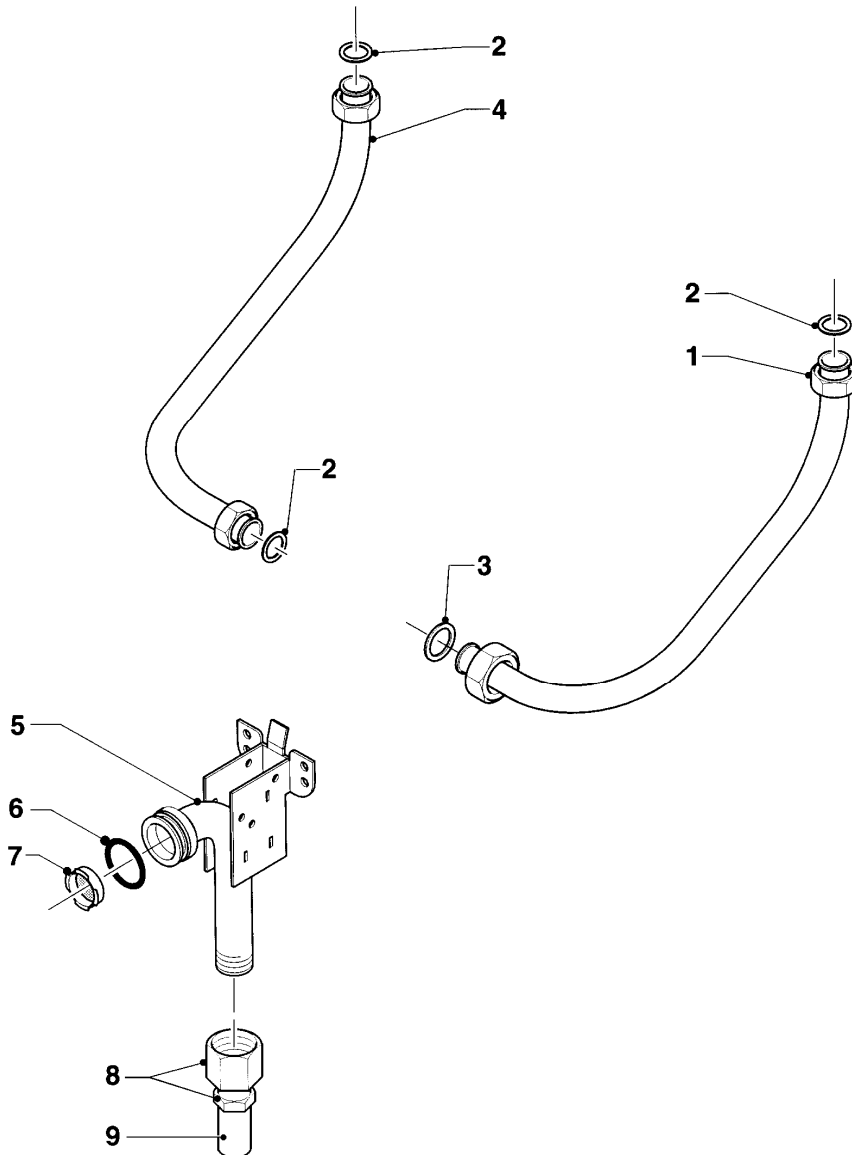

Warmwasser-Geyser MAG Kamin (incl. atmoMAG)

MAG 24/2 XZ R1

08a - Hydraulikteile

01-08-512

-> zum Ersatzteilkauf bei www.loebbeshop.de <-

Warmwasser-Geyser MAG Kamin (incl. atmoMAG)

MAG 24/2 XZ R1

08a - Hydraulikteile

Pos.	Teilenummer	Beschreibung	Hinweis, Bemerkung
01	083706	Kaltwasserrohr	
02	981142	Rechteckdichtring (10 St.)	
03	981140	Rechteckdichtring 3/4 (10 St.)	
04	083960	Warmwasserrohr	
05	082677	Gasanschluss	mit Pos. 06, 07
06	982346	O-Ring	
07	128522	Gassieb	
08	-	-	Position entfällt für dieses Gerät
09	-	-	Position entfällt für dieses Gerät

-> zum Ersatzteilkauf bei www.loebbeshop.de <-