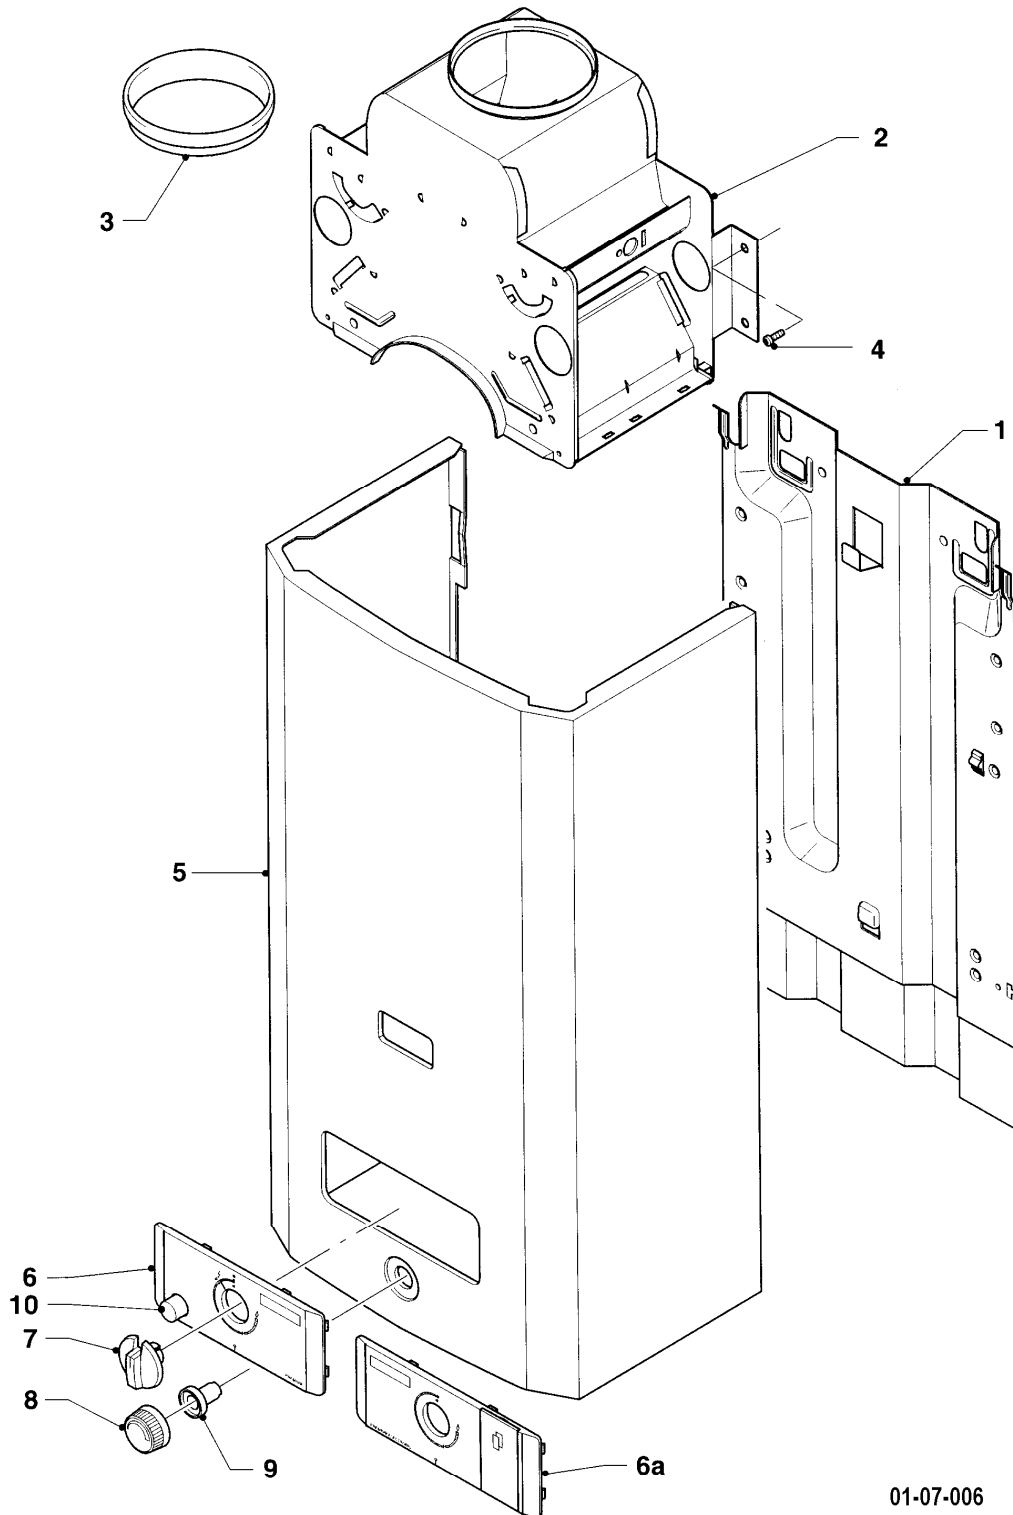

Warmwasser-Geyser MAG Kamin (incl. atmoMAG)

MAG 24/2 XZ R1

07 - Verkleidungsteile

01-07-006

-> zum Ersatzteilkauf bei www.loebbeshop.de <-

Warmwasser-Geyser MAG Kamin (incl. atmoMAG)

MAG 24/2 XZ R1

07 - Verkleidungsteile

Pos.	Teilenummer	Beschreibung	Hinweis, Bemerkung
00	153198	Leitblech	nicht dargestellt
01	074413	Rückwand	
02	075086	Strömungssicherung	
03	-	-	Position entfällt
04	105832	Blechschraube (10 St.)	
05	072981	Mantel	mit Pos. 09
06	077974	Blende	
06a	-	-	Position entfällt für dieses Gerät
07	114277	Knopf	
08	114294	Knopf	
09	0020107726	Hülse	
10	114281	Knopf	

-> zum Ersatzteilkauf bei www.loebbeshop.de <-