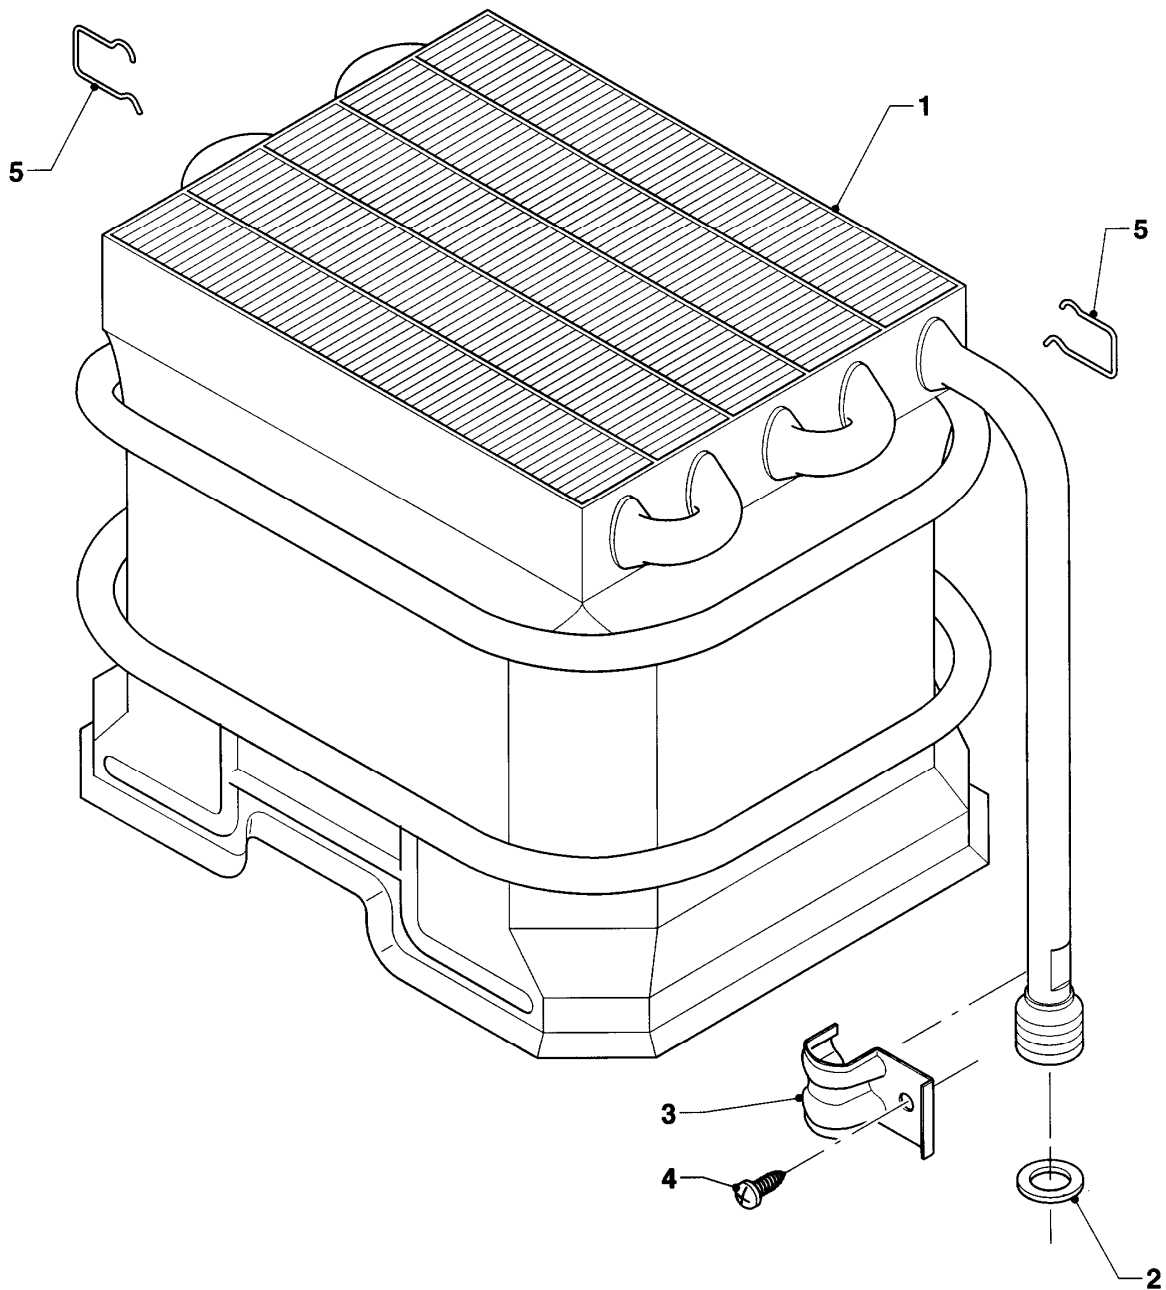

Warmwasser-Geyser MAG Kamin (incl. atmoMAG)

MAG 24/2 XZ R1

06a - Wärmetauscher

01 - 06- 005

-> zum Ersatzteilkauf bei www.loebbeshop.de <-

Warmwasser-Geyser MAG Kamin (incl. atmoMAG)

MAG 24/2 XZ R1

06a - Wärmetauscher

Pos.	Teilenummer	Beschreibung	Hinweis, Bemerkung
01	061639	Heizkörper	mit Pos. 02,03
01	0020094116	Heizkörper (beschichtet)	mit Pos. 02,03
02	981143	Rechteckdichtring (10 St.)	
03	086133	Federklammer	
04	235727	Blechschraube	
05	139702	Klemmfeder Set (10 St.)	

-> zum Ersatzteilkauf bei www.loebbeshop.de <-