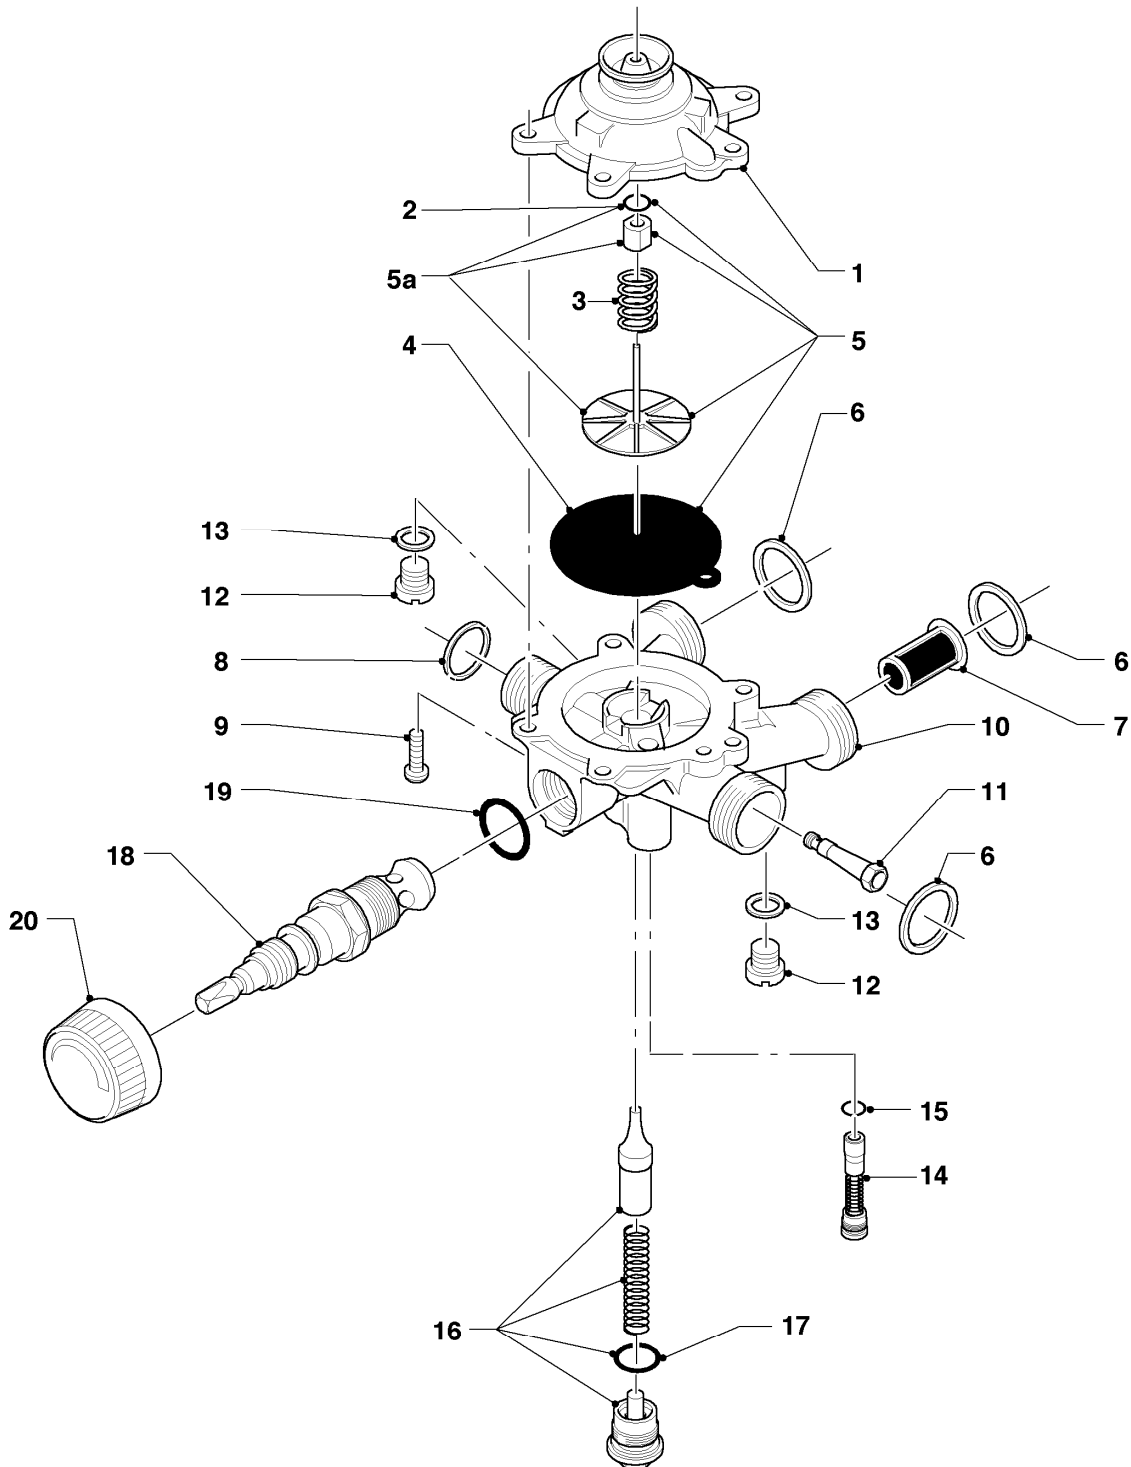

Warmwasser-Geyser MAG Kamin (incl. atmoMAG)

MAG 24/2 XZ R1

01 - Wasserschalter

01 - 01 - 515

-> zum Ersatzteilkauf bei www.loebbeshop.de <-

Warmwasser-Geyser MAG Kamin (incl. atmoMAG)

MAG 24/2 XZ R1

01 - Wasserschalter

Pos.	Teilenummer	Beschreibung	Hinweis, Bemerkung
01	013062	Wasserschalter-Oberteil	mit Pos. 02
02	982317	O-Ring	
03	104320	Feder	
04	010377	Membrane	
05	140354	Reparatursatz	mit Pos. 02, 03, 04
05a	-	-	Position entfällt
06	981141	Rechteckdichtring (10 St.)	
07	0020028121	Wassersieb	
08	981143	Rechteckdichtring (10 St.)	
09	118959	Linsenschraube	
10	011303	Wasserschalter	mit Pos. 01-09, 11-19
11	0020107791	Düse	
12	010050	Schraube	
13	981159	Rechteckdichtring (10 St.)	
14	203031	Kolben	grün
15	982484	O-Ring	
16	012946	Wassermengenregler	
17	981163	O-Ring (10 St.)	
18	131925	Spindel-Temperaturwähler	
19	981175	O-Ring (10 St.)	
20	114294	Knopf	

-> zum Ersatzteilkauf bei www.loebbeshop.de <-