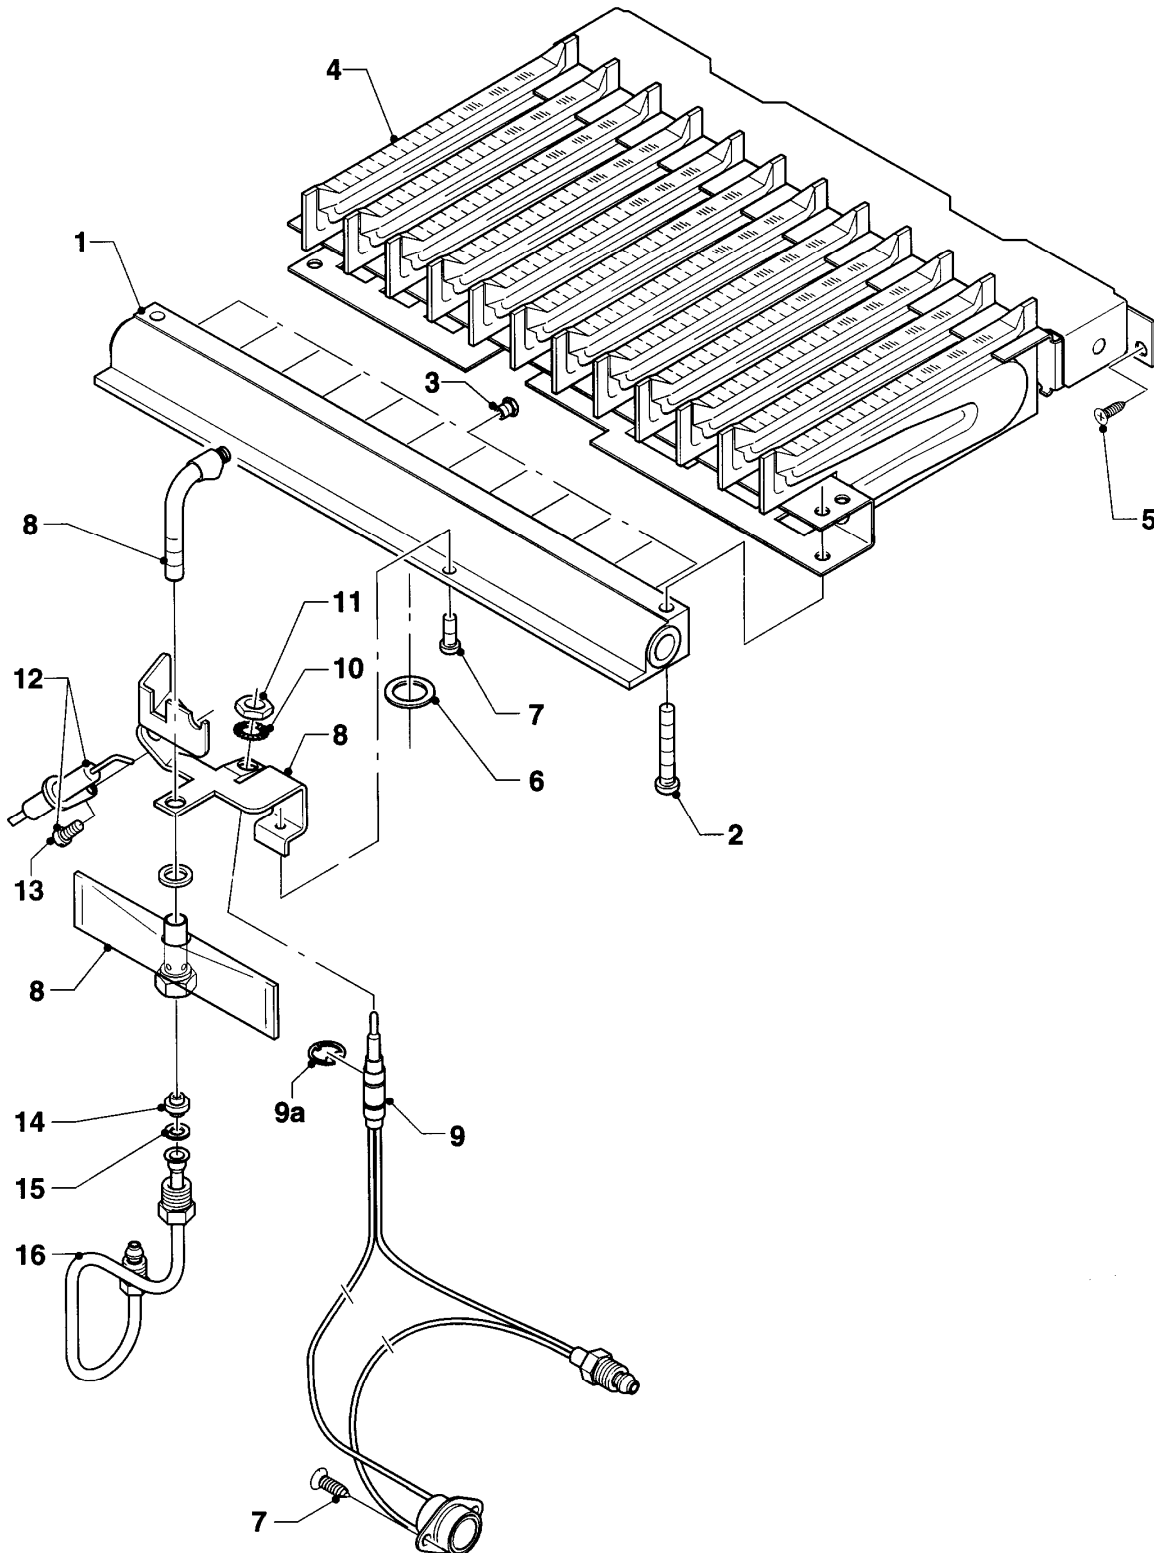

Warmwasser-Geyser MAG Kamin (incl. atmoMAG)

MAG 24/2 XZ

04 - Brenner

01 - 04- 014

-> zum Ersatzteilkauf bei www.loebbeshop.de <-

Warmwasser-Geyser MAG Kamin (incl. atmoMAG)

MAG 24/2 XZ

04 - Brenner

Pos.	Teilenummer	Beschreibung	Hinweis, Bemerkung
01	126728	Kammerträger	
02	105831	Zylinderschraube (10 St.)	
03	291204	Brennerdüse, Set a 14 St.	E (H), D= 1,30 mm
03	291208	Brennerdüse, Set a 14 St.	LL (L), D= 1,50 mm
04	042024	Kammergruppe	
05	105832	Blechschrabe (10 St.)	
06	981125	Dichtung (10 St.)	
07	105833	Zylinderschraube (10 St.)	
08	042183	Zündbrenner	mit Pos. 10 - 13, 15
09	171020	Temperaturbegrenzer mit Thermoelement	mit Pos. 09a - 11 incl. Temperaturbegrenzer
09a	182728	Sicherungsring (10 St.)	
10	191306	Scheibe (10 St.)	
11	114627	Mutter (10 St.)	
12	090716	Zündeletrode	
13	105835	Zylinderschraube (10 St.)	
14	042825	Brennerdüse (Zündung)	E (H), 0,25 mm
14	0020078902	Brennerdüse (Zündung)	LL (L), D=0,30 mm
15	981145	Rechteckdichtring (10 St.)	
16	023910	Zündgasrohr	

-> zum Ersatzteilkauf bei www.loebbeshop.de <-