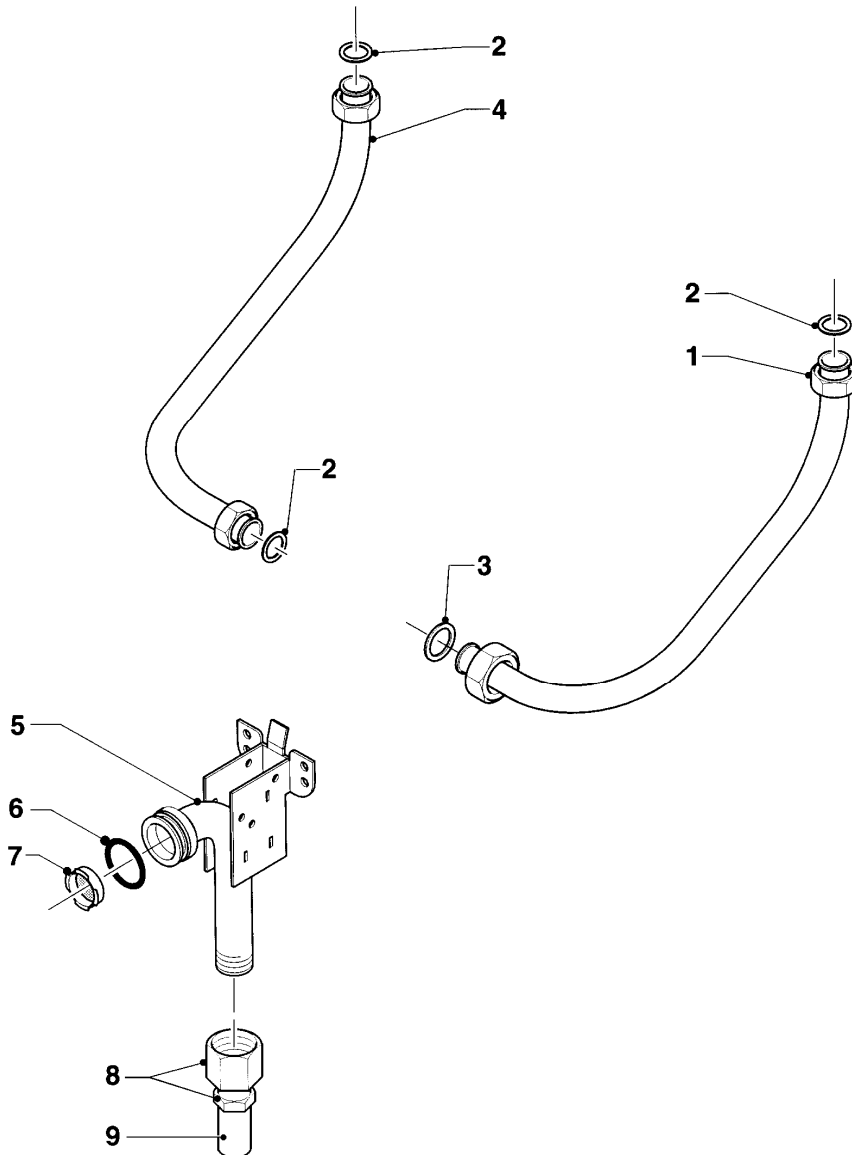

Warmwasser-Geyser MAG Kamin (incl. atmoMAG)

MAG 24/2 XZ

08a - Hydraulikteile

01-08-512

-> zum Ersatzteilkauf bei www.loebbeshop.de <-

Warmwasser-Geyser MAG Kamin (incl. atmoMAG)

MAG 24/2 XZ

08a - Hydraulikteile

Pos.	Teilenummer	Beschreibung	Hinweis, Bemerkung
01	083706	Kaltwasserrohr	
02	981142	Rechteckdichtring (10 St.)	
03	981140	Rechteckdichtring 3/4 (10 St.)	
04	083960	Warmwasserrohr	
05	082677	Gasanschluss	mit Pos. 06, 07
06	982346	O-Ring	
07	128522	Gassieb	
08	-	-	Position entfällt für diese Geräte
09	-	-	Position entfällt für diese Geräte

-> zum Ersatzteilkauf bei www.loebbeshop.de <-