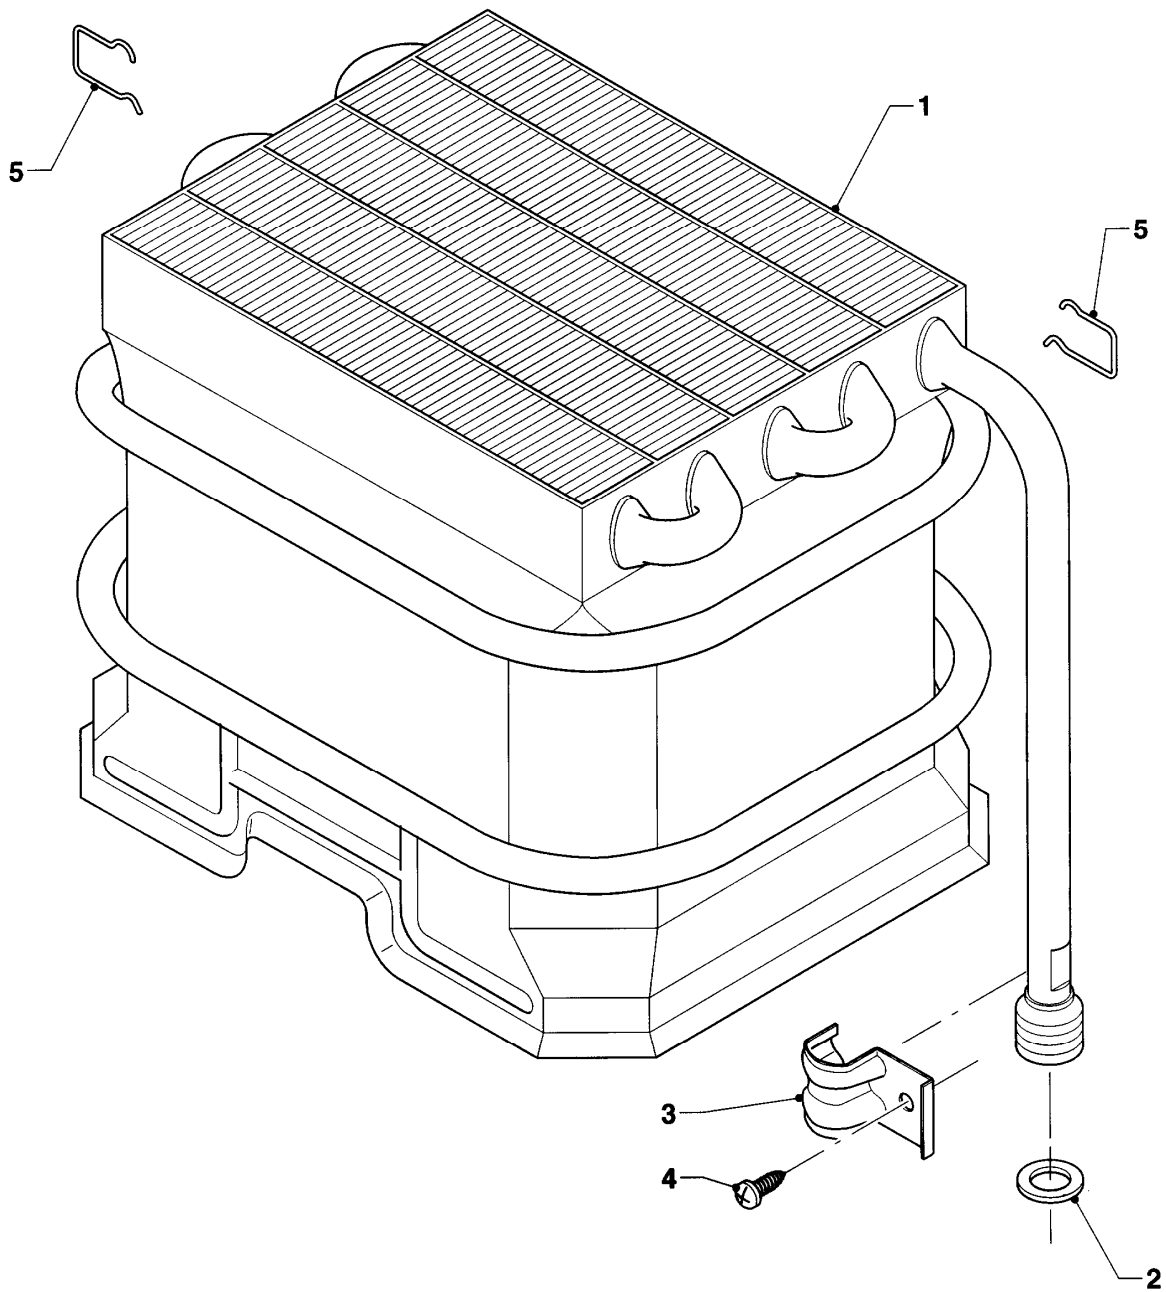

Warmwasser-Geyser MAG Kamin (incl. atmoMAG)

MAG 24/2 XZ

06a - Wärmetauscher

01 - 06- 005

-> zum Ersatzteilkauf bei www.loebbeshop.de <-

Warmwasser-Geyser MAG Kamin (incl. atmoMAG)

MAG 24/2 XZ

06a - Wärmetauscher

Pos.	Teilenummer	Beschreibung	Hinweis, Bemerkung
01	061639	Heizkörper	mit Pos. 02, 03
01	0020094116	Heizkörper (beschichtet)	mit Pos. 02, 03
02	981143	Rechteckdichtring (10 St.)	
03	086133	Federklammer	
04	235727	Blechschraube	
05	139702	Klemmfeder Set (10 St.)	

-> zum Ersatzteilkauf bei www.loebbeshop.de <-