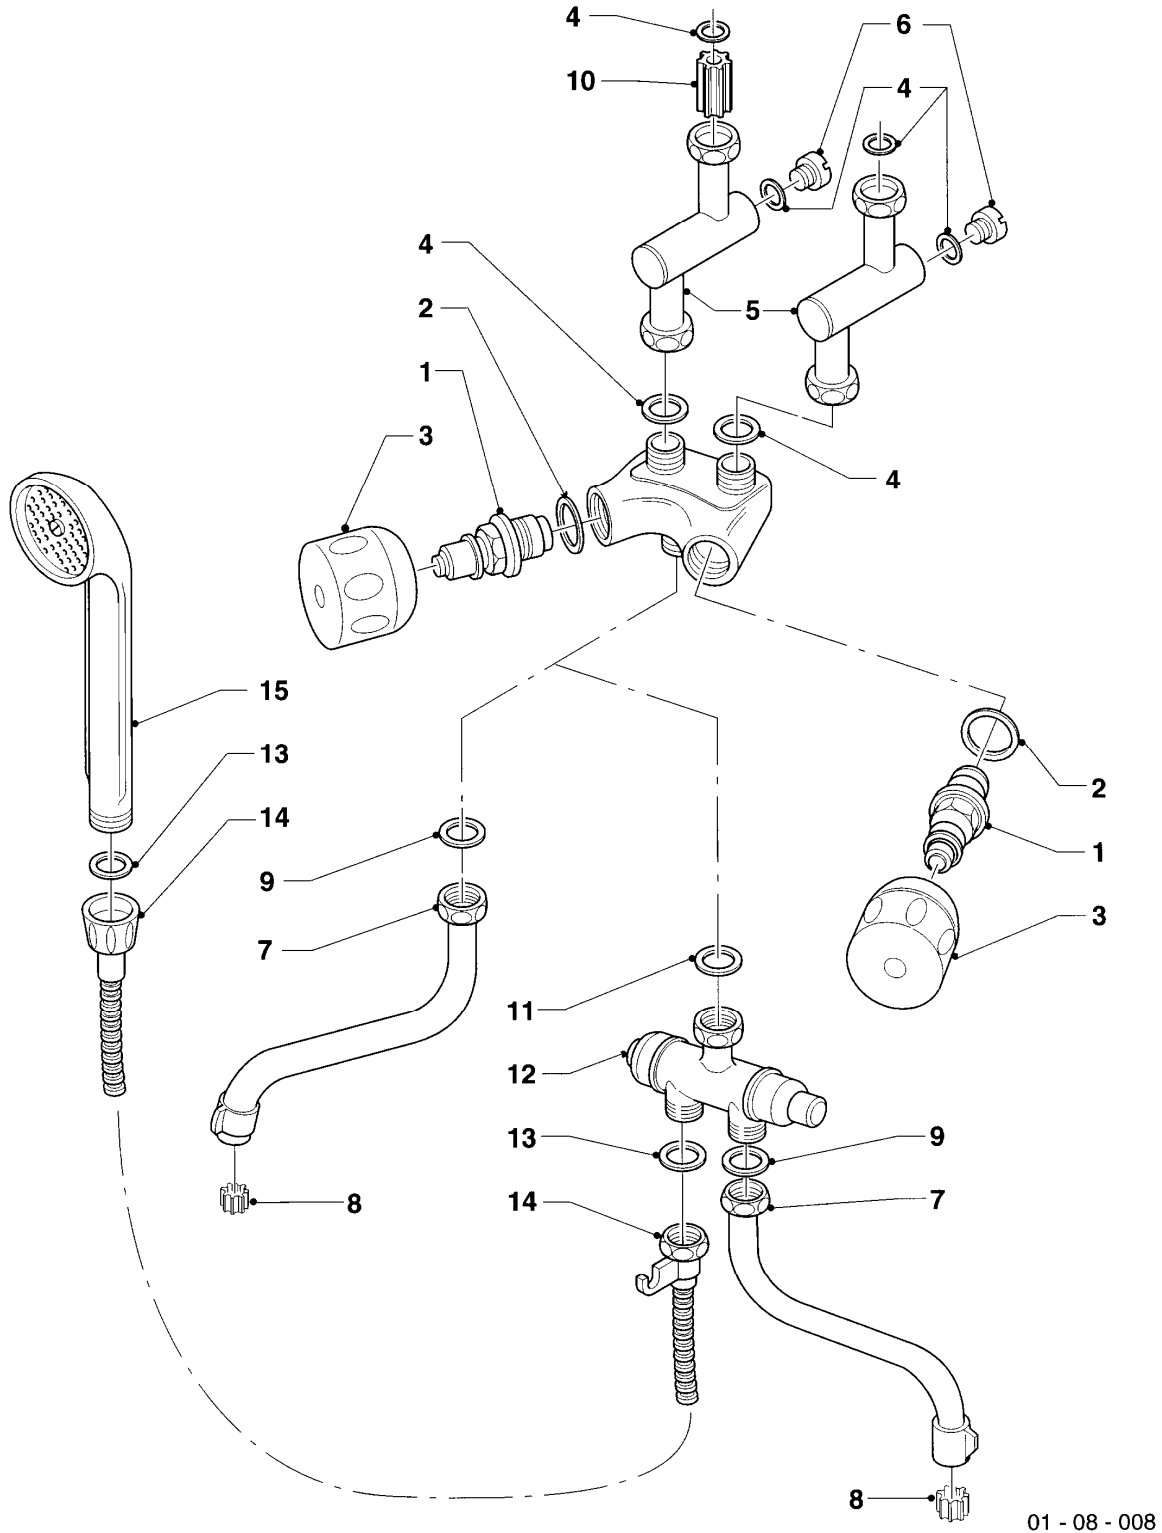

Warmwasser-Geyser MAG Kamin (incl. atmoMAG)

MAG 24/2 XZ

08c - Hydraulikteile (Direktzapfung)

-> zum Ersatzteilkauf bei www.loebbeshop.de <-

Warmwasser-Geyser MAG Kamin (incl. atmoMAG)

MAG 24/2 XZ

08c - Hydraulikteile (Direktzapfung)

Pos.	Teilenummer	Beschreibung	Hinweis, Bemerkung
01	012755	Ventiloberteil	mit Pos. 02
02	981509	Rechteckdichtring	
03	280879	Griffe	rot + blau
04	981159	Rechteckdichtring (10 St.)	
05	084958	Verbindungsstück	
06	010050	Schraube	
07	009053	Schwenkauslauf 150 mm f. MAG	Zubehörartikel, nicht über Ersatzteil-Store bestellbar
07	009060	Schwenkauslauf 250 mm f. MAG	Zubehörartikel, nicht über Ersatzteil-Store bestellbar
08	950210	Strahlregler	
09	981165	O-Ring (10 St.)	
10	235024	Drosseleinsatz	
11	981161	Rechteckdichtring (10 St.)	
12	950183	Weiche	
13	980313	Rechteckdichtring	
14	950002	Brauseschlauch	
15	083210	Handbrause	

-> zum Ersatzteilkauf bei www.loebbeshop.de <-