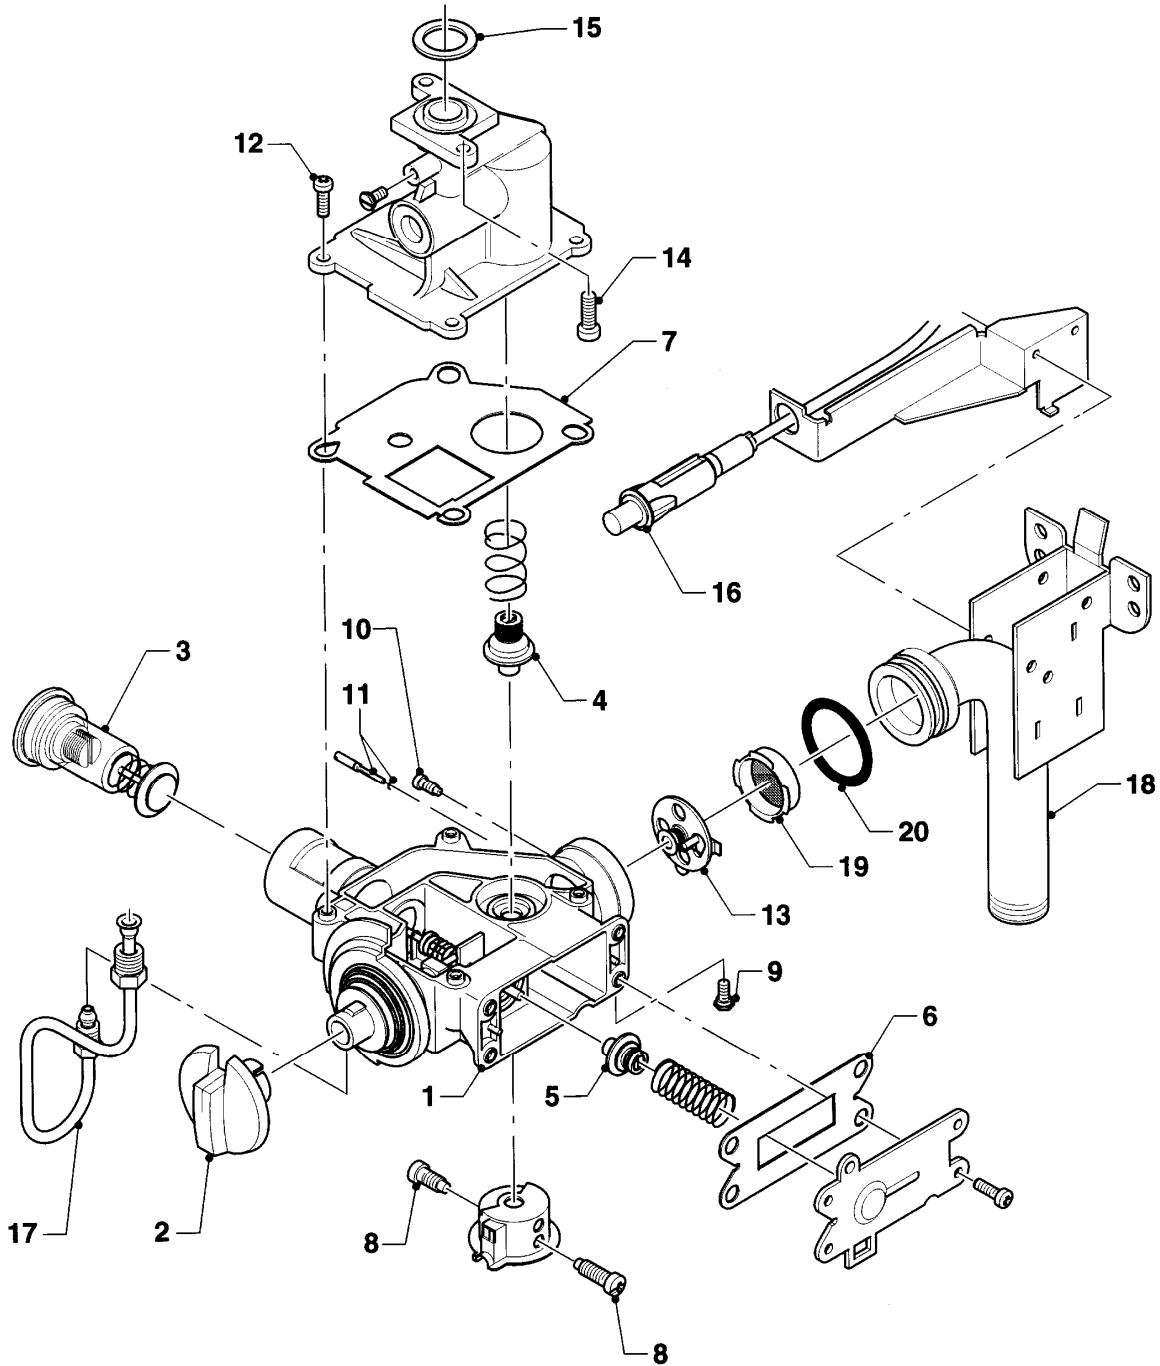

Warmwasser-Geyser MAG Kamin (incl. atmoMAG)

MAG 24/2 XZ

05 - Gasregelteile (Gasschalter)

01 - 02 - 005

-> zum Ersatzteilkauf bei www.loebbeshop.de <-

Warmwasser-Geyser MAG Kamin (incl. atmoMAG)

MAG 24/2 XZ

05 - Gasregelteile (Gasschalter)

Pos.	Teilenummer	Beschreibung	Hinweis, Bemerkung
01	053389	Gasarmatur mit Sektorenblende	mit Pos. 03 - 15
02	114277	Knopf	
03	170368	Haltemagnet	
04	020795	Wassermangelventil	
05	020674	Hauptgasventil	
06	980617	Dichtung	
07	980618	Dichtung	
08	118956	Flachkopfschraube	
09	040038	Schraube	
10	105804	Zylinderschraube	
11	079625	Verschuß	
12	118889	Flachkopfschraube	
13	149505	Sektorenblende	
14	118936	Zylinderschraube KS/S	
15	981125	Dichtung (10 St.)	
16	091081	Piezo-Zünder	
17	023910	Zündgasrohr	siehe Baugruppe 04
18	082677	Gasanschluss	
19	128522	Gassieb	
20	982346	O-Ring	

-> zum Ersatzteilkauf bei www.loebbeshop.de <-