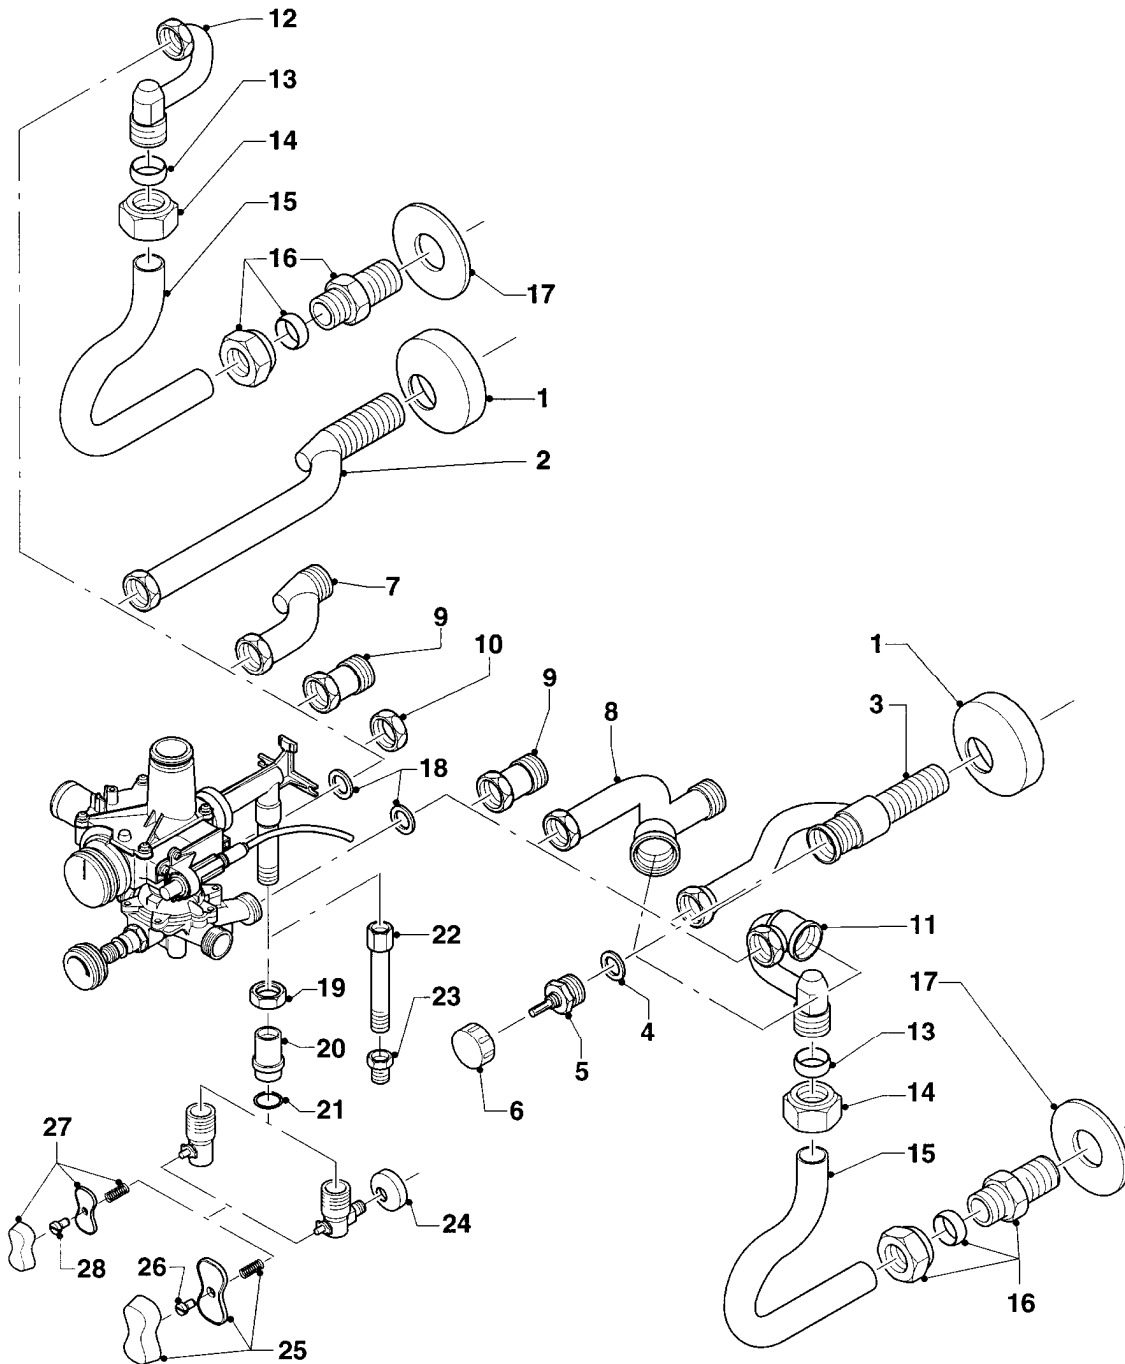

Warmwasser-Geyser MAG Kamin (incl. atmoMAG)

MAG 24/2 XZ

08b - Hydraulikteile (Anschlusssteile)

01 - 08 - 004

-> zum Ersatzteilkauf bei www.loebbeshop.de <-

Warmwasser-Geyser MAG Kamin (incl. atmoMAG)

MAG 24/2 XZ

08b - Hydraulikteile (Anschlussteile)

Pos.	Teilenummer	Beschreibung	Hinweis, Bemerkung
01	950088	Rosette	
02	081148	Warmwasseranschluss	Unterputz
03	081720	Kaltwasser-Anschlussventil	Unterputz, mit Pos. 04 - 06
04	981605	Rechteckdichtring	
05	950057	Ventiloberteil	
06	143981	Knopf	
07	081149	Warmwasseranschluss	Überputz
08	081721	Kaltwasser-Anschlussventil	Überputz, mit Pos. 04 - 06
09	085017	Verlängerung	auf vorhandene Altinstallation
10	950017	Kappe	bei Verwendung als Direktzapfer
11	081723	Kaltwasser-Anschlussventil	mit Pos. 04 - 06
12	081153	Warmwasseranschluss	
13	980410	Dichtring	für 15er Rohr
14	111328	Überwurfmutter	für Quetschverschraubung R 1/2
15	193006	Rohr	auf Altinstallationen
16	083408	Quetschverschraubung R 1/2	R 1/2 für Rohr 15 mm
17	147031	Rosette	
18	981141	Rechteckdichtring (10 St.)	
19	-	-	nicht einzeln lieferbar
20	-	-	nicht einzeln lieferbar
21	982320	O-Ring	für Rp, R/RP 1-Gasanschluß
21	982310	O-Ring	für Rp, R/RP 3/4 Gasanschluß
21	982316	O-Ring	für Rp, R/RP 1-Gasanschluß
23	219227	Reduziernippel	R 1xG 1/2
24	-	-	nicht mehr lieferbar
24a	009294	Gas-Eckhahn R 1/2	Zubehörartikel, nicht als Ersatzteil lieferbar
24b	147004	Rosette (R 1/2)	für Rp, R/RP 1/2-Gasanschluß
24b	147002	Rosette (R 3/4)	für Rp, R/RP 3/4 Gasanschluß
24b	147003	Rosette (R 1)	für Rp, R/RP 1-Gasanschluß
25	280876	Griff	für Rp, R/RP 3/4 + 1-Gasanschlußhahn
26	116482	Schraube	für Rp, R/RP 3/4 + 1-Gasanschlußhahn
26a	104282	Feder	für Rp, R/RP 3/4 + 1-Gasanschlußhahn
27	280875	Griff	für Rp, R/RP 1/2-Gasanschlußhahn
28	700215	Schraube	für Rp, R/RP 1/2-Gasanschlußhahn

-> zum Ersatzteilkauf bei www.loebbeshop.de <-