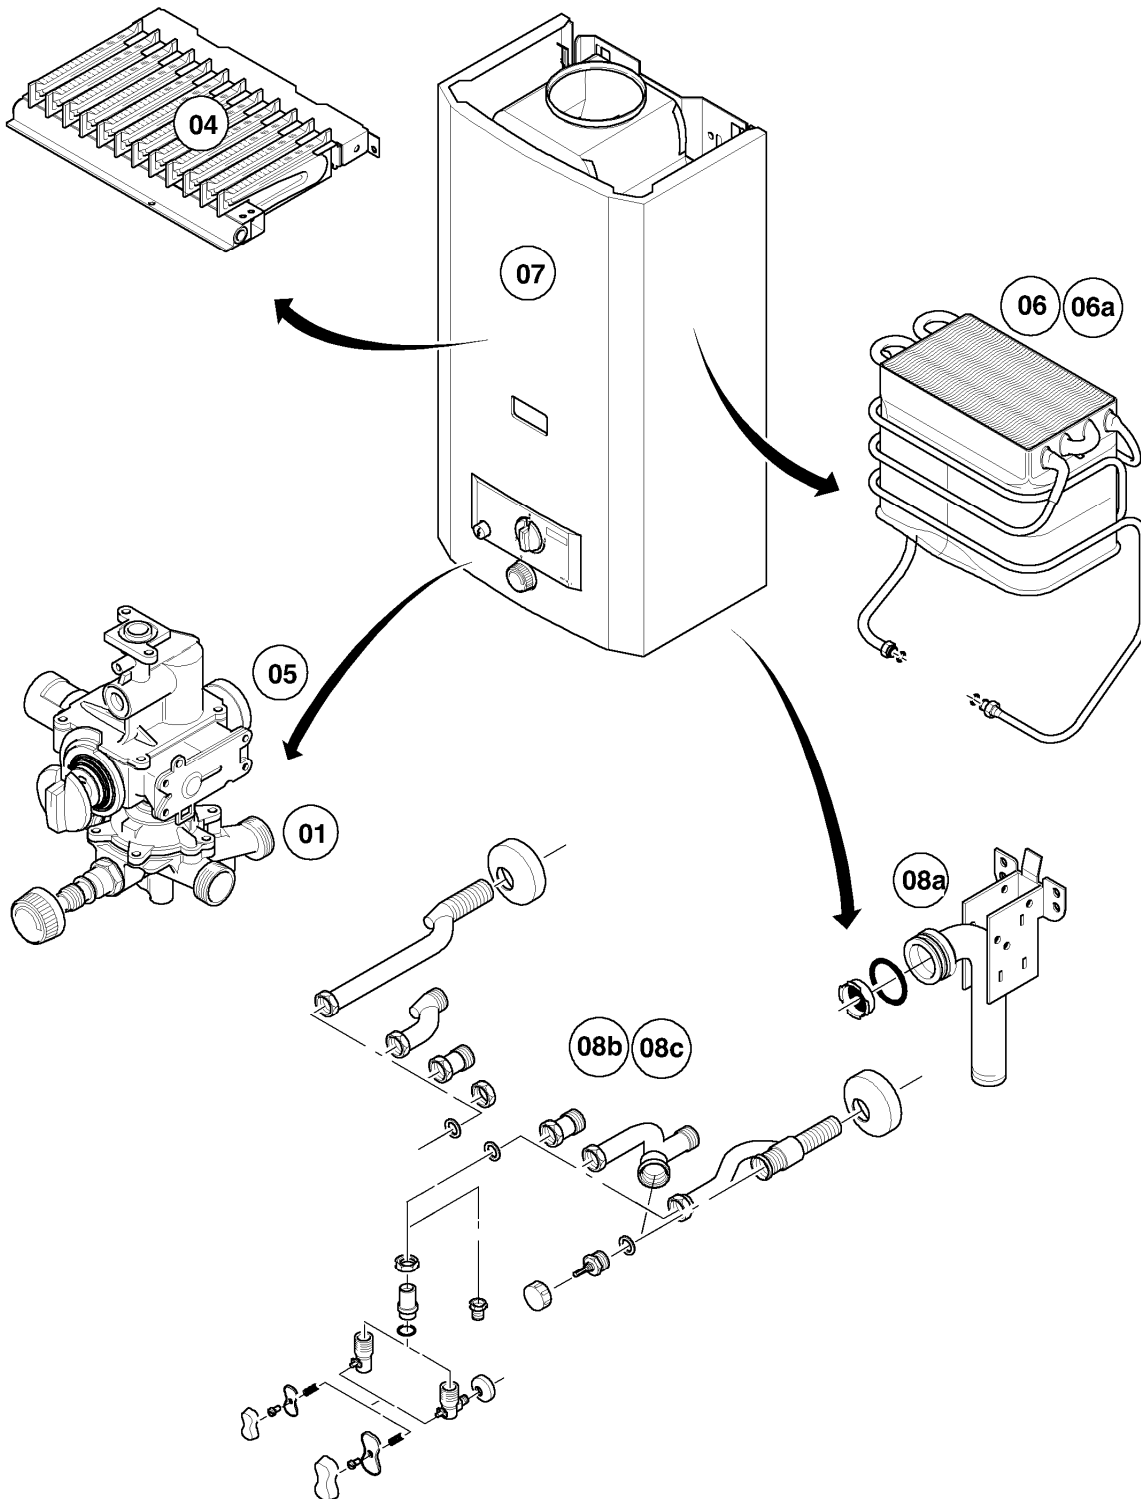

Warmwasser-Geyser MAG Kamin (incl. atmoMAG)

MAG 24/2 XZ

Baugruppenübersicht

01 - 00 - 520.02

-> zum Ersatzteilkauf bei www.loebbeshop.de <-

Warmwasser-Geyser MAG Kamin (incl. atmoMAG)

MAG 24/2 XZ

Baugruppenübersicht

MAG 24/2 XZ

01 - Wasserschalter

Pos.	Teilenummer	Beschreibung	Hinweis, Bemerkung
01	013062	Wasserschalter-Oberteil	mit Pos. 2
02	982317	O-Ring	
03	104320	Feder	
04	0020107790	Membrane	
05	010362	Membrane (Reparatursatz)	
05a	-	-	Position entfällt für diese Geräte
06	981141	Rechteckdichtring (10 St.)	
07	0020028121	Wassersieb	
08	981143	Rechteckdichtring (10 St.)	
09	118959	Linsenschraube	
10	011274	Wasserschalter	mit Pos. 1 - 9, 11 - 14, 15 - 19
11	0020107791	Düse	D=2,4 mm
12	010050	Schraube	
13	981159	Rechteckdichtring (10 St.)	
14	203031	Kolben	grün
14a	-	-	Position entfällt für diese Geräte
15	982484	O-Ring	
16	012946	Wassermengenregler	
17	981163	O-Ring (10 St.)	
18	012546	Temperaturwähler	
19	981175	O-Ring (10 St.)	
20	114278	Knopf	

MAG 24/2 XZ

04 - Brenner

Pos.	Teilenummer	Beschreibung	Hinweis, Bemerkung
01	126728	Kammerträger	
02	105831	Zylinderschraube (10 St.)	
03	291204	Brennerdüse, Set a 14 St.	E (H), D= 1,30 mm
03	291208	Brennerdüse, Set a 14 St.	LL (L), D= 1,50 mm
04	042024	Kammergruppe	
05	105832	Blechschrabe (10 St.)	
06	981125	Dichtung (10 St.)	
07	105833	Zylinderschraube (10 St.)	
08	042183	Zündbrenner	mit Pos. 10 - 13, 15
09	171020	Temperaturbegrenzer mit Thermoelement	mit Pos. 09a - 11 incl. Temperaturbegrenzer
09a	182728	Sicherungsring (10 St.)	
10	191306	Scheibe (10 St.)	
11	114627	Mutter (10 St.)	
12	090716	Zündeletrode	
13	105835	Zylinderschraube (10 St.)	
14	042825	Brennerdüse (Zündung)	E (H), 0,25 mm
14	0020078902	Brennerdüse (Zündung)	LL (L), D=0,30 mm
15	981145	Rechteckdichtring (10 St.)	
16	023910	Zündgasrohr	