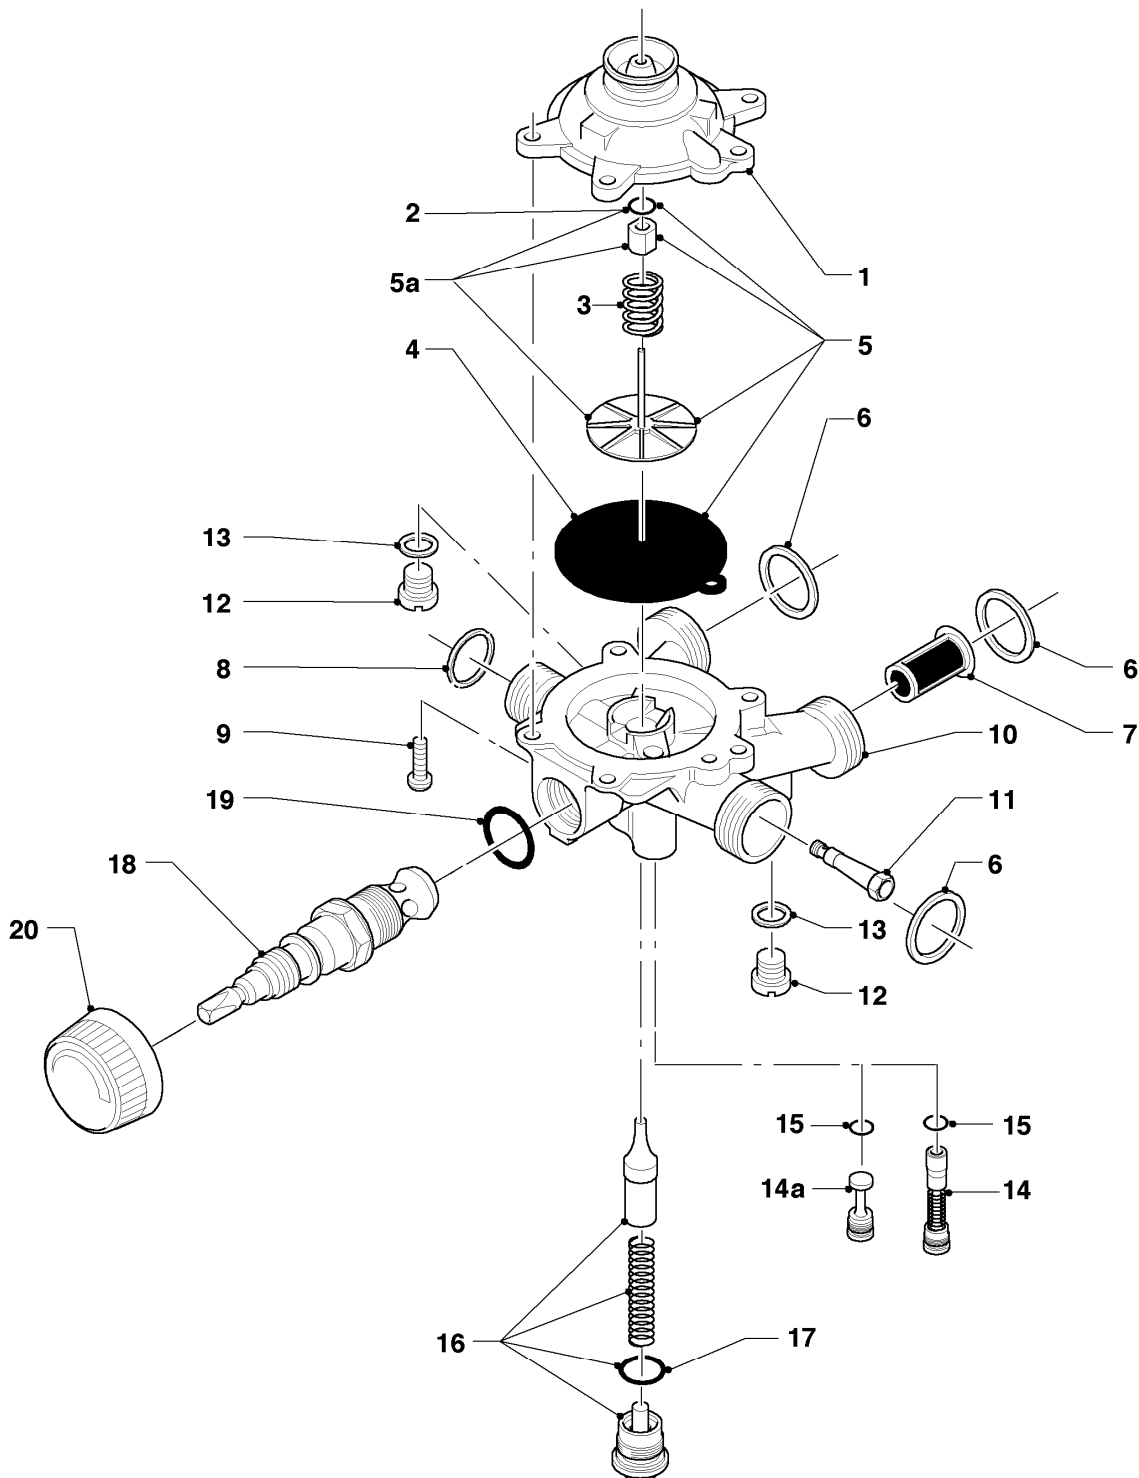

Warmwasser-Geyser MAG Kamin (incl. atmoMAG)

MAG 24/2 XZ

01 - Wasserschalter

01 - 01 - 005.01

-> zum Ersatzteilkauf bei www.loebbeshop.de <-

Warmwasser-Geyser MAG Kamin (incl. atmoMAG)

MAG 24/2 XZ

01 - Wasserschalter

Pos.	Teilenummer	Beschreibung	Hinweis, Bemerkung
01	013062	Wasserschalter-Oberteil	mit Pos. 2
02	982317	O-Ring	
03	104320	Feder	
04	0020107790	Membrane	
05	010362	Membrane (Reparatursatz)	
05a	-	-	Position entfällt für diese Geräte
06	981141	Rechteckdichtring (10 St.)	
07	0020028121	Wassersieb	
08	981143	Rechteckdichtring (10 St.)	
09	118959	Linsenschraube	
10	011274	Wasserschalter	mit Pos. 1 - 9, 11 - 14, 15 - 19
11	0020107791	Düse	D=2,4 mm
12	010050	Schraube	
13	981159	Rechteckdichtring (10 St.)	
14	203031	Kolben	grün
14a	-	-	Position entfällt für diese Geräte
15	982484	O-Ring	
16	012946	Wassermengenregler	
17	981163	O-Ring (10 St.)	
18	012546	Temperaturwähler	
19	981175	O-Ring (10 St.)	
20	114278	Knopf	

-> zum Ersatzteilkauf bei www.loebbeshop.de <-