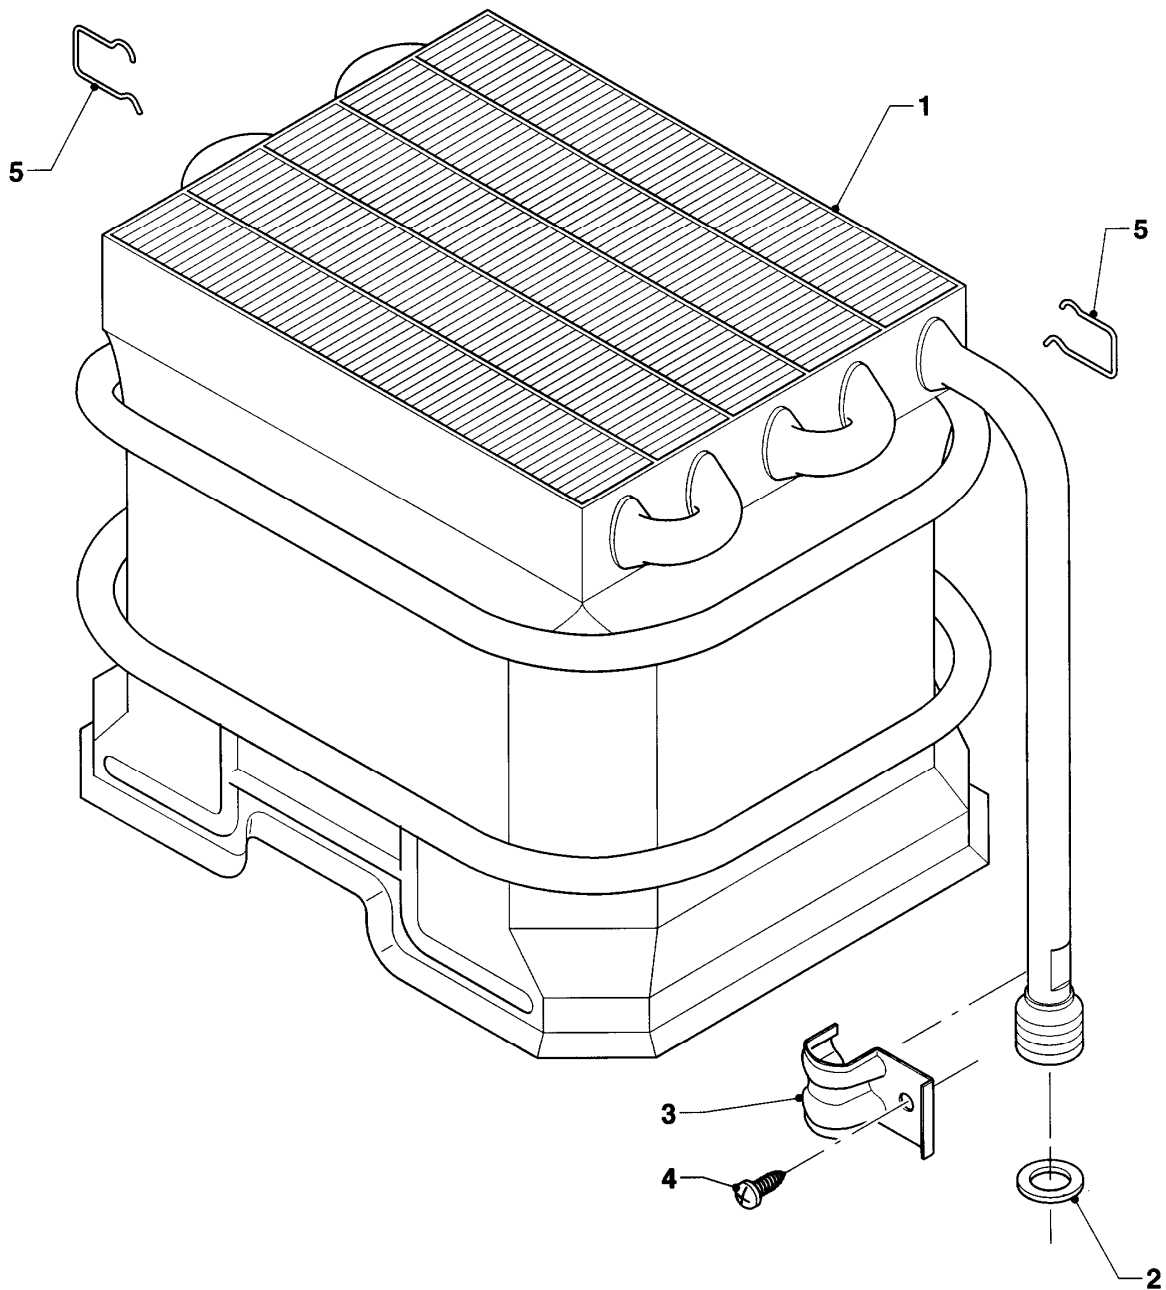

Warmwasser-Geyser MAG Kamin (incl. atmoMAG)

MAG 24/2 GXI R1

06a - Wärmetauscher

01 - 06- 005

-> zum Ersatzteilkauf bei www.loebbeshop.de <-

Warmwasser-Geyser MAG Kamin (incl. atmoMAG)

MAG 24/2 GXI R1

06a - Wärmetauscher

Pos.	Teilenummer	Beschreibung	Hinweis, Bemerkung
01	061639	Heizkörper	mit Pos. 02,03
01	0020094116	Heizkörper (beschichtet)	mit Pos. 02,03
02	981143	Rechteckdichtring (10 St.)	
03	086133	Federklammer	
04	235727	Blechschraube	
05	139702	Klemmfeder Set (10 St.)	

-> zum Ersatzteilkauf bei www.loebbeshop.de <-