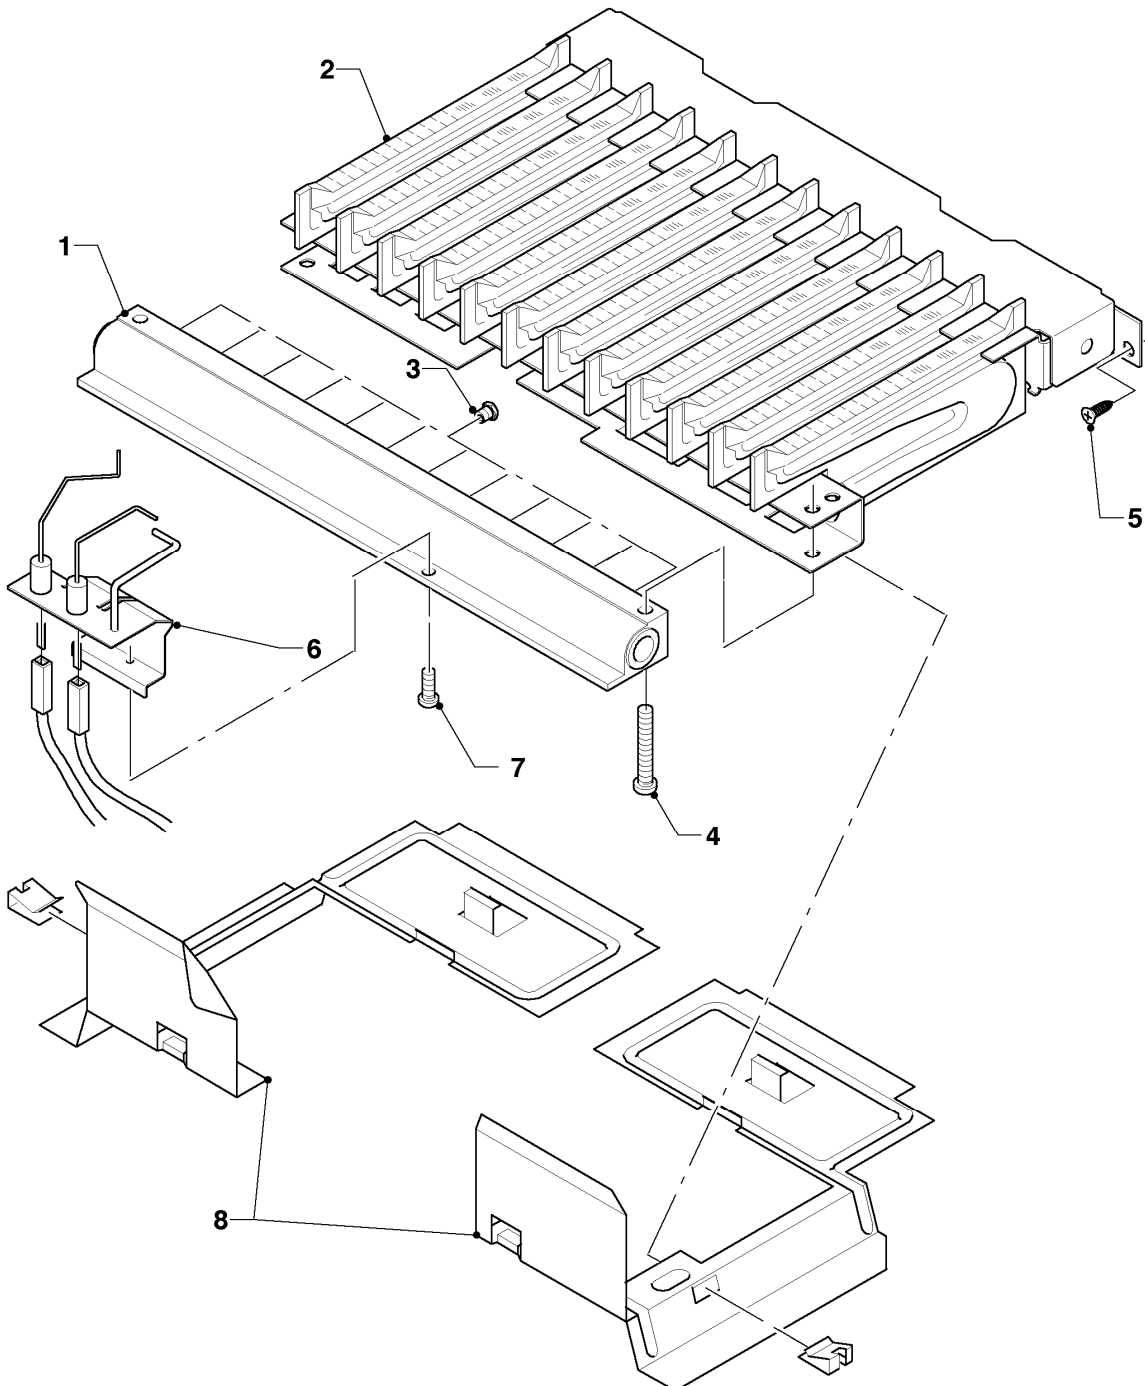

Warmwasser-Geyser MAG Kamin (incl. atmoMAG)

MAG 24/2 GXI R1

04 - Brenner

01 - 04 - 529.01

-> zum Ersatzteilkauf bei www.loebbeshop.de <-

Warmwasser-Geyser MAG Kamin (incl. atmoMAG)

MAG 24/2 GXI R1

04 - Brenner

Pos.	Teilenummer	Beschreibung	Hinweis, Bemerkung
01	126728	Kammerträger	
02	042024	Kammergruppe	
03	291208	Brennerdüse, Set a 14 St.	LL, D=1,5mm
03	291204	Brennerdüse, Set a 14 St.	E, D=1,3mm
03	291213	Brennerdüse, Set a 14 St.	P, D=0,76mm
04	105831	Zylinderschraube (10 St.)	Mengenpack 10 Stück
05	105832	Blechschrabe (10 St.)	Mengenpack 10 Stück
06	090727	Elektrode (Zündung + Überwachung)	
07	105833	Zylinderschraube (10 St.)	Mengenpack 10 Stück
08	153198	Leitblech	

-> zum Ersatzteilkauf bei www.loebbeshop.de <-