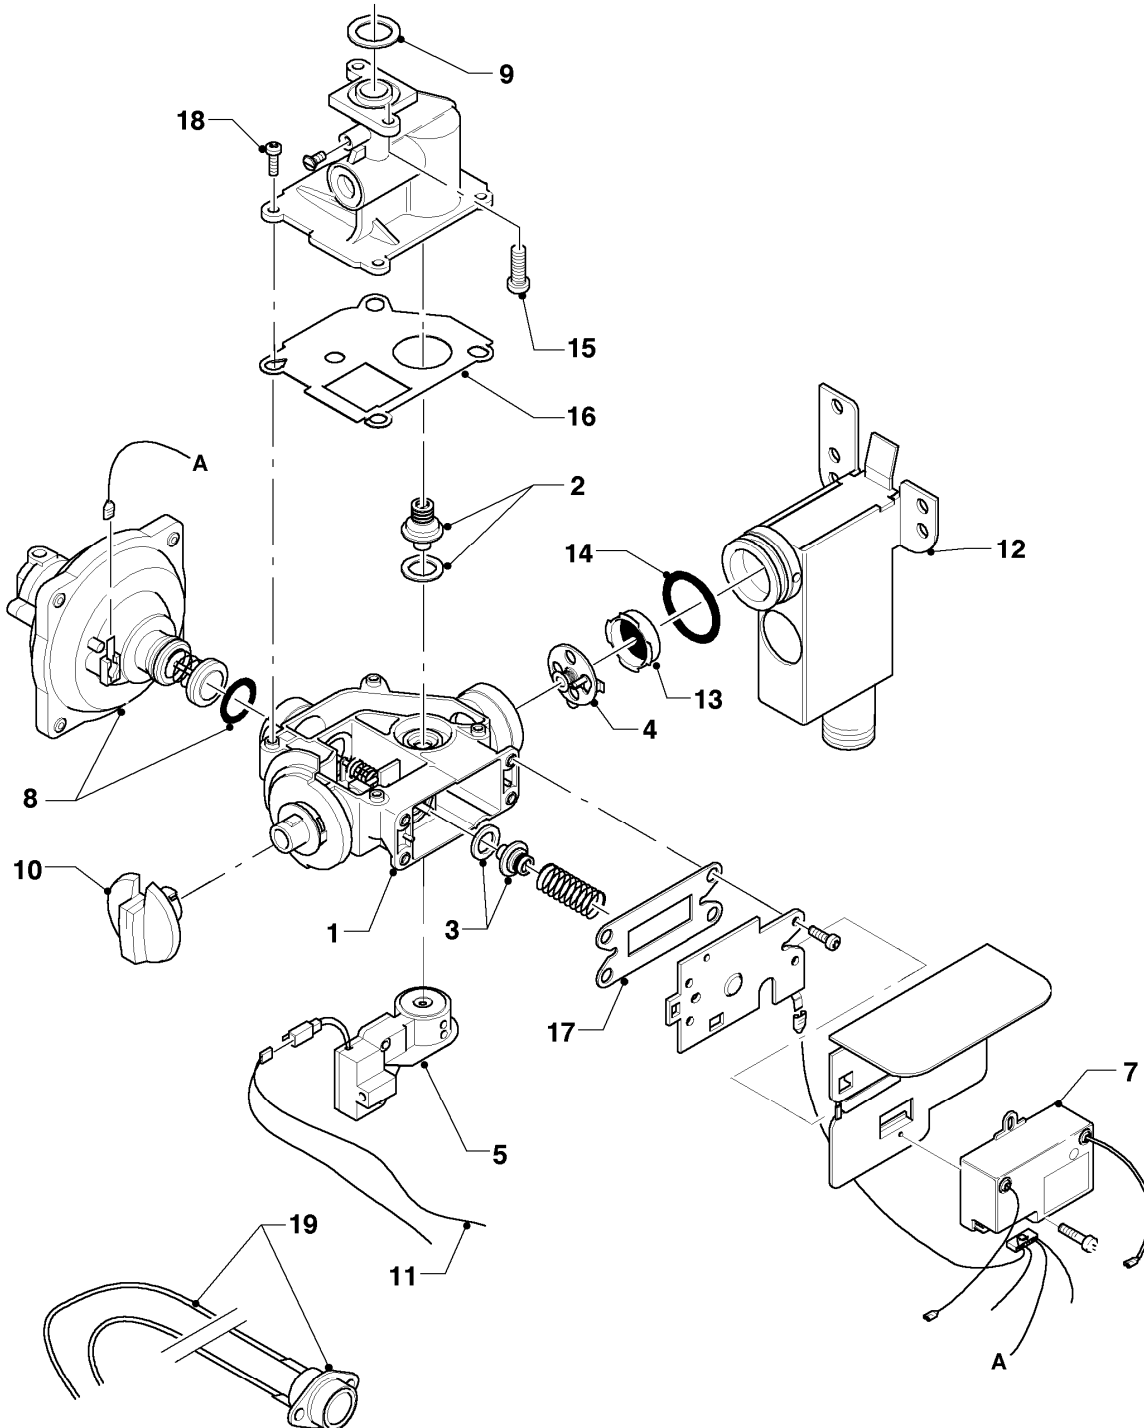

Warmwasser-Geyser MAG Kamin (incl. atmoMAG)

MAG 24/2 GXI R1

05 - Gasregelteile

01 - 02 - 510.02

-> zum Ersatzteilkauf bei www.loebbeshop.de <-

Warmwasser-Geyser MAG Kamin (incl. atmoMAG)

MAG 24/2 GXI R1

05 - Gasregelteile

Pos.	Teilenummer	Beschreibung	Hinweis, Bemerkung
01	053547	Gasarmatur	E, LL, mit Pos. 02-05, 09, 14, 16-18
01	053549	Gasarmatur	P, mit Pos. 02-05, 09, 14, 16-18
02	021905	Wassermangelventil	E, LL
02	021907	Wassermangelventil	P
03	023504	Hauptgasventil	E, LL
03	023506	Hauptgasventil	P
04	149505	Sektorenblende	
05	257943	Schalter	
07	100569	Gasfeuerungsautomat	
08	050594	Ventil Servoventil P (PB)	P
08	050595	Ventil Servoventil E (H)	E,LL
09	981125	Dichtung (10 St.)	
10	114292	Knopf (Set)	
11	253566	Sensor (TTB) mit Kabelbaum	
12	-	-	siehe Baugruppe 08 Hydraulikteile
13	128522	Gassieb	
14	982346	O-Ring	
15	118936	Zylinderschraube KS/S	
16	980618	Dichtung	
17	980617	Dichtung	
18	118889	Flachkopfschraube	
19	253566	Sensor (TTB) mit Kabelbaum	

-> zum Ersatzteilkauf bei www.loebbeshop.de <-