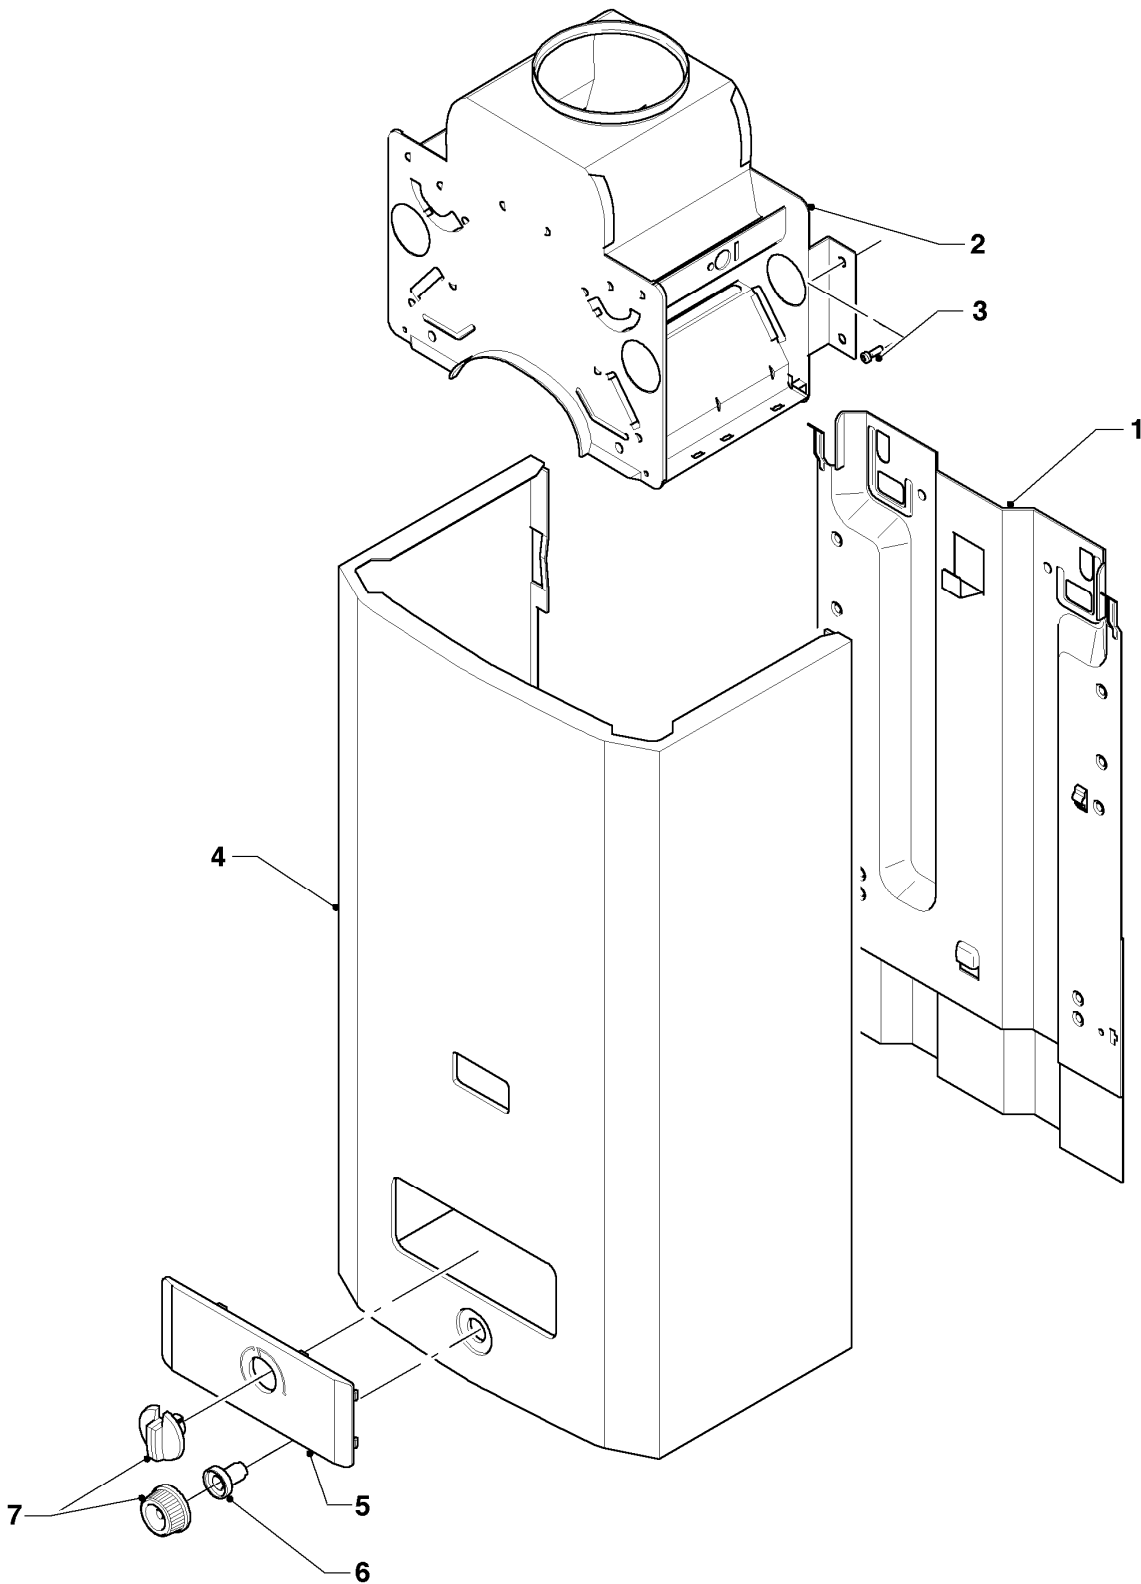

Warmwasser-Geyser MAG Kamin (incl. atmoMAG)

MAG 24/2 GXI R1

07 - Verkleidungsteile

01 - 07 - 550

-> zum Ersatzteilkauf bei www.loebbeshop.de <-

Warmwasser-Geyser MAG Kamin (incl. atmoMAG)

MAG 24/2 GXI R1

07 - Verkleidungsteile

Pos.	Teilenummer	Beschreibung	Hinweis, Bemerkung
00	153198	Leitblech	nicht dargestellt
01	074413	Rückwand	
02	075086	Strömungssicherung	
03	105832	Blechschaube (10 St.)	Mengenpack 10 Stück
04	072981	Mantel	
05	077977	Blende	
06	0020107726	Hülse	
07	114292	Knopf (Set)	

-> zum Ersatzteilkauf bei www.loebbeshop.de <-