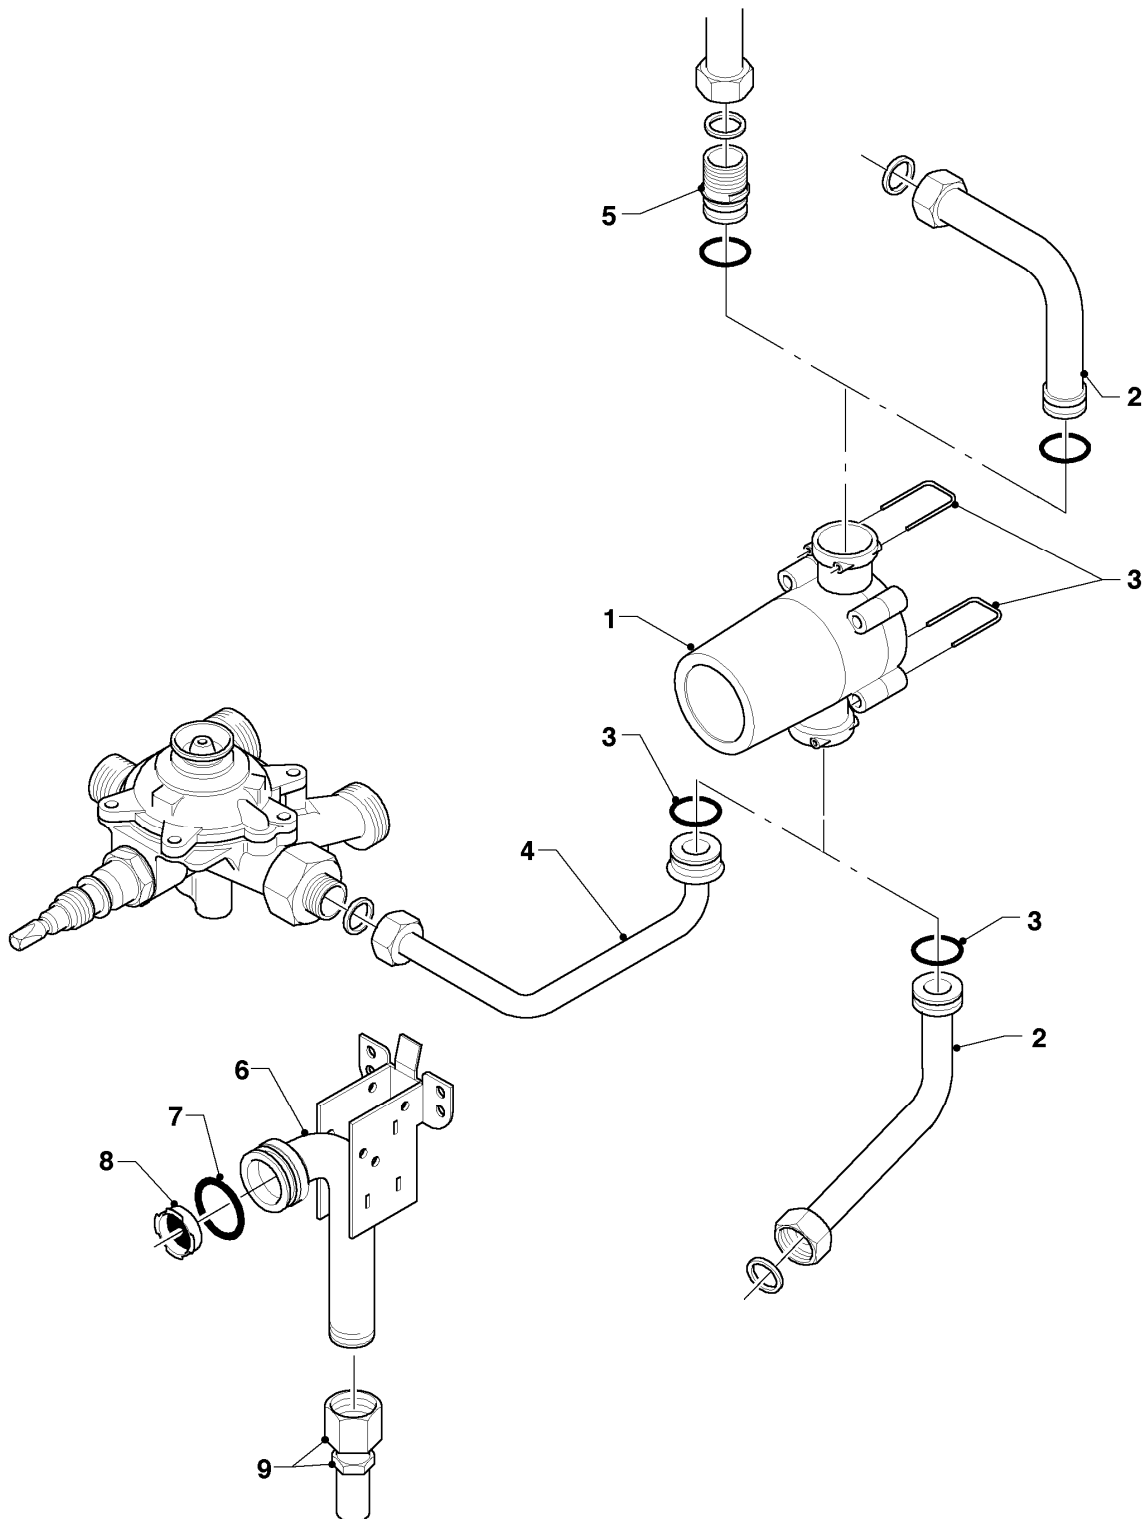

Warmwasser-Geyser MAG Kamin (incl. atmoMAG)

MAG 24/2 GXI R1

08a - Hydraulikteile

01 - 08 - 526

-> zum Ersatzteilkauf bei www.loebbeshop.de <-

Warmwasser-Geyser MAG Kamin (incl. atmoMAG)

MAG 24/2 GXI R1

08a - Hydraulikteile

Pos.	Teilenummer	Beschreibung	Hinweis, Bemerkung
00	083960	Warmwasserrohr	nicht dargestellt
01	0020068020	Generator	
02	-	-	Position entfällt für dieses Gerät
03	219634	Klammer/O-Ring-set	
04	094109	Rohr	
05	-	-	Pos. im Wärmetauscher enthalten
06	082677	Gasanschluss	mit Pos. 07 und 08
07	982346	O-Ring	
08	128522	Gassieb	
09	088305	Verschraubung	

-> zum Ersatzteilkauf bei www.loebbeshop.de <-