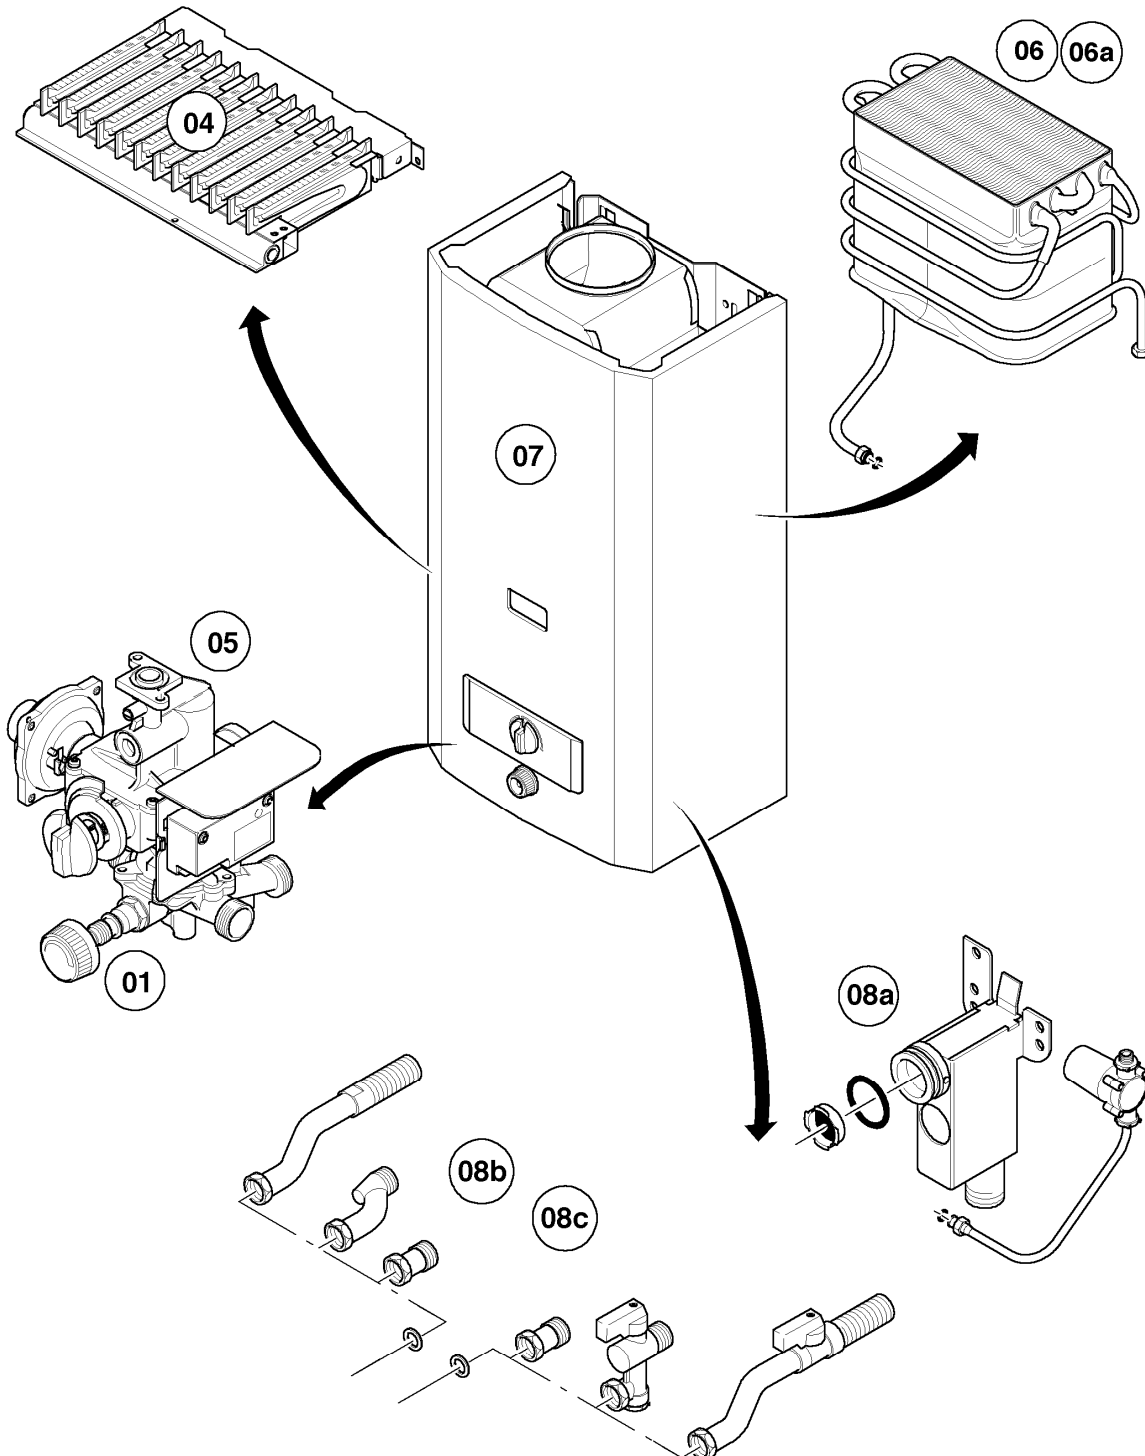

Warmwasser-Geyser MAG Kamin (incl. atmoMAG)

MAG 24/2 GXI R1

Baugruppenübersicht

01 - 00 - 527.02

-> zum Ersatzteilkauf bei www.loebbeshop.de <-

Warmwasser-Geyser MAG Kamin (incl. atmoMAG)

MAG 24/2 GXI R1

Baugruppenübersicht

Pos.	Baugruppe
01	Wasserschalter
04	Brenner
05	Gasregelteile
06a	Wärmetauscher
07	Verkleidungsteile
08a	Hydraulikteile
08b	Hydraulikteile (Anschlusssteile)

-> zum Ersatzteilkauf bei www.loebbeshop.de <-