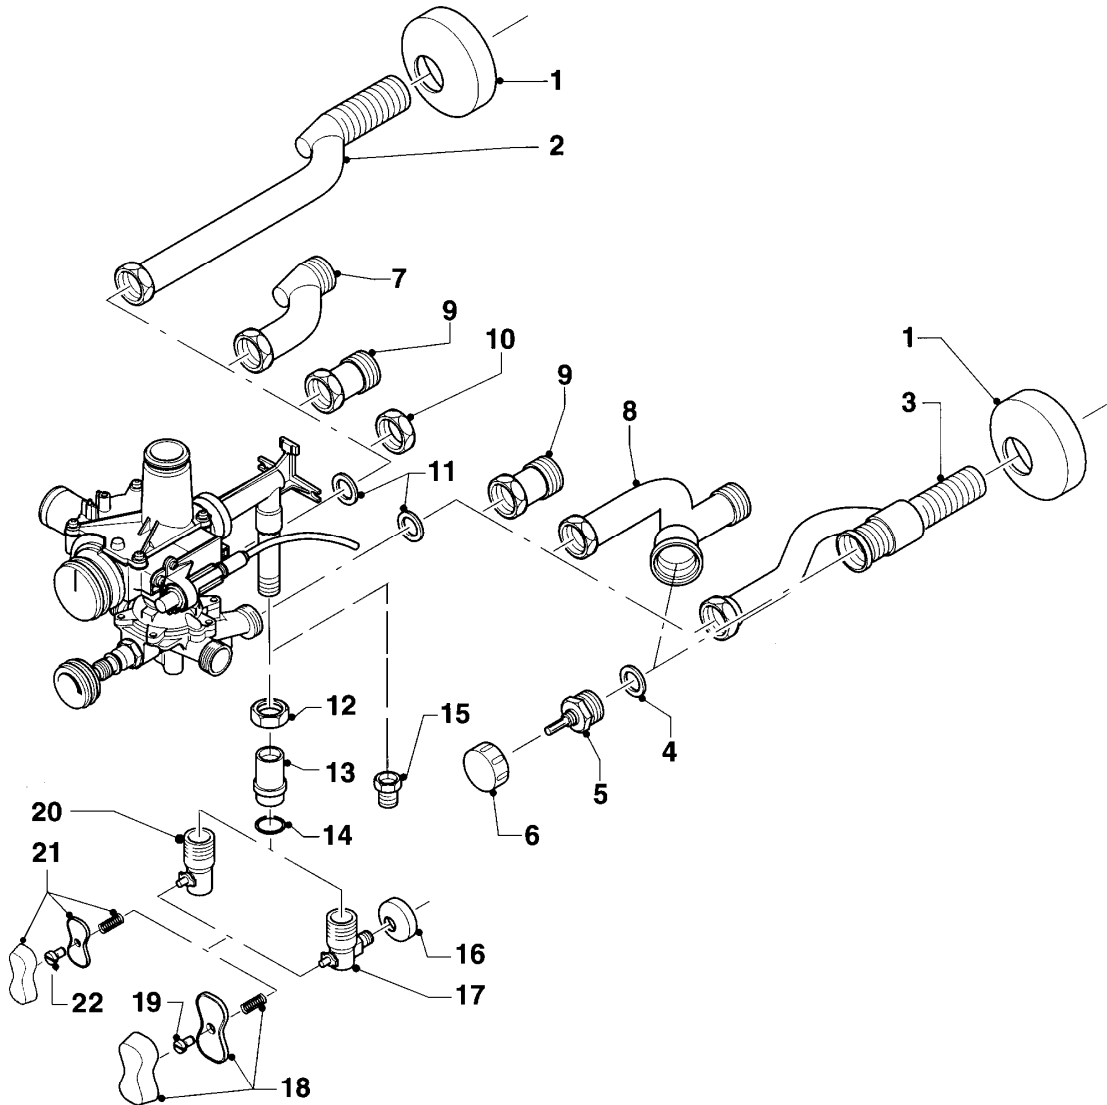

Warmwasser-Geyser MAG Kamin (incl. atmoMAG)

MAG 24/2 GXI R1

08b - Hydraulikteile (Anschlusssteile)

01-08-521

-> zum Ersatzteilkauf bei www.loebbeshop.de <-

Warmwasser-Geyser MAG Kamin (incl. atmoMAG)

MAG 24/2 GXI R1

08b - Hydraulikteile (Anschlusssteile)

Pos.	Teilenummer	Beschreibung	Hinweis, Bemerkung
01	950088	Rosette	
02	081148	Warmwasseranschluss	Unterputz
03	081720	Kaltwasser-Anschlussventil	Unterputz
04	981605	Rechteckdichtring	
05	950057	Ventiloberteil	mit Pos. 04, 06
06	143981	Knopf	
07	081149	Warmwasseranschluss	Überputz
08	081721	Kaltwasser-Anschlussventil	Überputz
09	085017	Verlängerung	für Altinstallationen
10	950017	Kappe	für Direktentnahme
11	981141	Rechteckdichtring (10 St.)	
12	-	-	nicht einzeln lieferbar
13	-	-	nicht einzeln lieferbar
14	982320	O-Ring	für Rp, R/Rp 1/2-Gasanschluss
14	982310	O-Ring	für Rp, R/Rp 3/4-Gasanschluss
15	219227	Reduziernippel	1 x 1/2
16	147004	Rosette (R 1/2)	für R/Rp 1/2-Gasanschluss
16	147002	Rosette (R 3/4)	für R/Rp 3/4-Gasanschluss
17	-	-	R/Rp 3/4, siehe gültige Geräte-Preisliste
18	280876	Griff	für Rp, R/Rp 3/4+1-Gasanschluss
19	116482	Schraube	
20	-	-	R/Rp 1/2, siehe gültige Geräte-Preisliste
21	280875	Griff	für R/Rp 1/2-Gasanschluss
22	700215	Schraube	

-> zum Ersatzteilkauf bei www.loebbeshop.de <-