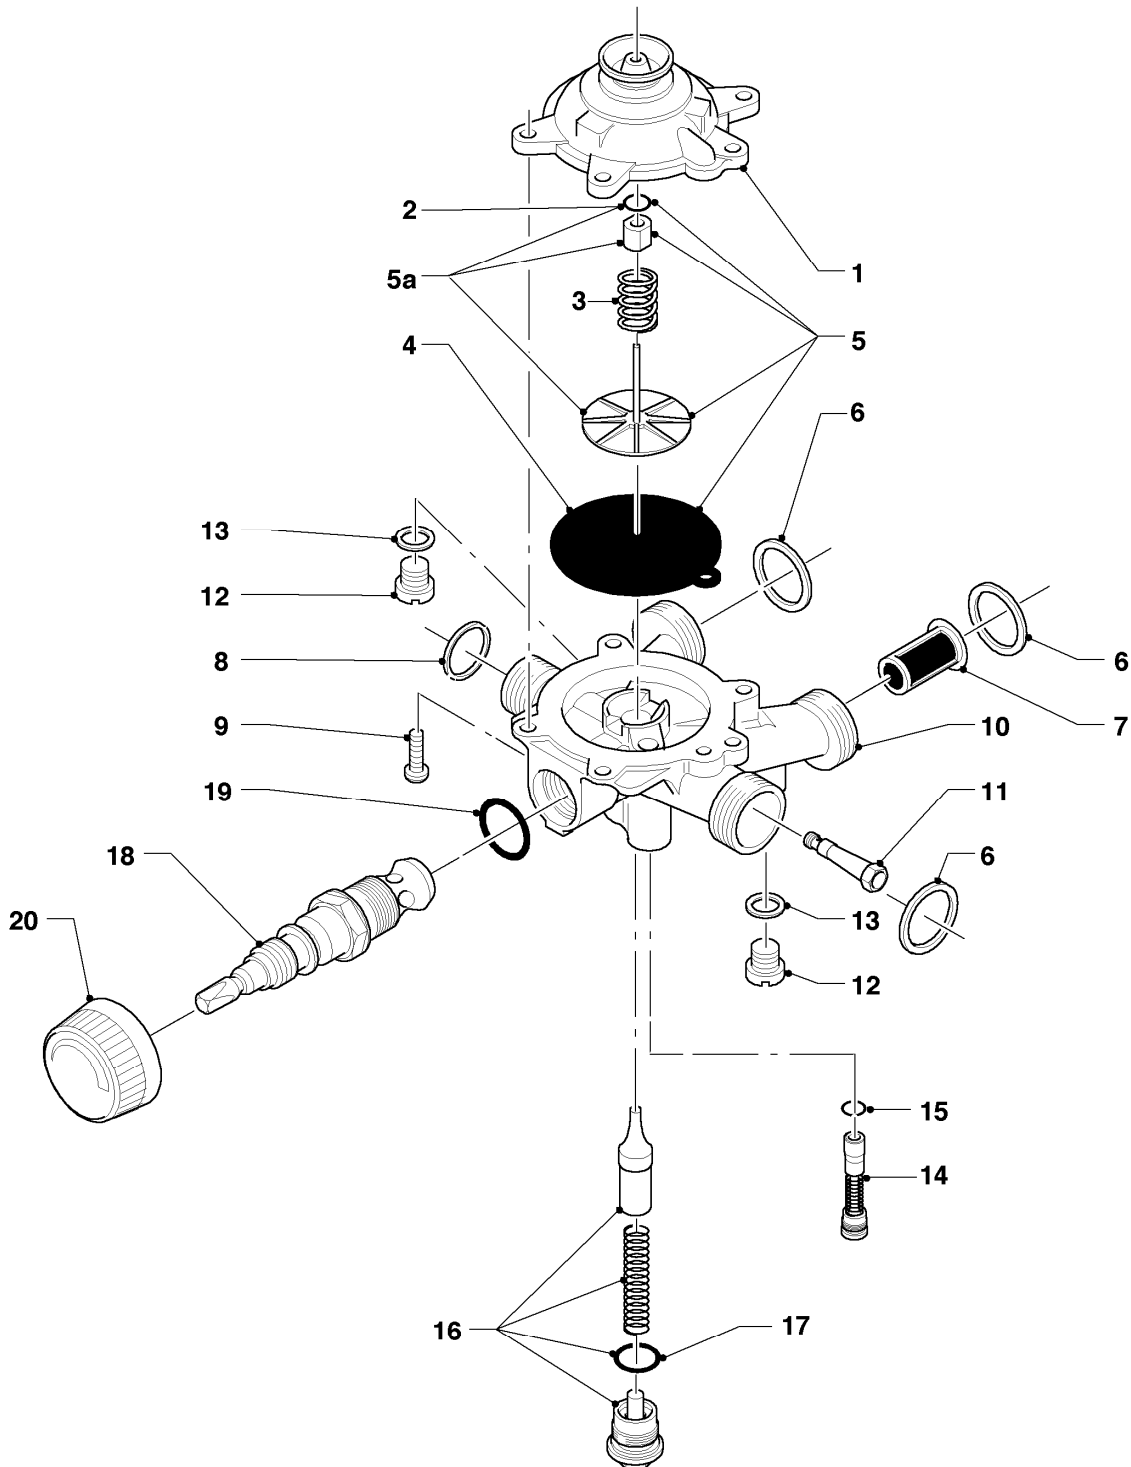

Warmwasser-Geyser MAG Kamin (incl. atmoMAG)

MAG 24/2 GXI R1

01 - Wasserschalter

01 - 01 - 515

-> zum Ersatzteilkauf bei www.loebbeshop.de <-

Warmwasser-Geyser MAG Kamin (incl. atmoMAG)

MAG 24/2 GXI R1

01 - Wasserschalter

Pos.	Teilenummer	Beschreibung	Hinweis, Bemerkung
01	013062	Wasserschalter-Oberteil	mit Pos. 02
02	982317	O-Ring	
03	104320	Feder	
04	010377	Membrane	
05	140354	Reparatursatz	mit Pos. 02, 03, 04
05a	-	-	Position entfällt
06	981141	Rechteckdichtring (10 St.)	
07	0020028121	Wassersieb	
08	981143	Rechteckdichtring (10 St.)	
09	118959	Linsenschraube	
10	011303	Wasserschalter	mit Pos. 01-09, 11-19
11	0020107791	Düse	
12	010050	Schraube	
13	981159	Rechteckdichtring (10 St.)	
14	203031	Kolben	grün
15	982484	O-Ring	
16	012946	Wassermengenregler	
17	981163	O-Ring (10 St.)	
18	131925	Spindel-Temperaturwähler	
19	981175	O-Ring (10 St.)	
20	114292	Knopf (Set)	

-> zum Ersatzteilkauf bei www.loebbeshop.de <-