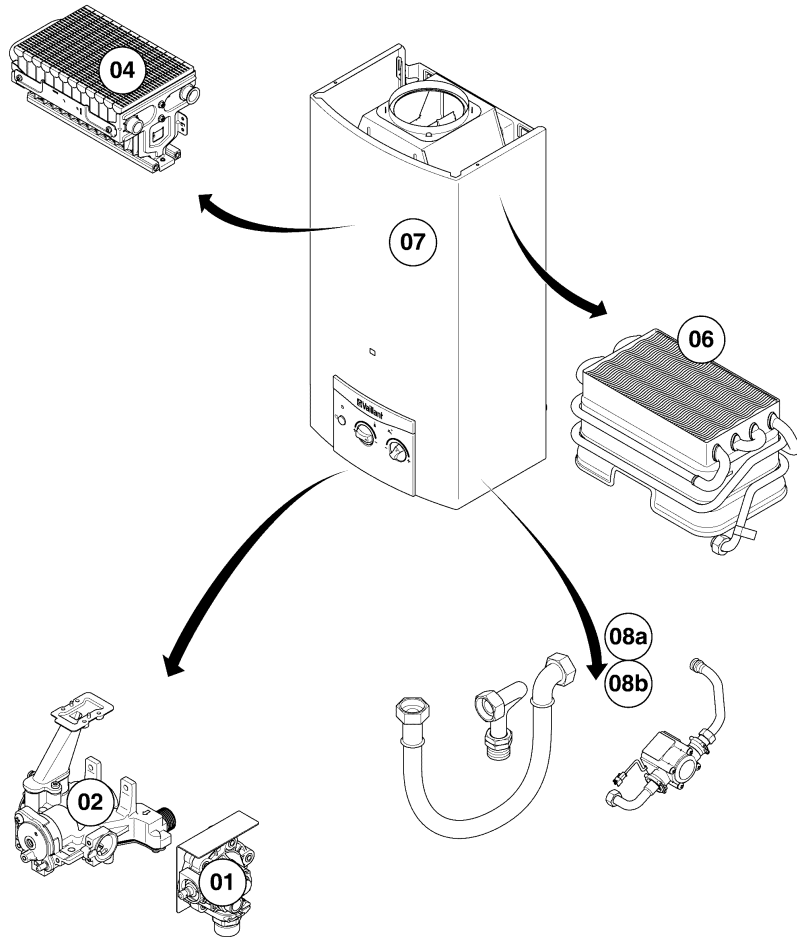

Warmwasser-Geyser MAG Kamin (incl. atmoMAG)

MAG 144/1 I

Baugruppenübersicht

01-00-560

Warmwasser-Geyser MAG Kamin (incl. atmoMAG)

MAG 144/1 I

Baugruppenübersicht

Pos.	Baugruppe
01	Wasserschalter
02	Gasschalter
04	Brenner
06	Wärmetauscher
07	Verkleidungsteile
08a	Anschlusssteile
08b	Anschlusssteile