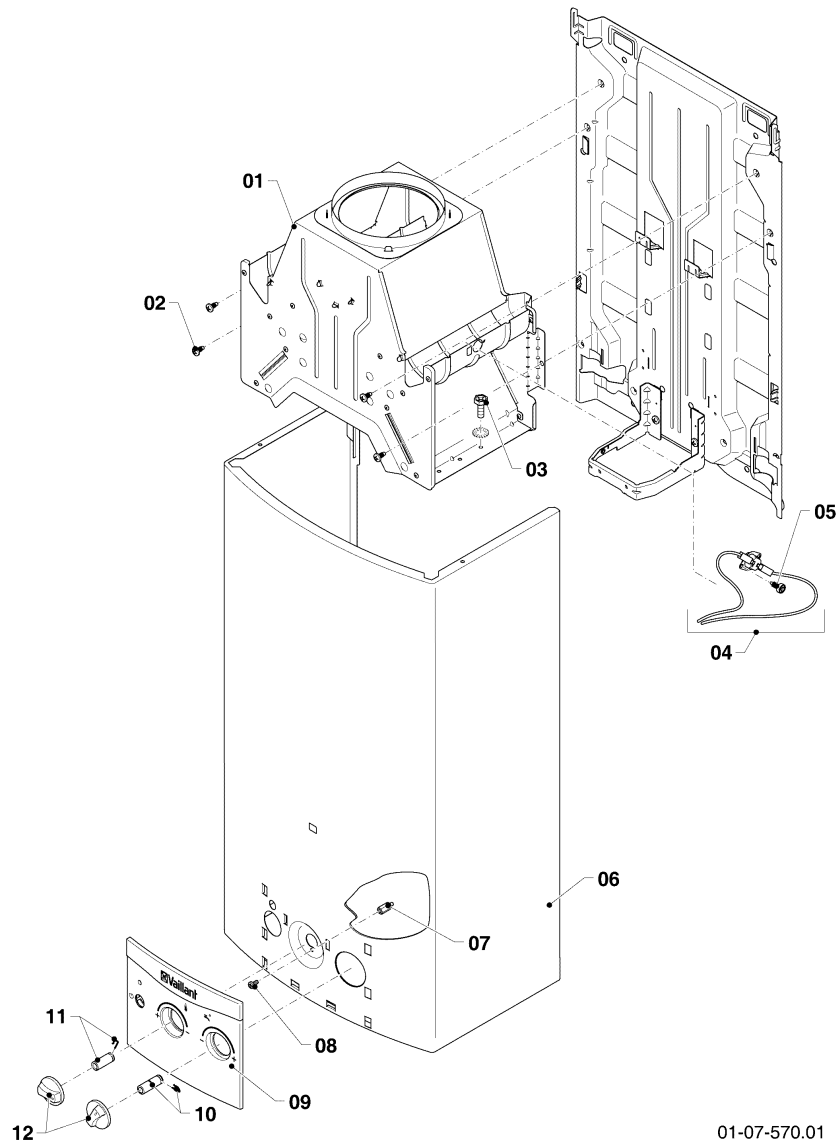

Warmwasser-Geyser MAG Kamin (incl. atmoMAG)

MAG 144/1 I

04 - Brenner

01-04-563

Warmwasser-Geyser MAG Kamin (incl. atmoMAG)

MAG 144/1 I

04 - Brenner

Pos.	Teilenummer	Bezeichnung	Hinweis, Bemerkung
00	0010026374	Umstellsatz, auf 2HE+	nicht dargestellt, -> 2H
00	0010026375	Umstellsatz, auf 2LL	nicht dargestellt, -> 2LL
00	0010026376	Umstellsatz, auf 3P_50mbar	nicht dargestellt, -> 3P
01	0010026270	Brenner	mit Pos. 02-05
02	0020210294	Schraube, (x10)	
03	0010026305	O-Ring, (x10)	
04	0020132412	Clip, (10 St.)	
05	0010026290	Rechteckdichtring, (x10)	
06	0010026275	Düsenstock	2H, mit Pos. 02
06	0010026276	Düsenstock	2LL, mit Pos. 02
06	0010026278	Düsenstock	3P, 50mbar, mit Pos. 02
07	0010026280	Elektrode (Zündung u. Überwachung)	2H, 2LL, mit Pos. 02
07	0010026281	Elektrode (Zündung u. Überwachung)	3P, 50mbar, mit Pos. 02
08	0010026282	Schaltkasten	
09	0020206094	Kabelbaum	
10	0020206085	Brücke	
11	0020206096	Batteriekasten	

Warmwasser-Geyser MAG Kamin (incl. atmoMAG)

MAG 144/1 I

07 - Verkleidungsteile

01-07-570.01

Warmwasser-Geyser MAG Kamin (incl. atmoMAG)

MAG 144/1 I

07 - Verkleidungsteile

Pos.	Teilenummer	Bezeichnung	Hinweis, Bemerkung
01	0010026296	Strömungssicherung	mit Pos. 02, 03, 05
02	105832	Blechschraube, (x10)	
03	0020210294	Schraube, (x10)	
04	0010026293	Sensor mit Kabel	mit Pos. 05
05	0020210294	Schraube, (x10)	
06	0010026300	Mantel	mit Pos. 08
07	0020206066	Adapter, Frontblech	
08	0020206122	Schraube, (x10)	
09	0020206073	Abdeckung	
10	0020206069	Adapter	
11	0020206070	Adapter	
12	0020206071	Knopf	