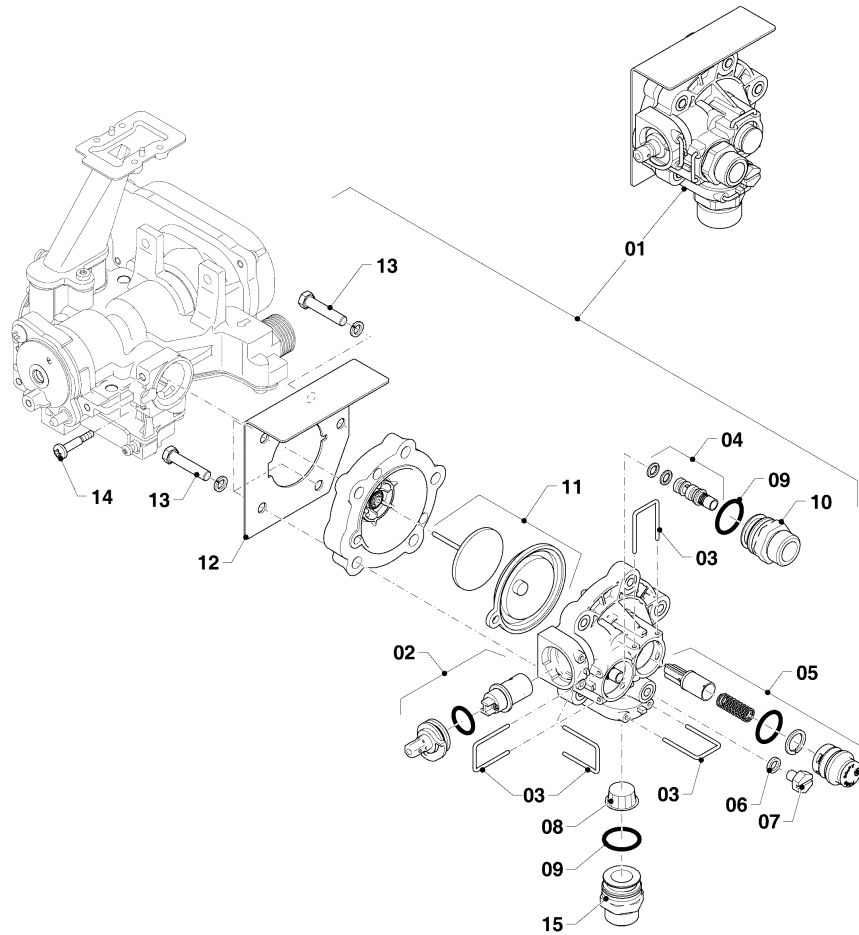

Warmwasser-Geyser MAG Kamin (incl. atmoMAG)

MAG 144/1 I

Baugruppenübersicht

01-00-560

Warmwasser-Geyser MAG Kamin (incl. atmoMAG)

MAG 144/1 I

Baugruppenübersicht

Pos.	Baugruppe
01	Wasserschalter
02	Gasschalter
04	Brenner
06	Wärmetauscher
07	Verkleidungsteile
08a	Anschlusssteile
08b	Anschlusssteile

Warmwasser-Geyser MAG Kamin (incl. atmoMAG)

MAG 144/1 I

01 - Wasserschalter

01-01-520

Warmwasser-Geyser MAG Kamin (incl. atmoMAG)

MAG 144/1 I

01 - Wasserschalter

Pos.	Teilenummer	Bezeichnung	Hinweis, Bemerkung
01	0010026234	Wasserschalter	mit Pos. 14
02	0020206144	Durchflussmengenregler	mit Pos. 03
03	0020115819	Clip, (x10)	
04	0020206146	Venturidüse	
05	0020206148	Wassermengenregler	mit Pos. 03
06	0020135534	Dichtung, (x10)	
07	0020135533	Schraube	mit Pos. 06
08	0020135530	Filter	
09	0020135532	O-Ring, (x10)	
10	0020135531	Anschluss	mit Pos. 03, 09
11	0020135527	Membrane, Mambranteller	
12	0020135524	Halter	mit Pos. 13
13	0020135525	Schraube, (x10)	
14	0020135522	Schraube, (x10)	
15	0010026236	Anschluss	mit Pos. 03, 09