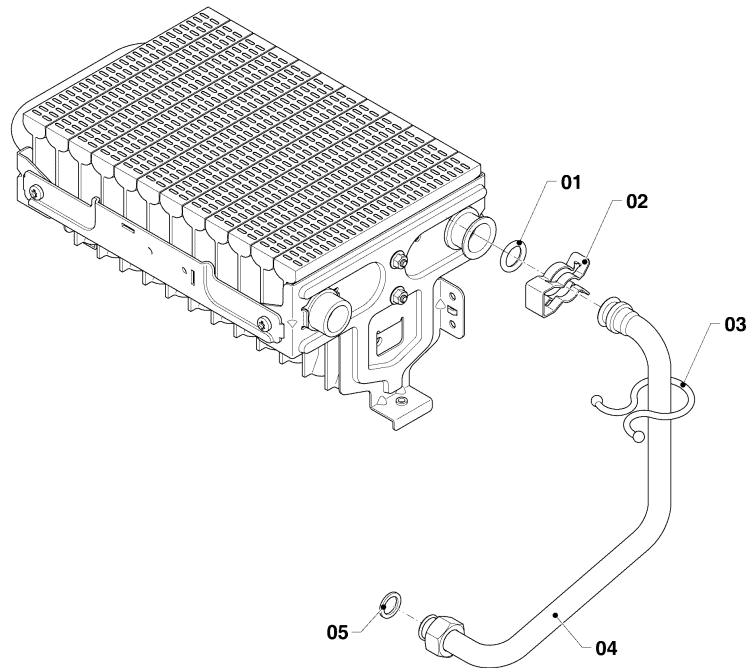

Warmwasser-Geyser MAG Kamin (incl. atmoMAG)

MAG 144/1 I

07 - Verkleidungsteile

01-07-570.01

Warmwasser-Geyser MAG Kamin (incl. atmoMAG)

MAG 144/1 I

07 - Verkleidungsteile

Pos.	Teilenummer	Bezeichnung	Hinweis, Bemerkung
01	0010026296	Strömungssicherung	mit Pos. 02, 03, 05
02	105832	Blechschraube, (x10)	
03	0020210294	Schraube, (x10)	
04	0010026293	Sensor mit Kabel	mit Pos. 05
05	0020210294	Schraube, (x10)	
06	0010026300	Mantel	mit Pos. 08
07	0020206066	Adapter, Frontblech	
08	0020206122	Schraube, (x10)	
09	0020206073	Abdeckung	
10	0020206069	Adapter	
11	0020206070	Adapter	
12	0020206071	Knopf	

Warmwasser-Geyser MAG Kamin (incl. atmoMAG)

MAG 144/1 I

08a - Anschlusssteile

01-08-577

Warmwasser-Geyser MAG Kamin (incl. atmoMAG)

MAG 144/1 I

08a - Anschlussteile

Pos.	Teilenummer	Bezeichnung	Hinweis, Bemerkung
01	0010026305	O-Ring, (x10)	
02	0020132412	Clip, (10 St.)	
03	0020206093	Clip, (x10)	
04	0010026302	Rohr	mit Pos. 01, 02, 03, 05
05	0020135514	Dichtung, (x10)	

Warmwasser-Geyser MAG Kamin (incl. atmoMAG)

MAG 144/1 I

08b - Anschlusssteile

01-08-578

Warmwasser-Geyser MAG Kamin (incl. atmoMAG)

MAG 144/1 I

08b - Anschlusssteile

Pos.	Teilenummer	Bezeichnung	Hinweis, Bemerkung
01			nicht für diese Geräte
02			nicht für diese Geräte
03			nicht für diese Geräte
04	0020206060	Rechteckdichtring, (x10)	
05d	0020206161	Gasrohr	mit Pos. 04
06			nicht für diese Geräte