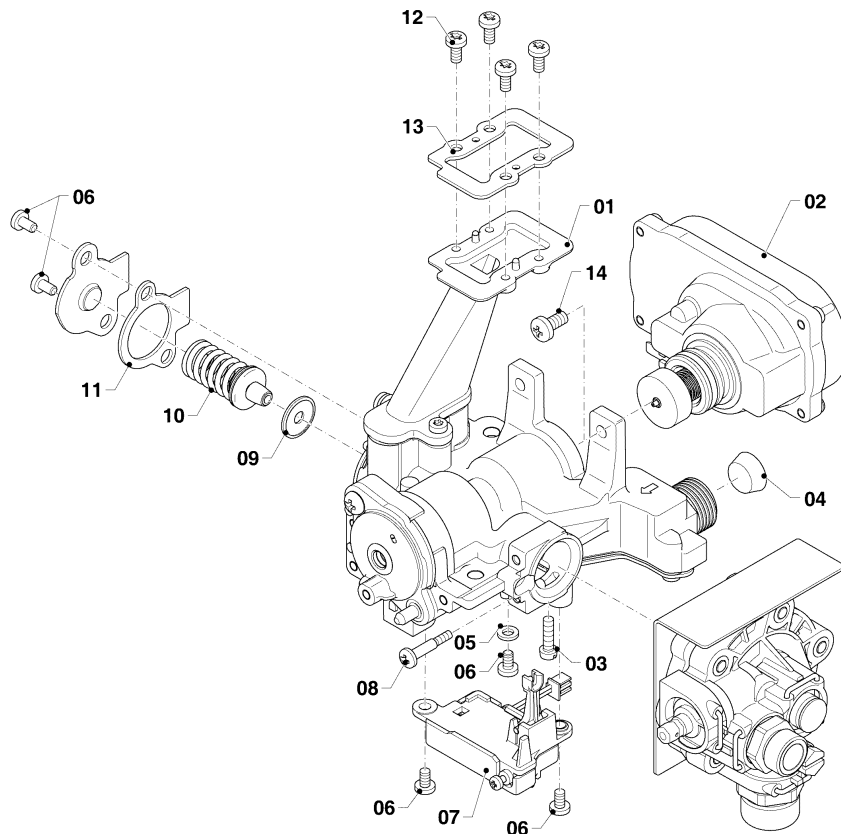

Warmwasser-Geyser MAG Kamin (incl. atmoMAG)

MAG 144/1 I

01 - Wasserschalter

01-01-520

Warmwasser-Geyser MAG Kamin (incl. atmoMAG)

MAG 144/1 I

01 - Wasserschalter

Pos.	Teilenummer	Bezeichnung	Hinweis, Bemerkung
01	0010026234	Wasserschalter	mit Pos. 14
02	0020206144	Durchflussmengenregler	mit Pos. 03
03	0020115819	Clip, (x10)	
04	0020206146	Venturidüse	
05	0020206148	Wassermengenregler	mit Pos. 03
06	0020135534	Dichtung, (x10)	
07	0020135533	Schraube	mit Pos. 06
08	0020135530	Filter	
09	0020135532	O-Ring, (x10)	
10	0020135531	Anschluss	mit Pos. 03, 09
11	0020135527	Membrane, Mambranteller	
12	0020135524	Halter	mit Pos. 13
13	0020135525	Schraube, (x10)	
14	0020135522	Schraube, (x10)	
15	0010026236	Anschluss	mit Pos. 03, 09

Warmwasser-Geyser MAG Kamin (incl. atmoMAG)

MAG 144/1 I

02 - Gasschalter

01-02-524

Warmwasser-Geyser MAG Kamin (incl. atmoMAG)

MAG 144/1 I

02 - Gasschalter

Pos.	Teilenummer	Bezeichnung	Hinweis, Bemerkung
01	0010026246	Gasarmatur, 2HEE+	2H, mit Pos. 02-14
01	0010026248	Gasarmatur, 2LL	2LL, mit Pos. 02-14
01	0010026251	Gasarmatur, 3P_50mbar	3P, 50mbar, mit Pos. 02-14
02	0020206097	Ventil, Servo, NG	2H, 2LL, mit Pos. 03
02	0020206098	Ventil, Servo, B	3P, 50mbar, mit Pos. 03
03	0020206100	Schraube, (x10)	
04	0020206138	Filter	
05	0020206123	Rechteckdichtring, (x10)	
06	0020206122	Schraube, (x10)	
07	0020206101	Schalter	mit Pos. 06
08	0020135522	Schraube, (x10)	
09	0020206135	Rechteckdichtring, (x10)	
10	0010026262	Wassermangelventil, 2HEE+	2H, mit Pos. 06, 09, 11
10	0010026264	Wassermangelventil, 2LL	2LL, mit Pos. 06, 09, 11
10	0010026266	Wassermangelventil, 3P_50mbar	3P, 50mbar, mit Pos. 06, 09, 11
11	0020206136	Dichtung	mit Pos. 06
12	0020210294	Schraube, (x10)	
13	0010026268	Dichtung	
14	0020206137	Schraube, (x10)	