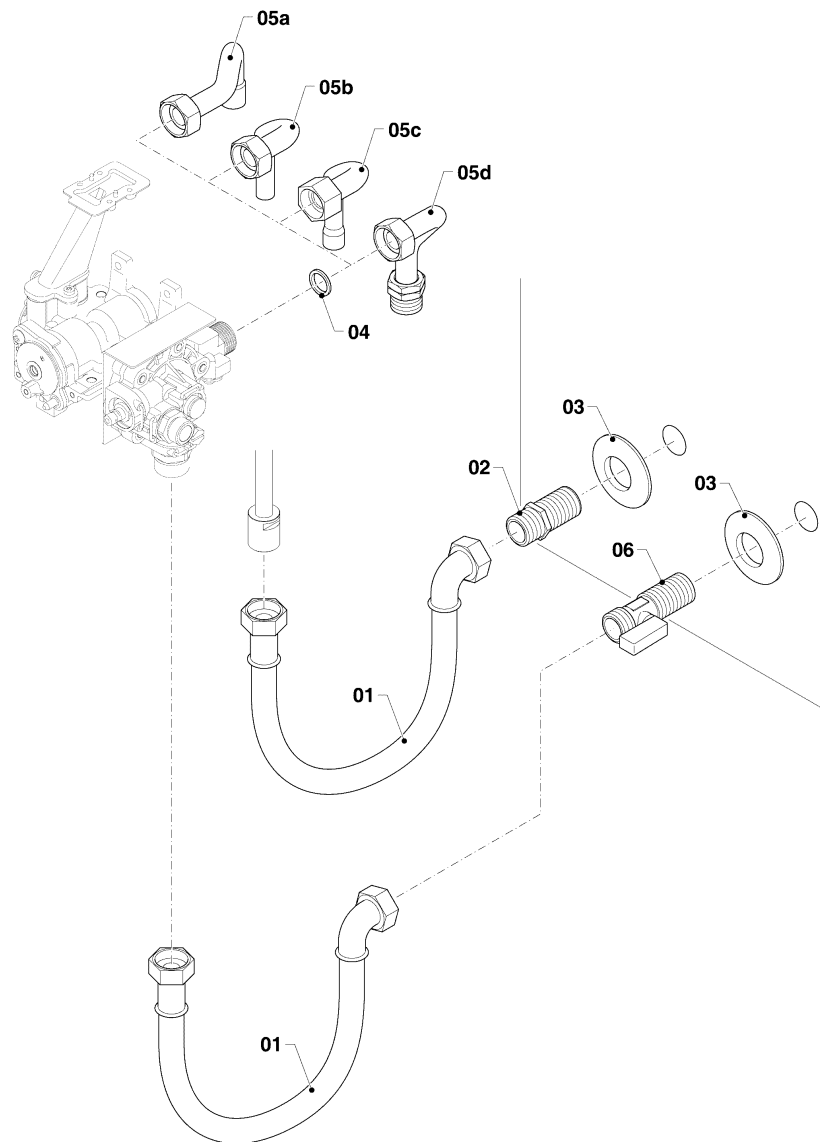

Warmwasser-Geyser MAG Kamin (incl. atmoMAG)

MAG 144/1 I

07 - Verkleidungsteile

01-07-570.01

Warmwasser-Geyser MAG Kamin (incl. atmoMAG)

MAG 144/1 I

07 - Verkleidungsteile

Pos.	Teilenummer	Bezeichnung	Hinweis, Bemerkung
01	0010026296	Strömungssicherung	mit Pos. 02, 03, 05
02	105832	Blechschraube, (x10)	
03	0020210294	Schraube, (x10)	
04	0010026293	Sensor mit Kabel	mit Pos. 05
05	0020210294	Schraube, (x10)	
06	0010026300	Mantel	mit Pos. 08
07	0020206066	Adapter, Frontblech	
08	0020206122	Schraube, (x10)	
09	0020206073	Abdeckung	
10	0020206069	Adapter	
11	0020206070	Adapter	
12	0020206071	Knopf	

Warmwasser-Geyser MAG Kamin (incl. atmoMAG)

MAG 144/1 I

08a - Anschlusssteile

01-08-577

Warmwasser-Geyser MAG Kamin (incl. atmoMAG)

MAG 144/1 I

08a - Anschlussteile

Pos.	Teilenummer	Bezeichnung	Hinweis, Bemerkung
01	0010026305	O-Ring, (x10)	
02	0020132412	Clip, (10 St.)	
03	0020206093	Clip, (x10)	
04	0010026302	Rohr	mit Pos. 01, 02, 03, 05
05	0020135514	Dichtung, (x10)	

Warmwasser-Geyser MAG Kamin (incl. atmoMAG)

MAG 144/1 I

08b - Anschlusssteile

01-08-578

Warmwasser-Geyser MAG Kamin (incl. atmoMAG)

MAG 144/1 I

08b - Anschlusssteile

Pos.	Teilenummer	Bezeichnung	Hinweis, Bemerkung
01			nicht für diese Geräte
02			nicht für diese Geräte
03			nicht für diese Geräte
04	0020206060	Rechteckdichtring, (x10)	
05d	0020206161	Gasrohr	mit Pos. 04
06			nicht für diese Geräte