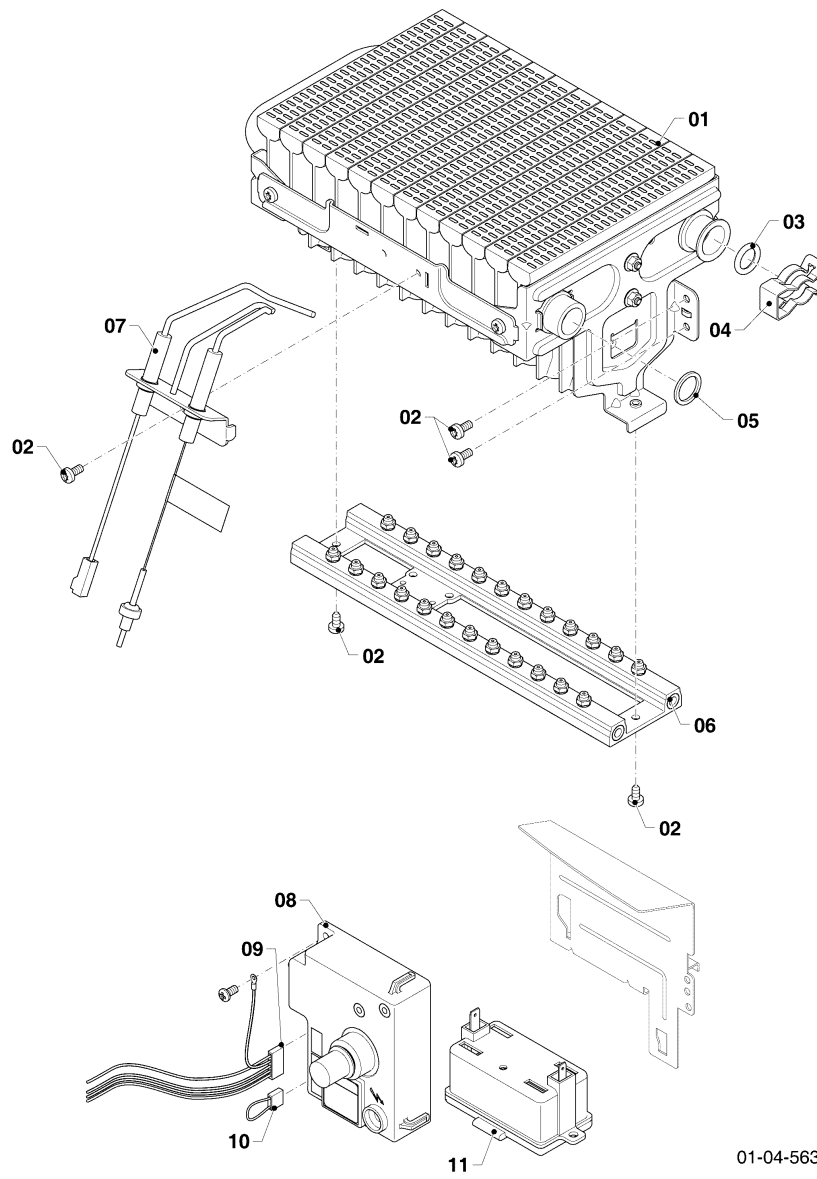

Warmwasser-Geyser MAG Kamin (incl. atmoMAG)

MAG 144/1 I

04 - Brenner

01-04-563

Warmwasser-Geyser MAG Kamin (incl. atmoMAG)

MAG 144/1 I

04 - Brenner

Pos.	Teilenummer	Bezeichnung	Hinweis, Bemerkung
00	0010026374	Umstellsatz, auf 2HE+	nicht dargestellt, -> 2H
00	0010026375	Umstellsatz, auf 2LL	nicht dargestellt, -> 2LL
00	0010026376	Umstellsatz, auf 3P_50mbar	nicht dargestellt, -> 3P
01	0010026270	Brenner	mit Pos. 02-05
02	0020210294	Schraube, (x10)	
03	0010026305	O-Ring, (x10)	
04	0020132412	Clip, (10 St.)	
05	0010026290	Rechteckdichtring, (x10)	
06	0010026275	Düsenstock	2H, mit Pos. 02
06	0010026276	Düsenstock	2LL, mit Pos. 02
06	0010026278	Düsenstock	3P, 50mbar, mit Pos. 02
07	0010026280	Elektrode (Zündung u. Überwachung)	2H, 2LL, mit Pos. 02
07	0010026281	Elektrode (Zündung u. Überwachung)	3P, 50mbar, mit Pos. 02
08	0010026282	Schaltkasten	
09	0020206094	Kabelbaum	
10	0020206085	Brücke	
11	0020206096	Batteriekasten