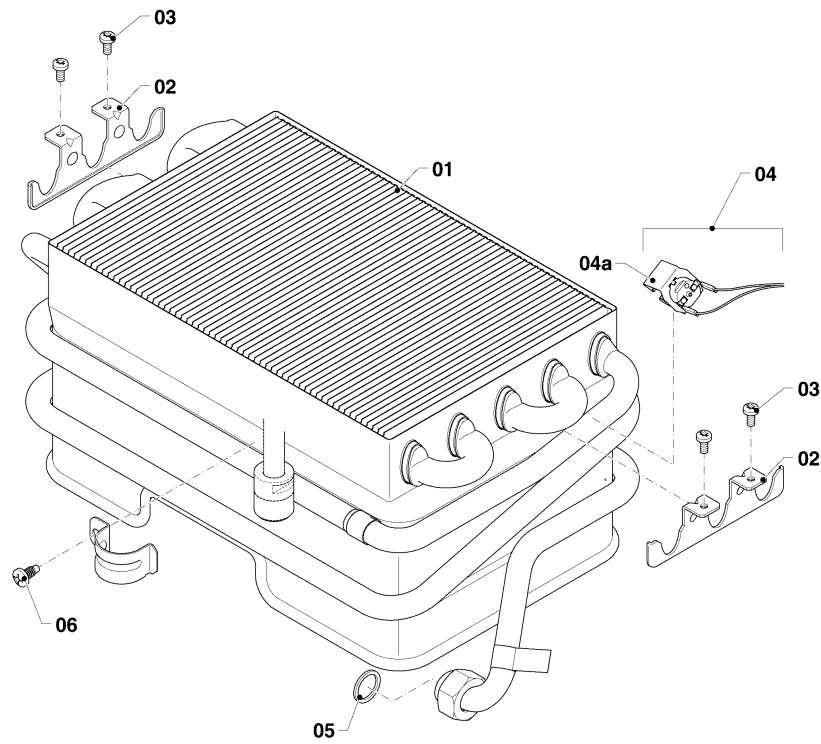

Warmwasser-Geyser MAG Kamin (incl. atmoMAG)

MAG 144/1 G

06 - Wärmetauscher

01-06-537

Warmwasser-Geyser MAG Kamin (incl. atmoMAG)

MAG 144/1 G

06 - Wärmetauscher

Pos.	Teilenummer	Bezeichnung	Hinweis, Bemerkung
01	0010026289	Wärmetauscher	mit Pos. 02, 03, 05, 06
01	0010031929	Wärmetauscher, (beschichtet)	mit Pos. 02, 03, 05, 06, für aggressive Wässer
02	0010026291	Halter, (x2)	mit Pos. 03
03	0020210294	Schraube, (x10)	
04			nicht für diese Geräte
05	0010026290	Rechteckdichtring, (x10)	
06	105832	Blehschraube, (x10)