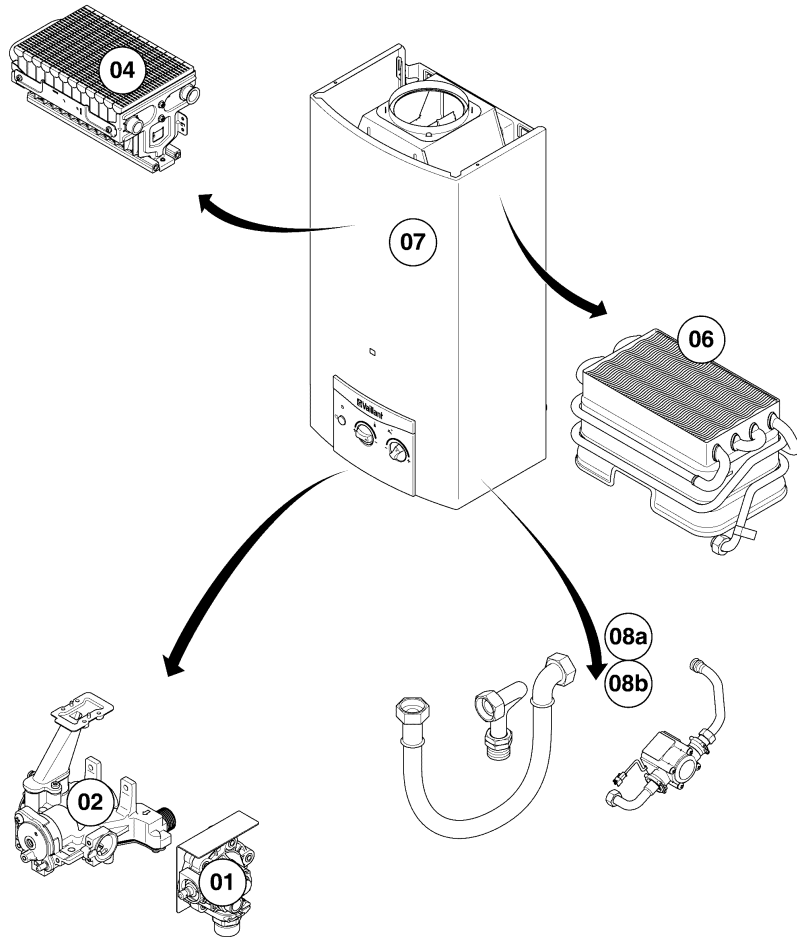

Warmwasser-Geyser MAG Kamin (incl. atmoMAG)

MAG 144/1 G

Baugruppenübersicht

01-00-560

Warmwasser-Geyser MAG Kamin (incl. atmoMAG)

MAG 144/1 G

Baugruppenübersicht

Pos.	Baugruppe
01	Wasserschalter
02	Gasschalter
04	Brenner
06	Wärmetauscher
07	Verkleidungsteile
08a	Anschlusssteile
08b	Anschlusssteile

Warmwasser-Geyser MAG Kamin (incl. atmoMAG)

MAG 144/1 G

01 - Wasserschalter

01-01-520

Warmwasser-Geyser MAG Kamin (incl. atmoMAG)

MAG 144/1 G

01 - Wasserschalter

Pos.	Teilenummer	Bezeichnung	Hinweis, Bemerkung
01	0010026234	Wasserschalter	mit Pos. 14
02	0020206144	Durchflussmengenregler	mit Pos. 03
03	0020115819	Clip, (x10)	
04	0020206146	Venturidüse	
05	0020206148	Wassermengenregler	mit Pos. 03
06	0020135534	Dichtung, (x10)	
07	0020135533	Schraube	mit Pos. 06
08	0020135530	Filter	
09	0020135532	O-Ring, (x10)	
10	0020135531	Anschluss	mit Pos. 03, 09
11	0020135527	Membrane, Mambranteller	
12	0020135524	Halter	mit Pos. 13
13	0020135525	Schraube, (x10)	
14	0020135522	Schraube, (x10)	
15	0010026236	Anschluss	mit Pos. 03, 09