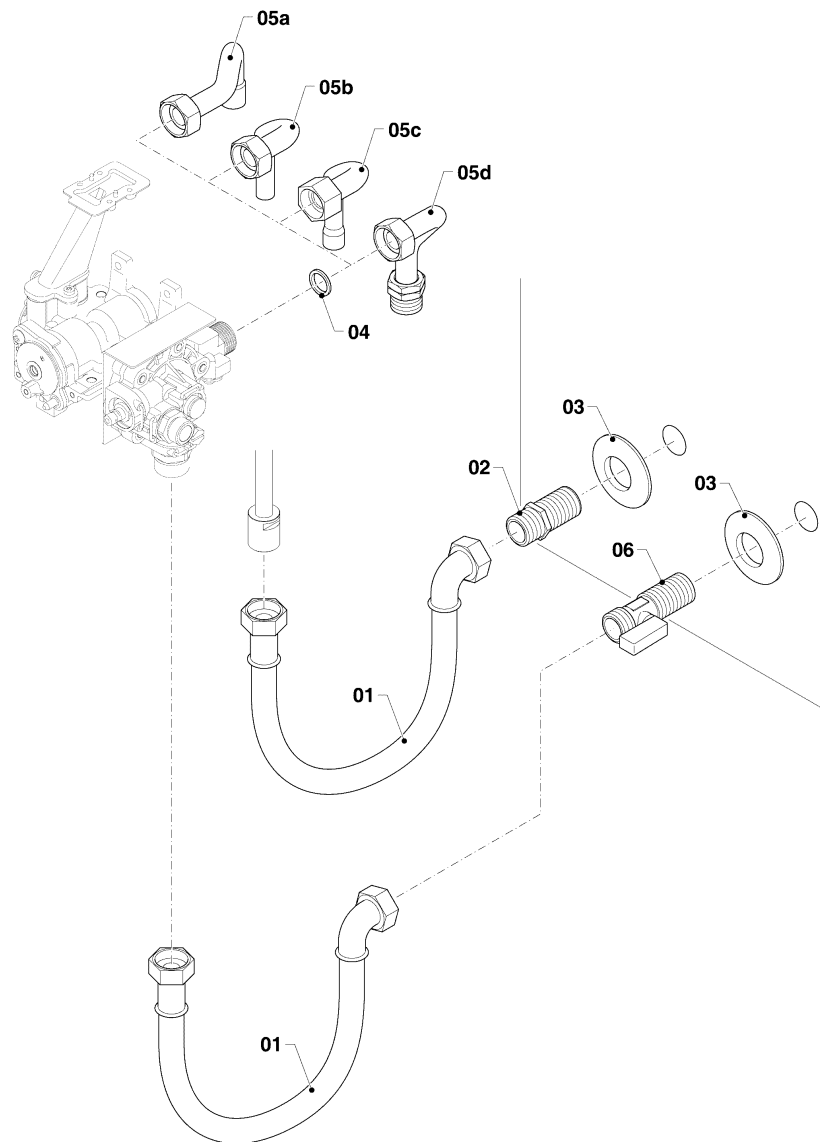

Warmwasser-Geyser MAG Kamin (incl. atmoMAG)

MAG 144/1 G

07 - Verkleidungsteile

01-07-570.01

Warmwasser-Geyser MAG Kamin (incl. atmoMAG)

MAG 144/1 G

07 - Verkleidungsteile

Pos.	Teilenummer	Bezeichnung	Hinweis, Bemerkung
01	0010026296	Strömungssicherung	mit Pos. 02, 03, 05
02	105832	Blechschraube, (x10)	
03	0020210294	Schraube, (x10)	
04	0020206090	Sensor mit Kabel	mit Pos. 05
05	0020210294	Schraube, (x10)	
06	0010026300	Mantel	mit Pos. 08
07	0020206066	Adapter, Frontblech	
08	0020206122	Schraube, (x10)	
09	0020206073	Abdeckung	
10	0020206069	Adapter	
11	0020206070	Adapter	
12	0020206071	Knopf	

Warmwasser-Geyser MAG Kamin (incl. atmoMAG)

MAG 144/1 G

08a - Anschlusssteile

01-08-576

Warmwasser-Geyser MAG Kamin (incl. atmoMAG)

MAG 144/1 G

08a - Anschlussteile

Pos.	Teilenummer	Bezeichnung	Hinweis, Bemerkung
01	0010026305	O-Ring, (x10)	
02	0020132412	Clip, (10 St.)	
03	0020206093	Clip, (x10)	
04	0010026304	Rohr	mit Pos. 01, 02, 03, 05
05	0020135514	Dichtung, (x10)	
06	0020251343	Anschluss	mit Pos. 05, 07
07	0020206057	O-Ring, (x10)	
08	0010026694	Generator	mit Pos. 07, 09
09	0020206058	O-Ring, (x10)	
10	0020206054	Rohr	mit Pos. 05, 09
11	219634	Dichtungssatz	

Warmwasser-Geyser MAG Kamin (incl. atmoMAG)

MAG 144/1 G

08b - Anschlusssteile

01-08-578

Warmwasser-Geyser MAG Kamin (incl. atmoMAG)

MAG 144/1 G

08b - Anschlusssteile

Pos.	Teilenummer	Bezeichnung	Hinweis, Bemerkung
01			nicht für diese Geräte
02			nicht für diese Geräte
03			nicht für diese Geräte
04	0020206060	Rechteckdichtring, (x10)	
05d	0020206161	Gasrohr	mit Pos. 04
06			nicht für diese Geräte