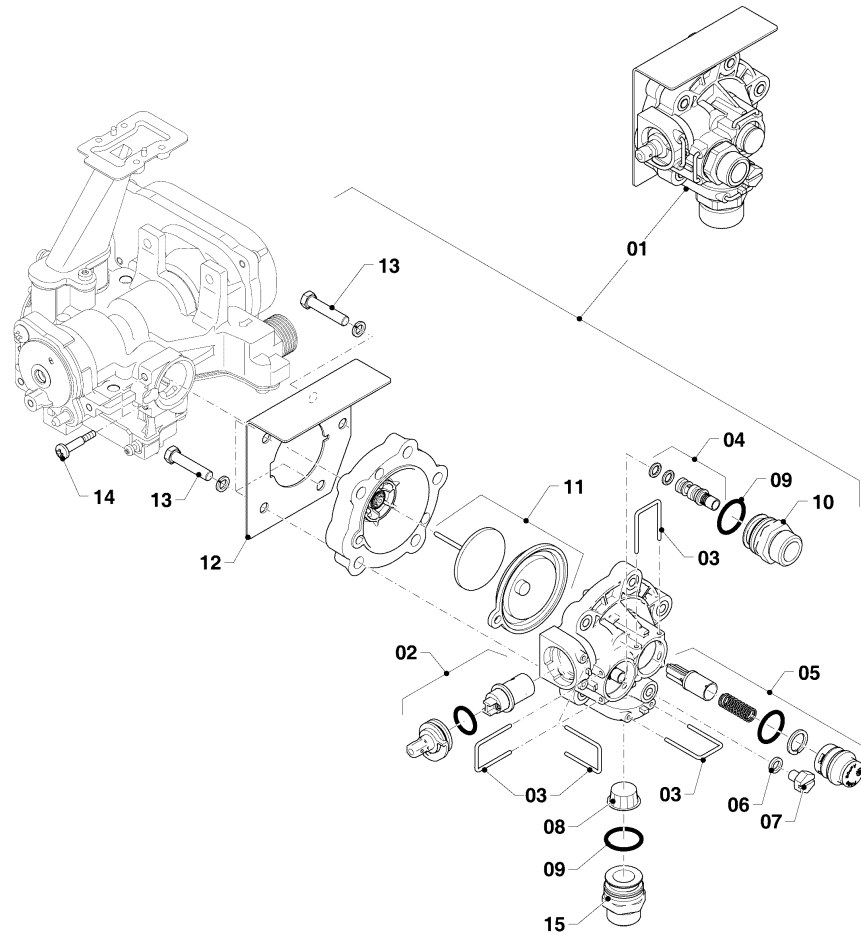

Warmwasser-Geyser MAG Kamin (incl. atmoMAG)

MAG 144/1 G

Baugruppenübersicht

01-00-560

Warmwasser-Geyser MAG Kamin (incl. atmoMAG)

MAG 144/1 G

Baugruppenübersicht

Pos.	Baugruppe
01	Wasserschalter
02	Gasschalter
04	Brenner
06	Wärmetauscher
07	Verkleidungsteile
08a	Anschlusssteile
08b	Anschlusssteile

Warmwasser-Geyser MAG Kamin (incl. atmoMAG)

MAG 144/1 G

01 - Wasserschalter

01-01-520

Warmwasser-Geyser MAG Kamin (incl. atmoMAG)

MAG 144/1 G

01 - Wasserschalter

Pos.	Teilenummer	Bezeichnung	Hinweis, Bemerkung
01	0010026234	Wasserschalter	mit Pos. 14
02	0020206144	Durchflussmengenregler	mit Pos. 03
03	0020115819	Clip, (x10)	
04	0020206146	Venturidüse	
05	0020206148	Wassermengenregler	mit Pos. 03
06	0020135534	Dichtung, (x10)	
07	0020135533	Schraube	mit Pos. 06
08	0020135530	Filter	
09	0020135532	O-Ring, (x10)	
10	0020135531	Anschluss	mit Pos. 03, 09
11	0020135527	Membrane, Mambranteller	
12	0020135524	Halter	mit Pos. 13
13	0020135525	Schraube, (x10)	
14	0020135522	Schraube, (x10)	
15	0010026236	Anschluss	mit Pos. 03, 09