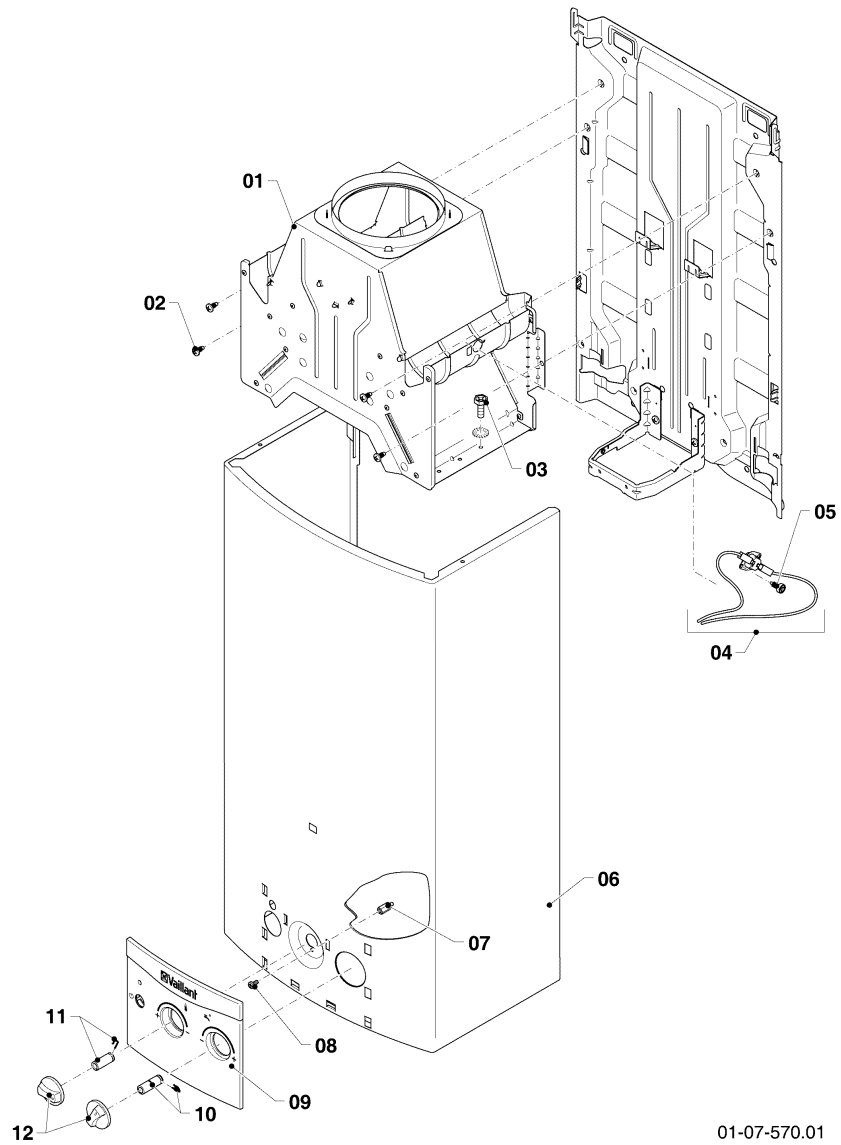

Warmwasser-Geyser MAG Kamin (incl. atmoMAG)

MAG 144/1 G

04 - Brenner

Warmwasser-Geyser MAG Kamin (incl. atmoMAG)

MAG 144/1 G

04 - Brenner

Pos.	Teilenummer	Bezeichnung	Hinweis, Bemerkung
00	0010026374	Umstellsatz, auf 2HE+	nicht dargestellt, -> 2H
00	0010026375	Umstellsatz, auf 2LL	nicht dargestellt, -> 2LL
00	0010026376	Umstellsatz, auf 3P_50mbar	nicht dargestellt, -> 3P
01	0010026270	Brenner	mit Pos. 02 - 05
02	0020210294	Schraube, (x10)	
03	0010026305	O-Ring, (x10)	
04	0020132412	Clip, (10 St.)	
05	0010026290	Rechteckdichtring, (x10)	
06	0010026275	Düsenstock	2H, mit Pos. 02
06	0010026276	Düsenstock	2LL, mit Pos. 02
06	0010026278	Düsenstock	3P, 50mbar, mit Pos. 02
07	0010026280	Elektrode (Zündung u. Überwachung)	2H, 2LL, mit Pos. 02
07	0010026281	Elektrode (Zündung u. Überwachung)	3P, 50mbar, mit Pos. 02
08	0010026282	Schaltkasten	
09	0020206095	Kabelbaum	
10	0020206085	Brücke	nicht dargestellt
11			nicht für diese Geräte

Warmwasser-Geyser MAG Kamin (incl. atmoMAG)

MAG 144/1 G

07 - Verkleidungsteile

01-07-570.01

Warmwasser-Geyser MAG Kamin (incl. atmoMAG)

MAG 144/1 G

07 - Verkleidungsteile

Pos.	Teilenummer	Bezeichnung	Hinweis, Bemerkung
01	0010026296	Strömungssicherung	mit Pos. 02, 03, 05
02	105832	Blechschraube, (x10)	
03	0020210294	Schraube, (x10)	
04	0020206090	Sensor mit Kabel	mit Pos. 05
05	0020210294	Schraube, (x10)	
06	0010026300	Mantel	mit Pos. 08
07	0020206066	Adapter, Frontblech	
08	0020206122	Schraube, (x10)	
09	0020206073	Abdeckung	
10	0020206069	Adapter	
11	0020206070	Adapter	
12	0020206071	Knopf	