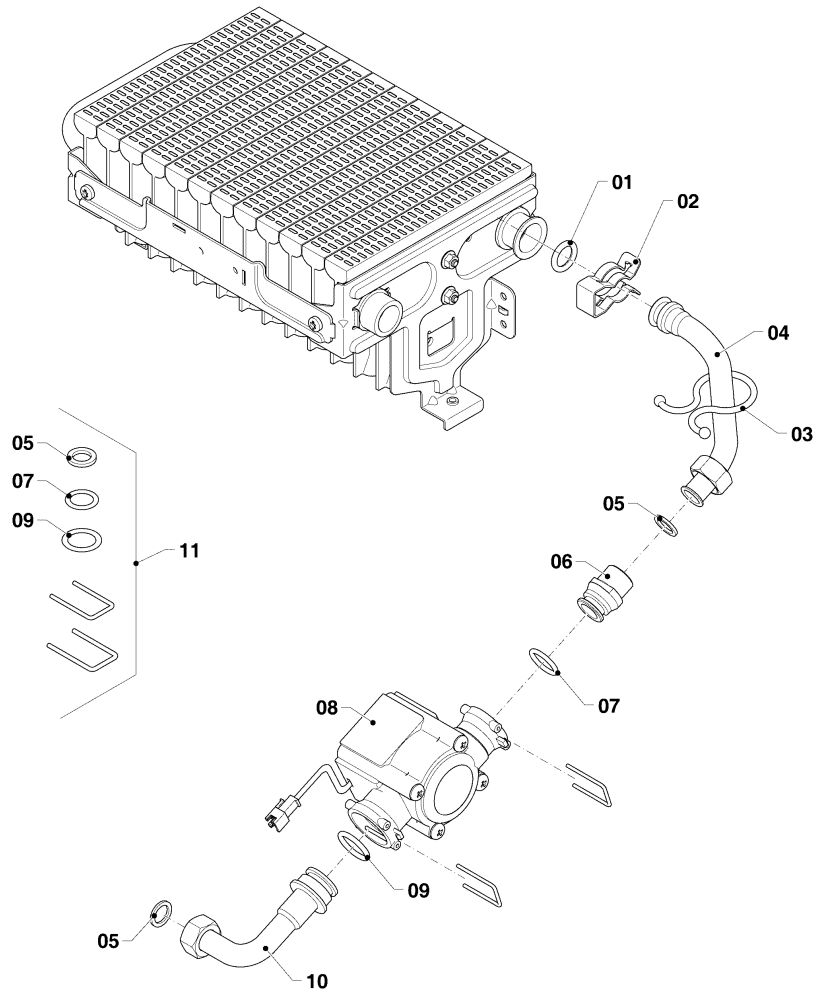

Warmwasser-Geyser MAG Kamin (incl. atmoMAG)

MAG 144/1 G

07 - Verkleidungsteile

01-07-570.01

Warmwasser-Geyser MAG Kamin (incl. atmoMAG)

MAG 144/1 G

07 - Verkleidungsteile

Pos.	Teilenummer	Bezeichnung	Hinweis, Bemerkung
01	0010026296	Strömungssicherung	mit Pos. 02, 03, 05
02	105832	Blechschraube, (x10)	
03	0020210294	Schraube, (x10)	
04	0020206090	Sensor mit Kabel	mit Pos. 05
05	0020210294	Schraube, (x10)	
06	0010026300	Mantel	mit Pos. 08
07	0020206066	Adapter, Frontblech	
08	0020206122	Schraube, (x10)	
09	0020206073	Abdeckung	
10	0020206069	Adapter	
11	0020206070	Adapter	
12	0020206071	Knopf	

Warmwasser-Geyser MAG Kamin (incl. atmoMAG)

MAG 144/1 G

08a - Anschlusssteile

01-08-576

Warmwasser-Geyser MAG Kamin (incl. atmoMAG)

MAG 144/1 G

08a - Anschlussteile

Pos.	Teilenummer	Bezeichnung	Hinweis, Bemerkung
01	0010026305	O-Ring, (x10)	
02	0020132412	Clip, (10 St.)	
03	0020206093	Clip, (x10)	
04	0010026304	Rohr	mit Pos. 01, 02, 03, 05
05	0020135514	Dichtung, (x10)	
06	0020251343	Anschluss	mit Pos. 05, 07
07	0020206057	O-Ring, (x10)	
08	0010026694	Generator	mit Pos. 07, 09
09	0020206058	O-Ring, (x10)	
10	0020206054	Rohr	mit Pos. 05, 09
11	219634	Dichtungssatz	