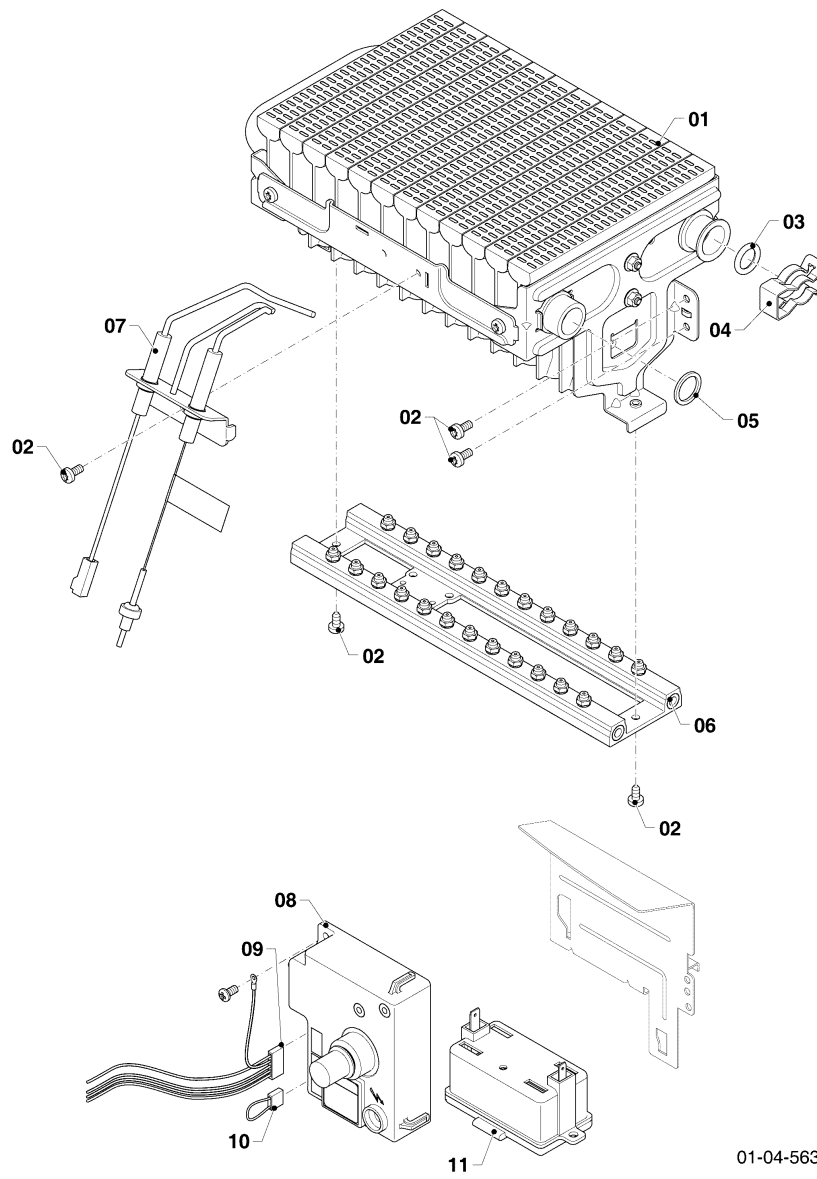

Warmwasser-Geyser MAG Kamin (incl. atmoMAG)

MAG 144/1 G

04 - Brenner

Warmwasser-Geyser MAG Kamin (incl. atmoMAG)

MAG 144/1 G

04 - Brenner

Pos.	Teilenummer	Bezeichnung	Hinweis, Bemerkung
00	0010026374	Umstellsatz, auf 2HE+	nicht dargestellt, -> 2H
00	0010026375	Umstellsatz, auf 2LL	nicht dargestellt, -> 2LL
00	0010026376	Umstellsatz, auf 3P_50mbar	nicht dargestellt, -> 3P
01	0010026270	Brenner	mit Pos. 02 - 05
02	0020210294	Schraube, (x10)	
03	0010026305	O-Ring, (x10)	
04	0020132412	Clip, (10 St.)	
05	0010026290	Rechteckdichtring, (x10)	
06	0010026275	Düsenstock	2H, mit Pos. 02
06	0010026276	Düsenstock	2LL, mit Pos. 02
06	0010026278	Düsenstock	3P, 50mbar, mit Pos. 02
07	0010026280	Elektrode (Zündung u. Überwachung)	2H, 2LL, mit Pos. 02
07	0010026281	Elektrode (Zündung u. Überwachung)	3P, 50mbar, mit Pos. 02
08	0010026282	Schaltkasten	
09	0020206095	Kabelbaum	
10	0020206085	Brücke	nicht dargestellt
11			nicht für diese Geräte