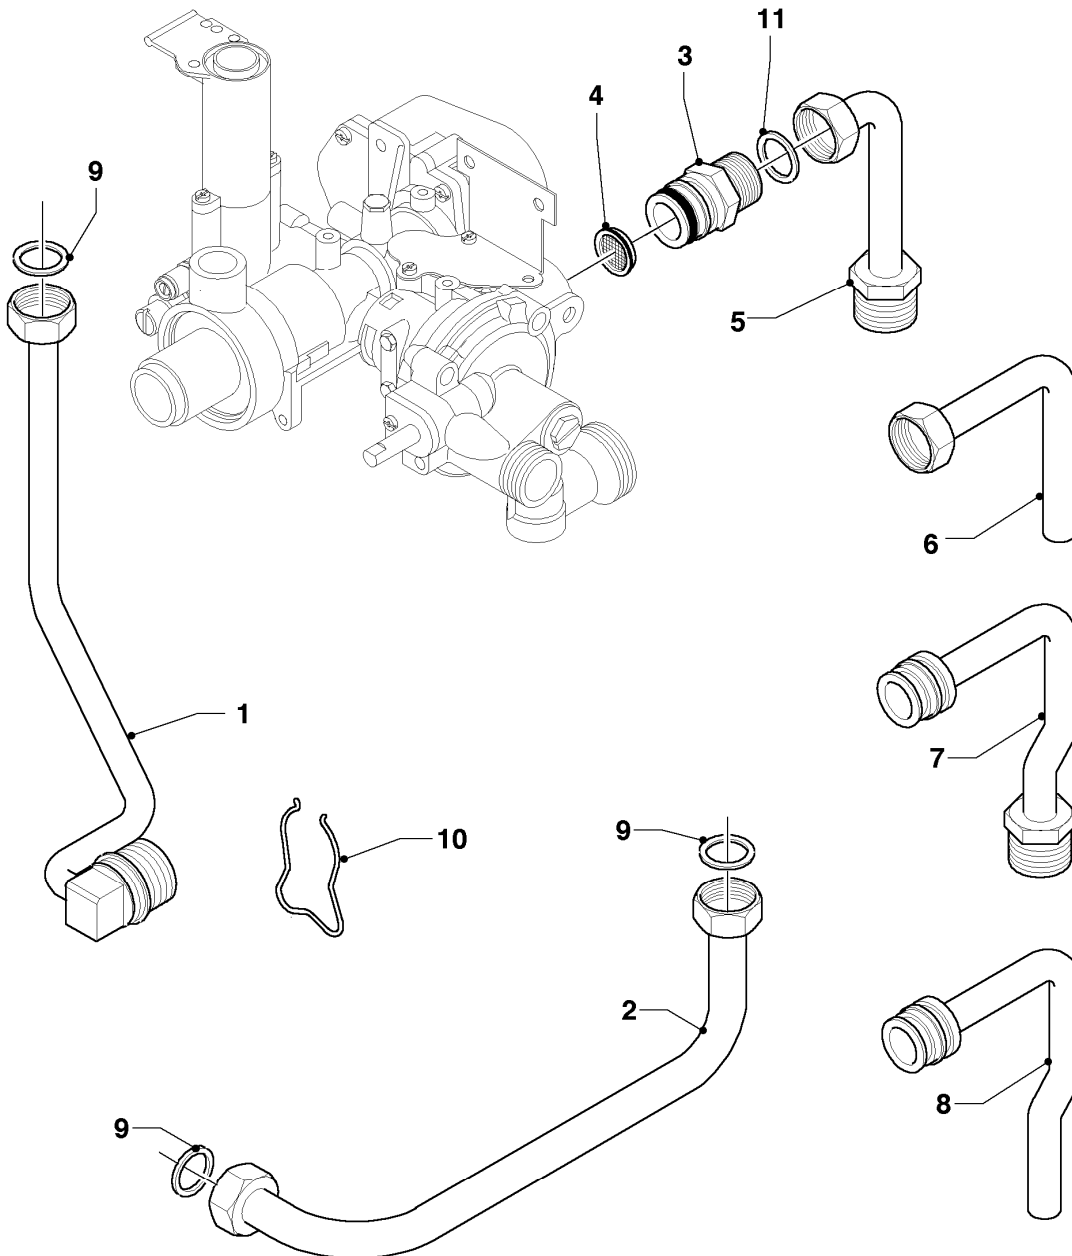

Warmwasser-Geyser MAG Kamin (incl. atmoMAG)

MAG 14-0/0 XZ

08a - Hydraulikteile

01 - 08 - 531.01

-> zum Ersatzteilkauf bei www.loebbeshop.de <-

Warmwasser-Geyser MAG Kamin (incl. atmoMAG)

MAG 14-0/0 XZ

08a - Hydraulikteile

Pos.	Teilenummer	Beschreibung	Hinweis, Bemerkung
01	115185	Warmwasserrohr	mit Pos. 09
02	115184	Kaltwasserrohr	mit Pos. 09
03	115265	Gasanschluss	
04	115299	Gasfilter, O-Ring	
05	115271	Anschlussrohr	mit Pos. 09
06	-	-	Position entfällt für dieses Gerät
07	-	-	Position entfällt für dieses Gerät
08	-	-	Position entfällt für dieses Gerät
09	981143	Rechteckdichtring (10 St.)	
10	256619	Klemmfeder (10 St.)	
11	117396	Dichtung (10 St.)	

-> zum Ersatzteilkauf bei www.loebbeshop.de <-