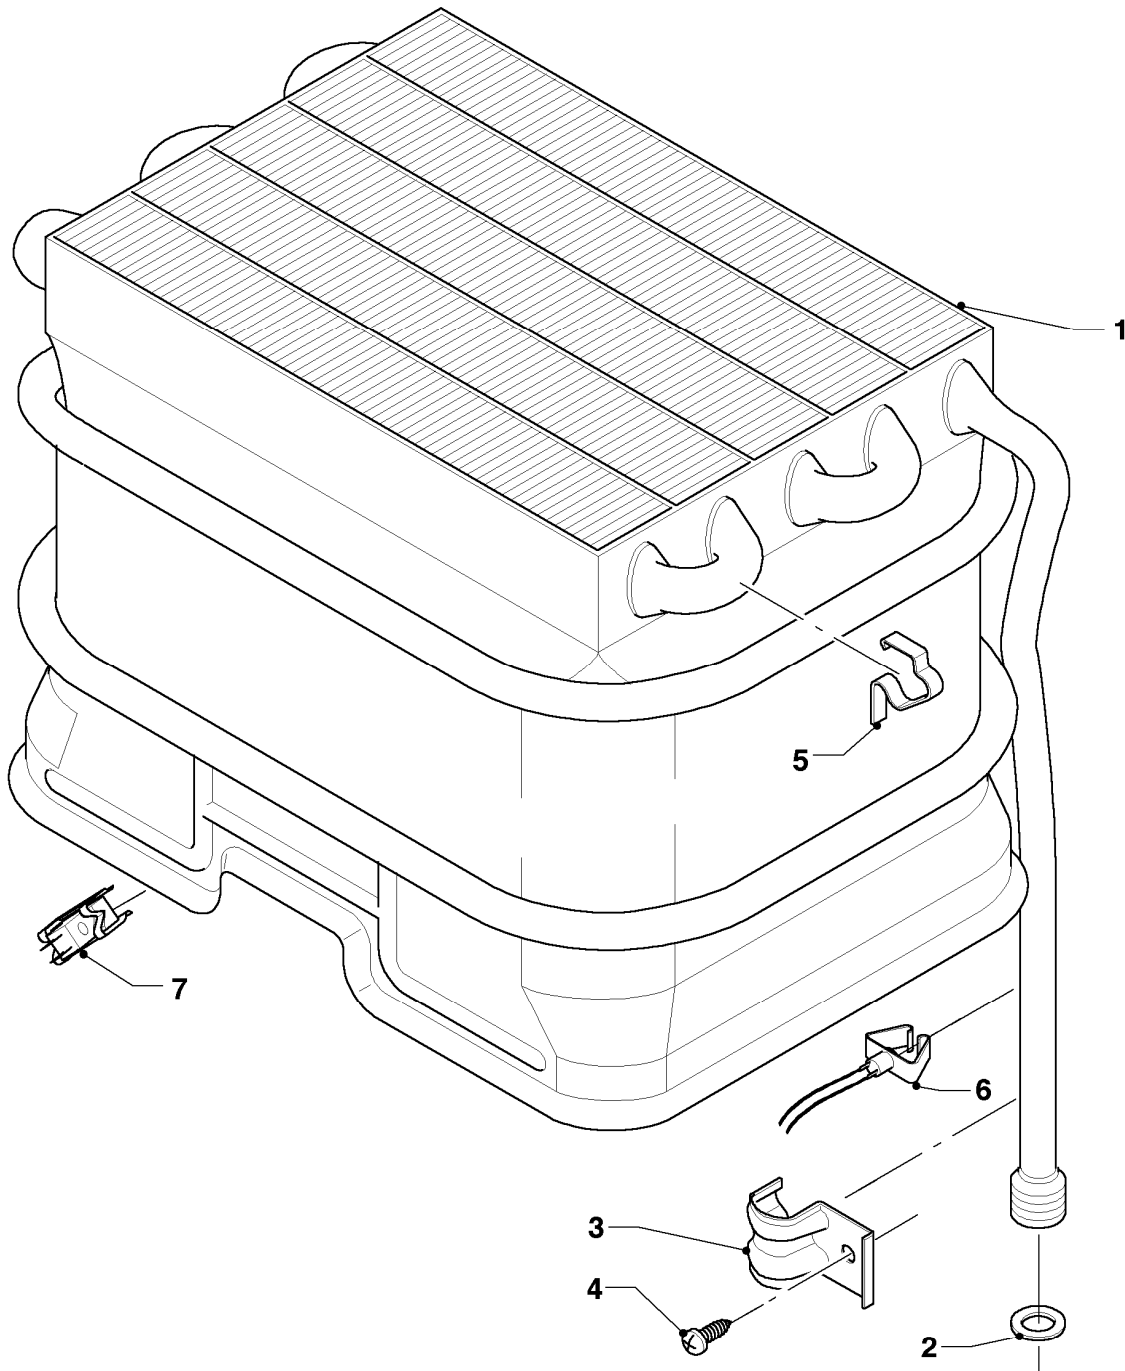

Warmwasser-Geyser MAG Kamin (incl. atmoMAG)

MAG 14-0/0 XZ

06a - Wärmetauscher 14 l

01 - 06 - 513

-> zum Ersatzteilkauf bei www.loebbeshop.de <-

Warmwasser-Geyser MAG Kamin (incl. atmoMAG)

MAG 14-0/0 XZ

06a - Wärmetauscher 14 l

Pos.	Teilenummer	Beschreibung	Hinweis, Bemerkung
01	061639	Heizkörper	mit Pos. 02, 05
01	0020094116	Heizkörper (beschichtet)	mit Pos. 02, 05
02	981143	Rechteckdichtring (10 St.)	
03	086133	Federklammer	
04	235727	Blechschraube	
05	139702	Klemmfeder Set (10 St.)	
06	115205	Temperaturbegrenzer mit Thermoelement	
07	-	-	Bauteil trifft für dieses Gerät nicht zu

-> zum Ersatzteilkauf bei www.loebbeshop.de <-