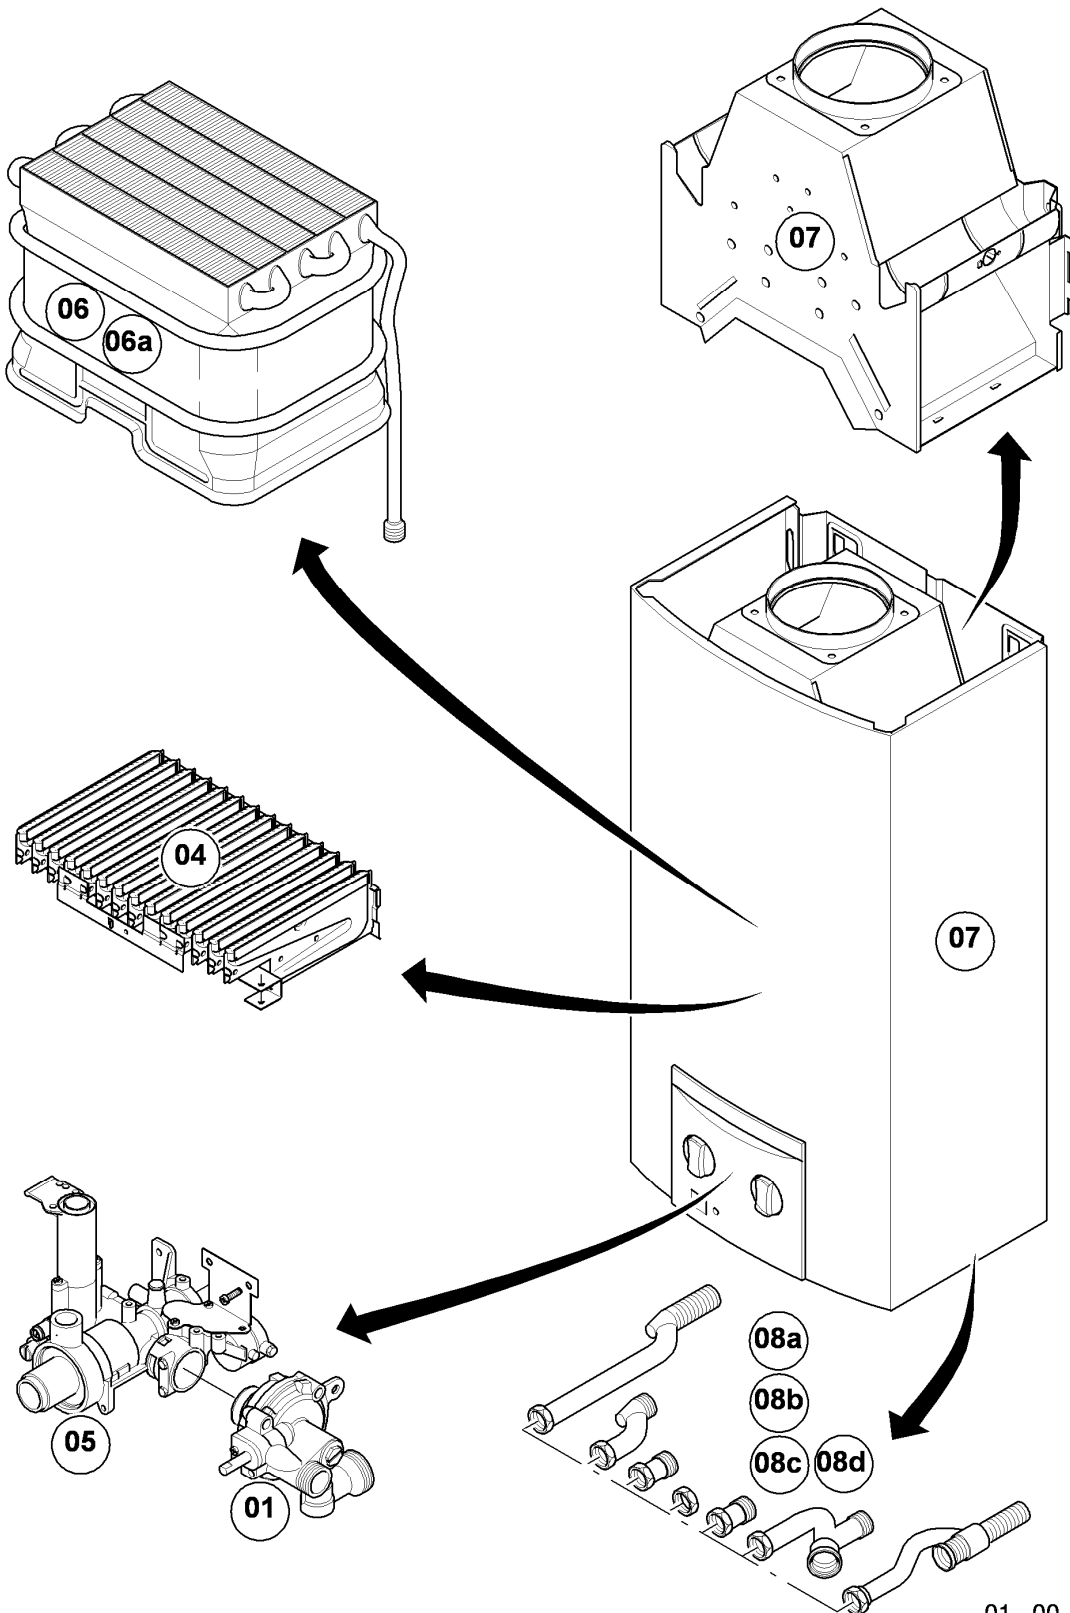

Warmwasser-Geyser MAG Kamin (incl. atmoMAG)

MAG 14-0/0 XZ

Baugruppenübersicht

01 - 00 - 533.01

-> zum Ersatzteilkauf bei www.loebbeshop.de <-

Warmwasser-Geyser MAG Kamin (incl. atmoMAG)

MAG 14-0/0 XZ

Baugruppenübersicht

Pos.	Baugruppe
01	Wasserschalter
04	Brenner
05	Gasregelteile
06a	Wärmetauscher 14 l
07	Verkleidungsteile
08a	Hydraulikteile
08b	Hydraulikteile (Direktzapfung)

-> zum Ersatzteilkauf bei www.loebbeshop.de <-

Pos.	Teilenummer	Beschreibung	Hinweis, Bemerkung
01	111718	Membrane, Feder	
02	115301	Wassermengenregler	
03	115302	Wasserschalter-Oberteil	
04	115303	Wasserschalter-Unterteil	
05	115305	Wasserschalter	mit Pos. 01, 02, 03, 04, 06, 07, 08 und 10
06	115313	Venturidüse	
07	115315	Temperaturwähler	
08	115318	Wassersieb	
09	115167	Adapter	
10	115320	Schraube (5 St.)	