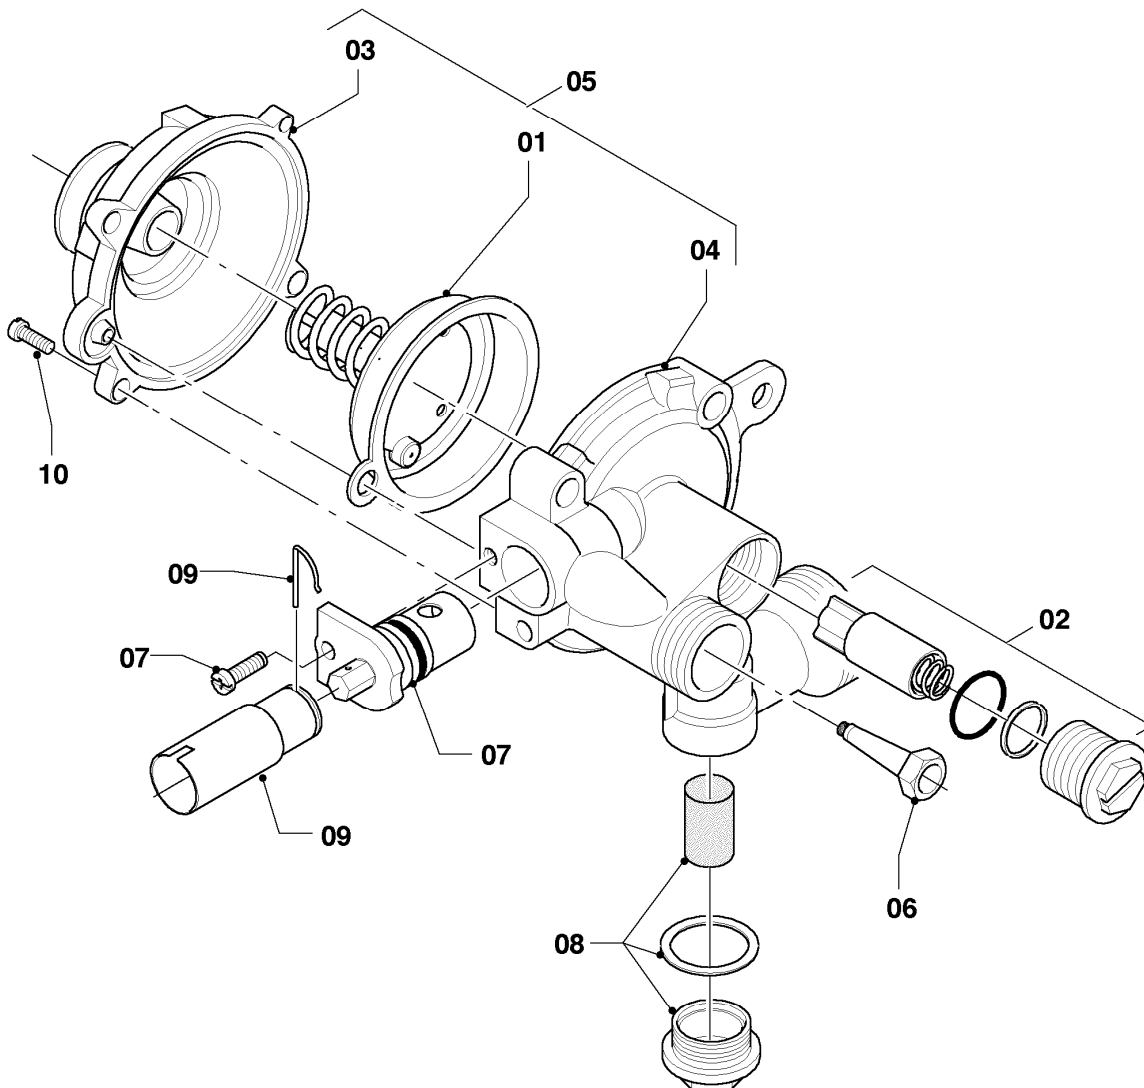

Warmwasser-Geyser MAG Kamin (incl. atmoMAG)

MAG 14-0/0 XZ

01 - Wasserschalter

01 - 01 - 516.01

-> zum Ersatzteilkauf bei www.loebbeshop.de <-

Warmwasser-Geyser MAG Kamin (incl. atmoMAG)

MAG 14-0/0 XZ

01 - Wasserschalter

Pos.	Teilenummer	Beschreibung	Hinweis, Bemerkung
01	111718	Membrane, Feder	
02	115301	Wassermengenregler	
03	115302	Wasserschalter-Oberteil	
04	115303	Wasserschalter-Unterteil	
05	115305	Wasserschalter	mit Pos. 01, 02, 03, 04, 06, 07, 08 und 10
06	115313	Venturidüse	
07	115315	Temperaturwähler	
08	115318	Wassersieb	
09	115167	Adapter	
10	115320	Schraube (5 St.)	

-> zum Ersatzteilkauf bei www.loebbeshop.de <-