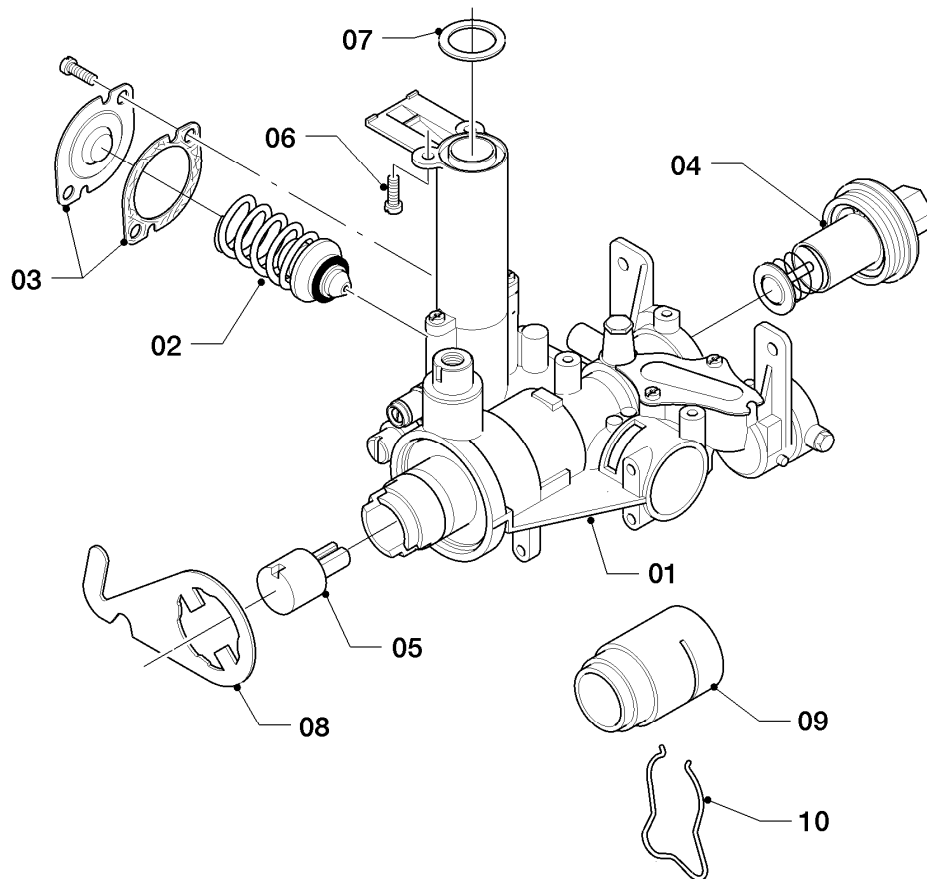

Warmwasser-Geyser MAG Kamin (incl. atmoMAG)

MAG 14-0/0 XZ

05 - Gasregelteile

01 - 02 - 514_01

-> zum Ersatzteilkauf bei www.loebbeshop.de <-

Warmwasser-Geyser MAG Kamin (incl. atmoMAG)

MAG 14-0/0 XZ

05 - Gasregelteile

Pos.	Teilenummer	Beschreibung	Hinweis, Bemerkung
01	111722	Gasarmatur	E (H), mit Pos. 02, 03, 05, 06 und 07
01	178766	Gasarmatur	LL (L), mit Pos. 02, 03, 05, 06 und 07
01	117247	Gasarmatur	P (PB), mit Pos. 02, 03, 05, 06 und 07
02	115324	Wassermangelventil	E (H)
02	178760	Wassermangelventil	LL (L)
02	115326	Wassermangelventil	P (PB)
03	115329	Deckel mit Dichtung	
04	115353	Haltemagnet	
05	115168	Adapter	
06	105829	Zylinderschraube (10 St.)	
07	981125	Dichtung (10 St.)	
08	-	-	Position entfällt für dieses Gerät
09	-	-	Position entfällt für dieses Gerät
10	-	-	Position entfällt für dieses Gerät

-> zum Ersatzteilkauf bei www.loebbeshop.de <-