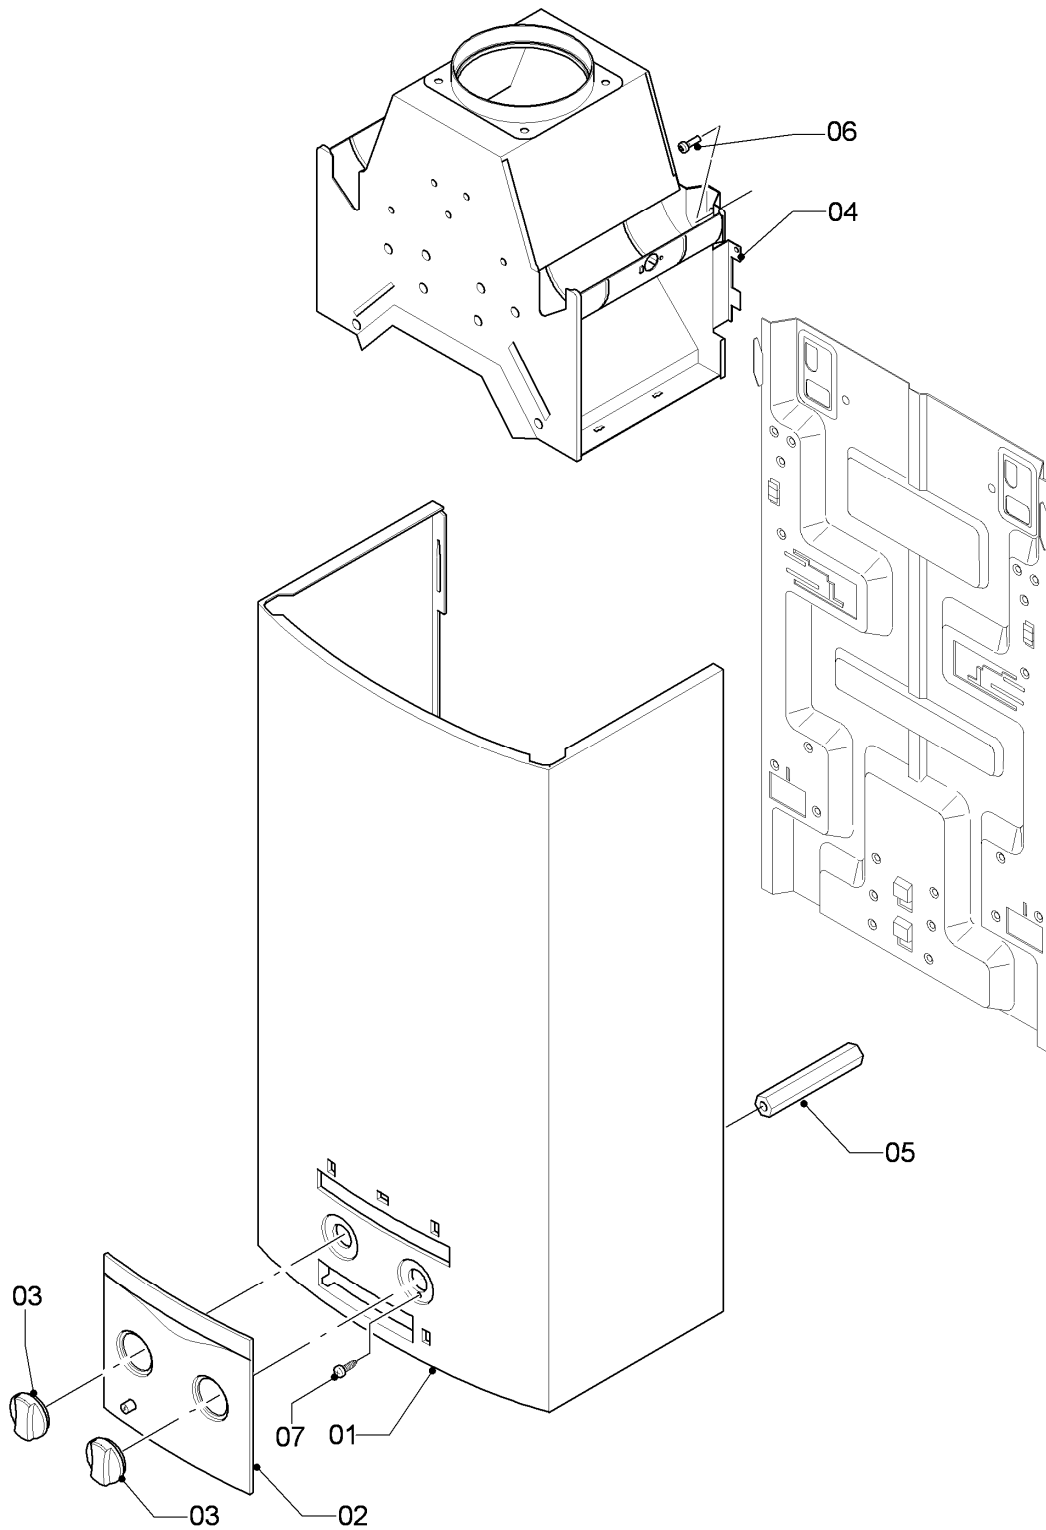

Warmwasser-Geyser MAG Kamin (incl. atmoMAG)

MAG 14-0/0 XZ

07 - Verkleidungsteile

01 - 07 - 560

-> zum Ersatzteilkauf bei www.loebbeshop.de <-

Warmwasser-Geyser MAG Kamin (incl. atmoMAG)

MAG 14-0/0 XZ

07 - Verkleidungsteile

Pos.	Teilenummer	Beschreibung	Hinweis, Bemerkung
01	115146	Mantel	
02	115149	Blende	mit Piezo-Knopf
03	115163	Knopf	
04	075086	Strömungssicherung	mit Pos. 06
05	117257	Distanzstück	
06	105832	Blechschraube (10 St.)	
07	105834	Zylinderschraube (10 St.)	

-> zum Ersatzteilkauf bei www.loebbeshop.de <-