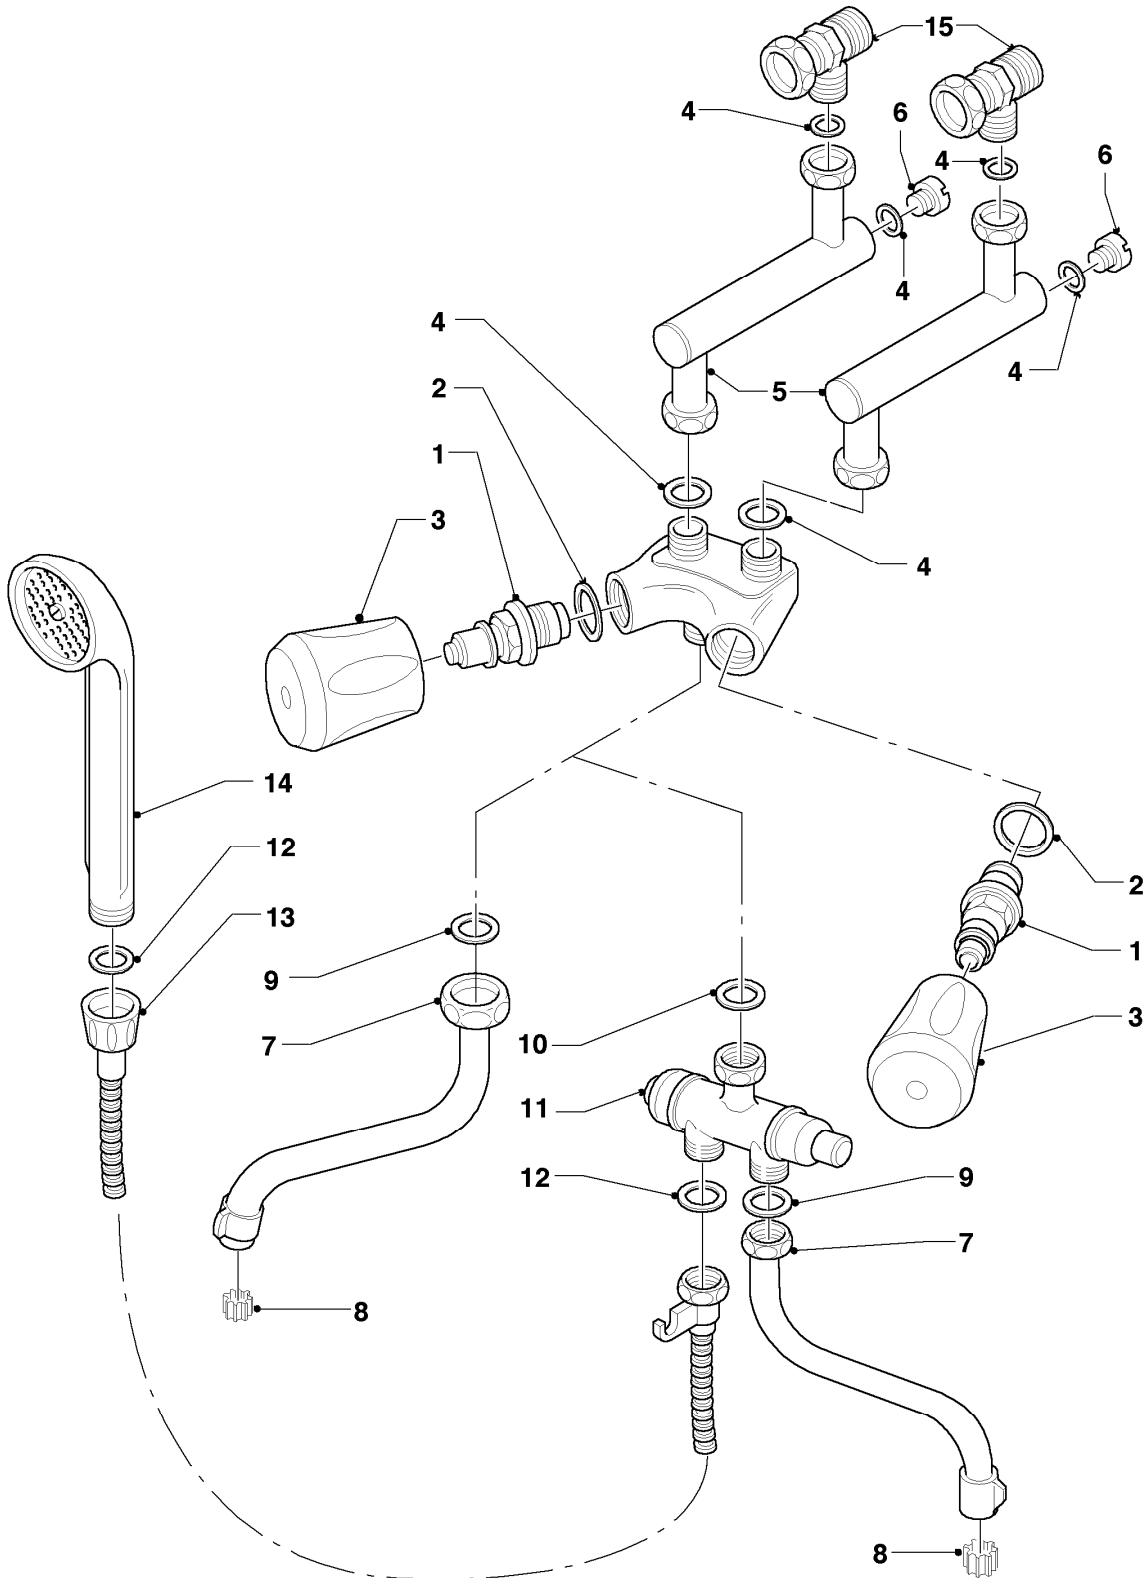

Warmwasser-Geyser MAG Kamin (incl. atmoMAG)

MAG 14-0/0 XZ

08b - Hydraulikteile (Direktzapfung)

01 - 08 - 535

-> zum Ersatzteilkauf bei www.loebbeshop.de <-

Warmwasser-Geyser MAG Kamin (incl. atmoMAG)

MAG 14-0/0 XZ

08b - Hydraulikteile (Direktzapfung)

Pos.	Teilenummer	Beschreibung	Hinweis, Bemerkung
00	080982	Anschluß flexibel	nicht dargestellt
01	012755	Ventiloberteil	mit Pos. 02
02	981509	Rechteckdichtring	
03	125508	Kronengriff 3/8 rot und blau	
04	981159	Rechteckdichtring (10 St.)	
05	117262	Anschlussstück, Set a 2 St.	mit Pos. 06
06	010050	Schraube	
07	009053	Schwenkauslauf 150 mm f. MAG	Zubehörartikel, nicht über Ersatzteil-Store bestellbar
07	009060	Schwenkauslauf 250 mm f. MAG	Zubehörartikel, nicht über Ersatzteil-Store bestellbar
08	950210	Strahlregler	
09	981165	O-Ring (10 St.)	
10	981161	Rechteckdichtring (10 St.)	
11	950183	Weiche	
12	980313	Rechteckdichtring	
13	950002	Brauseschlauch	
14	083210	Handbrause	
15	117263	Abschlussverschraubung, Set a 2 St.	

-> zum Ersatzteilkauf bei www.loebbeshop.de <-