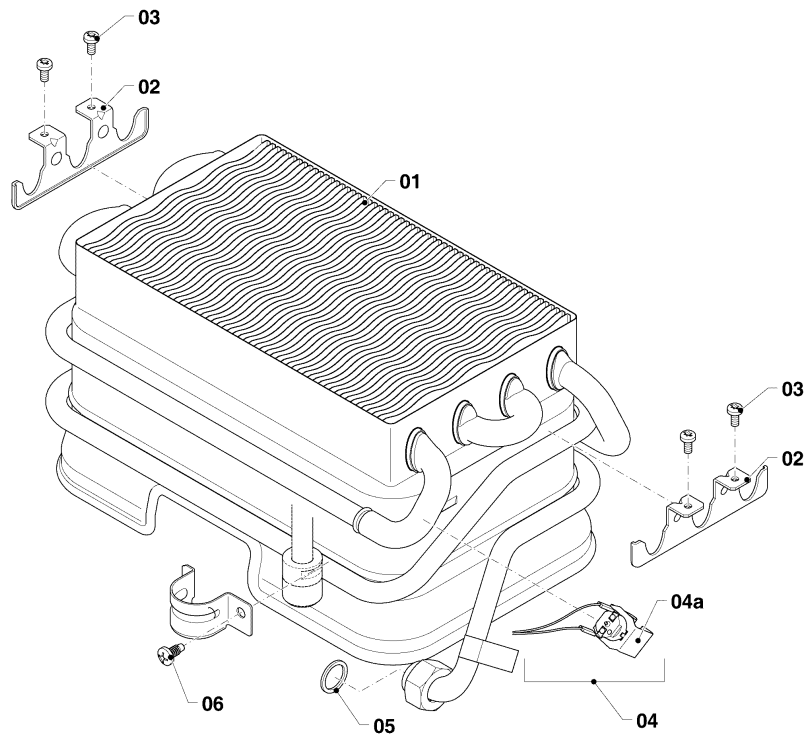

Warmwasser-Geyser MAG Kamin (incl. atmoMAG)

MAG 114/1 G

06 - Wärmetauscher

01-06-536

Warmwasser-Geyser MAG Kamin (incl. atmoMAG)

MAG 114/1 G

06 - Wärmetauscher

Pos.	Teilenummer	Bezeichnung	Hinweis, Bemerkung
01	0010026288	Wärmetauscher	mit Pos. 02, 03, 05, 06
01	0010031928	Wärmetauscher, (beschichtet)	mit Pos. 02, 03, 05, 06, für aggressive Wässer
02	0010026291	Halter, (x2)	mit Pos. 03
03	0020210294	Schraube, (x10)	
04			nicht für diese Geräte
05	0010026290	Rechteckdichtring, (x10)	
06	105832	Blehschraube, (x10)