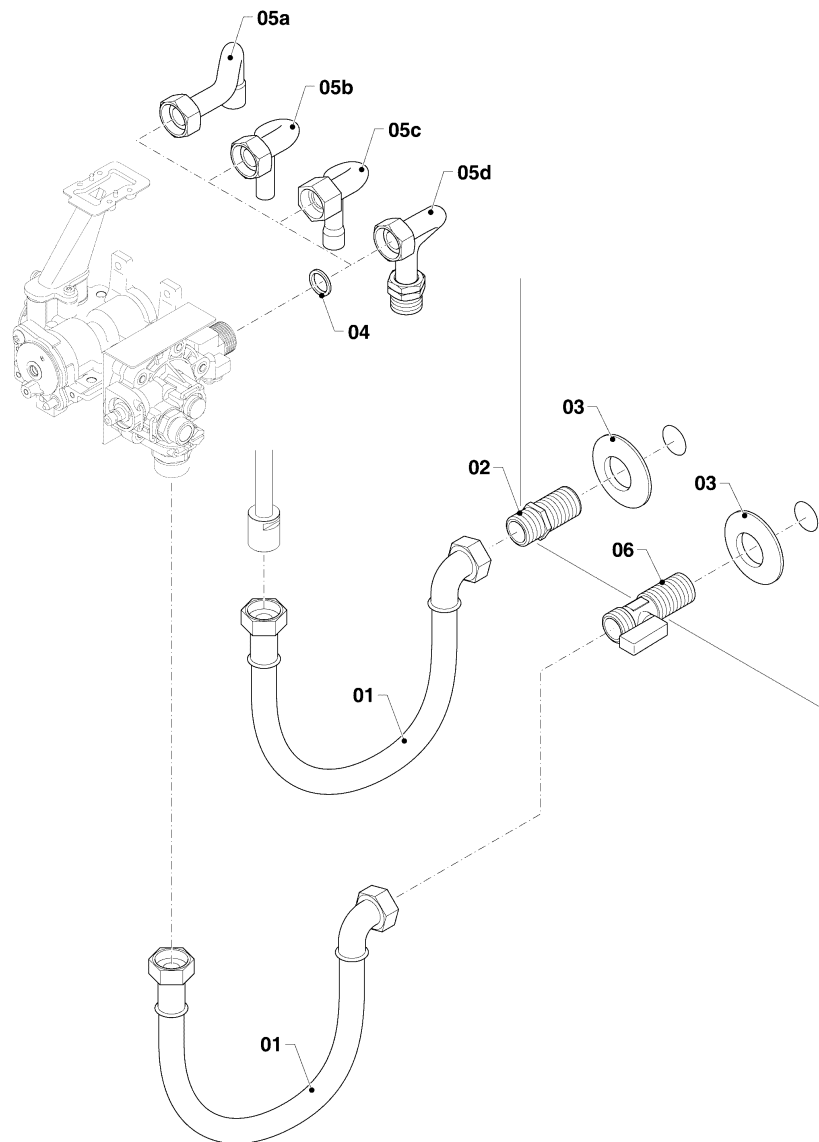

Warmwasser-Geyser MAG Kamin (incl. atmoMAG)

MAG 114/1 G

07 - Verkleidungsteile

01-07-572.01

Warmwasser-Geyser MAG Kamin (incl. atmoMAG)

MAG 114/1 G

07 - Verkleidungsteile

Pos.	Teilenummer	Bezeichnung	Hinweis, Bemerkung
01	0010026295	Strömungssicherung	mit Pos. 02, 03, 05
02	105832	Blechschraube, (x10)	
03	0020210294	Schraube, (x10)	
04	0010026294	Sensor mit Kabel	mit Pos. 05
05	0020210294	Schraube, (x10)	
06	0010026299	Mantel	mit Pos. 08
07	0020206066	Adapter, Frontblech	
08	0020206122	Schraube, (x10)	
09	0020206073	Abdeckung	
10	0020206069	Adapter	
11	0020206070	Adapter	
12	0020206071	Knopf	

Warmwasser-Geyser MAG Kamin (incl. atmoMAG)

MAG 114/1 G

08a - Anschlusssteile

01-08-576

Warmwasser-Geyser MAG Kamin (incl. atmoMAG)

MAG 114/1 G

08a - Anschlussteile

Pos.	Teilenummer	Bezeichnung	Hinweis, Bemerkung
01	0010026305	O-Ring, (x10)	
02	0020132412	Clip, (10 St.)	
03	0020206093	Clip, (x10)	
04	0010026303	Rohr	mit Pos. 01, 02, 03, 05
05	0020135514	Dichtung, (x10)	
06	0020251343	Anschluss	mit Pos. 05, 07
07	0020206057	O-Ring, (x10)	
08	0010026694	Generator	mit Pos. 07, 09
09	0020206058	O-Ring, (x10)	
10	0020206054	Rohr	mit Pos. 05, 09
11	219634	Dichtungssatz	

Warmwasser-Geyser MAG Kamin (incl. atmoMAG)

MAG 114/1 G

08b - Anschlusssteile

01-08-578

Warmwasser-Geyser MAG Kamin (incl. atmoMAG)

MAG 114/1 G

08b - Anschlusssteile

Pos.	Teilenummer	Bezeichnung	Hinweis, Bemerkung
01			nicht für diese Geräte
02			nicht für diese Geräte
03			nicht für diese Geräte
04	0020206060	Rechteckdichtring, (x10)	
05d	0020206161	Gasrohr	mit Pos. 04
06			nicht für diese Geräte