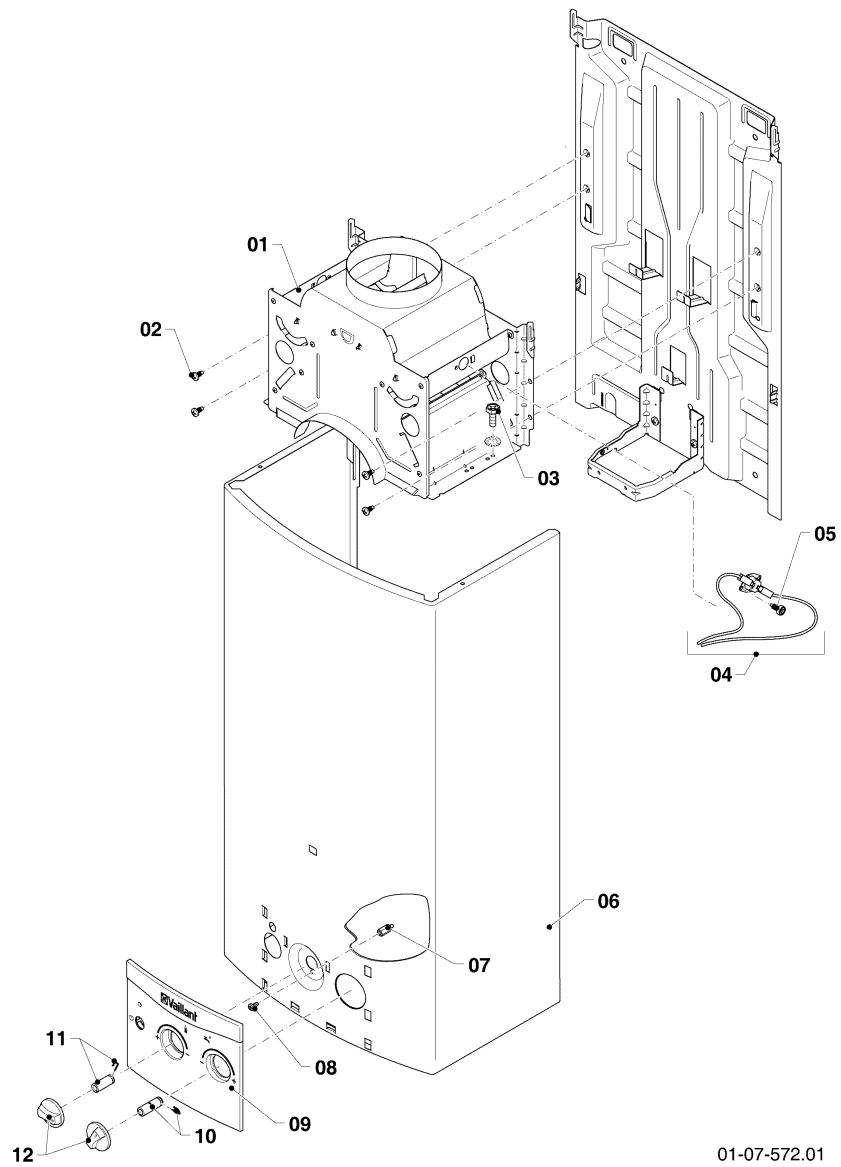

Warmwasser-Geyser MAG Kamin (incl. atmoMAG)

MAG 114/1 G

04 - Brenner

01-04-563

Warmwasser-Geyser MAG Kamin (incl. atmoMAG)

MAG 114/1 G

04 - Brenner

Pos.	Teilenummer	Bezeichnung	Hinweis, Bemerkung
00	0010026384	Umstellsatz, auf 2HE+	nicht dargestellt, -> 2H
00	0010026385	Umstellsatz, auf 2LL	nicht dargestellt, -> 2LL
00	0010026387	Umstellsatz, auf 3P_50mbar	nicht dargestellt, -> 3P
01	0010026269	Brenner	mit Pos. 02 - 05
02	0020210294	Schraube, (x10)	
03	0010026305	O-Ring, (x10)	
04	0020132412	Clip, (10 St.)	
05	0010026290	Rechteckdichtring, (x10)	
06	0010026271	Düsenstock	2H, mit Pos. 02
06	0010026272	Düsenstock	nur für AT, 2LL, mit Pos. 02
06	0010026274	Düsenstock	3P, 37mbar, 3P, 50mbar, mit Pos. 02
07	0010026280	Elektrode (Zündung u. Überwachung)	2H, 2LL, mit Pos. 02
07	0010026281	Elektrode (Zündung u. Überwachung)	3P, 37mbar, 3P, 50mbar, mit Pos. 02
08	0010026282	Schaltkasten	
09	0020206095	Kabelbaum	
10	0020206085	Brücke	
11			nicht für diese Geräte

Warmwasser-Geyser MAG Kamin (incl. atmoMAG)

MAG 114/1 G

07 - Verkleidungsteile

01-07-572.01

Warmwasser-Geyser MAG Kamin (incl. atmoMAG)

MAG 114/1 G

07 - Verkleidungsteile

Pos.	Teilenummer	Bezeichnung	Hinweis, Bemerkung
01	0010026295	Strömungssicherung	mit Pos. 02, 03, 05
02	105832	Blechschraube, (x10)	
03	0020210294	Schraube, (x10)	
04	0010026294	Sensor mit Kabel	mit Pos. 05
05	0020210294	Schraube, (x10)	
06	0010026299	Mantel	mit Pos. 08
07	0020206066	Adapter, Frontblech	
08	0020206122	Schraube, (x10)	
09	0020206073	Abdeckung	
10	0020206069	Adapter	
11	0020206070	Adapter	
12	0020206071	Knopf	