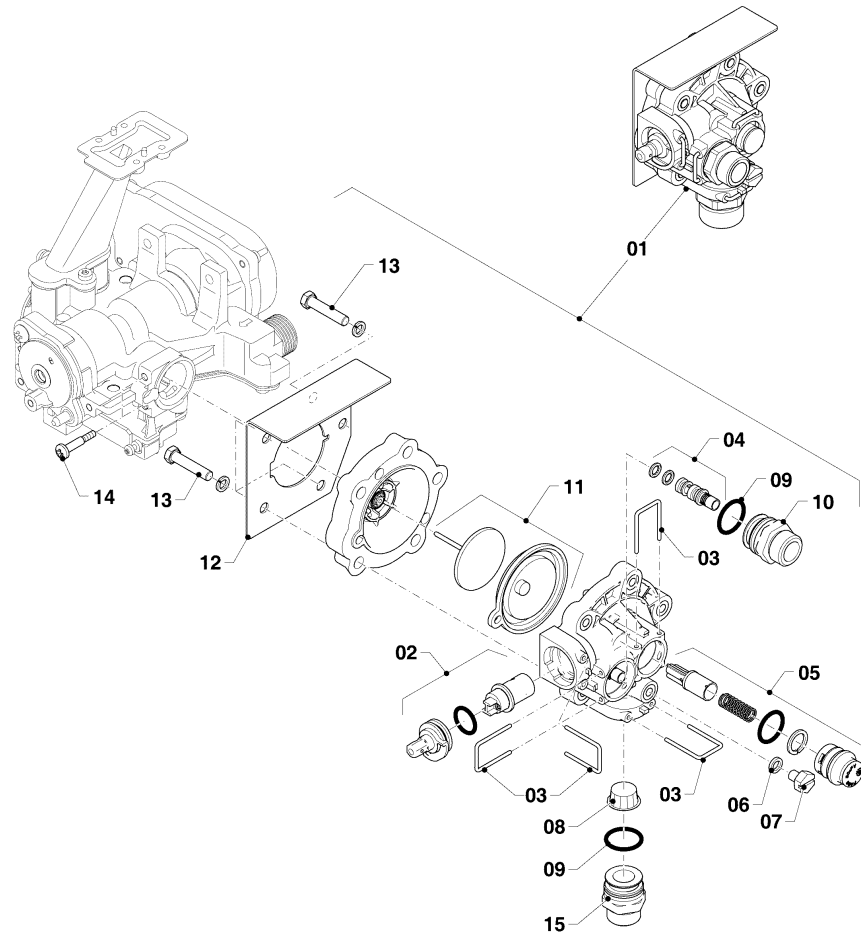

Warmwasser-Geyser MAG Kamin (incl. atmoMAG)

MAG 114/1 G

Baugruppenübersicht

01-00-560

Warmwasser-Geyser MAG Kamin (incl. atmoMAG)

MAG 114/1 G

Baugruppenübersicht

Pos.	Baugruppe
01	Wasserschalter
02	Gasschalter
04	Brenner
06	Wärmetauscher
07	Verkleidungsteile
08a	Anschlusssteile
08b	Anschlusssteile

Warmwasser-Geyser MAG Kamin (incl. atmoMAG)

MAG 114/1 G

01 - Wasserschalter

01-01-520

Warmwasser-Geyser MAG Kamin (incl. atmoMAG)

MAG 114/1 G

01 - Wasserschalter

Pos.	Teilenummer	Bezeichnung	Hinweis, Bemerkung
01	0010026232	Wasserschalter	mit Pos. 14
02	0020206145	Durchflussmengenregler	mit Pos. 03
03	0020115819	Clip, (x10)	
04	0020206147	Venturidüse	
05	0020206148	Wassermengenregler	mit Pos. 03
06	0020135534	Dichtung, (x10)	
07	0020135533	Schraube	mit Pos. 06
08	0020135530	Filter	
09	0020135532	O-Ring, (x10)	
10	0020135531	Anschluss	mit Pos. 03, 09
11	0020135527	Membrane, Mambranteller	
12	0020135524	Halter	mit Pos. 13
13	0020135525	Schraube, (x10)	
14	0020135522	Schraube, (x10)	
15	0010026236	Anschluss	mit Pos. 03, 09