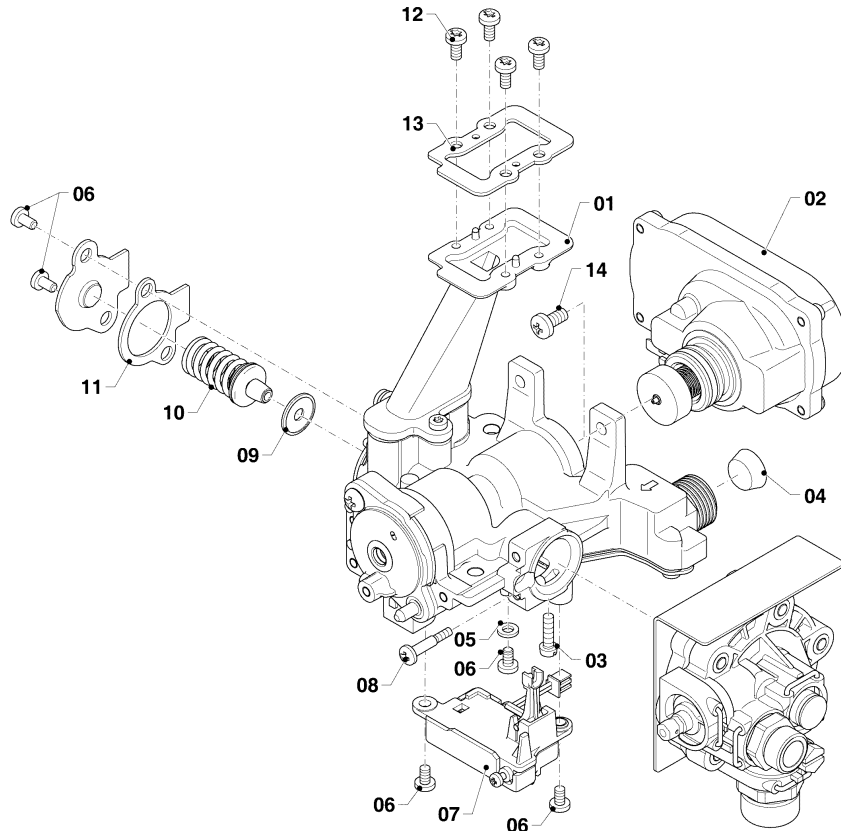

Warmwasser-Geyser MAG Kamin (incl. atmoMAG)

MAG 114/1 G

01 - Wasserschalter

01-01-520

Warmwasser-Geyser MAG Kamin (incl. atmoMAG)

MAG 114/1 G

01 - Wasserschalter

Pos.	Teilenummer	Bezeichnung	Hinweis, Bemerkung
01	0010026232	Wasserschalter	mit Pos. 14
02	0020206145	Durchflussmengenregler	mit Pos. 03
03	0020115819	Clip, (x10)	
04	0020206147	Venturidüse	
05	0020206148	Wassermengenregler	mit Pos. 03
06	0020135534	Dichtung, (x10)	
07	0020135533	Schraube	mit Pos. 06
08	0020135530	Filter	
09	0020135532	O-Ring, (x10)	
10	0020135531	Anschluss	mit Pos. 03, 09
11	0020135527	Membrane, Mambranteller	
12	0020135524	Halter	mit Pos. 13
13	0020135525	Schraube, (x10)	
14	0020135522	Schraube, (x10)	
15	0010026236	Anschluss	mit Pos. 03, 09

Warmwasser-Geyser MAG Kamin (incl. atmoMAG)

MAG 114/1 G

02 - Gasschalter

01-02-524

Warmwasser-Geyser MAG Kamin (incl. atmoMAG)

MAG 114/1 G

02 - Gasschalter

Pos.	Teilenummer	Bezeichnung	Hinweis, Bemerkung
01	0010026237	Gasarmatur, 2HEE+	2H, mit Pos. 02-14
01	0010026238	Gasarmatur, 2LLK	2LL, mit Pos. 02-14
01	0010026240	Gasarmatur, 3P_50mbar	3P, 50mbar, mit Pos. 02-14
02	0020206097	Ventil, Servo, NG	2H, mit Pos. 03
02	0020206098	Ventil, Servo, B	50mbar, mit Pos. 03
03	0020206100	Schraube, (x10)	
04	0020206138	Filter	
05	0020206123	Rechteckdichtring, (x10)	
06	0020206122	Schraube, (x10)	
07	0020206101	Schalter	mit Pos. 06
08	0020135522	Schraube, (x10)	
09	0020206135	Rechteckdichtring, (x10)	
10	0010026258	Wassermangelventil, 2LLK	2LL, mit Pos. 06, 09, 11
10	0010026260	Wassermangelventil, 3P_50mbar	3P, 50mbar, mit Pos. 06, 09, 11
10	0020206124	Wassermangelventil, 2H-2L	2H, mit Pos. 06, 09, 11
11	0020206136	Dichtung	mit Pos. 06
12	0020210294	Schraube, (x10)	
13	0010026268	Dichtung	mit Pos. 12
14	0020206137	Schraube, (x10)	