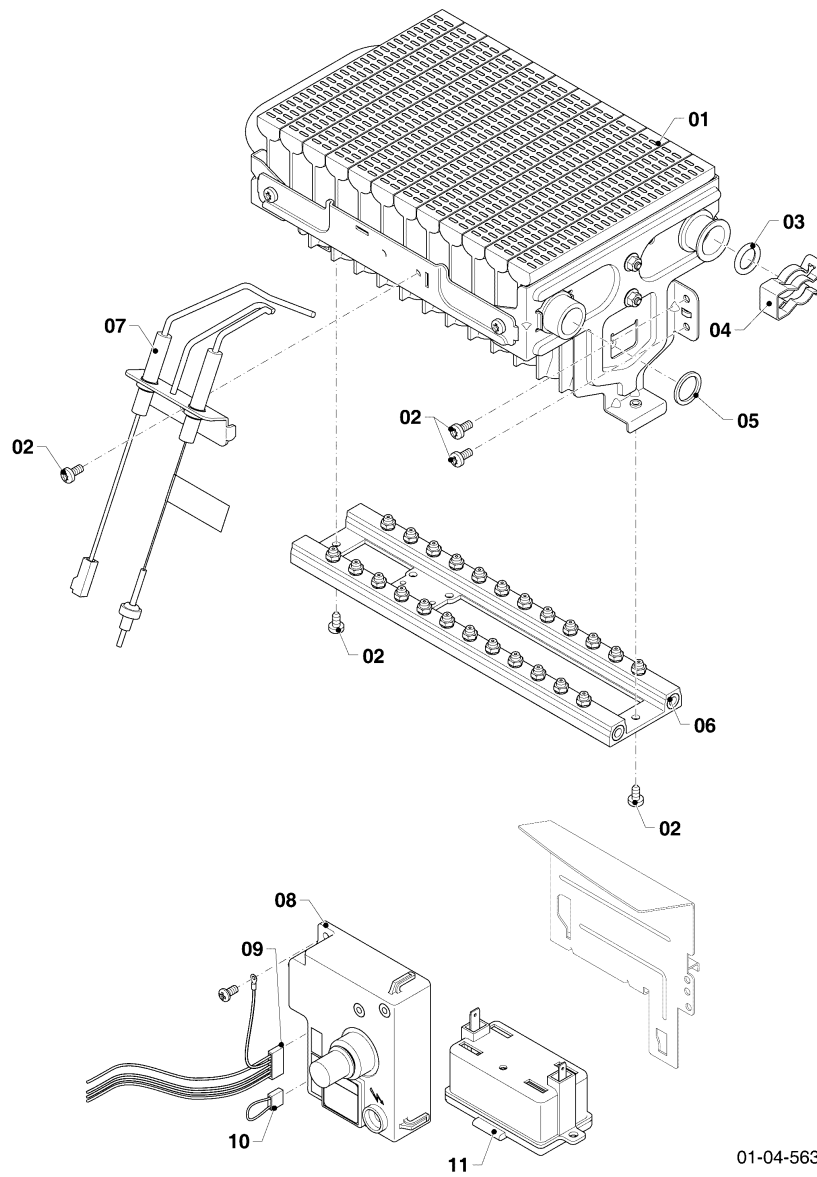

Warmwasser-Geyser MAG Kamin (incl. atmoMAG)

MAG 114/1 G

04 - Brenner

01-04-563

Warmwasser-Geyser MAG Kamin (incl. atmoMAG)

MAG 114/1 G

04 - Brenner

Pos.	Teilenummer	Bezeichnung	Hinweis, Bemerkung
00	0010026384	Umstellsatz, auf 2HE+	nicht dargestellt, -> 2H
00	0010026385	Umstellsatz, auf 2LL	nicht dargestellt, -> 2LL
00	0010026387	Umstellsatz, auf 3P_50mbar	nicht dargestellt, -> 3P
01	0010026269	Brenner	mit Pos. 02 - 05
02	0020210294	Schraube, (x10)	
03	0010026305	O-Ring, (x10)	
04	0020132412	Clip, (10 St.)	
05	0010026290	Rechteckdichtring, (x10)	
06	0010026271	Düsenstock	2H, mit Pos. 02
06	0010026272	Düsenstock	nur für AT, 2LL, mit Pos. 02
06	0010026274	Düsenstock	3P, 37mbar, 3P, 50mbar, mit Pos. 02
07	0010026280	Elektrode (Zündung u. Überwachung)	2H, 2LL, mit Pos. 02
07	0010026281	Elektrode (Zündung u. Überwachung)	3P, 37mbar, 3P, 50mbar, mit Pos. 02
08	0010026282	Schaltkasten	
09	0020206095	Kabelbaum	
10	0020206085	Brücke	
11			nicht für diese Geräte