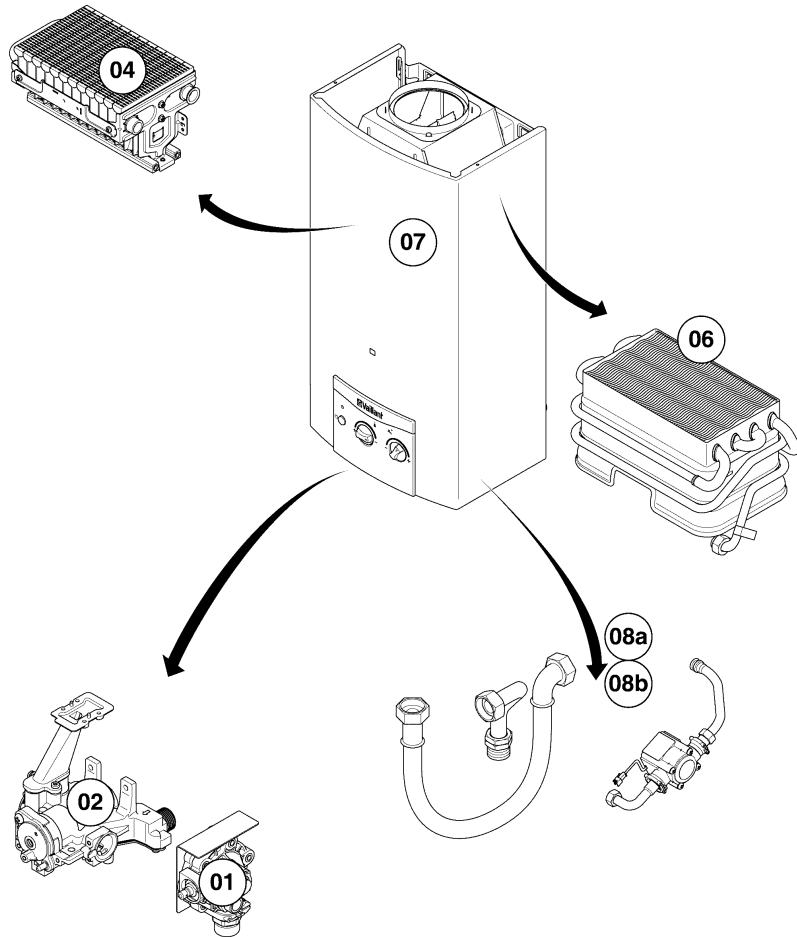

Warmwasser-Geyser MAG Kamin (incl. atmoMAG)

MAG 114/1 G

Baugruppenübersicht

01-00-560

Warmwasser-Geyser MAG Kamin (incl. atmoMAG)

MAG 114/1 G

Baugruppenübersicht

Pos.	Baugruppe
01	Wasserschalter
02	Gasschalter
04	Brenner
06	Wärmetauscher
07	Verkleidungsteile
08a	Anschlusssteile
08b	Anschlusssteile