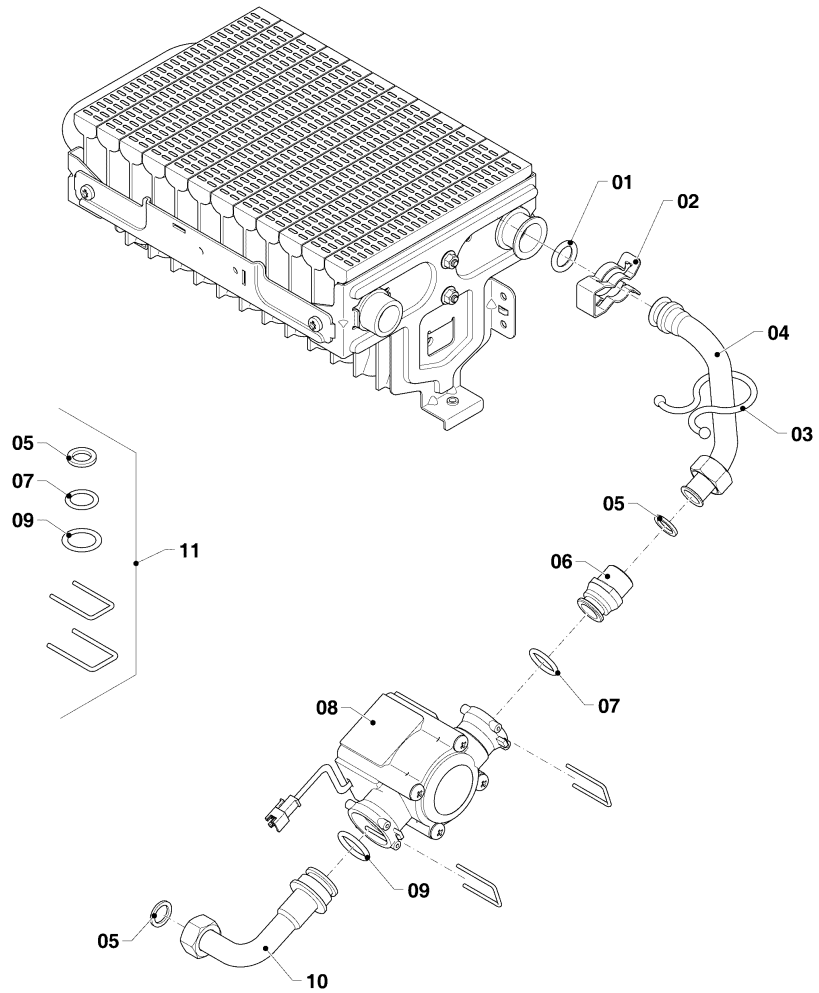

Warmwasser-Geyser MAG Kamin (incl. atmoMAG)

MAG 114/1 G

07 - Verkleidungsteile

01-07-572.01

Warmwasser-Geyser MAG Kamin (incl. atmoMAG)

MAG 114/1 G

07 - Verkleidungsteile

Pos.	Teilenummer	Bezeichnung	Hinweis, Bemerkung
01	0010026295	Strömungssicherung	mit Pos. 02, 03, 05
02	105832	Blechschraube, (x10)	
03	0020210294	Schraube, (x10)	
04	0010026294	Sensor mit Kabel	mit Pos. 05
05	0020210294	Schraube, (x10)	
06	0010026299	Mantel	mit Pos. 08
07	0020206066	Adapter, Frontblech	
08	0020206122	Schraube, (x10)	
09	0020206073	Abdeckung	
10	0020206069	Adapter	
11	0020206070	Adapter	
12	0020206071	Knopf	

Warmwasser-Geyser MAG Kamin (incl. atmoMAG)

MAG 114/1 G

08a - Anschlusssteile

01-08-576

Warmwasser-Geyser MAG Kamin (incl. atmoMAG)

MAG 114/1 G

08a - Anschlussteile

Pos.	Teilenummer	Bezeichnung	Hinweis, Bemerkung
01	0010026305	O-Ring, (x10)	
02	0020132412	Clip, (10 St.)	
03	0020206093	Clip, (x10)	
04	0010026303	Rohr	mit Pos. 01, 02, 03, 05
05	0020135514	Dichtung, (x10)	
06	0020251343	Anschluss	mit Pos. 05, 07
07	0020206057	O-Ring, (x10)	
08	0010026694	Generator	mit Pos. 07, 09
09	0020206058	O-Ring, (x10)	
10	0020206054	Rohr	mit Pos. 05, 09
11	219634	Dichtungssatz	