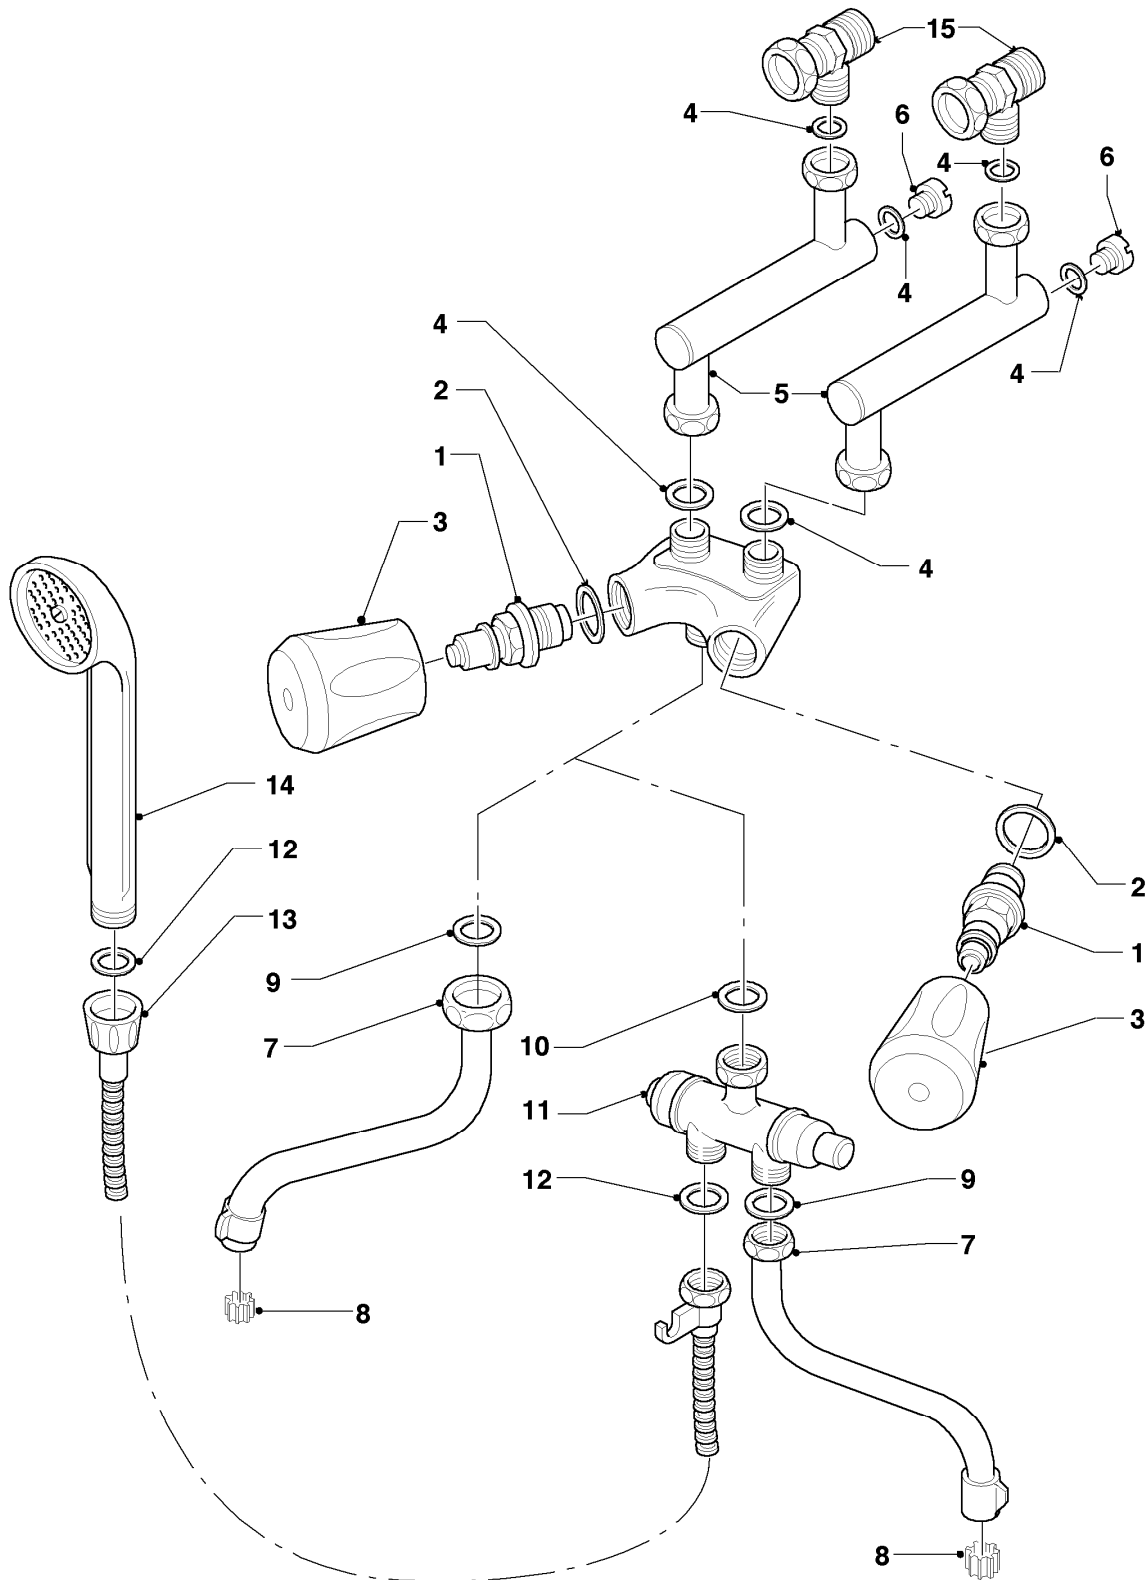

Warmwasser-Geyser MAG Kamin (incl. atmoMAG)

MAG 11-0/0 GX

08c - Hydraulikteile (Direktzapfung)

01 - 08 - 535

-> zum Ersatzteilkauf bei www.loebbeshop.de <-

Warmwasser-Geyser MAG Kamin (incl. atmoMAG)

MAG 11-0/0 GX

08c - Hydraulikteile (Direktzapfung)

Pos.	Teilenummer	Beschreibung	Hinweis, Bemerkung
00	080982	Anschluß flexibel	nicht dargestellt
01	012755	Ventiloberteil	mit Pos. 02
02	981509	Rechteckdichtring	
03	125508	Kronengriff 3/8 rot und blau	
04	981159	Rechteckdichtring (10 St.)	
05	117262	Anschlussstück, Set a 2 St.	mit Pos. 06
06	010050	Schraube	
07	009053	Schwenkauslauf 150 mm f. MAG	Zubehörartikel, nicht über Ersatzteil-Store bestellbar
07	009060	Schwenkauslauf 250 mm f. MAG	Zubehörartikel, nicht über Ersatzteil-Store bestellbar
08	950210	Strahlregler	
09	981165	O-Ring (10 St.)	
10	981161	Rechteckdichtring (10 St.)	
11	950183	Weiche	
12	980313	Rechteckdichtring	
13	950002	Brauseschlauch	
14	083210	Handbrause	
15	117263	Abschlussverschraubung, Set a 2 St.	

-> zum Ersatzteilkauf bei www.loebbeshop.de <-