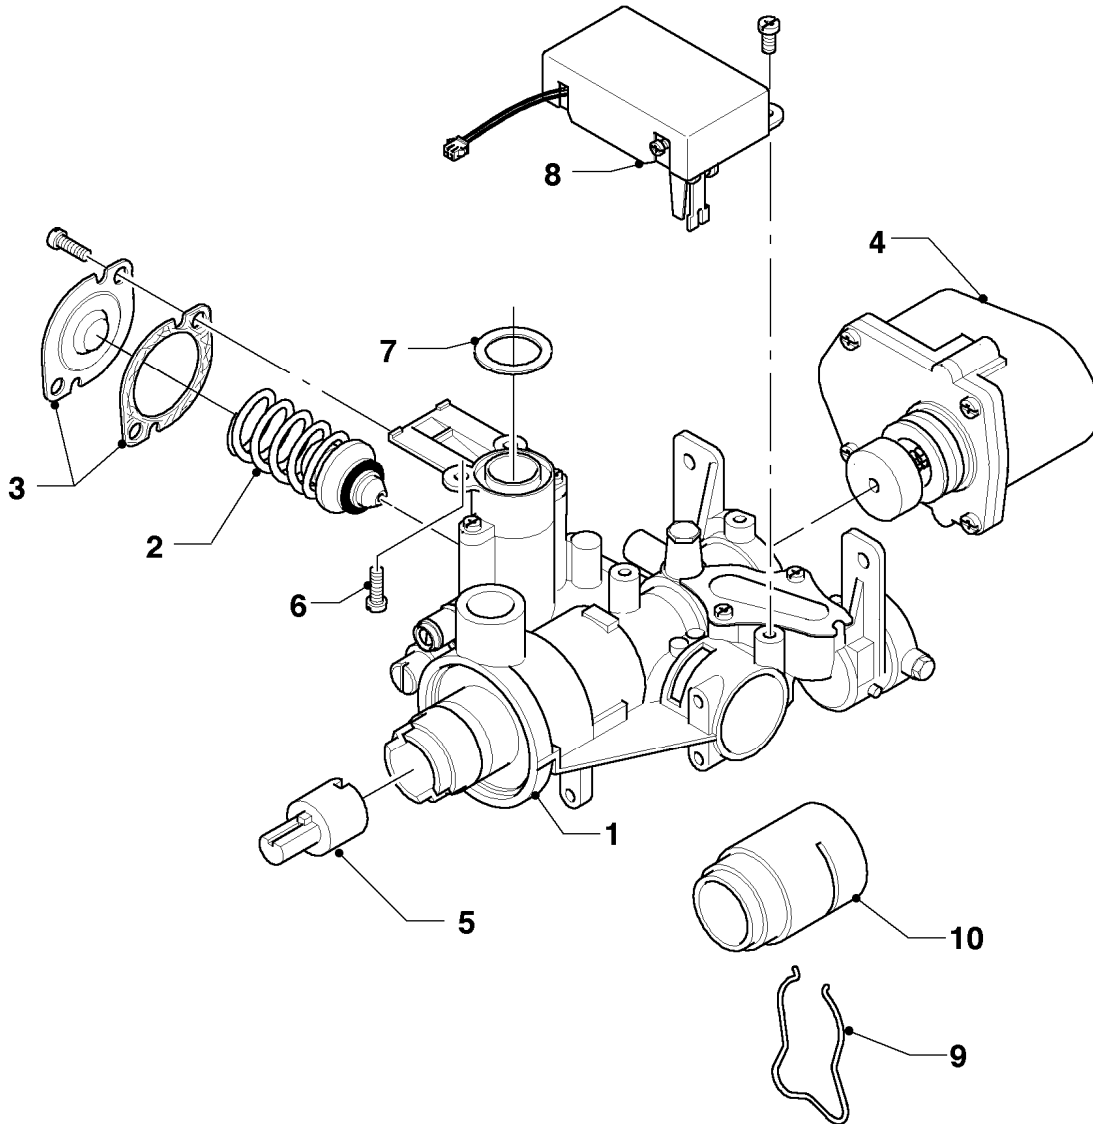

Warmwasser-Geyser MAG Kamin (incl. atmoMAG)

MAG 11-0/0 GX

05 - Gasregelteile

01 - 02 - 515

-> zum Ersatzteilkauf bei www.loebbeshop.de <-

Warmwasser-Geyser MAG Kamin (incl. atmoMAG)

MAG 11-0/0 GX

05 - Gasregelteile

Pos.	Teilenummer	Beschreibung	Hinweis, Bemerkung
01	111721	Gasarmatur	E (H), mit Pos. 02, 03, 05, 06 und 07
01	178767	Gasarmatur	L (L), mit Pos. 02, 03, 05, 06 und 07
01	117248	Gasarmatur	P (PB), mit Pos. 02, 03, 05, 06 und 07
02	115323	Wassermangelventil	E (H)
02	178759	Wassermangelventil	L (L)
02	115325	Wassermangelventil	P (PB)
03	115329	Deckel mit Dichtung	
04	115363	Servomotor	E, LL (H, L)
04	115371	Servomotor	P (PB)
05	115168	Adapter	
06	105829	Zylinderschraube (10 St.)	
07	981125	Dichtung (10 St.)	
08	111715	Mikroschalter	
09	256619	Klemmfeder (10 St.)	
10	256618	Adapter	

-> zum Ersatzteilkauf bei www.loebbeshop.de <-