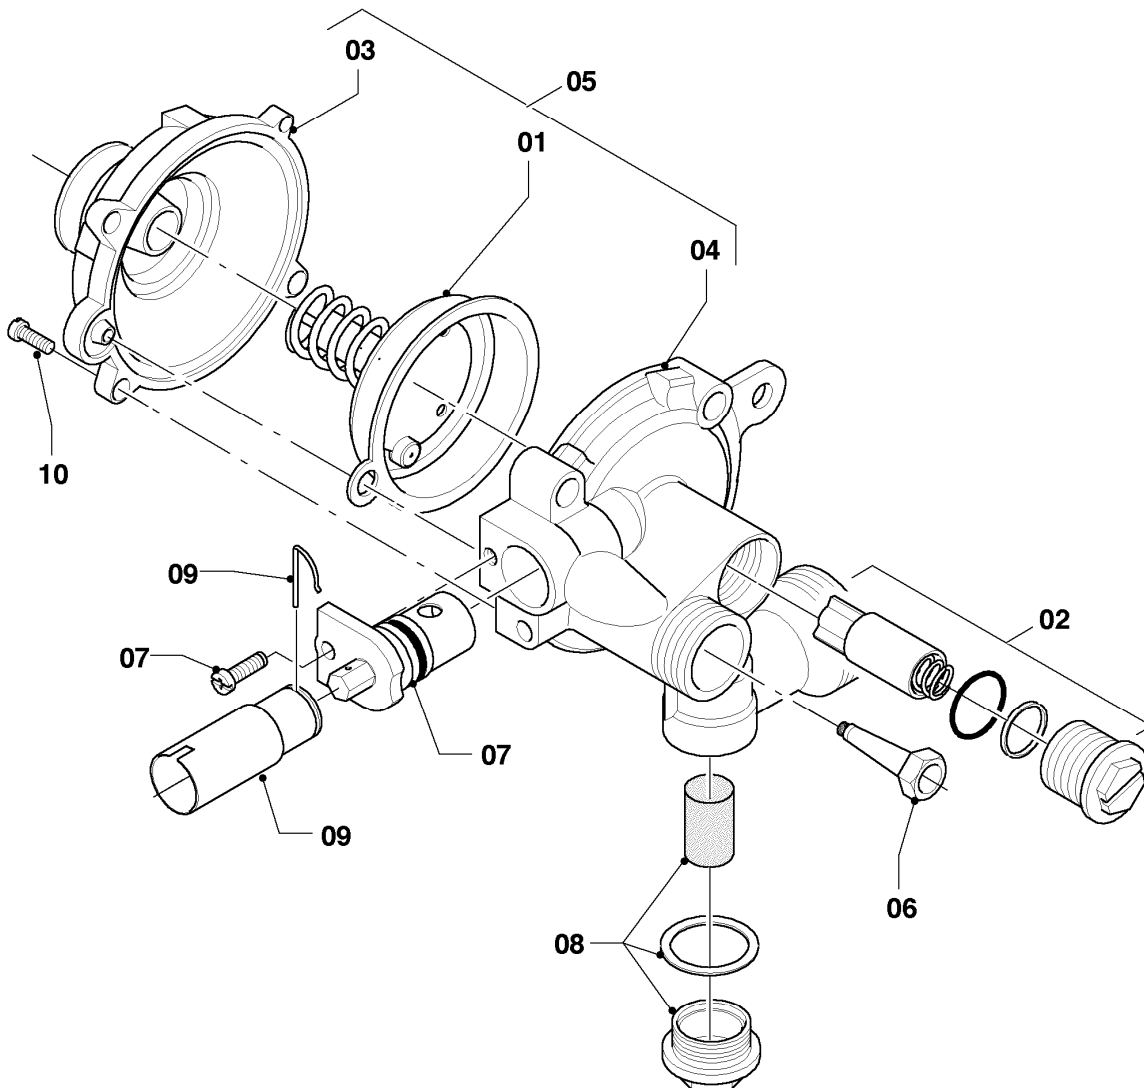

Warmwasser-Geyser MAG Kamin (incl. atmoMAG)

MAG 11-0/0 GX

01 - Wasserschalter

01 - 01 - 516.01

-> zum Ersatzteilkauf bei www.loebbeshop.de <-

Warmwasser-Geyser MAG Kamin (incl. atmoMAG)

MAG 11-0/0 GX

01 - Wasserschalter

Pos.	Teilenummer	Beschreibung	Hinweis, Bemerkung
01	115300	Membrane	
02	115301	Wassermengenregler	
03	115302	Wasserschalter-Oberteil	
04	115303	Wasserschalter-Unterteil	
05	115304	Wasserschalter	mit Pos. 01, 02, 03, 04, 06, 07, 08 und 10
06	115311	Venturidüse	
07	115314	Temperaturwähler	
08	115318	Wassersieb	
09	115167	Adapter	
10	115320	Schraube (5 St.)	

-> zum Ersatzteilkauf bei www.loebbeshop.de <-