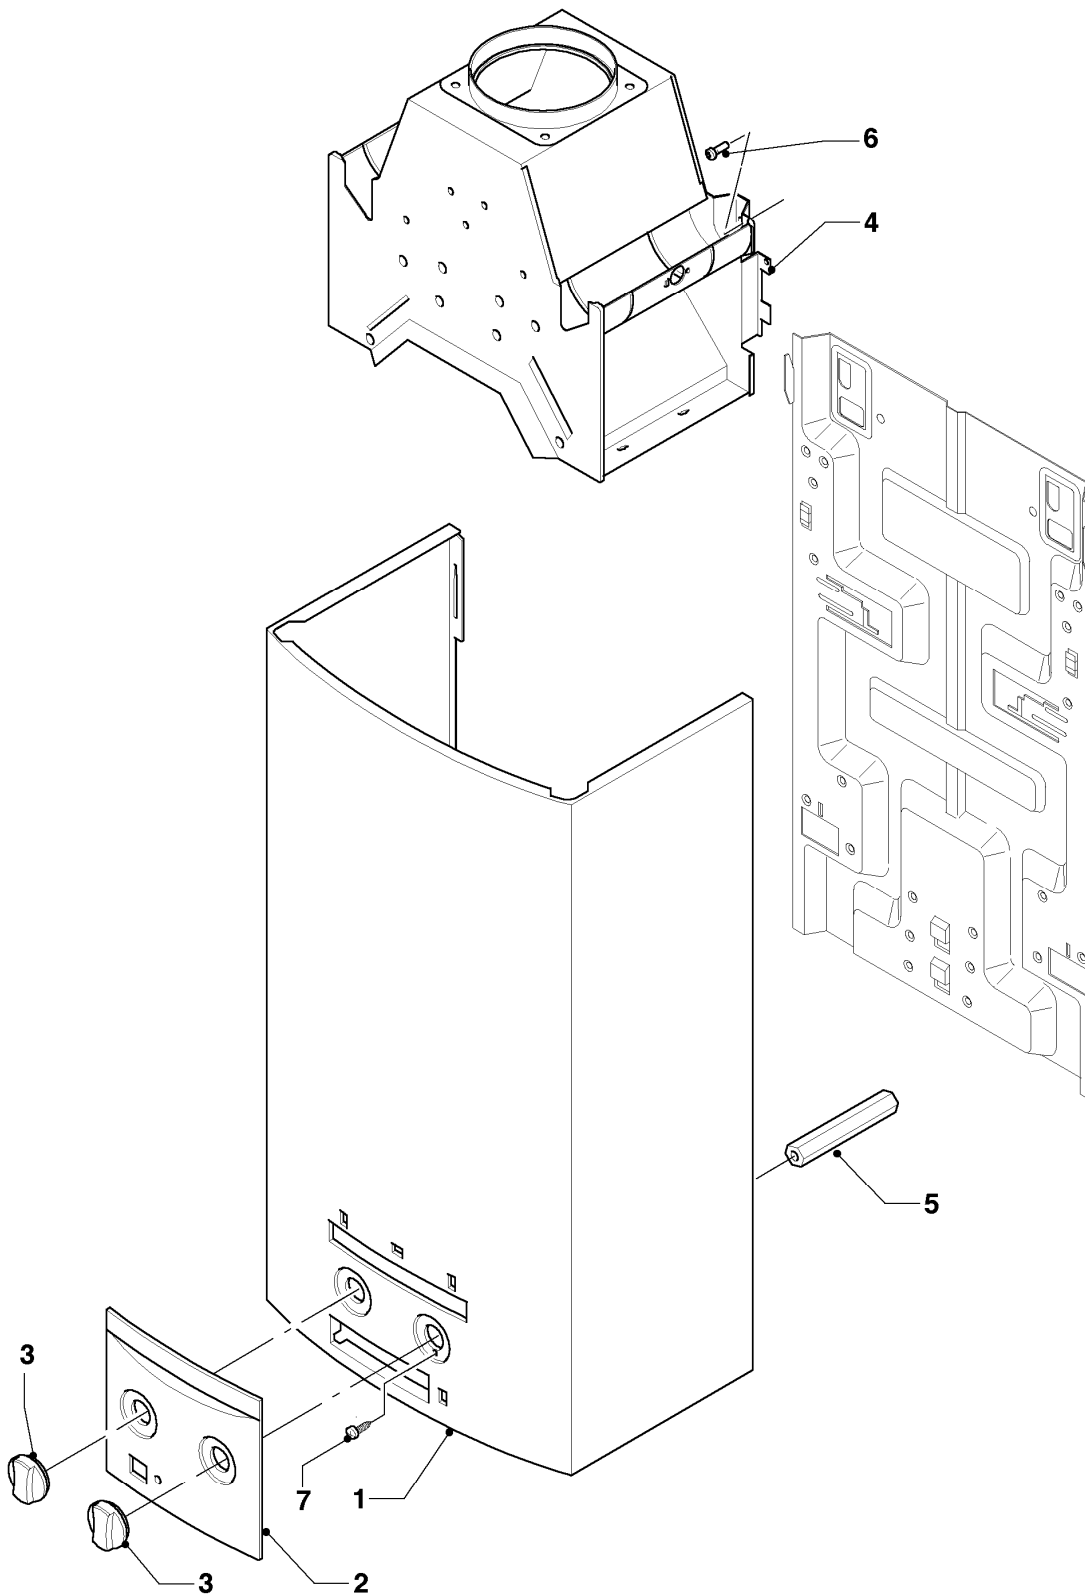

Warmwasser-Geyser MAG Kamin (incl. atmoMAG)

MAG 11-0/0 GX

07 - Verkleidungsteile

01 - 07 - 554

-> zum Ersatzteilkauf bei www.loebbeshop.de <-

Warmwasser-Geyser MAG Kamin (incl. atmoMAG)

MAG 11-0/0 GX

07 - Verkleidungsteile

Pos.	Teilenummer	Beschreibung	Hinweis, Bemerkung
01	115148	Mantel	
02	115161	Blende	
03	115164	Knopf	
04	115188	Strömungssicherung	mit Pos. 06
05	117256	Distanzstück	
06	105832	Blechschraube (10 St.)	
07	105834	Zylinderschraube (10 St.)	

-> zum Ersatzteilkauf bei www.loebbeshop.de <-