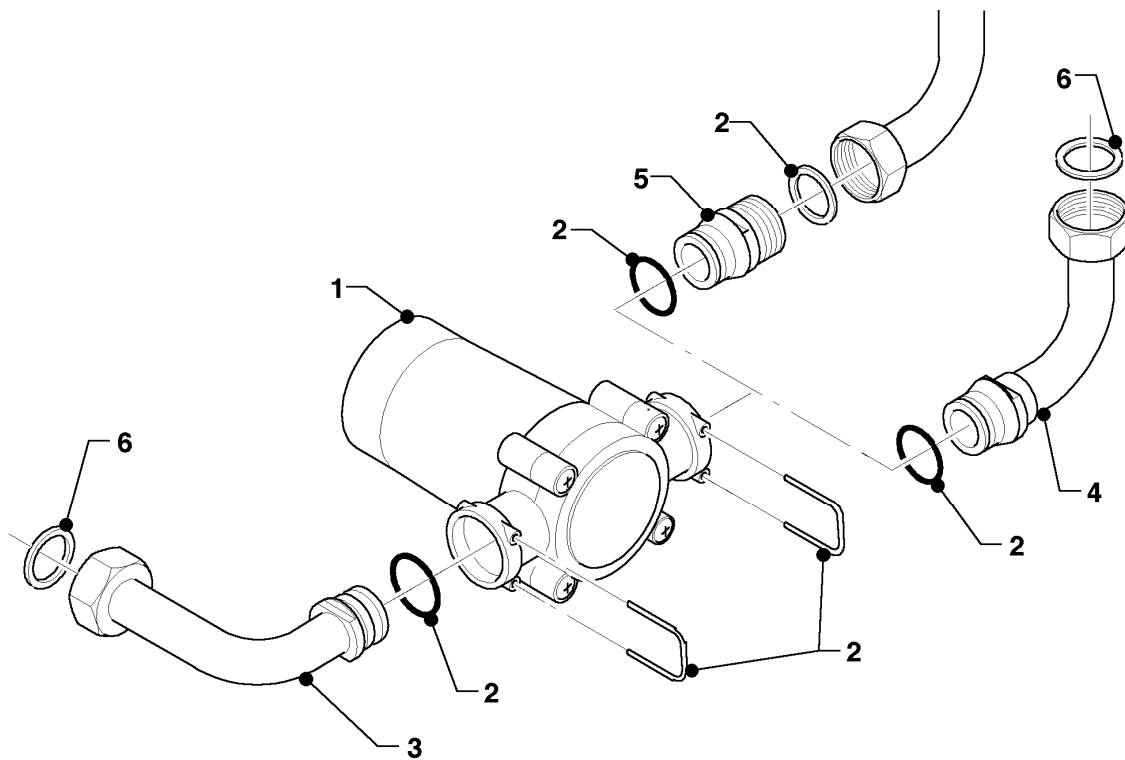

Warmwasser-Geyser MAG Kamin (incl. atmoMAG)

MAG 11-0/0 GX

08a - Hydraulikteile

01 - 08 - 536.01

-> zum Ersatzteilkauf bei www.loebbeshop.de <-

Warmwasser-Geyser MAG Kamin (incl. atmoMAG)

MAG 11-0/0 GX

08a - Hydraulikteile

Pos.	Teilenummer	Beschreibung	Hinweis, Bemerkung
01	0020068020	Generator	mit Pos. 02
02	219634	Klammer/O-Ring-set	
03	115180	Kaltwasserrohr	mit Pos. 02, 06
04	-	-	Position entfällt für dieses Gerät
05	117258	Verschraubung	mit Pos. 02
06	981143	Rechteckdichtring (10 St.)	

-> zum Ersatzteilkauf bei www.loebbeshop.de <-