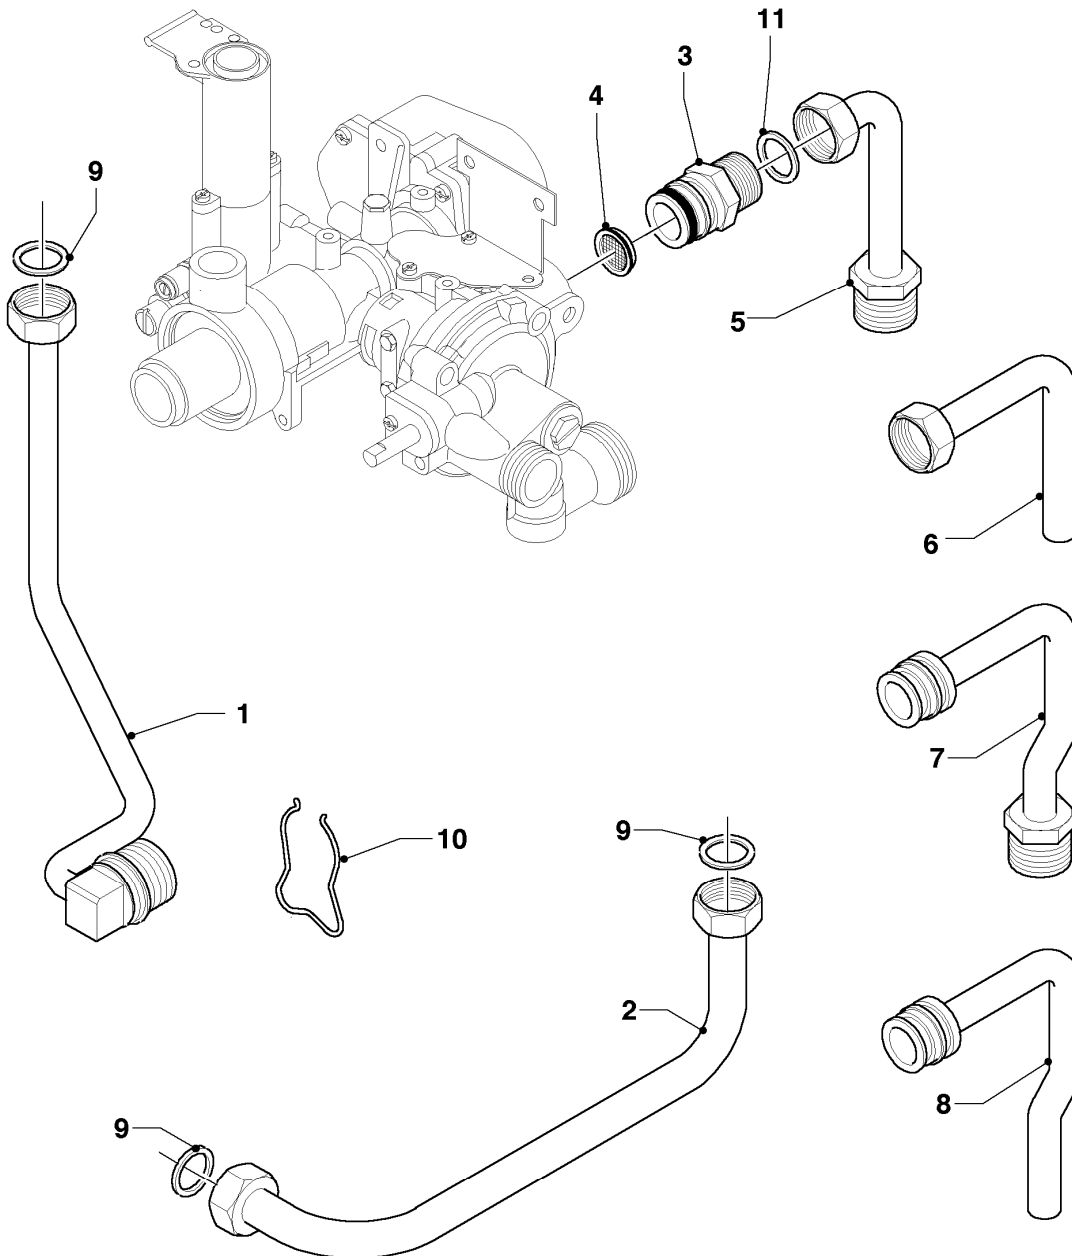

Warmwasser-Geyser MAG Kamin (incl. atmoMAG)

MAG 11-0/0 GX

08b - Hydraulikteile

01 - 08 - 531.01

-> zum Ersatzteilkauf bei www.loebbeshop.de <-

Warmwasser-Geyser MAG Kamin (incl. atmoMAG)

MAG 11-0/0 GX

08b - Hydraulikteile

Pos.	Teilenummer	Beschreibung	Hinweis, Bemerkung
01	115187	Warmwasserrohr	mit Pos. 09
02	-	-	Bauteil trifft für dieses Gerät nicht zu
03	115265	Gasanschluss	
04	115299	Gasfilter, O-Ring	
05	115271	Anschlussrohr	mit Pos. 09
06	-	-	Bauteil trifft für dieses Gerät nicht zu
07	-	-	Bauteil trifft für dieses Gerät nicht zu
08	-	-	Bauteil trifft für dieses Gerät nicht zu
09	981143	Rechteckdichtring (10 St.)	
10	256619	Klemmfeder (10 St.)	
11	117396	Dichtung (10 St.)	

-> zum Ersatzteilkauf bei www.loebbeshop.de <-