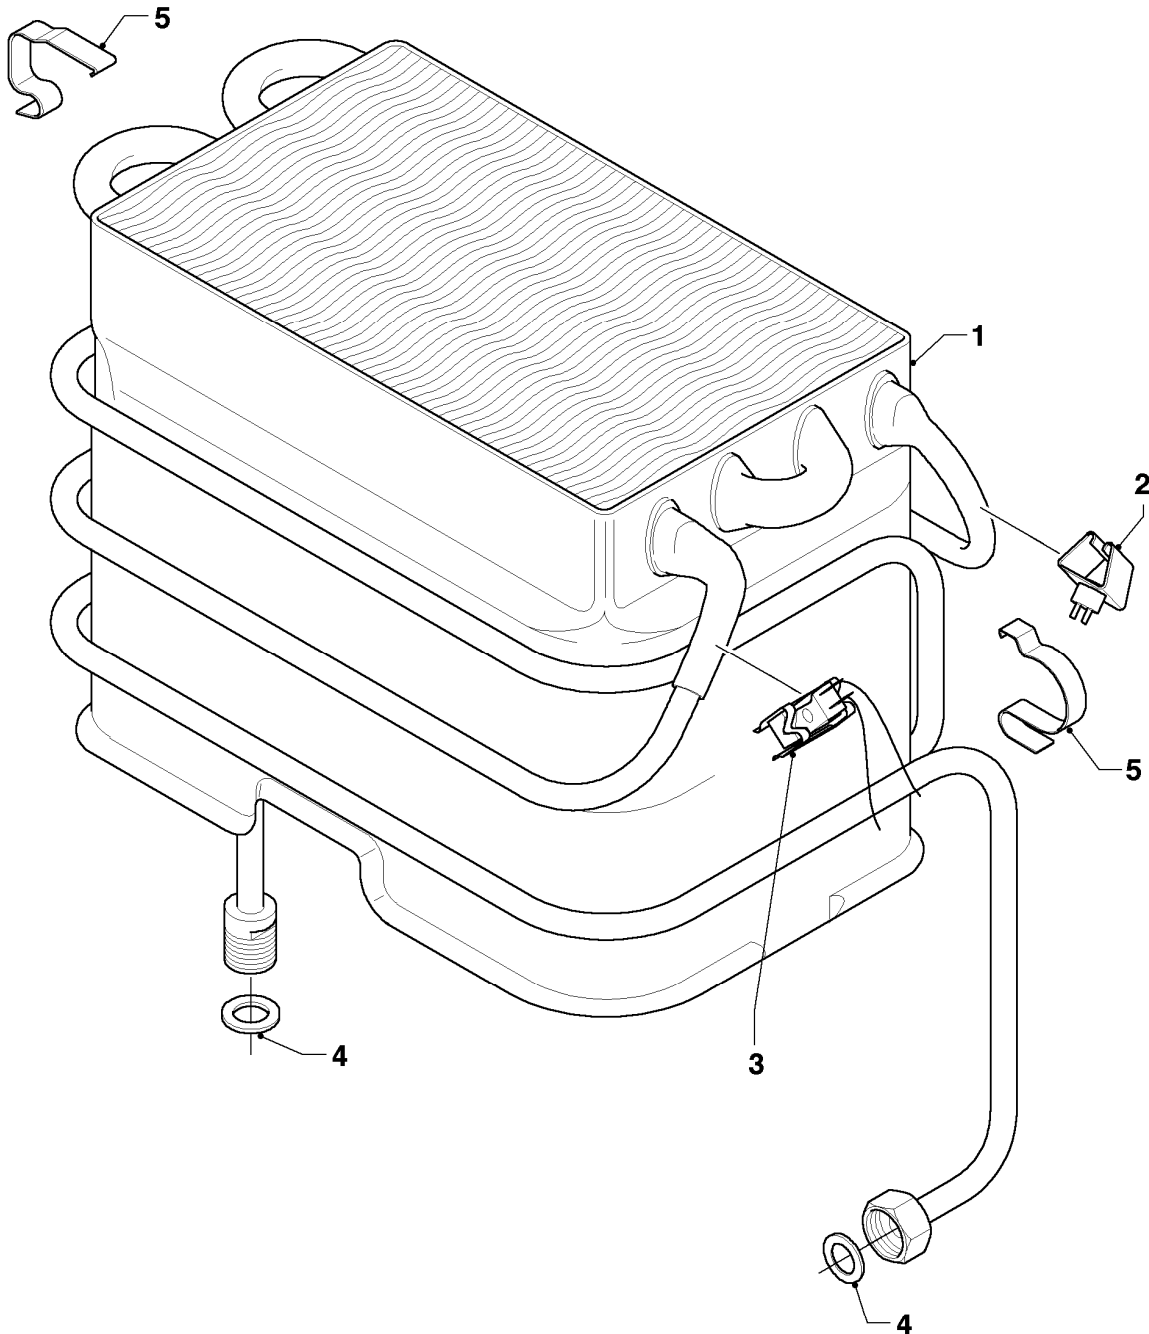

Warmwasser-Geyser MAG Kamin (incl. atmoMAG)

MAG 11-0/0 GX

06 - Wärmetauscher

01 - 06 - 514

-> zum Ersatzteilkauf bei www.loebbeshop.de <-

Warmwasser-Geyser MAG Kamin (incl. atmoMAG)

MAG 11-0/0 GX

06 - Wärmetauscher

Pos.	Teilenummer	Beschreibung	Hinweis, Bemerkung
01	115175	Heizkörper	mit Pos. 04, 05
01	0020085126	Heizkörper (beschichtet)	mit Pos. 04, 05
02	115210	Sensor (TTB) mit Kabel	
03	115261	Kabelbaum (NTC)	
03	-	-	Bauteil trifft für diese Geräte nicht zu
04	981143	Rechteckdichtring (10 St.)	
05	139702	Klemmfeder Set (10 St.)	

-> zum Ersatzteilkauf bei www.loebbeshop.de <-