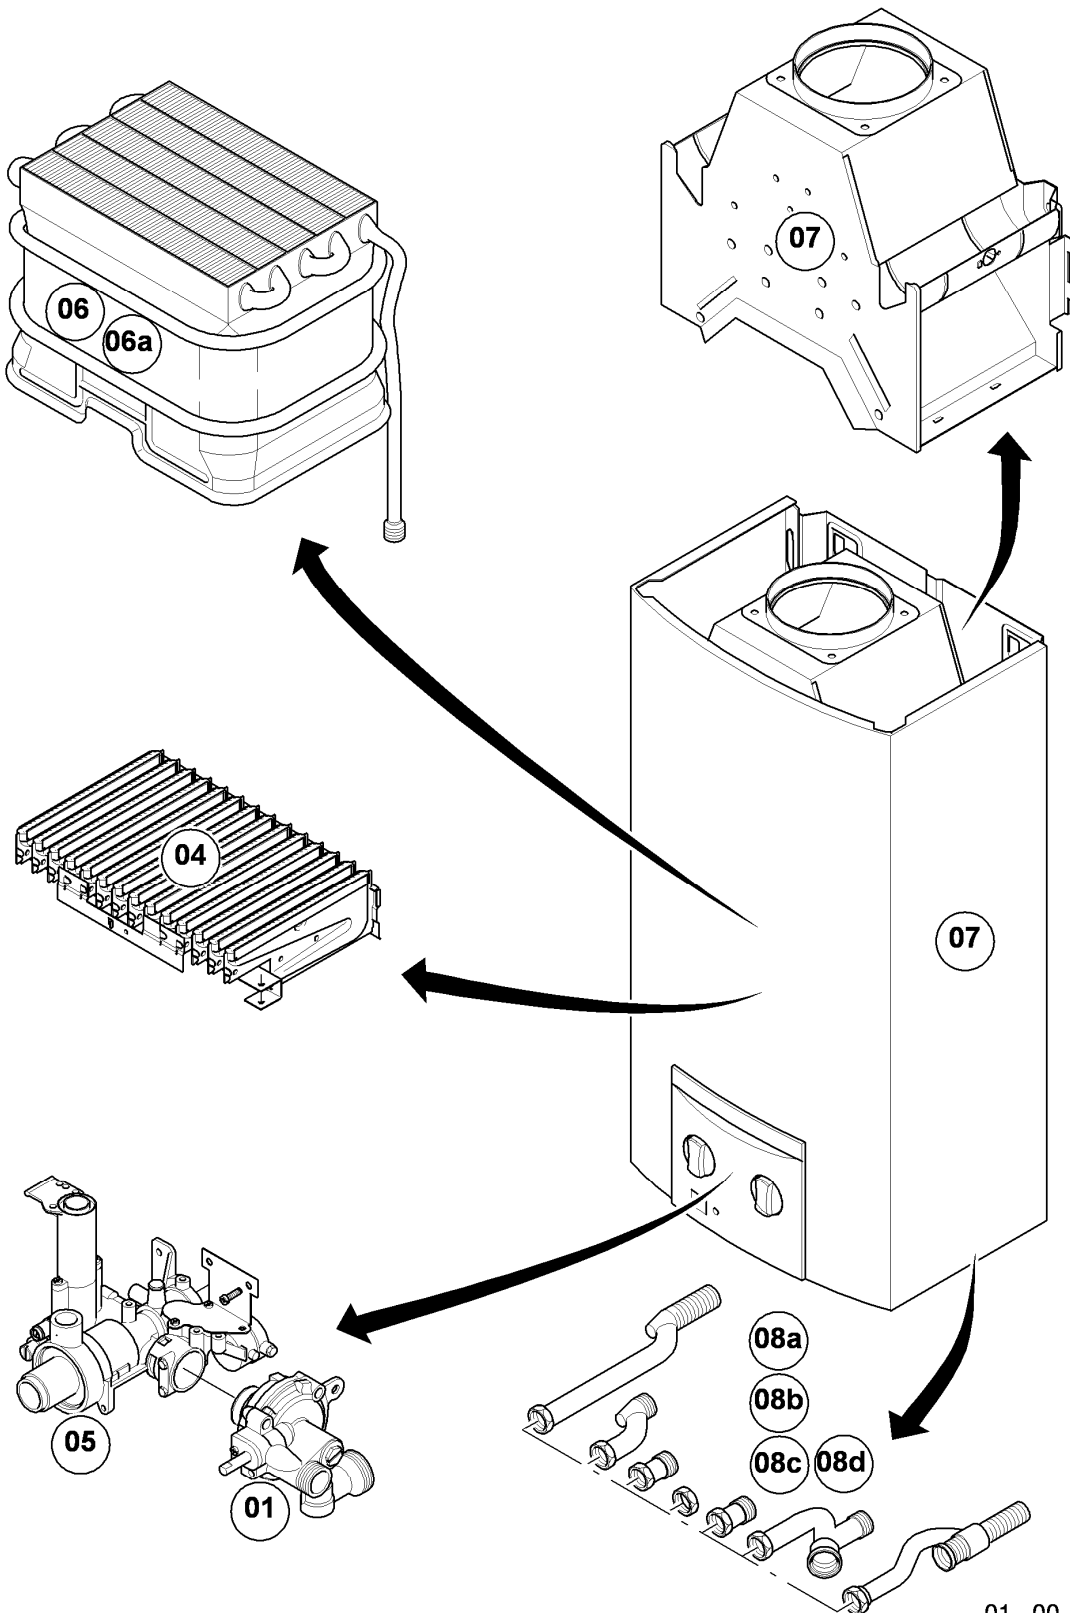

Warmwasser-Geyser MAG Kamin (incl. atmoMAG)

MAG 11-0/0 GX

Baugruppenübersicht

01 - 00 - 533.01

-> zum Ersatzteilkauf bei www.loebbeshop.de <-

Warmwasser-Geyser MAG Kamin (incl. atmoMAG)

MAG 11-0/0 GX

Baugruppenübersicht

Pos.	Baugruppe
01	Wasserschalter
04	Brenner
05	Gasregelteile
06	Wärmetauscher
07	Verkleidungsteile
08a	Hydraulikteile
08b	Hydraulikteile
08c	Hydraulikteile (Direktzapfung)

-> zum Ersatzteilkauf bei www.loebbeshop.de <-

Pos.	Teilenummer	Beschreibung	Hinweis, Bemerkung
01	115300	Membrane	
02	115301	Wassermengenregler	
03	115302	Wasserschalter-Oberteil	
04	115303	Wasserschalter-Unterteil	
05	115304	Wasserschalter	mit Pos. 01, 02, 03, 04, 06, 07, 08 und 10
06	115311	Venturidüse	
07	115314	Temperaturwähler	
08	115318	Wassersieb	
09	115167	Adapter	
10	115320	Schraube (5 St.)	

-> zum Ersatzteilkauf bei www.loebbeshop.de <-

Warmwasser-Geyser MAG Kamin (incl. atmoMAG)

MAG 11-0/0 GX

04 - Brenner

Pos.	Teilenummer	Beschreibung	Hinweis, Bemerkung
01	115189	Kammergruppe	mit Pos. 04
02	115191	Kammerträger	mit Pos. 04, 05
03	291202	Brennerdüse (12 St.)	E (H), D= 1,18mm
03	291221	Brennerdüse, Set a 14 St.	LL (L), D= 1,35mm
03	291203	Brennerdüse (12 St.)	P (PB), D= 0,72mm
04	105831	Zylinderschraube (10 St.)	
05	981125	Dichtung (10 St.)	
06	115210	Sensor (TTB) mit Kabel	
07	509697	Elektrode (Zündung + Überwachung)	mit Pos. 11
08	105829	Zylinderschraube (10 St.)	
09	115257	Gasfeuerungsautomat	mit Pos.10
10	105834	Zylinderschraube (10 St.)	
11	115198	Zylinderschraube (10 St.)	
12	-	-	Bauteil trifft für diese Geräte nicht zu
13	115260	Kabelbaum	