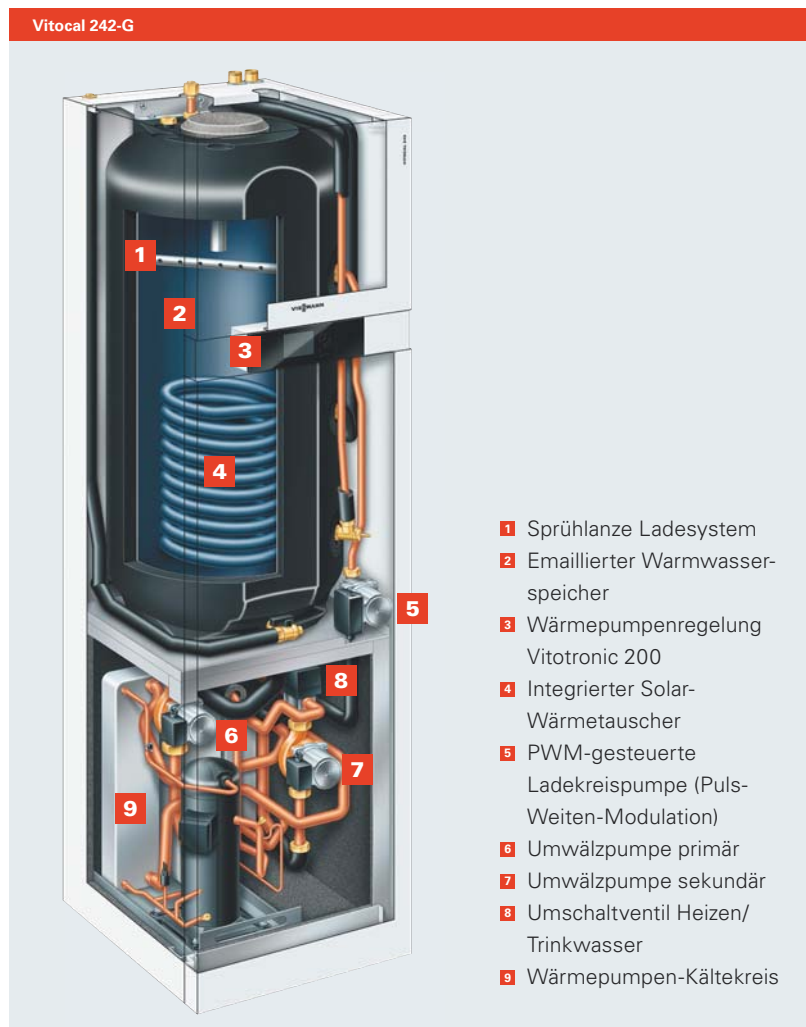

Vitocal 242-G und Vitocal 222-G sind preisattraktive Alternativen zu den Kompaktgeräten der 300er Serie. Mit dem Compliant Scroll-Verdichter und einem thermostatisch geregelten Expansionsventil erzielen sie Leistungszahlen bis zu 4,3 (nach DIN EN 14511 bei Sole 0° C/Wasser 35 °C). Für den Heiz- und den Solekreis sind in drei Stufen

einstellbare Umwälzpumpen in den Geräten integriert. Die Bedienung der Geräte ist durch die neue Vitotronic Regelung besonders einfach.

Vitocal 242-G ist für den Solarbetrieb vorbereitet

Vitocal 242-G ist für den Anschluss einer Solaranlage zur Trinkwassererwärmung vorbereitet. Ein 220 Liter großer Solarspeicher und eine Solarregelung ermöglichen hohe solare Wärmegewinne.

Vitocal 222-G mit 170 Liter großem Warmwasserspeicher

Vitocal 222-G verfügt für einen hohen Warmwasserkomfort über einen 170 Liter großen Speicher-Wassererwärmer, der über einen innenliegenden Wärmetauscher beheizt wird.

Vitocal 242-G / Vitocal 222-G

Wärmepumpen-Kompaktgeräte

Profitieren Sie von diesen Vorteilen

- Sole/Wasser-Wärmepumpen-Kompaktgeräte mit Heizleistungen von 5,9 bis 10,0 kW
- Hohe Leistungszahlen: COP-Wert nach EN 14511 bis 4,3 (Sole 0 °C/Wasser 35 °C) (COP = Coefficient of Performance)
- Maximale Vorlauftemperatur: 60 °C
- Hoher Warmwasserkomfort durch integrierten Warmwasserspeicher mit 220 Litern Inhalt bei Vitocal 242-G (Vitocal 222-G mit 170 Litern Inhalt)
- Besonders geräuscharm durch eine neue dreidimensionale Schwingungsentkopplung mit einem Schalleistungspegel von 46 dB (A) bei 0/35 °C
- Einfach zu bedienende neue Vitotronic Regelung mit Klartextanzeige
- Bedienteil der Regelung auch auf einem Wandschalter montierbar
- Anschlussfertige Lieferung ab Werk
- Leichte Einbringung durch geringe Aufstellfläche, reduzierte Bauhöhe und teilbares Gehäuse
- Leichte Installation durch variables Anschlusszubehör
- Mit komfortabler Kommunikationstechnik erweiterbar